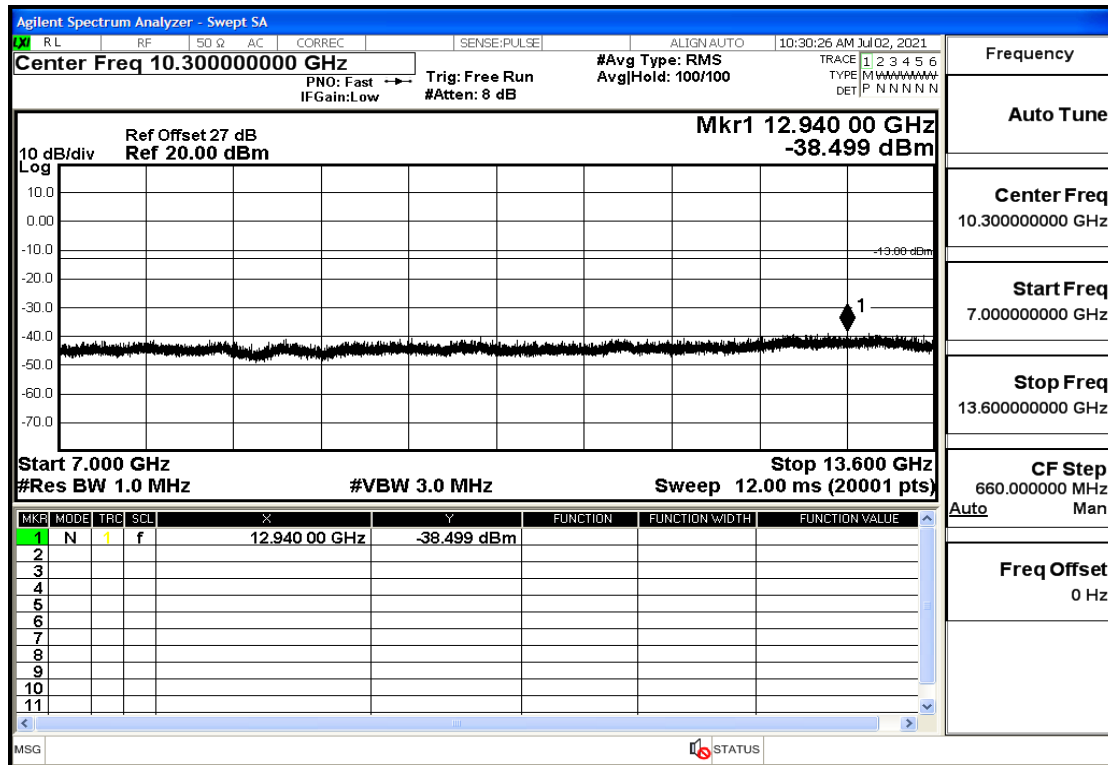

OB66-3-1711.5-QPSK-1#HIGH@7GHz-13.6GHz@Pass