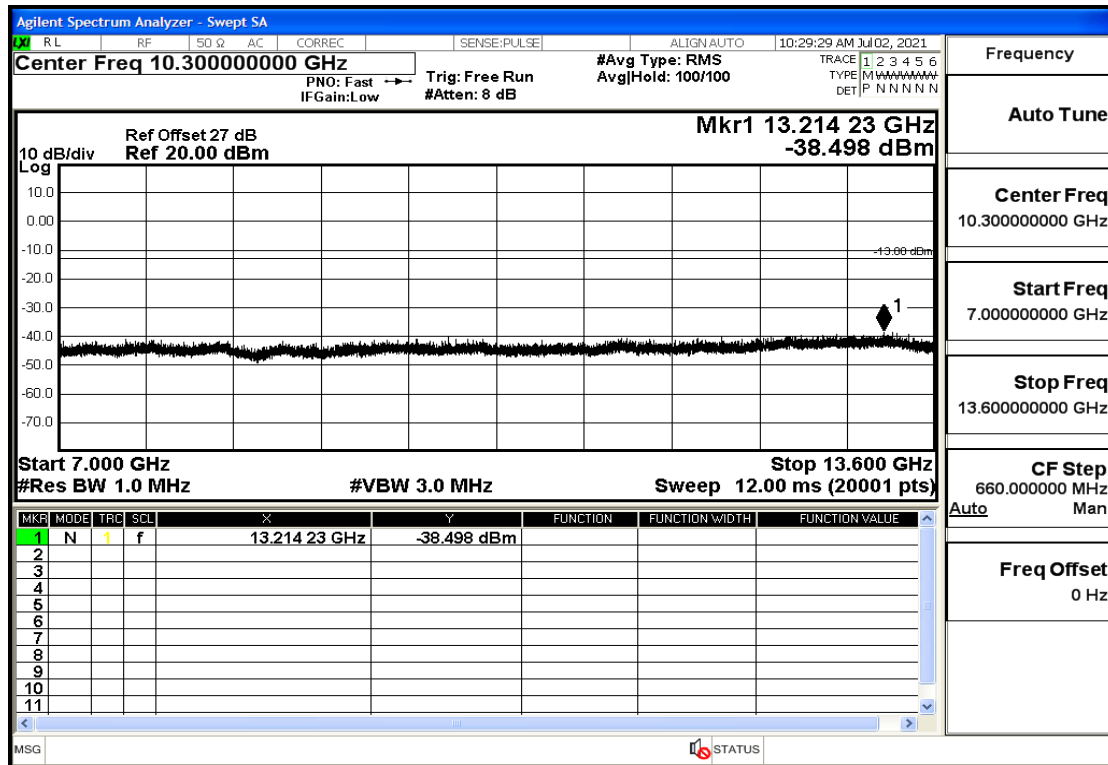

OB66-3-1711.5-QPSK-1#LOW@7GHz-13.6GHz@Pass