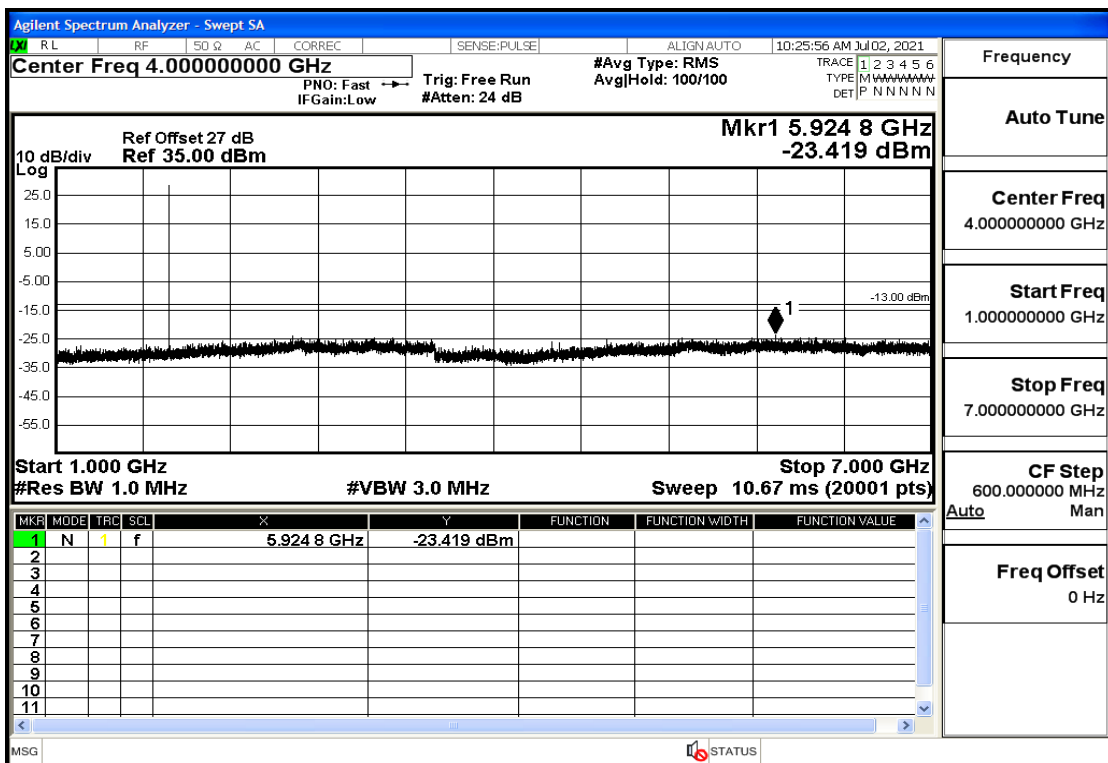

OB66-1.4-1779.3-QPSK-1#LOW@7GHz-13.6GHz@Pass

OB66-1.4-1779.3-QPSK-1#LOW@13.6GHz-20GHz@Pass

OB66-1.4-1779.3-QPSK-1#HIGH@30MHz-1GHz@Pass

OB66-1.4-1779.3-QPSK-1#HIGH@1GHz-7GHz@Pass

OB66-1.4-1779.3-QPSK-1#HIGH@7GHz-13.6GHz@Pass