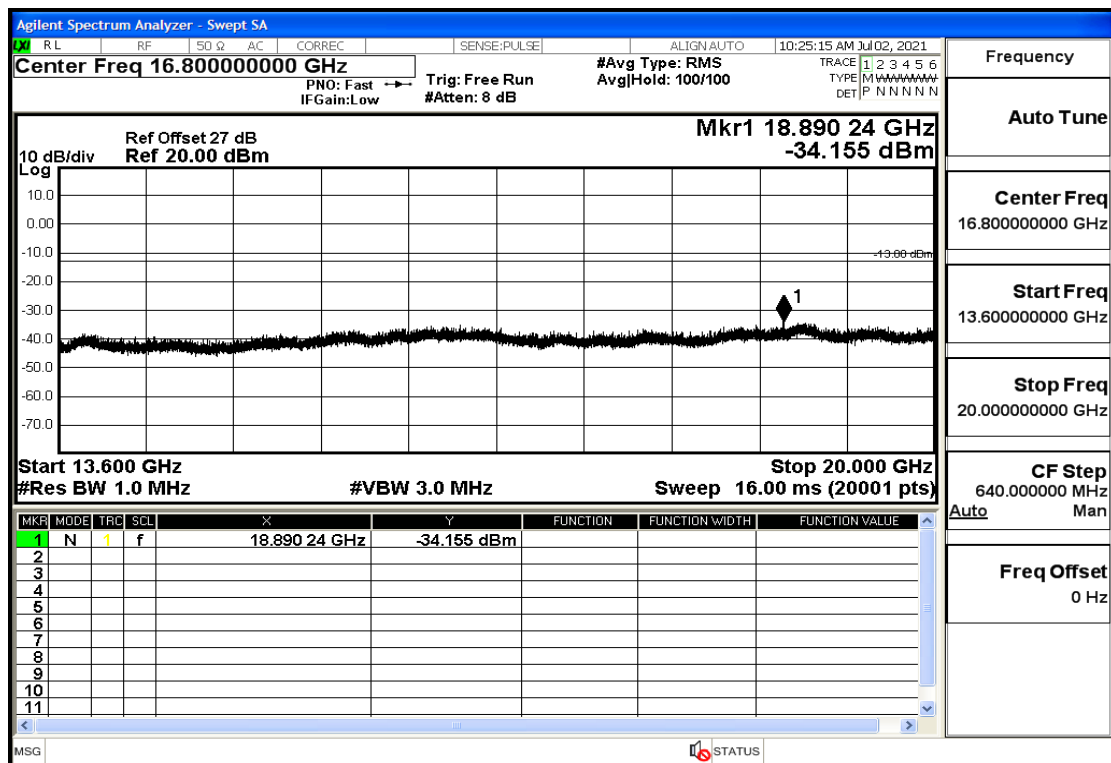

OB66-1.4-1779.3-QPSK-1#LOW@13.6GHz-20GHz@Pass