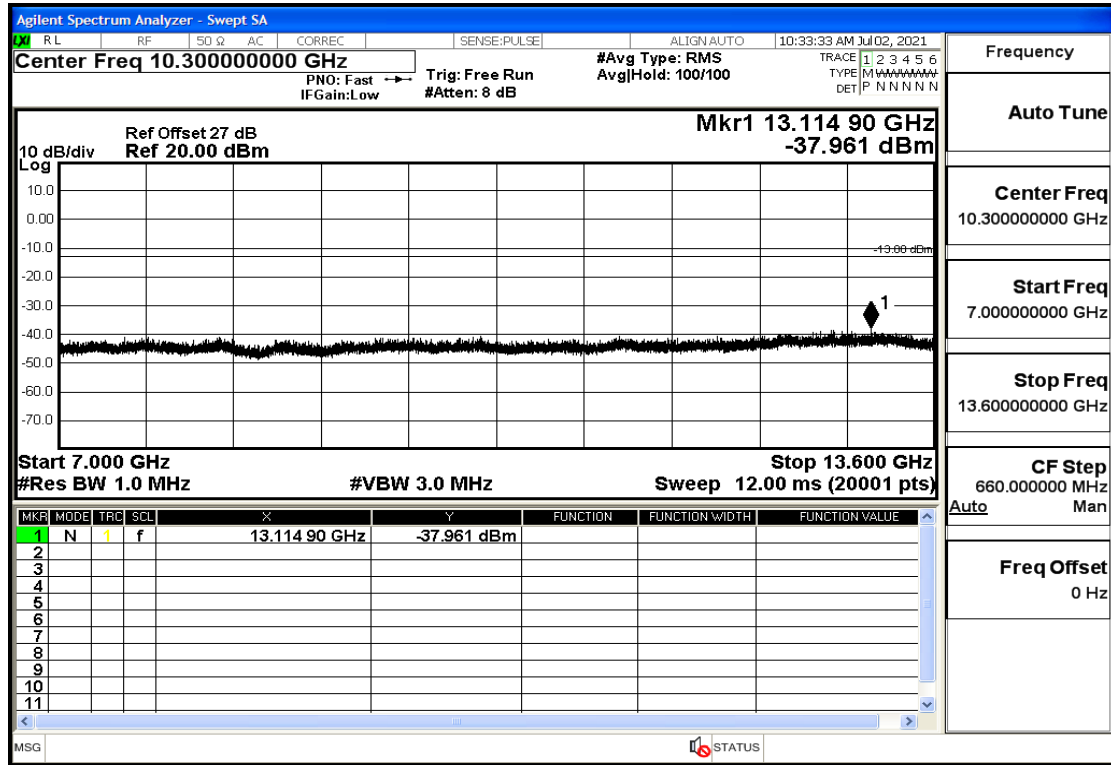

OB66-3-1745-QPSK-15#LOW@7GHz-13.6GHz@Pass

OB66-3-1745-QPSK-15#LOW@13.6GHz-20GHz@Pass

OB66-3-1745-QPSK-1#LOW@30MHz-1GHz@Pass

OB66-3-1745-QPSK-1#LOW@1GHz-7GHz@Pass

OB66-3-1745-QPSK-1#LOW@7GHz-13.6GHz@Pass

OB66-3-1745-QPSK-1#LOW@13.6GHz-20GHz@Pass