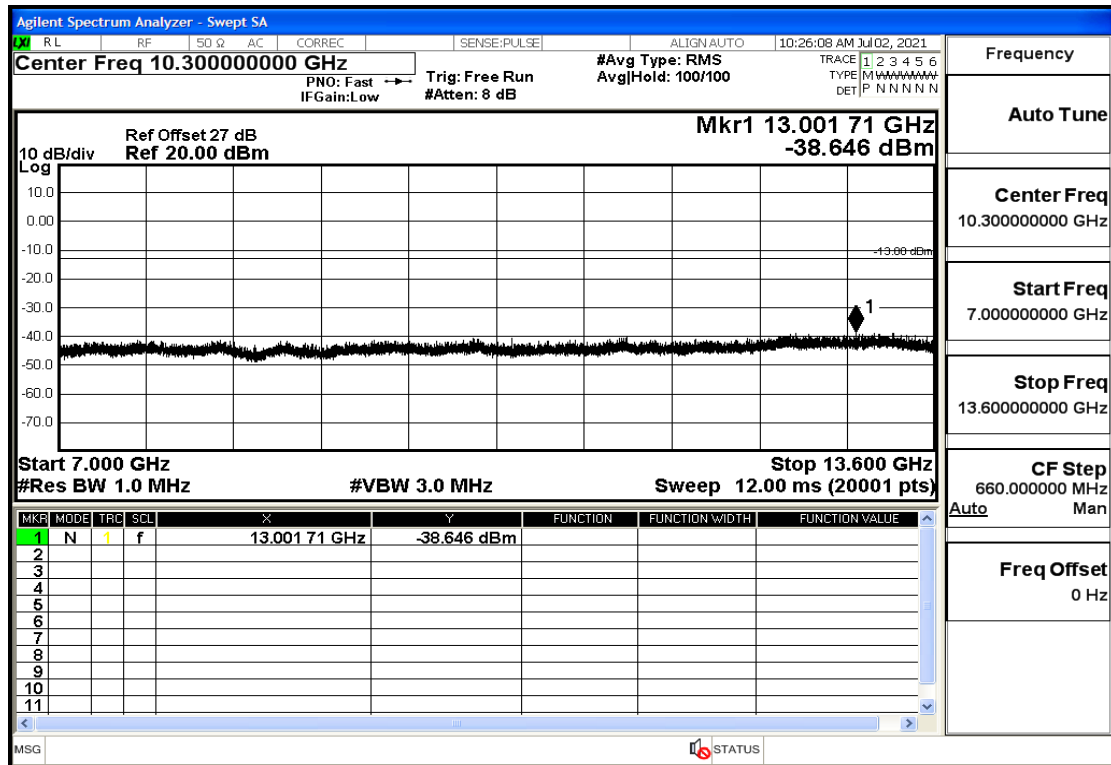

OB66-1.4-1779.3-QPSK-1#LOW@7GHz-13.6GHz@Pass

OB66-1.4-1779.3-QPSK-1#LOW@13.6GHz-20GHz@Pass

OB66-1.4-1779.3-QPSK-1#HIGH@30MHz-1GHz@Pass

OB66-1.4-1779.3-QPSK-1#HIGH@1GHz-7GHz@Pass

OB66-1.4-1779.3-QPSK-1#HIGH@7GHz-13.6GHz@Pass