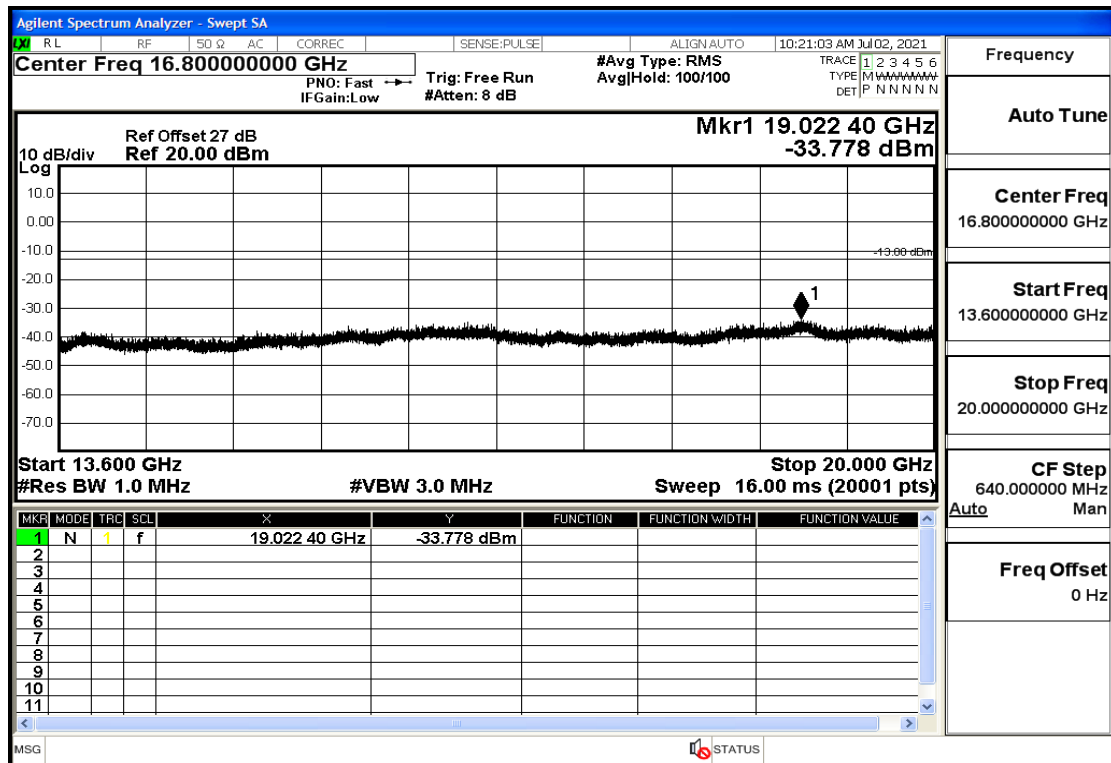

OB66-1.4-1745-QPSK-6#LOW@13.6GHz-20GHz@Pass

OB66-1.4-1745-QPSK-1#LOW@30mHz-1GHz@Pass

OB66-1.4-1745-QPSK-1#LOW@1GHz-7GHz@Pass

OB66-1.4-1745-QPSK-1#LOW@7GHz-13.6GHz@Pass

OB66-1.4-1745-QPSK-1#LOW@13.6GHz-20GHz@Pass