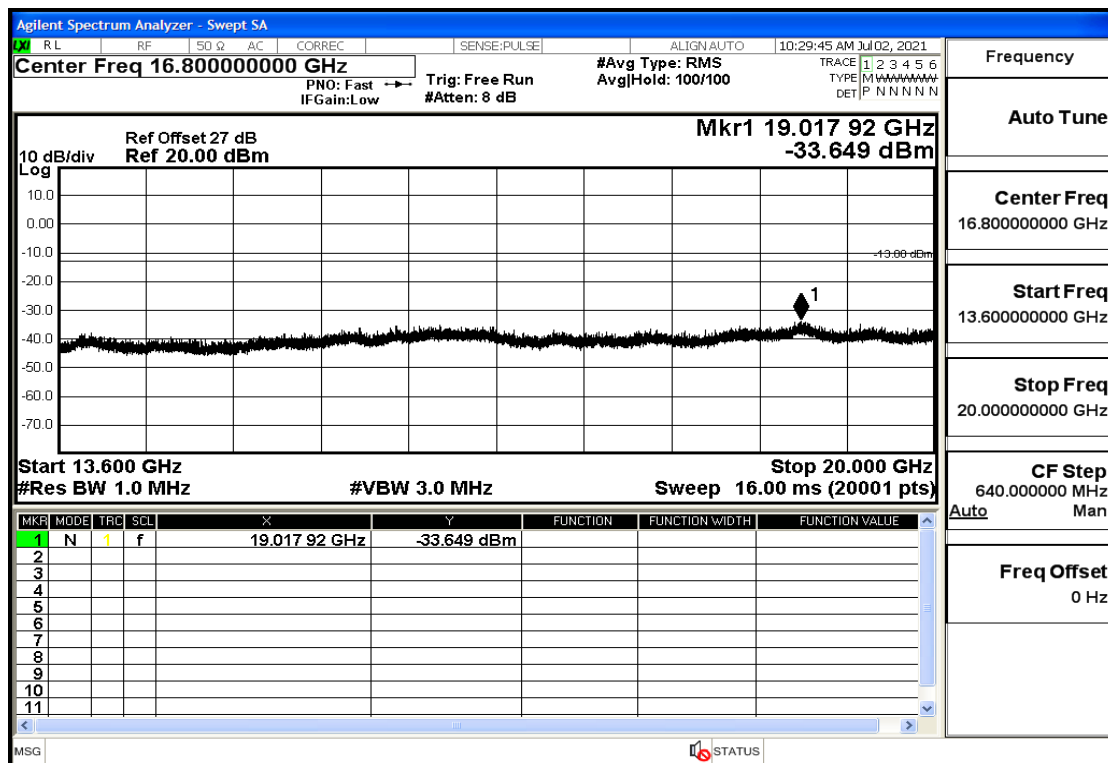

OB66-3-1711.5-QPSK-1#LOW@30mHz-1GHz@Pass

OB66-3-1711.5-QPSK-1#LOW@1GHz-7GHz@Pass

OB66-3-1711.5-QPSK-1#LOW@7GHz-13.6GHz@Pass

OB66-3-1711.5-QPSK-1#LOW@13.6GHz-20GHz@Pass

OB66-3-1711.5-QPSK-1#HIGH@30mHz-1GHz@Pass