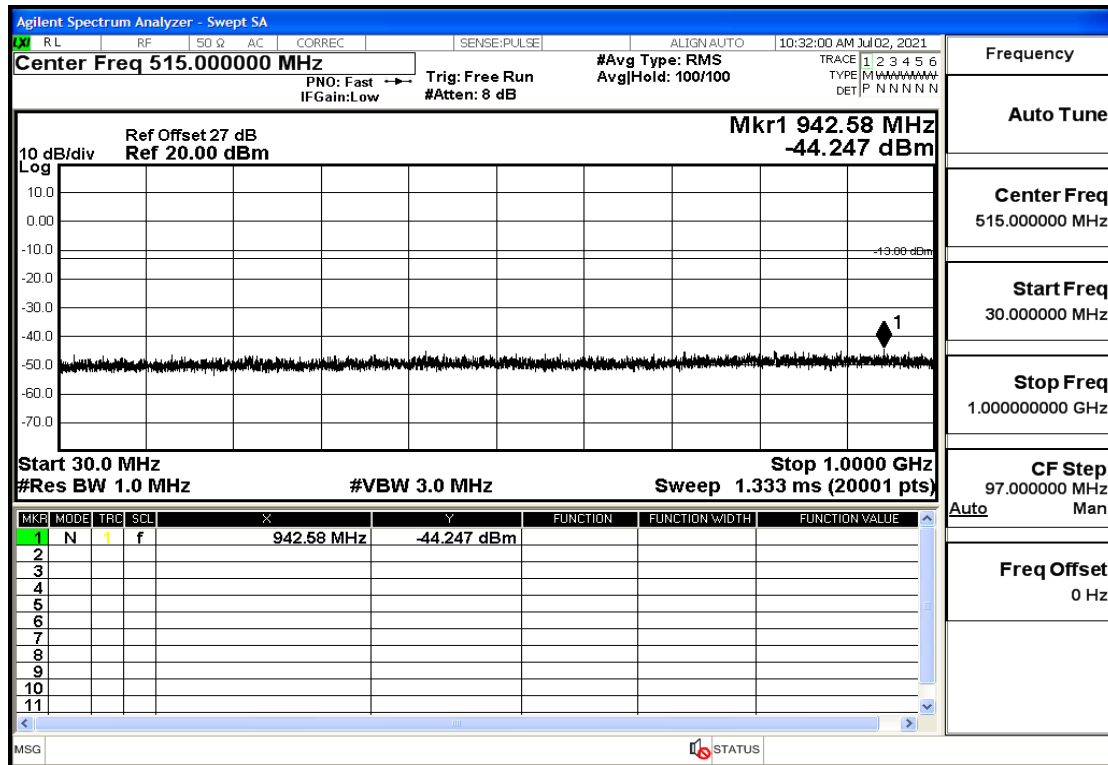

OB66-3-1711.5-QPSK-1#HIGH@1GHz-7GHz@Pass

OB66-3-1711.5-QPSK-1#HIGH@7GHz-13.6GHz@Pass

OB66-3-1711.5-QPSK-1#HIGH@13.6GHz-20GHz@Pass

OB66-3-1745-QPSK-15#LOW@30MHz-1GHz@Pass

OB66-3-1745-QPSK-15#LOW@1GHz-7GHz@Pass