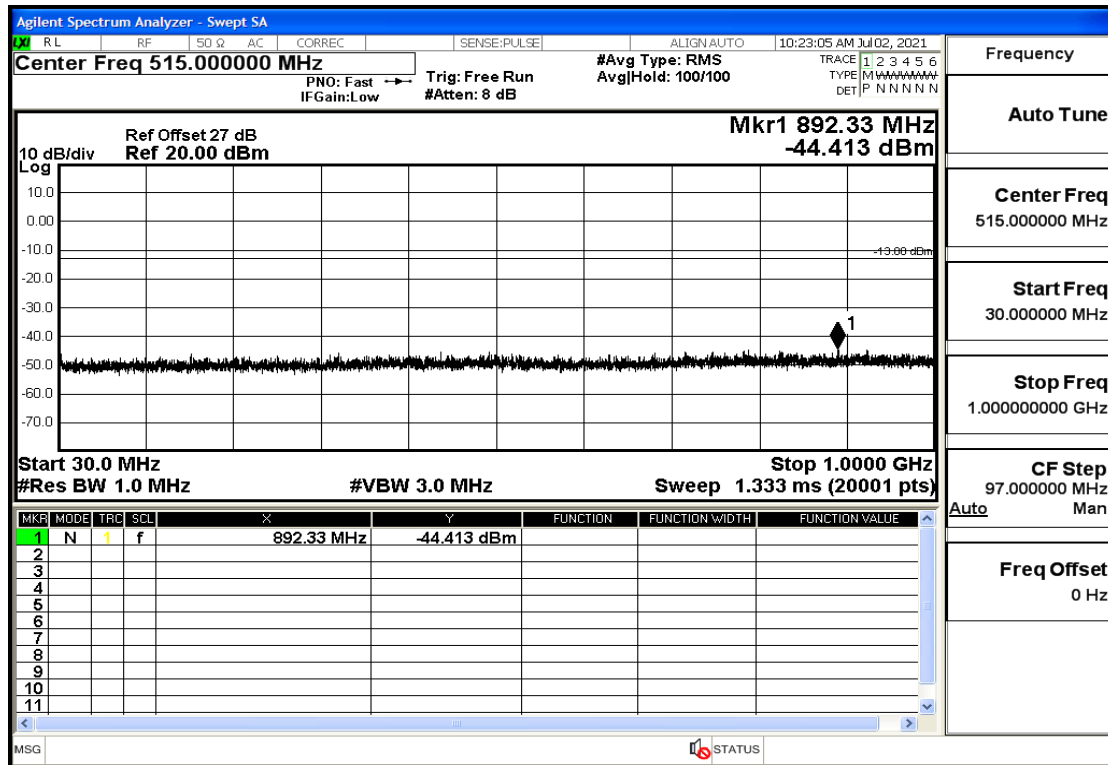

OB66-1.4-1745-QPSK-1#HIGH@30mHz-1GHz@Pass

OB66-1.4-1745-QPSK-1#HIGH@1GHz-7GHz@Pass

OB66-1.4-1745-QPSK-1#HIGH@7GHz-13.6GHz@Pass

OB66-1.4-1745-QPSK-1#HIGH@13.6GHz-20GHz@Pass

OB66-1.4-1779.3-QPSK-6#LOW@30mHz-1GHz@Pass