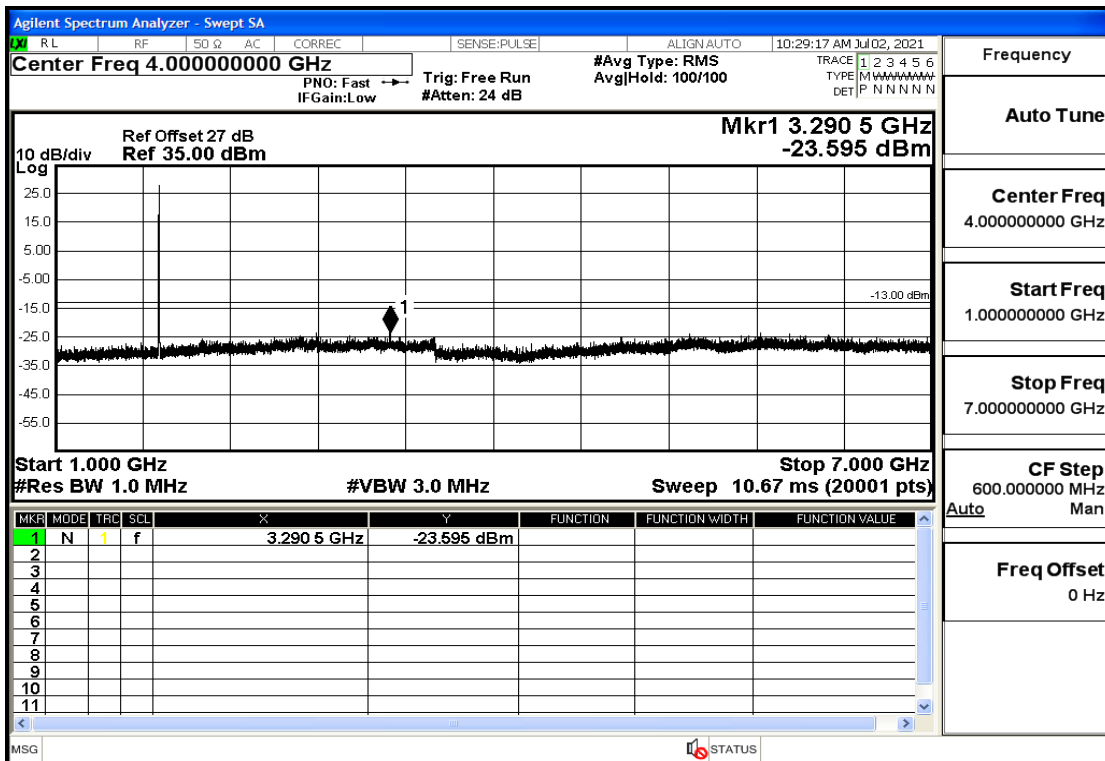

OB66-3-1711.5-QPSK-1#LOW@1GHz-7GHz@Pass