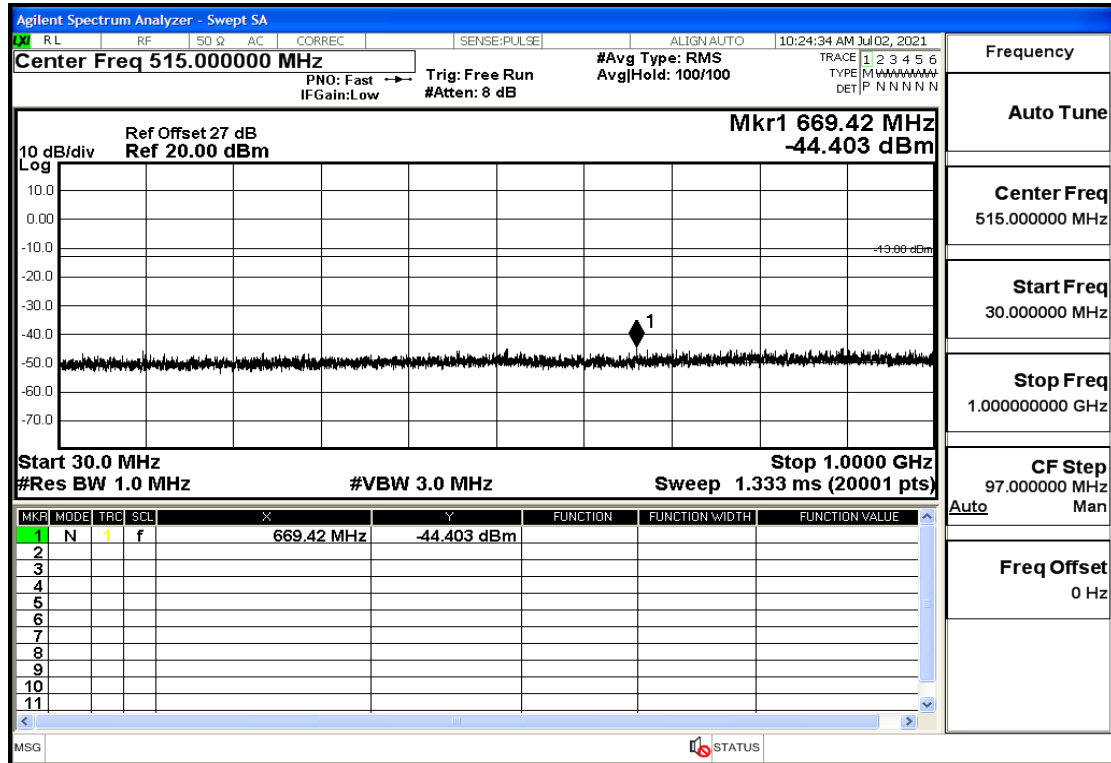

OB66-1.4-1779.3-QPSK-6#LOW@1GHz-7GHz@Pass

OB66-1.4-1779.3-QPSK-6#LOW@7GHz-13.6GHz@Pass

OB66-1.4-1779.3-QPSK-6#LOW@13.6GHz-20GHz@Pass

OB66-1.4-1779.3-QPSK-1#LOW@30mHz-1GHz@Pass

OB66-1.4-1779.3-QPSK-1#LOW@1GHz-7GHz@Pass