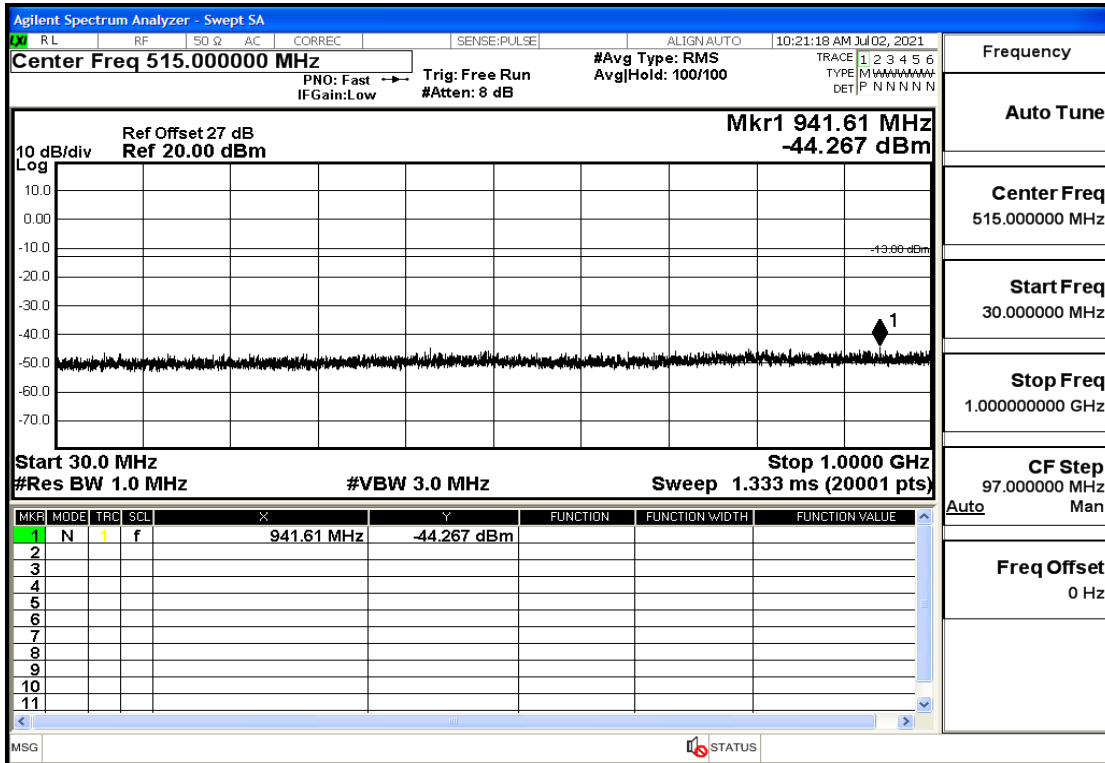

OB66-1.4-1745-QPSK-1#HIGH@30mHz-1GHz@Pass