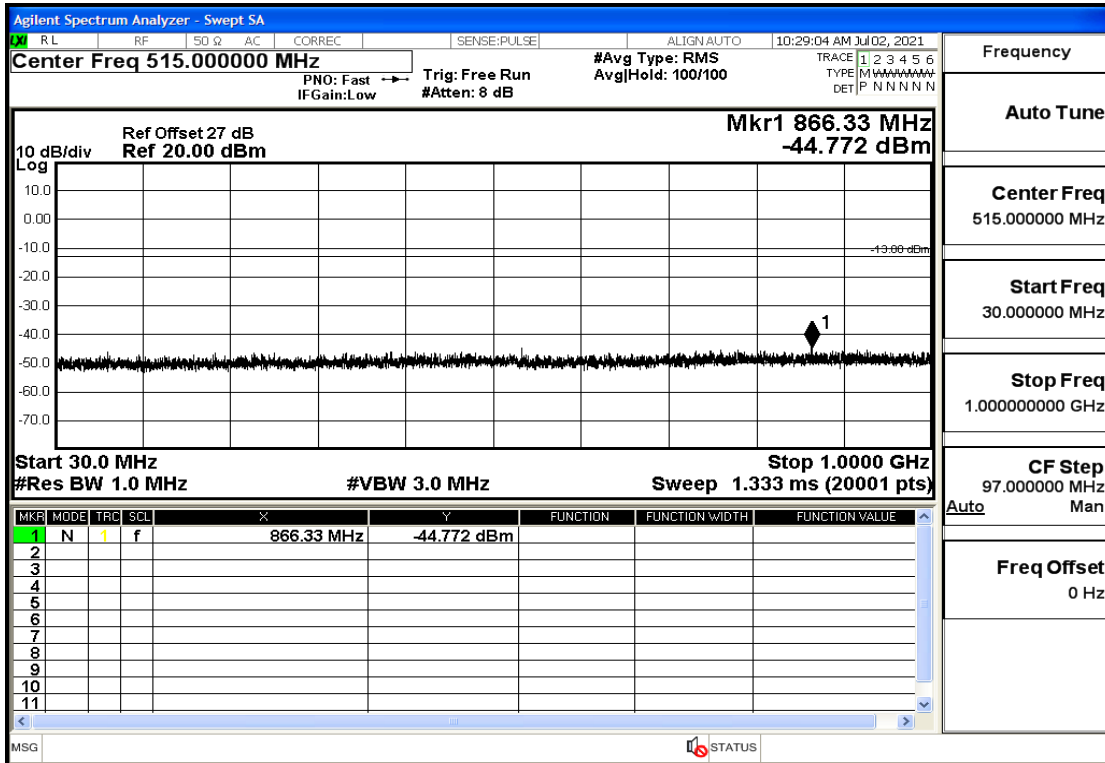

OB66-3-1711.5-QPSK-1#LOW@30mHz-1GHz@Pass