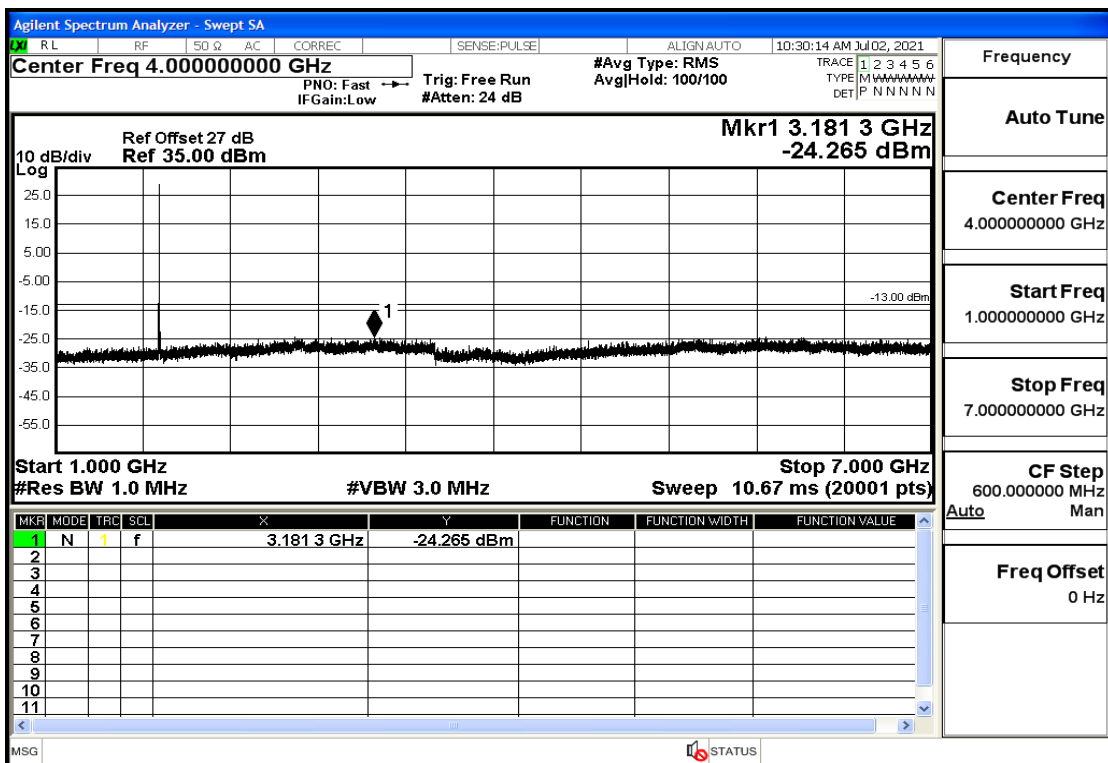

OB66-3-1711.5-QPSK-1#HIGH@1GHz-7GHz@Pass