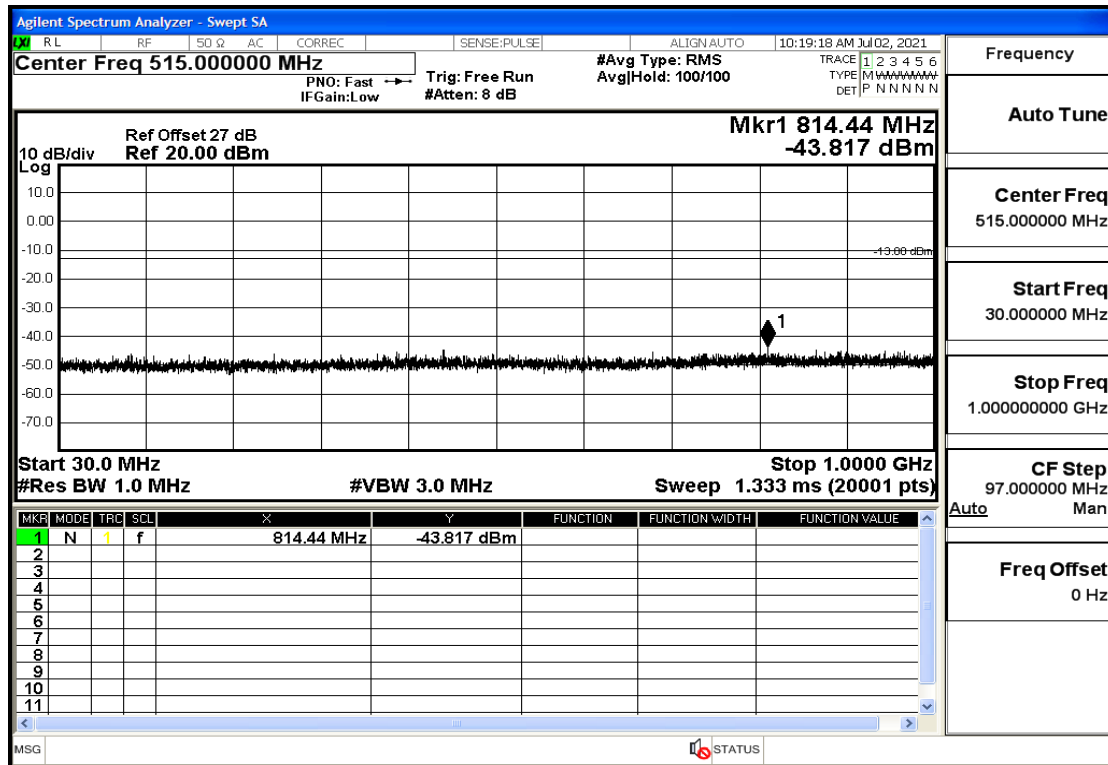

OB66-1.4-1745-QPSK-6#LOW@30mHz-1GHz@Pass