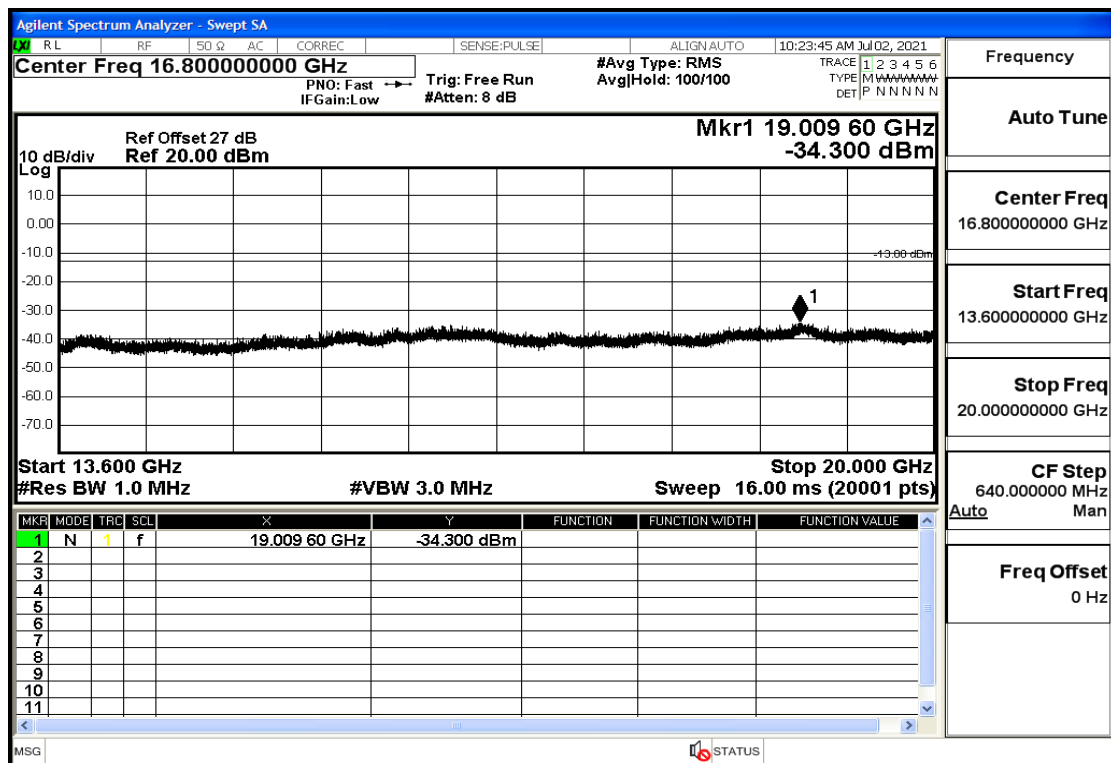

OB66-1.4-1779.3-QPSK-6#LOW@13.6GHz-20GHz@Pass