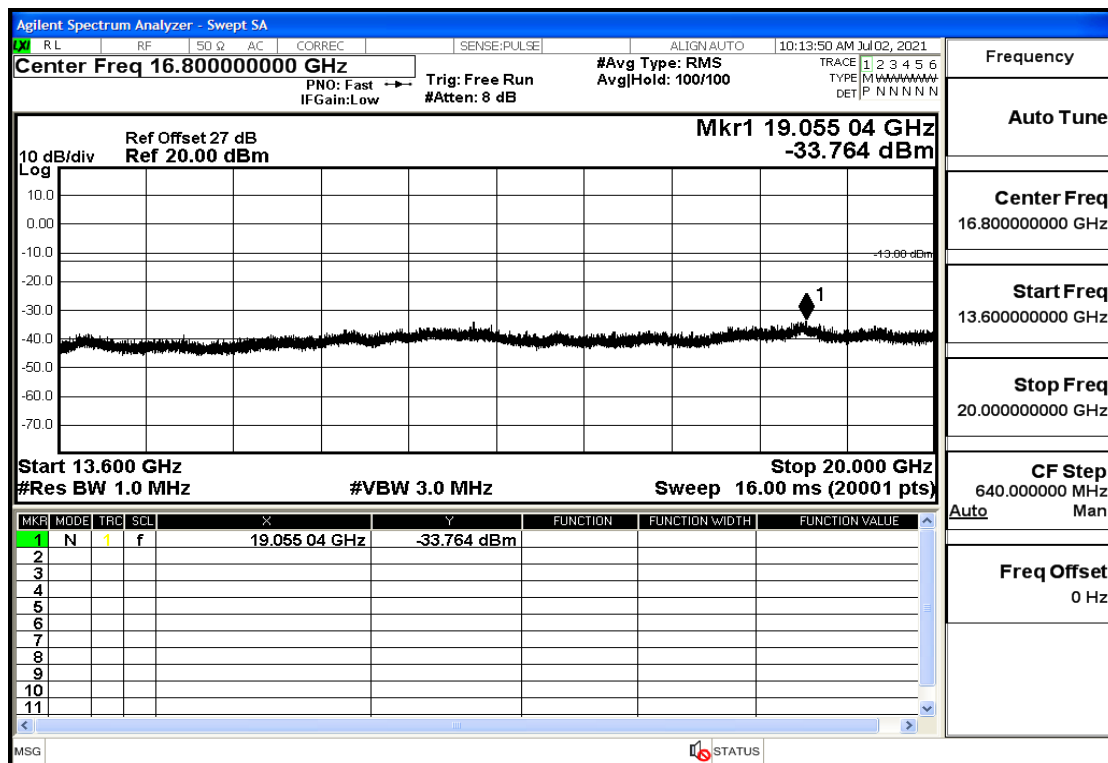

OB66-1.4-1710.7-QPSK-1#LOW@13.6GHz-20GHz@Pass