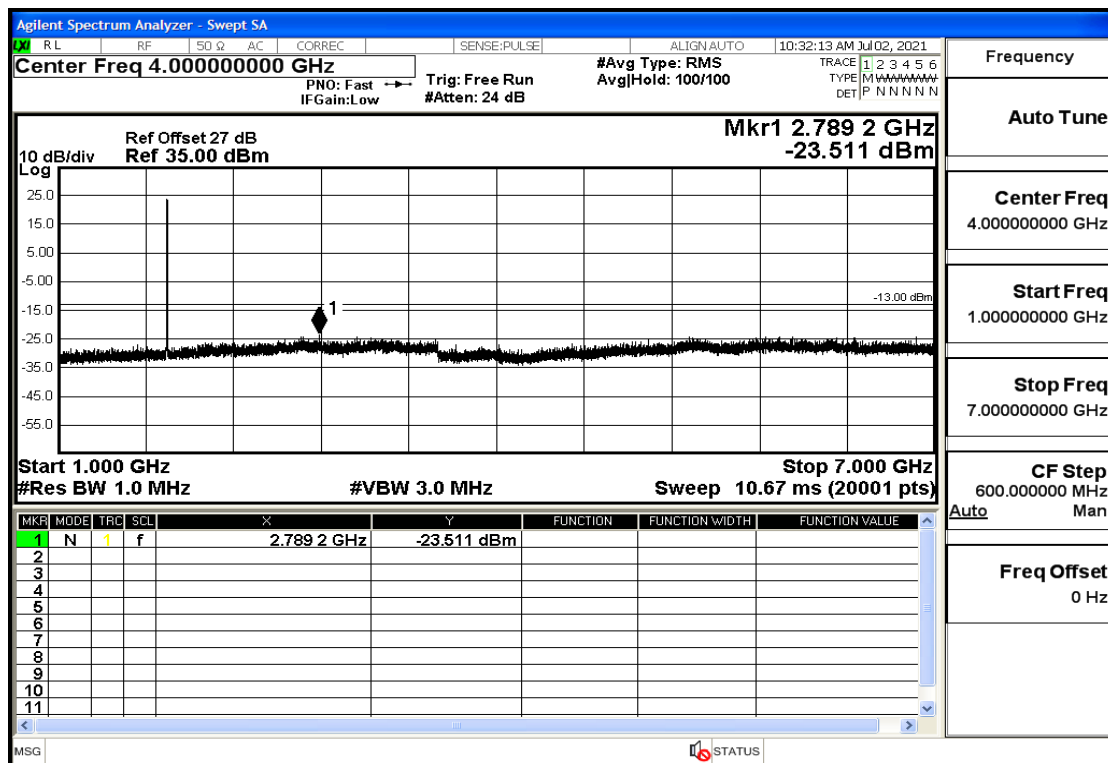

OB66-3-1711.5-QPSK-1#HIGH@1GHz-7GHz@Pass

OB66-3-1711.5-QPSK-1#HIGH@7GHz-13.6GHz@Pass

OB66-3-1711.5-QPSK-1#HIGH@13.6GHz-20GHz@Pass

OB66-3-1745-QPSK-15#LOW@30MHz-1GHz@Pass

OB66-3-1745-QPSK-15#LOW@1GHz-7GHz@Pass