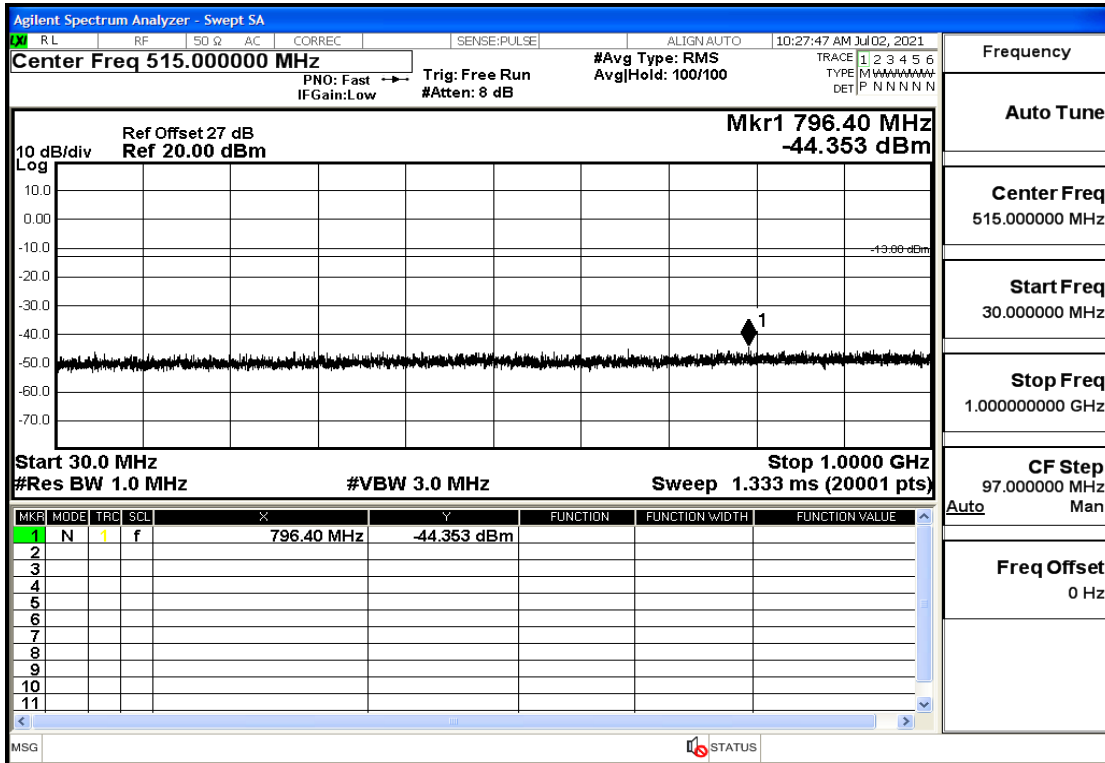

OB66-3-1711.5-QPSK-15#LOW@30mHz-1GHz@Pass