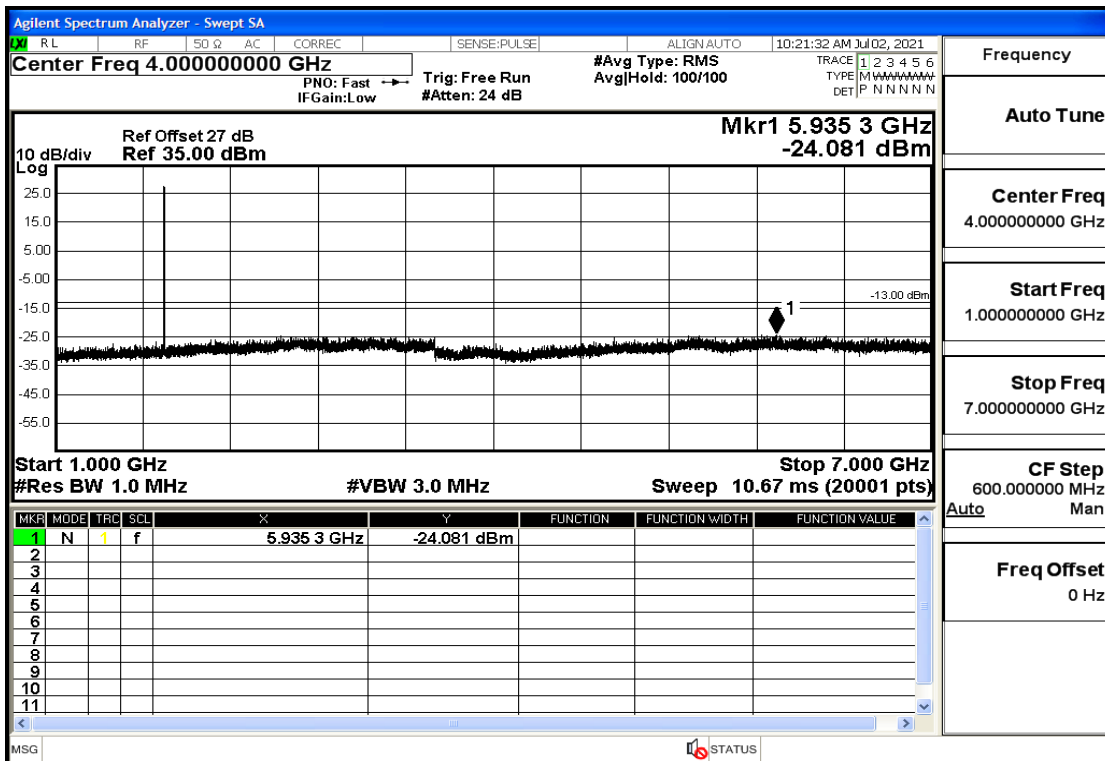

OB66-1.4-1745-QPSK-1#HIGH@1GHz-7GHz@Pass