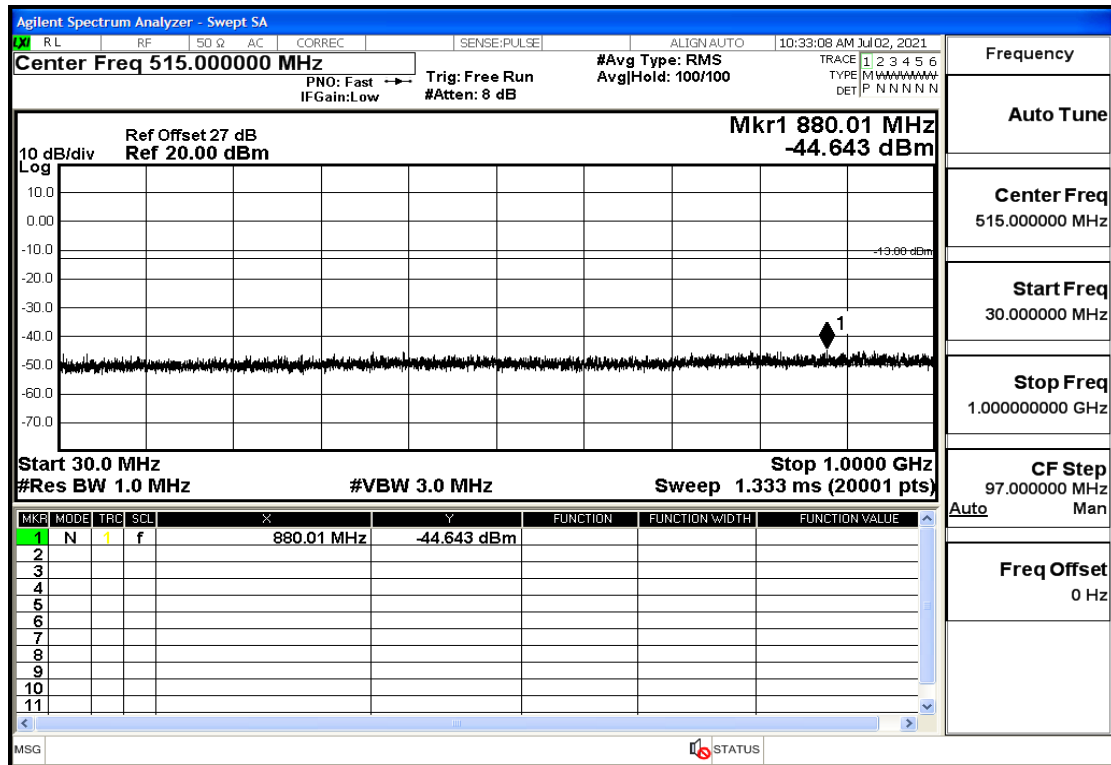

OB66-3-1745-QPSK-1#LOW@30MHz-1GHz@Pass