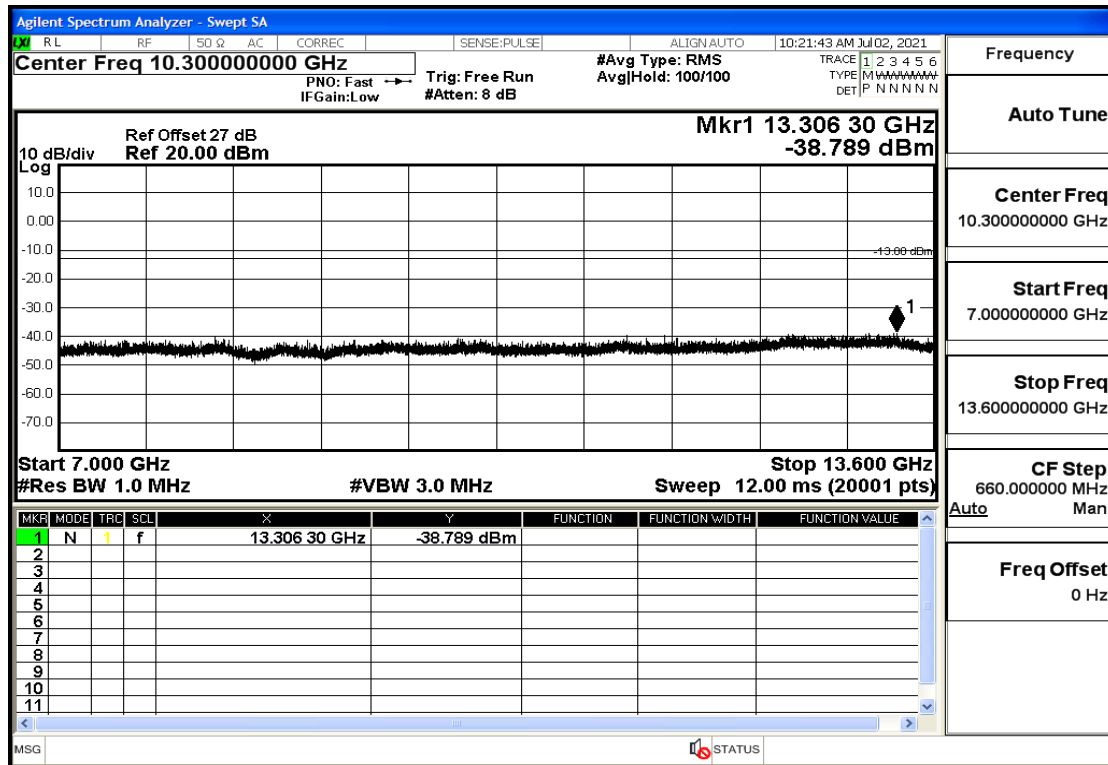

OB66-1.4-1745-QPSK-1#HIGH@7GHz-13.6GHz@Pass