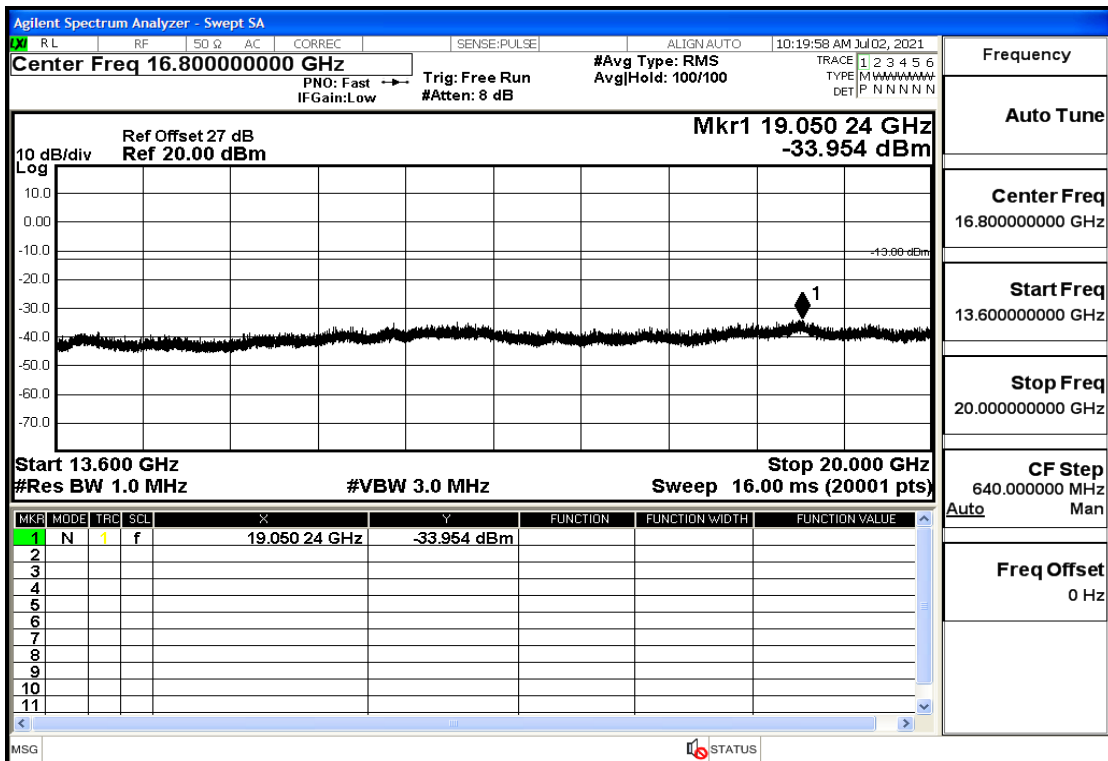

OB66-1.4-1745-QPSK-6#LOW@13.6GHz-20GHz@Pass