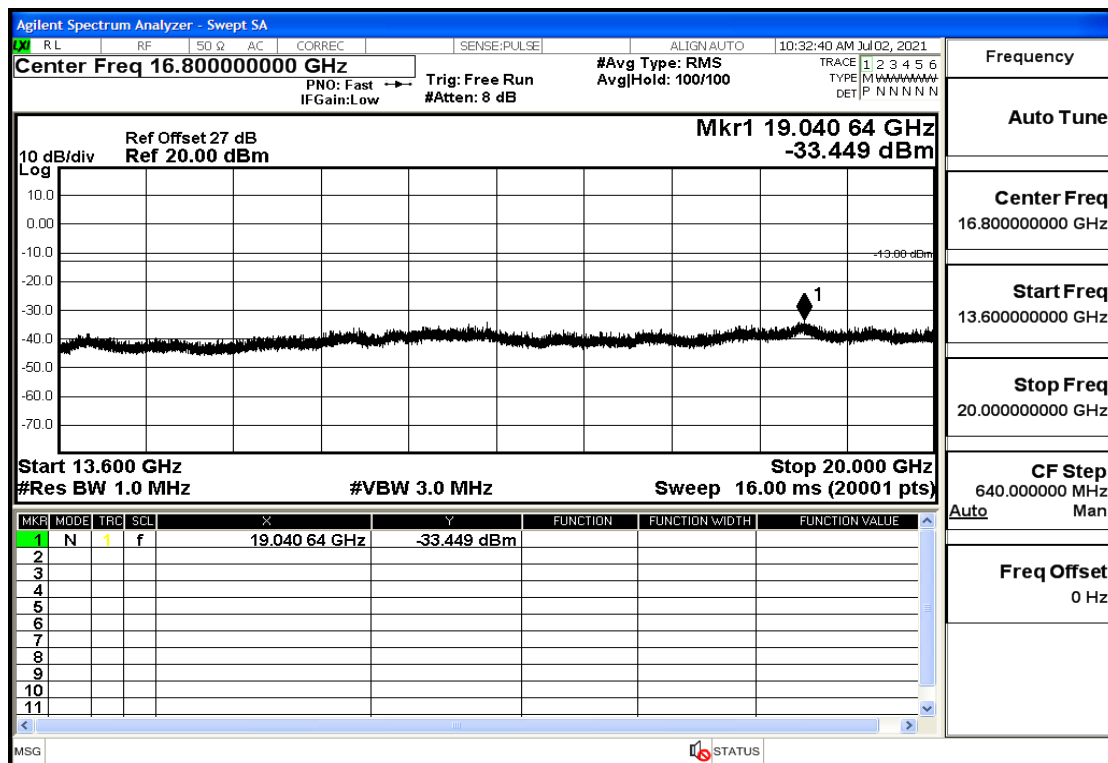

OB66-3-1745-QPSK-15#LOW@13.6GHz-20GHz@Pass