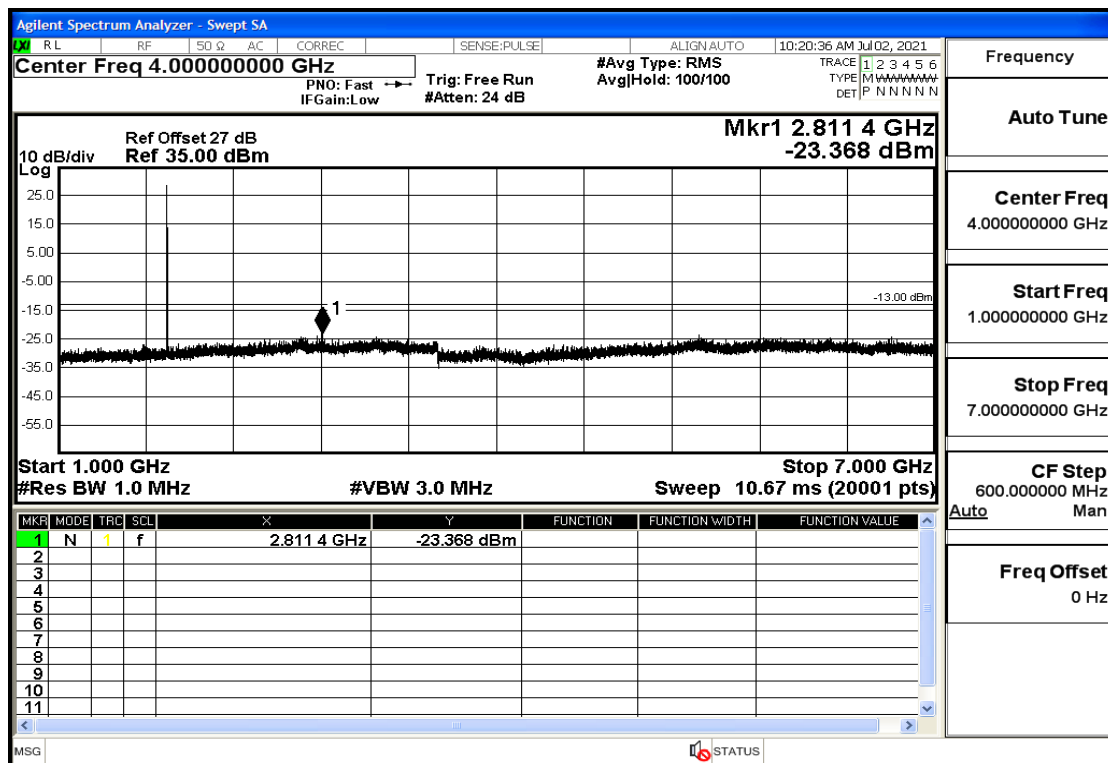

OB66-1.4-1745-QPSK-1#LOW@1GHz-7GHz@Pass