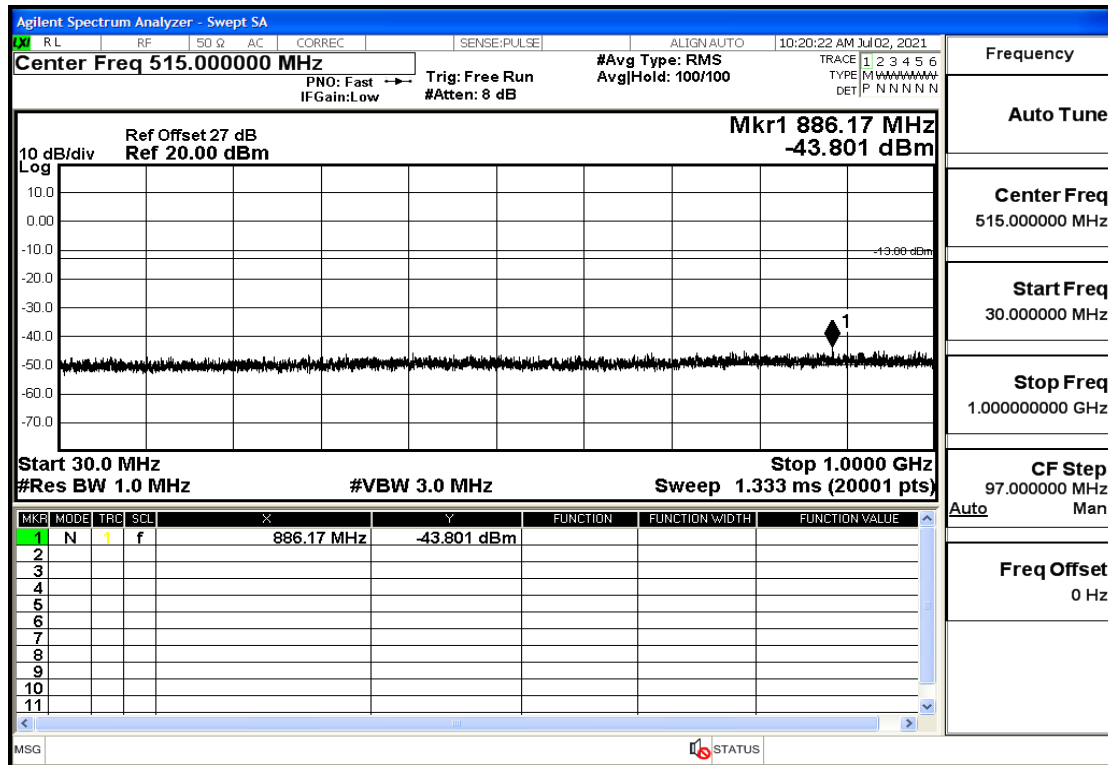

OB66-1.4-1745-QPSK-1#LOW@30mHz-1GHz@Pass