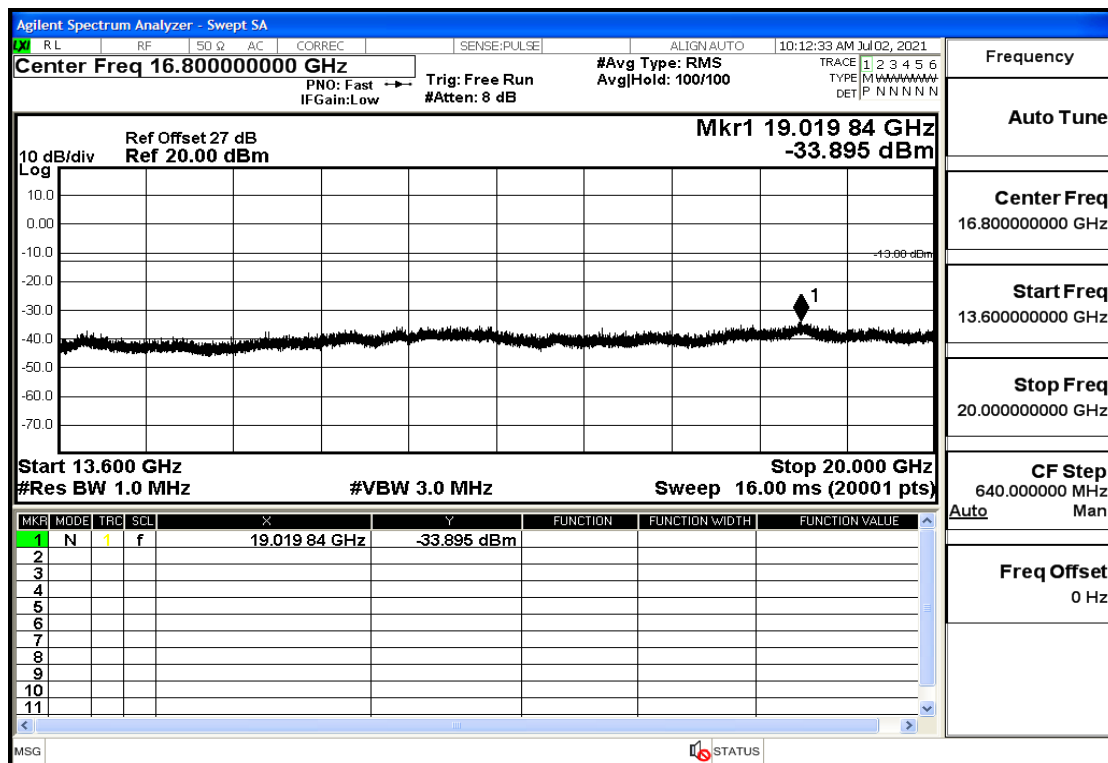

OB66-1.4-1710.7-QPSK-6#LOW@30mHz-1GHz@Pass

OB66-1.4-1710.7-QPSK-6#LOW@1GHz-7GHz@Pass

OB66-1.4-1710.7-QPSK-6#LOW@7GHz-13.6GHz@Pass

OB66-1.4-1710.7-QPSK-6#LOW@13.6GHz-20GHz@Pass

OB66-1.4-1710.7-QPSK-1#LOW@30mHz-1GHz@Pass