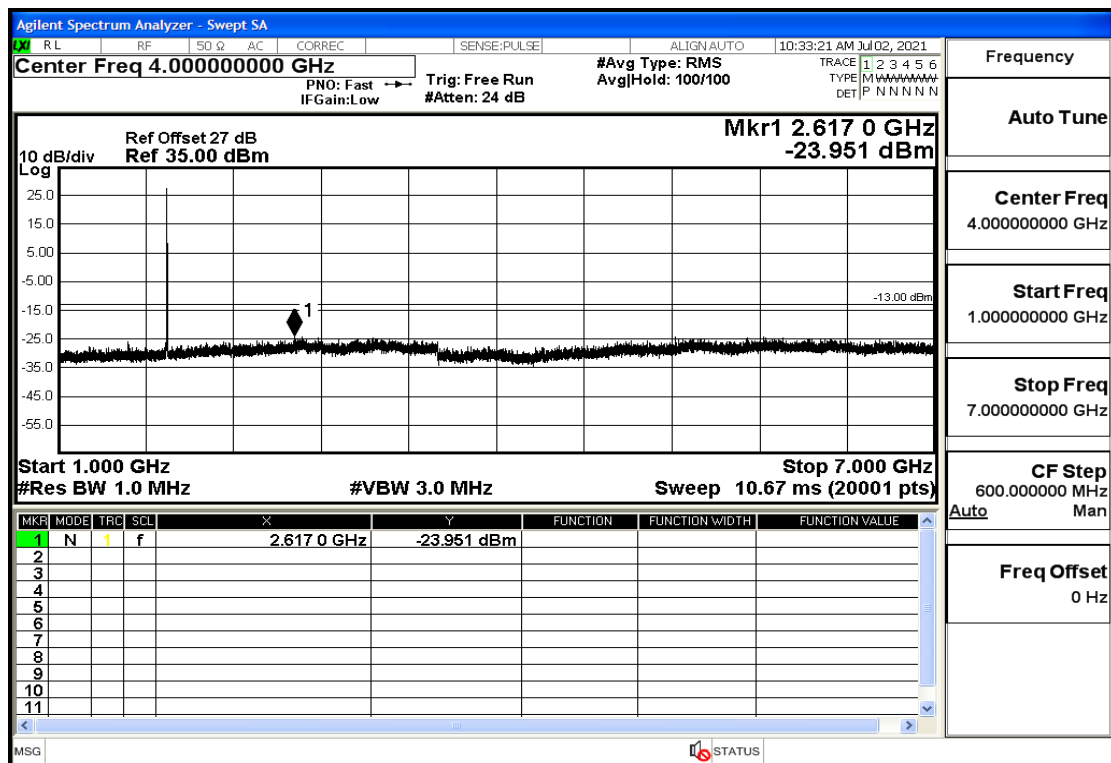

OB66-3-1745-QPSK-15#LOW@7GHz-13.6GHz@Pass

OB66-3-1745-QPSK-15#LOW@13.6GHz-20GHz@Pass

OB66-3-1745-QPSK-1#LOW@30MHz-1GHz@Pass

OB66-3-1745-QPSK-1#LOW@1GHz-7GHz@Pass

OB66-3-1745-QPSK-1#LOW@7GHz-13.6GHz@Pass

OB66-3-1745-QPSK-1#LOW@13.6GHz-20GHz@Pass