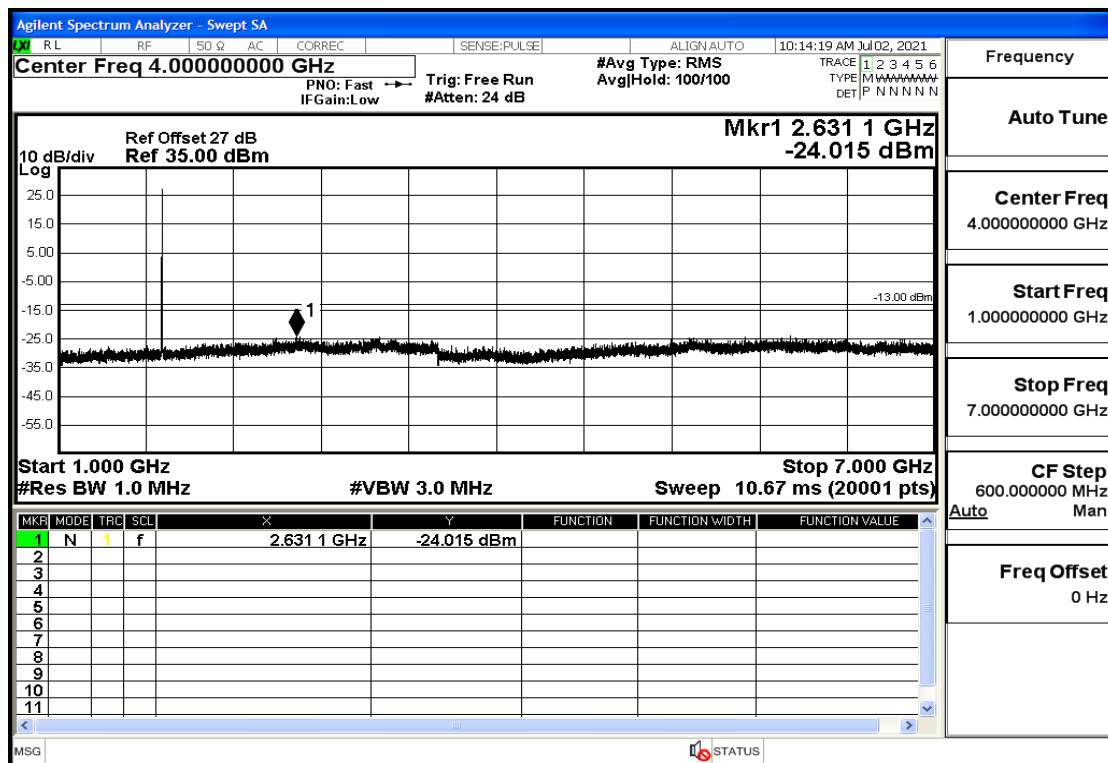

OB66-1.4-1710.7-QPSK-1#LOW@1GHz-7GHz@Pass

OB66-1.4-1710.7-QPSK-1#LOW@7GHz-13.6GHz@Pass

OB66-1.4-1710.7-QPSK-1#LOW@13.6GHz-20GHz@Pass

OB66-1.4-1710.7-QPSK-1#HIGH@30MHz-1GHz@Pass

OB66-1.4-1710.7-QPSK-1#HIGH@1GHz-7GHz@Pass