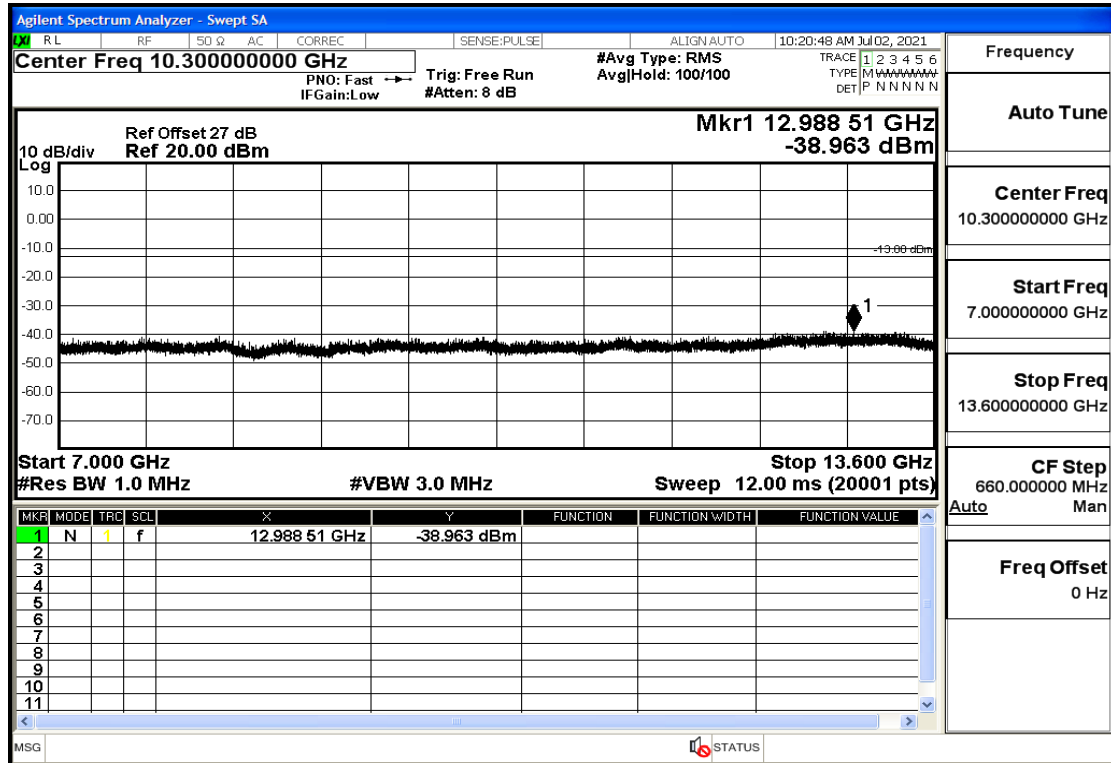

OB66-1.4-1745-QPSK-6#LOW@13.6GHz-20GHz@Pass

OB66-1.4-1745-QPSK-1#LOW@30mHz-1GHz@Pass

OB66-1.4-1745-QPSK-1#LOW@1GHz-7GHz@Pass

OB66-1.4-1745-QPSK-1#LOW@7GHz-13.6GHz@Pass

OB66-1.4-1745-QPSK-1#LOW@13.6GHz-20GHz@Pass