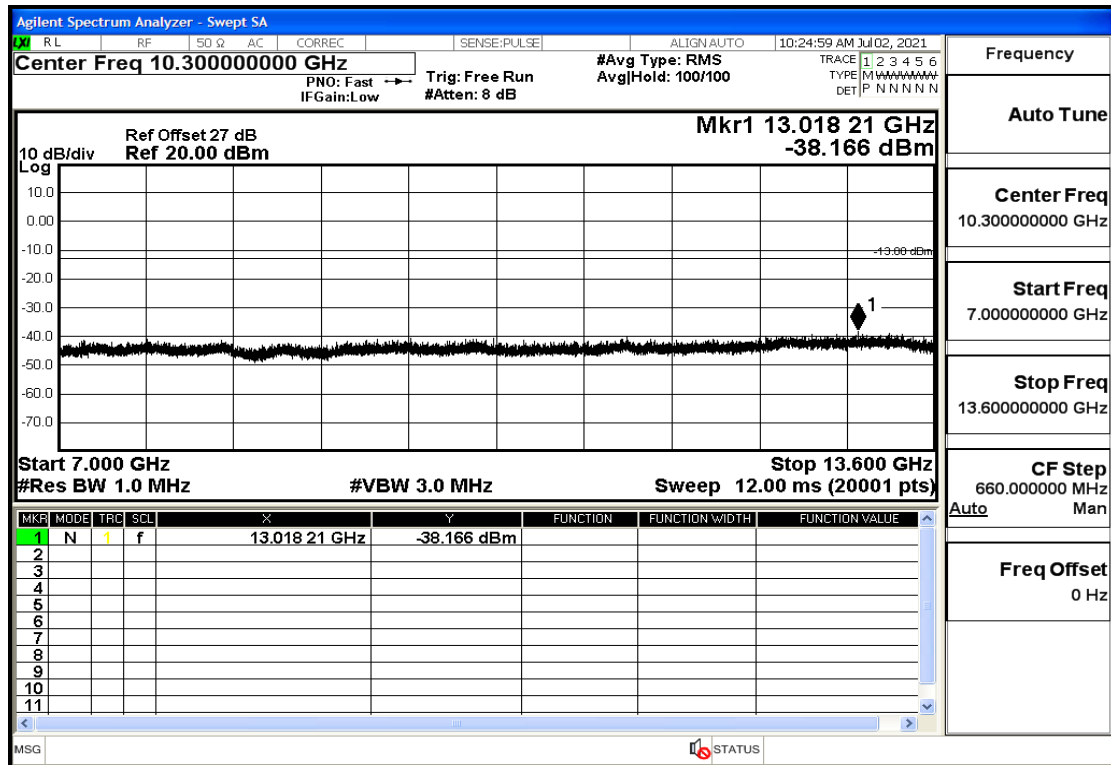

OB66-1.4-1779.3-QPSK-1#LOW@7GHz-13.6GHz@Pass