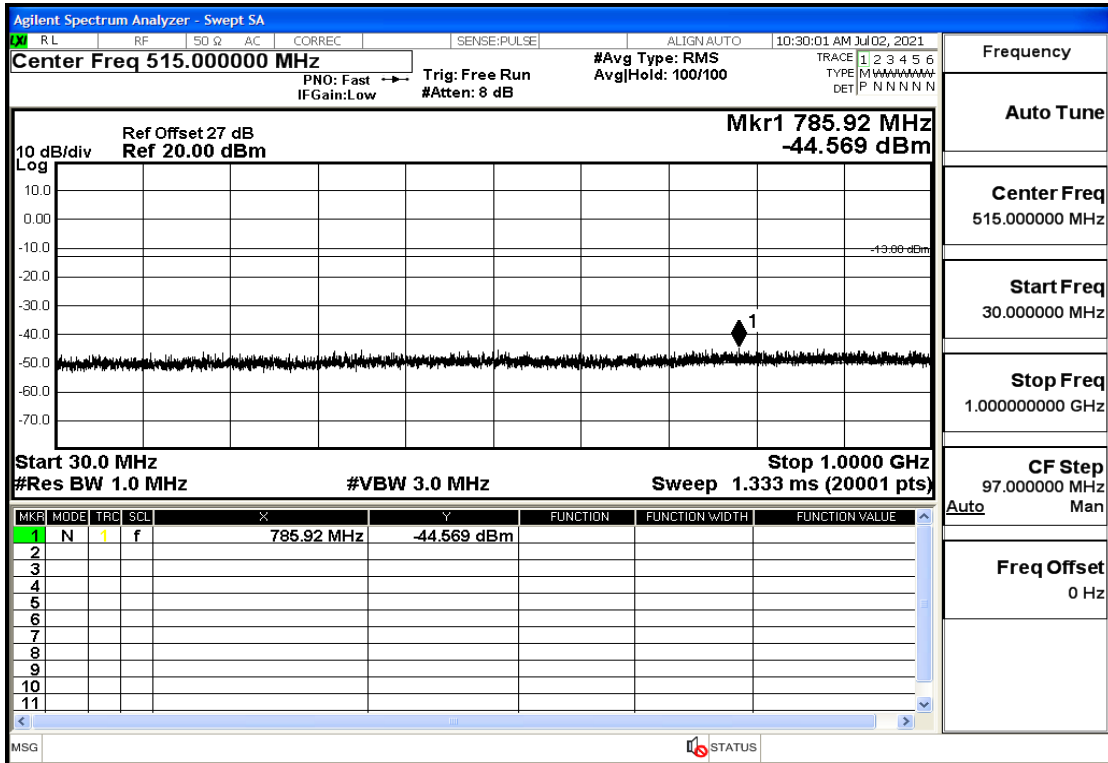

OB66-3-1711.5-QPSK-1#LOW@30mHz-1GHz@Pass

OB66-3-1711.5-QPSK-1#LOW@1GHz-7GHz@Pass

OB66-3-1711.5-QPSK-1#LOW@7GHz-13.6GHz@Pass

OB66-3-1711.5-QPSK-1#LOW@13.6GHz-20GHz@Pass

OB66-3-1711.5-QPSK-1#HIGH@30mHz-1GHz@Pass