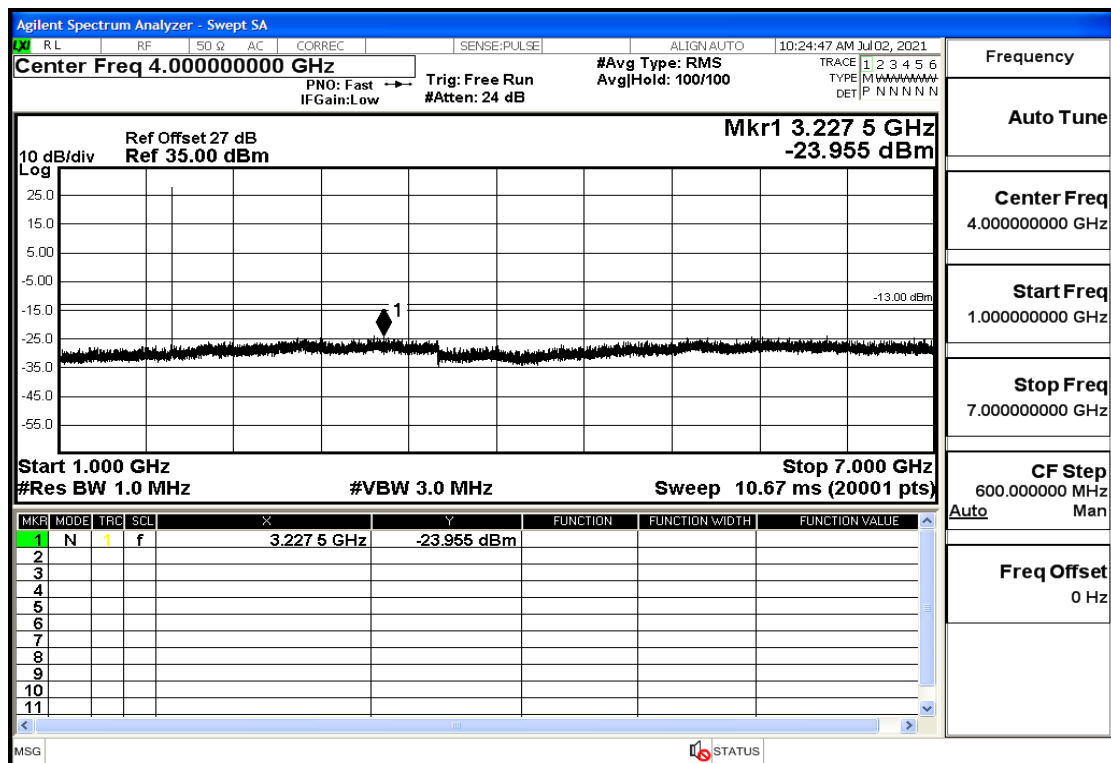

OB66-1.4-1779.3-QPSK-6#LOW@1GHz-7GHz@Pass

OB66-1.4-1779.3-QPSK-6#LOW@7GHz-13.6GHz@Pass

OB66-1.4-1779.3-QPSK-6#LOW@13.6GHz-20GHz@Pass

OB66-1.4-1779.3-QPSK-1#LOW@30mHz-1GHz@Pass

OB66-1.4-1779.3-QPSK-1#LOW@1GHz-7GHz@Pass