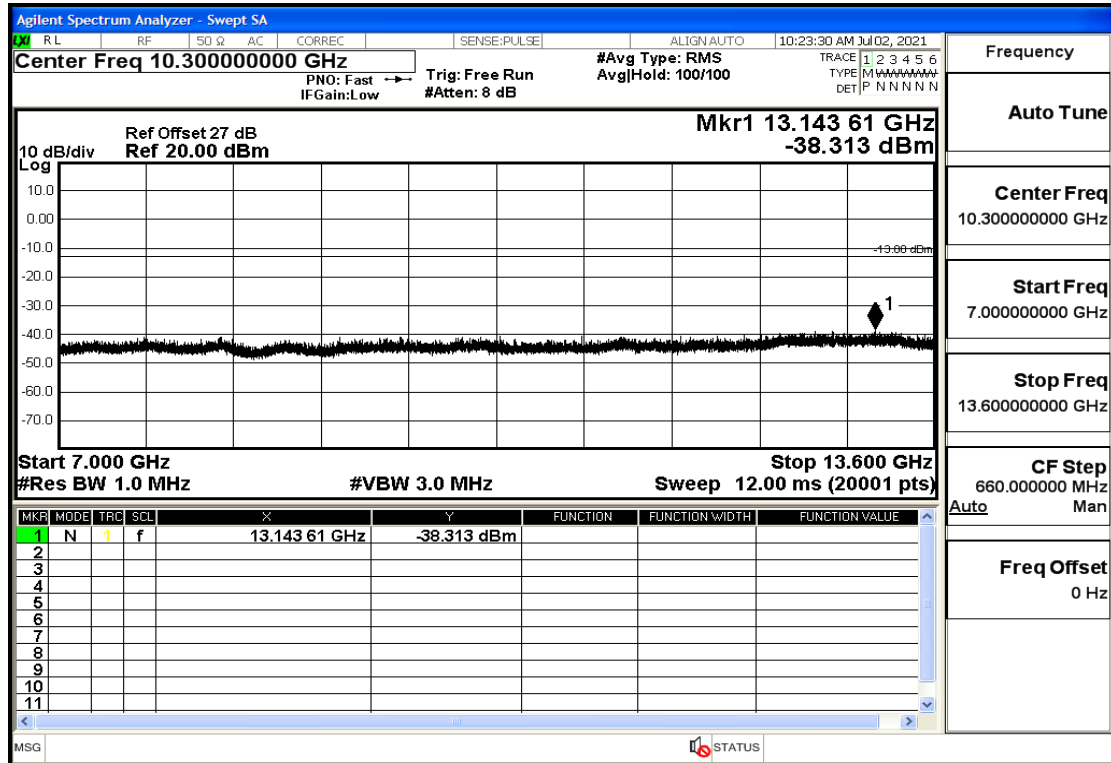

OB66-1.4-1779.3-QPSK-6#LOW@7GHz-13.6GHz@Pass