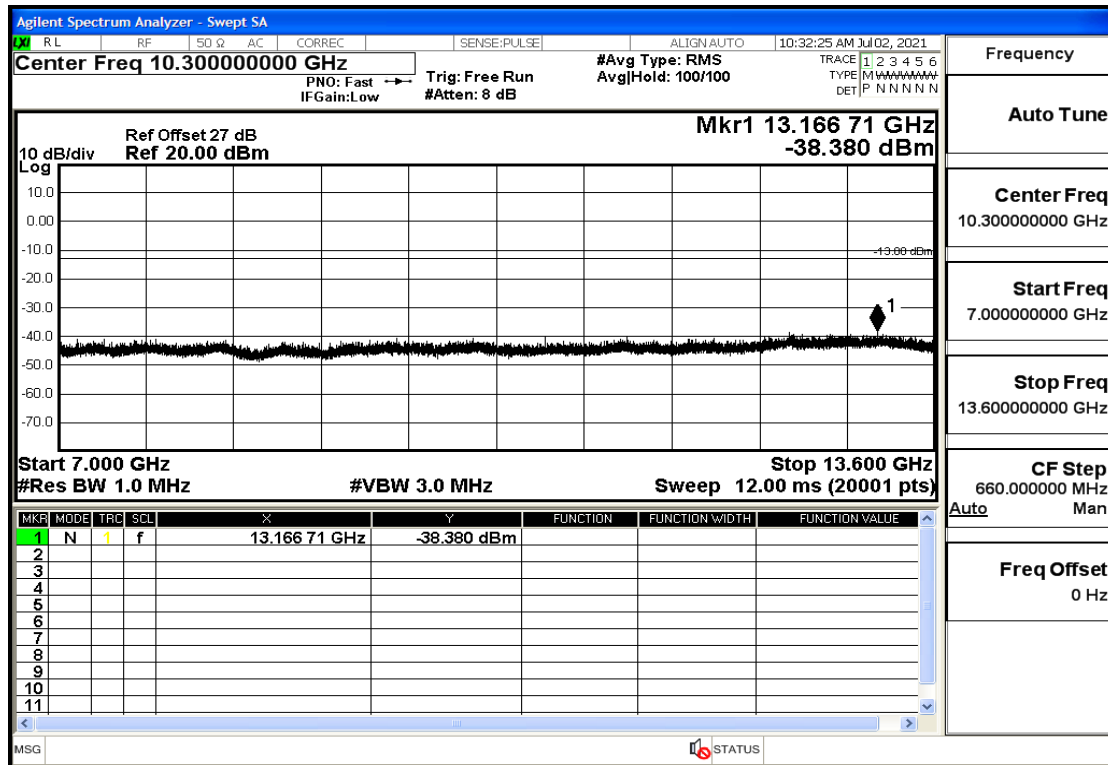

OB66-3-1745-QPSK-15#LOW@7GHz-13.6GHz@Pass