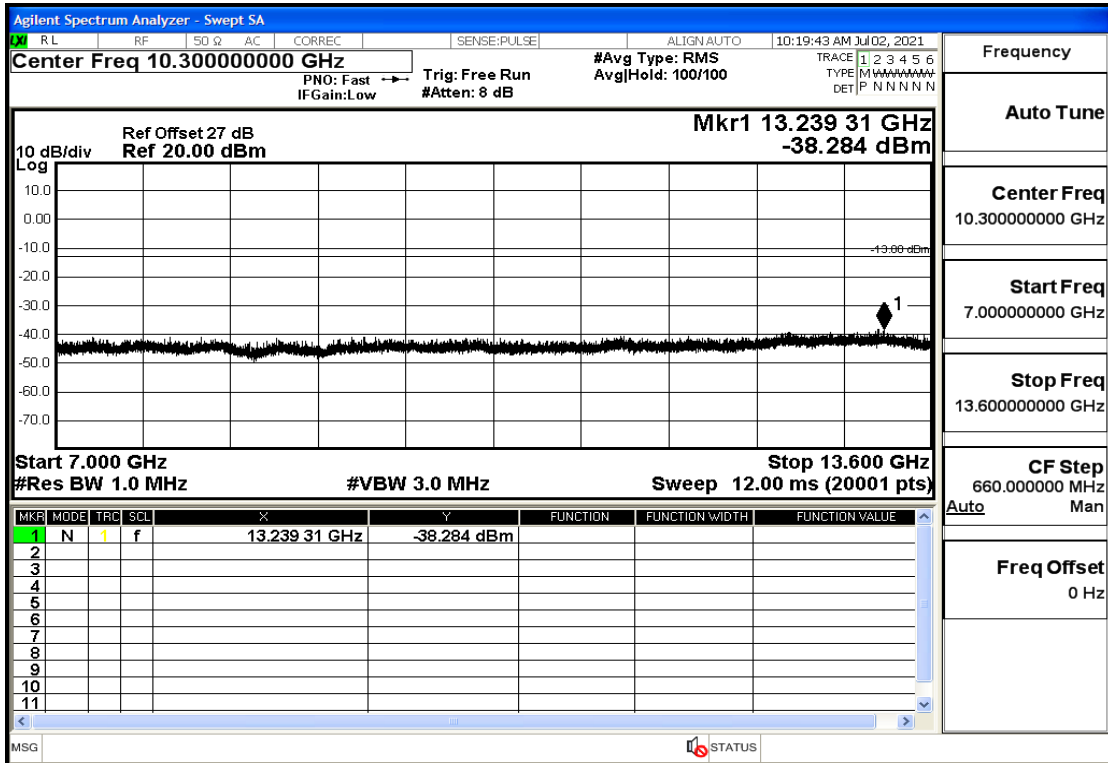

OB66-1.4-1710.7-QPSK-1#HIGH@7GHz-13.6GHz@Pass

OB66-1.4-1710.7-QPSK-1#HIGH@13.6GHz-20GHz@Pass

OB66-1.4-1745-QPSK-6#LOW@30mHz-1GHz@Pass

OB66-1.4-1745-QPSK-6#LOW@1GHz-7GHz@Pass

OB66-1.4-1745-QPSK-6#LOW@7GHz-13.6GHz@Pass