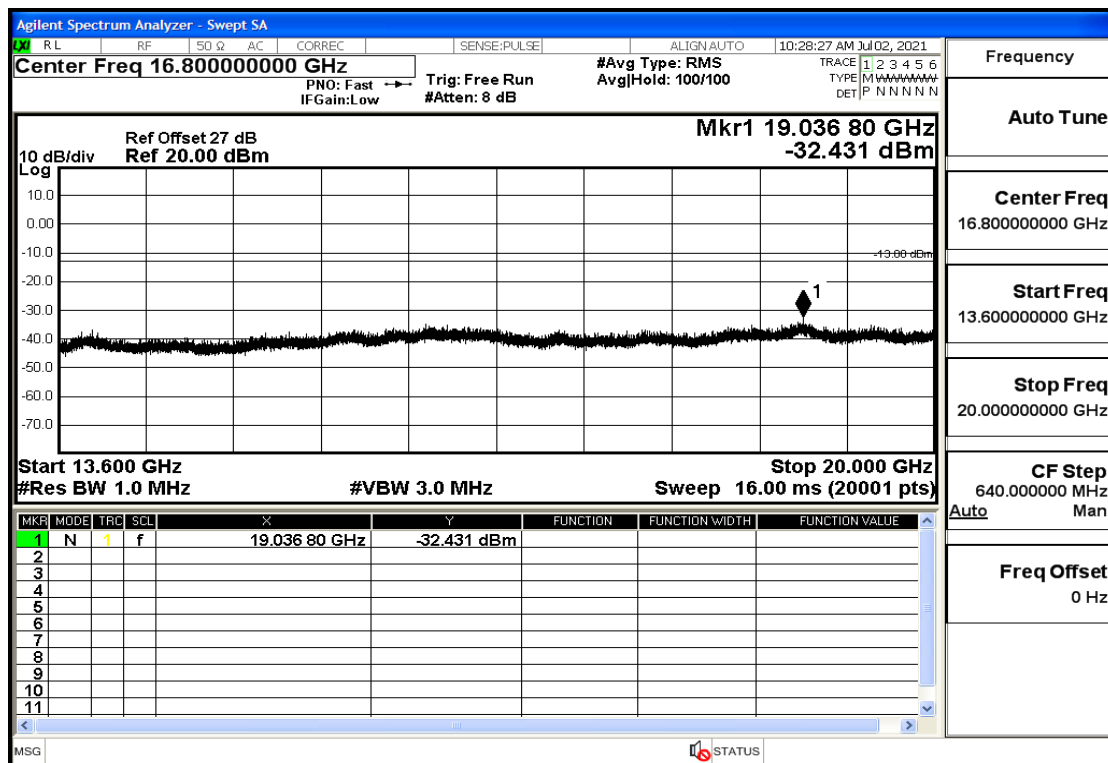

OB66-1.4-1779.3-QPSK-1#HIGH@13.6GHz-20GHz@Pass

OB66-3-1711.5-QPSK-15#LOW@30mHz-1GHz@Pass

OB66-3-1711.5-QPSK-15#LOW@1GHz-7GHz@Pass

OB66-3-1711.5-QPSK-15#LOW@7GHz-13.6GHz@Pass

OB66-3-1711.5-QPSK-15#LOW@13.6GHz-20GHz@Pass