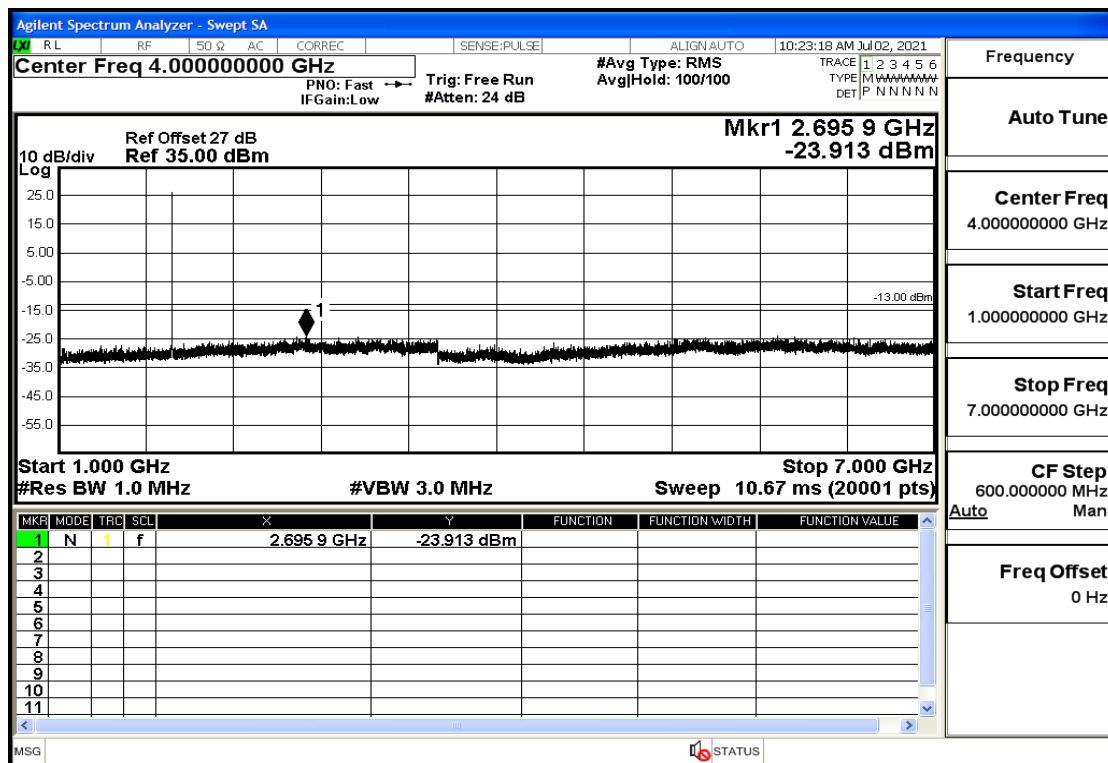

OB66-1.4-1779.3-QPSK-6#LOW@1GHz-7GHz@Pass