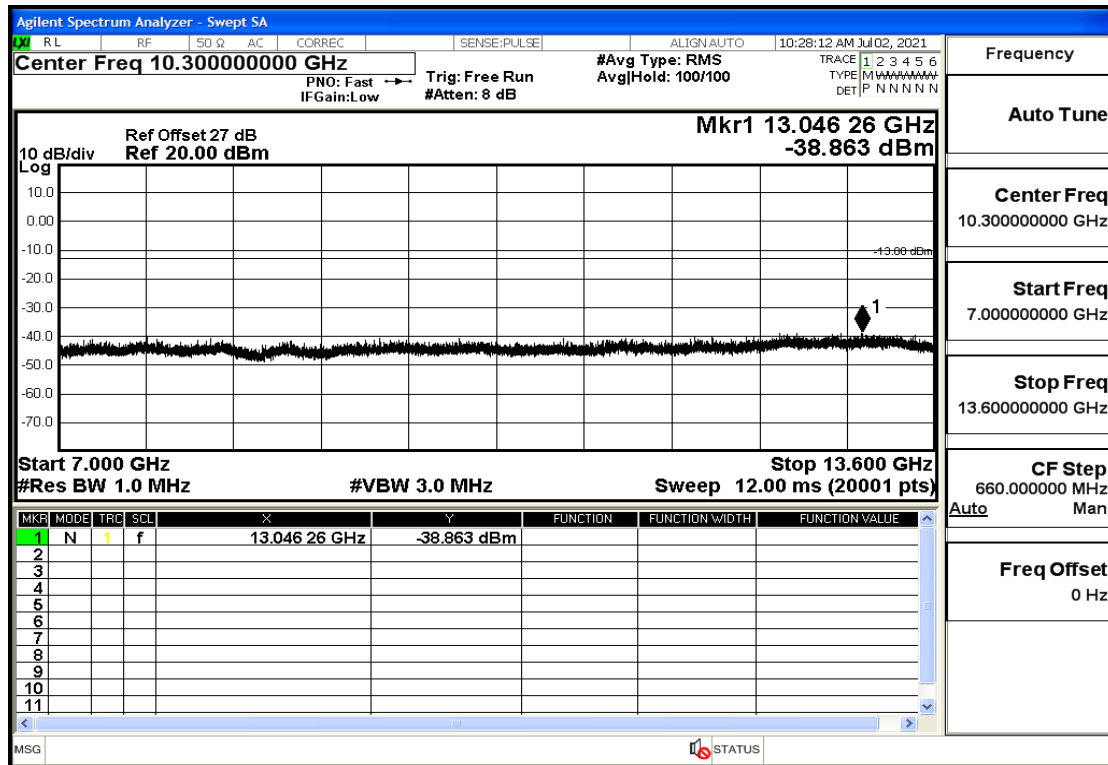

OB66-1.4-1779.3-QPSK-1#HIGH@13.6GHz-20GHz@Pass

OB66-3-1711.5-QPSK-15#LOW@30mHz-1GHz@Pass

OB66-3-1711.5-QPSK-15#LOW@1GHz-7GHz@Pass

OB66-3-1711.5-QPSK-15#LOW@7GHz-13.6GHz@Pass

OB66-3-1711.5-QPSK-15#LOW@13.6GHz-20GHz@Pass