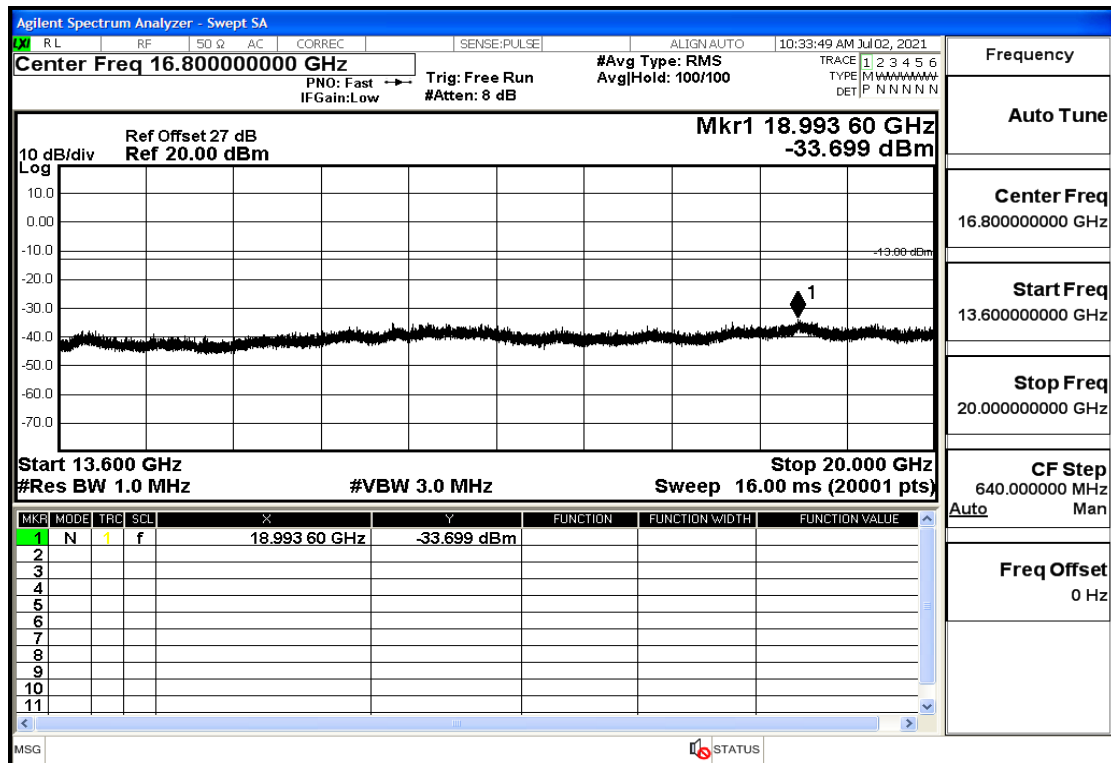

OB66-3-1745-QPSK-15#LOW@7GHz-13.6GHz@Pass

OB66-3-1745-QPSK-15#LOW@13.6GHz-20GHz@Pass

OB66-3-1745-QPSK-1#LOW@30MHz-1GHz@Pass

OB66-3-1745-QPSK-1#LOW@1GHz-7GHz@Pass

OB66-3-1745-QPSK-1#LOW@7GHz-13.6GHz@Pass

OB66-3-1745-QPSK-1#LOW@13.6GHz-20GHz@Pass