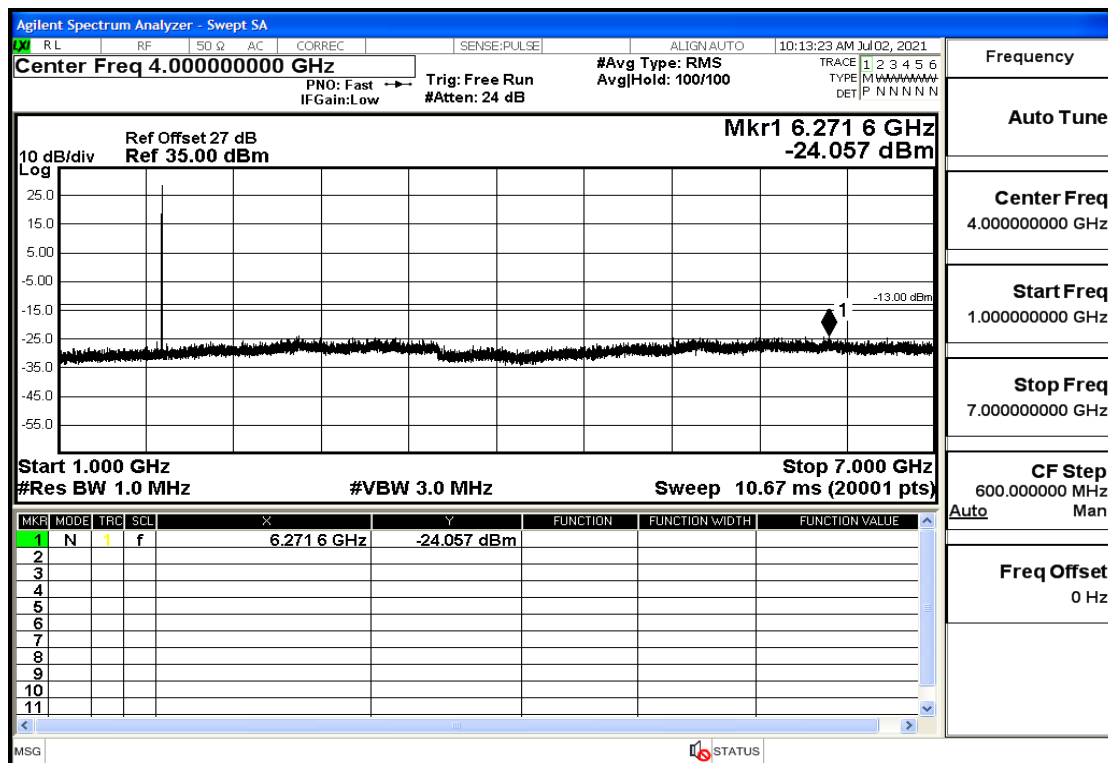

OB66-1.4-1710.7-QPSK-1#LOW@1GHz-7GHz@Pass