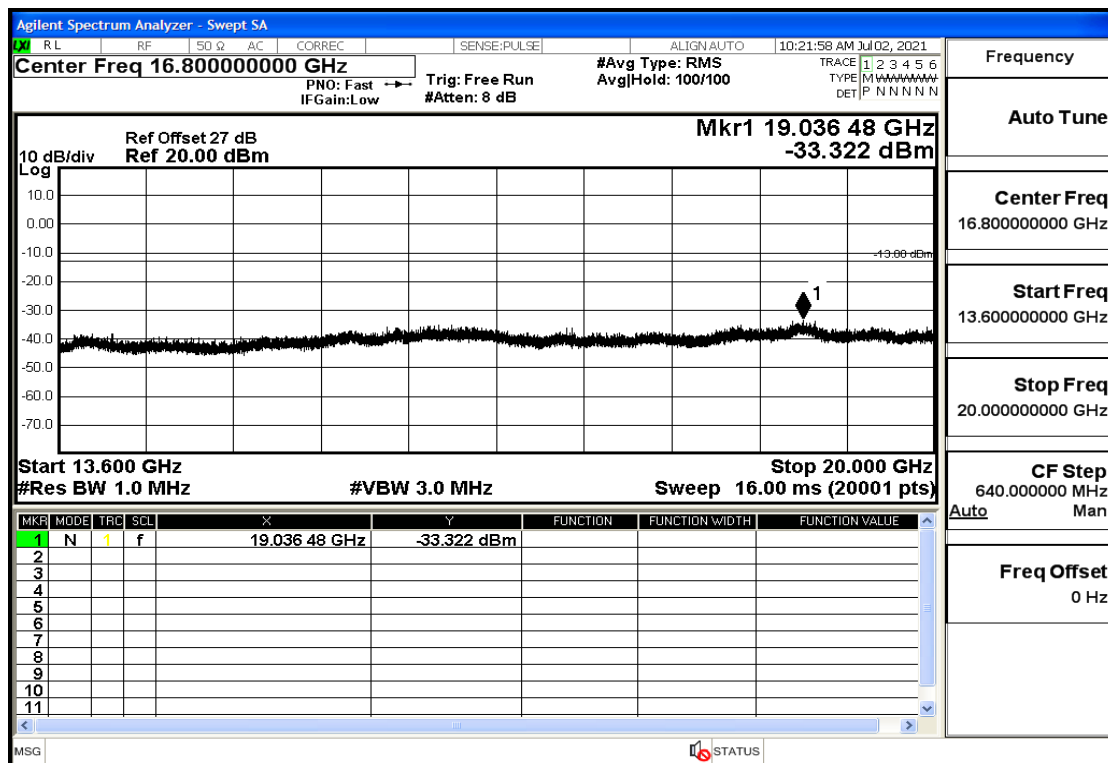

OB66-1.4-1745-QPSK-1#HIGH@30mHz-1GHz@Pass

OB66-1.4-1745-QPSK-1#HIGH@1GHz-7GHz@Pass

OB66-1.4-1745-QPSK-1#HIGH@7GHz-13.6GHz@Pass

OB66-1.4-1745-QPSK-1#HIGH@13.6GHz-20GHz@Pass

OB66-1.4-1779.3-QPSK-6#LOW@30mHz-1GHz@Pass