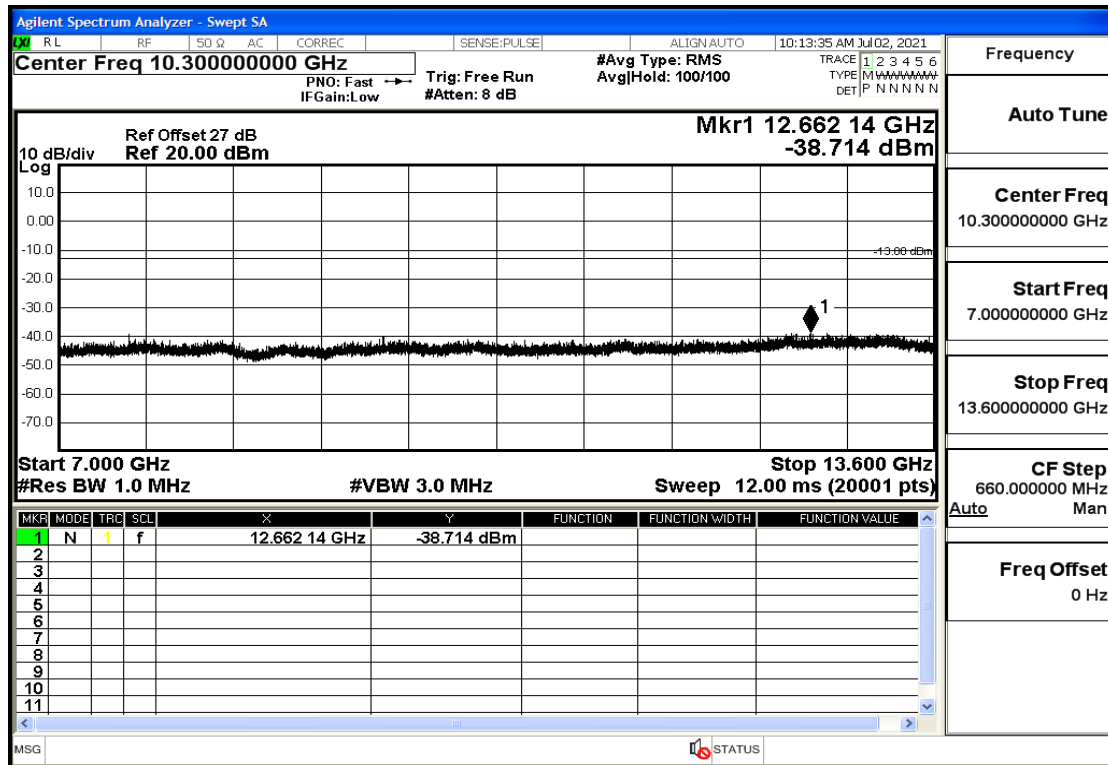

OB66-1.4-1710.7-QPSK-1#LOW@7GHz-13.6GHz@Pass