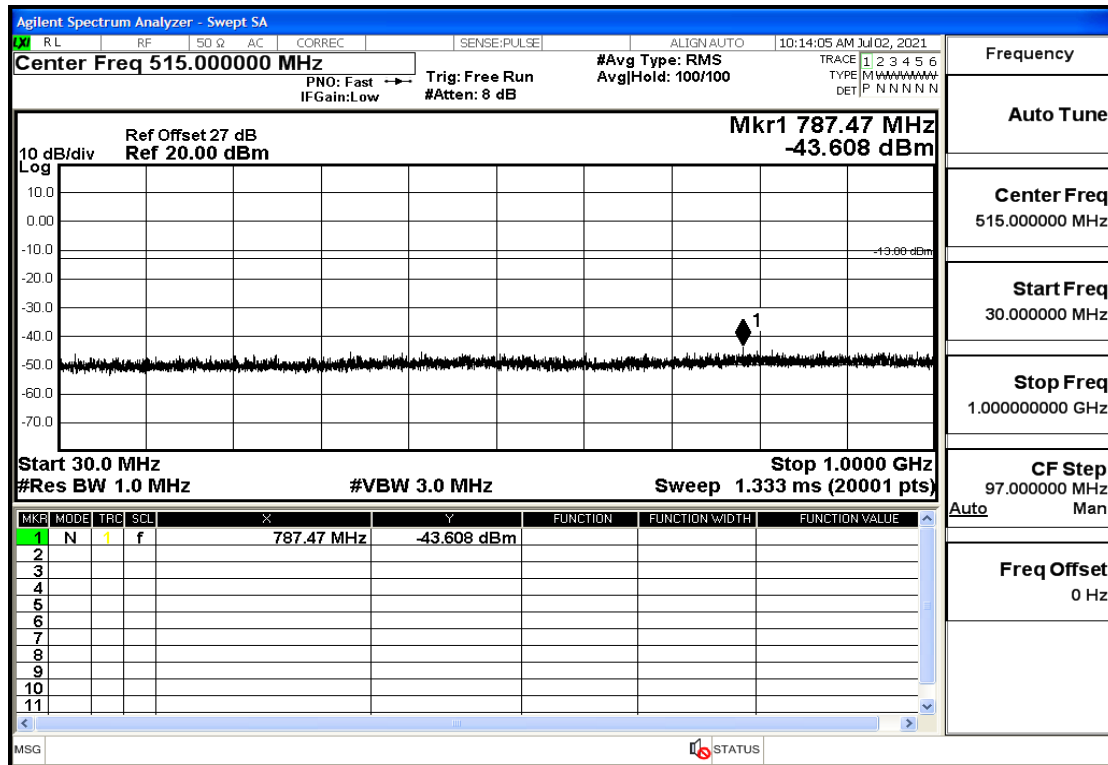

OB66-1.4-1710.7-QPSK-1#LOW@1GHz-7GHz@Pass

OB66-1.4-1710.7-QPSK-1#LOW@7GHz-13.6GHz@Pass

OB66-1.4-1710.7-QPSK-1#LOW@13.6GHz-20GHz@Pass

OB66-1.4-1710.7-QPSK-1#HIGH@30MHz-1GHz@Pass

OB66-1.4-1710.7-QPSK-1#HIGH@1GHz-7GHz@Pass