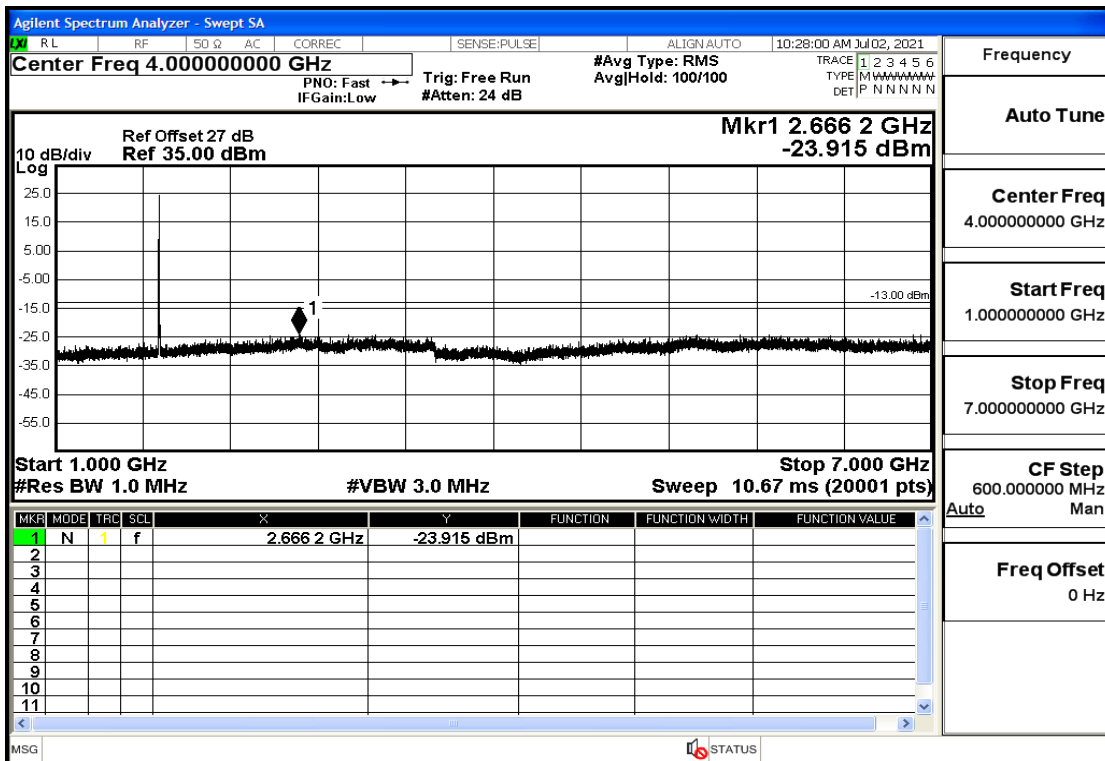

OB66-3-1711.5-QPSK-15#LOW@1GHz-7GHz@Pass