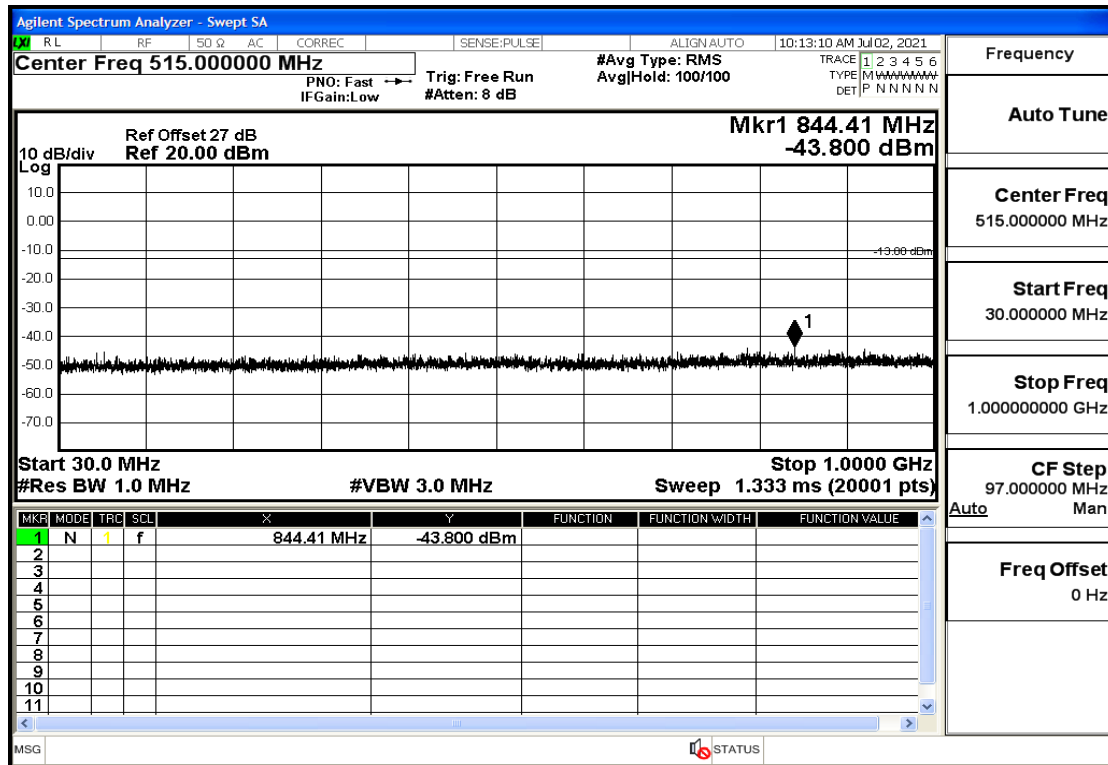

OB66-1.4-1710.7-QPSK-6#LOW@30mHz-1GHz@Pass

OB66-1.4-1710.7-QPSK-6#LOW@1GHz-7GHz@Pass

OB66-1.4-1710.7-QPSK-6#LOW@7GHz-13.6GHz@Pass

OB66-1.4-1710.7-QPSK-6#LOW@13.6GHz-20GHz@Pass

OB66-1.4-1710.7-QPSK-1#LOW@30mHz-1GHz@Pass