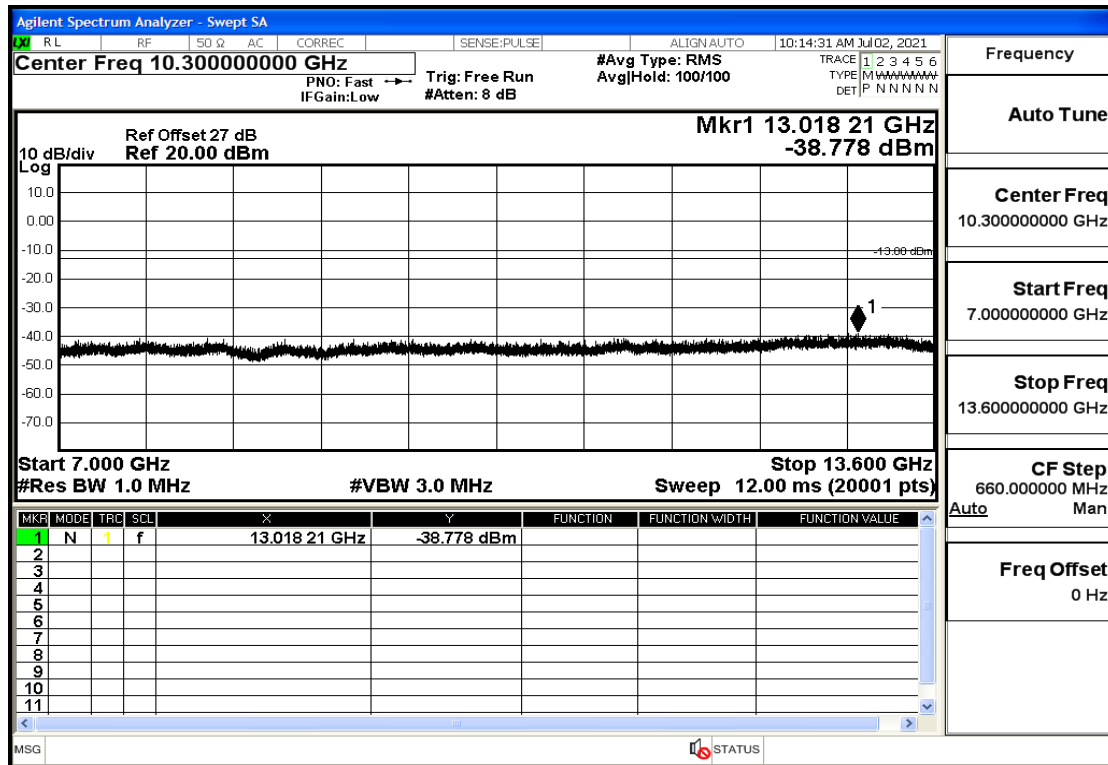

OB66-1.4-1710.7-QPSK-1#HIGH@7GHz-13.6GHz@Pass