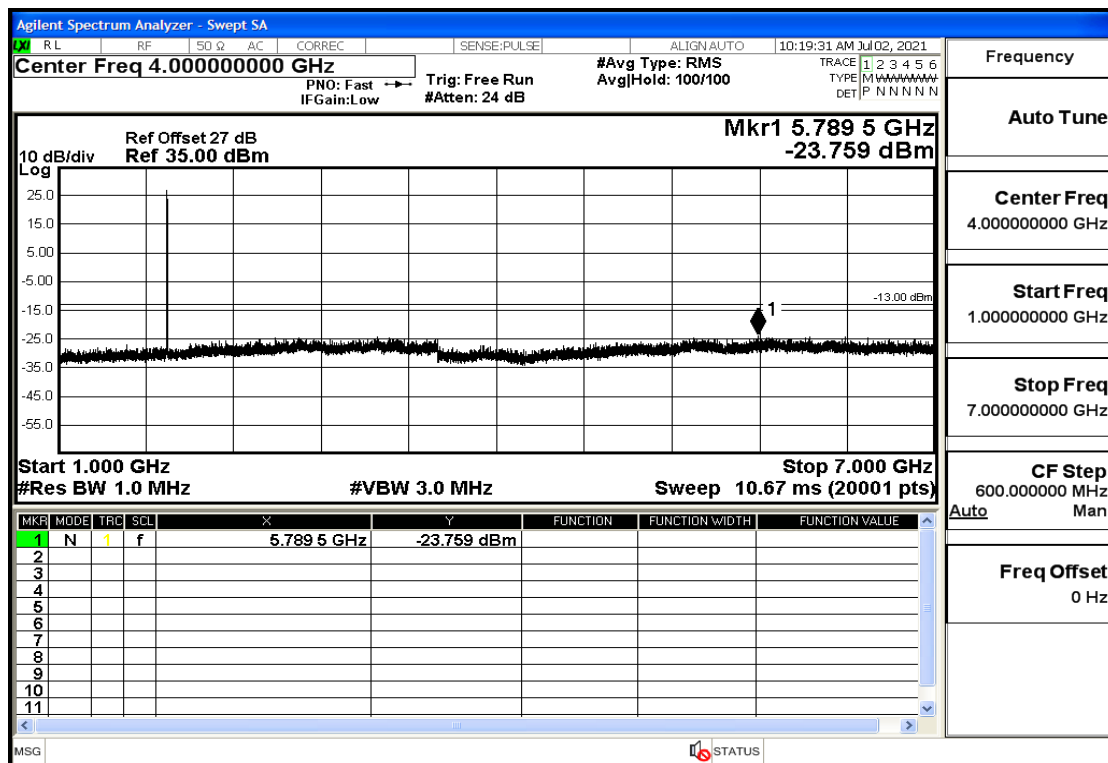

OB66-1.4-1710.7-QPSK-1#HIGH@7GHz-13.6GHz@Pass

OB66-1.4-1710.7-QPSK-1#HIGH@13.6GHz-20GHz@Pass

OB66-1.4-1745-QPSK-6#LOW@30mHz-1GHz@Pass

OB66-1.4-1745-QPSK-6#LOW@1GHz-7GHz@Pass

OB66-1.4-1745-QPSK-6#LOW@7GHz-13.6GHz@Pass