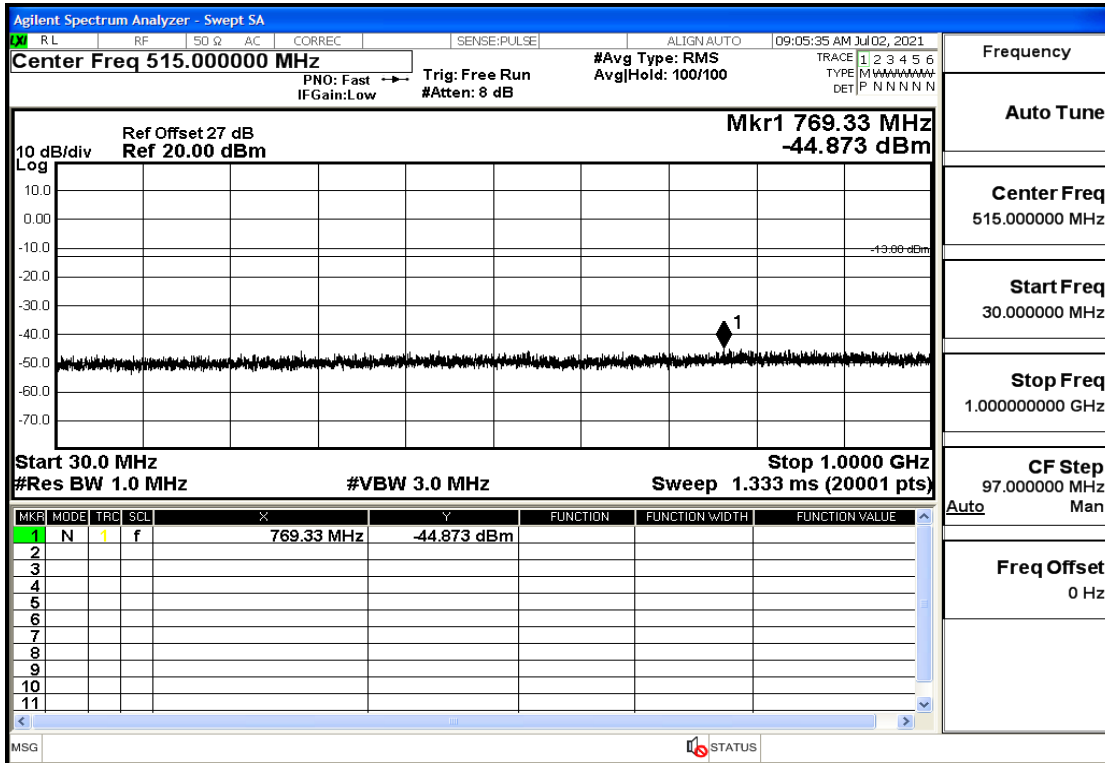

OB4-5-1712.5-QPSK-1#HIGH@30mHz-1GHz@Pass

OB4-5-1712.5-QPSK-1#HIGH@1GHz-7GHz@Pass

OB4-5-1712.5-QPSK-1#HIGH@7GHz-13.6GHz@Pass

OB4-5-1712.5-QPSK-1#HIGH@13.6GHz-20GHz@Pass

OB4-5-1732.5-QPSK-25#LOW@30mHz-1GHz@Pass