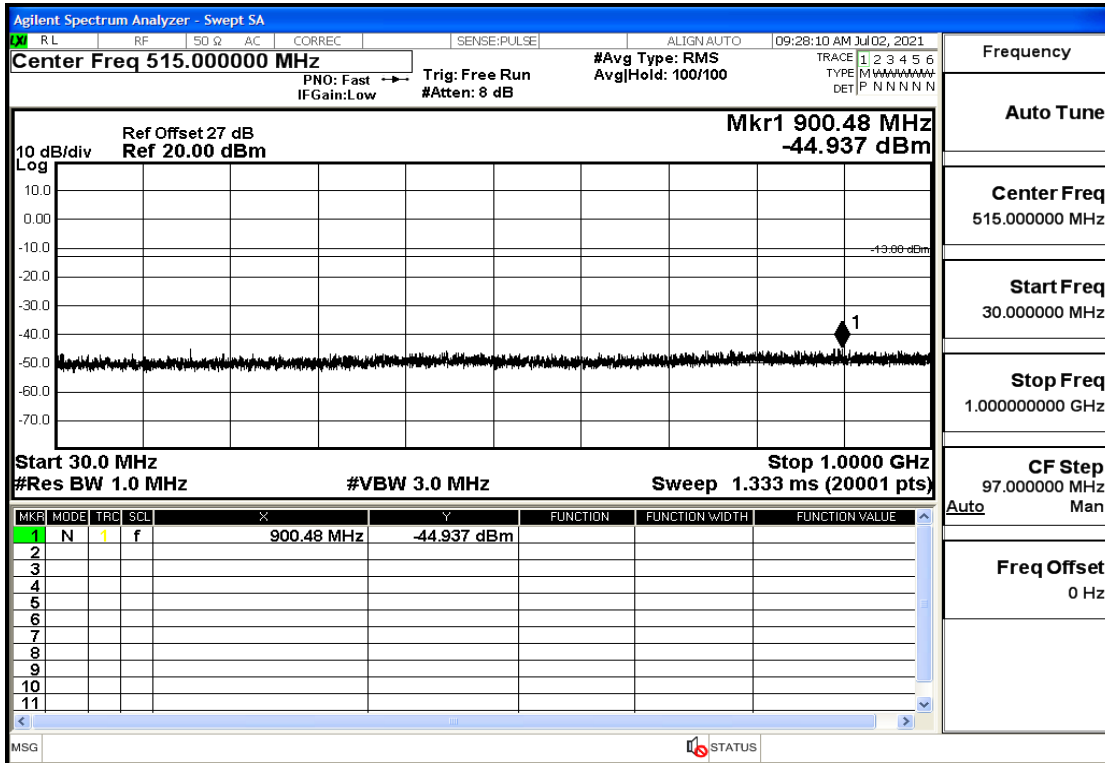

OB4-15-1717.5-QPSK-1#LOW@30mHz-1GHz@Pass