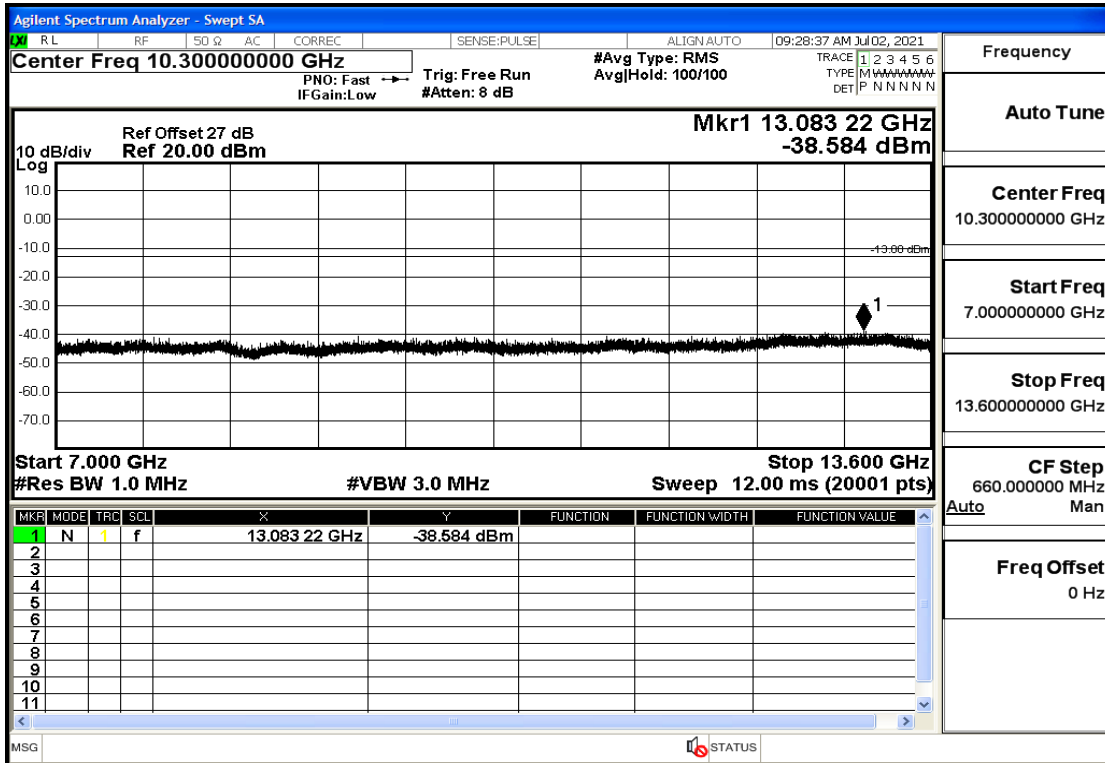

OB4-15-1717.5-QPSK-75#LOW@13.6GHz-20GHz@Pass

OB4-15-1717.5-QPSK-1#LOW@30mHz-1GHz@Pass

OB4-15-1717.5-QPSK-1#LOW@1GHz-7GHz@Pass

OB4-15-1717.5-QPSK-1#LOW@7GHz-13.6GHz@Pass

OB4-15-1717.5-QPSK-1#LOW@13.6GHz-20GHz@Pass