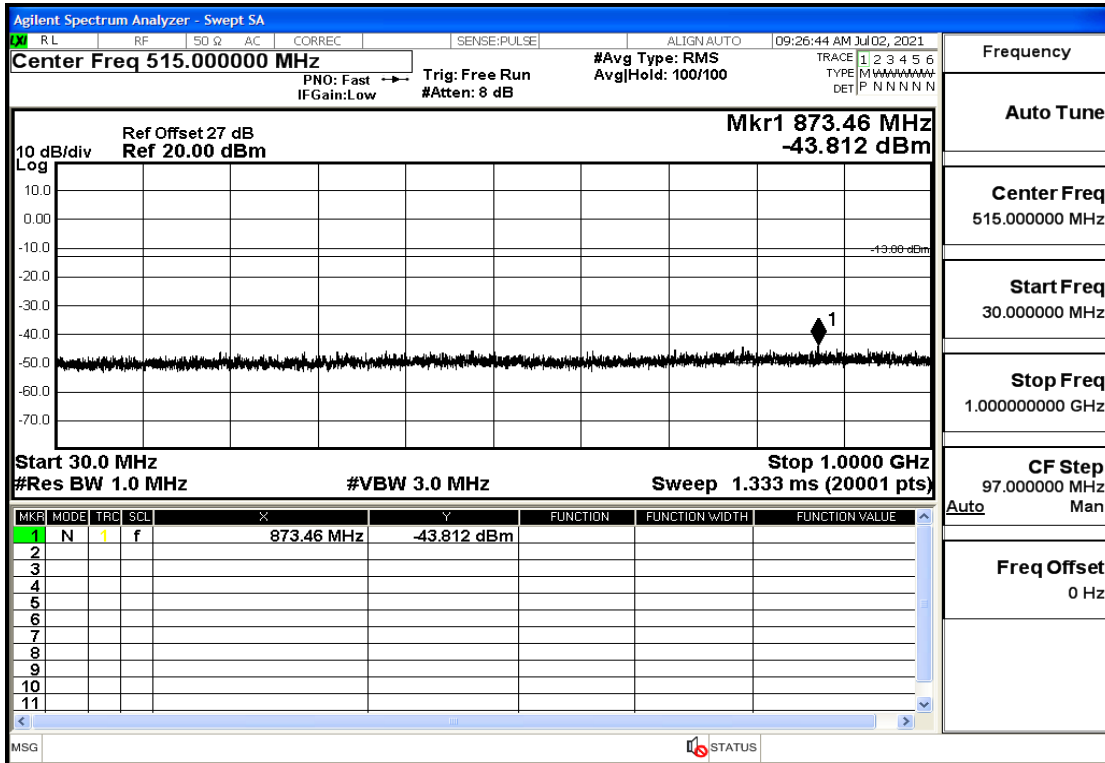

OB4-15-1717.5-QPSK-75#LOW@30mHz-1GHz@Pass