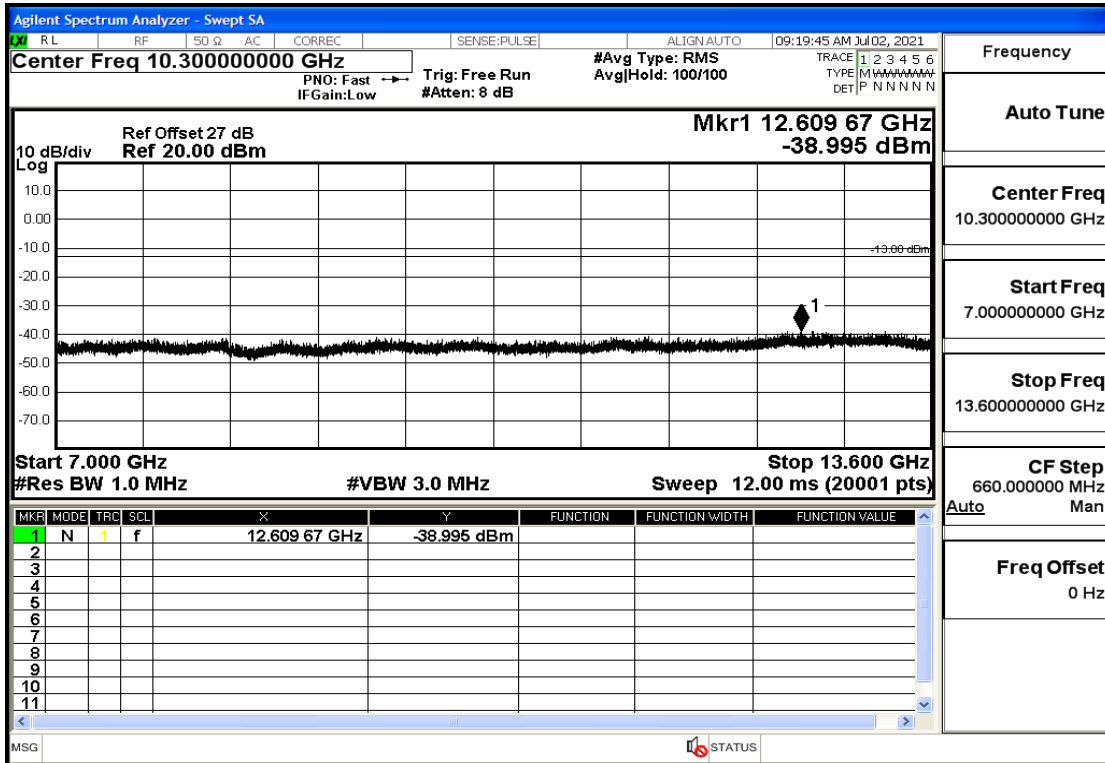

OB4-10-1732.5-QPSK-1#LOW@7GHz-13.6GHz@Pass