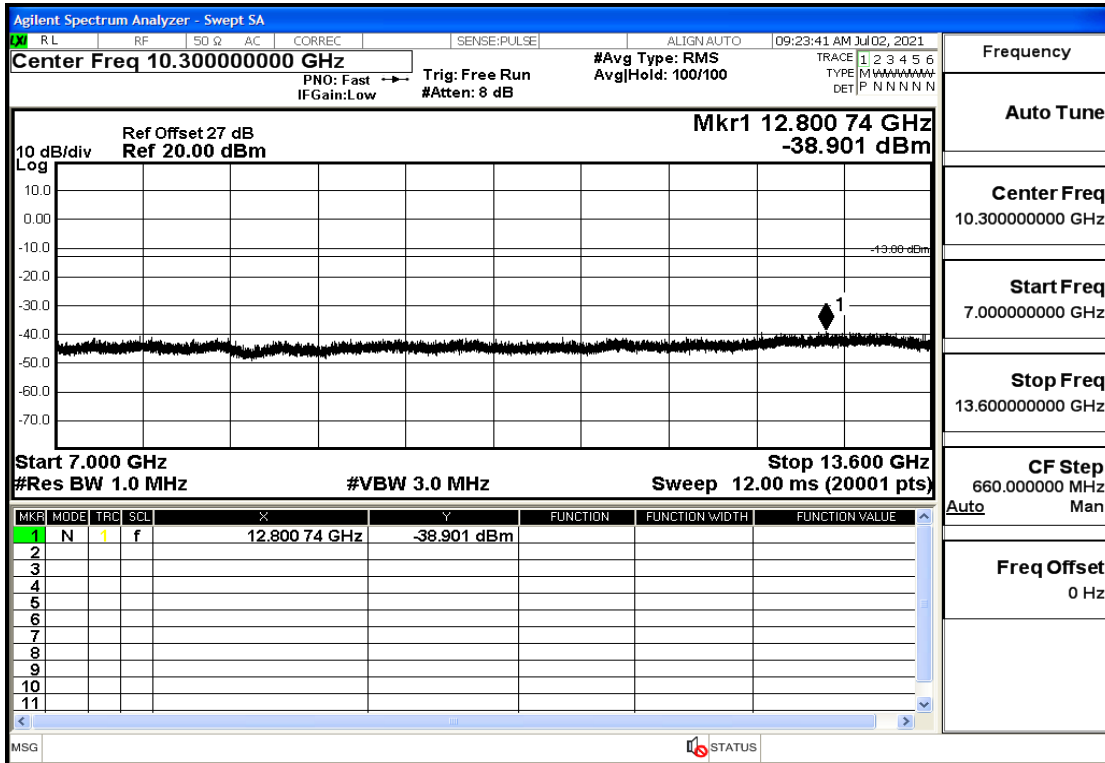

OB4-10-1750-QPSK-1#LOW@7GHz-13.6GHz@Pass