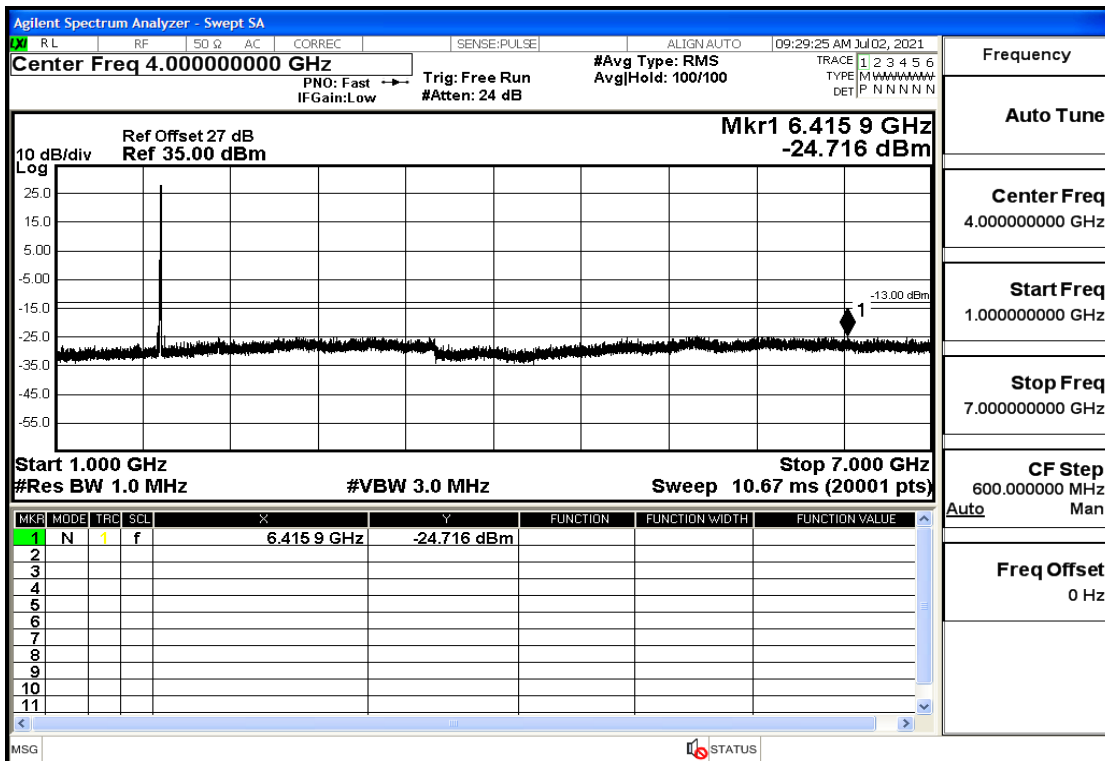

OB4-15-1717.5-QPSK-1#HIGH@1GHz-7GHz@Pass