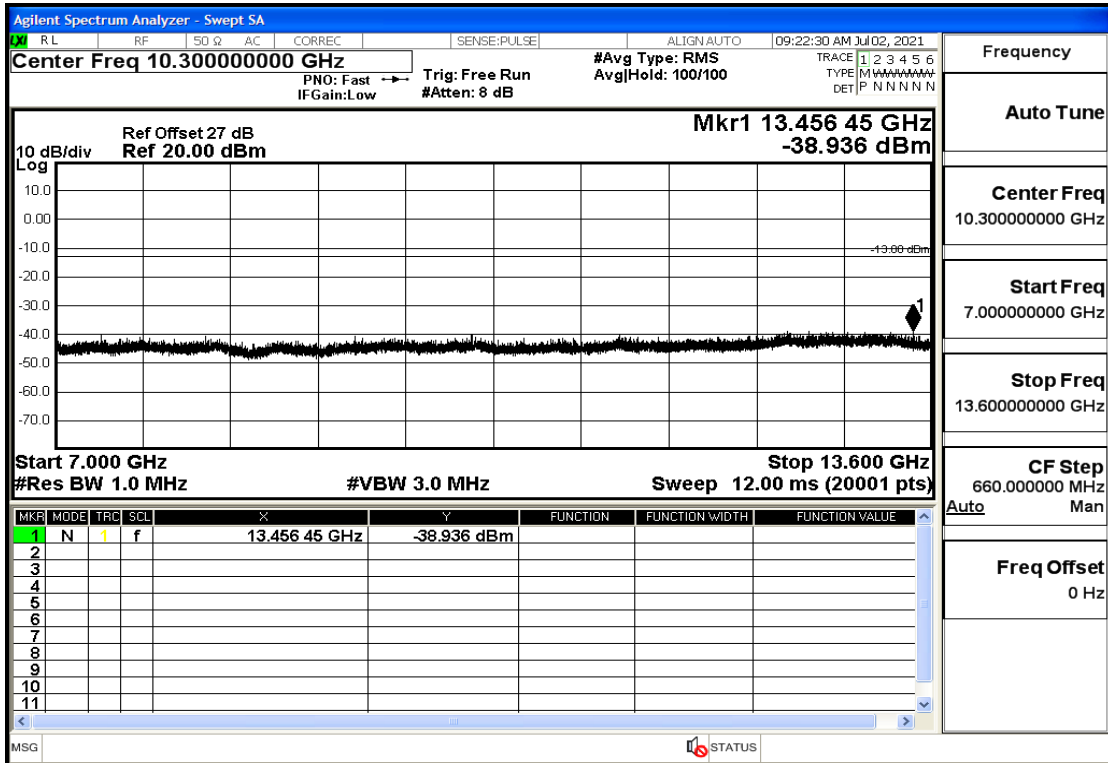

OB4-10-1732.5-QPSK-1#HIGH@13.6GHz-20GHz@Pass

OB4-10-1750-QPSK-50#LOW@30mHz-1GHz@Pass

OB4-10-1750-QPSK-50#LOW@1GHz-7GHz@Pass

OB4-10-1750-QPSK-50#LOW@7GHz-13.6GHz@Pass

OB4-10-1750-QPSK-50#LOW@13.6GHz-20GHz@Pass