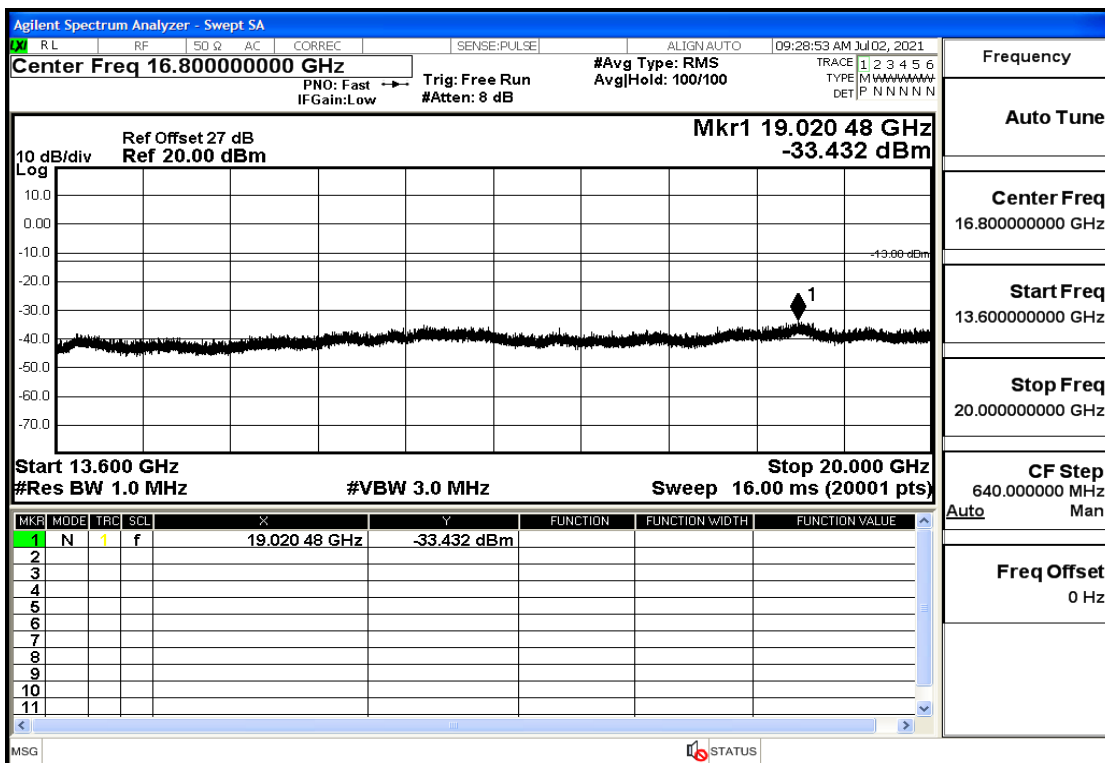

OB4-15-1717.5-QPSK-75#LOW@13.6GHz-20GHz@Pass

OB4-15-1717.5-QPSK-1#LOW@30mHz-1GHz@Pass

OB4-15-1717.5-QPSK-1#LOW@1GHz-7GHz@Pass

OB4-15-1717.5-QPSK-1#LOW@7GHz-13.6GHz@Pass

OB4-15-1717.5-QPSK-1#LOW@13.6GHz-20GHz@Pass