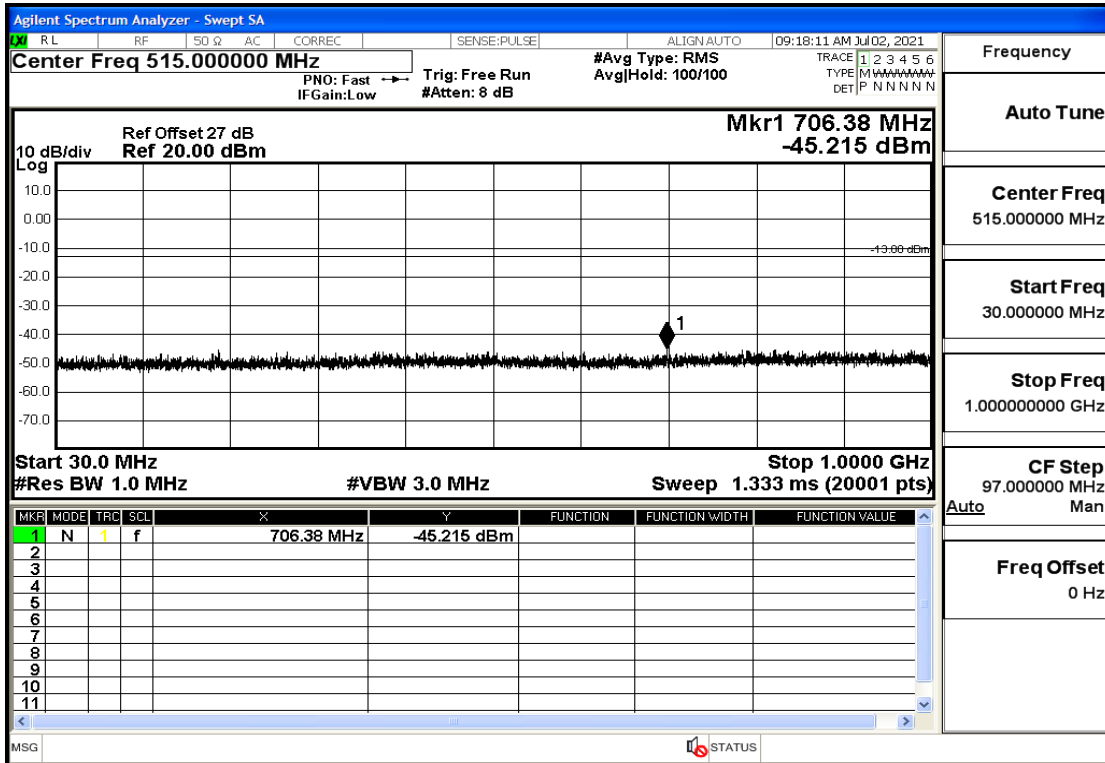

OB4-10-1715-QPSK-1#HIGH@30mHz-1GHz@Pass

OB4-10-1715-QPSK-1#HIGH@1GHz-7GHz@Pass

OB4-10-1715-QPSK-1#HIGH@7GHz-13.6GHz@Pass

OB4-10-1715-QPSK-1#HIGH@13.6GHz-20GHz@Pass

OB4-10-1732.5-QPSK-50#LOW@30mHz-1GHz@Pass