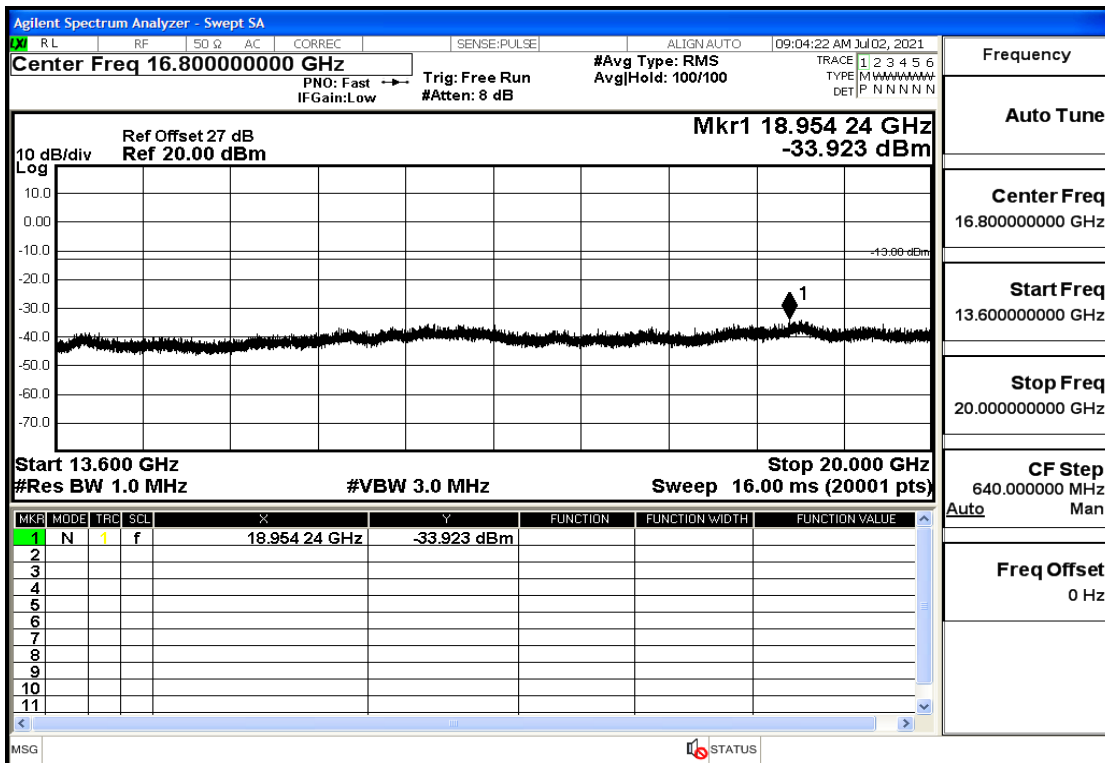

OB4-5-1712.5-QPSK-1#HIGH@30mHz-1GHz@Pass

OB4-5-1712.5-QPSK-1#HIGH@1GHz-7GHz@Pass

OB4-5-1712.5-QPSK-1#HIGH@7GHz-13.6GHz@Pass

OB4-5-1712.5-QPSK-1#HIGH@13.6GHz-20GHz@Pass

OB4-5-1732.5-QPSK-25#LOW@30mHz-1GHz@Pass