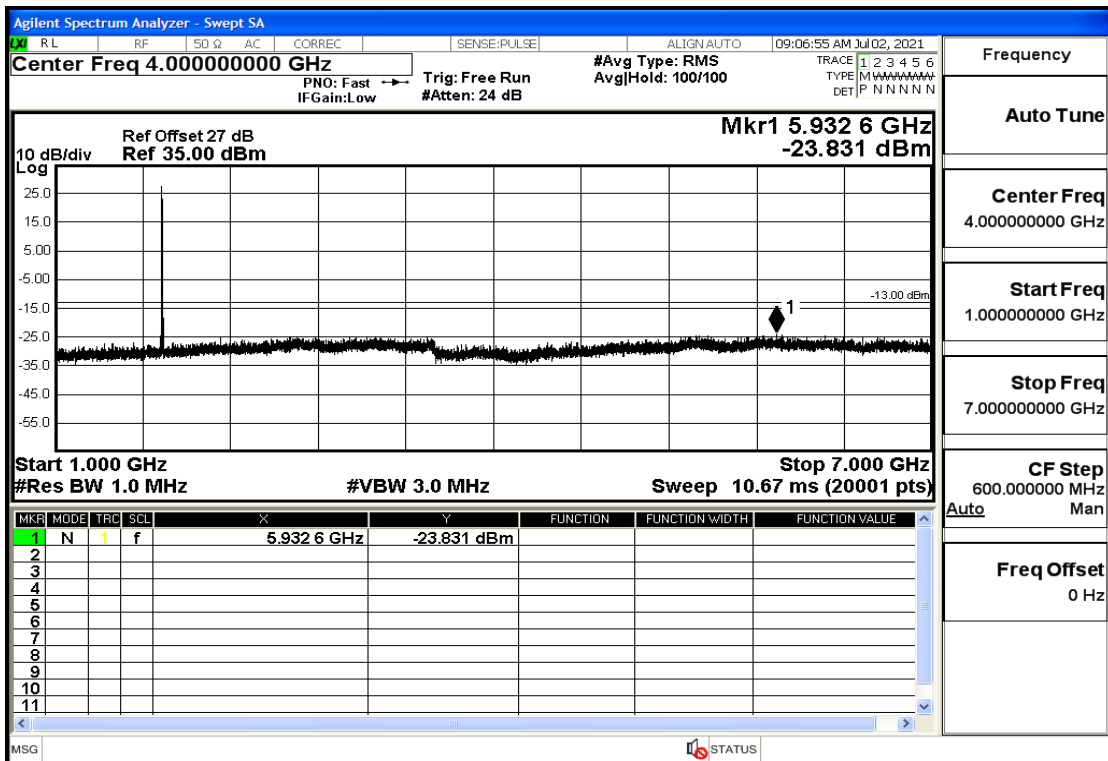

OB4-5-1732.5-QPSK-25#LOW@1GHz-7GHz@Pass

OB4-5-1732.5-QPSK-25#LOW@7GHz-13.6GHz@Pass

OB4-5-1732.5-QPSK-25#LOW@13.6GHz-20GHz@Pass

OB4-5-1732.5-QPSK-1#LOW@30mHz-1GHz@Pass

OB4-5-1732.5-QPSK-1#LOW@1GHz-7GHz@Pass