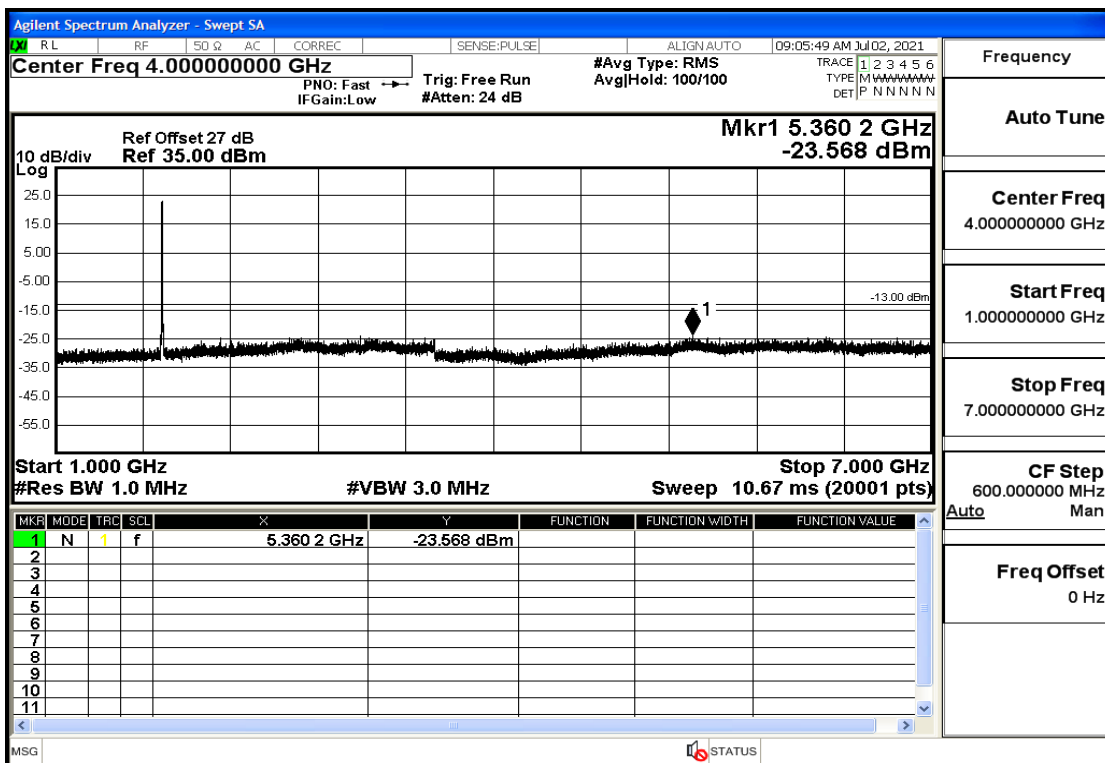

OB4-5-1732.5-QPSK-25#LOW@1GHz-7GHz@Pass