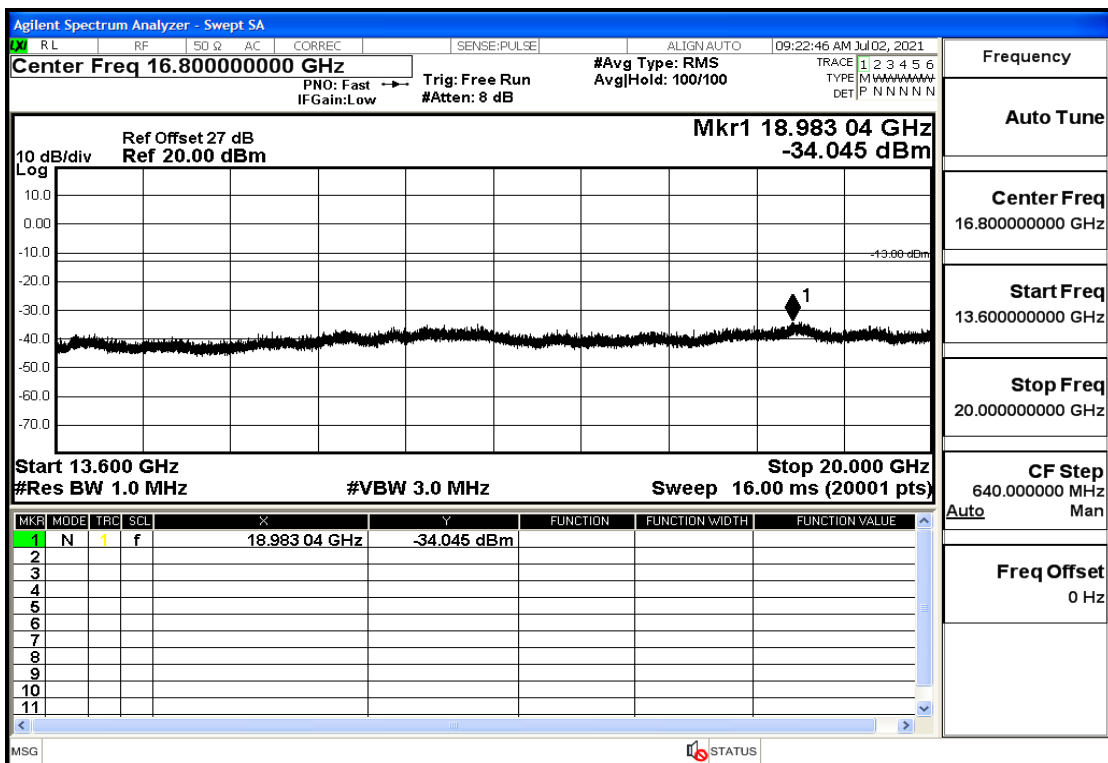

OB4-10-1732.5-QPSK-1#HIGH@13.6GHz-20GHz@Pass

OB4-10-1750-QPSK-50#LOW@30mHz-1GHz@Pass

OB4-10-1750-QPSK-50#LOW@1GHz-7GHz@Pass

OB4-10-1750-QPSK-50#LOW@7GHz-13.6GHz@Pass

OB4-10-1750-QPSK-50#LOW@13.6GHz-20GHz@Pass