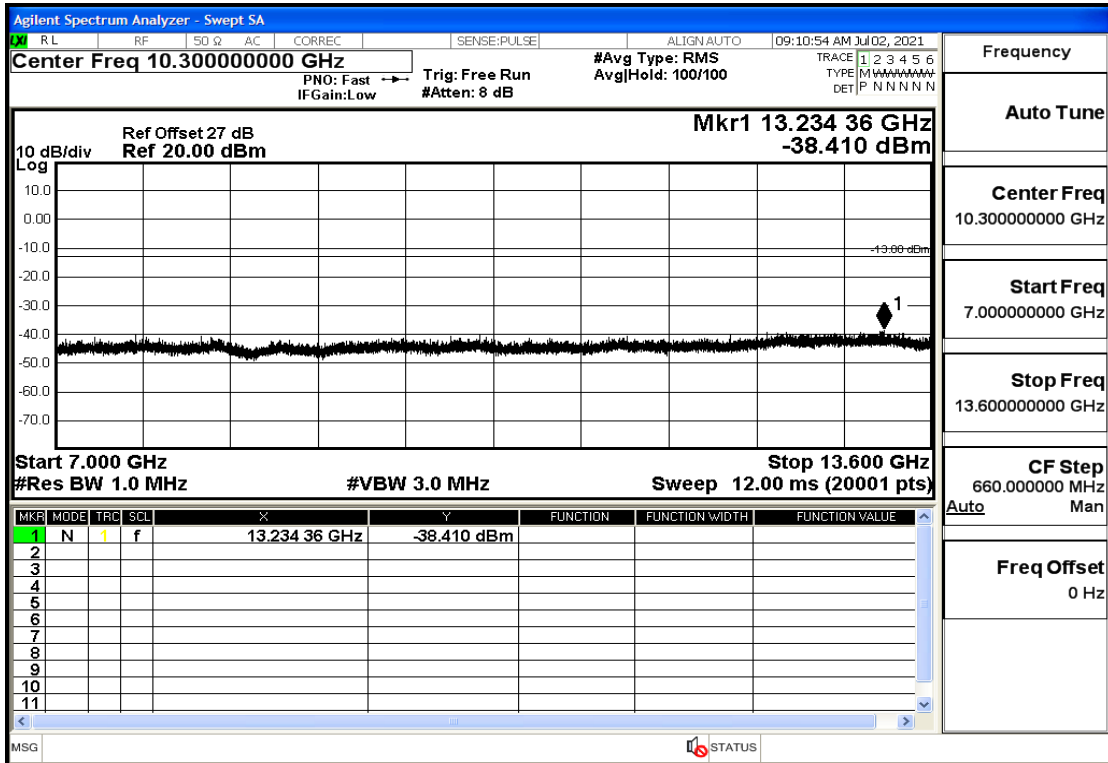

OB4-5-1752.5-QPSK-1#LOW@7GHz-13.6GHz@Pass