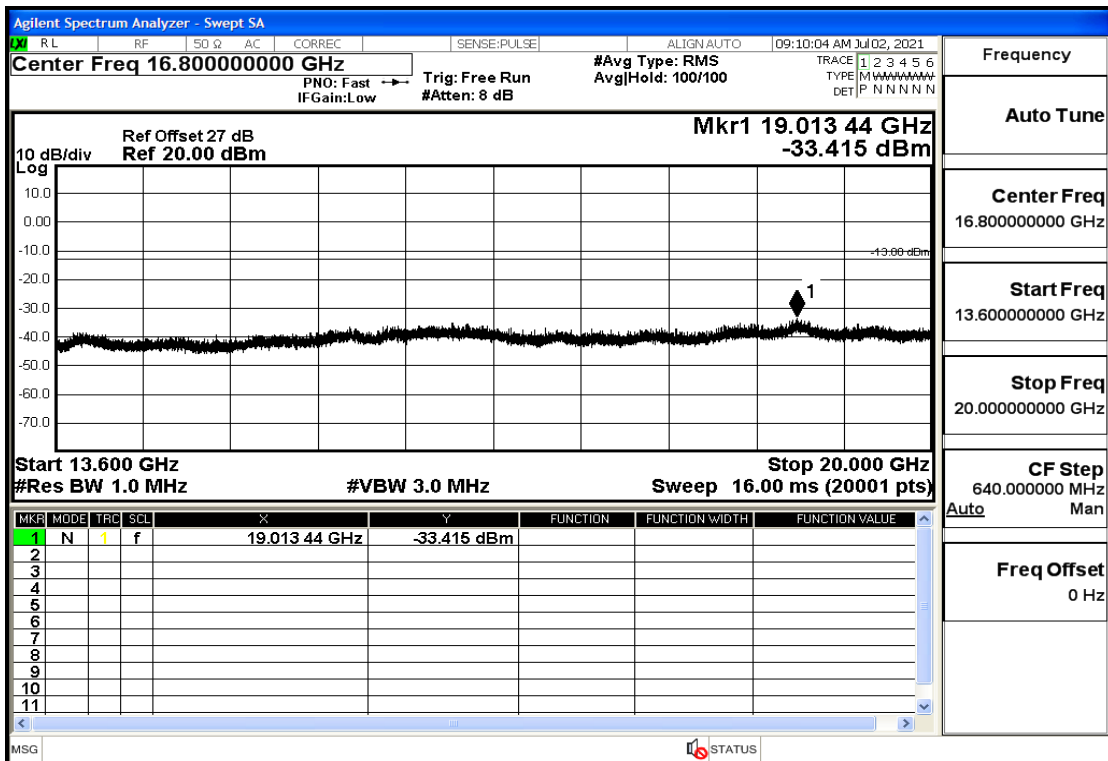

OB4-5-1732.5-QPSK-1#HIGH@13.6GHz-20GHz@Pass

OB4-5-1752.5-QPSK-25#LOW@30mHz-1GHz@Pass

OB4-5-1752.5-QPSK-25#LOW@1GHz-7GHz@Pass

OB4-5-1752.5-QPSK-25#LOW@7GHz-13.6GHz@Pass

OB4-5-1752.5-QPSK-25#LOW@13.6GHz-20GHz@Pass