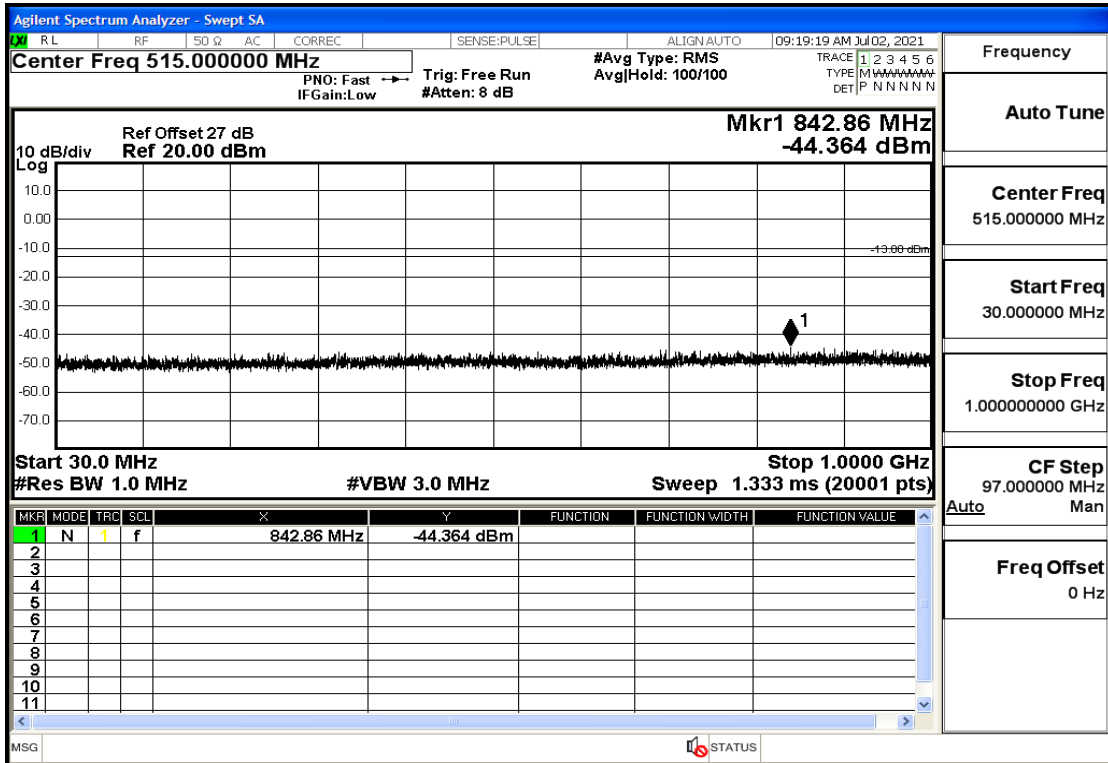

OB4-10-1732.5-QPSK-50#LOW@1GHz-7GHz@Pass

OB4-10-1732.5-QPSK-50#LOW@7GHz-13.6GHz@Pass

OB4-10-1732.5-QPSK-50#LOW@13.6GHz-20GHz@Pass

OB4-10-1732.5-QPSK-1#LOW@30mHz-1GHz@Pass

OB4-10-1732.5-QPSK-1#LOW@1GHz-7GHz@Pass