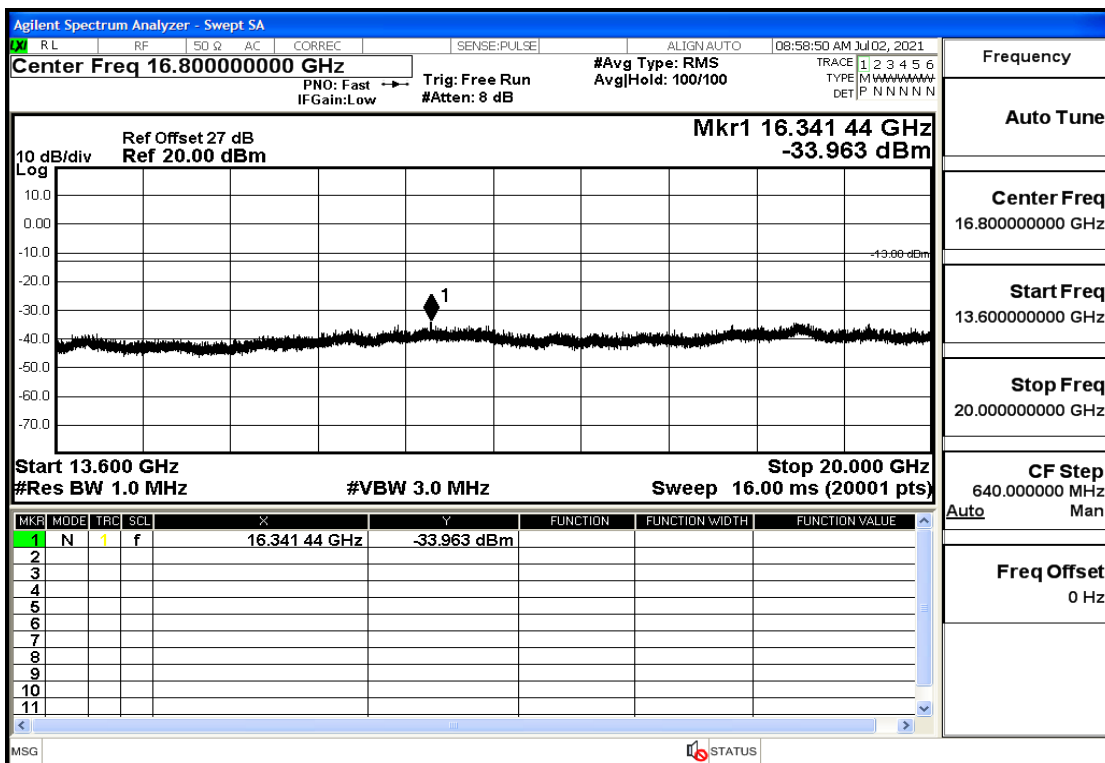

OB4-3-1753.5-QPSK-1#LOW@13.6GHz-20GHz@Pass