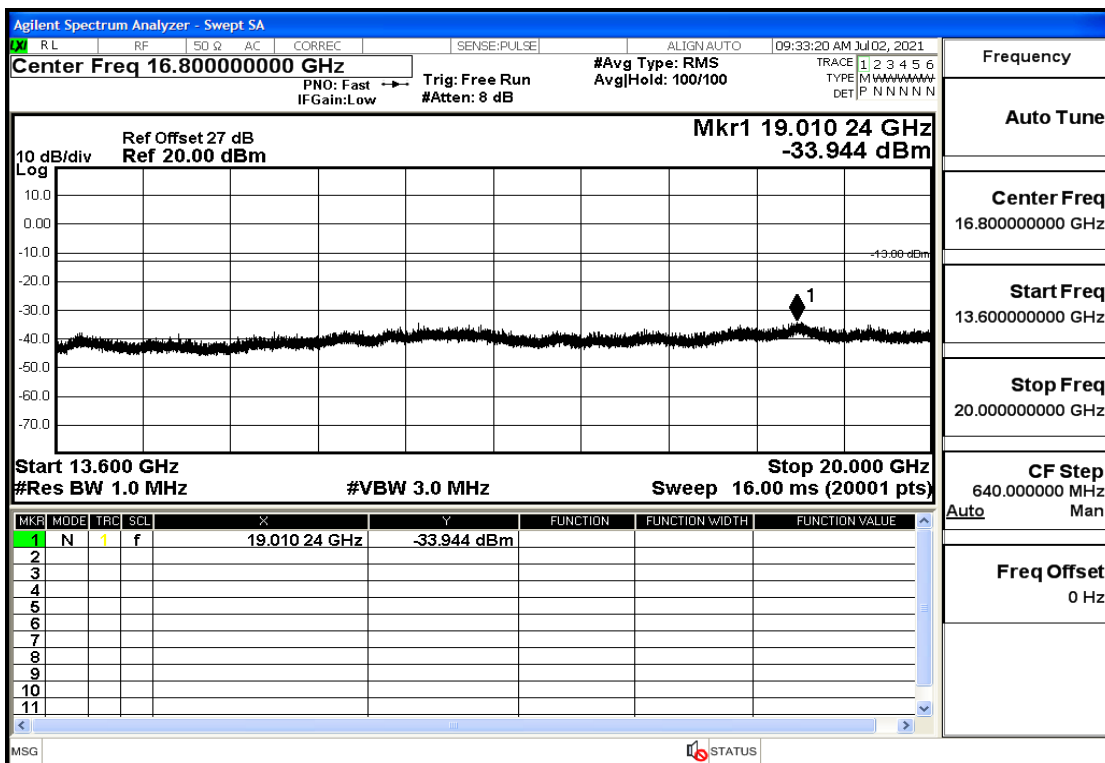

OB4-15-1732.5-QPSK-1#LOW@13.6GHz-20GHz@Pass