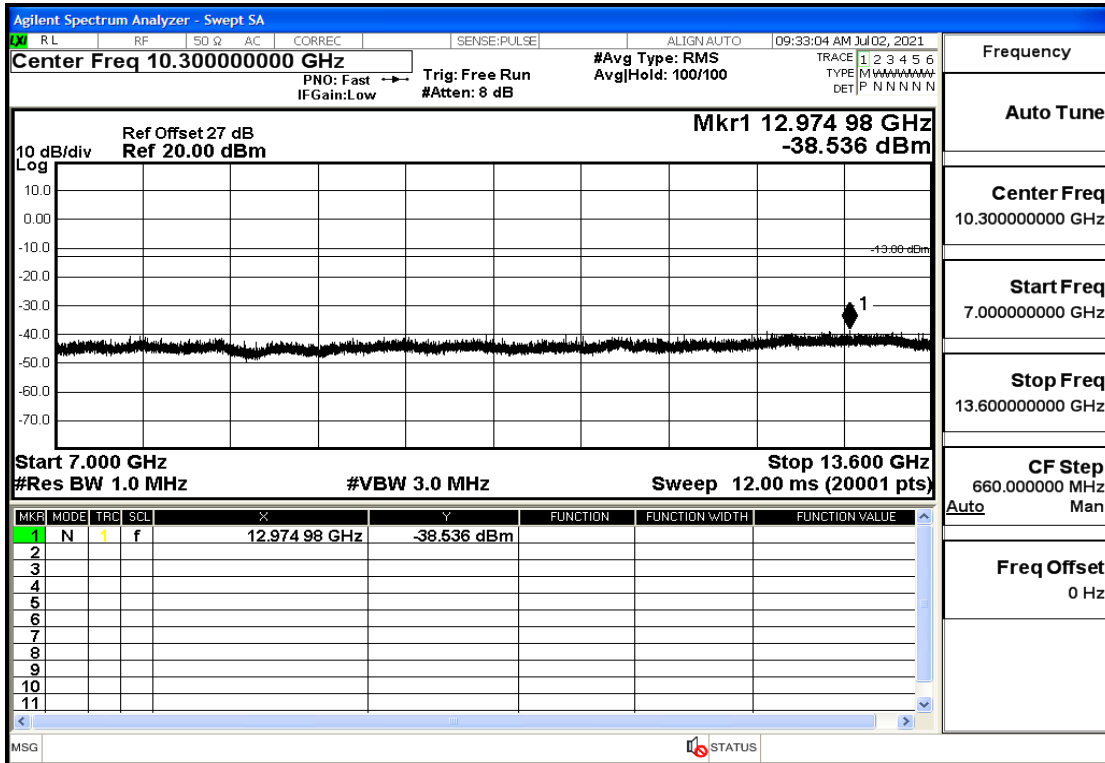

OB4-15-1732.5-QPSK-1#LOW@7GHz-13.6GHz@Pass