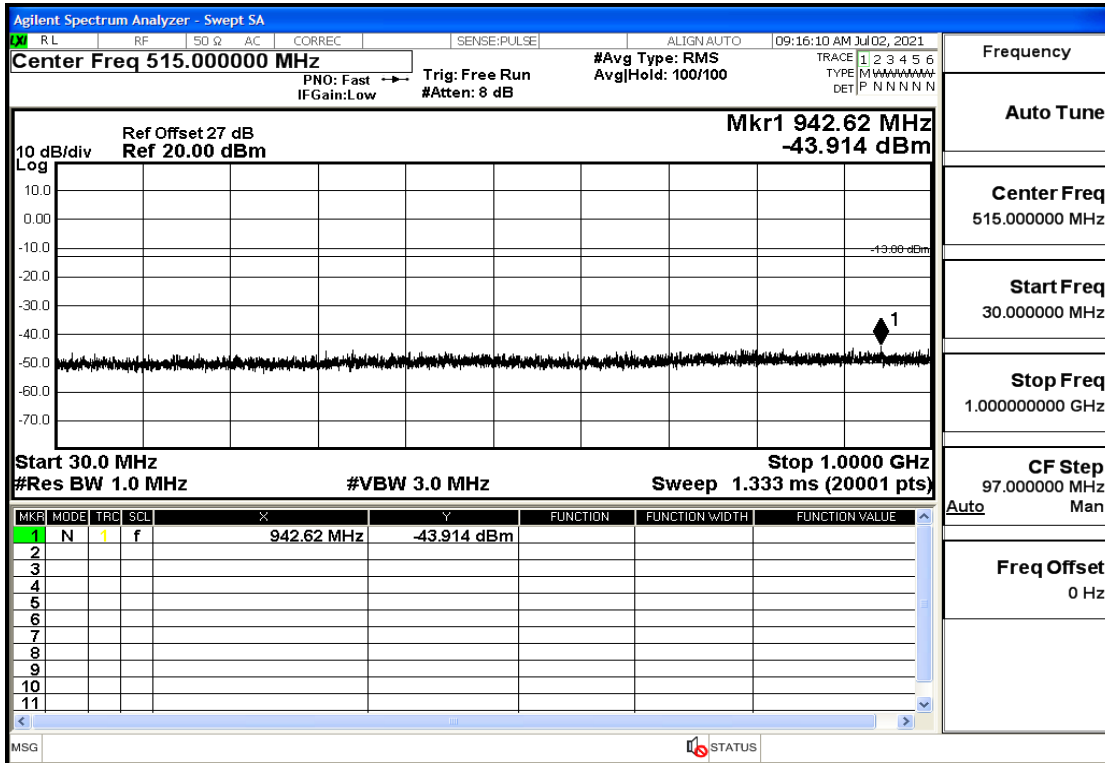

OB4-10-1715-QPSK-1#HIGH@30mHz-1GHz@Pass