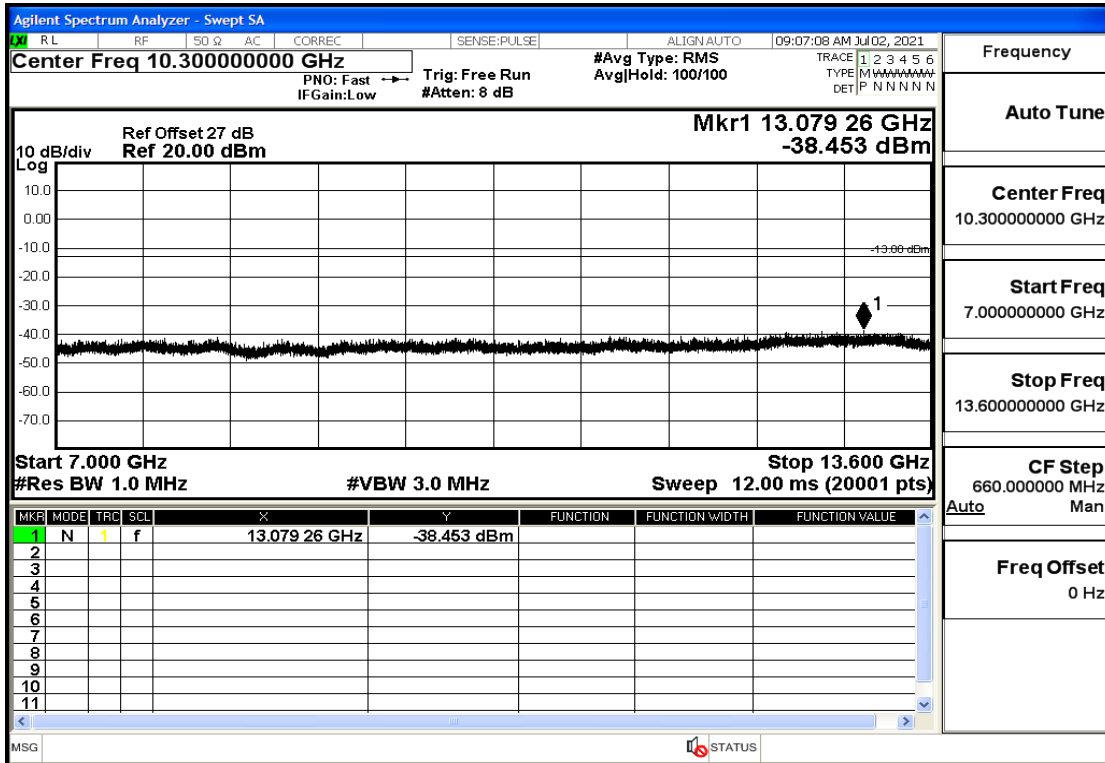

OB4-5-1732.5-QPSK-1#LOW@7GHz-13.6GHz@Pass