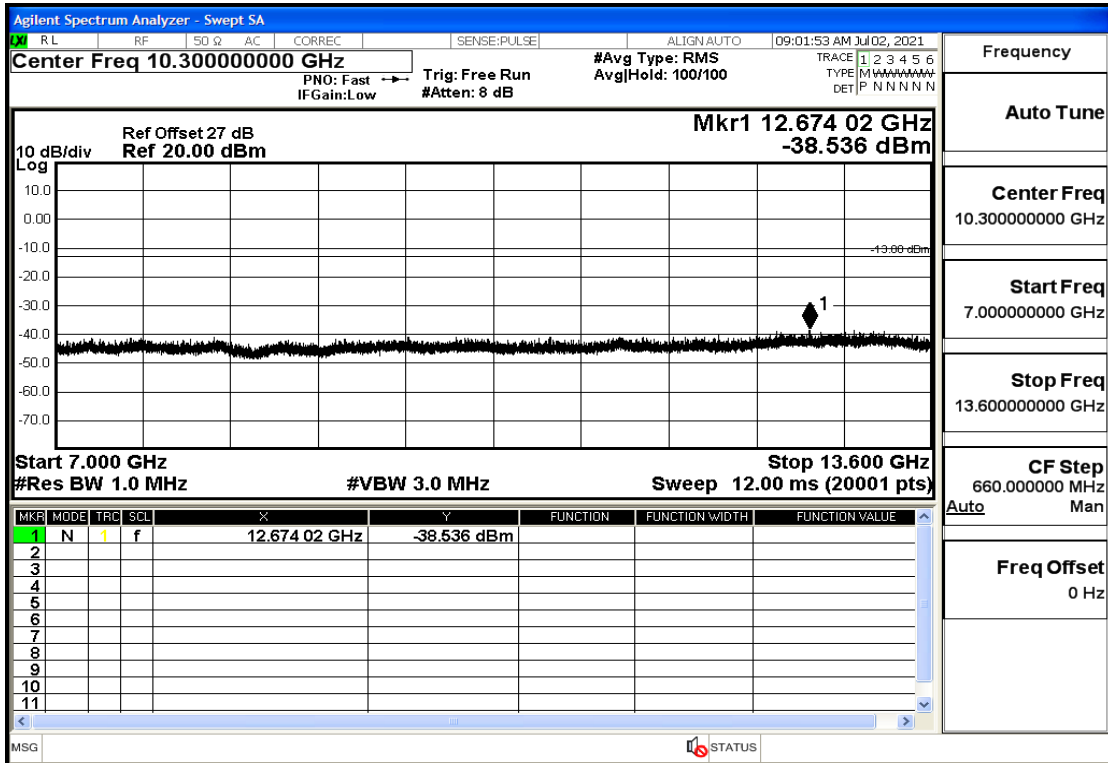

OB4-3-1753.5-QPSK-1#HIGH@7GHz-13.6GHz@Pass

OB4-3-1753.5-QPSK-1#HIGH@13.6GHz-20GHz@Pass

OB4-5-1712.5-QPSK-25#LOW@30mHz-1GHz@Pass

OB4-5-1712.5-QPSK-25#LOW@1GHz-7GHz@Pass

OB4-5-1712.5-QPSK-25#LOW@7GHz-13.6GHz@Pass