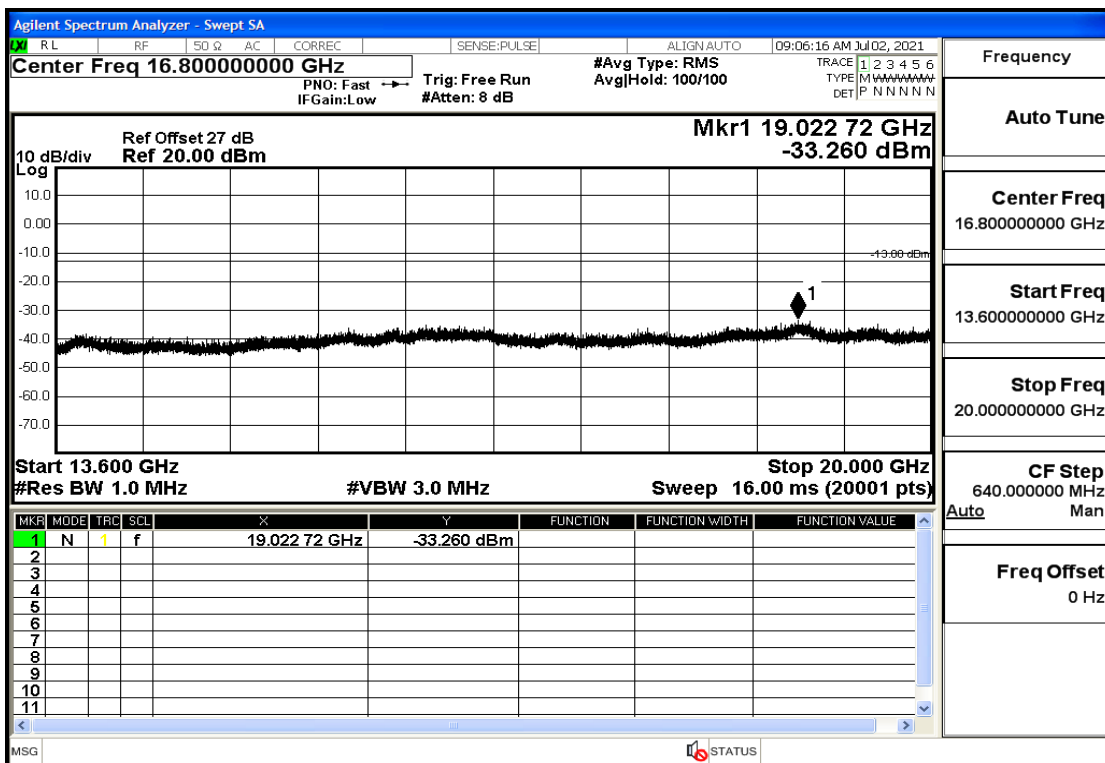

OB4-5-1732.5-QPSK-25#LOW@13.6GHz-20GHz@Pass