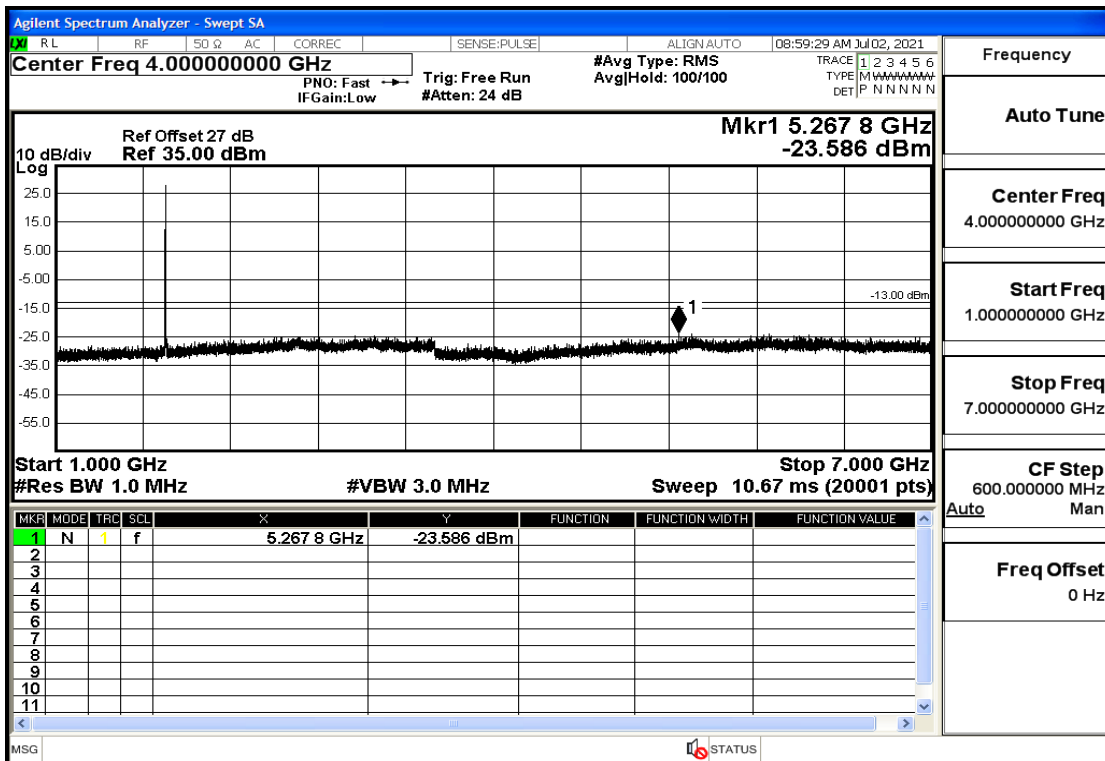

OB4-3-1753.5-QPSK-1#LOW@1GHz-7GHz@Pass

OB4-3-1753.5-QPSK-1#LOW@7GHz-13.6GHz@Pass

OB4-3-1753.5-QPSK-1#LOW@13.6GHz-20GHz@Pass

OB4-3-1753.5-QPSK-1#HIGH@30mHz-1GHz@Pass

OB4-3-1753.5-QPSK-1#HIGH@1GHz-7GHz@Pass