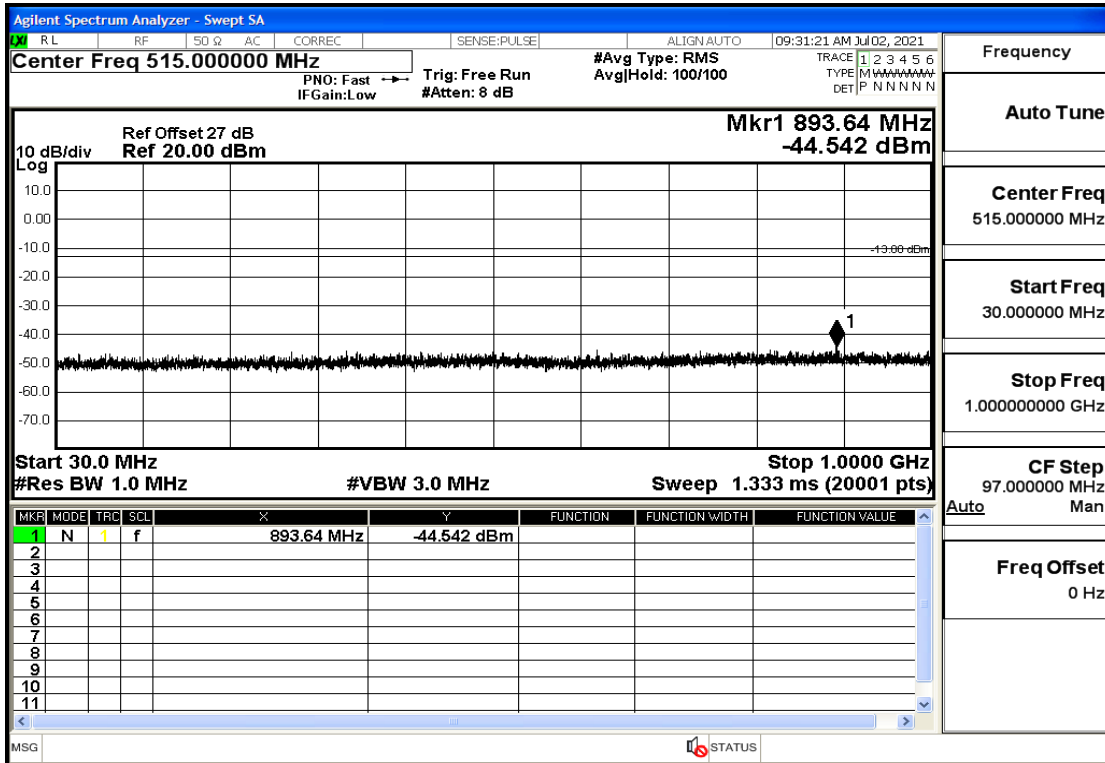

OB4-15-1717.5-QPSK-1#HIGH@30mHz-1GHz@Pass

OB4-15-1717.5-QPSK-1#HIGH@1GHz-7GHz@Pass

OB4-15-1717.5-QPSK-1#HIGH@7GHz-13.6GHz@Pass

OB4-15-1717.5-QPSK-1#HIGH@13.6GHz-20GHz@Pass

OB4-15-1732.5-QPSK-75#LOW@30mHz-1GHz@Pass