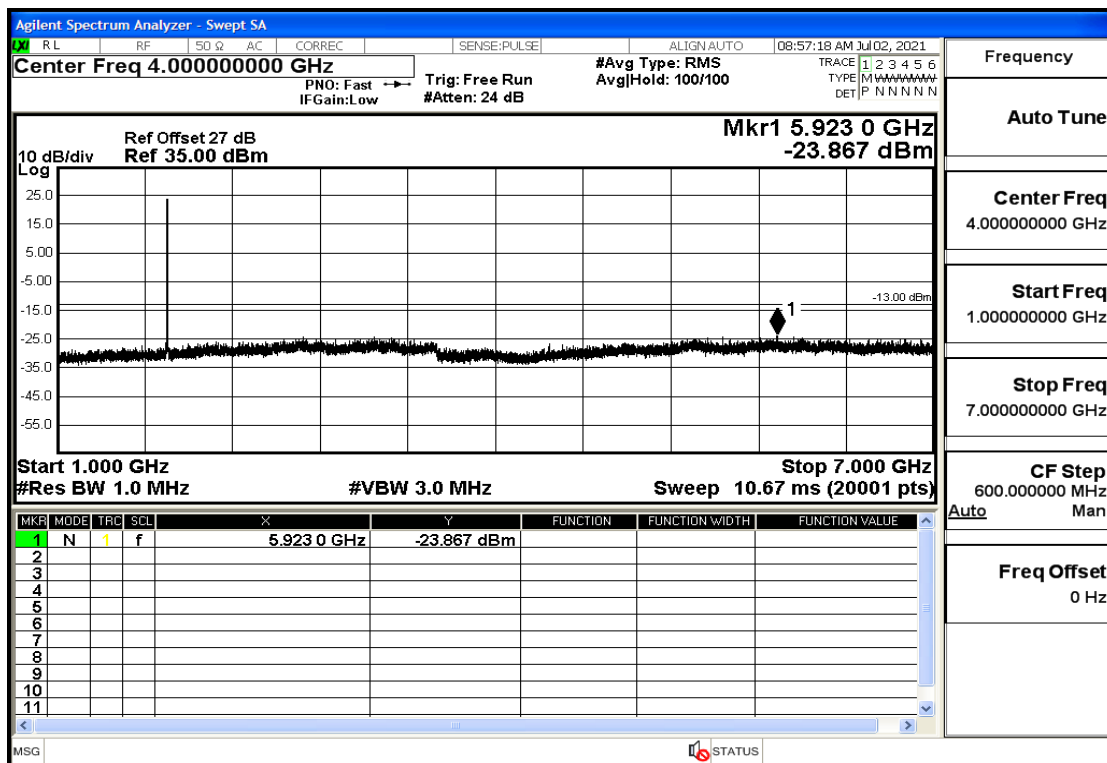

OB4-3-1753.5-QPSK-15#LOW@30mHz-1GHz@Pass

OB4-3-1753.5-QPSK-15#LOW@1GHz-7GHz@Pass

OB4-3-1753.5-QPSK-15#LOW@7GHz-13.6GHz@Pass

OB4-3-1753.5-QPSK-15#LOW@13.6GHz-20GHz@Pass

OB4-3-1753.5-QPSK-1#LOW@30mHz-1GHz@Pass