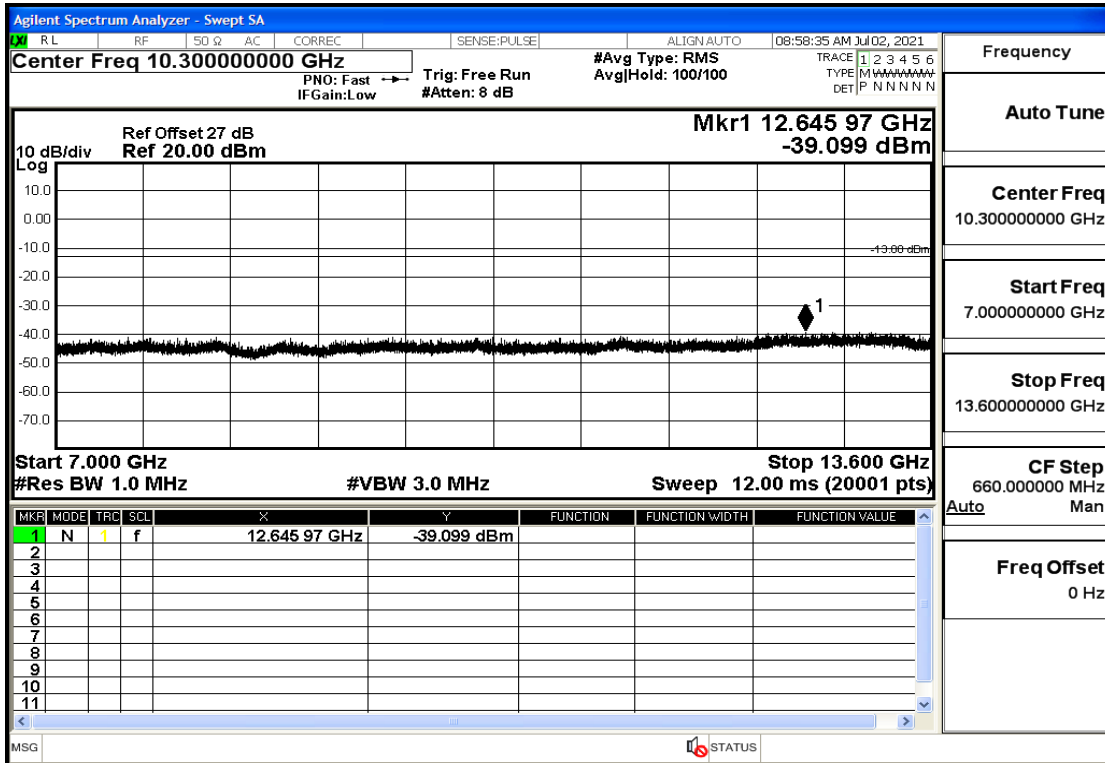

OB4-3-1753.5-QPSK-1#LOW@7GHz-13.6GHz@Pass