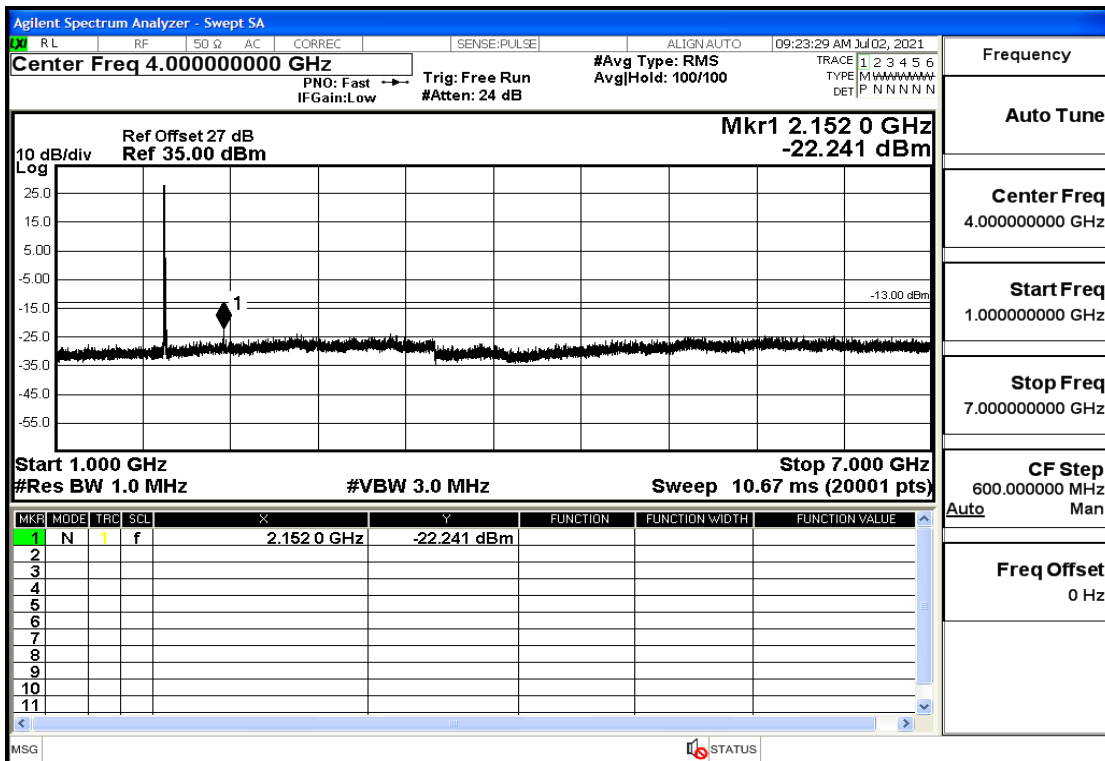

OB4-10-1750-QPSK-1#LOW@1GHz-7GHz@Pass