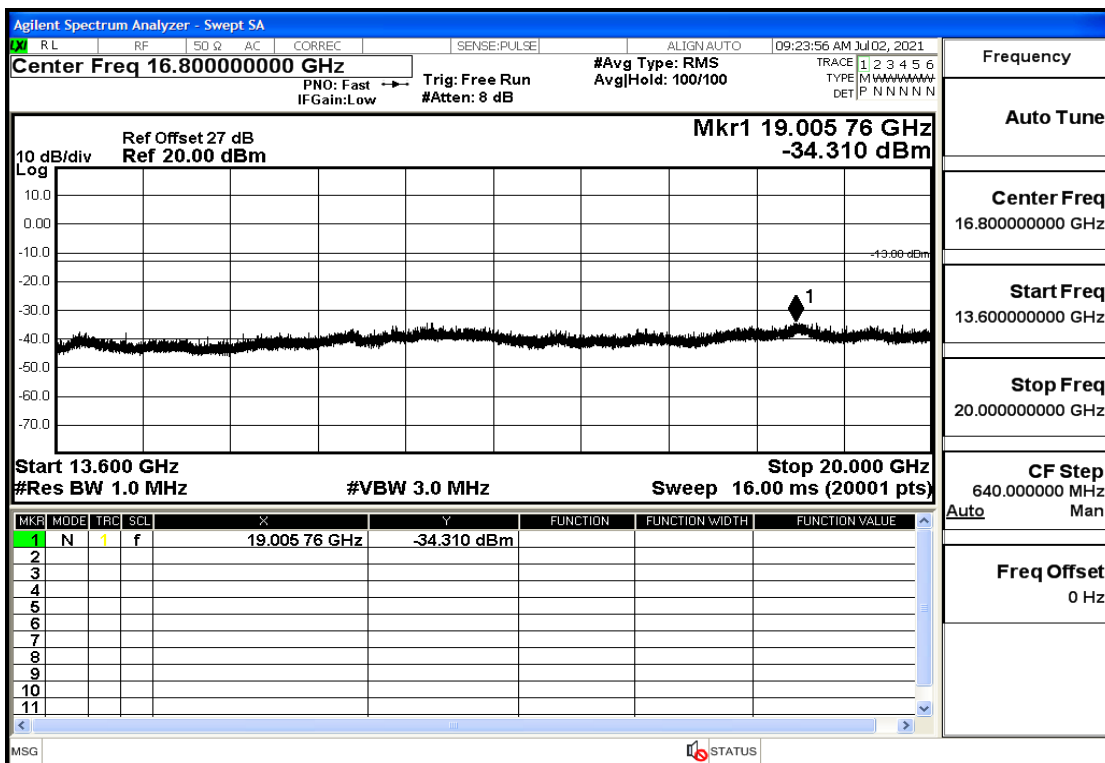

OB4-10-1750-QPSK-1#LOW@30mHz-1GHz@Pass

OB4-10-1750-QPSK-1#LOW@1GHz-7GHz@Pass

OB4-10-1750-QPSK-1#LOW@7GHz-13.6GHz@Pass

OB4-10-1750-QPSK-1#LOW@13.6GHz-20GHz@Pass

OB4-10-1750-QPSK-1#HIGH@30mHz-1GHz@Pass

OB4-10-1750-QPSK-1#HIGH@1GHz-7GHz@Pass