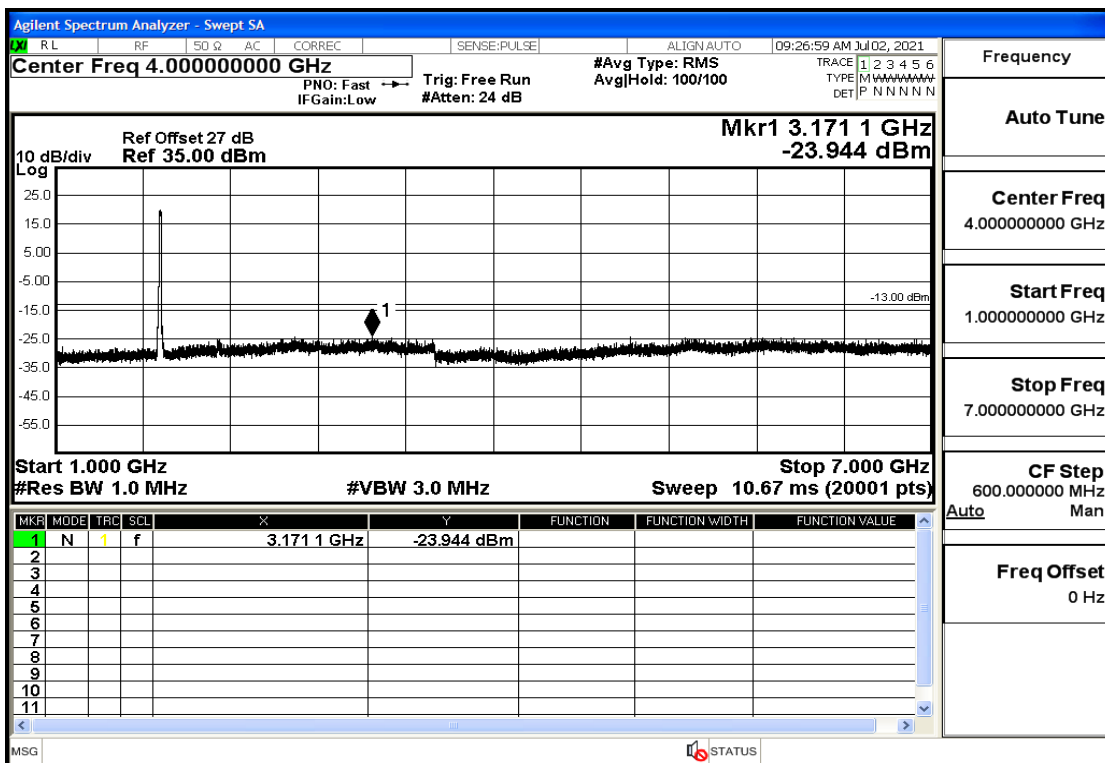

OB4-10-1750-QPSK-1#HIGH@7GHz-13.6GHz@Pass

OB4-10-1750-QPSK-1#HIGH@13.6GHz-20GHz@Pass

OB4-15-1717.5-QPSK-75#LOW@30mHz-1GHz@Pass

OB4-15-1717.5-QPSK-75#LOW@1GHz-7GHz@Pass

OB4-15-1717.5-QPSK-75#LOW@7GHz-13.6GHz@Pass