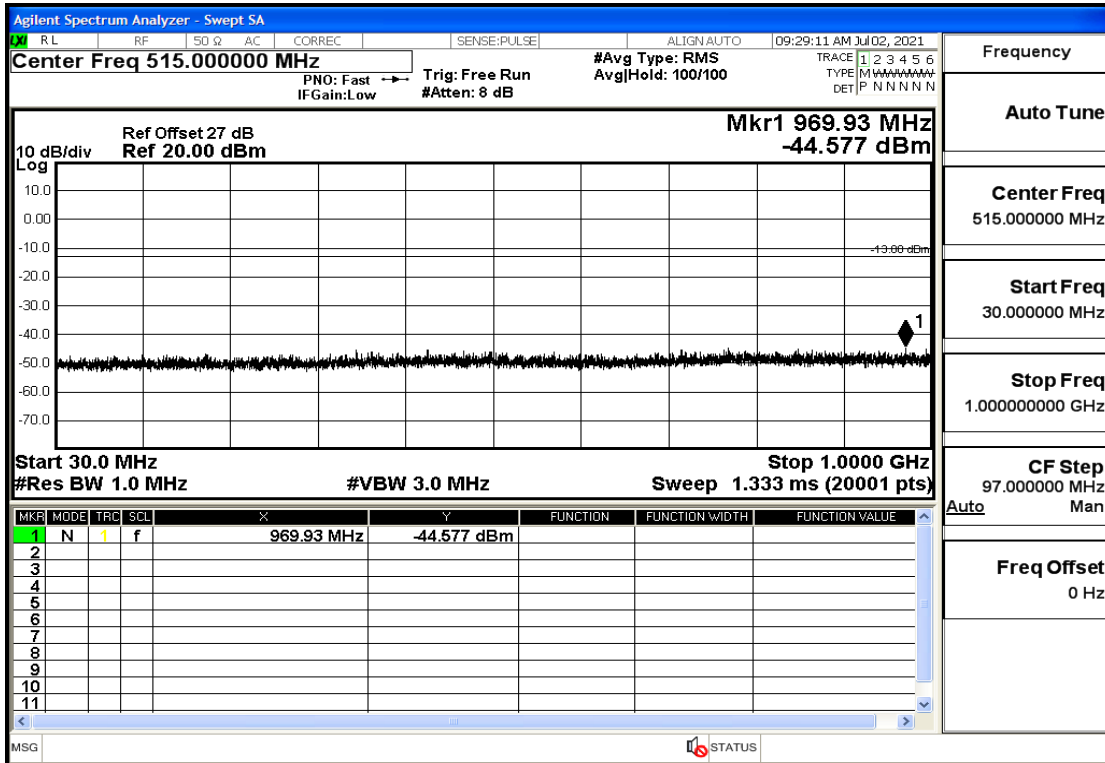

OB4-15-1717.5-QPSK-1#HIGH@30mHz-1GHz@Pass