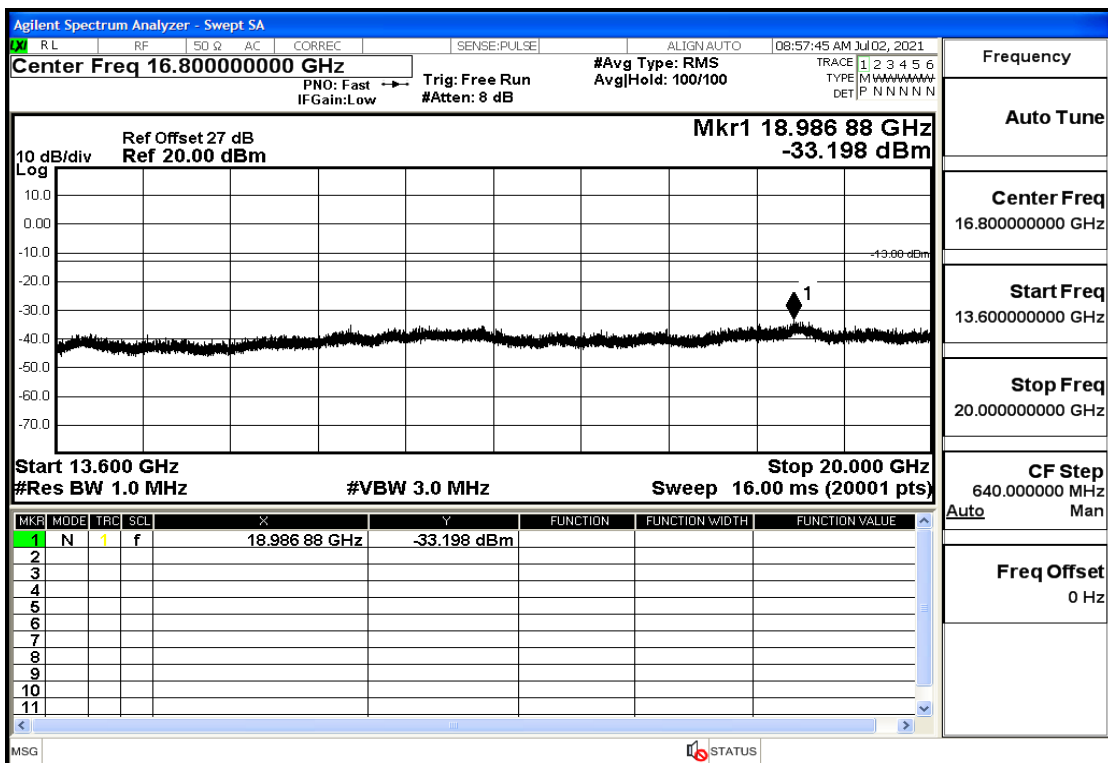

OB4-3-1753.5-QPSK-15#LOW@30mHz-1GHz@Pass

OB4-3-1753.5-QPSK-15#LOW@1GHz-7GHz@Pass

OB4-3-1753.5-QPSK-15#LOW@7GHz-13.6GHz@Pass

OB4-3-1753.5-QPSK-15#LOW@13.6GHz-20GHz@Pass

OB4-3-1753.5-QPSK-1#LOW@30mHz-1GHz@Pass