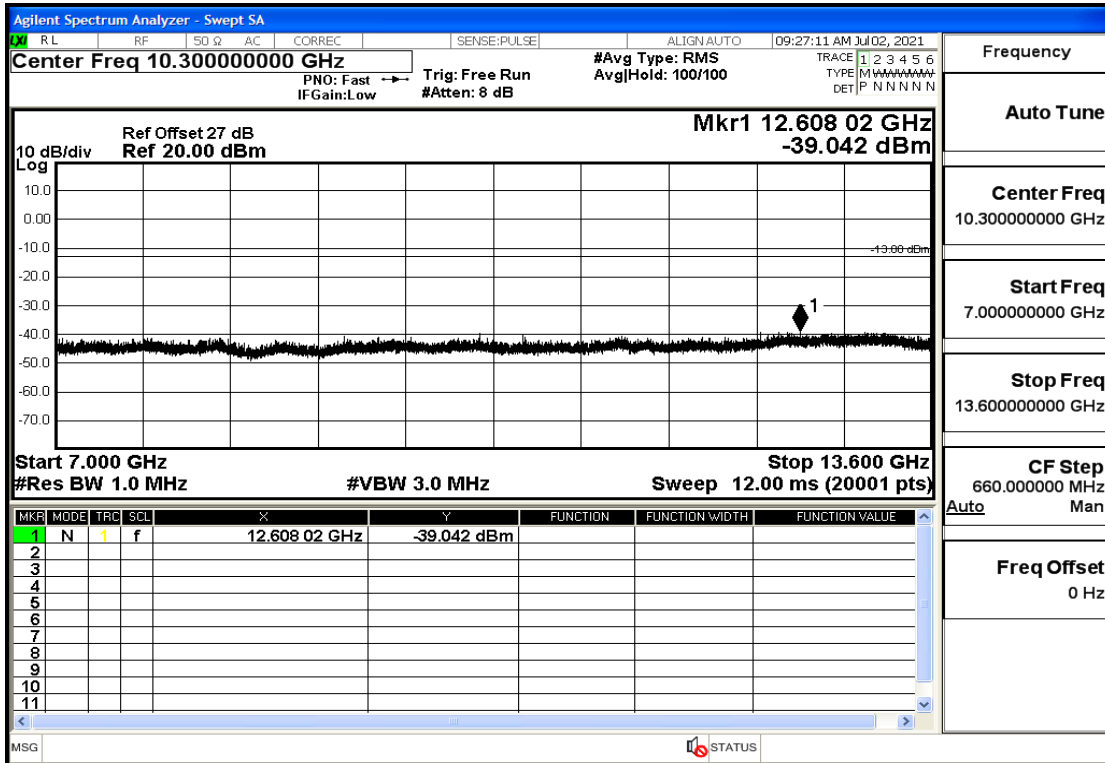

OB4-10-1750-QPSK-1#HIGH@7GHz-13.6GHz@Pass

OB4-10-1750-QPSK-1#HIGH@13.6GHz-20GHz@Pass

OB4-15-1717.5-QPSK-75#LOW@30mHz-1GHz@Pass

OB4-15-1717.5-QPSK-75#LOW@1GHz-7GHz@Pass

OB4-15-1717.5-QPSK-75#LOW@7GHz-13.6GHz@Pass