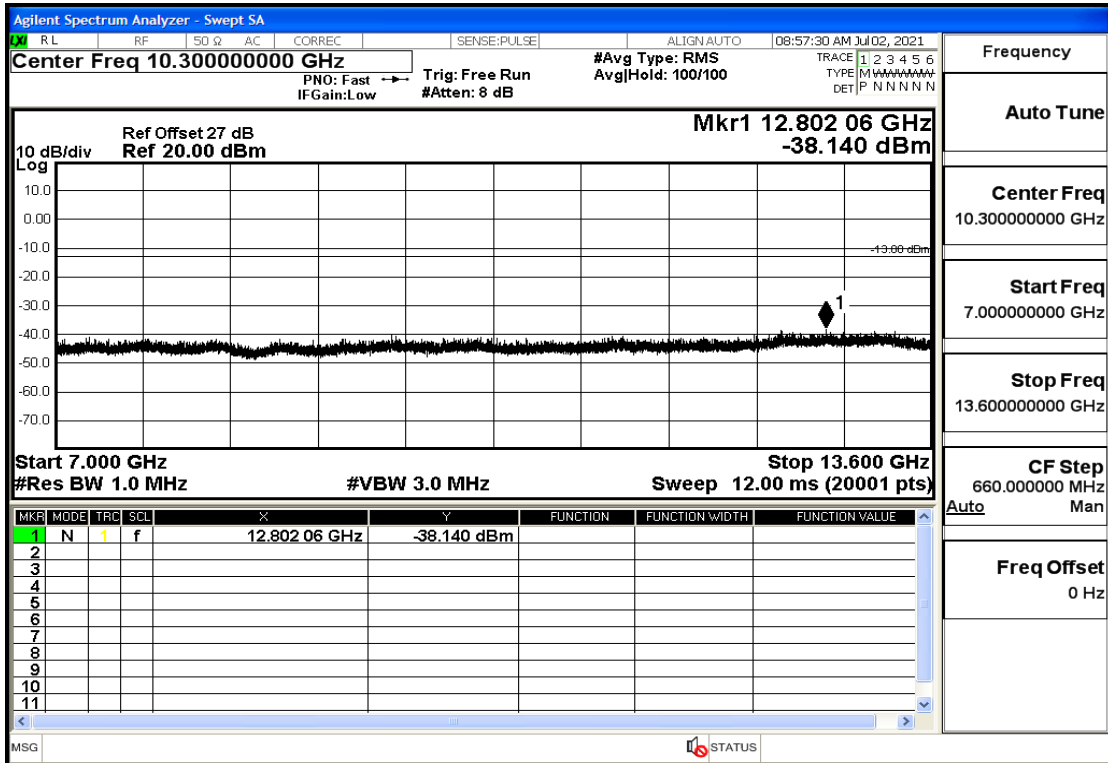

OB4-3-1753.5-QPSK-15#LOW@30mHz-1GHz@Pass

OB4-3-1753.5-QPSK-15#LOW@1GHz-7GHz@Pass

OB4-3-1753.5-QPSK-15#LOW@7GHz-13.6GHz@Pass

OB4-3-1753.5-QPSK-15#LOW@13.6GHz-20GHz@Pass

OB4-3-1753.5-QPSK-1#LOW@30mHz-1GHz@Pass