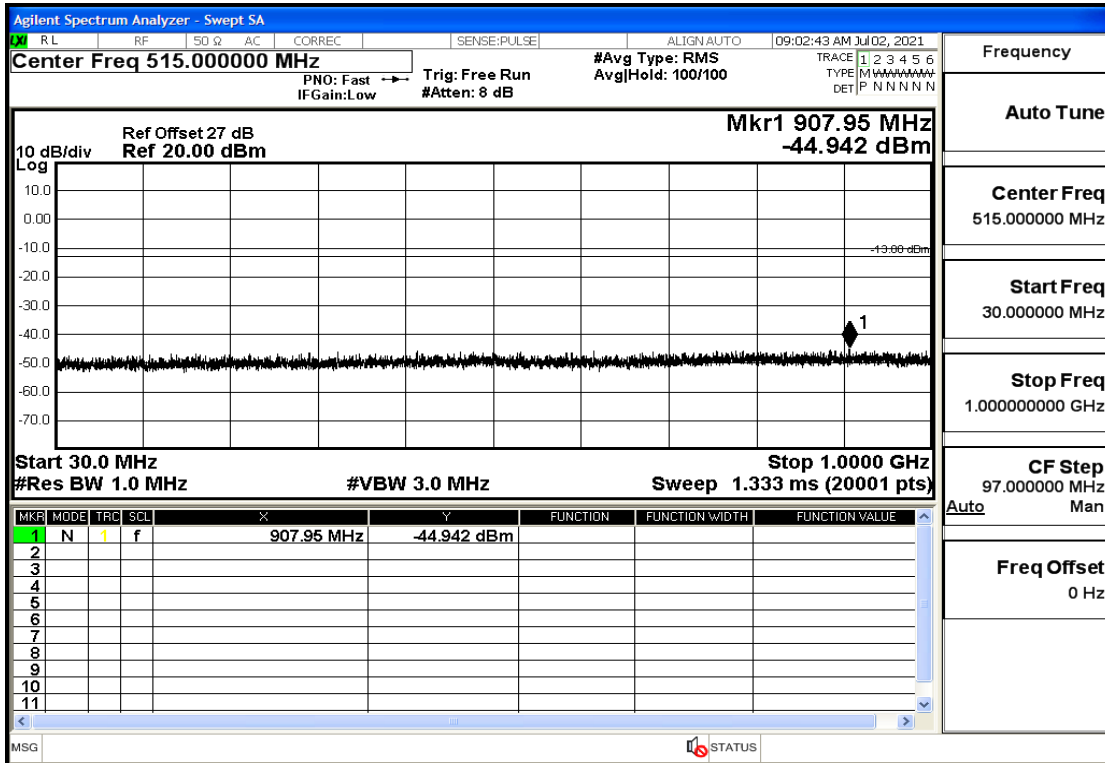

OB4-5-1712.5-QPSK-1#LOW@30mHz-1GHz@Pass