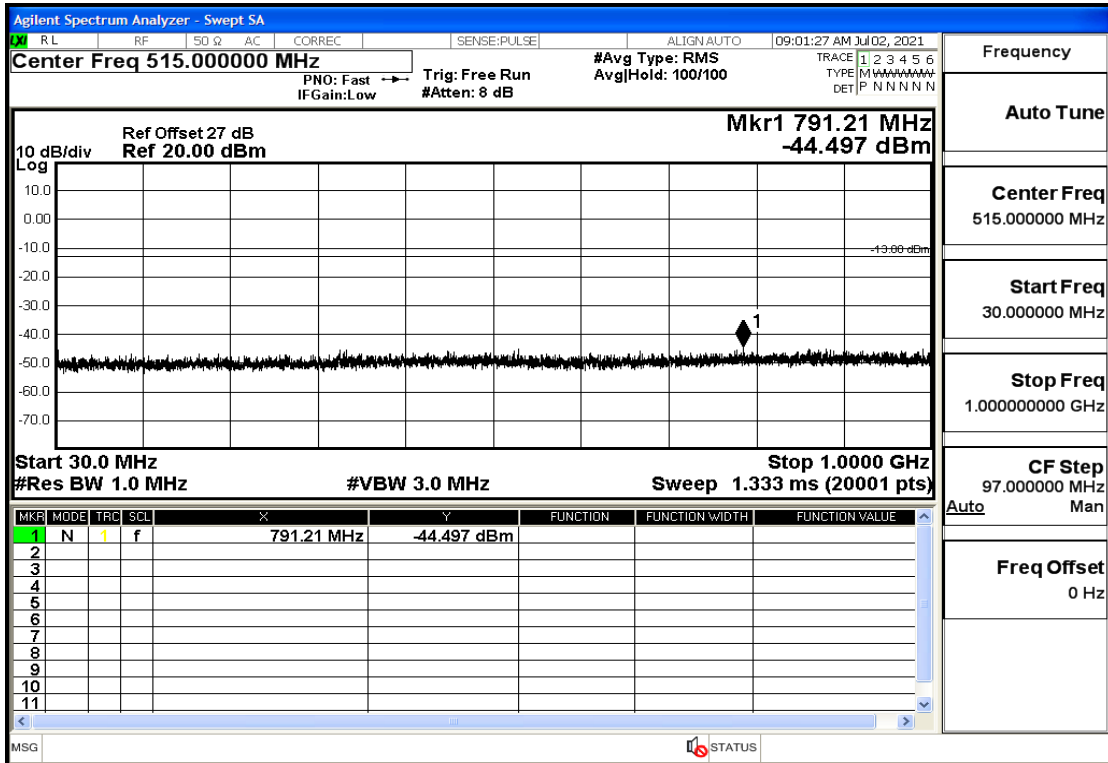

OB4-5-1712.5-QPSK-25#LOW@30mHz-1GHz@Pass