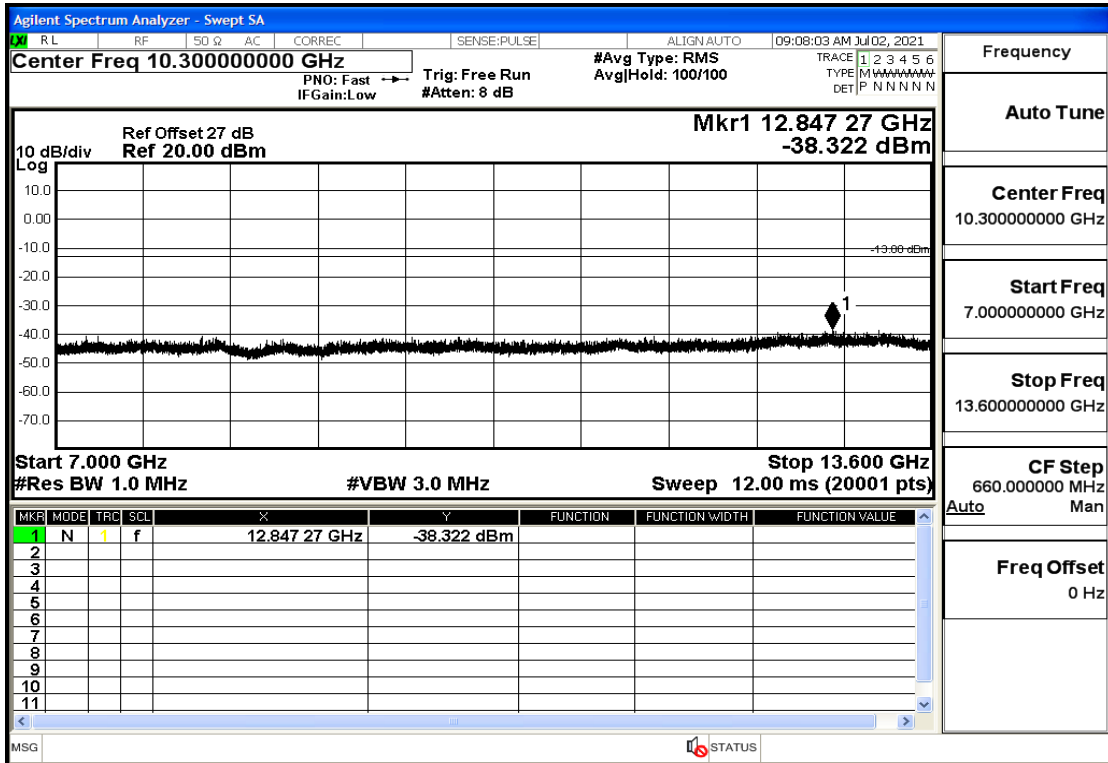

OB4-5-1732.5-QPSK-1#LOW@7GHz-13.6GHz@Pass

OB4-5-1732.5-QPSK-1#LOW@13.6GHz-20GHz@Pass

OB4-5-1732.5-QPSK-1#HIGH@30mHz-1GHz@Pass

OB4-5-1732.5-QPSK-1#HIGH@1GHz-7GHz@Pass

OB4-5-1732.5-QPSK-1#HIGH@7GHz-13.6GHz@Pass