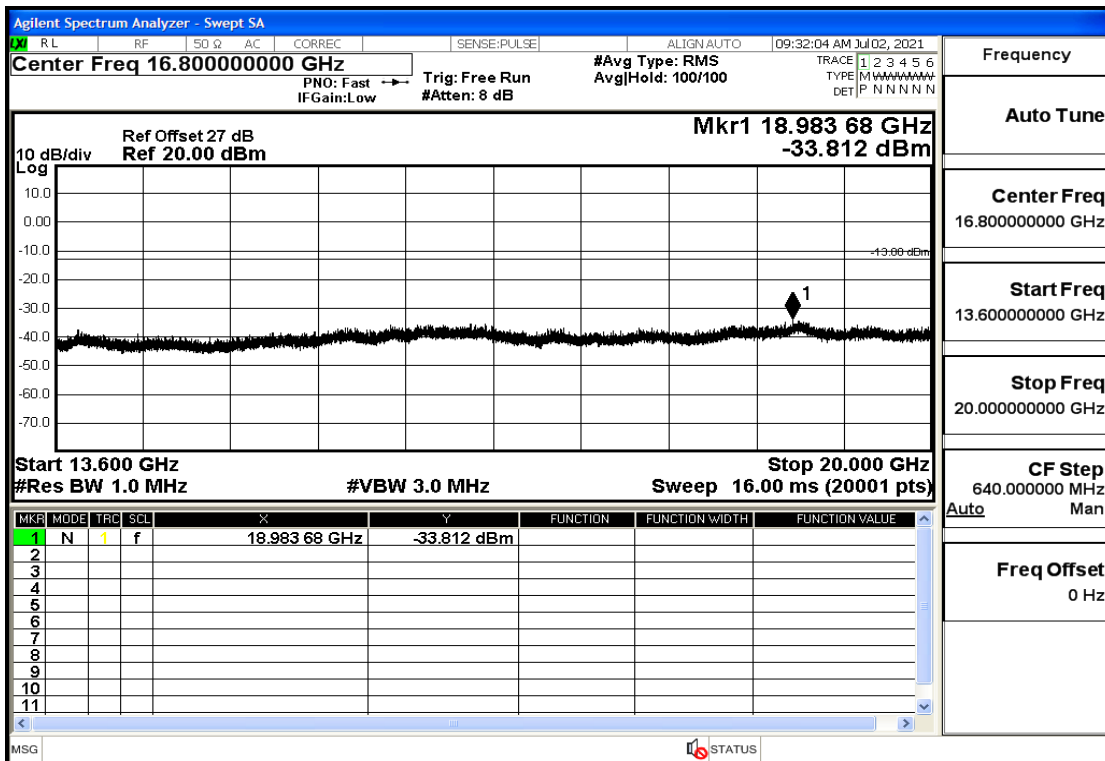

OB4-15-1732.5-QPSK-75#LOW@13.6GHz-20GHz@Pass