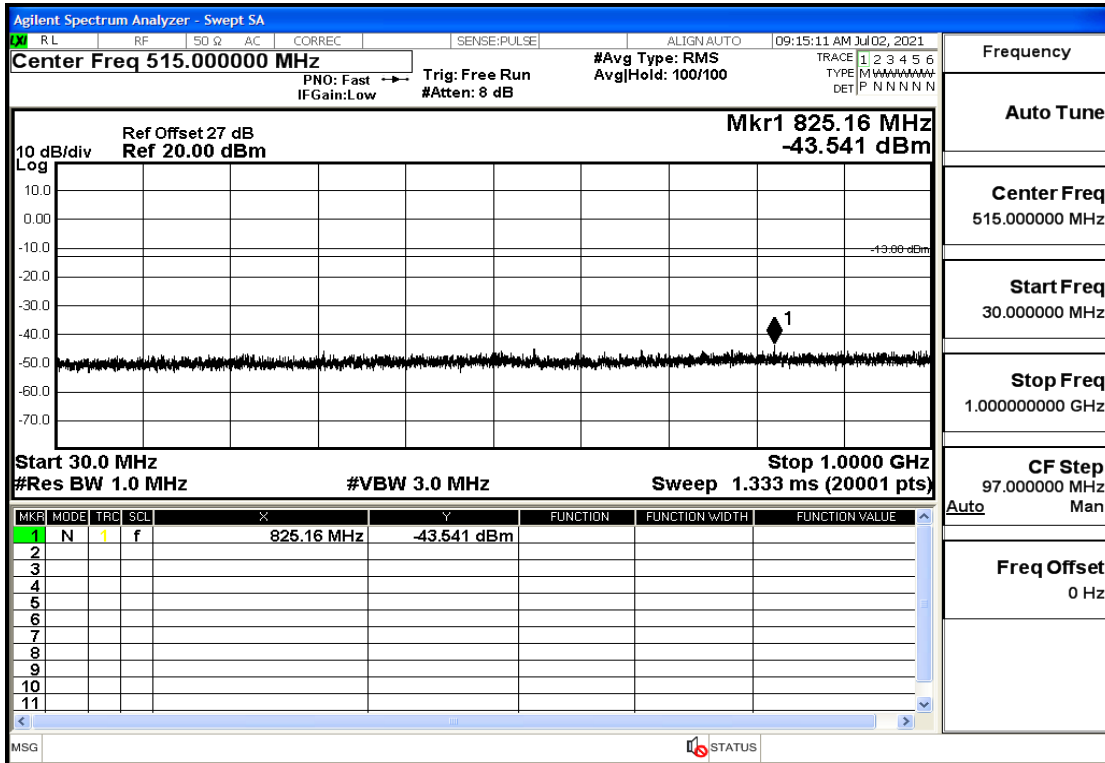

OB4-10-1715-QPSK-1#LOW@30mHz-1GHz@Pass