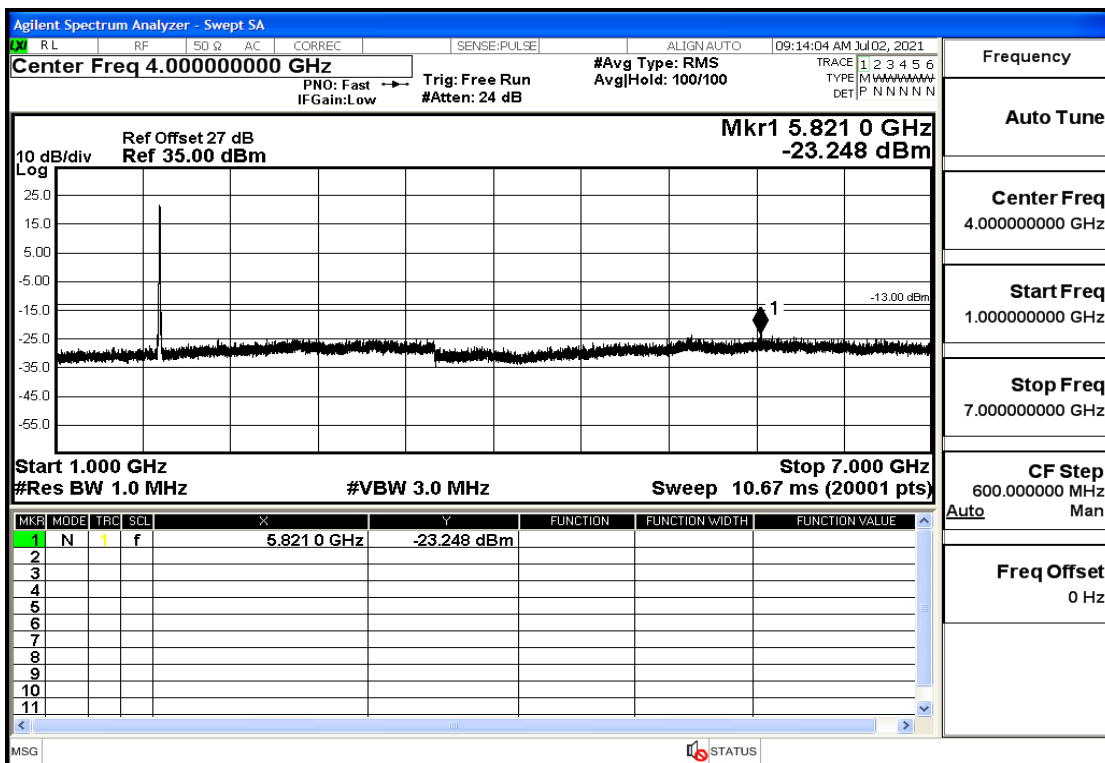

OB4-5-1752.5-QPSK-1#HIGH@1GHz-7GHz@Pass

OB4-5-1752.5-QPSK-1#HIGH@7GHz-13.6GHz@Pass

OB4-5-1752.5-QPSK-1#HIGH@13.6GHz-20GHz@Pass

OB4-10-1715-QPSK-50#LOW@30mHz-1GHz@Pass

OB4-10-1715-QPSK-50#LOW@1GHz-7GHz@Pass