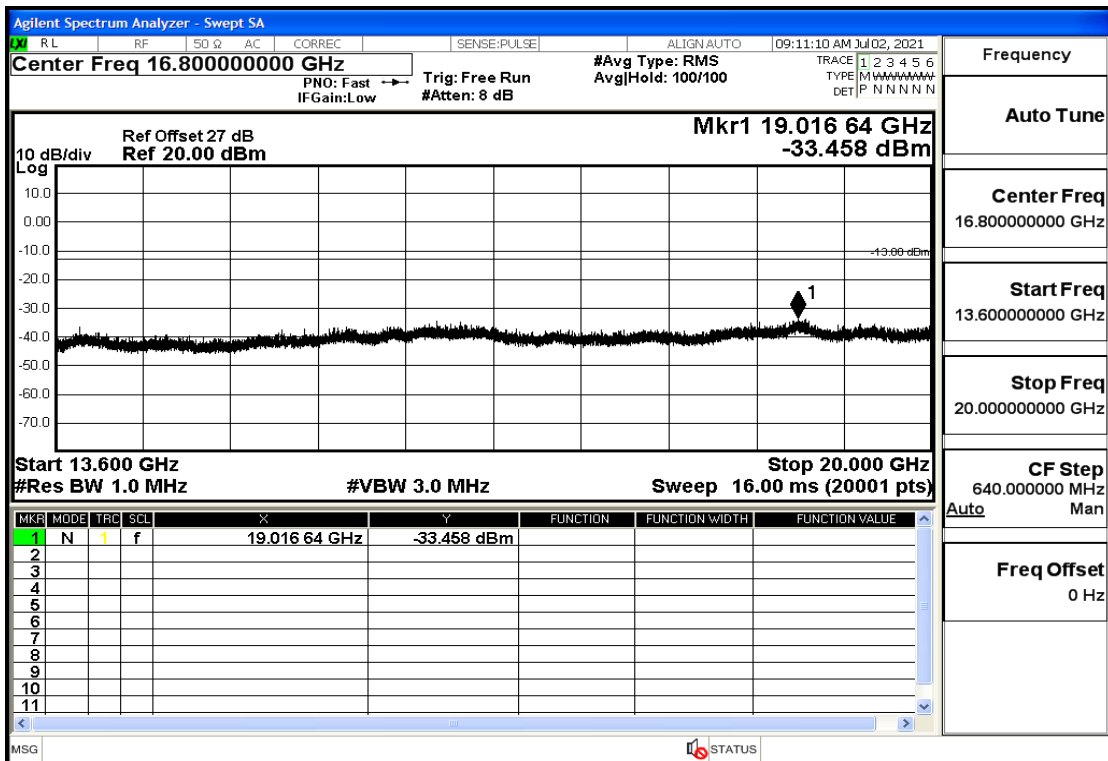

OB4-5-1752.5-QPSK-1#LOW@30mHz-1GHz@Pass

OB4-5-1752.5-QPSK-1#LOW@1GHz-7GHz@Pass

OB4-5-1752.5-QPSK-1#LOW@7GHz-13.6GHz@Pass

OB4-5-1752.5-QPSK-1#LOW@13.6GHz-20GHz@Pass

OB4-5-1752.5-QPSK-1#HIGH@30mHz-1GHz@Pass