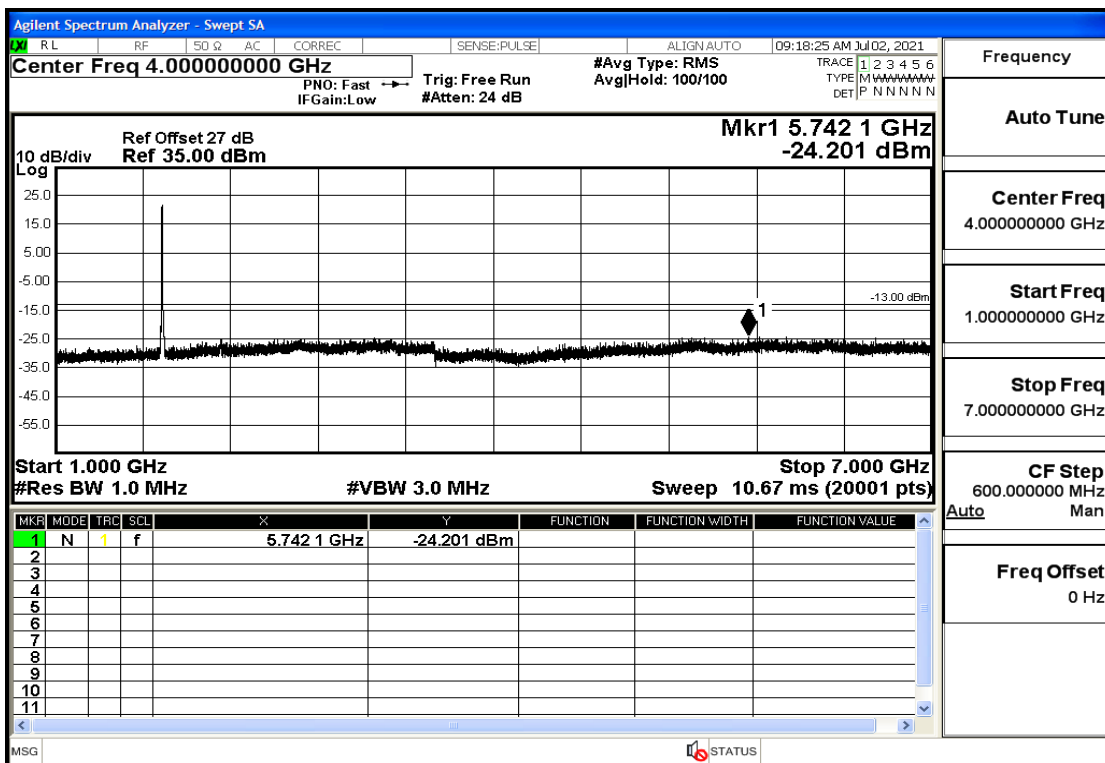

OB4-10-1732.5-QPSK-50#LOW@1GHz-7GHz@Pass