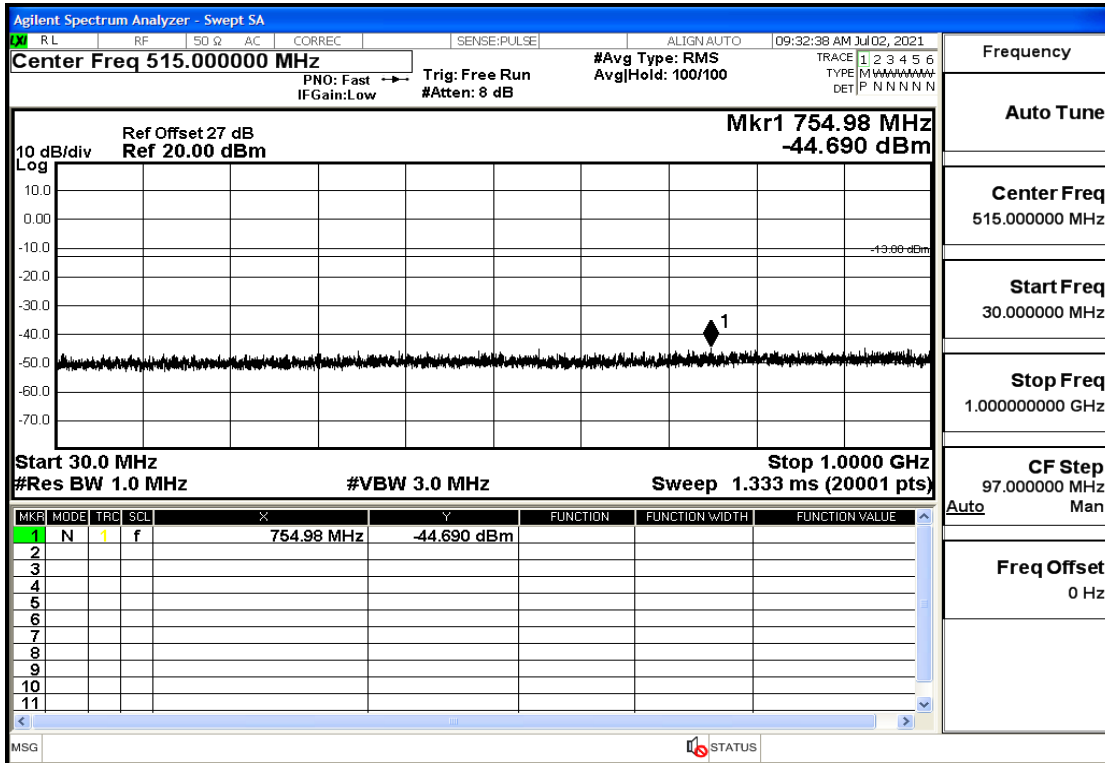

OB4-15-1732.5-QPSK-75#LOW@1GHz-7GHz@Pass

OB4-15-1732.5-QPSK-75#LOW@7GHz-13.6GHz@Pass

OB4-15-1732.5-QPSK-75#LOW@13.6GHz-20GHz@Pass

OB4-15-1732.5-QPSK-1#LOW@30mHz-1GHz@Pass

OB4-15-1732.5-QPSK-1#LOW@1GHz-7GHz@Pass