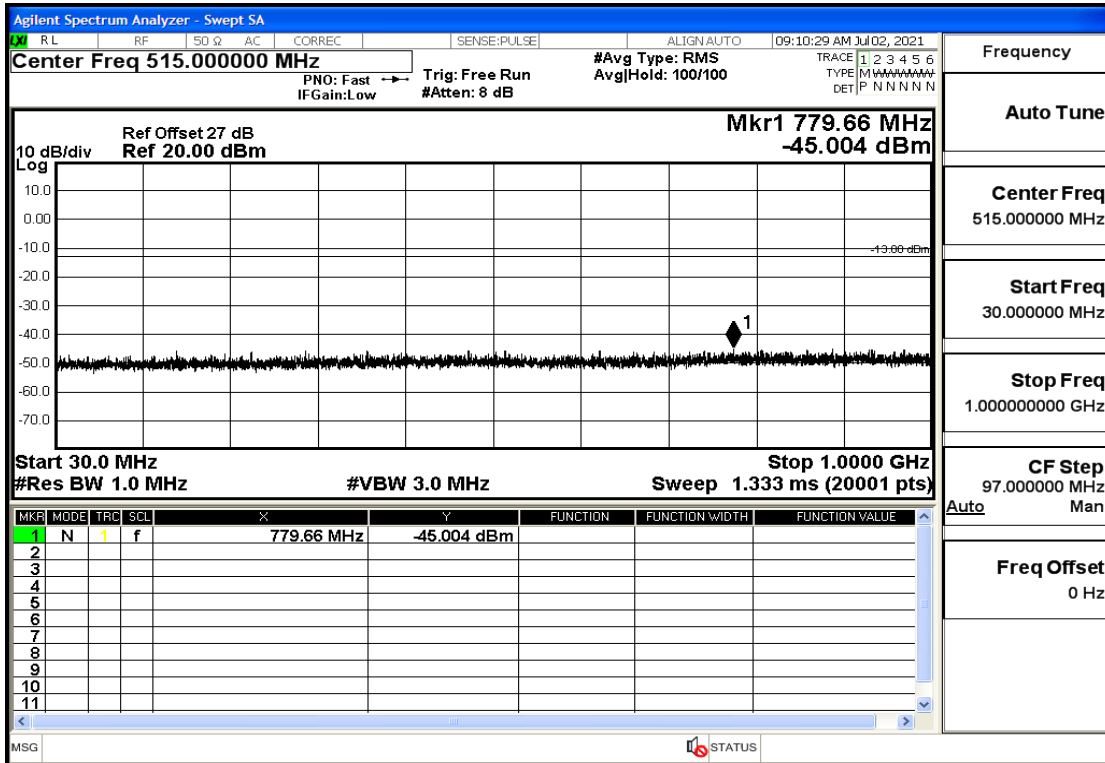

OB4-5-1752.5-QPSK-1#LOW@30mHz-1GHz@Pass