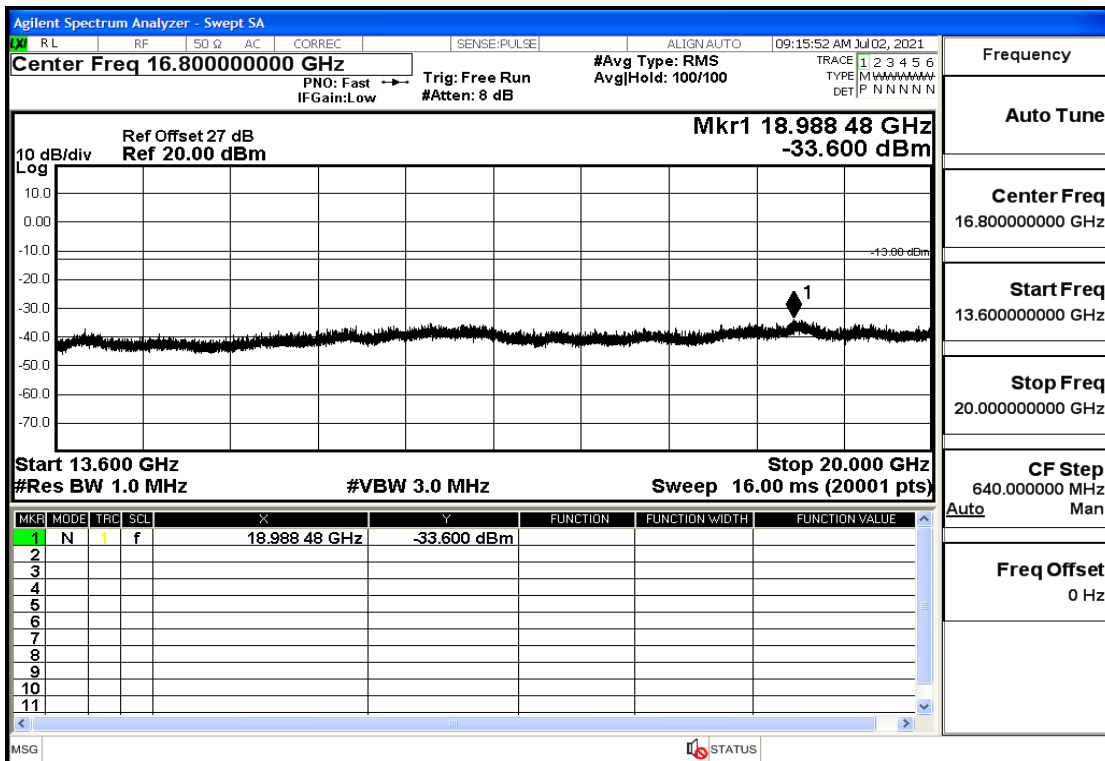

OB4-10-1715-QPSK-50#LOW@7GHz-13.6GHz@Pass

OB4-10-1715-QPSK-50#LOW@13.6GHz-20GHz@Pass

OB4-10-1715-QPSK-1#LOW@30mHz-1GHz@Pass

OB4-10-1715-QPSK-1#LOW@1GHz-7GHz@Pass

OB4-10-1715-QPSK-1#LOW@7GHz-13.6GHz@Pass

OB4-10-1715-QPSK-1#LOW@13.6GHz-20GHz@Pass