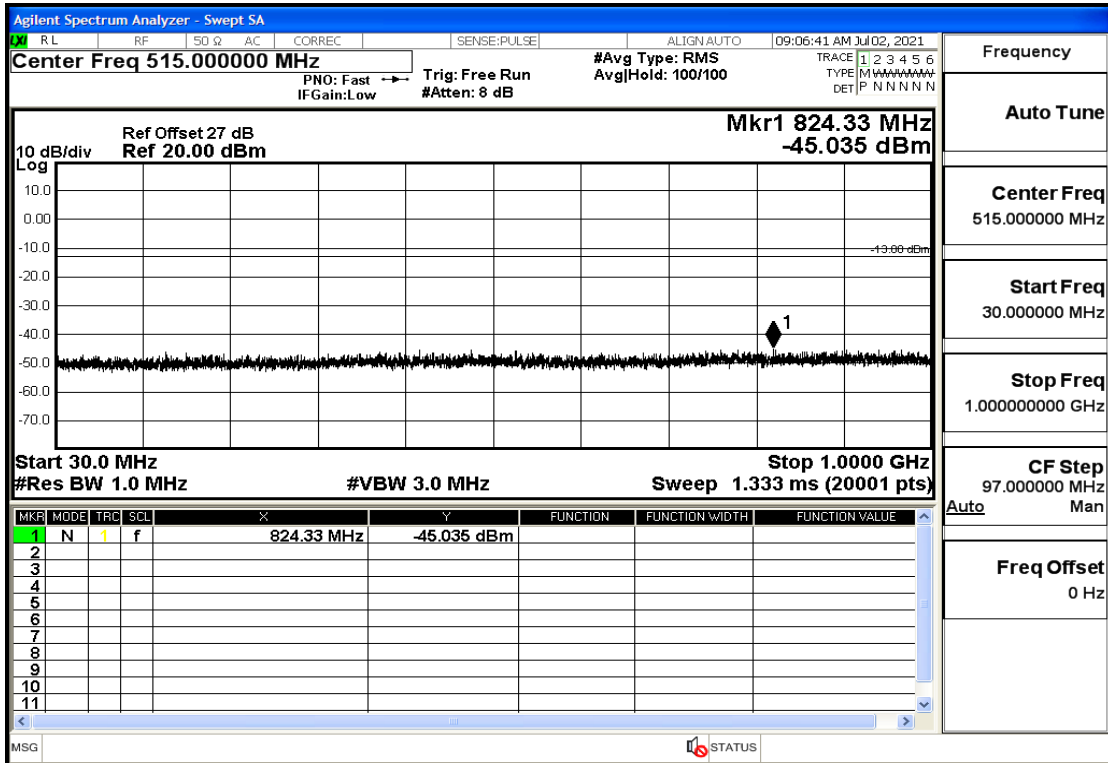

OB4-5-1732.5-QPSK-25#LOW@1GHz-7GHz@Pass

OB4-5-1732.5-QPSK-25#LOW@7GHz-13.6GHz@Pass

OB4-5-1732.5-QPSK-25#LOW@13.6GHz-20GHz@Pass

OB4-5-1732.5-QPSK-1#LOW@30mHz-1GHz@Pass

OB4-5-1732.5-QPSK-1#LOW@1GHz-7GHz@Pass