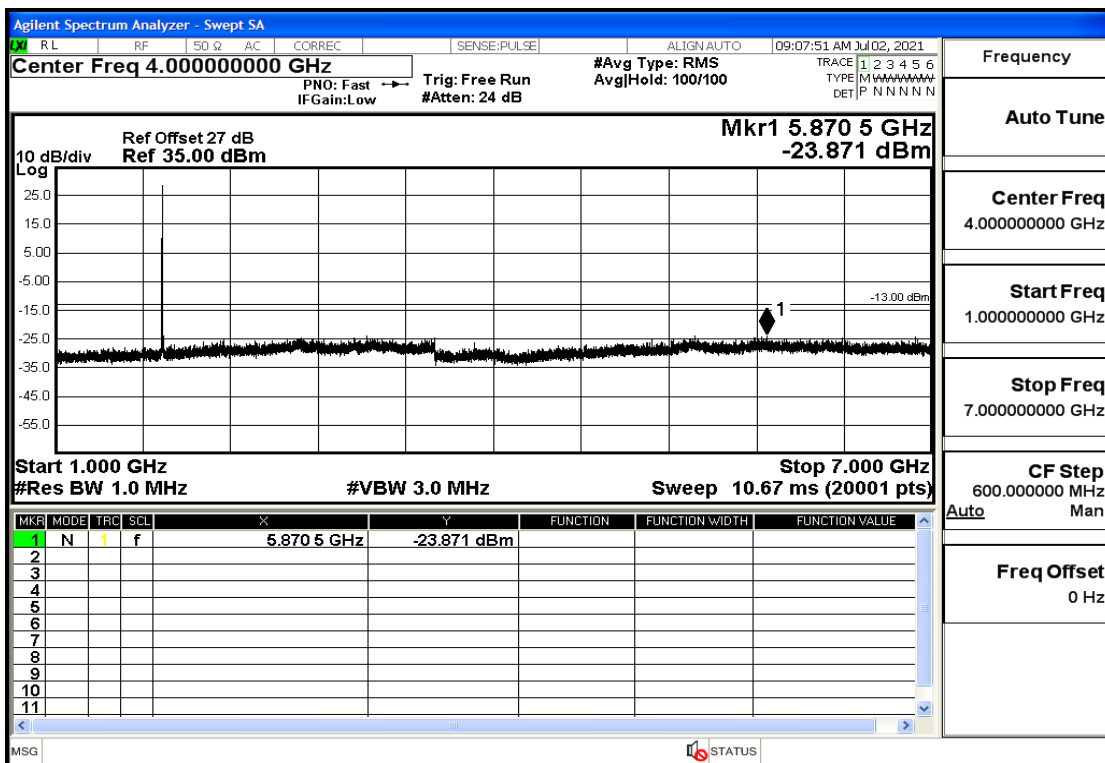

OB4-5-1732.5-QPSK-1#LOW@7GHz-13.6GHz@Pass

OB4-5-1732.5-QPSK-1#LOW@13.6GHz-20GHz@Pass

OB4-5-1732.5-QPSK-1#HIGH@30mHz-1GHz@Pass

OB4-5-1732.5-QPSK-1#HIGH@1GHz-7GHz@Pass

OB4-5-1732.5-QPSK-1#HIGH@7GHz-13.6GHz@Pass