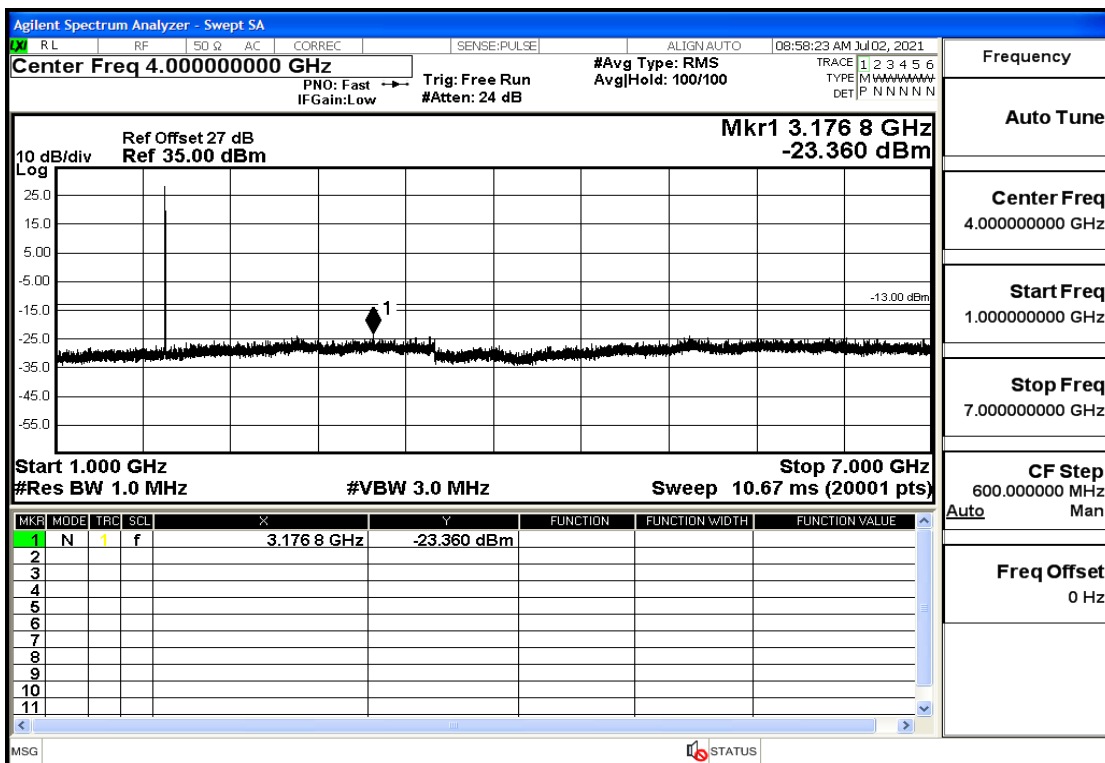

OB4-3-1753.5-QPSK-1#LOW@1GHz-7GHz@Pass