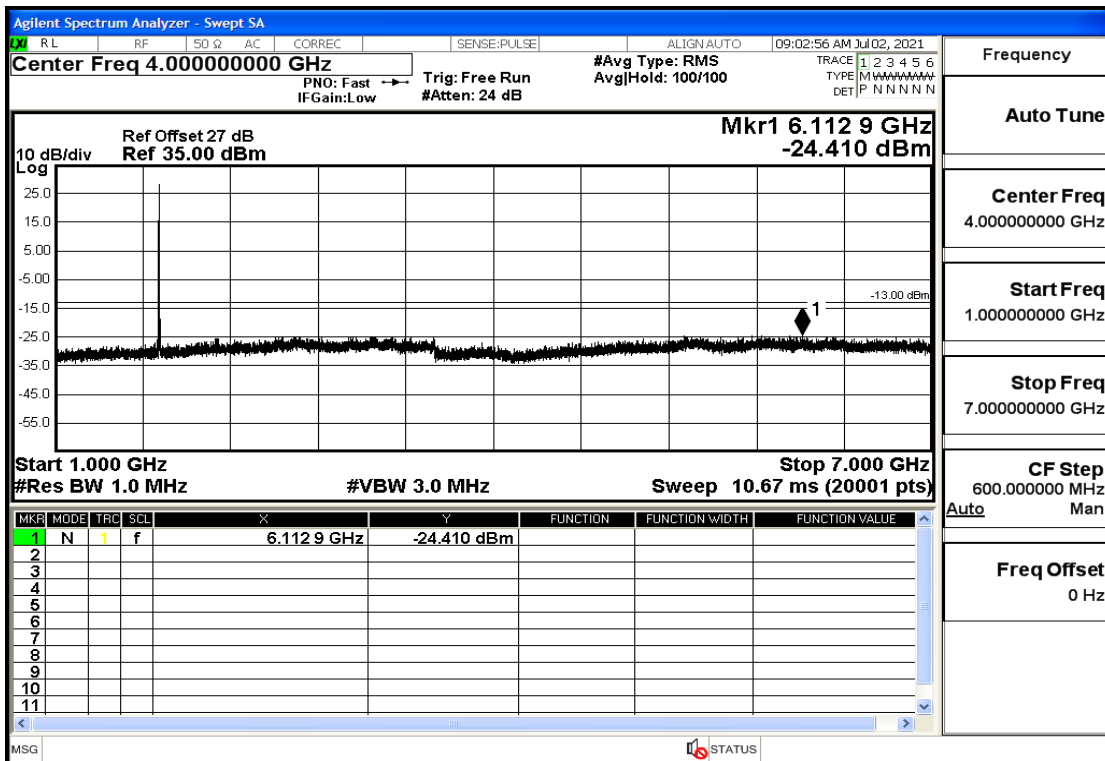

OB4-5-1712.5-QPSK-25#LOW@13.6GHz-20GHz@Pass

OB4-5-1712.5-QPSK-1#LOW@30mHz-1GHz@Pass

OB4-5-1712.5-QPSK-1#LOW@1GHz-7GHz@Pass

OB4-5-1712.5-QPSK-1#LOW@7GHz-13.6GHz@Pass

OB4-5-1712.5-QPSK-1#LOW@13.6GHz-20GHz@Pass