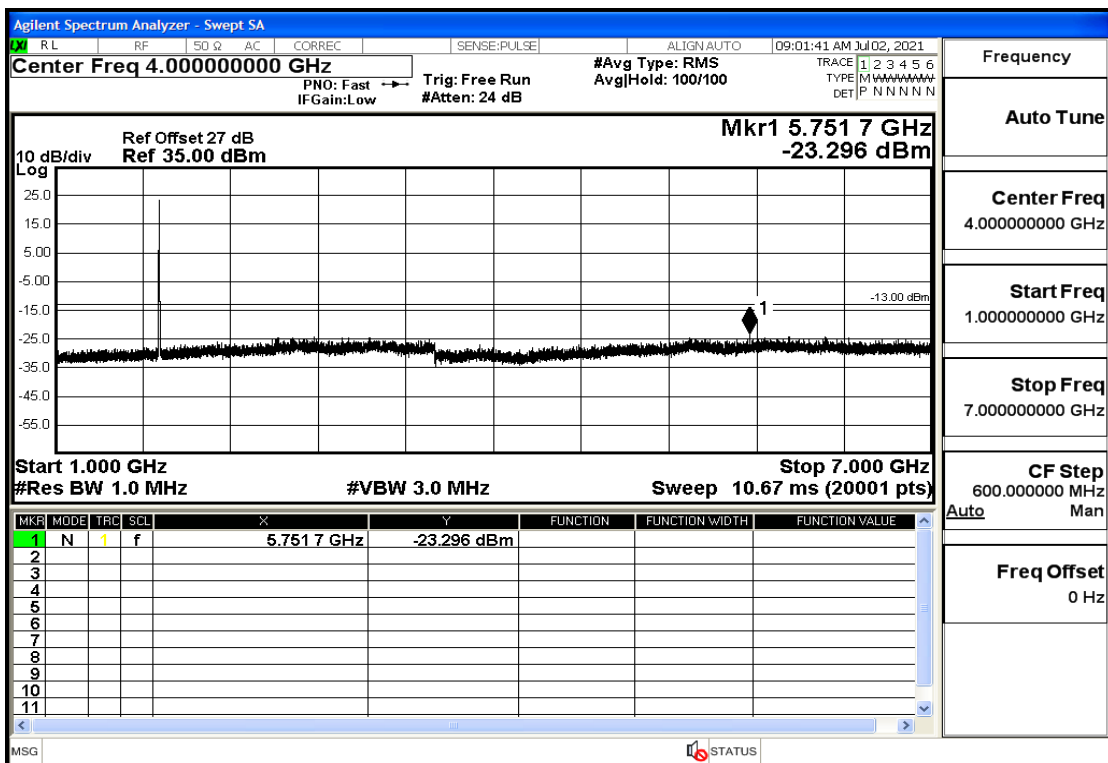

OB4-3-1753.5-QPSK-1#HIGH@7GHz-13.6GHz@Pass

OB4-3-1753.5-QPSK-1#HIGH@13.6GHz-20GHz@Pass

OB4-5-1712.5-QPSK-25#LOW@30mHz-1GHz@Pass

OB4-5-1712.5-QPSK-25#LOW@1GHz-7GHz@Pass

OB4-5-1712.5-QPSK-25#LOW@7GHz-13.6GHz@Pass