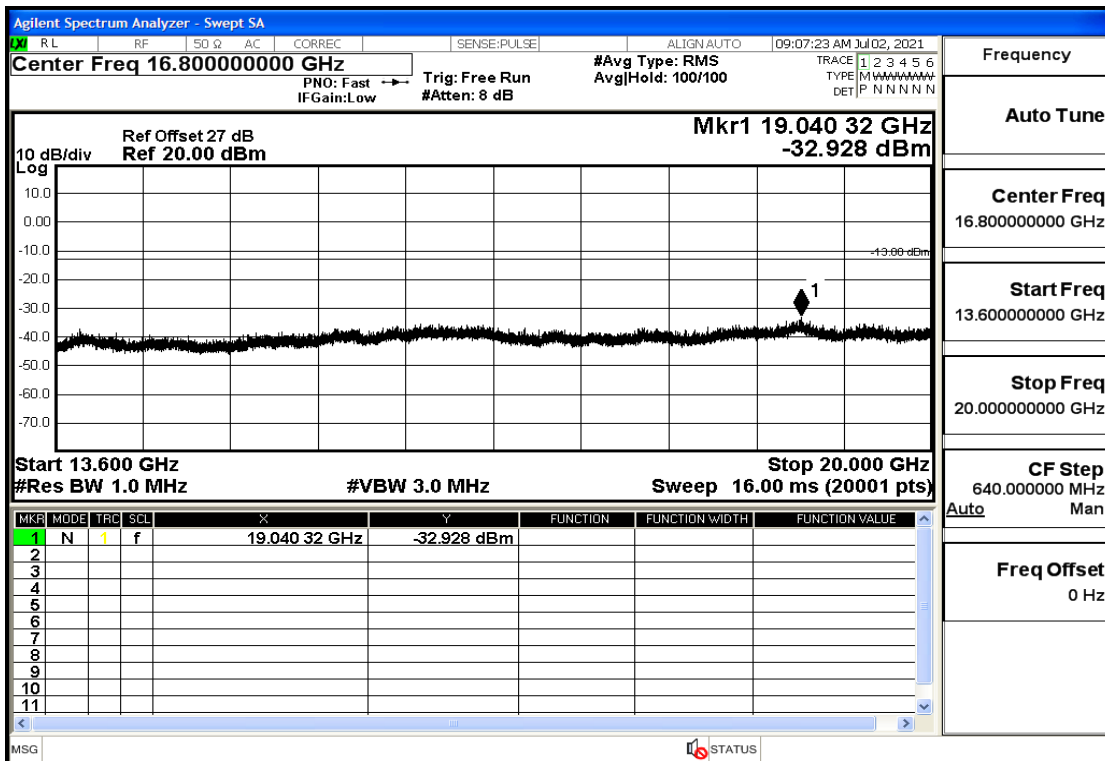

OB4-5-1732.5-QPSK-1#LOW@13.6GHz-20GHz@Pass