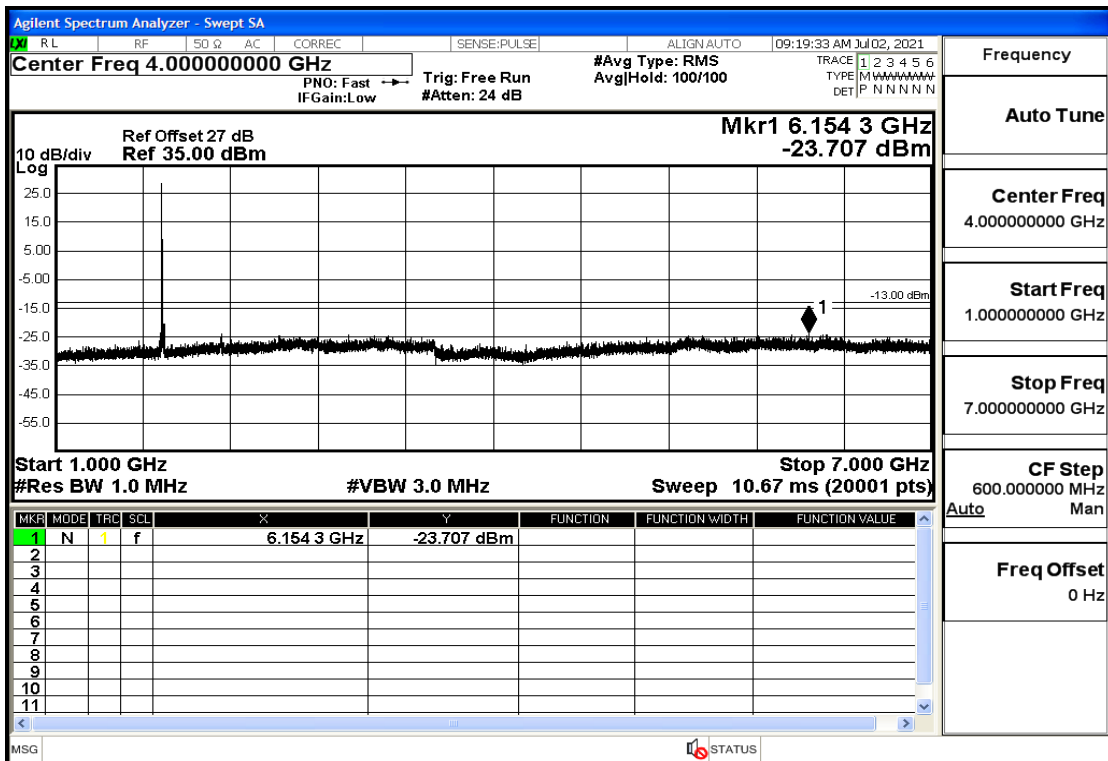

OB4-10-1732.5-QPSK-50#LOW@1GHz-7GHz@Pass

OB4-10-1732.5-QPSK-50#LOW@7GHz-13.6GHz@Pass

OB4-10-1732.5-QPSK-50#LOW@13.6GHz-20GHz@Pass

OB4-10-1732.5-QPSK-1#LOW@30mHz-1GHz@Pass

OB4-10-1732.5-QPSK-1#LOW@1GHz-7GHz@Pass