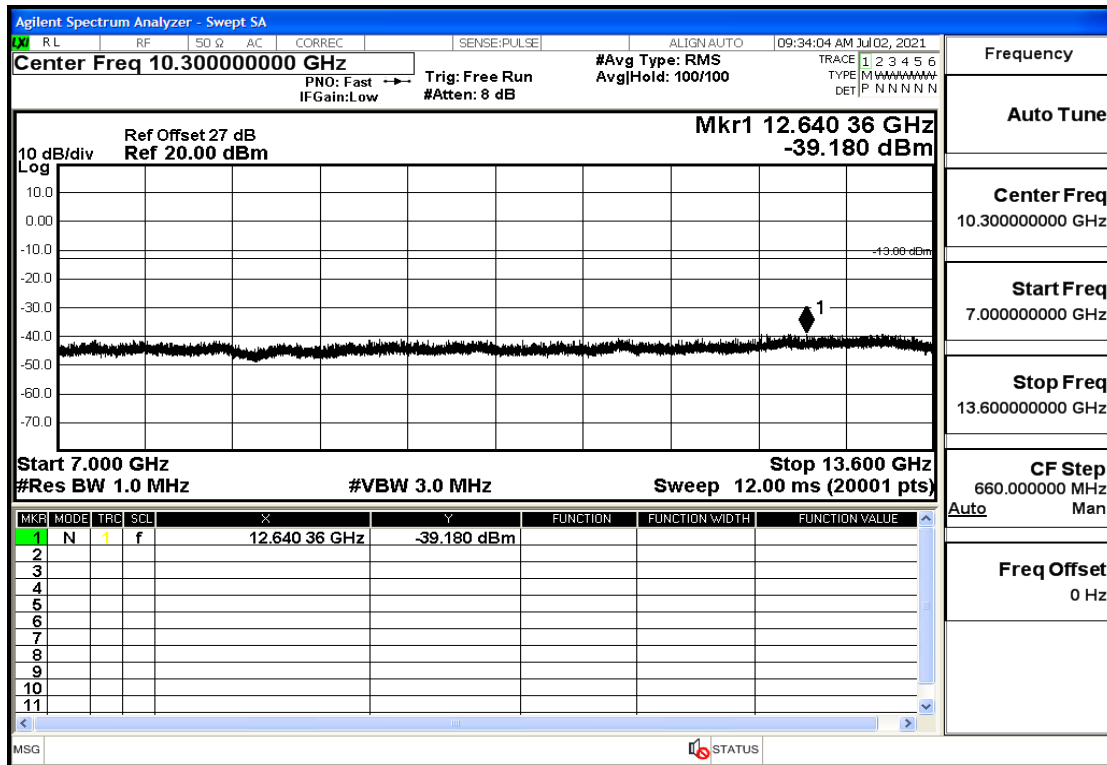

OB4-15-1732.5-QPSK-1#LOW@7GHz-13.6GHz@Pass

OB4-15-1732.5-QPSK-1#LOW@13.6GHz-20GHz@Pass

OB4-15-1732.5-QPSK-1#HIGH@30mHz-1GHz@Pass

OB4-15-1732.5-QPSK-1#HIGH@1GHz-7GHz@Pass

OB4-15-1732.5-QPSK-1#HIGH@7GHz-13.6GHz@Pass