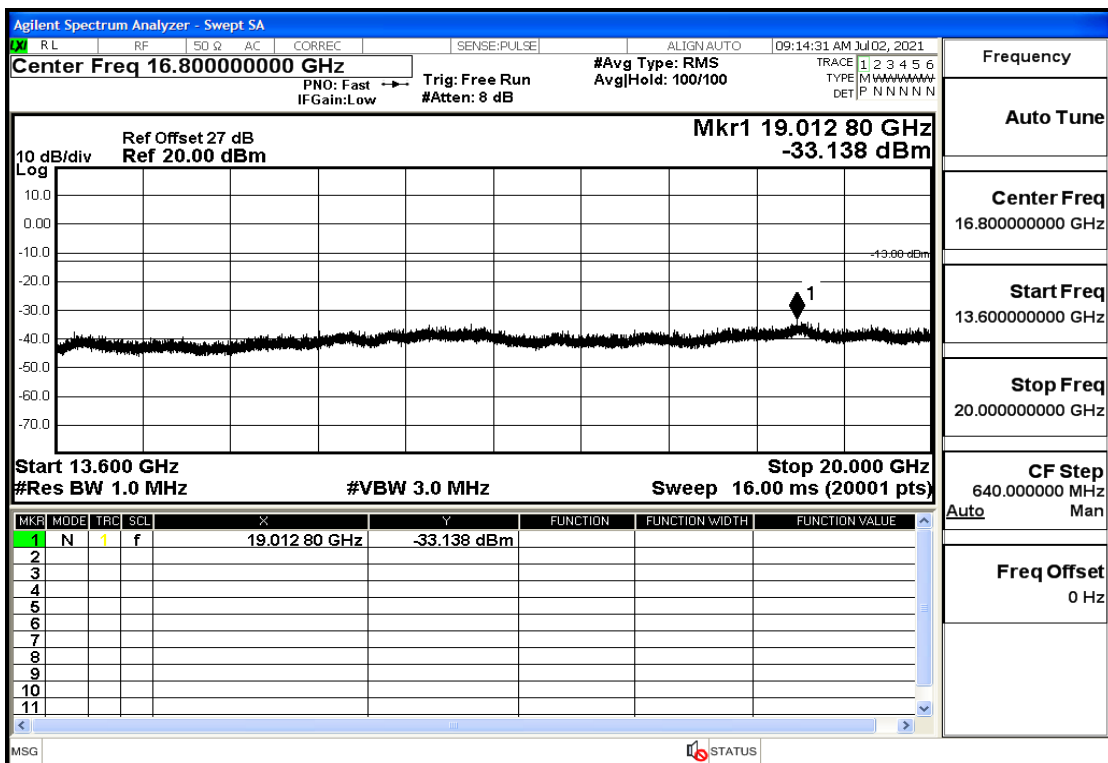

OB4-10-1715-QPSK-50#LOW@13.6GHz-20GHz@Pass