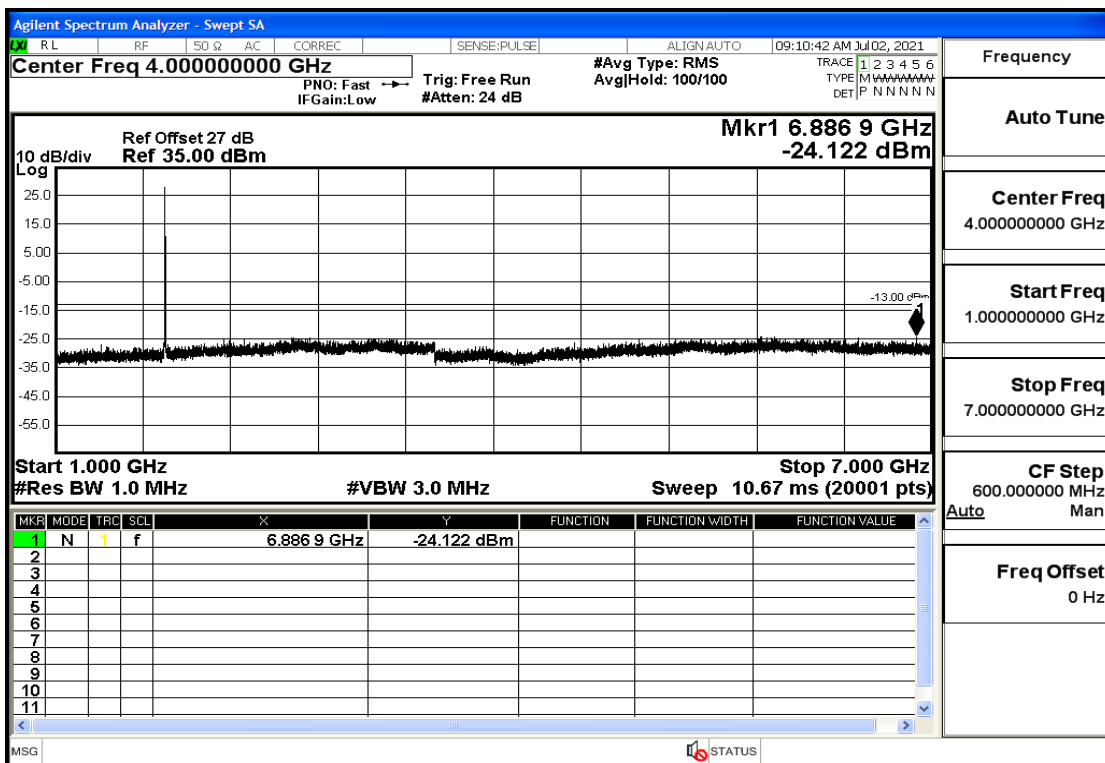

OB4-5-1752.5-QPSK-1#LOW@1GHz-7GHz@Pass