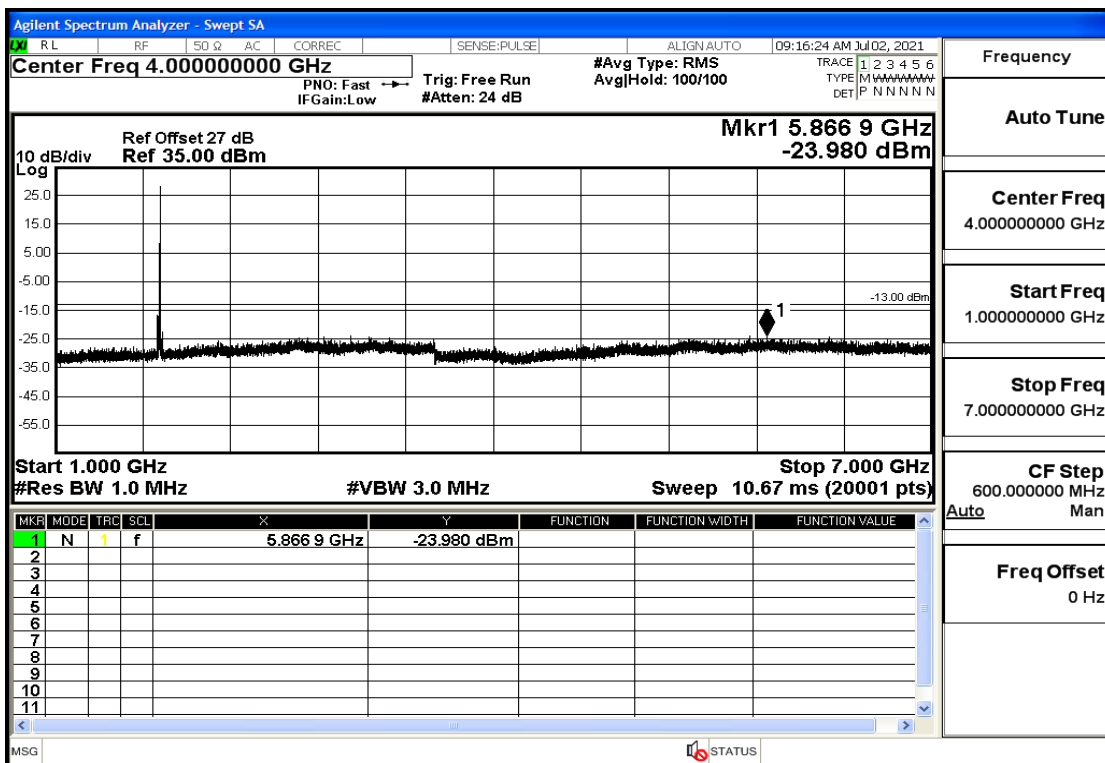

OB4-10-1715-QPSK-1#HIGH@1GHz-7GHz@Pass