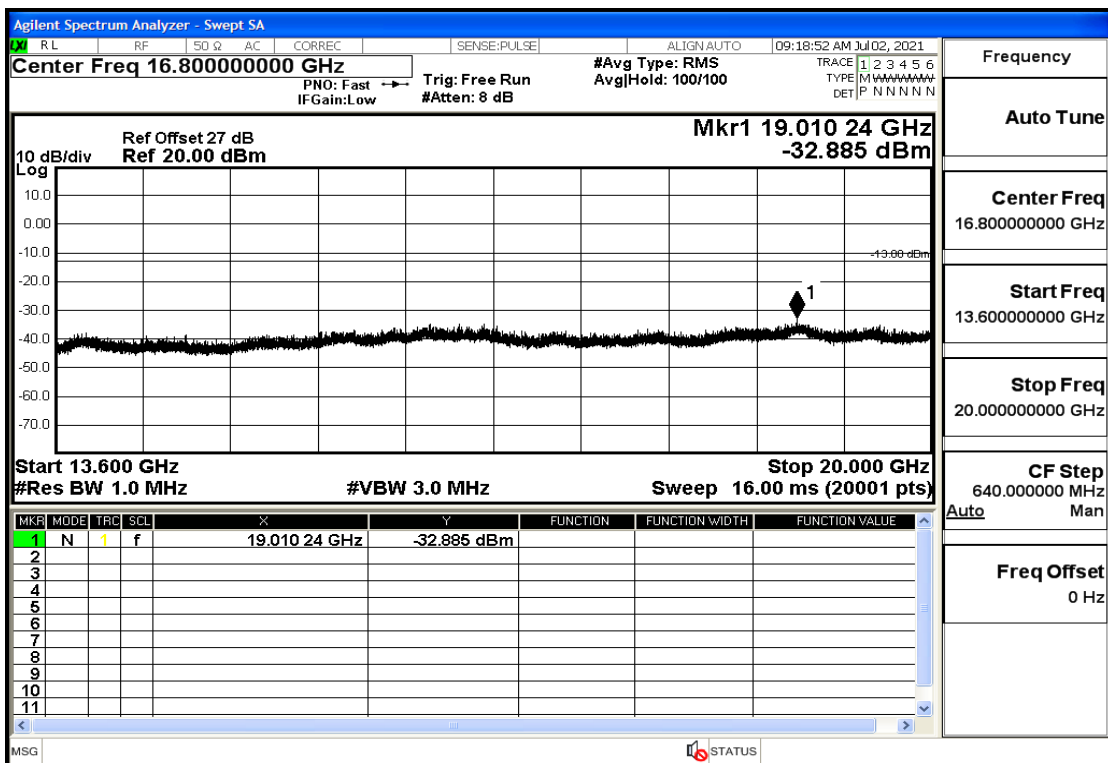

OB4-10-1732.5-QPSK-50#LOW@13.6GHz-20GHz@Pass