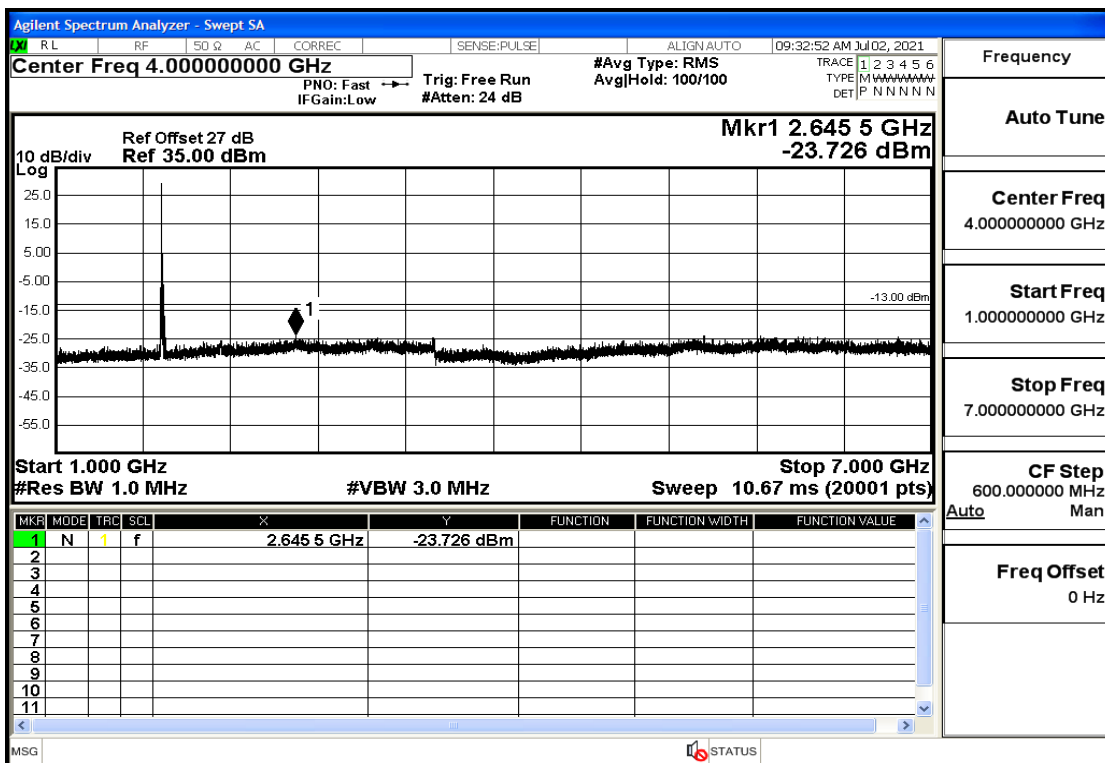

OB4-15-1732.5-QPSK-75#LOW@1GHz-7GHz@Pass

OB4-15-1732.5-QPSK-75#LOW@7GHz-13.6GHz@Pass

OB4-15-1732.5-QPSK-75#LOW@13.6GHz-20GHz@Pass

OB4-15-1732.5-QPSK-1#LOW@30mHz-1GHz@Pass

OB4-15-1732.5-QPSK-1#LOW@1GHz-7GHz@Pass