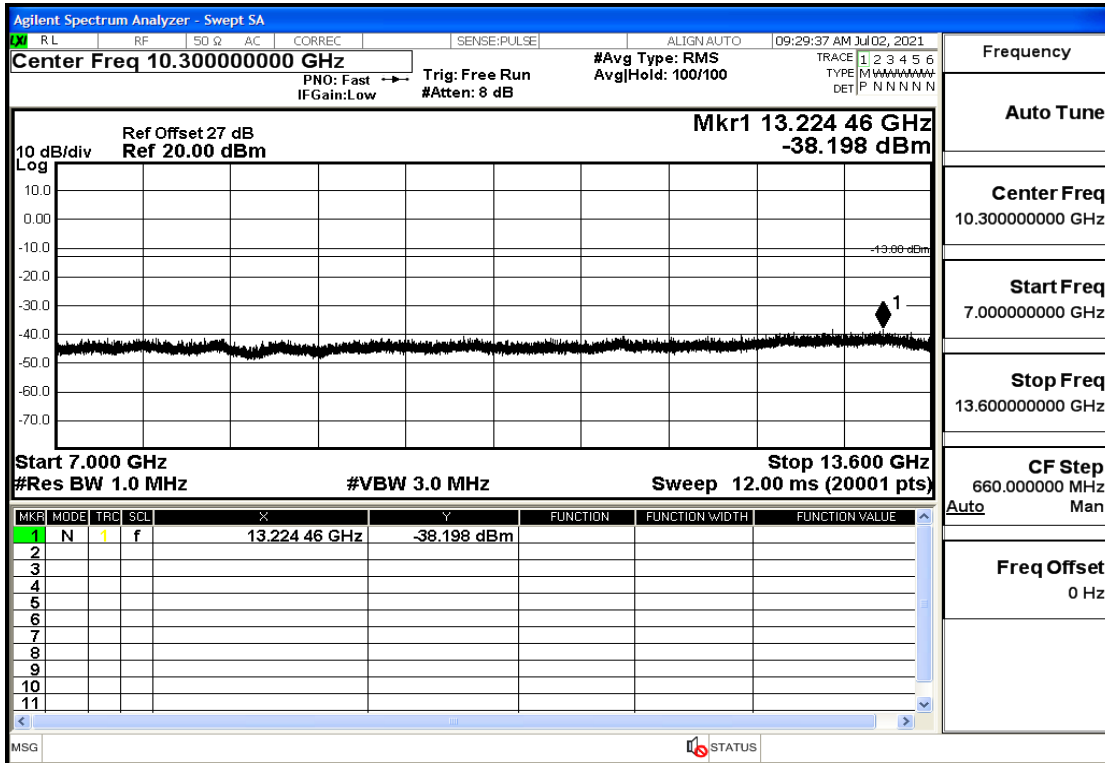

OB4-15-1717.5-QPSK-1#HIGH@7GHz-13.6GHz@Pass