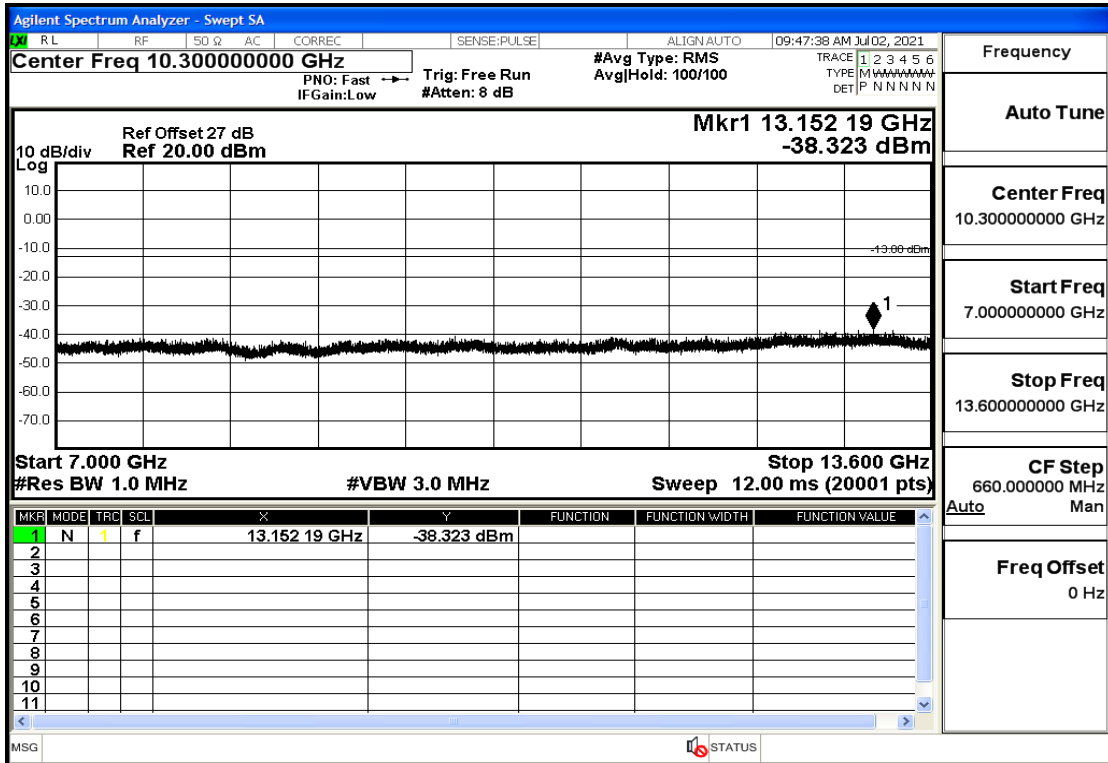

OB4-15-1732.5-QPSK-1#HIGH@13.6GHz-20GHz@Pass

OB4-15-1747.5-QPSK-75#LOW@30mHz-1GHz@Pass

OB4-15-1747.5-QPSK-75#LOW@1GHz-7GHz@Pass

OB4-15-1747.5-QPSK-75#LOW@7GHz-13.6GHz@Pass

OB4-15-1747.5-QPSK-75#LOW@13.6GHz-20GHz@Pass