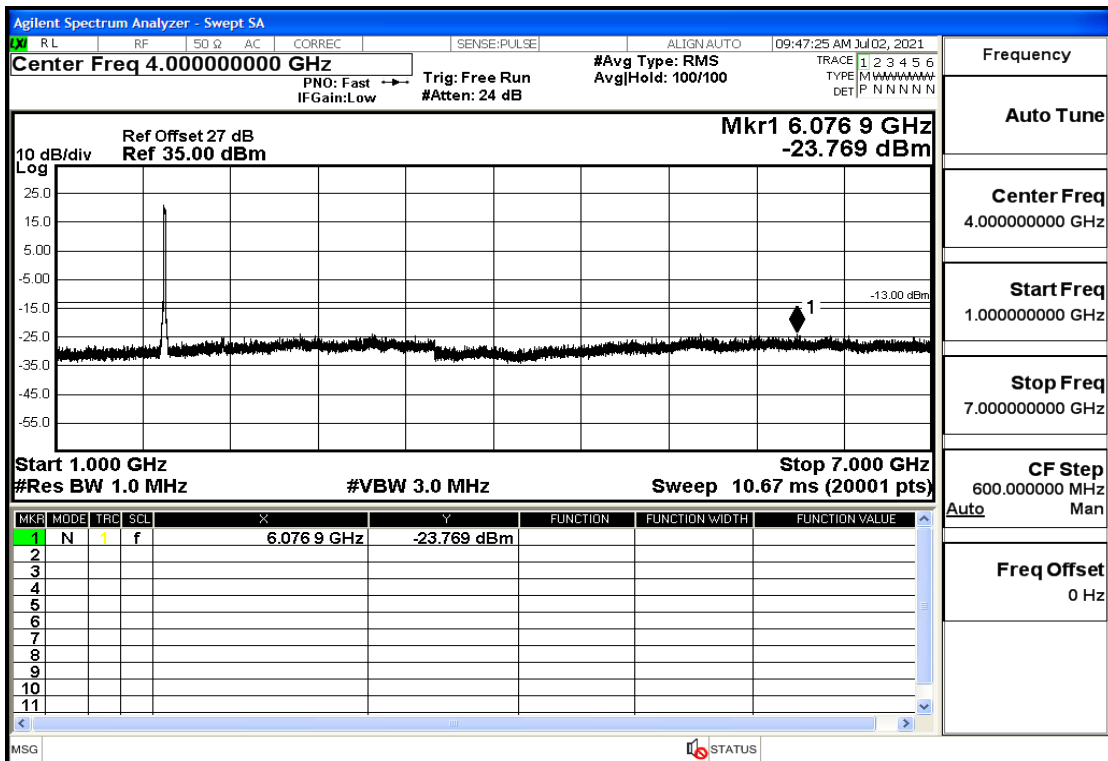

OB4-15-1747.5-QPSK-75#LOW@1GHz-7GHz@Pass