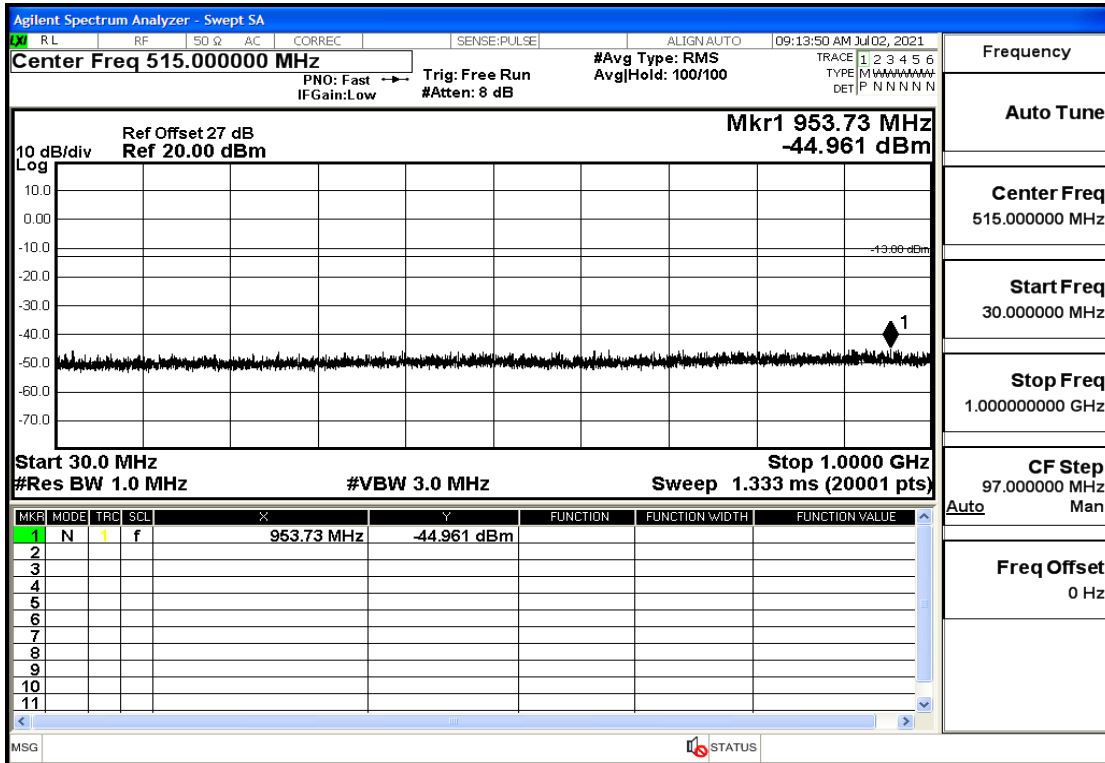

OB4-5-1752.5-QPSK-1#HIGH@1GHz-7GHz@Pass

OB4-5-1752.5-QPSK-1#HIGH@7GHz-13.6GHz@Pass

OB4-5-1752.5-QPSK-1#HIGH@13.6GHz-20GHz@Pass

OB4-10-1715-QPSK-50#LOW@30mHz-1GHz@Pass

OB4-10-1715-QPSK-50#LOW@1GHz-7GHz@Pass