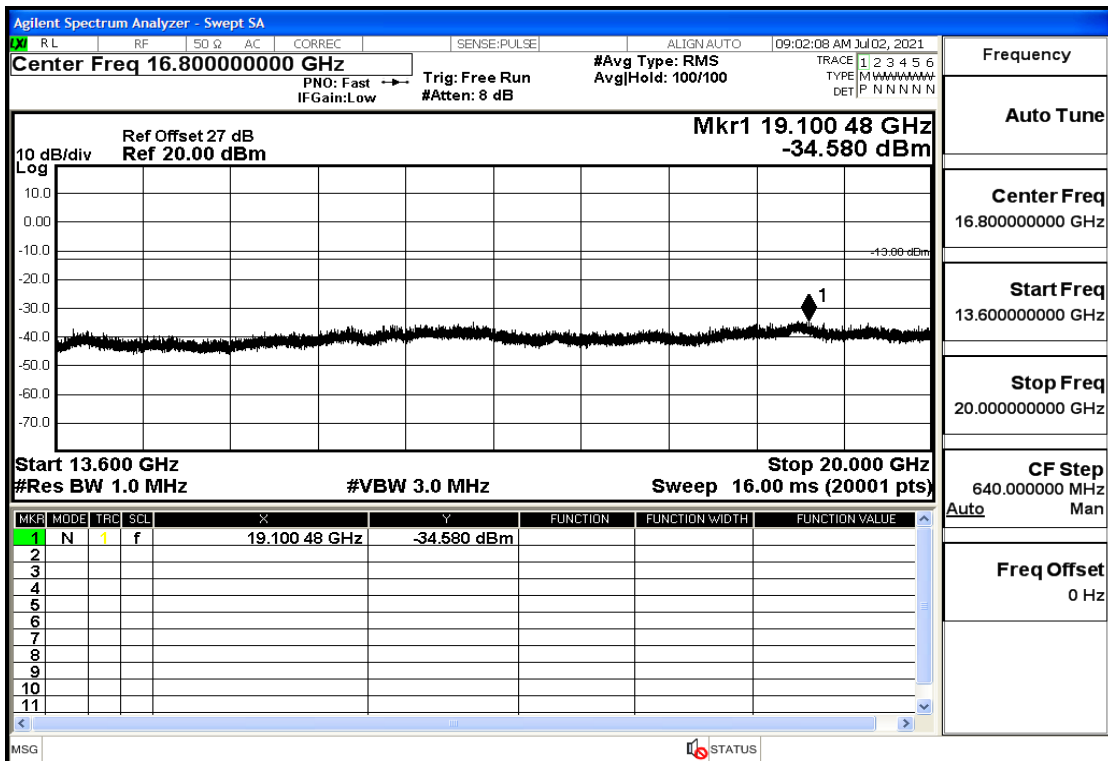

OB4-5-1712.5-QPSK-25#LOW@13.6GHz-20GHz@Pass