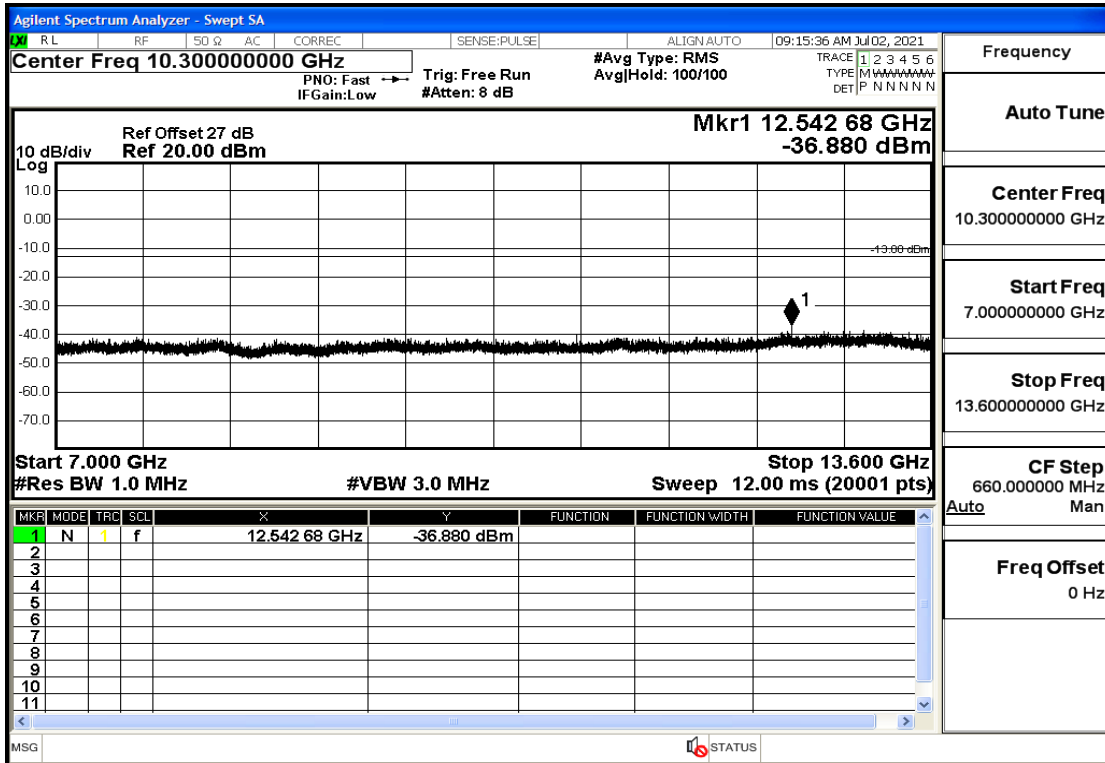

OB4-10-1715-QPSK-50#LOW@7GHz-13.6GHz@Pass

OB4-10-1715-QPSK-50#LOW@13.6GHz-20GHz@Pass

OB4-10-1715-QPSK-1#LOW@30mHz-1GHz@Pass

OB4-10-1715-QPSK-1#LOW@1GHz-7GHz@Pass

OB4-10-1715-QPSK-1#LOW@7GHz-13.6GHz@Pass

OB4-10-1715-QPSK-1#LOW@13.6GHz-20GHz@Pass