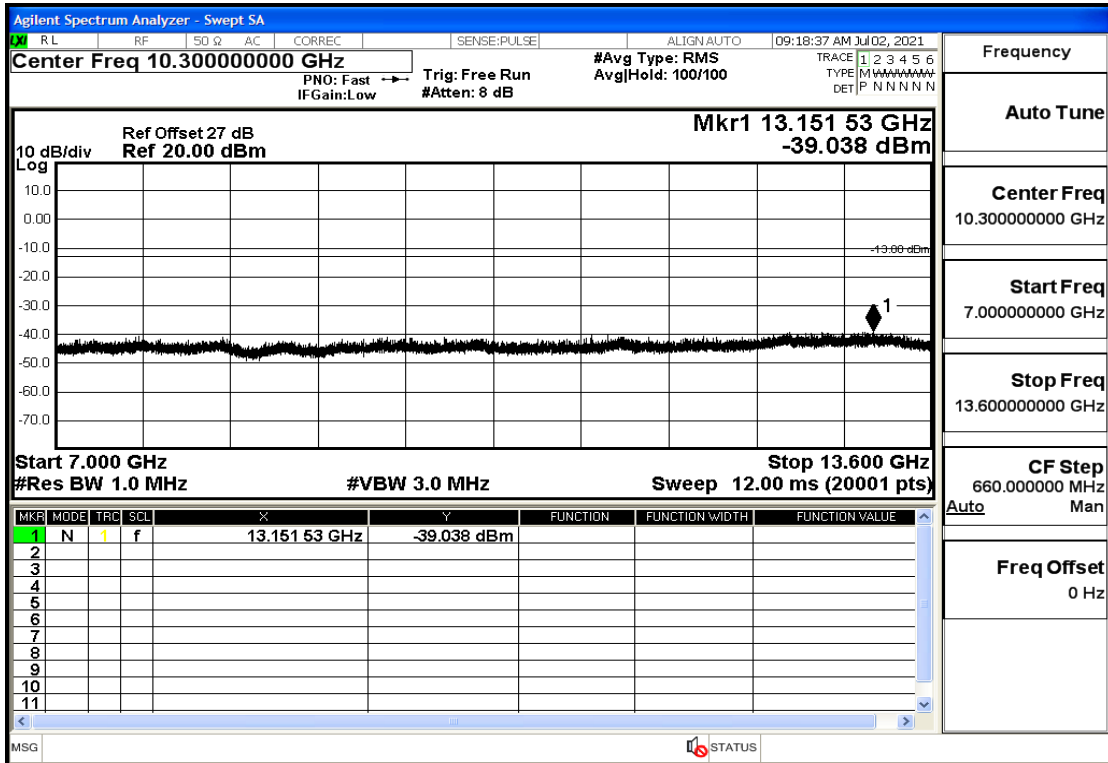

OB4-10-1732.5-QPSK-50#LOW@7GHz-13.6GHz@Pass