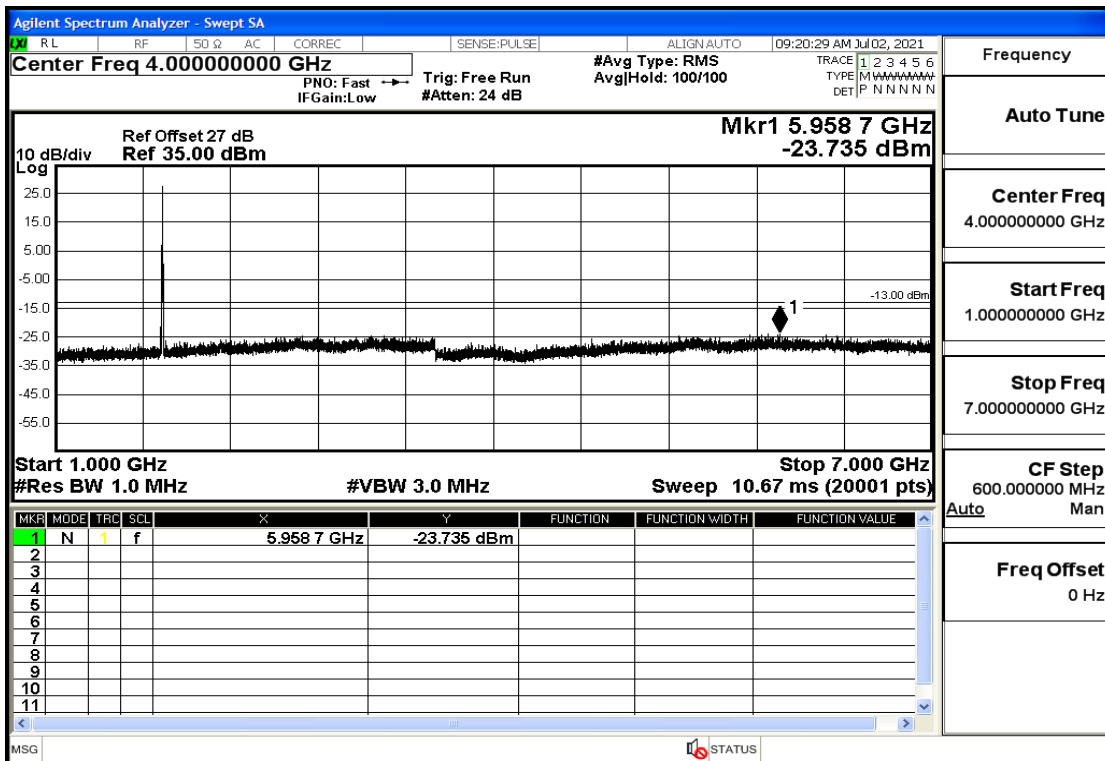

OB4-10-1732.5-QPSK-1#LOW@7GHz-13.6GHz@Pass

OB4-10-1732.5-QPSK-1#LOW@13.6GHz-20GHz@Pass

OB4-10-1732.5-QPSK-1#HIGH@30mHz-1GHz@Pass

OB4-10-1732.5-QPSK-1#HIGH@1GHz-7GHz@Pass

OB4-10-1732.5-QPSK-1#HIGH@7GHz-13.6GHz@Pass