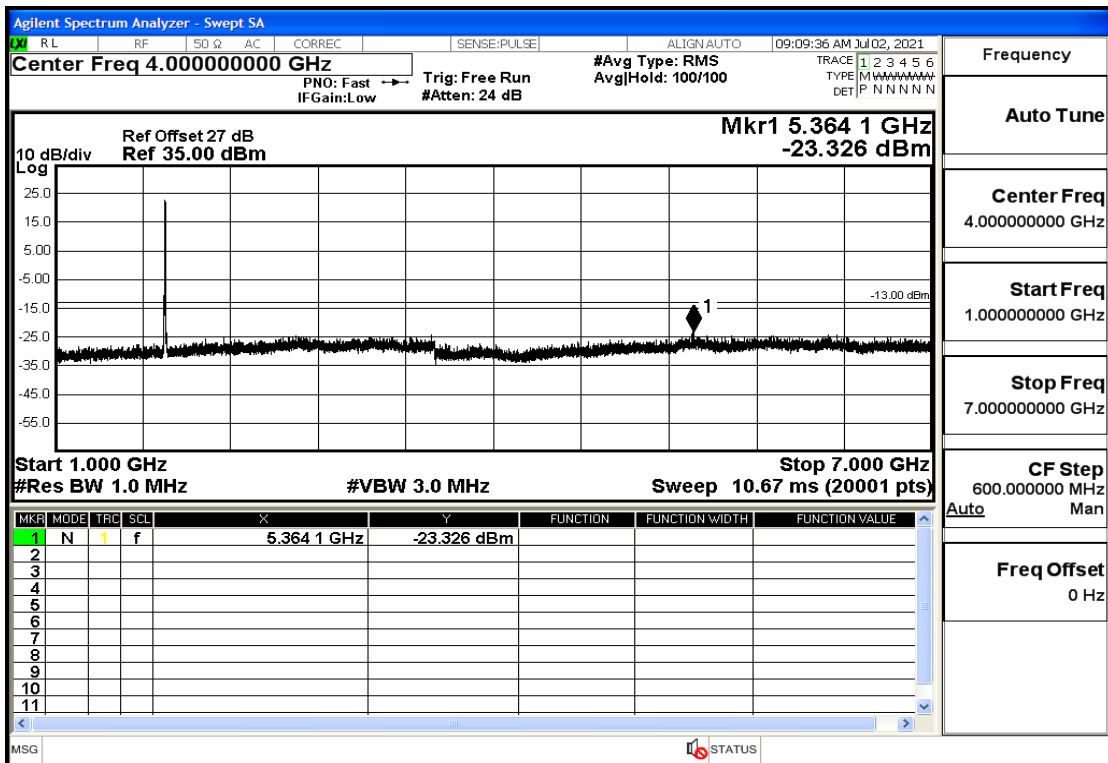

OB4-5-1752.5-QPSK-25#LOW@1GHz-7GHz@Pass