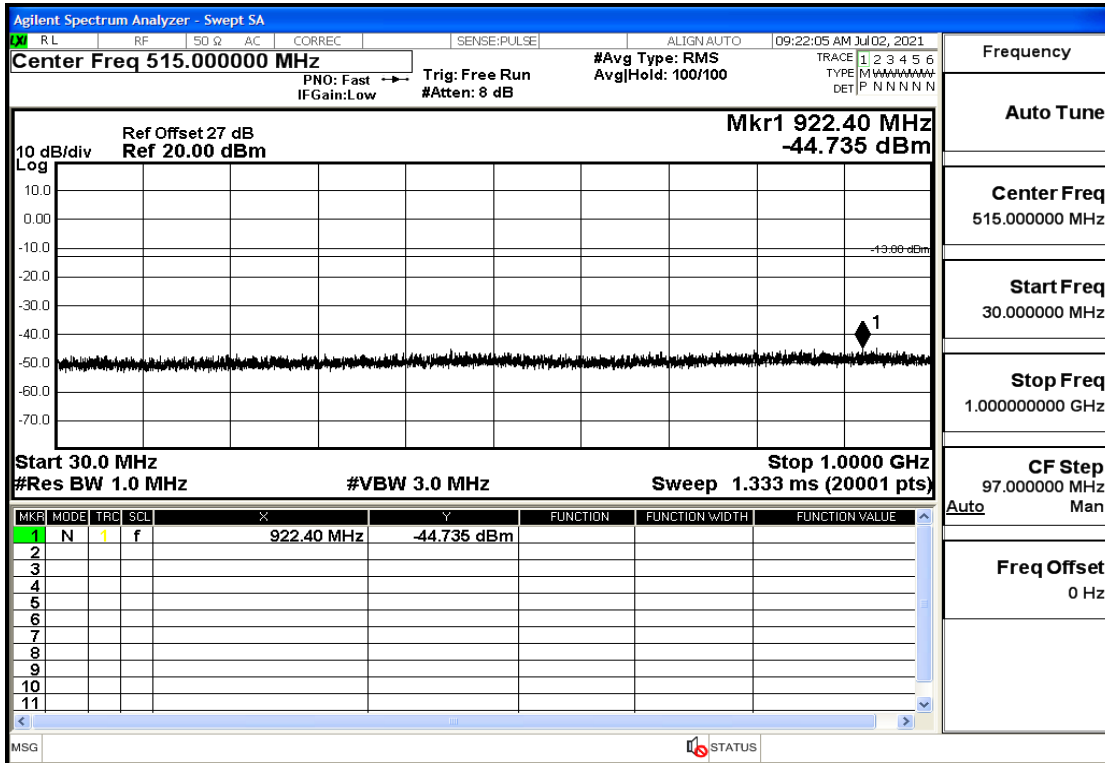

OB4-10-1750-QPSK-50#LOW@30mHz-1GHz@Pass