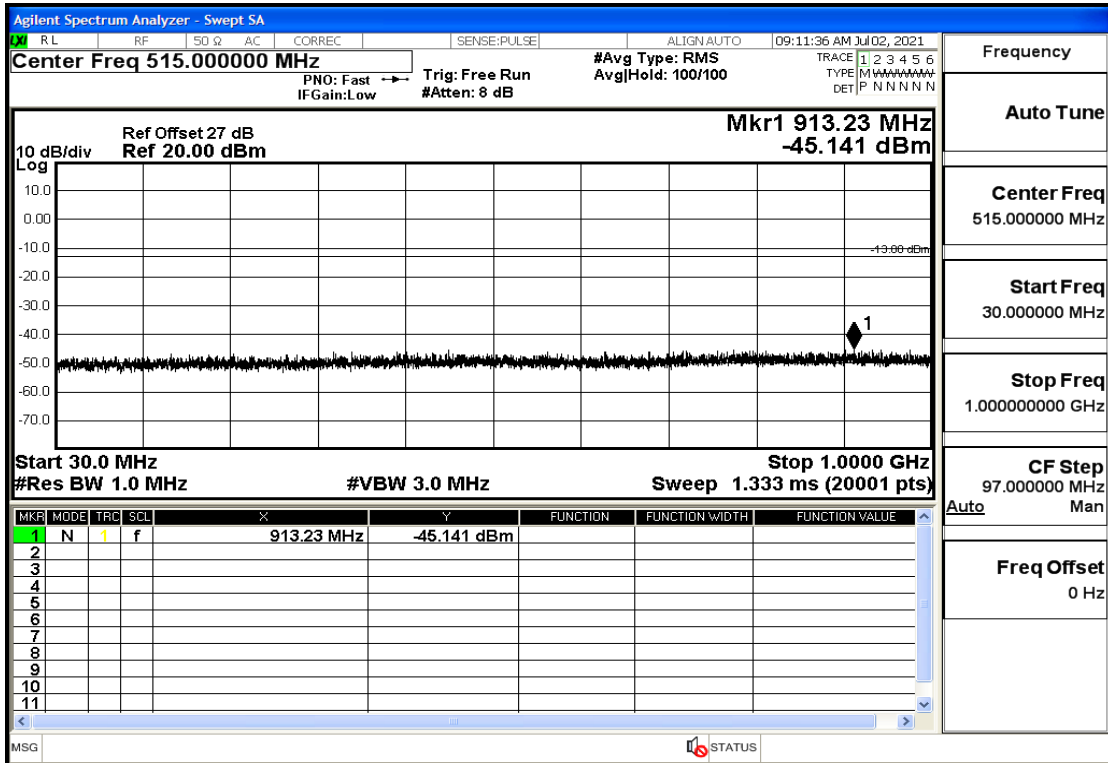

OB4-5-1752.5-QPSK-1#LOW@30mHz-1GHz@Pass

OB4-5-1752.5-QPSK-1#LOW@1GHz-7GHz@Pass

OB4-5-1752.5-QPSK-1#LOW@7GHz-13.6GHz@Pass

OB4-5-1752.5-QPSK-1#LOW@13.6GHz-20GHz@Pass

OB4-5-1752.5-QPSK-1#HIGH@30mHz-1GHz@Pass