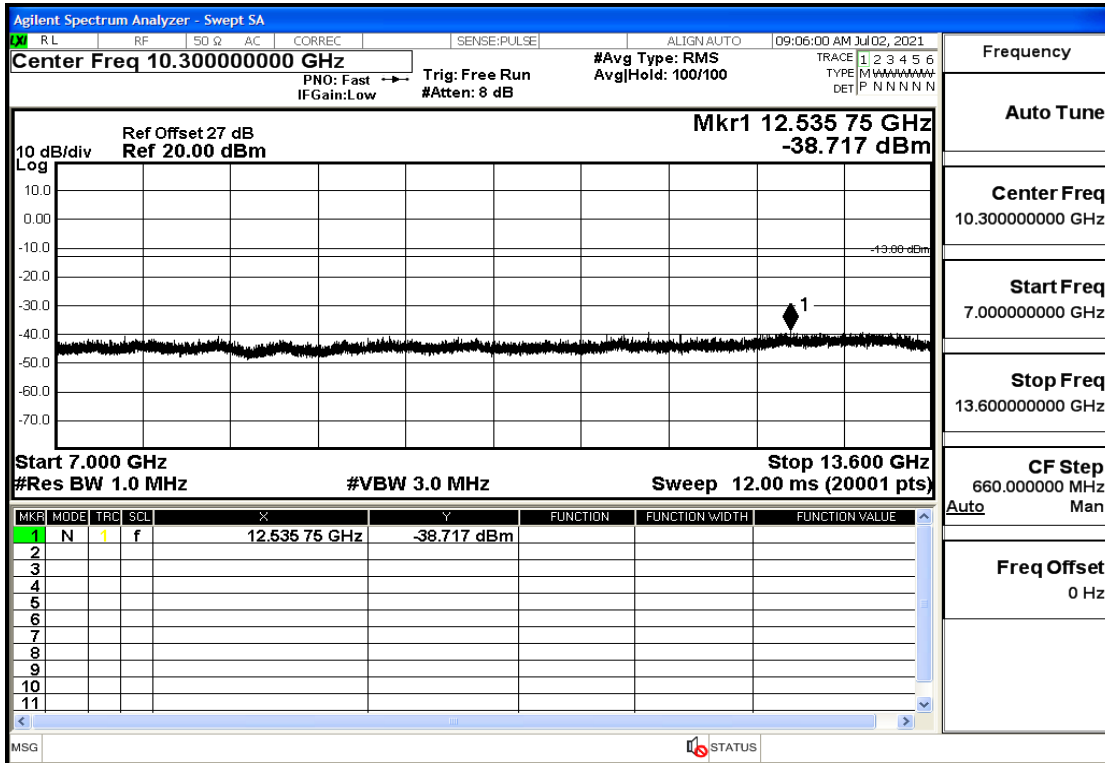

OB4-5-1732.5-QPSK-25#LOW@7GHz-13.6GHz@Pass