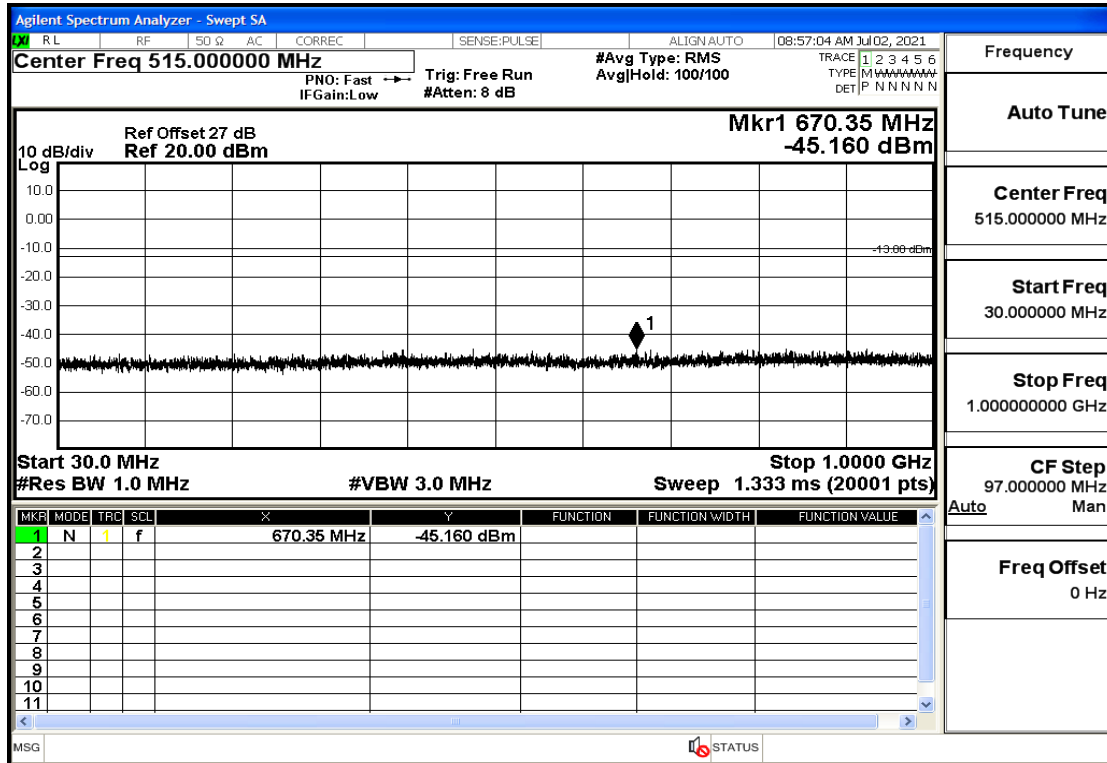

OB4-3-1753.5-QPSK-15#LOW@30mHz-1GHz@Pass

OB4-3-1753.5-QPSK-15#LOW@1GHz-7GHz@Pass

OB4-3-1753.5-QPSK-15#LOW@7GHz-13.6GHz@Pass

OB4-3-1753.5-QPSK-15#LOW@13.6GHz-20GHz@Pass

OB4-3-1753.5-QPSK-1#LOW@30mHz-1GHz@Pass