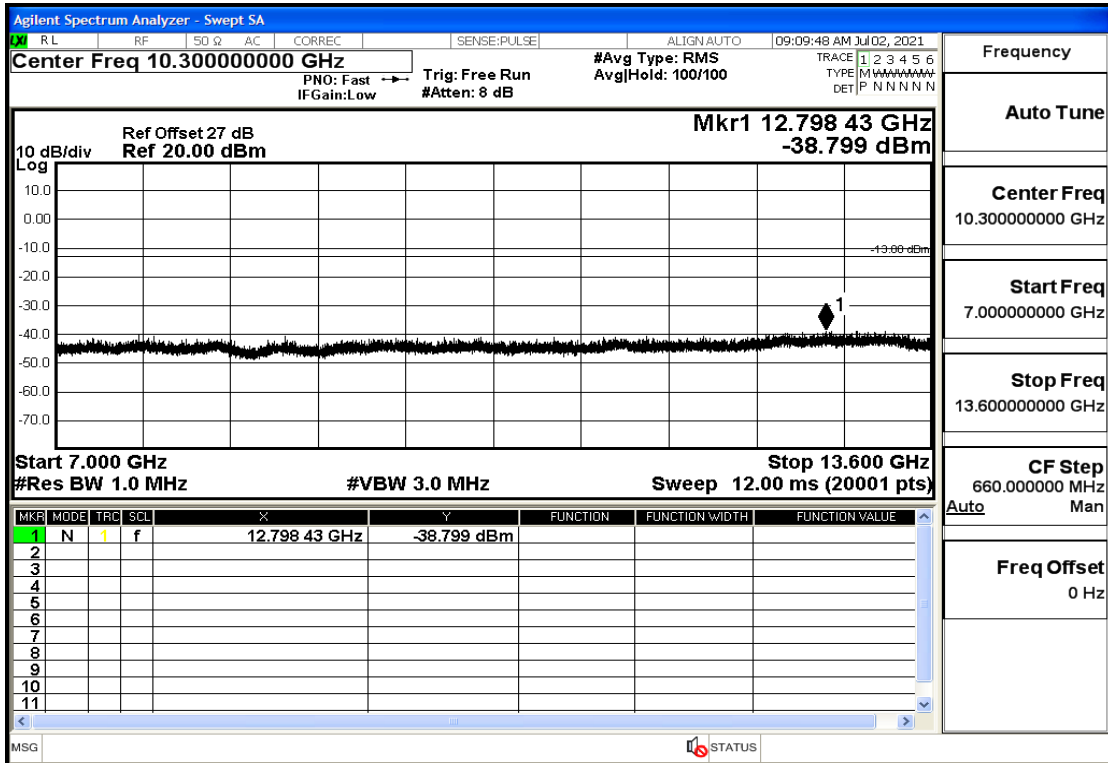

OB4-5-1732.5-QPSK-1#HIGH@13.6GHz-20GHz@Pass

OB4-5-1752.5-QPSK-25#LOW@30mHz-1GHz@Pass

OB4-5-1752.5-QPSK-25#LOW@1GHz-7GHz@Pass

OB4-5-1752.5-QPSK-25#LOW@7GHz-13.6GHz@Pass

OB4-5-1752.5-QPSK-25#LOW@13.6GHz-20GHz@Pass