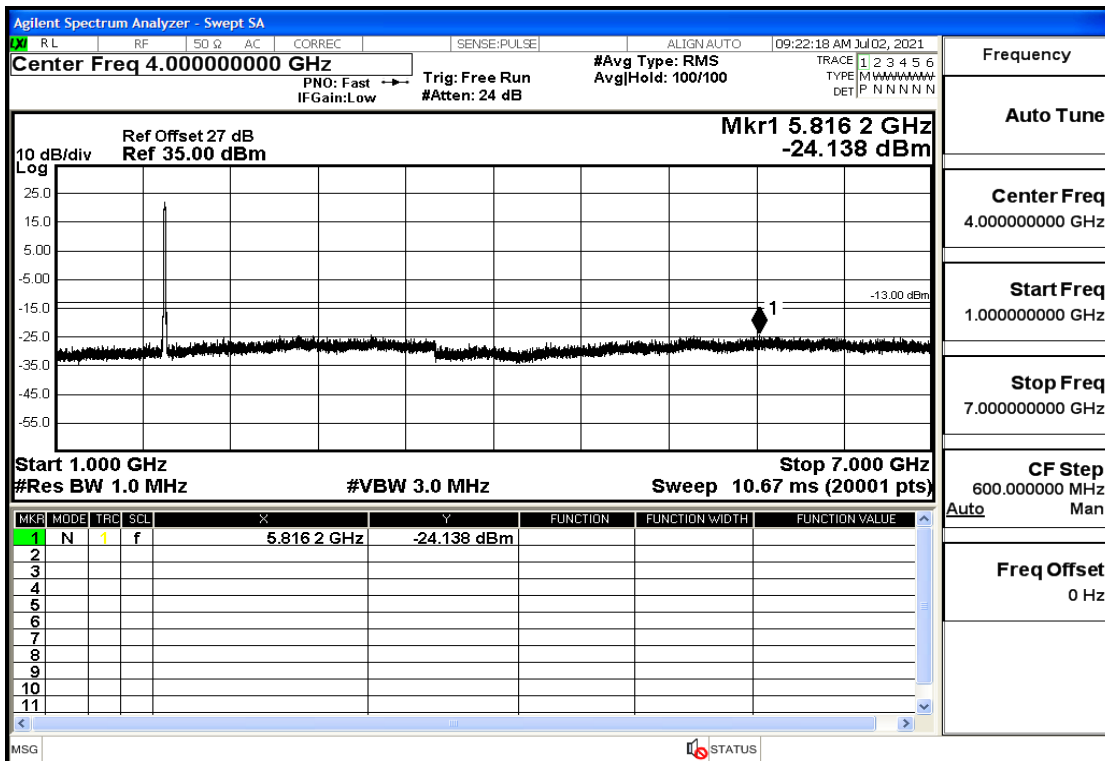

OB4-10-1750-QPSK-50#LOW@1GHz-7GHz@Pass