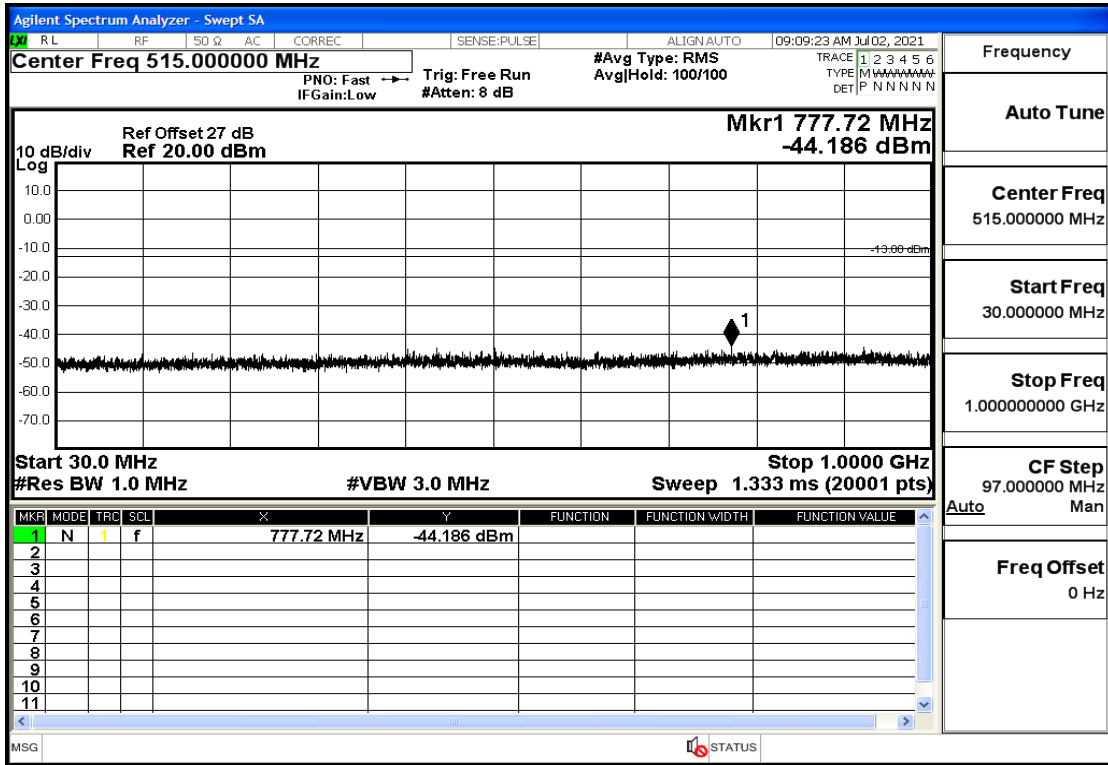

OB4-5-1752.5-QPSK-25#LOW@30mHz-1GHz@Pass