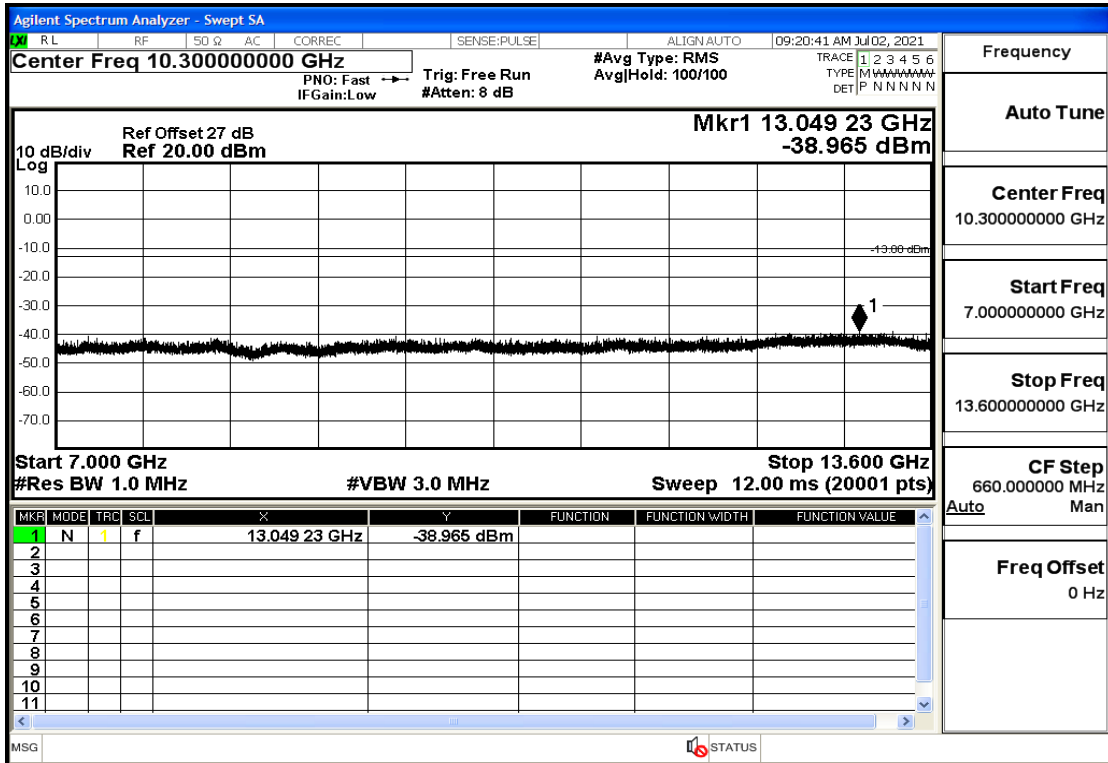

OB4-10-1732.5-QPSK-1#LOW@7GHz-13.6GHz@Pass

OB4-10-1732.5-QPSK-1#LOW@13.6GHz-20GHz@Pass

OB4-10-1732.5-QPSK-1#HIGH@30mHz-1GHz@Pass

OB4-10-1732.5-QPSK-1#HIGH@1GHz-7GHz@Pass

OB4-10-1732.5-QPSK-1#HIGH@7GHz-13.6GHz@Pass