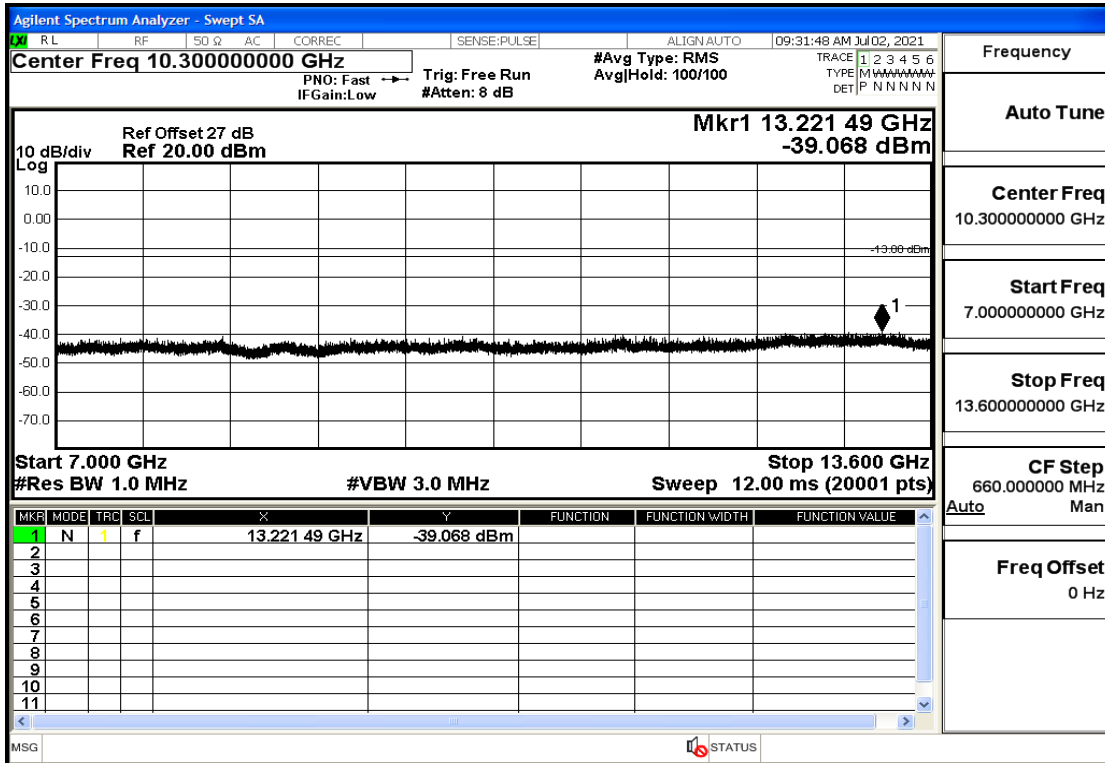

OB4-15-1732.5-QPSK-75#LOW@7GHz-13.6GHz@Pass