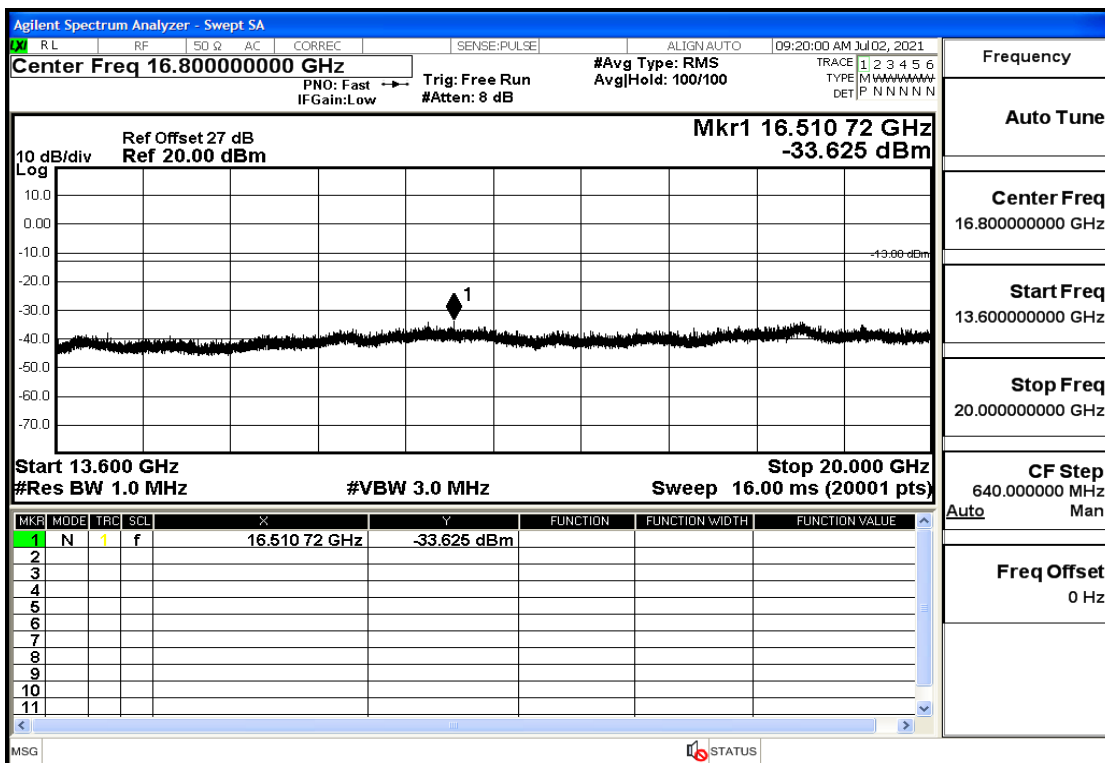

OB4-10-1732.5-QPSK-1#LOW@13.6GHz-20GHz@Pass