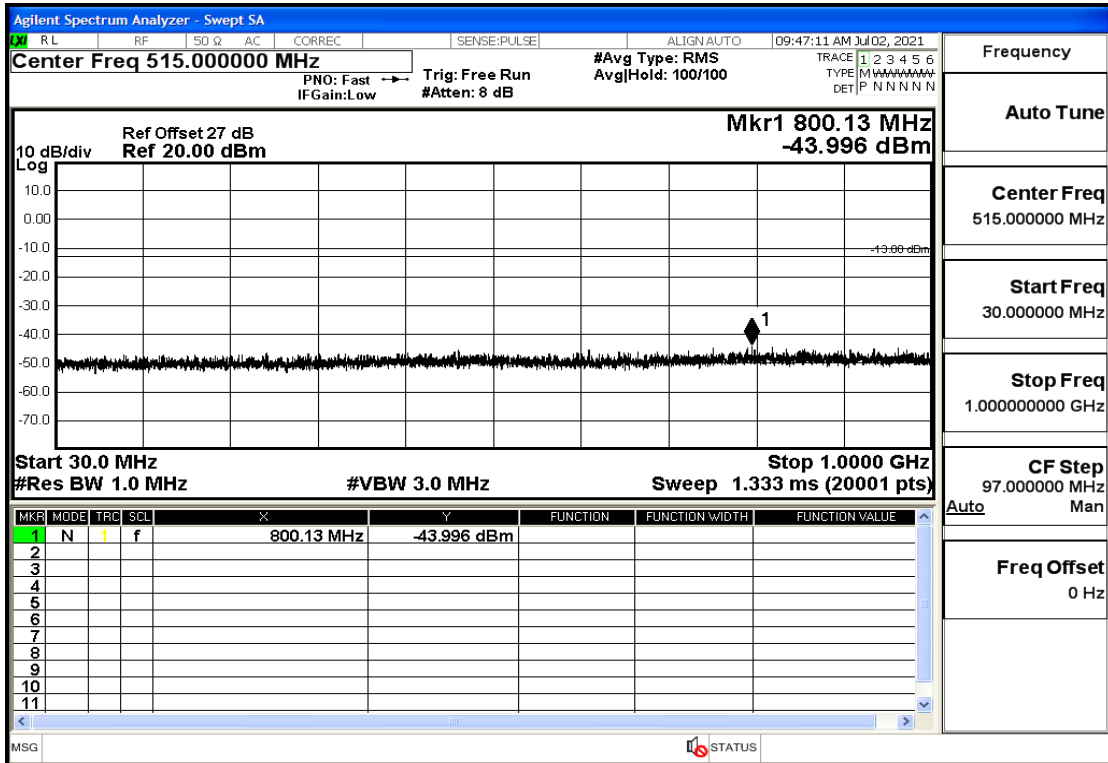

OB4-15-1747.5-QPSK-75#LOW@30mHz-1GHz@Pass