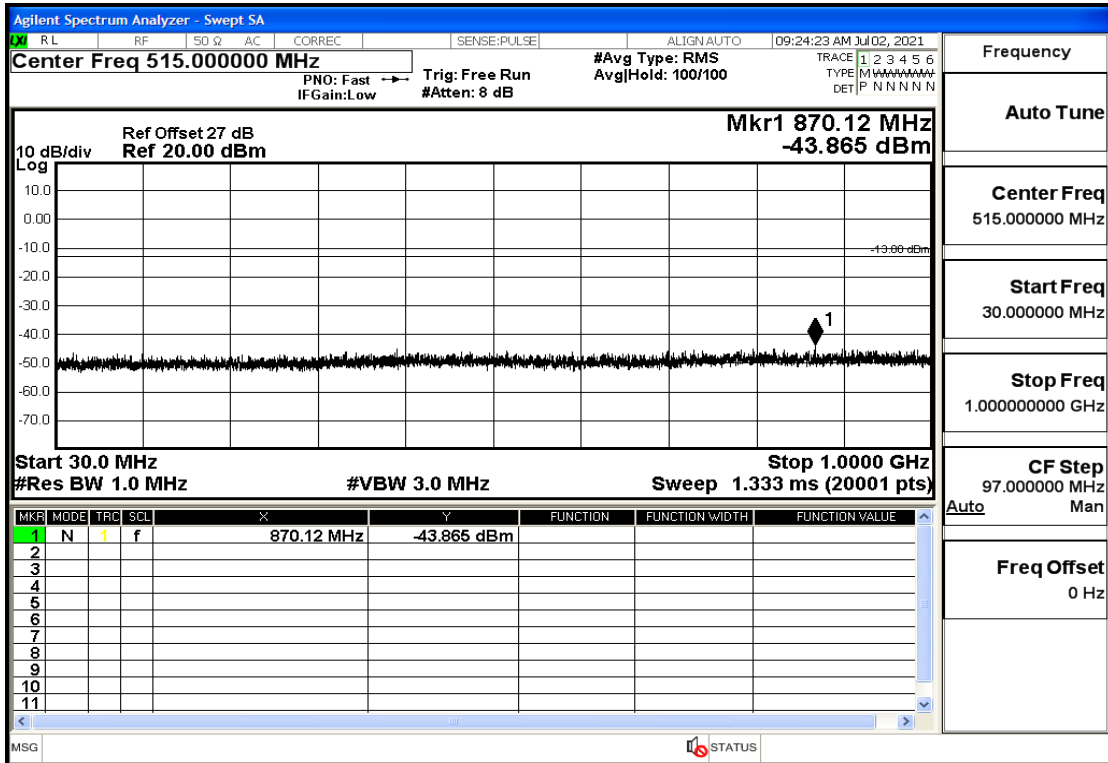

OB4-10-1750-QPSK-1#LOW@30mHz-1GHz@Pass

OB4-10-1750-QPSK-1#LOW@1GHz-7GHz@Pass

OB4-10-1750-QPSK-1#LOW@7GHz-13.6GHz@Pass

OB4-10-1750-QPSK-1#LOW@13.6GHz-20GHz@Pass

OB4-10-1750-QPSK-1#HIGH@30mHz-1GHz@Pass

OB4-10-1750-QPSK-1#HIGH@1GHz-7GHz@Pass