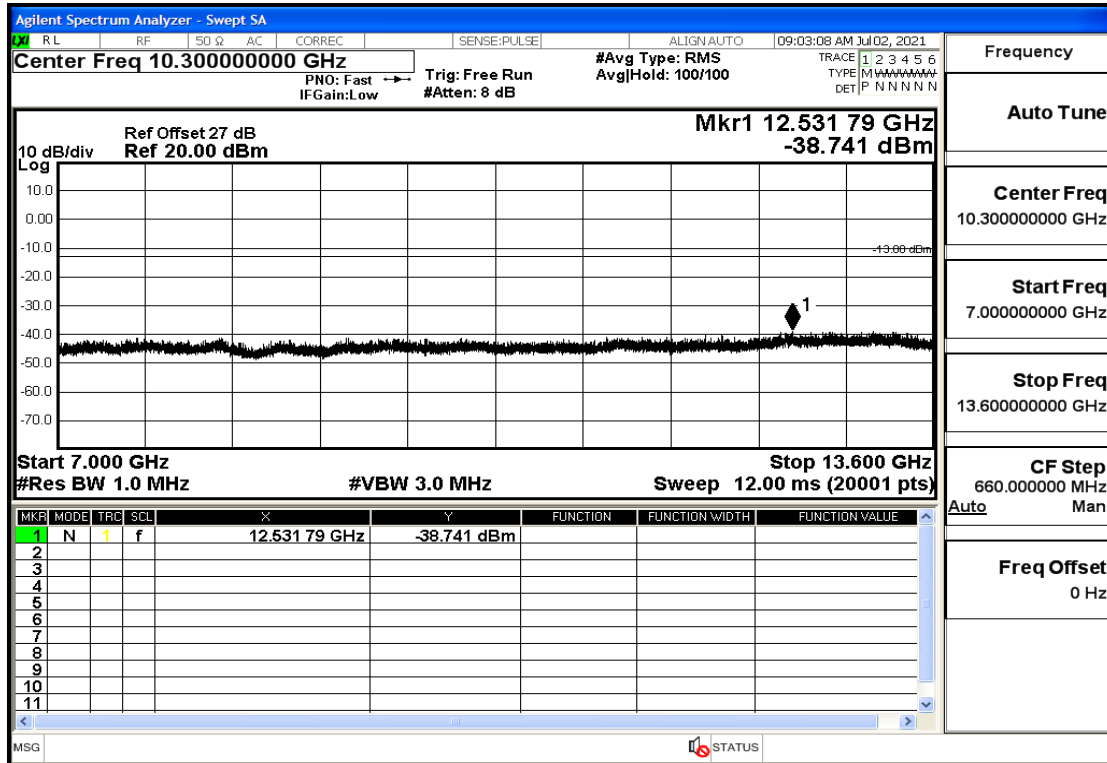

OB4-5-1712.5-QPSK-25#LOW@13.6GHz-20GHz@Pass

OB4-5-1712.5-QPSK-1#LOW@30mHz-1GHz@Pass

OB4-5-1712.5-QPSK-1#LOW@1GHz-7GHz@Pass

OB4-5-1712.5-QPSK-1#LOW@7GHz-13.6GHz@Pass

OB4-5-1712.5-QPSK-1#LOW@13.6GHz-20GHz@Pass