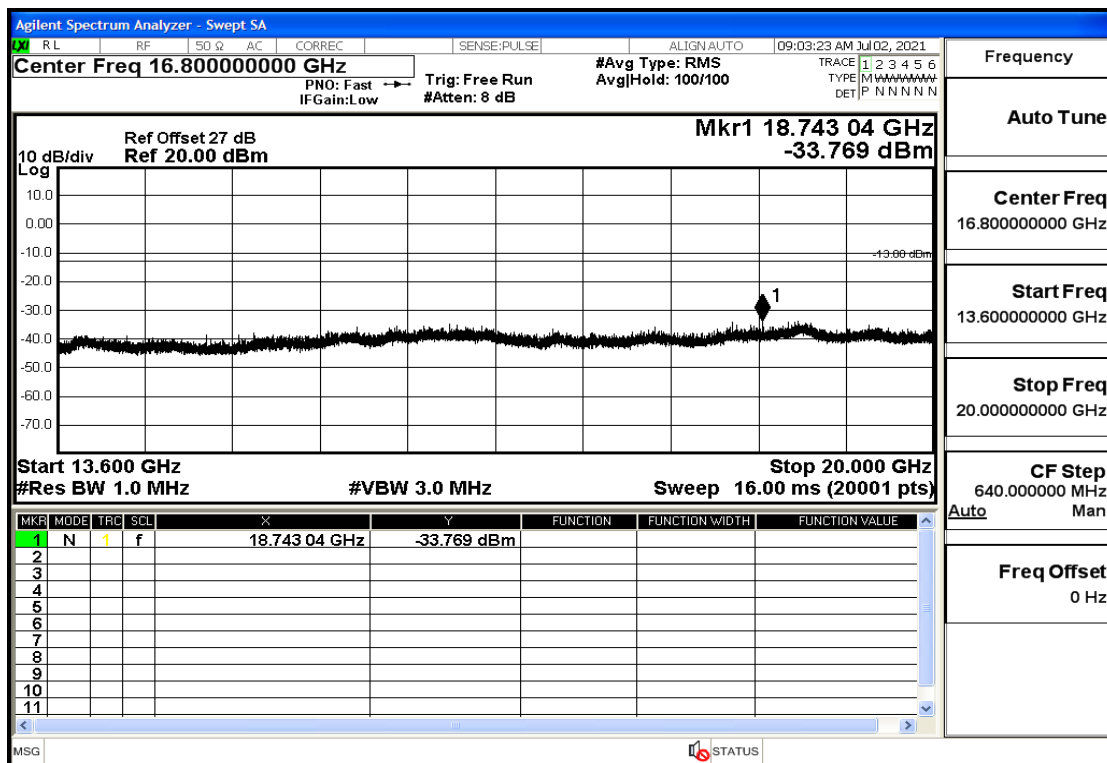

OB4-5-1712.5-QPSK-25#LOW@13.6GHz-20GHz@Pass

OB4-5-1712.5-QPSK-1#LOW@30mHz-1GHz@Pass

OB4-5-1712.5-QPSK-1#LOW@1GHz-7GHz@Pass

OB4-5-1712.5-QPSK-1#LOW@7GHz-13.6GHz@Pass

OB4-5-1712.5-QPSK-1#LOW@13.6GHz-20GHz@Pass