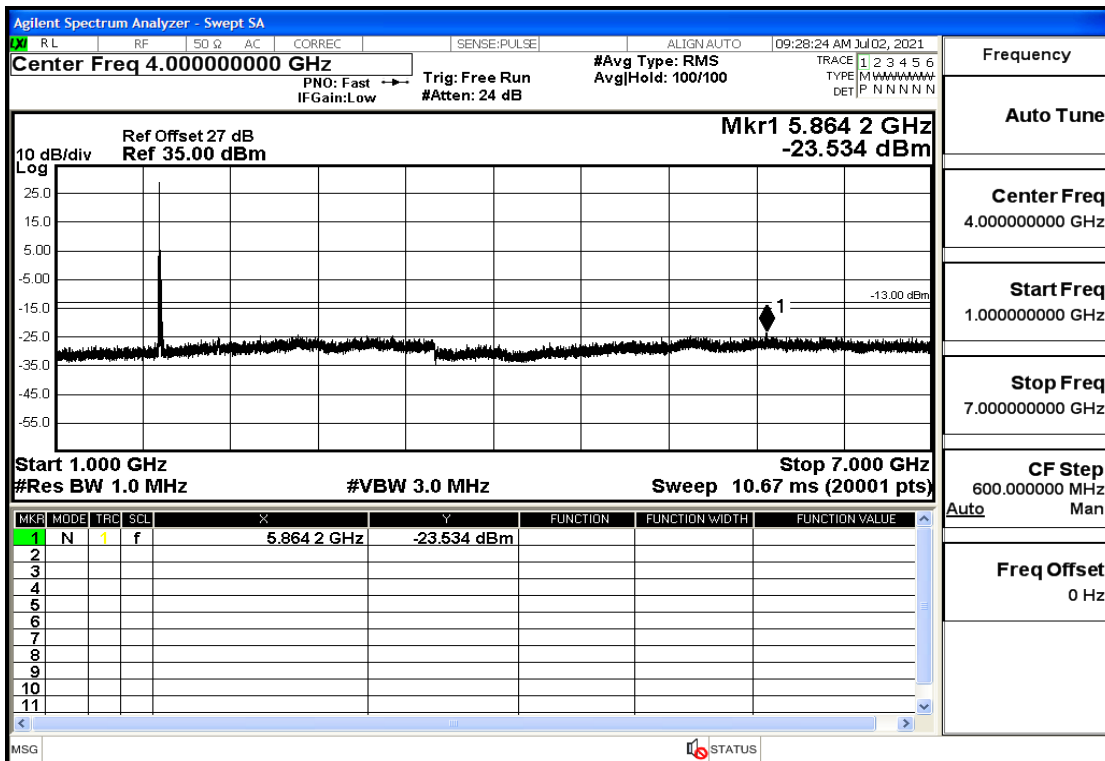

OB4-15-1717.5-QPSK-1#LOW@1GHz-7GHz@Pass