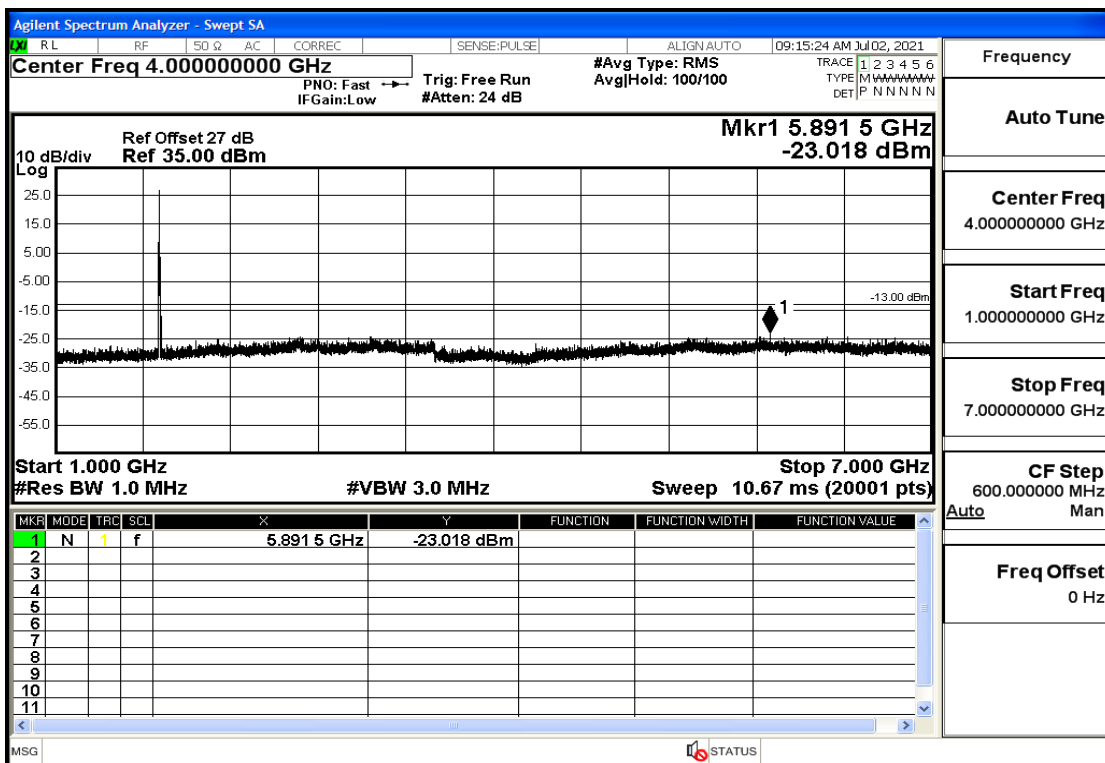

OB4-10-1715-QPSK-50#LOW@7GHz-13.6GHz@Pass

OB4-10-1715-QPSK-50#LOW@13.6GHz-20GHz@Pass

OB4-10-1715-QPSK-1#LOW@30mHz-1GHz@Pass

OB4-10-1715-QPSK-1#LOW@1GHz-7GHz@Pass

OB4-10-1715-QPSK-1#LOW@7GHz-13.6GHz@Pass

OB4-10-1715-QPSK-1#LOW@13.6GHz-20GHz@Pass