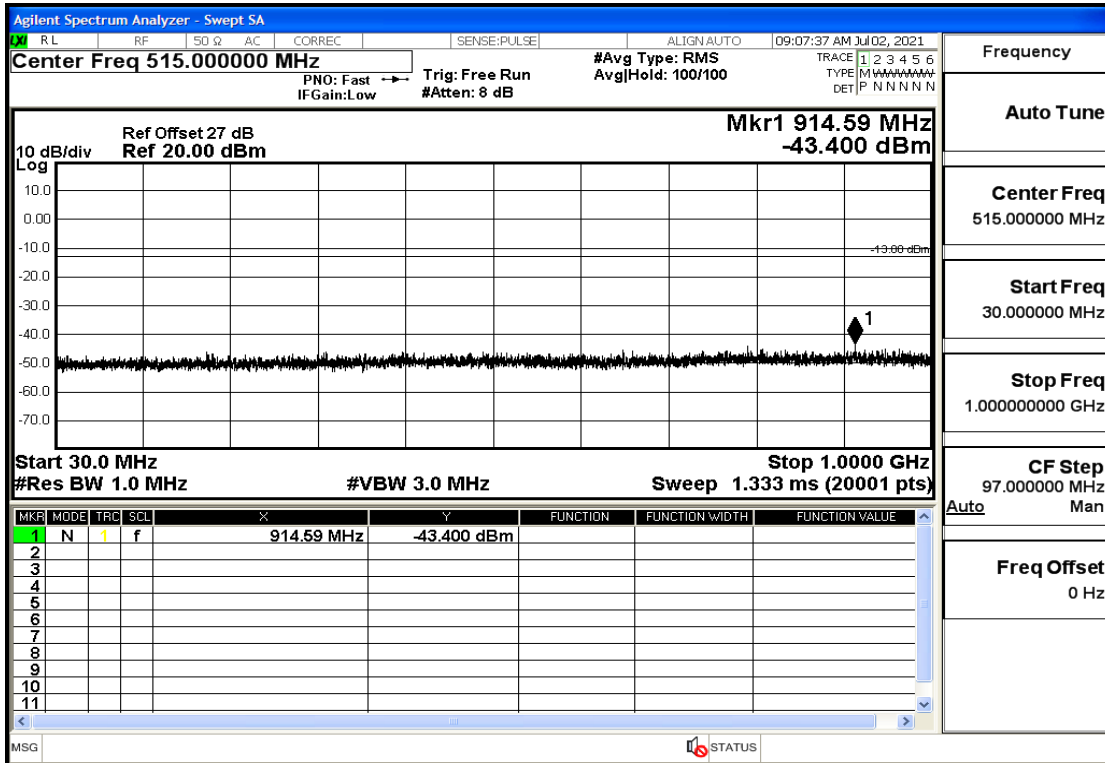

OB4-5-1732.5-QPSK-1#LOW@7GHz-13.6GHz@Pass

OB4-5-1732.5-QPSK-1#LOW@13.6GHz-20GHz@Pass

OB4-5-1732.5-QPSK-1#HIGH@30mHz-1GHz@Pass

OB4-5-1732.5-QPSK-1#HIGH@1GHz-7GHz@Pass

OB4-5-1732.5-QPSK-1#HIGH@7GHz-13.6GHz@Pass