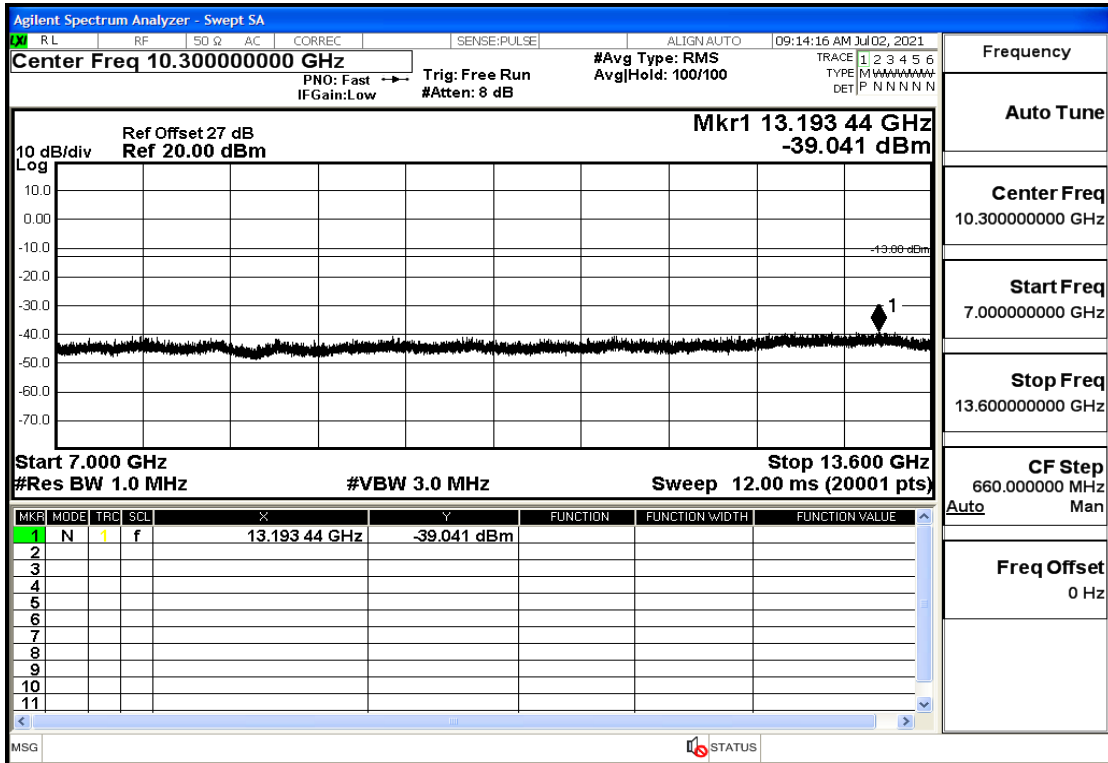

OB4-10-1715-QPSK-50#LOW@7GHz-13.6GHz@Pass