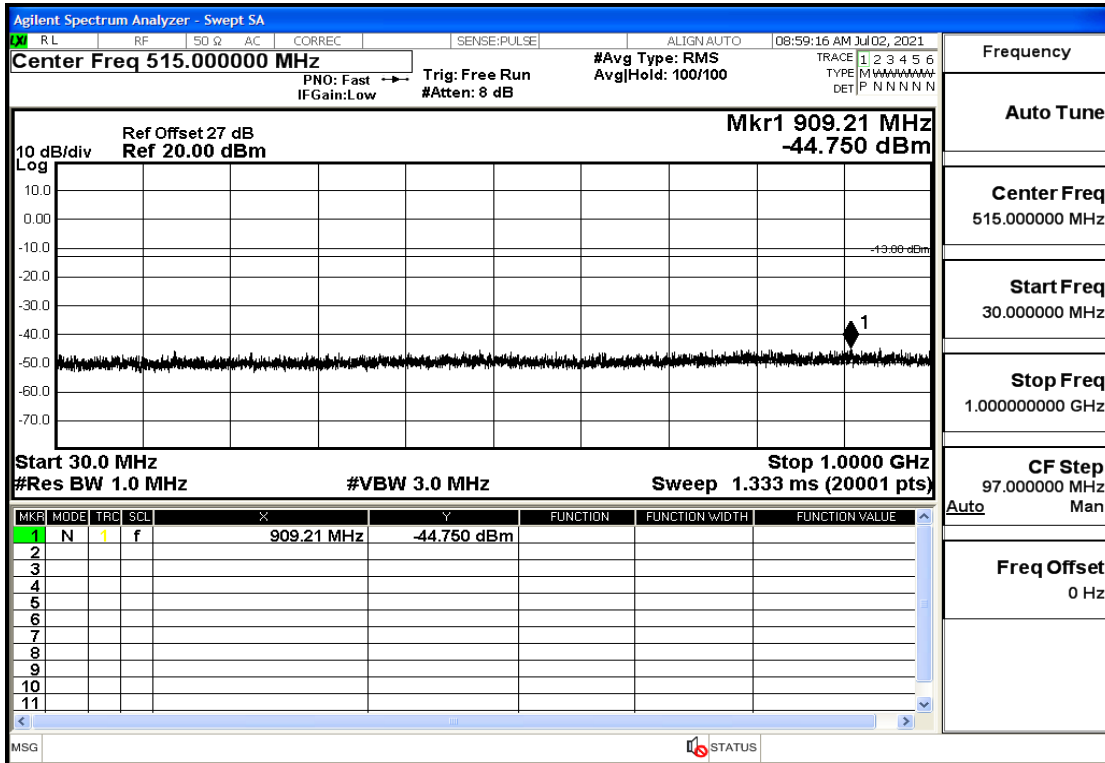

OB4-3-1753.5-QPSK-1#LOW@1GHz-7GHz@Pass

OB4-3-1753.5-QPSK-1#LOW@7GHz-13.6GHz@Pass

OB4-3-1753.5-QPSK-1#LOW@13.6GHz-20GHz@Pass

OB4-3-1753.5-QPSK-1#HIGH@30mHz-1GHz@Pass

OB4-3-1753.5-QPSK-1#HIGH@1GHz-7GHz@Pass