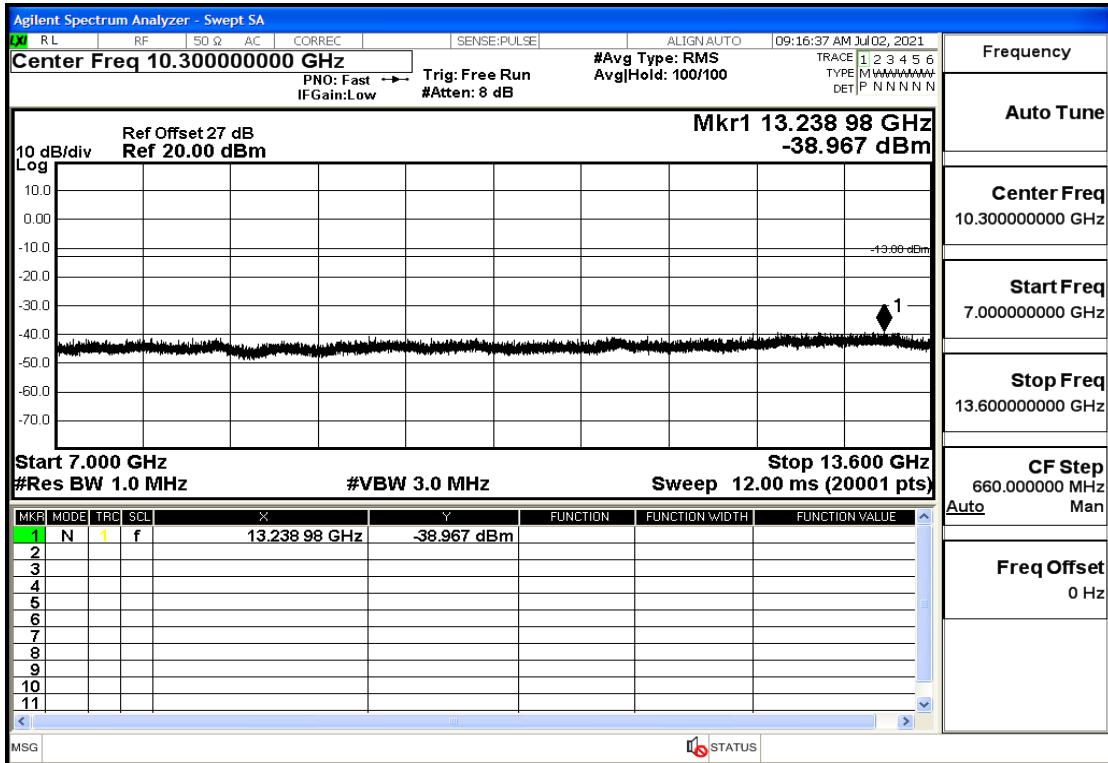

OB4-10-1715-QPSK-1#HIGH@7GHz-13.6GHz@Pass