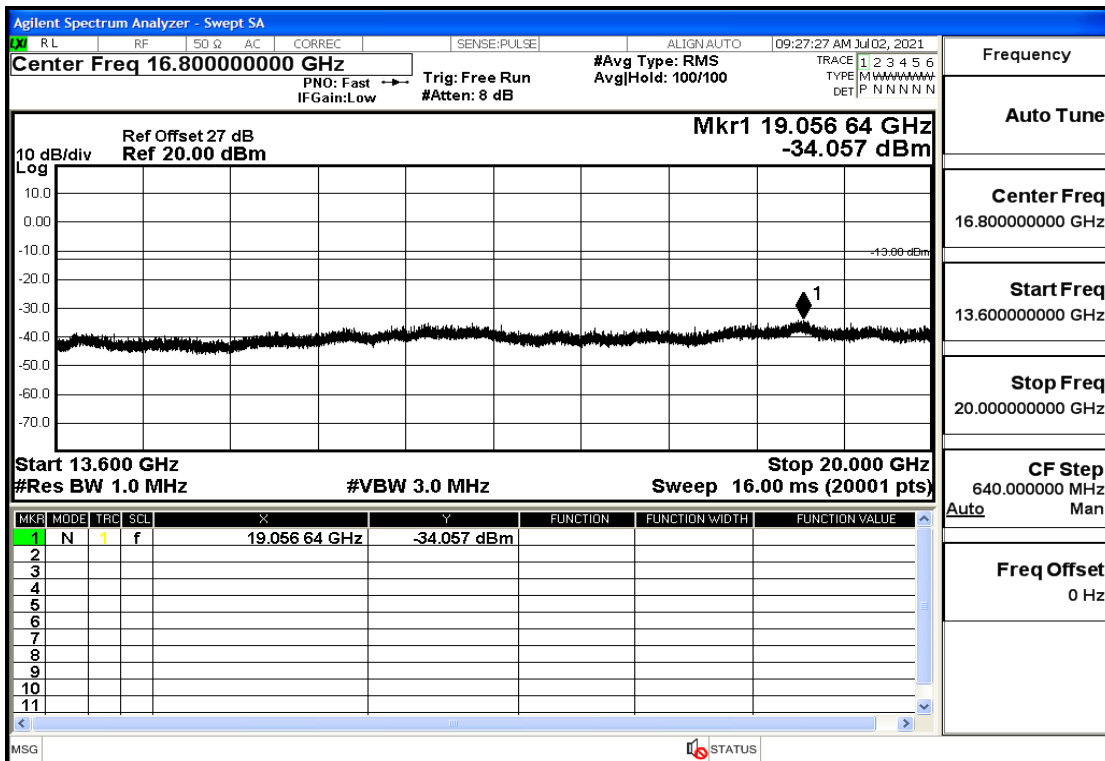

OB4-15-1717.5-QPSK-75#LOW@13.6GHz-20GHz@Pass