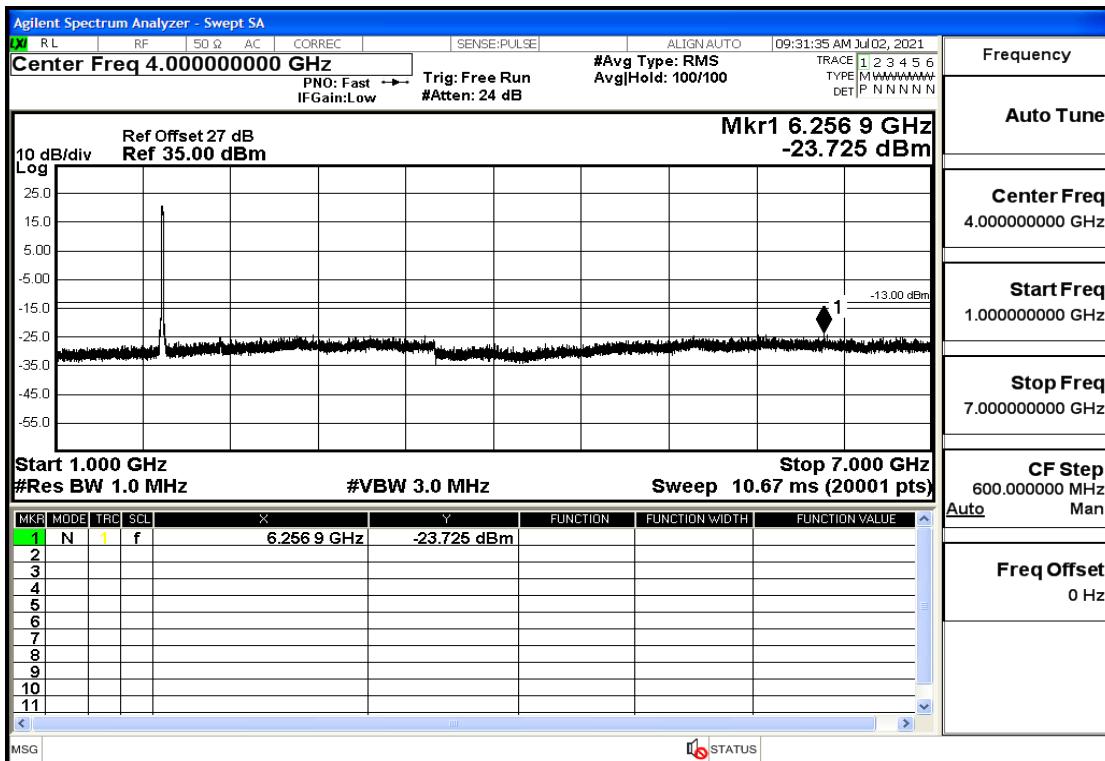

OB4-15-1732.5-QPSK-75#LOW@1GHz-7GHz@Pass