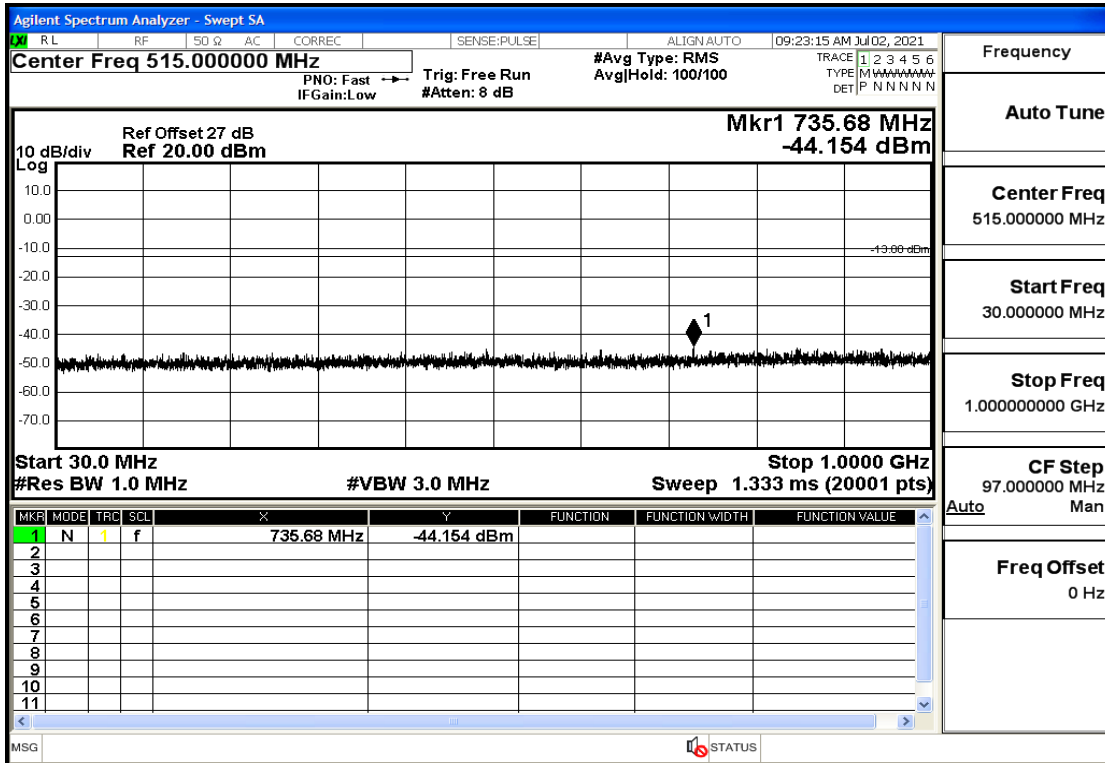

OB4-10-1750-QPSK-1#LOW@30mHz-1GHz@Pass