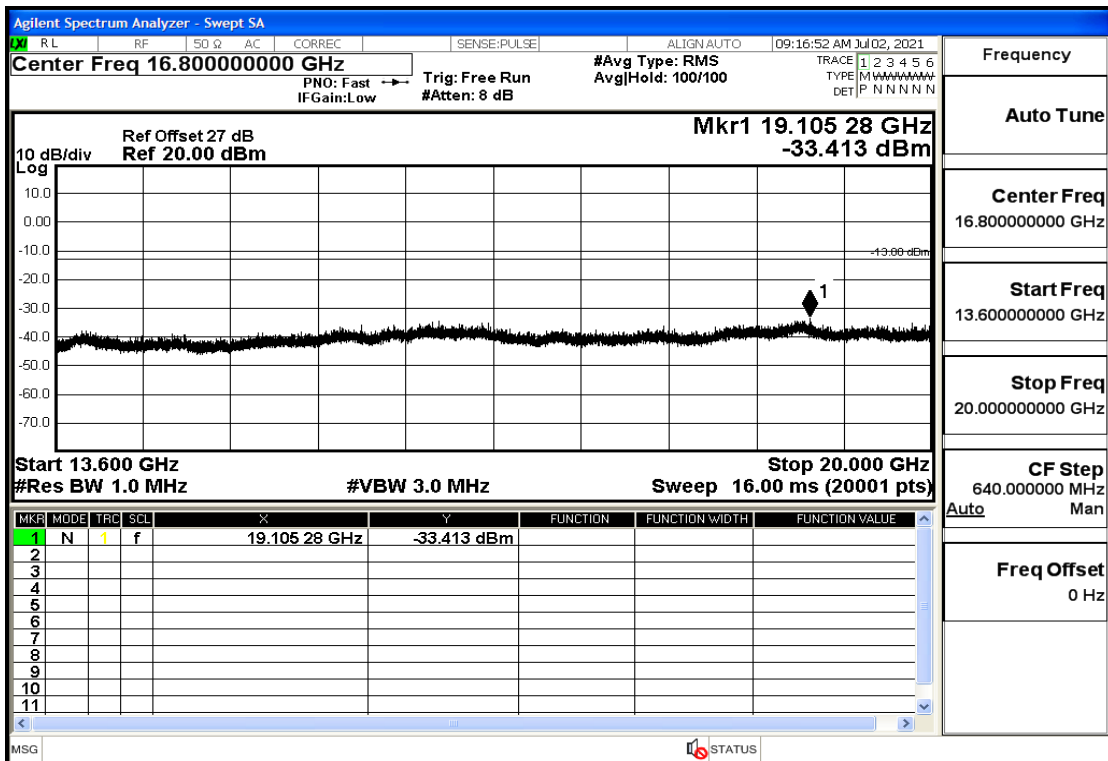

OB4-10-1715-QPSK-1#HIGH@30mHz-1GHz@Pass

OB4-10-1715-QPSK-1#HIGH@1GHz-7GHz@Pass

OB4-10-1715-QPSK-1#HIGH@7GHz-13.6GHz@Pass

OB4-10-1715-QPSK-1#HIGH@13.6GHz-20GHz@Pass

OB4-10-1732.5-QPSK-50#LOW@30mHz-1GHz@Pass