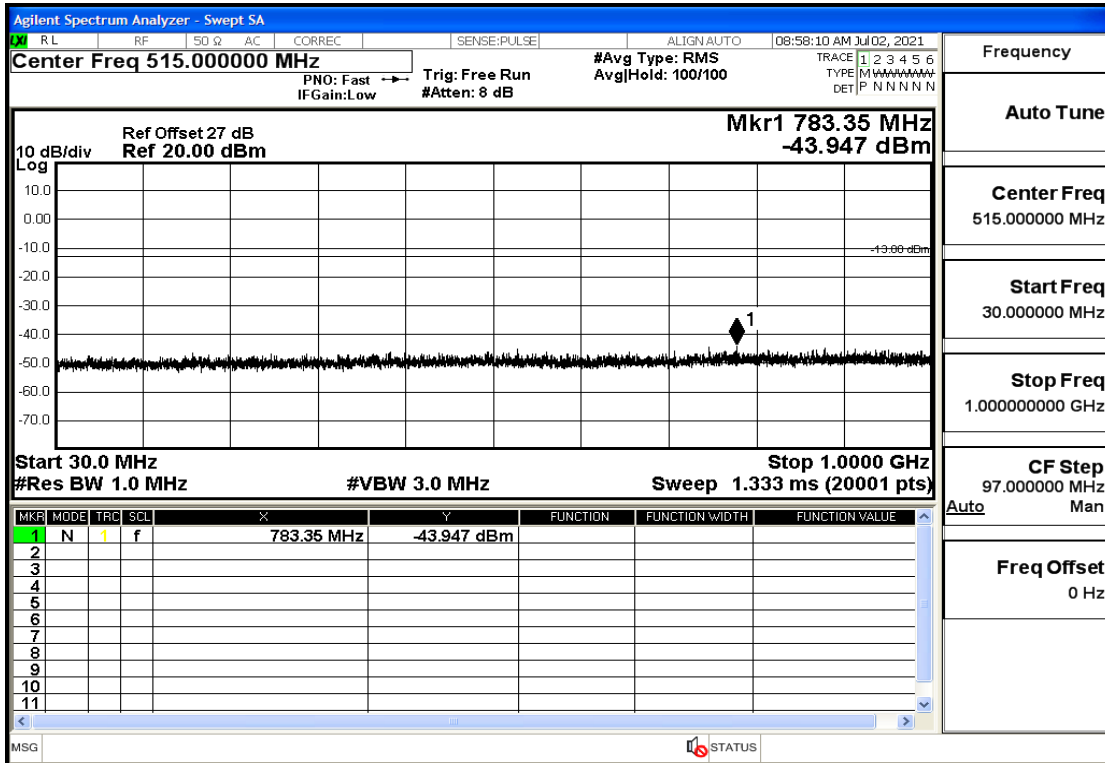

OB4-3-1753.5-QPSK-15#LOW@30mHz-1GHz@Pass

OB4-3-1753.5-QPSK-15#LOW@1GHz-7GHz@Pass

OB4-3-1753.5-QPSK-15#LOW@7GHz-13.6GHz@Pass

OB4-3-1753.5-QPSK-15#LOW@13.6GHz-20GHz@Pass

OB4-3-1753.5-QPSK-1#LOW@30mHz-1GHz@Pass