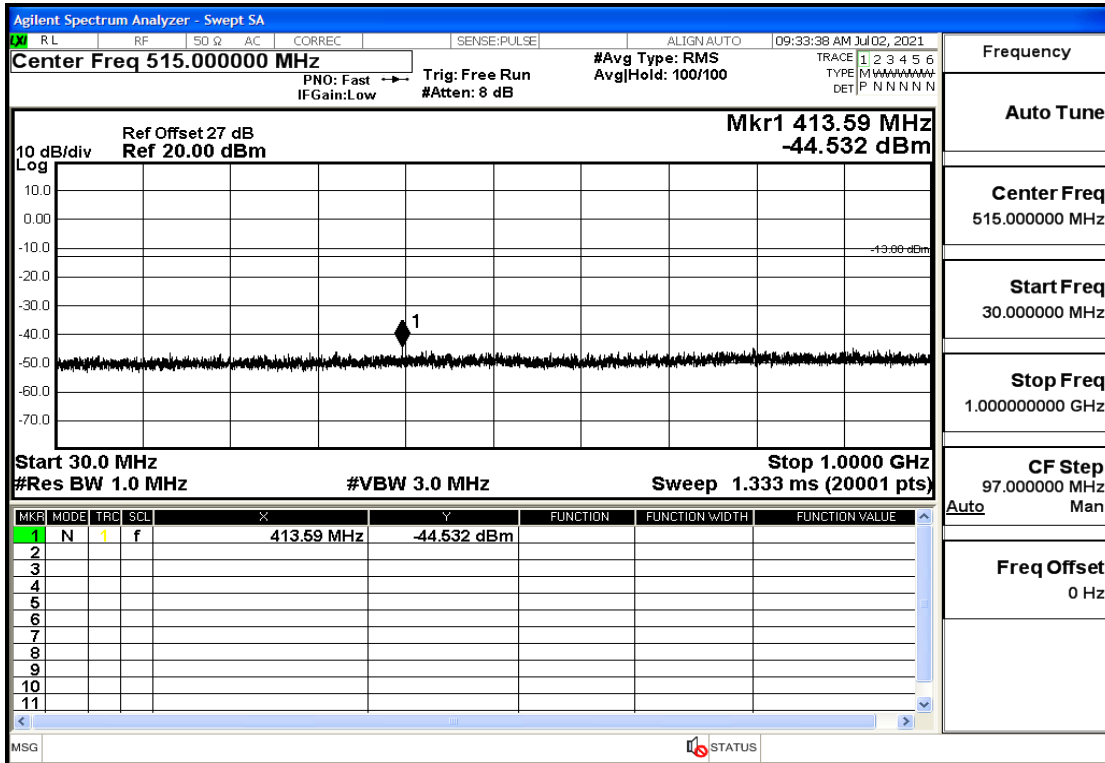

OB4-15-1732.5-QPSK-1#HIGH@30mHz-1GHz@Pass