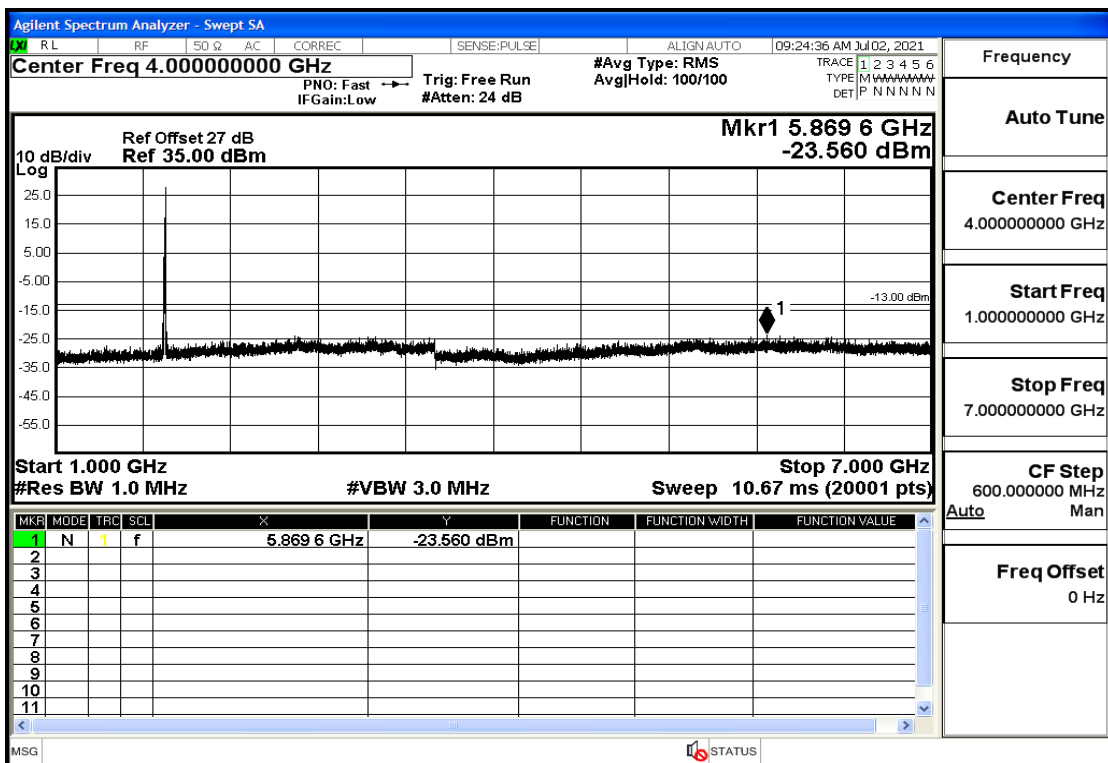

OB4-10-1750-QPSK-1#LOW@30mHz-1GHz@Pass

OB4-10-1750-QPSK-1#LOW@1GHz-7GHz@Pass

OB4-10-1750-QPSK-1#LOW@7GHz-13.6GHz@Pass

OB4-10-1750-QPSK-1#LOW@13.6GHz-20GHz@Pass

OB4-10-1750-QPSK-1#HIGH@30mHz-1GHz@Pass

OB4-10-1750-QPSK-1#HIGH@1GHz-7GHz@Pass