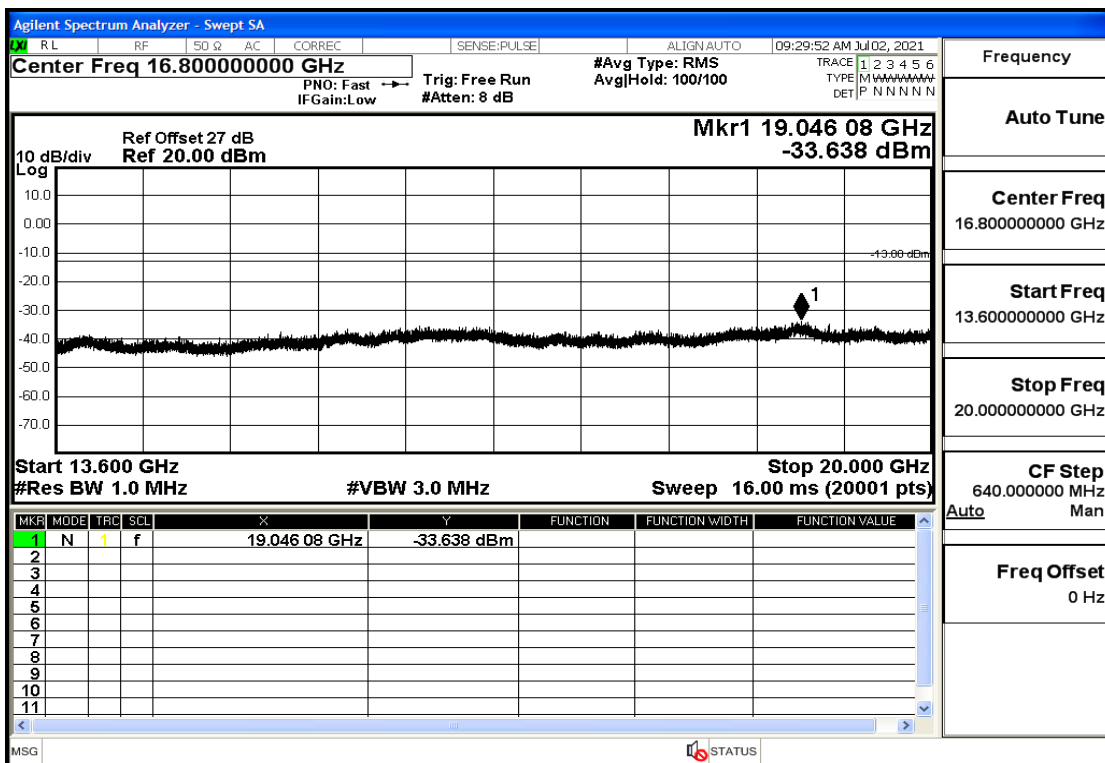

OB4-15-1717.5-QPSK-1#HIGH@30mHz-1GHz@Pass

OB4-15-1717.5-QPSK-1#HIGH@1GHz-7GHz@Pass

OB4-15-1717.5-QPSK-1#HIGH@7GHz-13.6GHz@Pass

OB4-15-1717.5-QPSK-1#HIGH@13.6GHz-20GHz@Pass

OB4-15-1732.5-QPSK-75#LOW@30mHz-1GHz@Pass