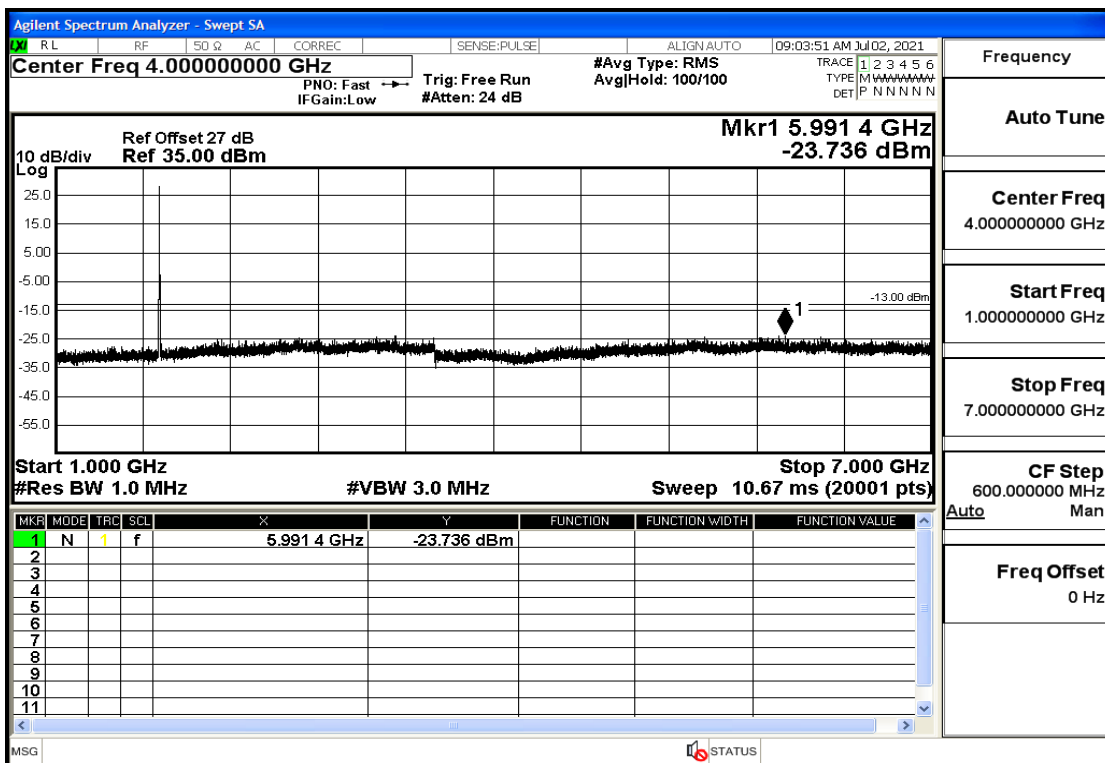

OB4-5-1712.5-QPSK-1#HIGH@1GHz-7GHz@Pass