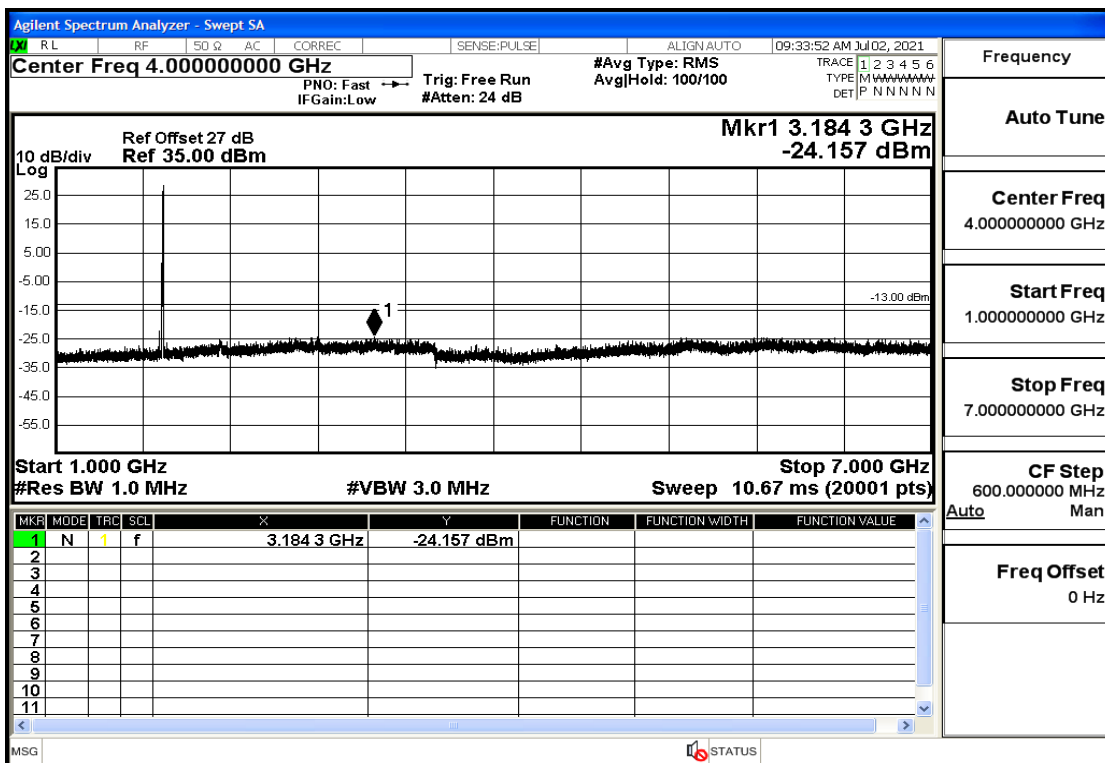

OB4-15-1732.5-QPSK-1#LOW@7GHz-13.6GHz@Pass

OB4-15-1732.5-QPSK-1#LOW@13.6GHz-20GHz@Pass

OB4-15-1732.5-QPSK-1#HIGH@30mHz-1GHz@Pass

OB4-15-1732.5-QPSK-1#HIGH@1GHz-7GHz@Pass

OB4-15-1732.5-QPSK-1#HIGH@7GHz-13.6GHz@Pass