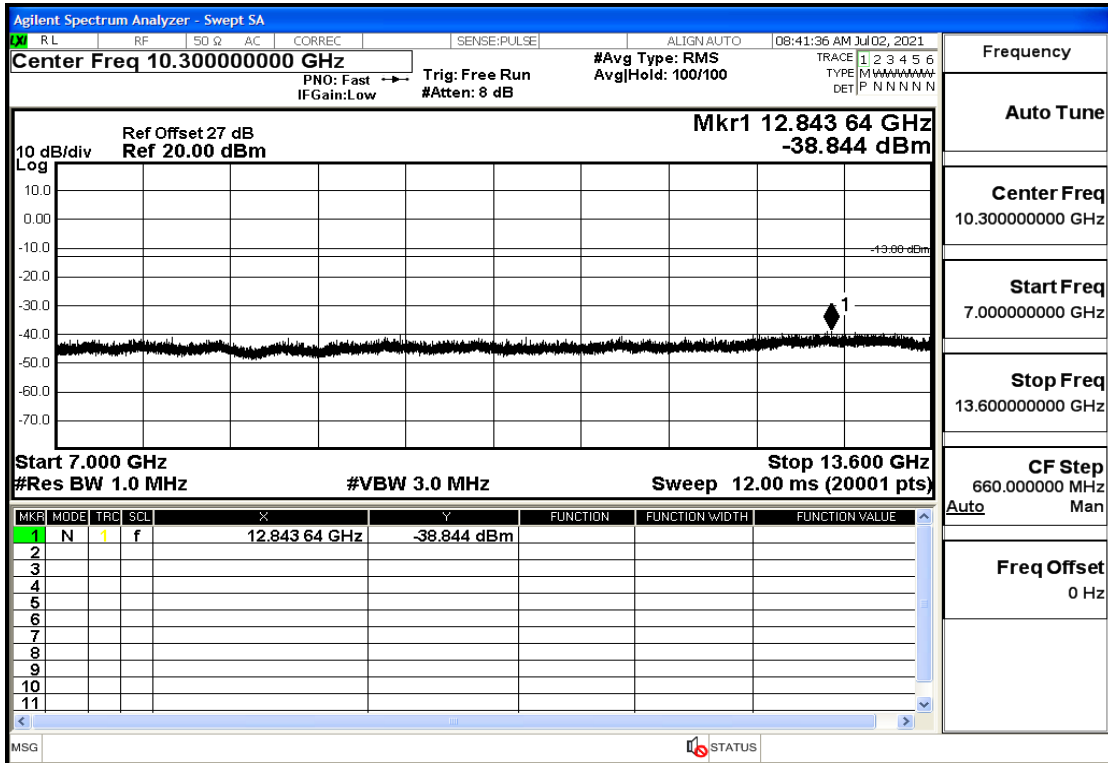

OB4-1.4-1710.7-QPSK-1#HIGH@7GHz-13.6GHz@Pass

OB4-1.4-1710.7-QPSK-1#HIGH@13.6GHz-20GHz@Pass

OB4-1.4-1732.5-QPSK-6#LOW@30mHz-1GHz@Pass

OB4-1.4-1732.5-QPSK-6#LOW@1GHz-7GHz@Pass

OB4-1.4-1732.5-QPSK-6#LOW@7GHz-13.6GHz@Pass