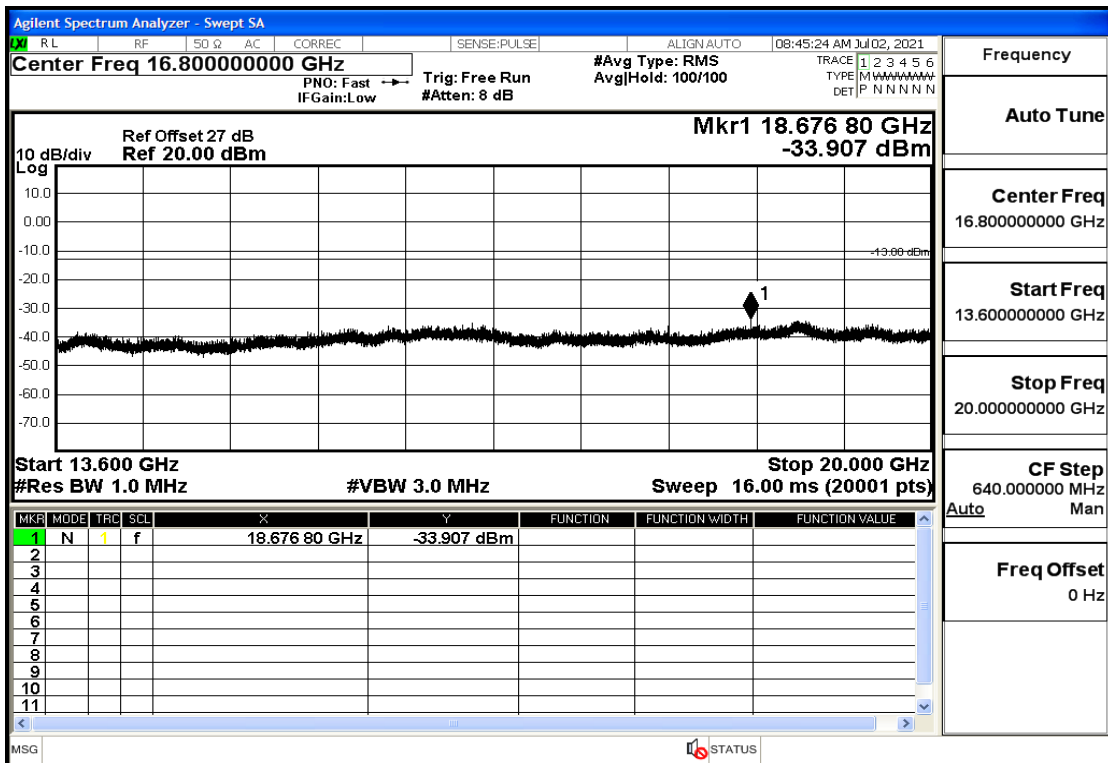

OB4-1.4-1754.3-QPSK-6#LOW@13.6GHz-20GHz@Pass