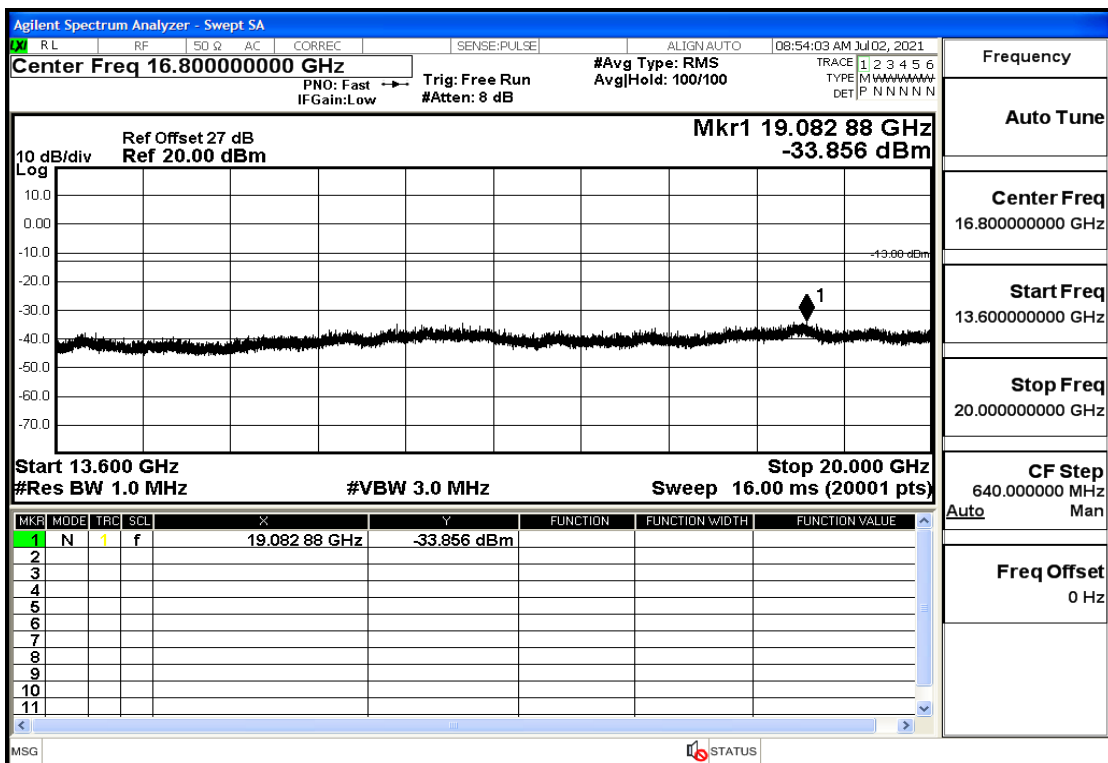

OB4-3-1732.5-QPSK-15#LOW@13.6GHz-20GHz@Pass