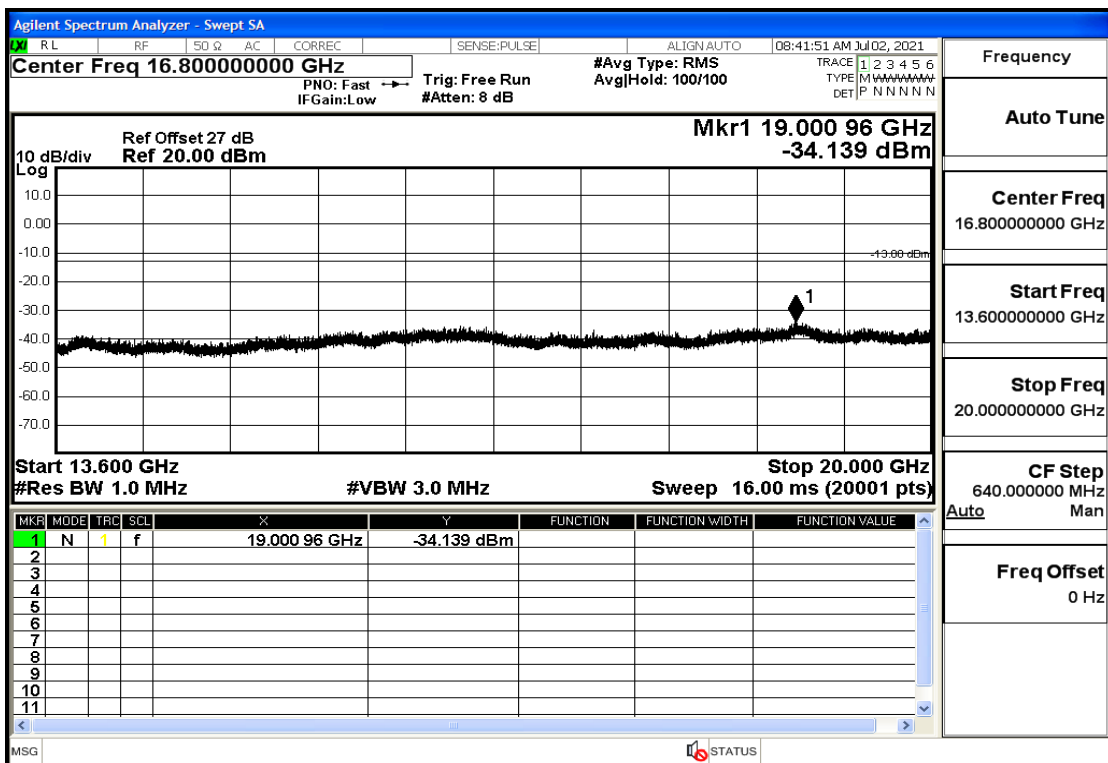

OB4-1.4-1732.5-QPSK-6#LOW@13.6GHz-20GHz@Pass