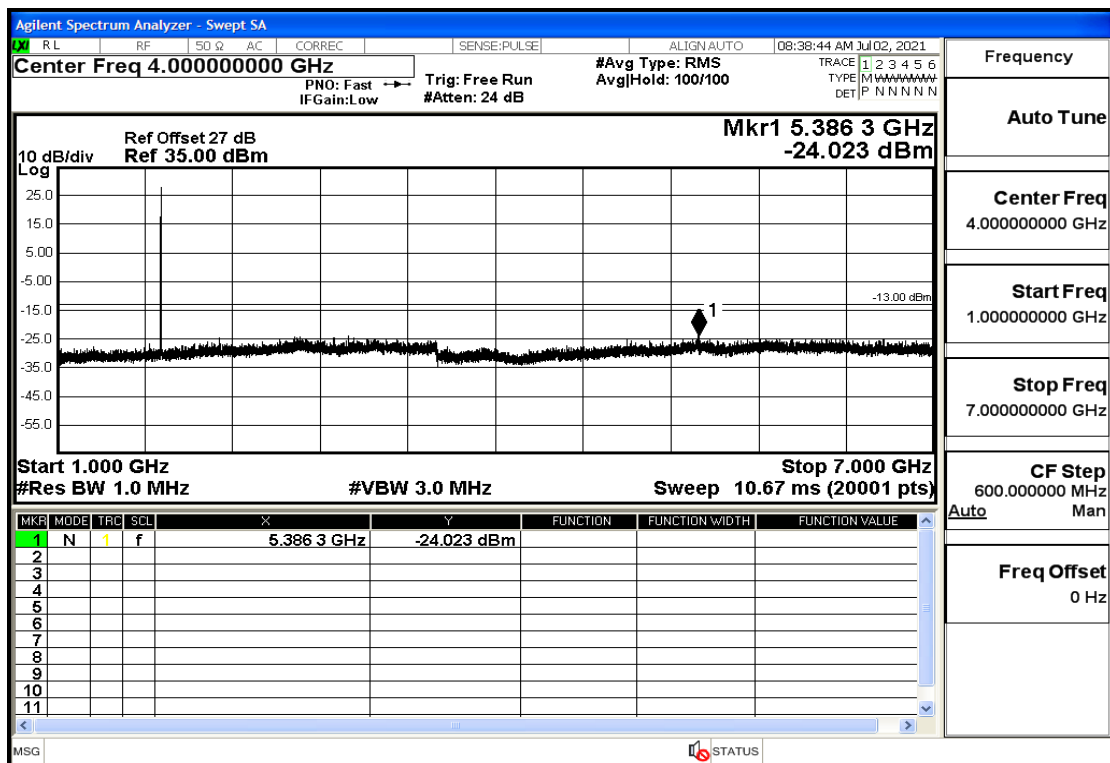

OB4-1.4-1710.7-QPSK-1#LOW@1GHz-7GHz@Pass