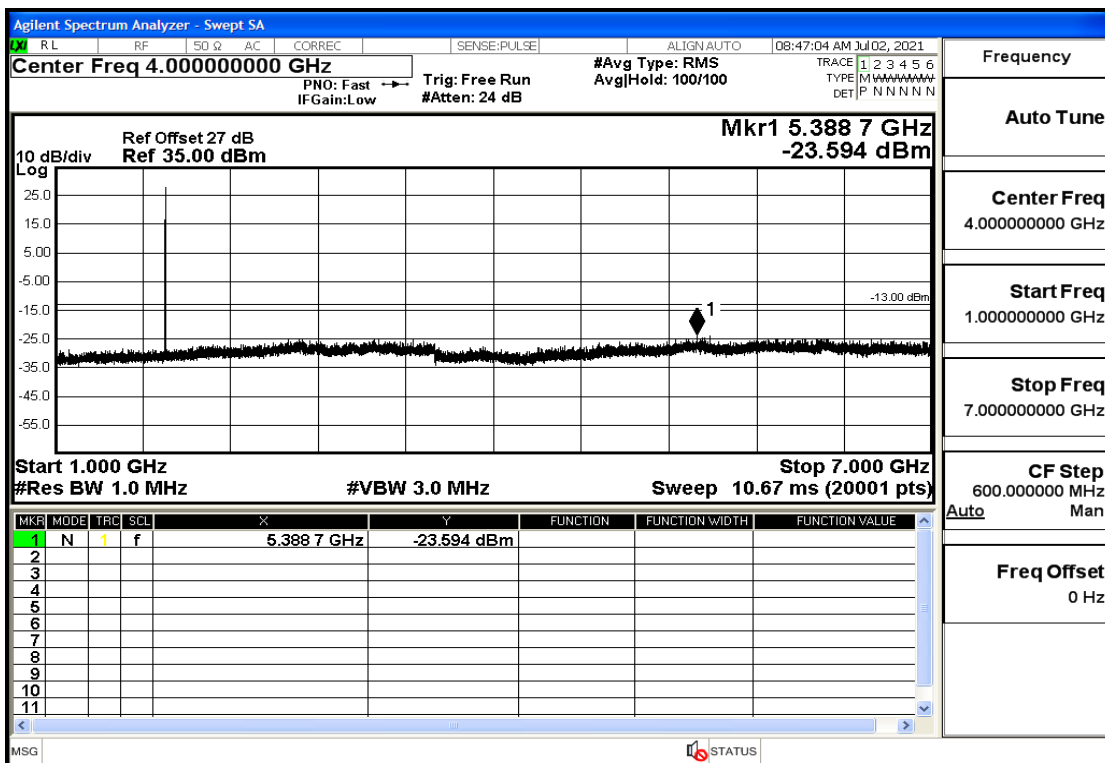

OB4-1.4-1754.3-QPSK-1#LOW@7GHz-13.6GHz@Pass

OB4-1.4-1754.3-QPSK-1#LOW@13.6GHz-20GHz@Pass

OB4-1.4-1754.3-QPSK-1#HIGH@30mHz-1GHz@Pass

OB4-1.4-1754.3-QPSK-1#HIGH@1GHz-7GHz@Pass

OB4-1.4-1754.3-QPSK-1#HIGH@7GHz-13.6GHz@Pass