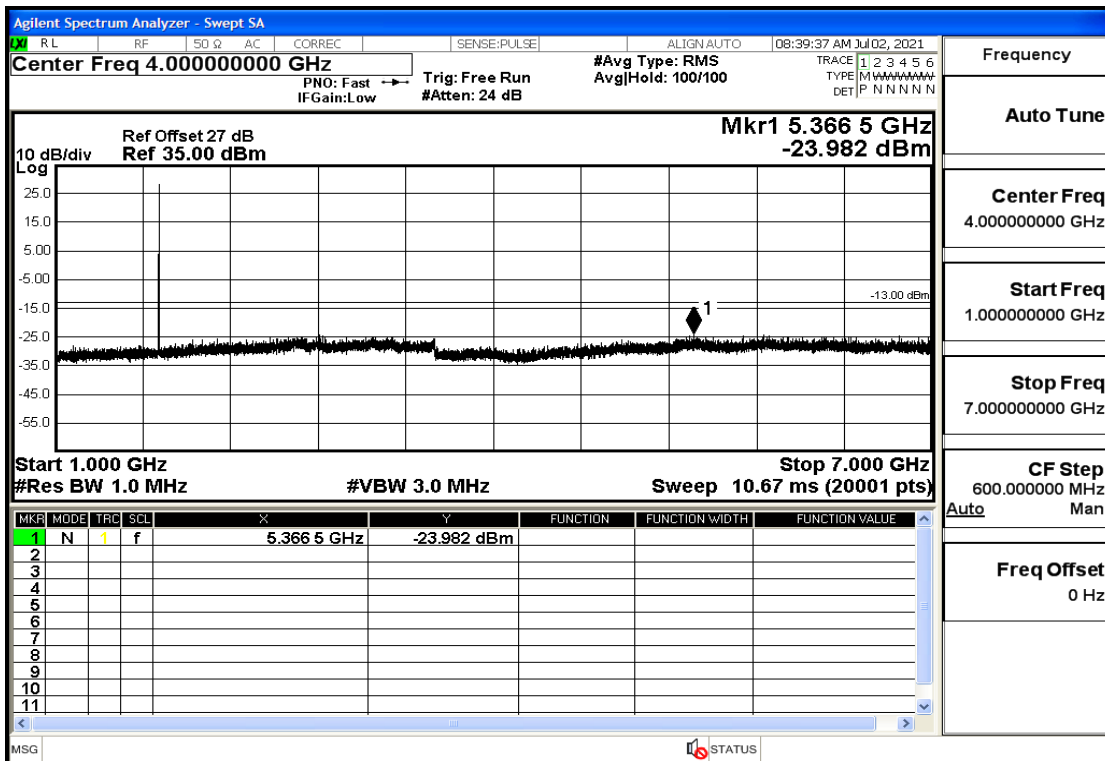

OB4-1.4-1710.7-QPSK-1#LOW@1GHz-7GHz@Pass

OB4-1.4-1710.7-QPSK-1#LOW@7GHz-13.6GHz@Pass

OB4-1.4-1710.7-QPSK-1#LOW@13.6GHz-20GHz@Pass

OB4-1.4-1710.7-QPSK-1#HIGH@30mHz-1GHz@Pass

OB4-1.4-1710.7-QPSK-1#HIGH@1GHz-7GHz@Pass