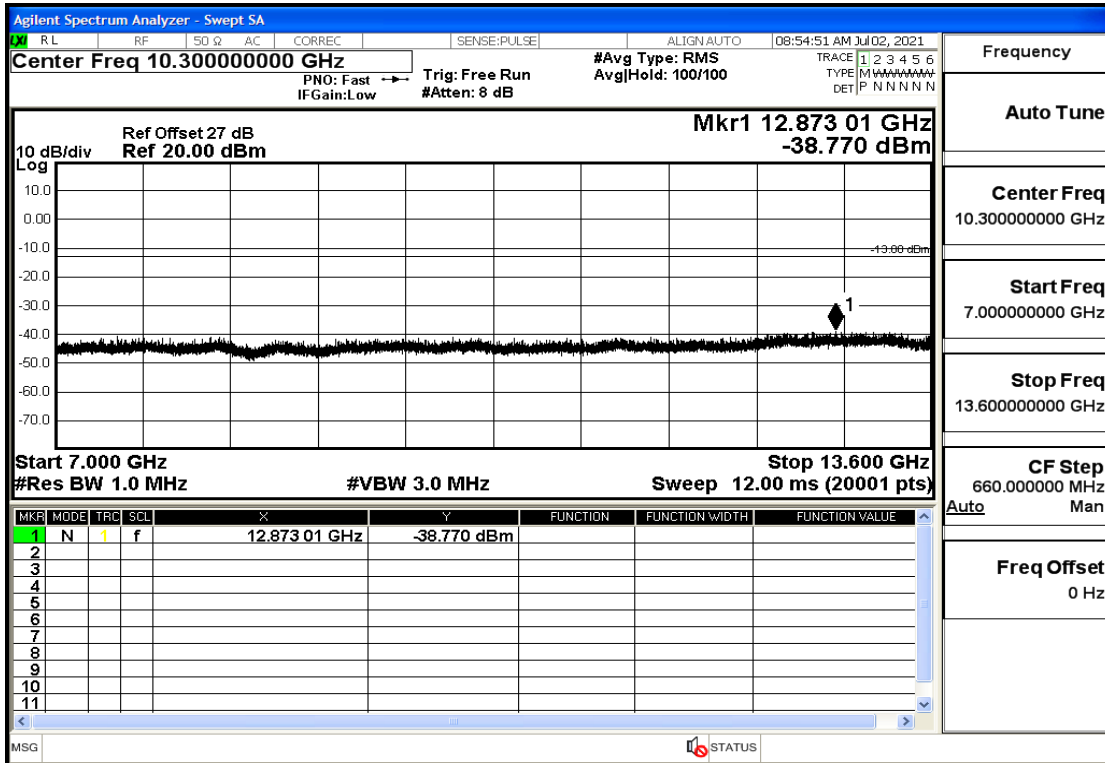

OB4-3-1732.5-QPSK-15#LOW@7GHz-13.6GHz@Pass

OB4-3-1732.5-QPSK-15#LOW@13.6GHz-20GHz@Pass

OB4-3-1732.5-QPSK-1#LOW@30mHz-1GHz@Pass

OB4-3-1732.5-QPSK-1#LOW@1GHz-7GHz@Pass

OB4-3-1732.5-QPSK-1#LOW@7GHz-13.6GHz@Pass