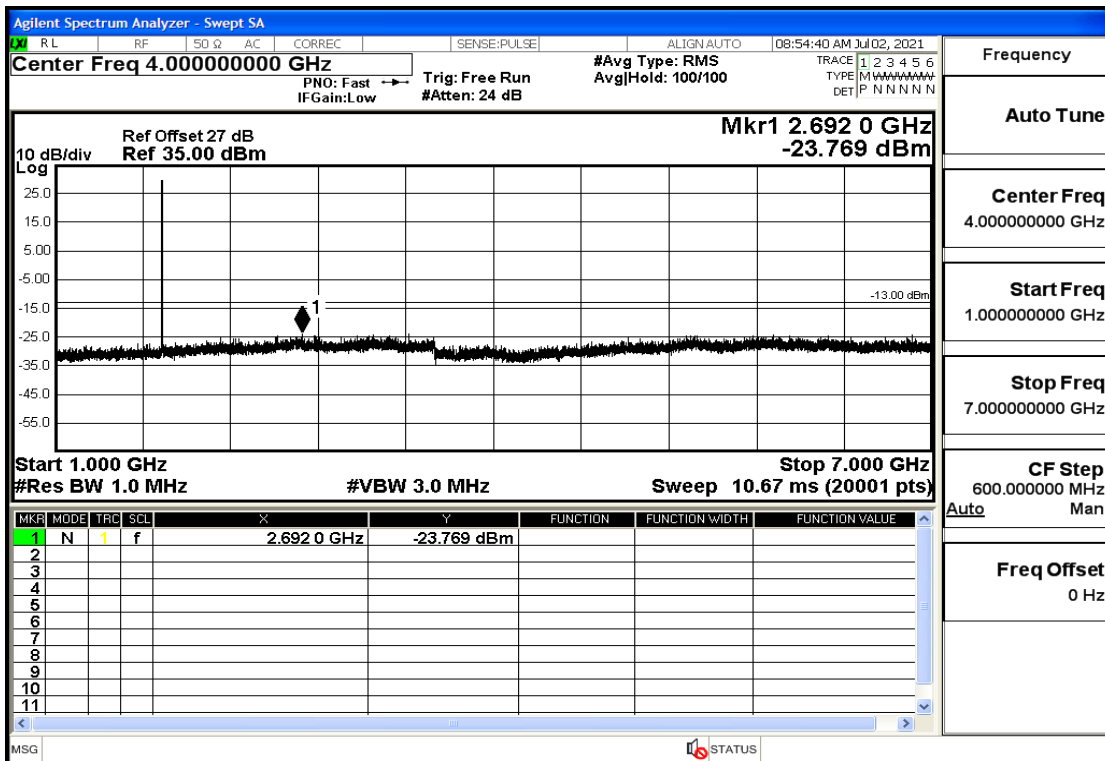

OB4-3-1732.5-QPSK-15#LOW@7GHz-13.6GHz@Pass

OB4-3-1732.5-QPSK-15#LOW@13.6GHz-20GHz@Pass

OB4-3-1732.5-QPSK-1#LOW@30mHz-1GHz@Pass

OB4-3-1732.5-QPSK-1#LOW@1GHz-7GHz@Pass

OB4-3-1732.5-QPSK-1#LOW@7GHz-13.6GHz@Pass