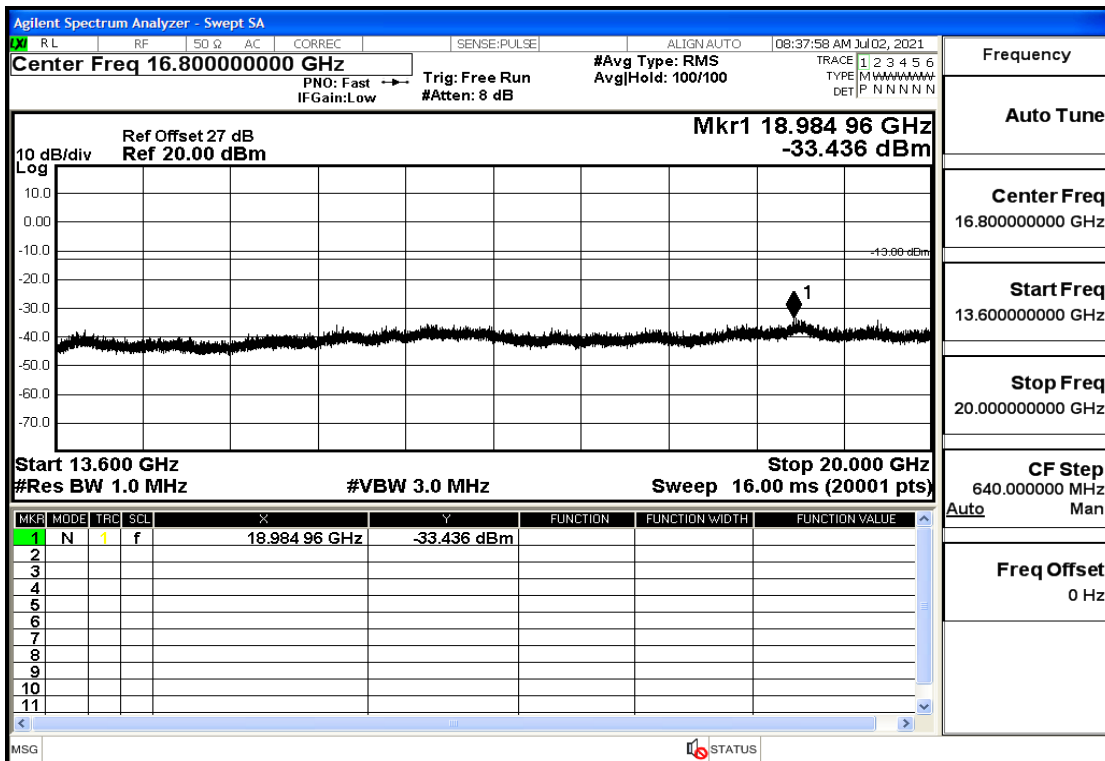

OB4-1.4-1710.7-QPSK-6#LOW@30mHz-1GHz@Pass

OB4-1.4-1710.7-QPSK-6#LOW@1GHz-7GHz@Pass

OB4-1.4-1710.7-QPSK-6#LOW@7GHz-13.6GHz@Pass

OB4-1.4-1710.7-QPSK-6#LOW@13.6GHz-20GHz@Pass

OB4-1.4-1710.7-QPSK-1#LOW@30mHz-1GHz@Pass