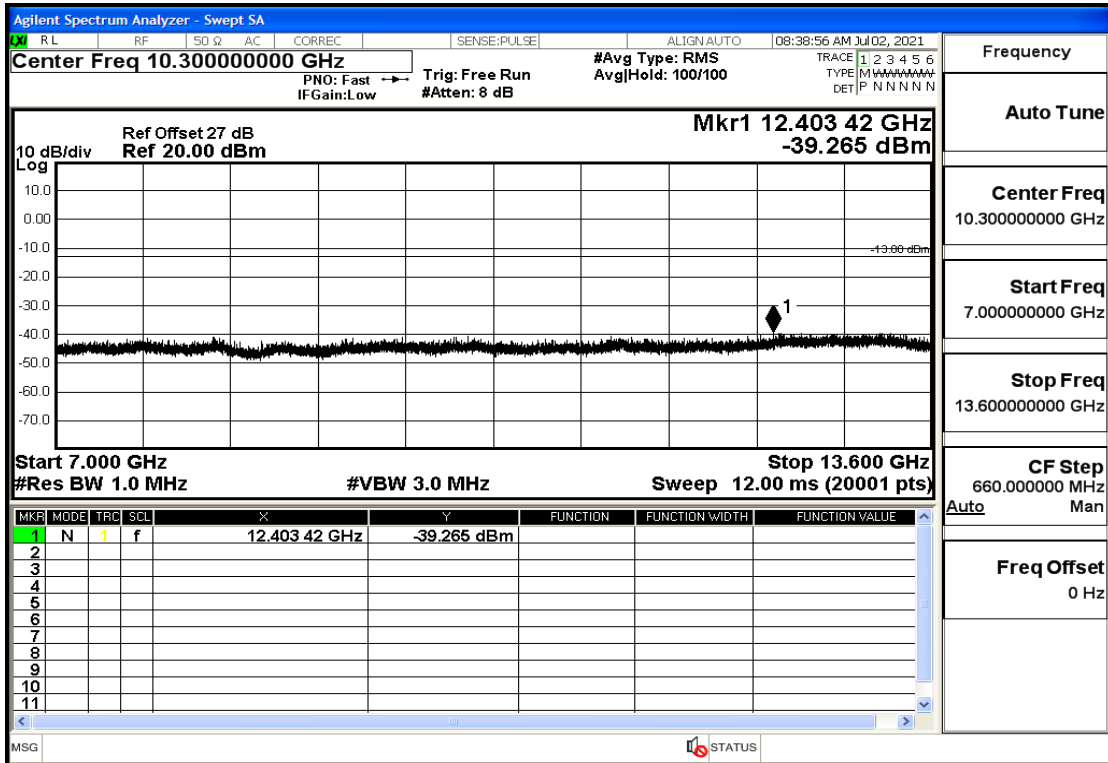

OB4-1.4-1710.7-QPSK-1#LOW@7GHz-13.6GHz@Pass