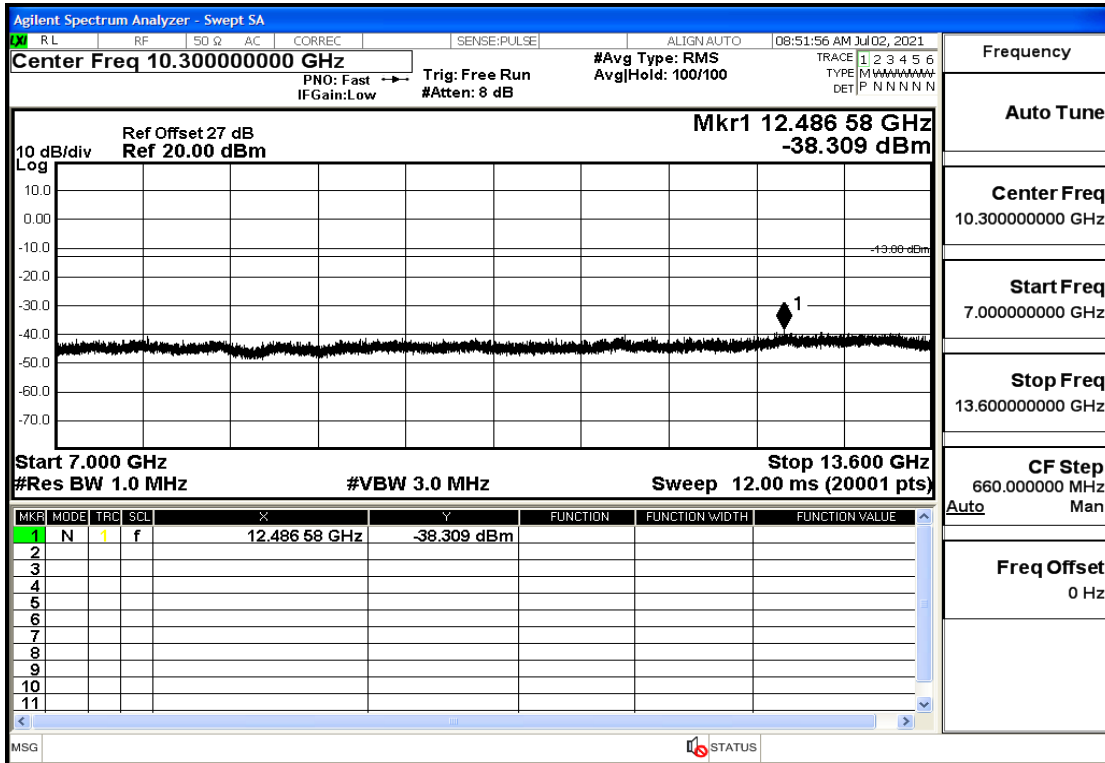

OB4-3-1711.5-QPSK-1#HIGH@7GHz-13.6GHz@Pass