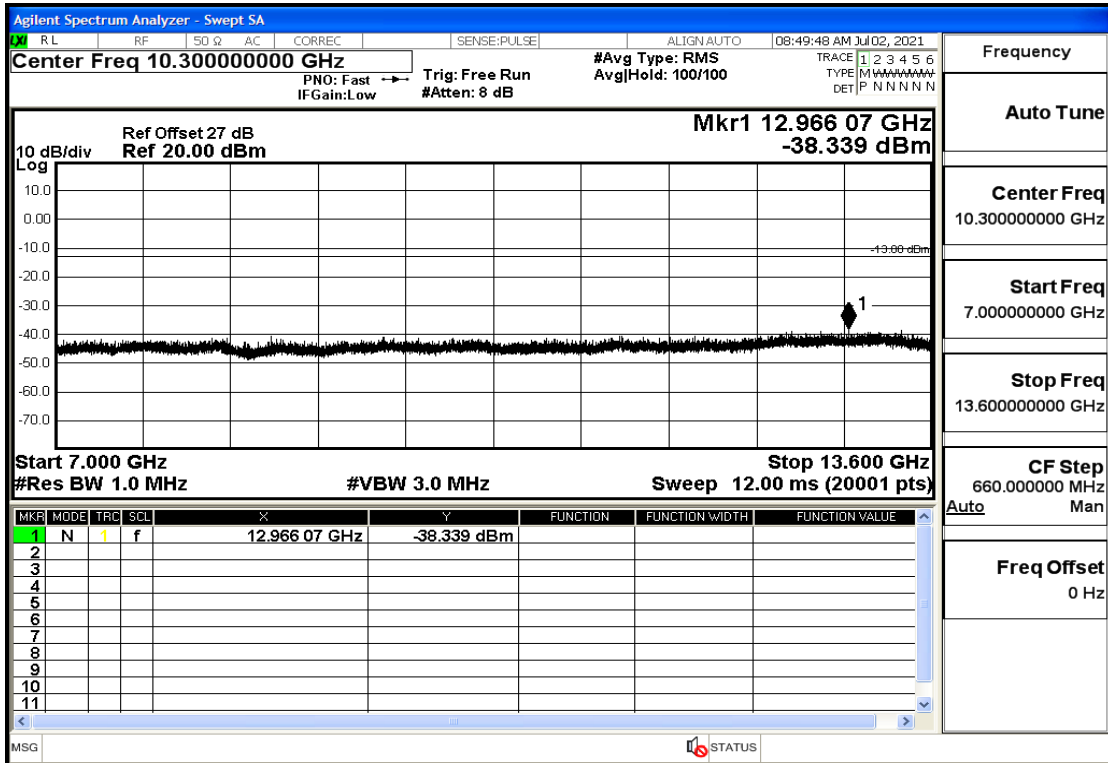

OB4-1.4-1754.3-QPSK-1#HIGH@13.6GHz-20GHz@Pass

OB4-3-1711.5-QPSK-15#LOW@30MHz-1GHz@Pass

OB4-3-1711.5-QPSK-15#LOW@1GHz-7GHz@Pass

OB4-3-1711.5-QPSK-15#LOW@7GHz-13.6GHz@Pass

OB4-3-1711.5-QPSK-15#LOW@13.6GHz-20GHz@Pass