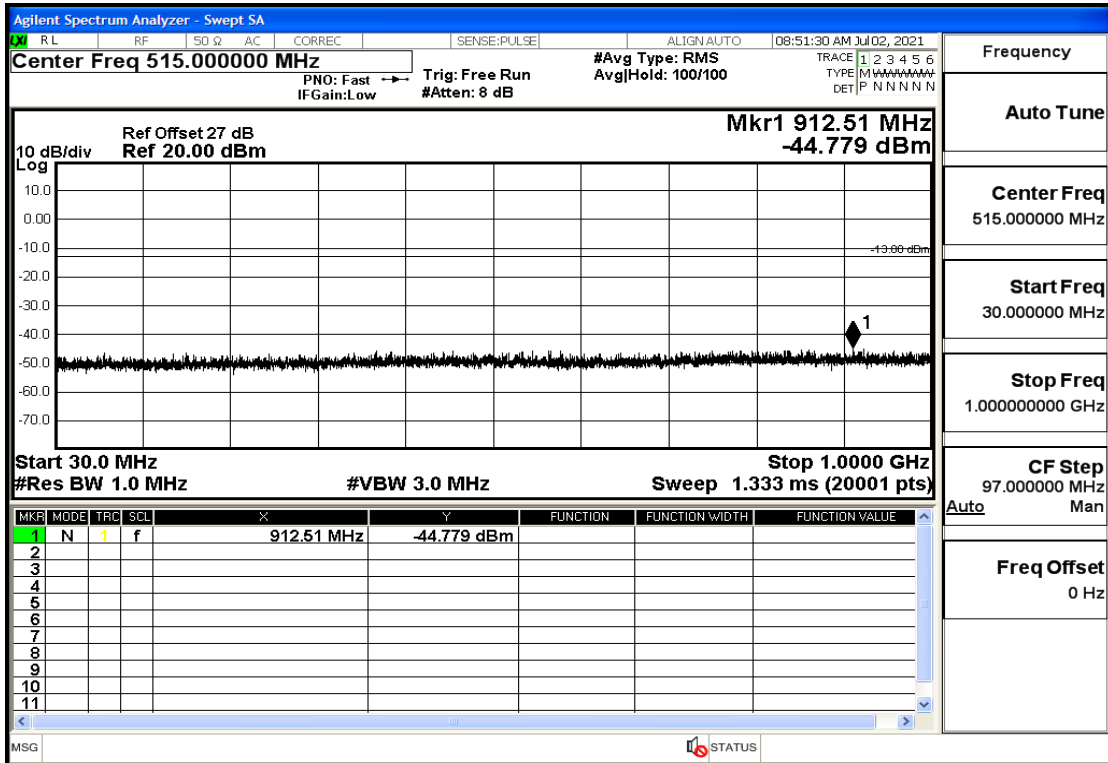

OB4-3-1711.5-QPSK-1#LOW@30mHz-1GHz@Pass

OB4-3-1711.5-QPSK-1#LOW@1GHz-7GHz@Pass

OB4-3-1711.5-QPSK-1#LOW@7GHz-13.6GHz@Pass

OB4-3-1711.5-QPSK-1#LOW@13.6GHz-20GHz@Pass

OB4-3-1711.5-QPSK-1#HIGH@30mHz-1GHz@Pass