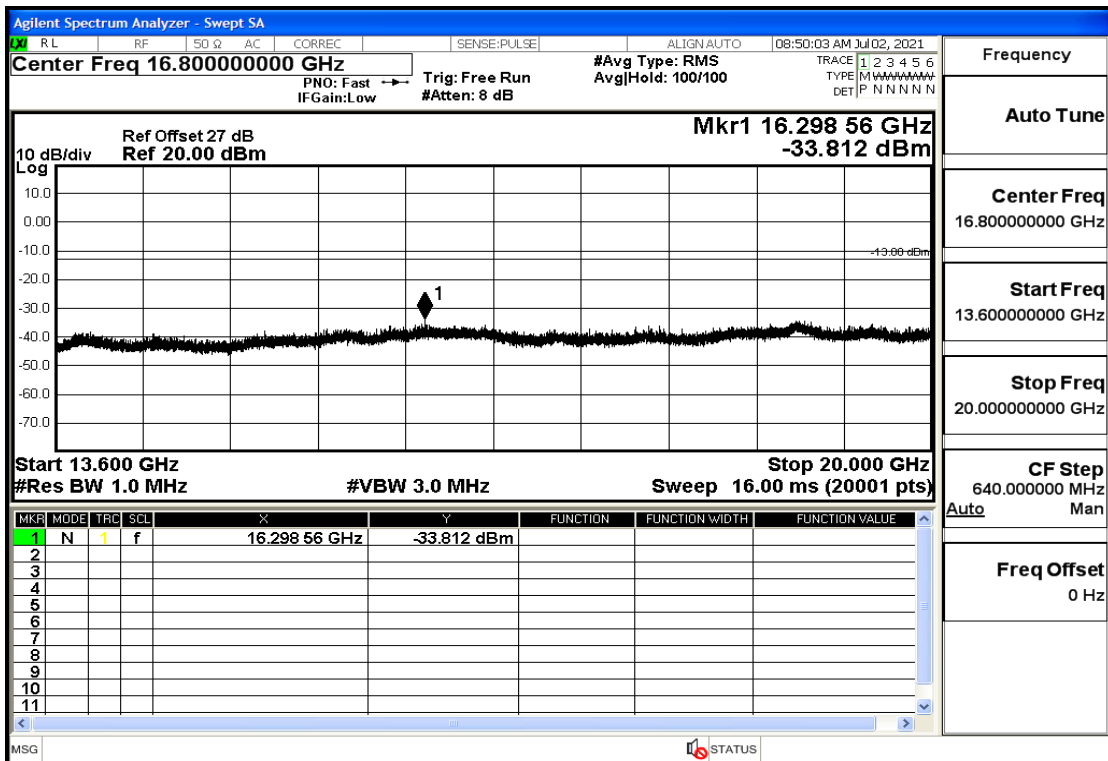

OB4-1.4-1754.3-QPSK-1#HIGH@13.6GHz-20GHz@Pass

OB4-3-1711.5-QPSK-15#LOW@30MHz-1GHz@Pass

OB4-3-1711.5-QPSK-15#LOW@1GHz-7GHz@Pass

OB4-3-1711.5-QPSK-15#LOW@7GHz-13.6GHz@Pass

OB4-3-1711.5-QPSK-15#LOW@13.6GHz-20GHz@Pass