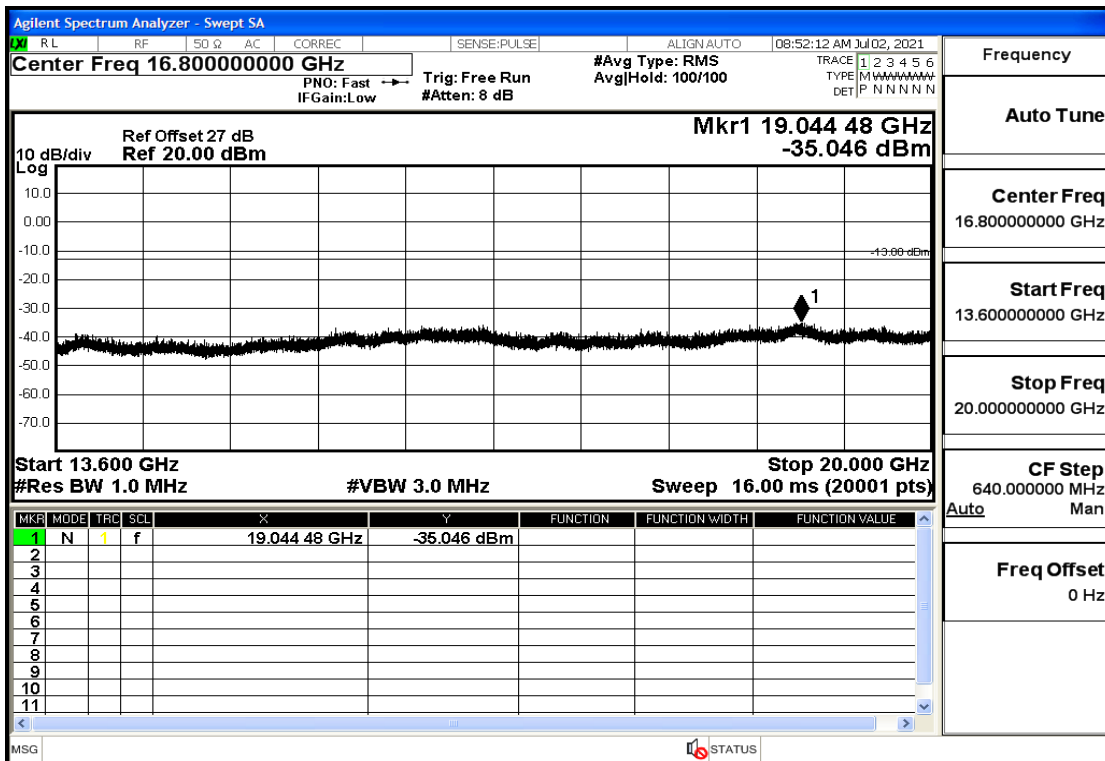

OB4-3-1711.5-QPSK-1#HIGH@13.6GHz-20GHz@Pass