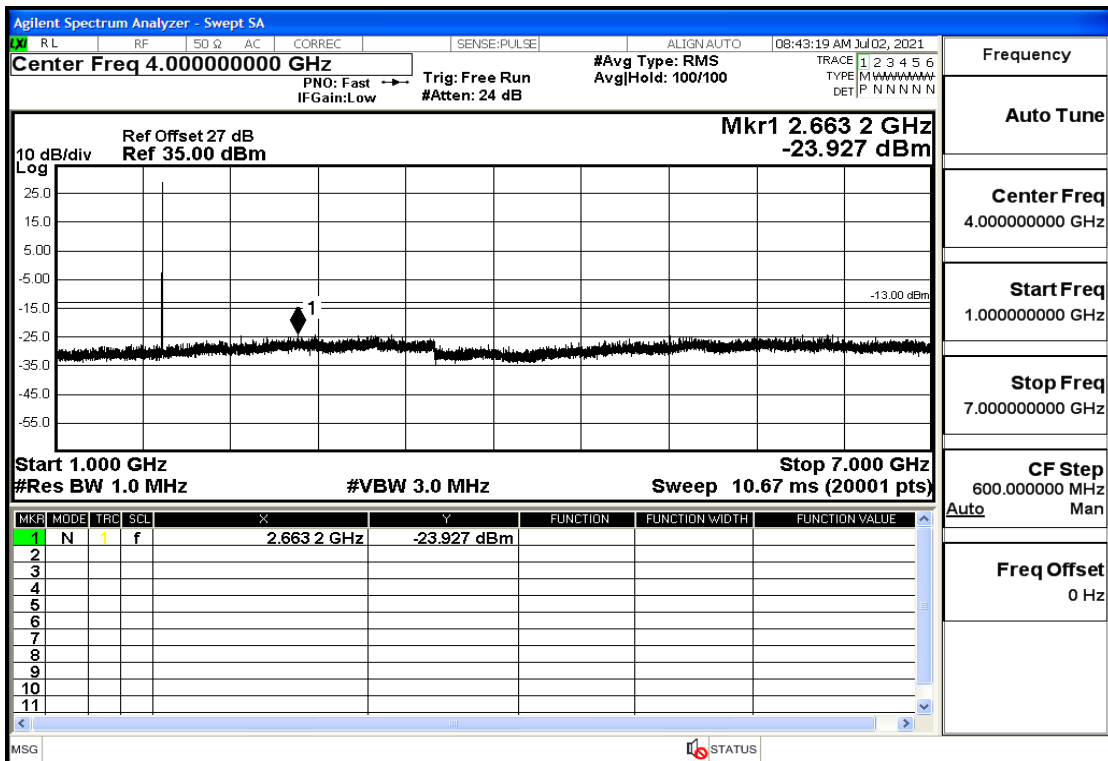

OB4-1.4-1732.5-QPSK-1#HIGH@1GHz-7GHz@Pass