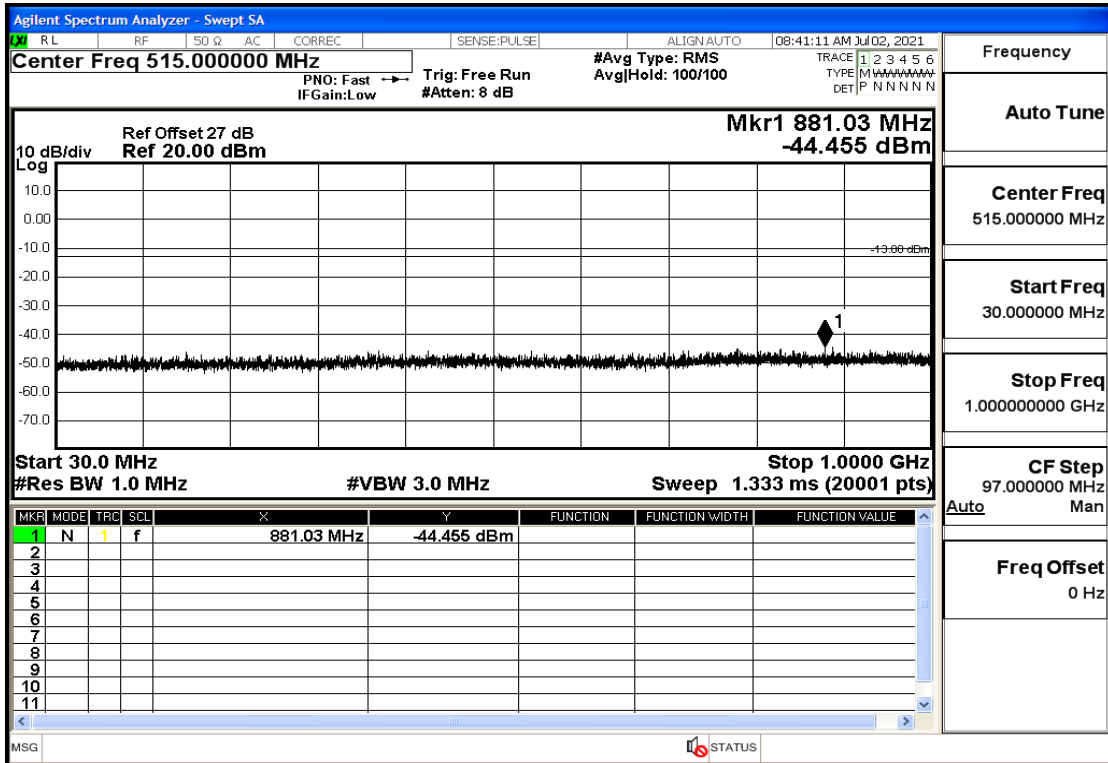

OB4-1.4-1732.5-QPSK-6#LOW@30mHz-1GHz@Pass