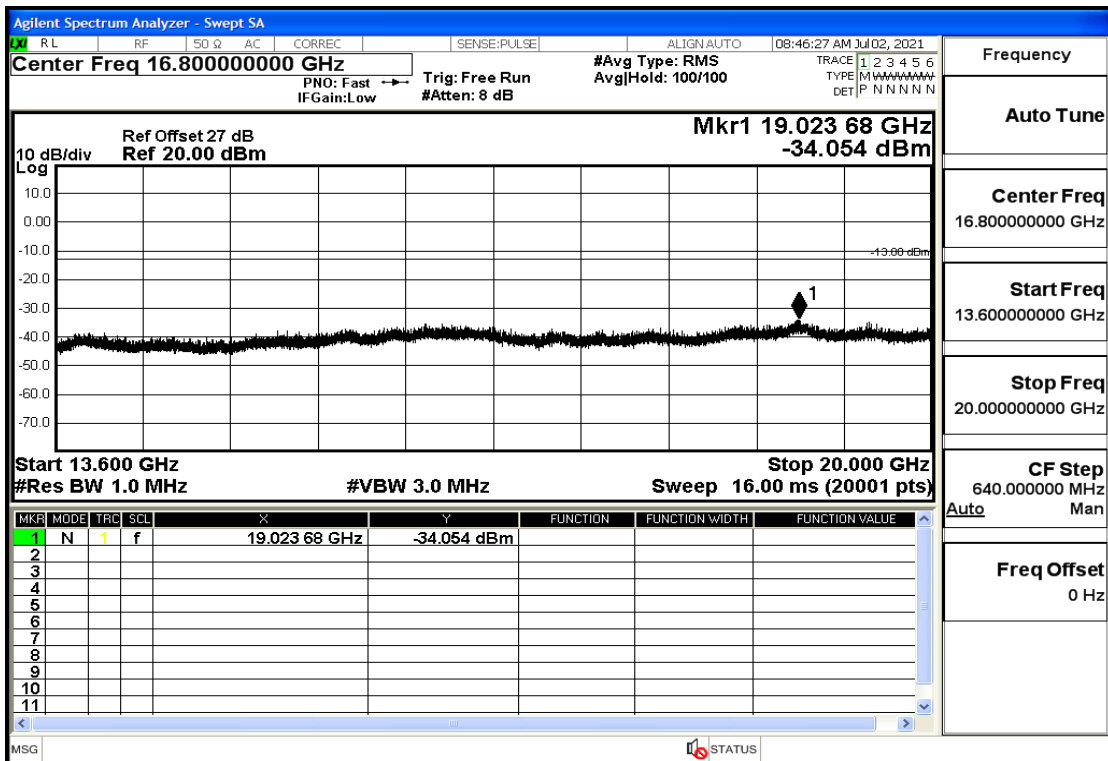

OB4-1.4-1754.3-QPSK-1#LOW@13.6GHz-20GHz@Pass