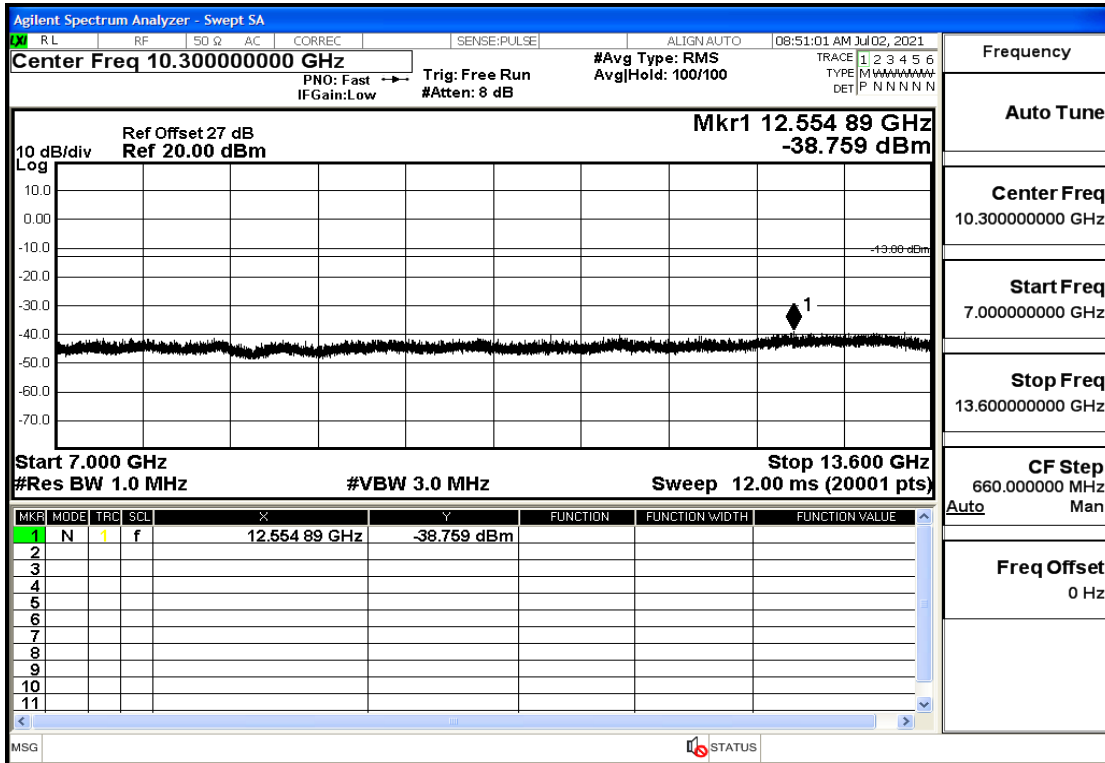

OB4-3-1711.5-QPSK-1#LOW@7GHz-13.6GHz@Pass