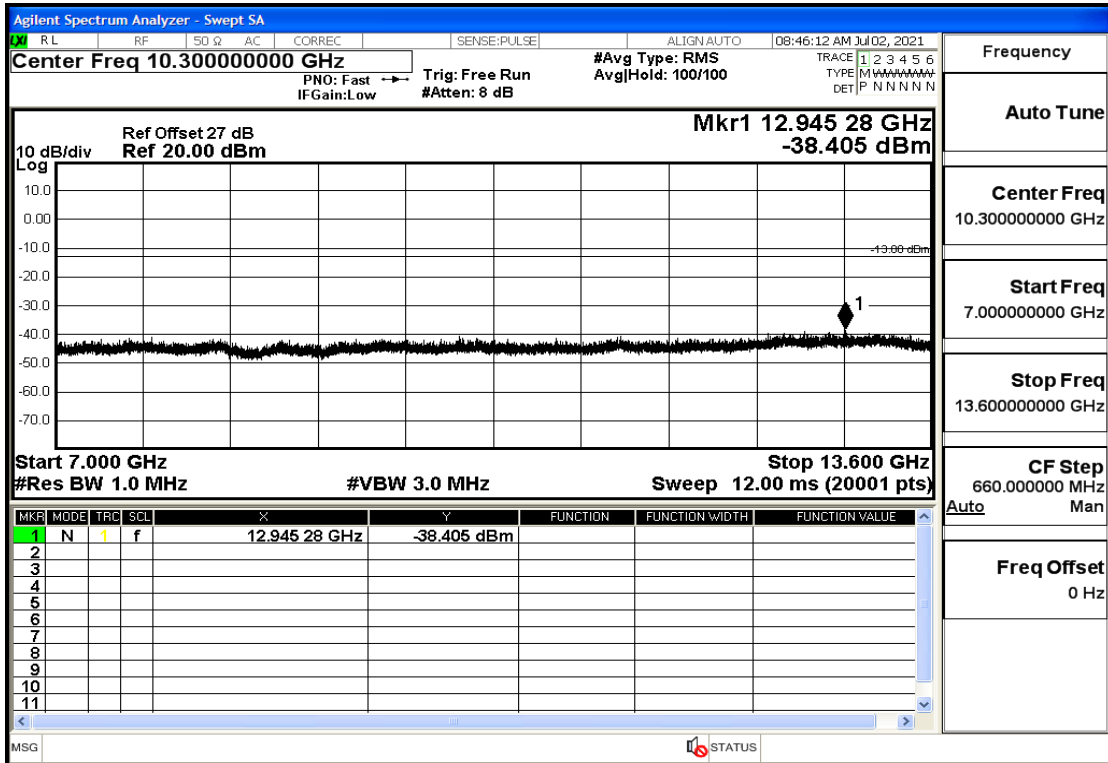

OB4-1.4-1754.3-QPSK-1#LOW@7GHz-13.6GHz@Pass