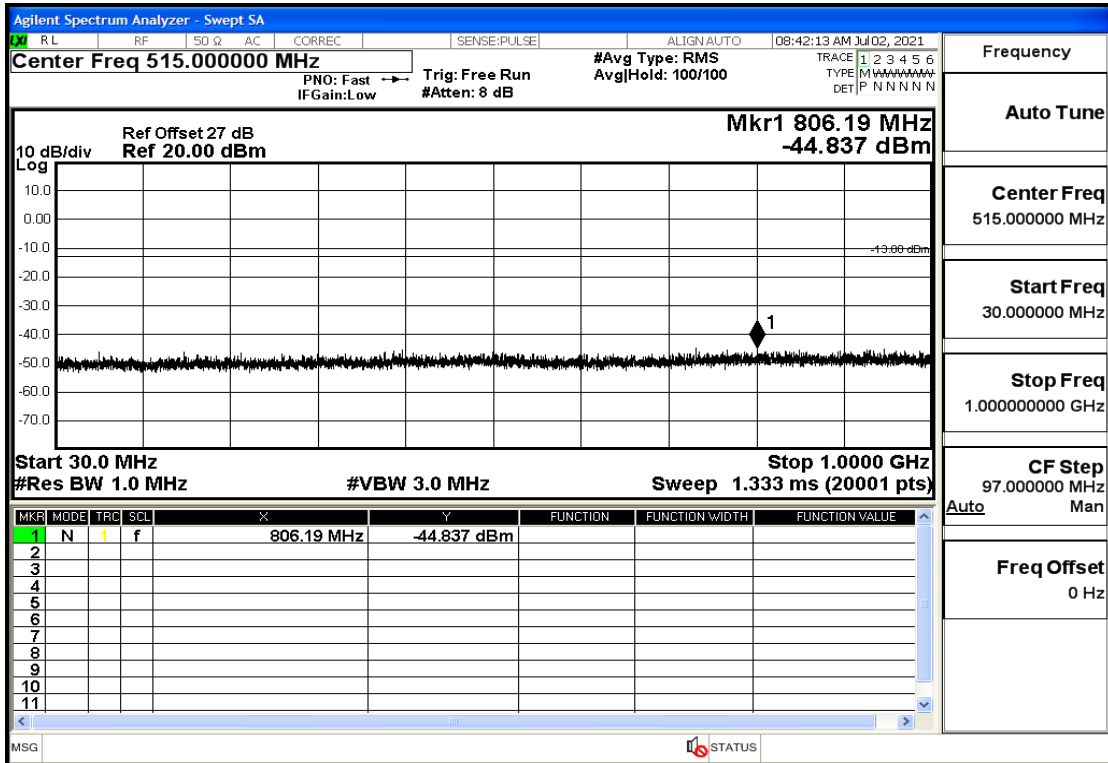

OB4-1.4-1732.5-QPSK-1#LOW@30mHz-1GHz@Pass