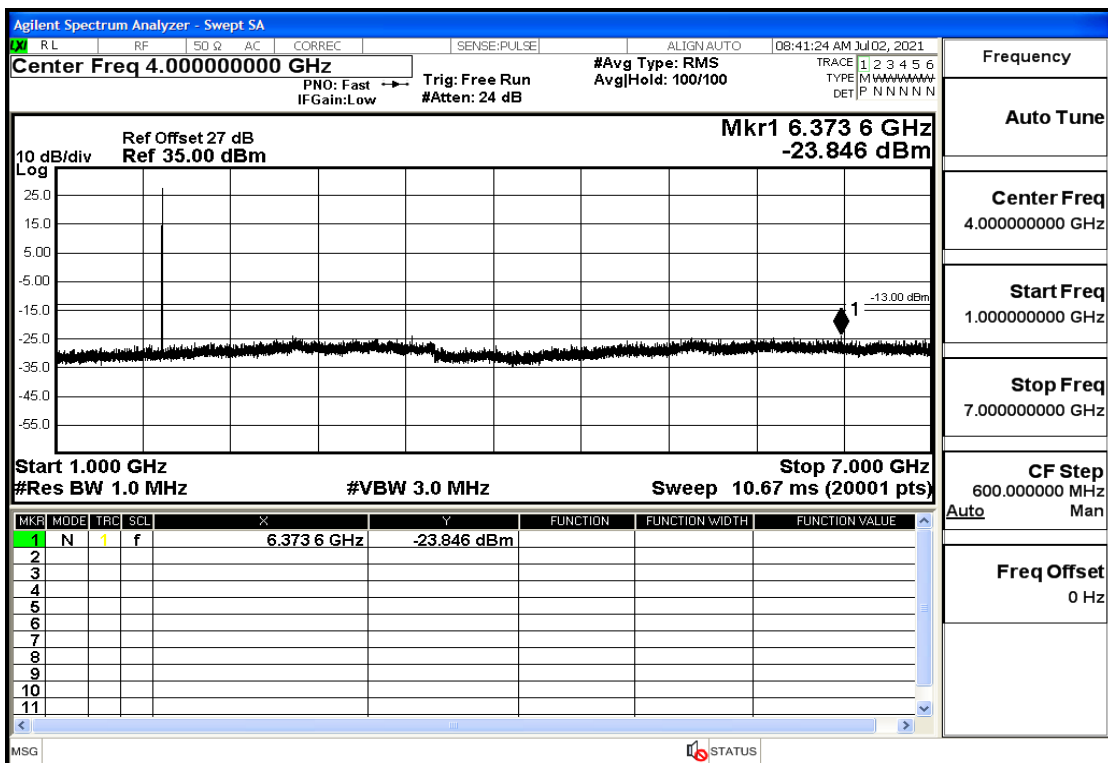

OB4-1.4-1710.7-QPSK-1#HIGH@7GHz-13.6GHz@Pass

OB4-1.4-1710.7-QPSK-1#HIGH@13.6GHz-20GHz@Pass

OB4-1.4-1732.5-QPSK-6#LOW@30mHz-1GHz@Pass

OB4-1.4-1732.5-QPSK-6#LOW@1GHz-7GHz@Pass

OB4-1.4-1732.5-QPSK-6#LOW@7GHz-13.6GHz@Pass