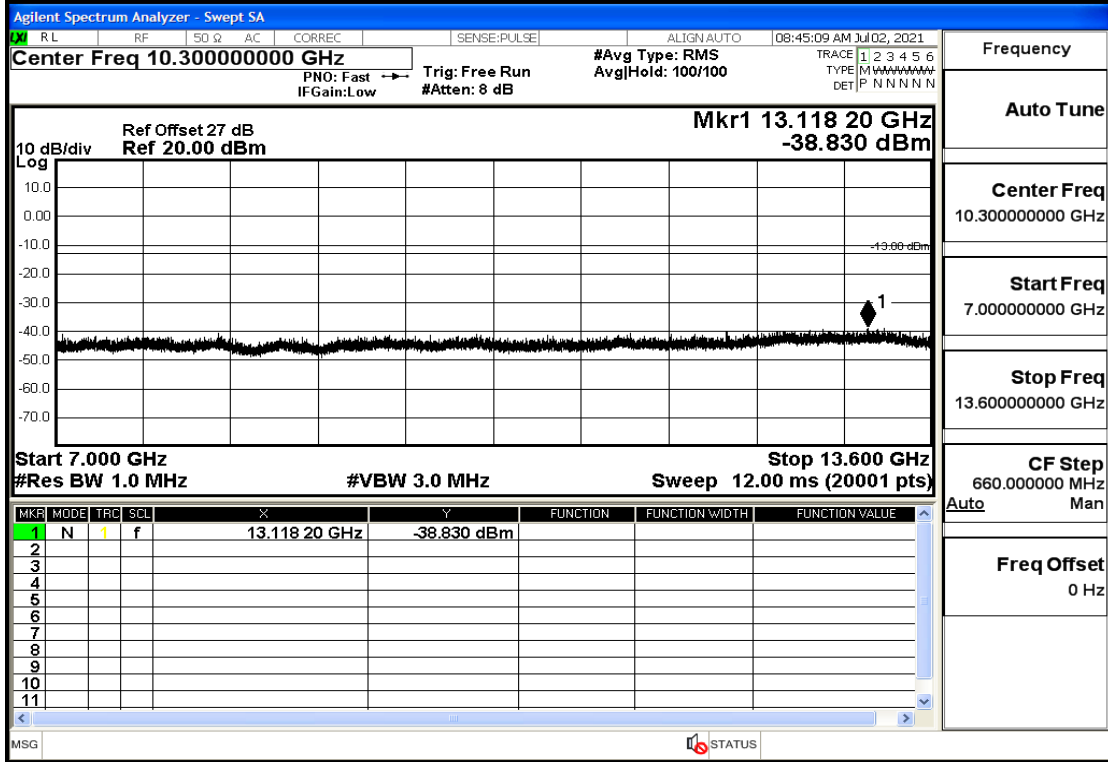

OB4-1.4-1754.3-QPSK-6#LOW@7GHz-13.6GHz@Pass