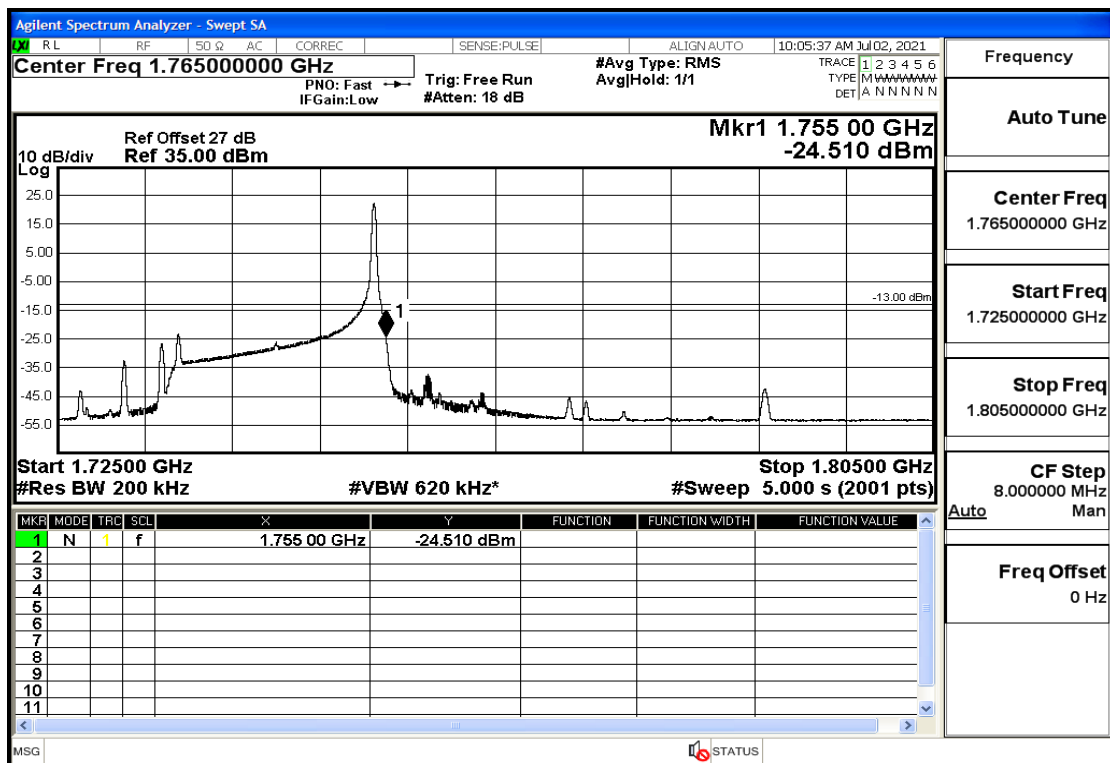

Band4-20-1720-16QAM-100#LOW@Pass

Band4-20-1720-16QAM-1#LOW@Pass

Band4-20-1745-QPSK-100#LOW@Pass

Band4-20-1745-QPSK-1#HIGH@Pass

Band4-20-1745-16QAM-100#LOW@Pass

Band4-20-1745-16QAM-1#HIGH@Pass

Conducted Spurious Emission