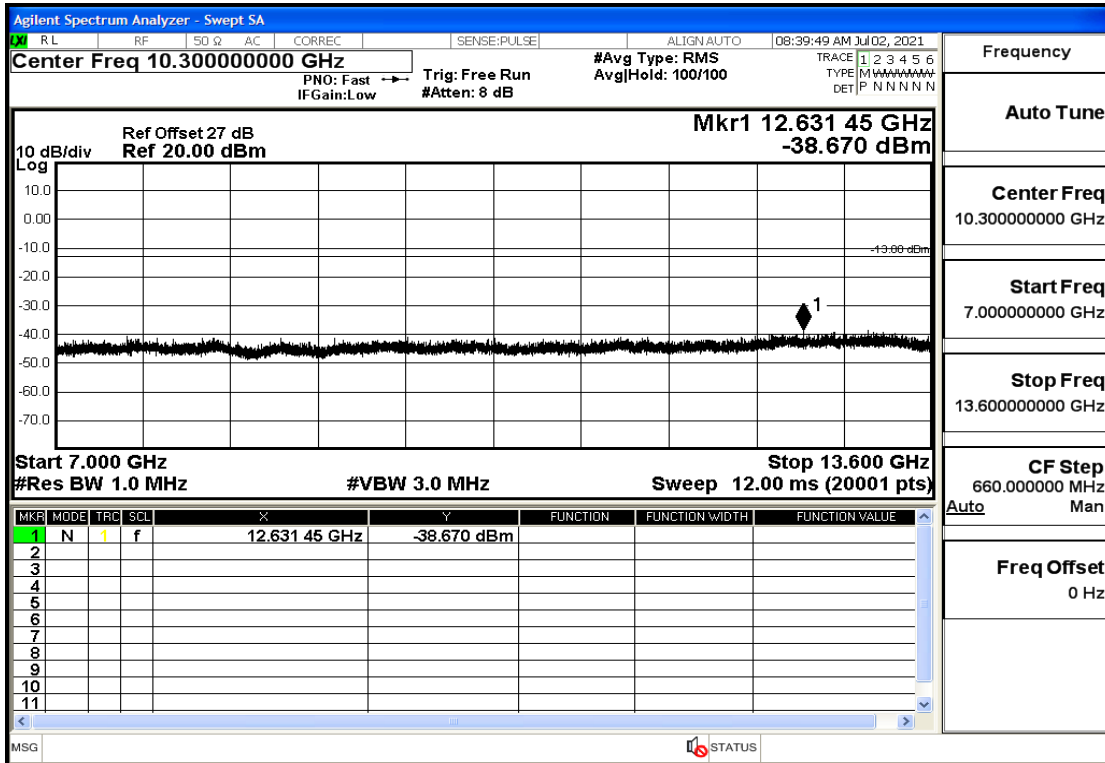

OB4-1.4-1710.7-QPSK-1#HIGH@7GHz-13.6GHz@Pass