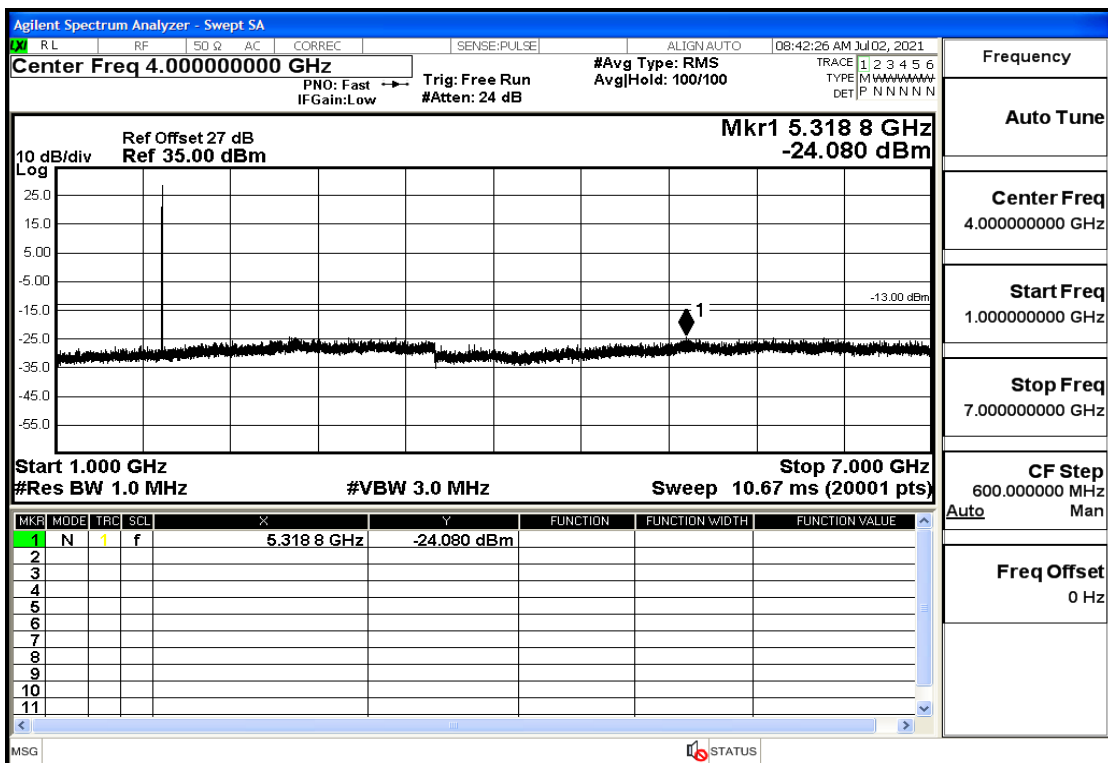

OB4-1.4-1732.5-QPSK-1#LOW@1GHz-7GHz@Pass