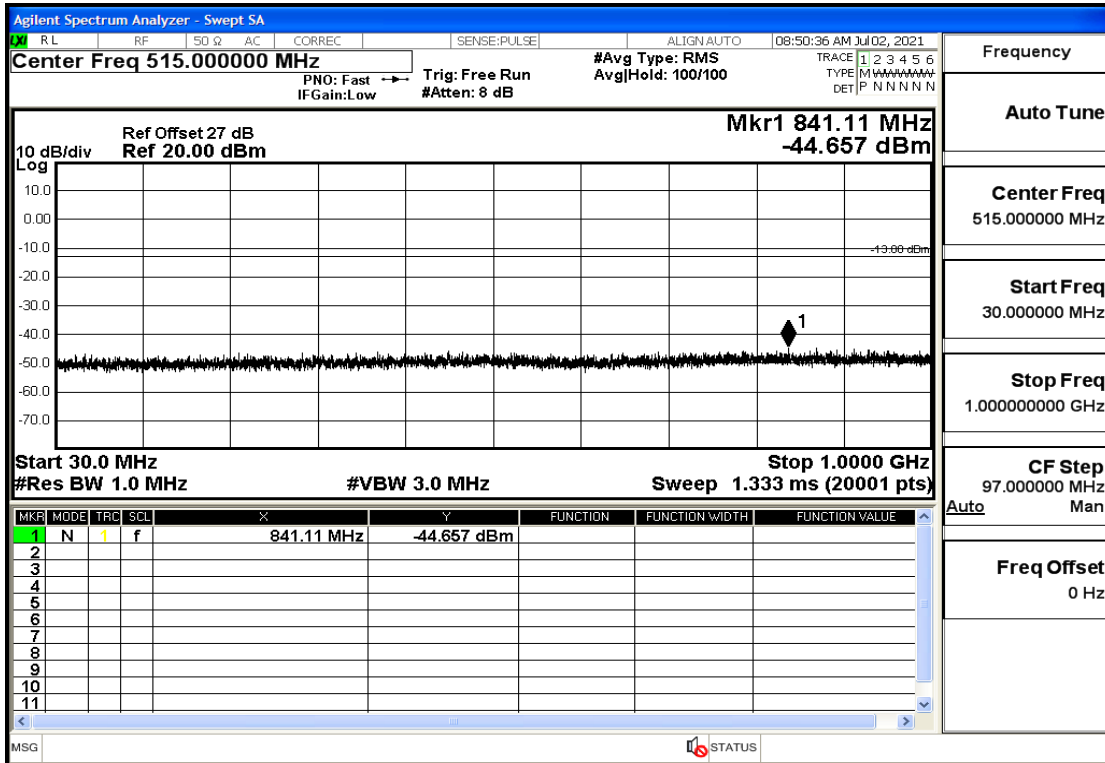

OB4-3-1711.5-QPSK-1#LOW@30mHz-1GHz@Pass