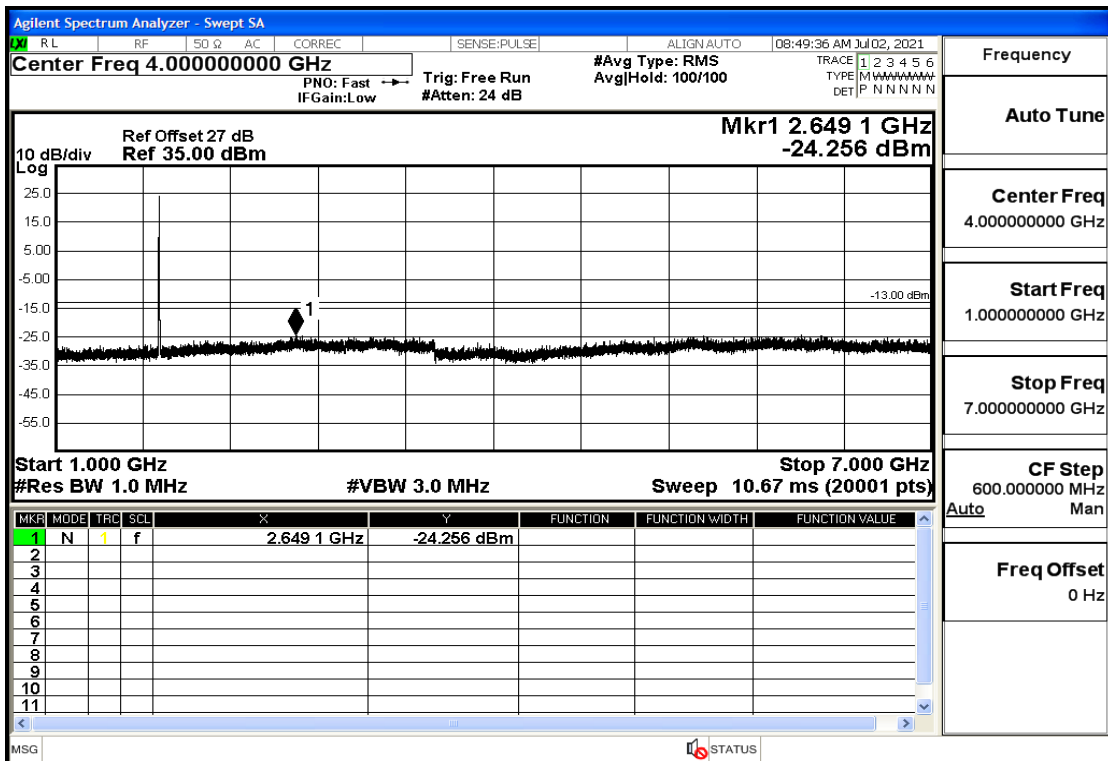

OB4-3-1711.5-QPSK-15#LOW@1GHz-7GHz@Pass