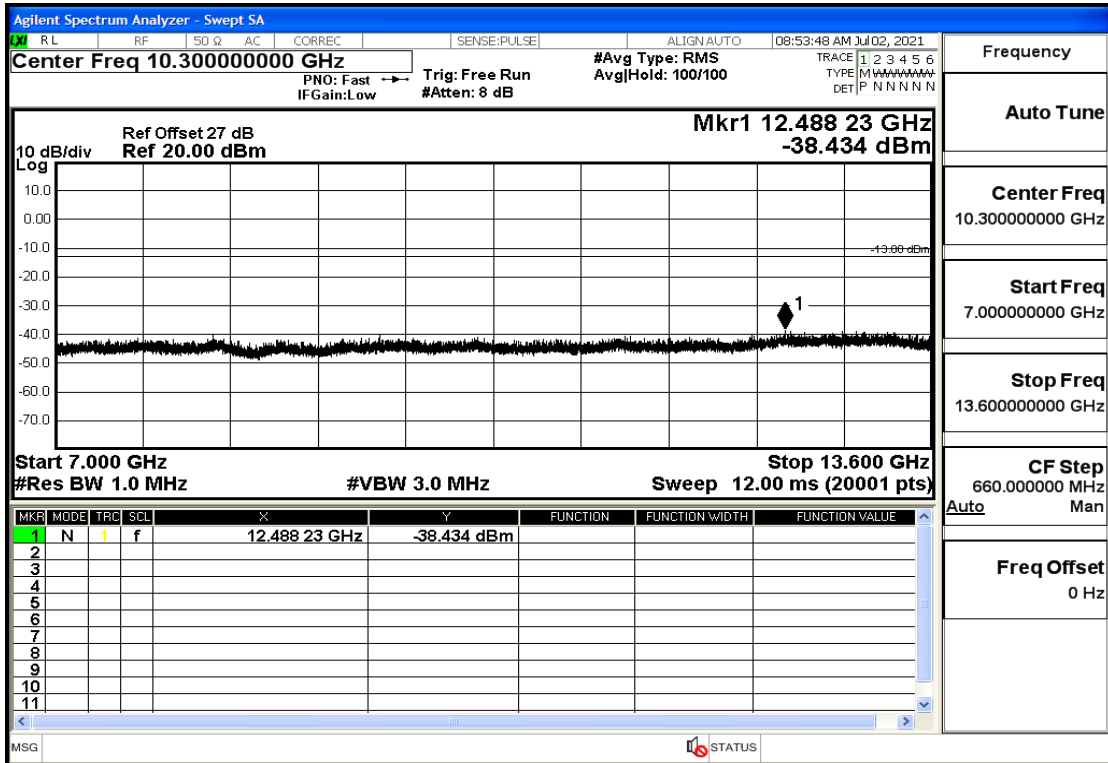

OB4-3-1732.5-QPSK-15#LOW@7GHz-13.6GHz@Pass