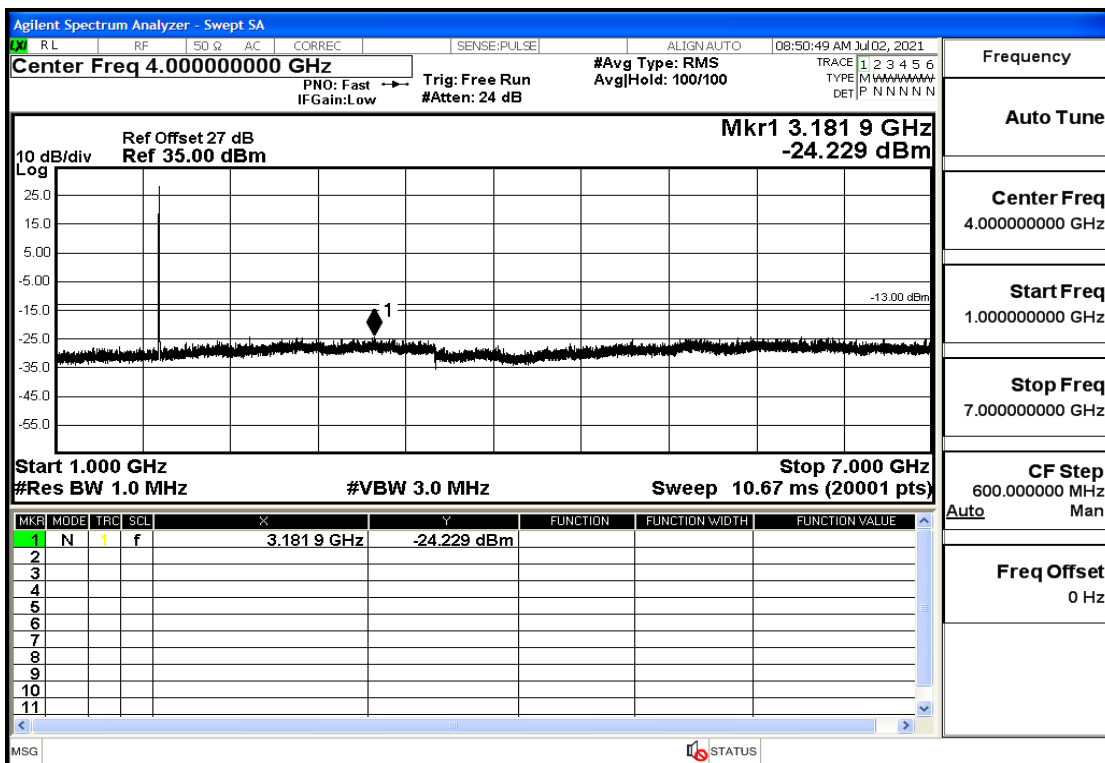

OB4-3-1711.5-QPSK-1#LOW@1GHz-7GHz@Pass