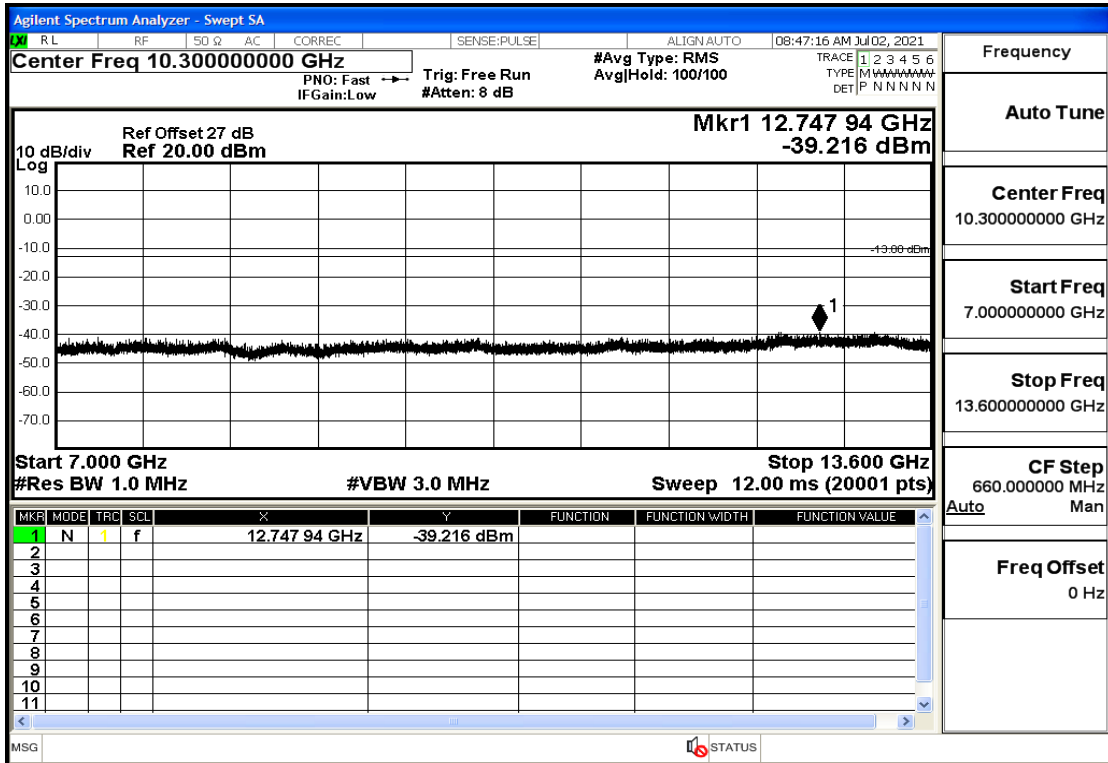

OB4-1.4-1754.3-QPSK-1#LOW@7GHz-13.6GHz@Pass

OB4-1.4-1754.3-QPSK-1#LOW@13.6GHz-20GHz@Pass

OB4-1.4-1754.3-QPSK-1#HIGH@30mHz-1GHz@Pass

OB4-1.4-1754.3-QPSK-1#HIGH@1GHz-7GHz@Pass

OB4-1.4-1754.3-QPSK-1#HIGH@7GHz-13.6GHz@Pass