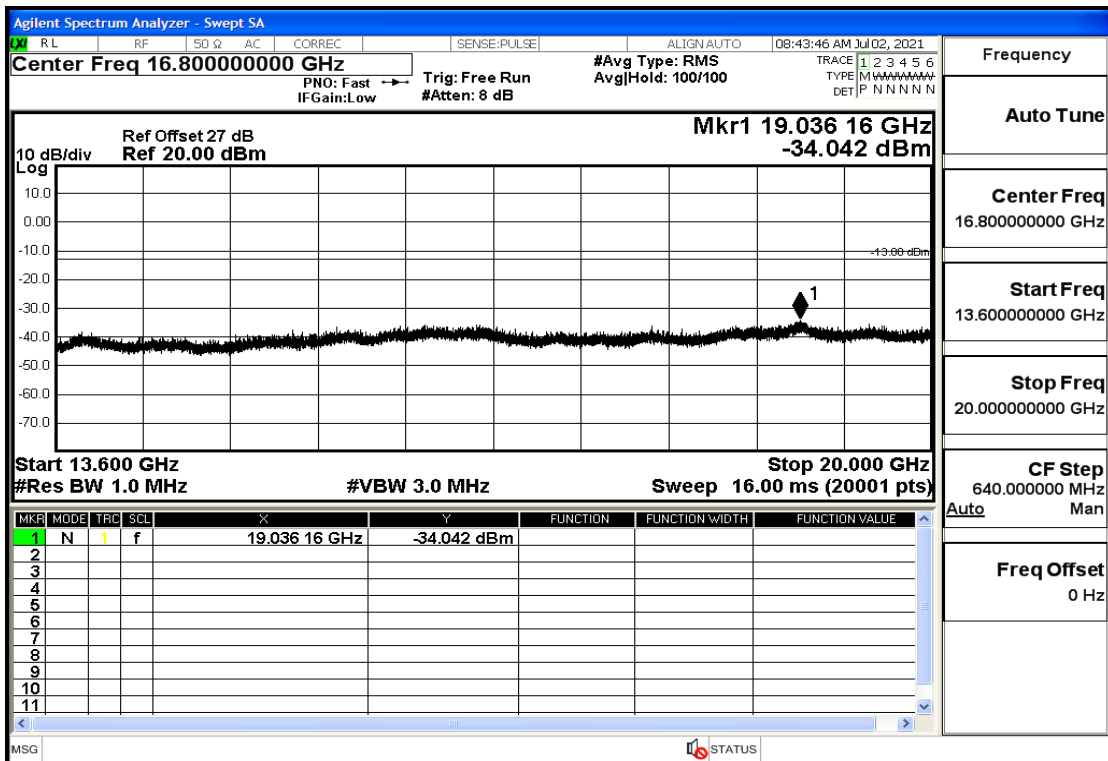

OB4-1.4-1732.5-QPSK-1#HIGH@30mHz-1GHz@Pass

OB4-1.4-1732.5-QPSK-1#HIGH@1GHz-7GHz@Pass

OB4-1.4-1732.5-QPSK-1#HIGH@7GHz-13.6GHz@Pass

OB4-1.4-1732.5-QPSK-1#HIGH@13.6GHz-20GHz@Pass

OB4-1.4-1754.3-QPSK-6#LOW@30mHz-1GHz@Pass