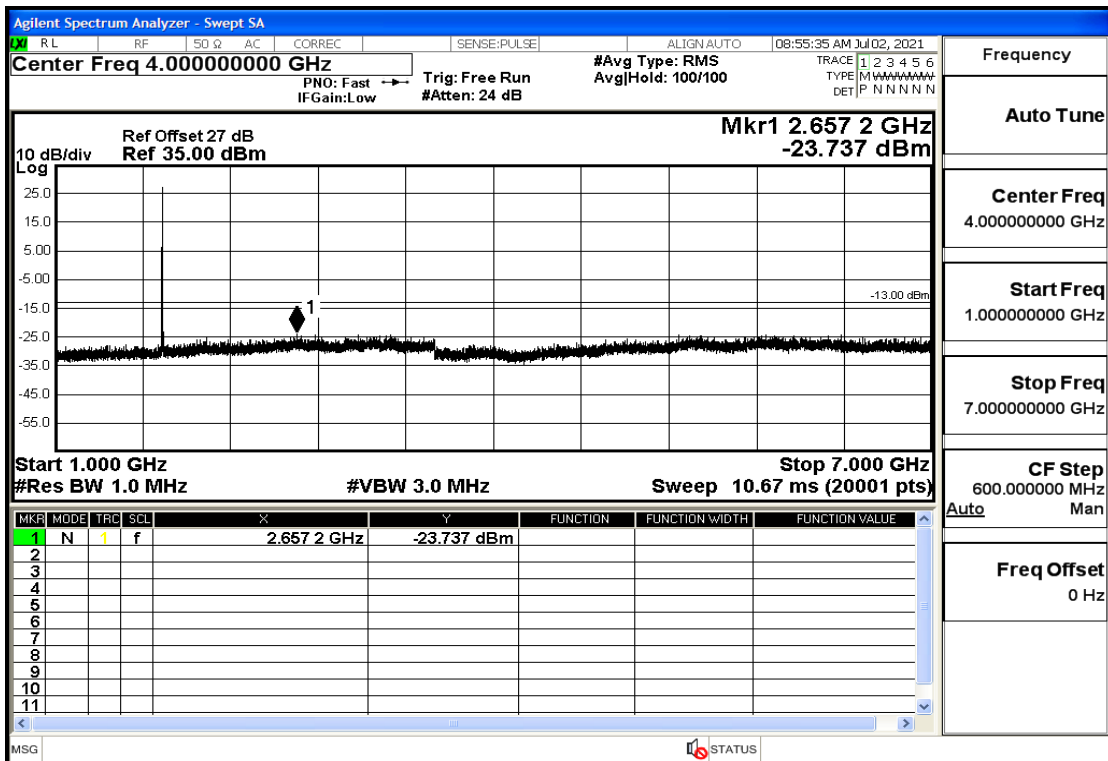

OB4-3-1732.5-QPSK-1#HIGH@1GHz-7GHz@Pass