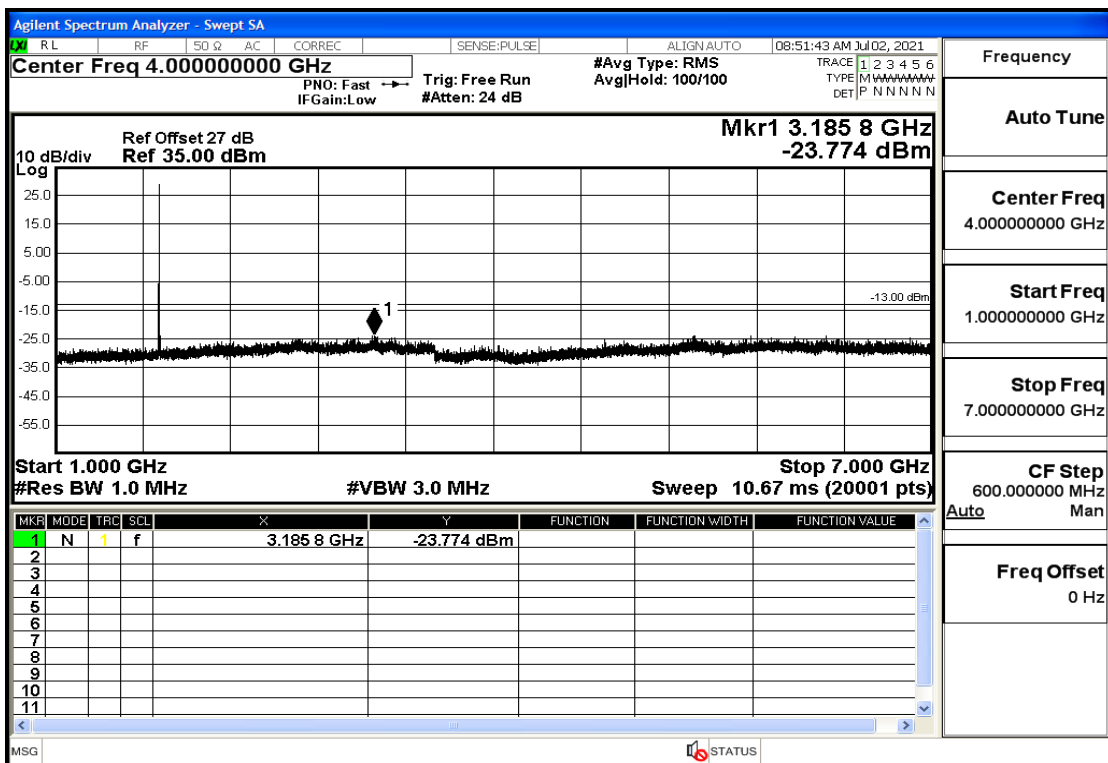

OB4-3-1711.5-QPSK-1#HIGH@1GHz-7GHz@Pass