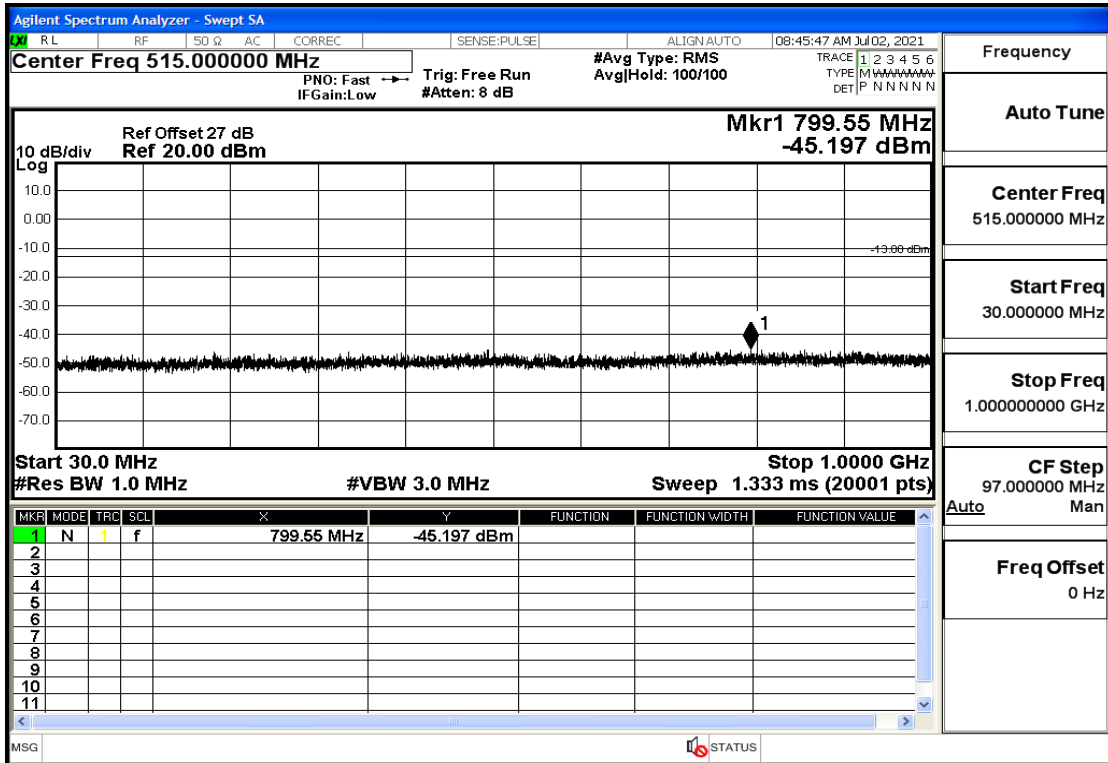

OB4-1.4-1754.3-QPSK-6#LOW@1GHz-7GHz@Pass

OB4-1.4-1754.3-QPSK-6#LOW@7GHz-13.6GHz@Pass

OB4-1.4-1754.3-QPSK-6#LOW@13.6GHz-20GHz@Pass

OB4-1.4-1754.3-QPSK-1#LOW@30mHz-1GHz@Pass

OB4-1.4-1754.3-QPSK-1#LOW@1GHz-7GHz@Pass