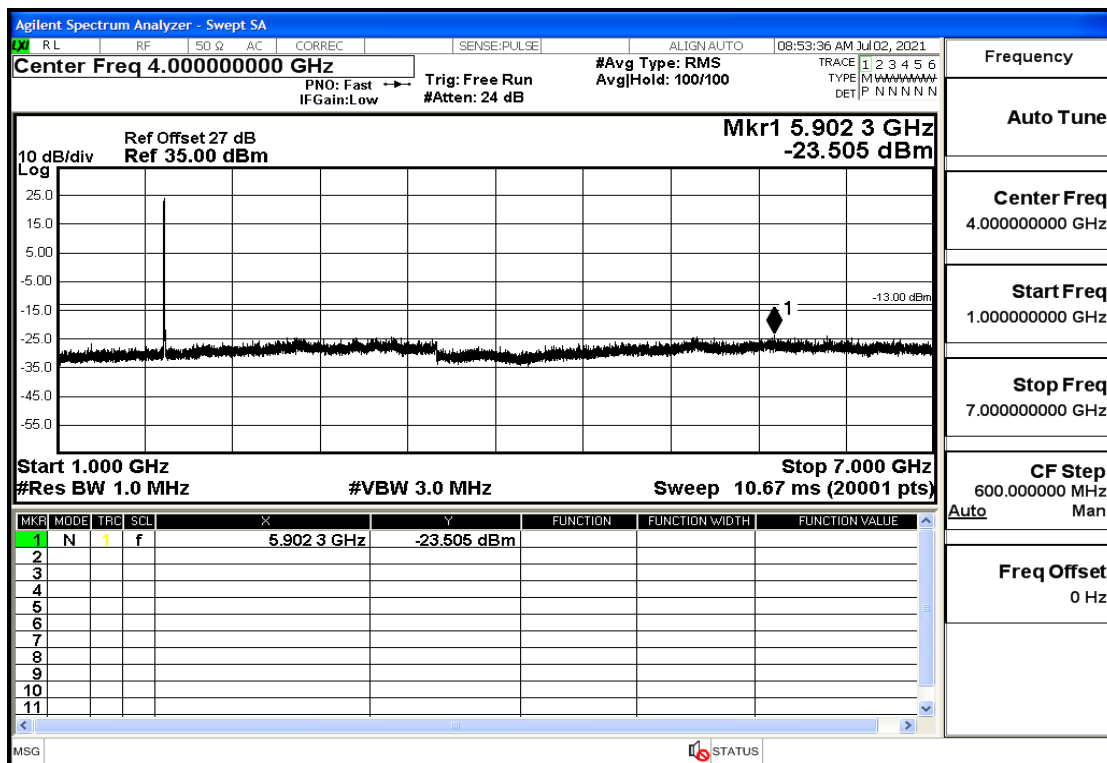

OB4-3-1711.5-QPSK-1#HIGH@1GHz-7GHz@Pass

OB4-3-1711.5-QPSK-1#HIGH@7GHz-13.6GHz@Pass

OB4-3-1711.5-QPSK-1#HIGH@13.6GHz-20GHz@Pass

OB4-3-1732.5-QPSK-15#LOW@30mHz-1GHz@Pass

OB4-3-1732.5-QPSK-15#LOW@1GHz-7GHz@Pass