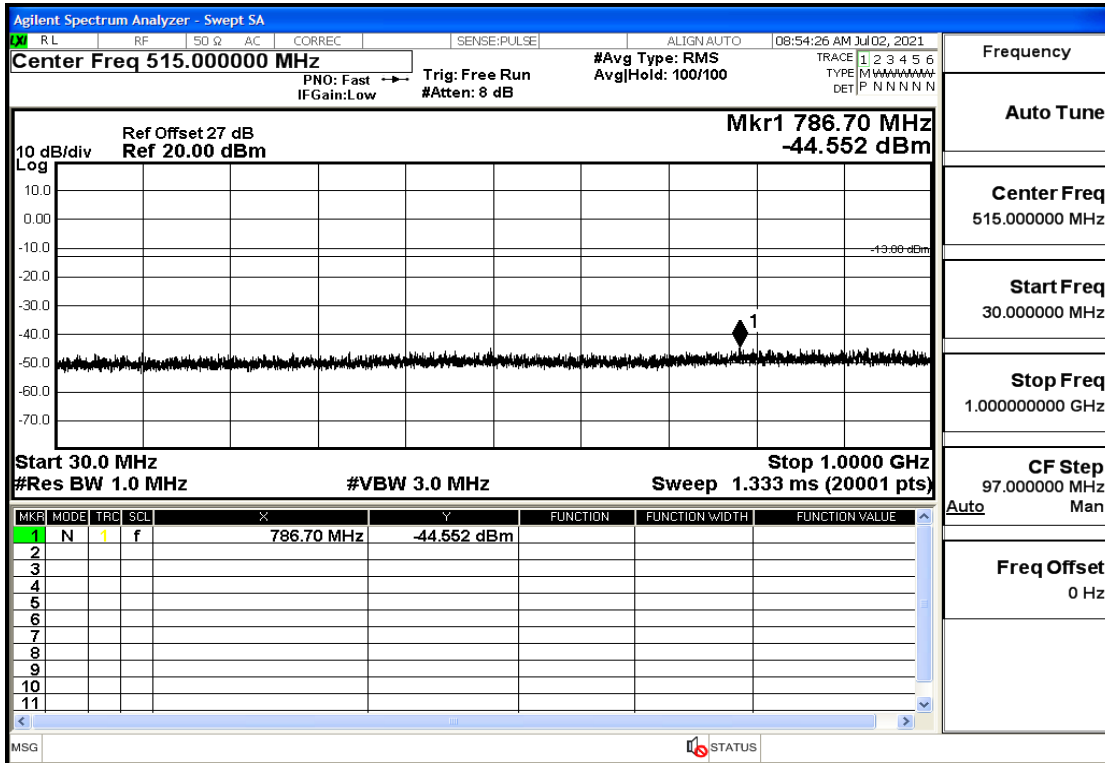

OB4-3-1732.5-QPSK-1#LOW@30mHz-1GHz@Pass