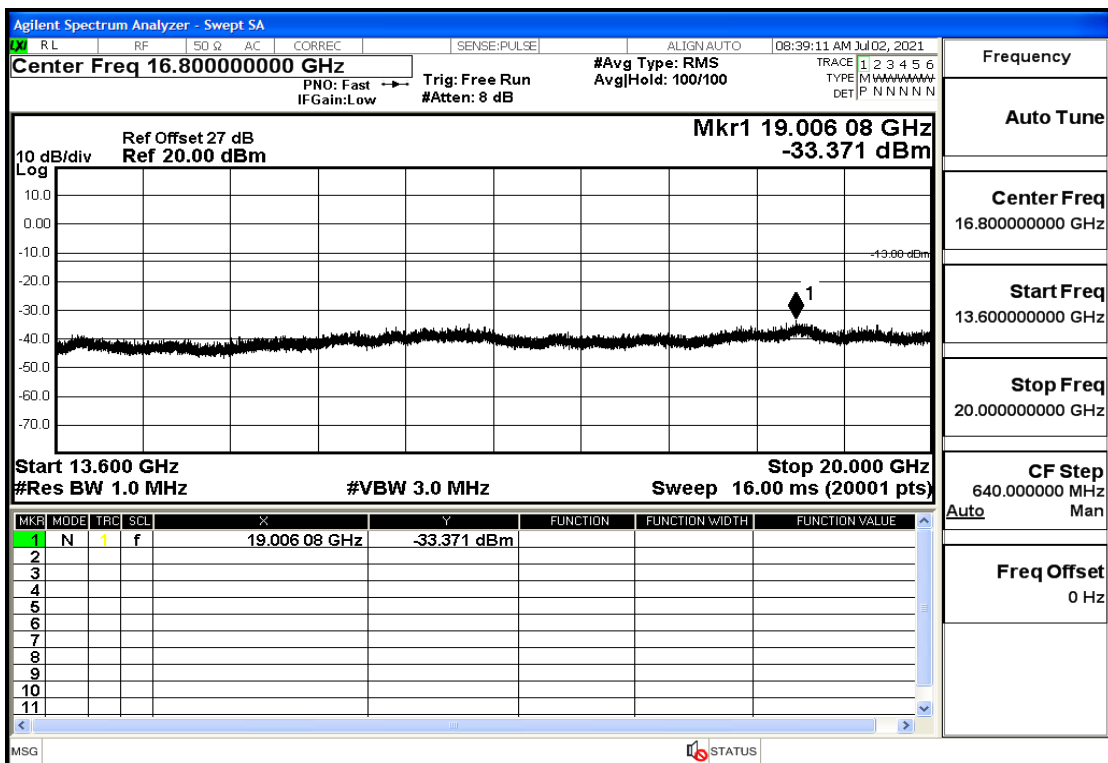

OB4-1.4-1710.7-QPSK-1#LOW@13.6GHz-20GHz@Pass