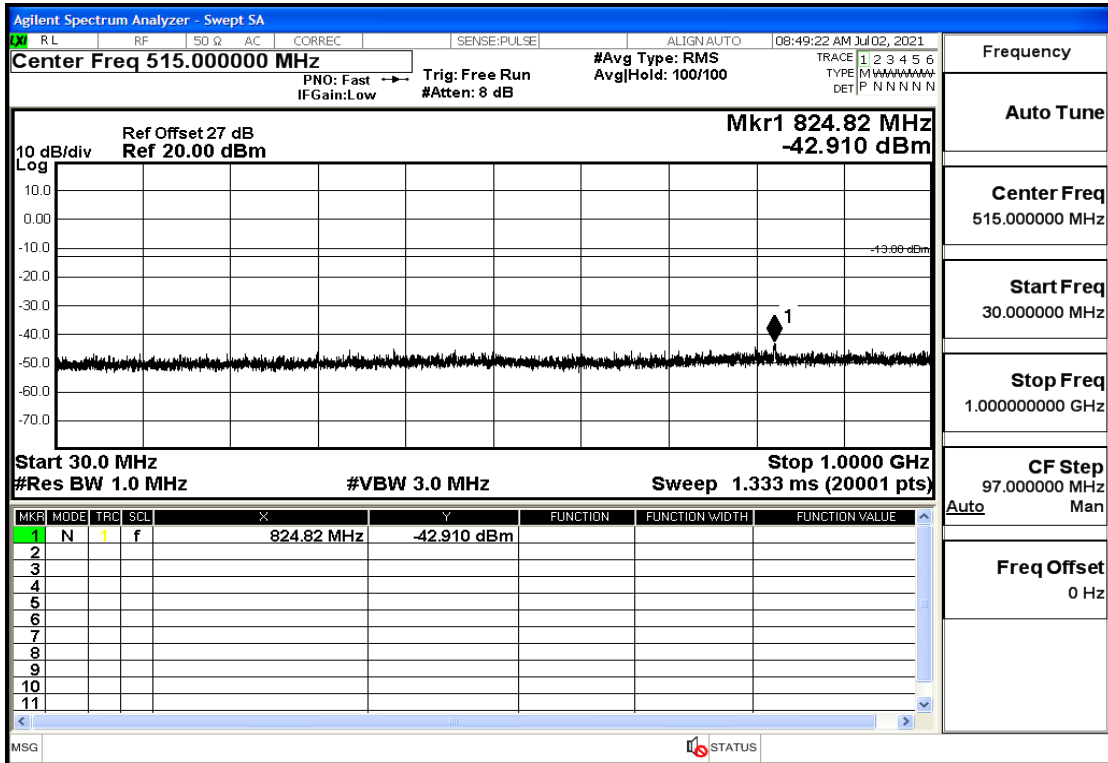

OB4-3-1711.5-QPSK-15#LOW@30MHz-1GHz@Pass