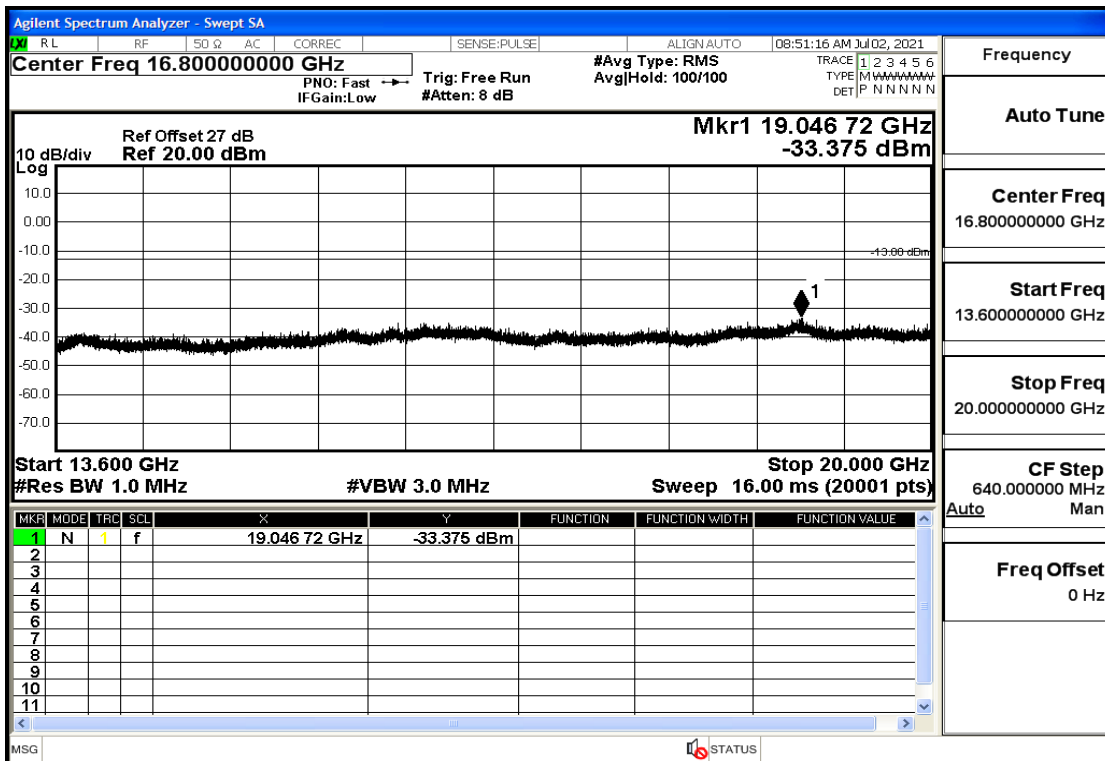

OB4-3-1711.5-QPSK-1#LOW@30mHz-1GHz@Pass

OB4-3-1711.5-QPSK-1#LOW@1GHz-7GHz@Pass

OB4-3-1711.5-QPSK-1#LOW@7GHz-13.6GHz@Pass

OB4-3-1711.5-QPSK-1#LOW@13.6GHz-20GHz@Pass

OB4-3-1711.5-QPSK-1#HIGH@30mHz-1GHz@Pass