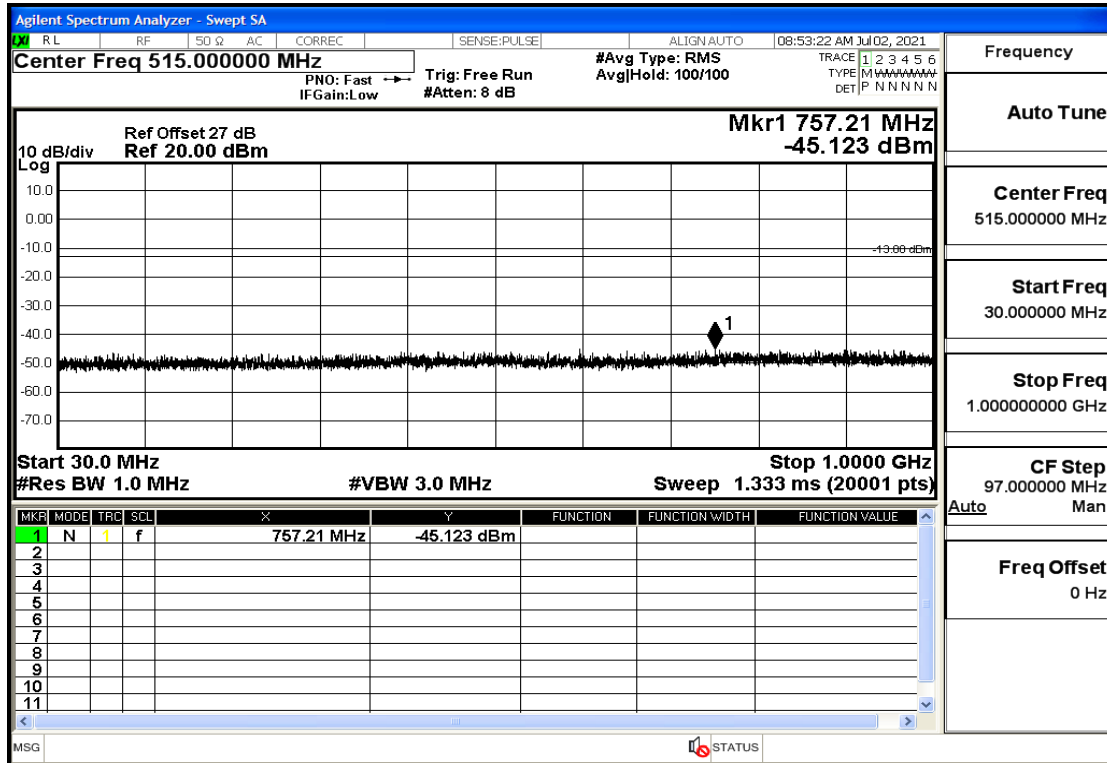

OB4-3-1711.5-QPSK-1#HIGH@1GHz-7GHz@Pass

OB4-3-1711.5-QPSK-1#HIGH@7GHz-13.6GHz@Pass

OB4-3-1711.5-QPSK-1#HIGH@13.6GHz-20GHz@Pass

OB4-3-1732.5-QPSK-15#LOW@30mHz-1GHz@Pass

OB4-3-1732.5-QPSK-15#LOW@1GHz-7GHz@Pass