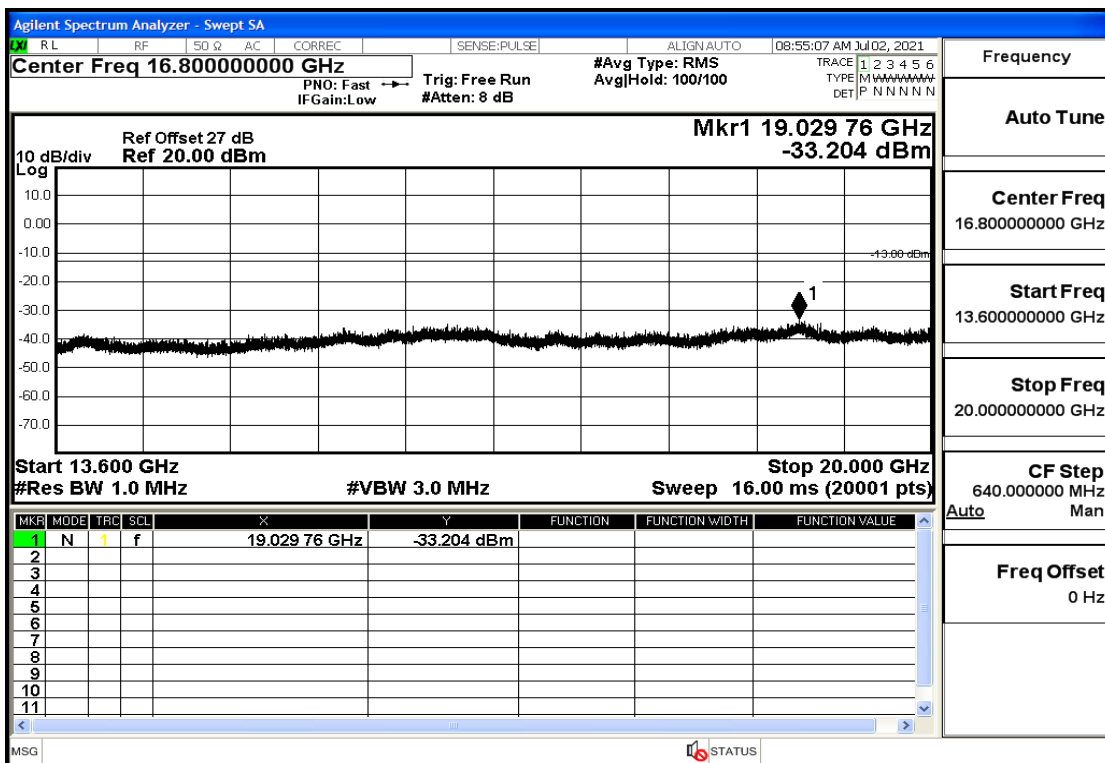

OB4-3-1732.5-QPSK-1#LOW@13.6GHz-20GHz@Pass