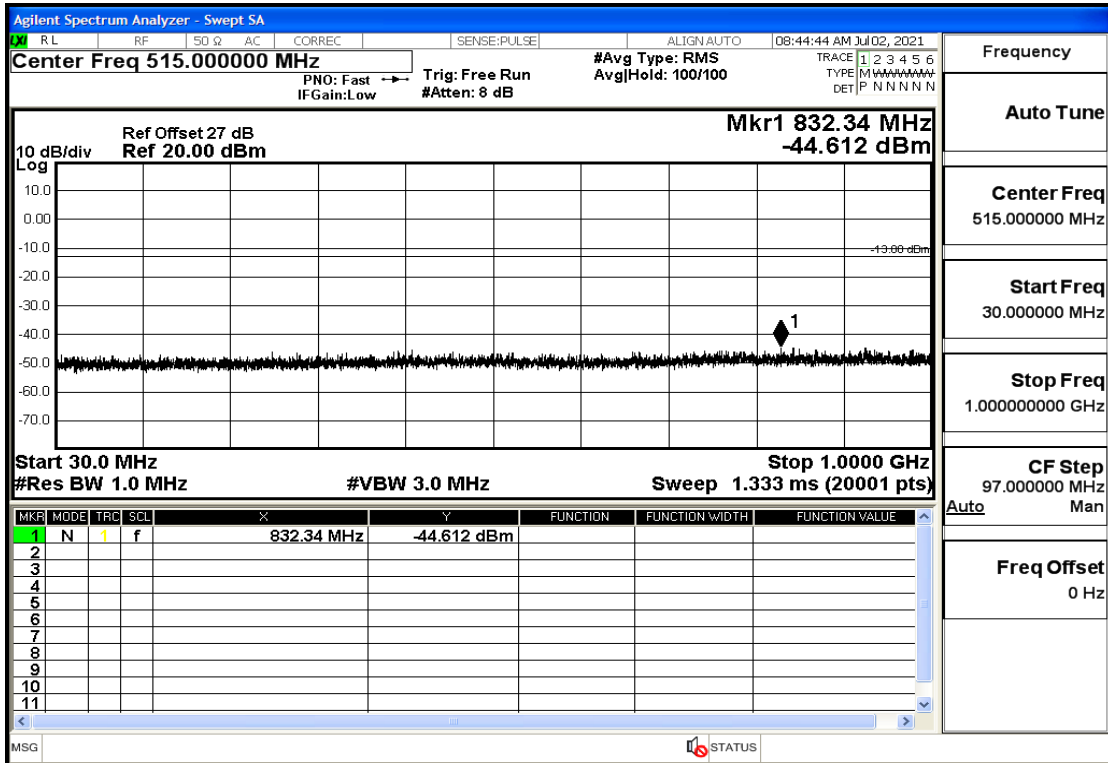

OB4-1.4-1732.5-QPSK-1#HIGH@30mHz-1GHz@Pass

OB4-1.4-1732.5-QPSK-1#HIGH@1GHz-7GHz@Pass

OB4-1.4-1732.5-QPSK-1#HIGH@7GHz-13.6GHz@Pass

OB4-1.4-1732.5-QPSK-1#HIGH@13.6GHz-20GHz@Pass

OB4-1.4-1754.3-QPSK-6#LOW@30mHz-1GHz@Pass