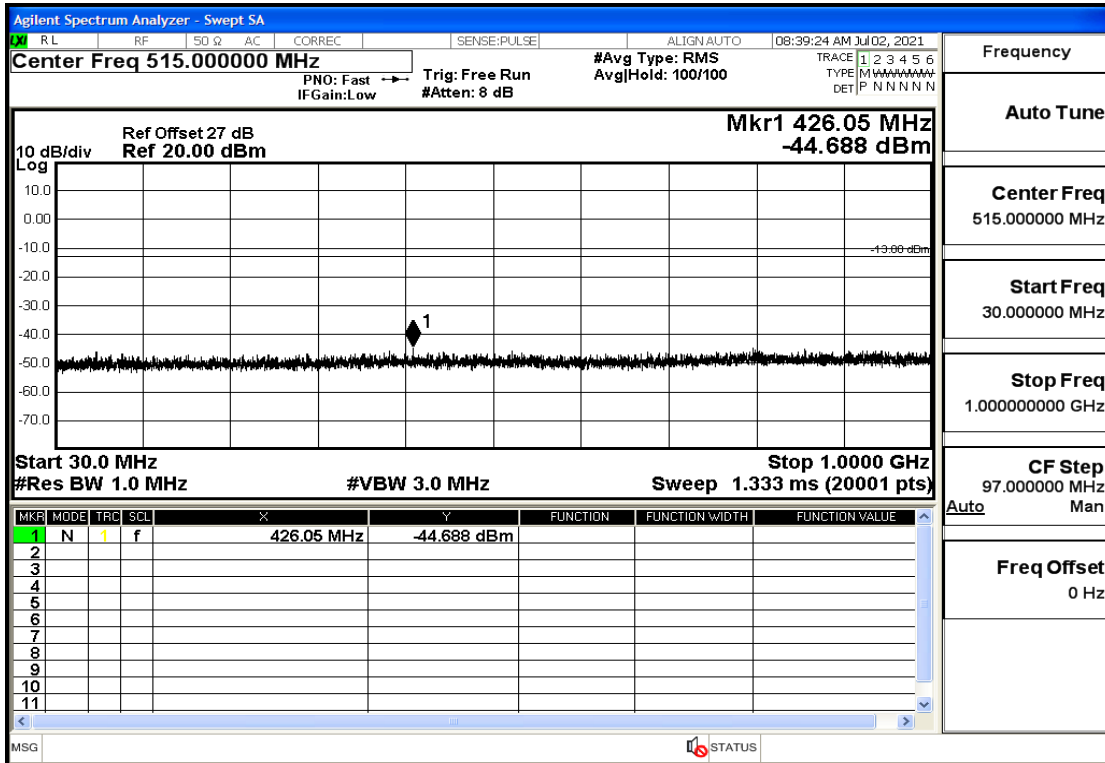

OB4-1.4-1710.7-QPSK-1#LOW@1GHz-7GHz@Pass

OB4-1.4-1710.7-QPSK-1#LOW@7GHz-13.6GHz@Pass

OB4-1.4-1710.7-QPSK-1#LOW@13.6GHz-20GHz@Pass

OB4-1.4-1710.7-QPSK-1#HIGH@30mHz-1GHz@Pass

OB4-1.4-1710.7-QPSK-1#HIGH@1GHz-7GHz@Pass