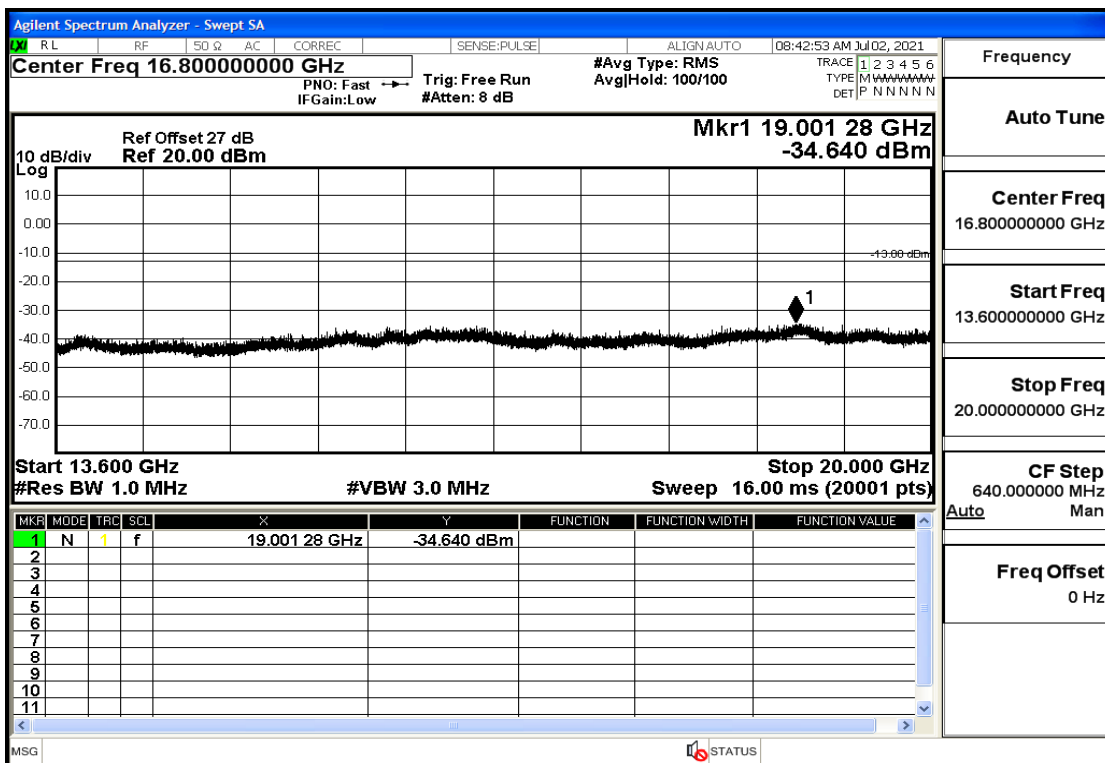

OB4-1.4-1732.5-QPSK-6#LOW@13.6GHz-20GHz@Pass

OB4-1.4-1732.5-QPSK-1#LOW@30mHz-1GHz@Pass

OB4-1.4-1732.5-QPSK-1#LOW@1GHz-7GHz@Pass

OB4-1.4-1732.5-QPSK-1#LOW@7GHz-13.6GHz@Pass

OB4-1.4-1732.5-QPSK-1#LOW@13.6GHz-20GHz@Pass