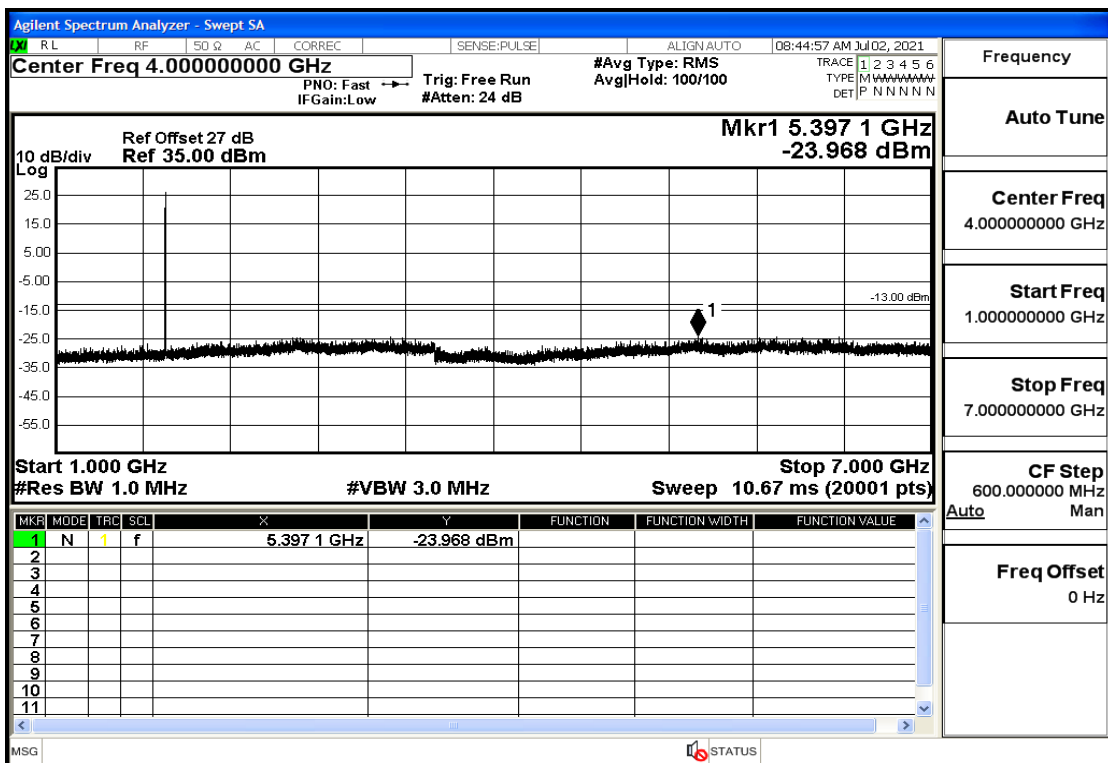

OB4-1.4-1754.3-QPSK-6#LOW@1GHz-7GHz@Pass