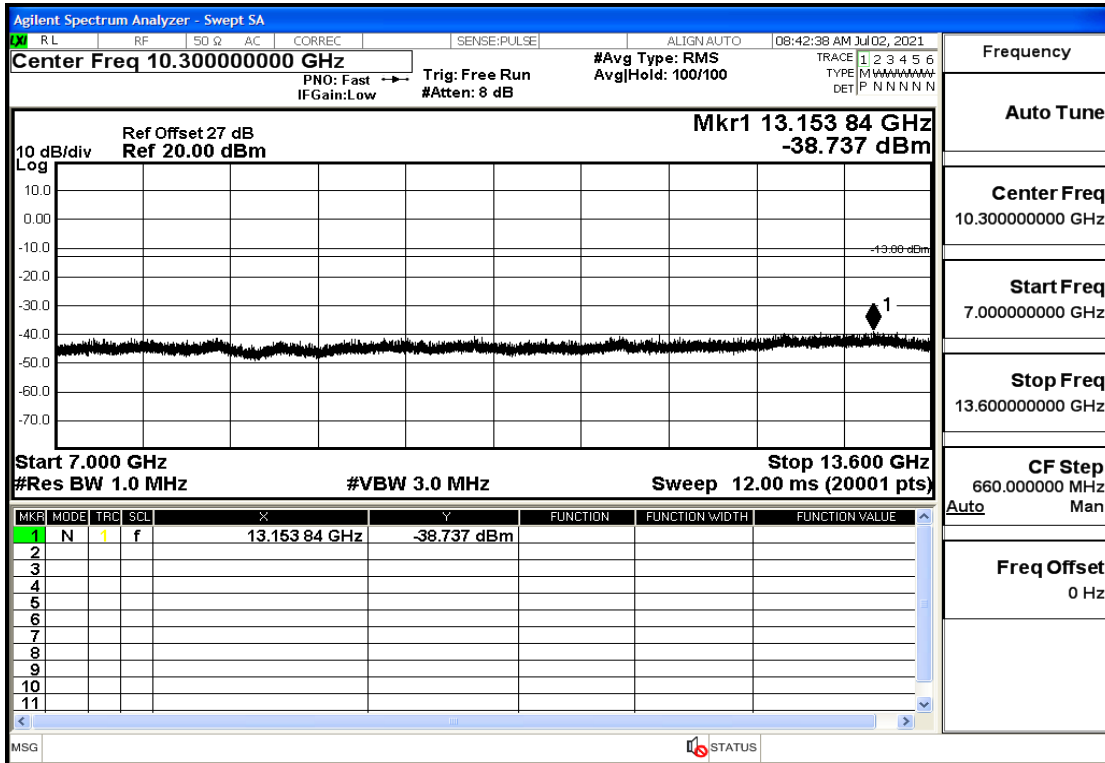

OB4-1.4-1732.5-QPSK-6#LOW@13.6GHz-20GHz@Pass

OB4-1.4-1732.5-QPSK-1#LOW@30mHz-1GHz@Pass

OB4-1.4-1732.5-QPSK-1#LOW@1GHz-7GHz@Pass

OB4-1.4-1732.5-QPSK-1#LOW@7GHz-13.6GHz@Pass

OB4-1.4-1732.5-QPSK-1#LOW@13.6GHz-20GHz@Pass