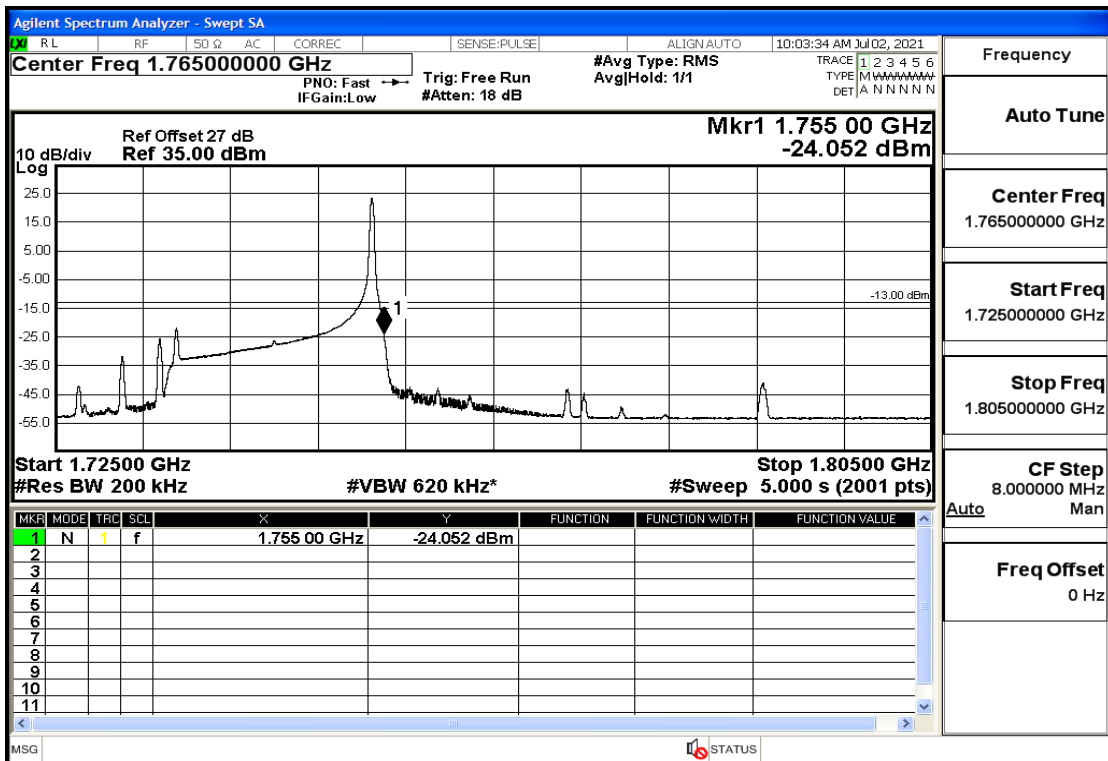

Band4-20-1720-16QAM-100#LOW@Pass

Band4-20-1720-16QAM-1#LOW@Pass

Band4-20-1745-QPSK-100#LOW@Pass

Band4-20-1745-QPSK-1#HIGH@Pass

Band4-20-1745-16QAM-100#LOW@Pass

Band4-20-1745-16QAM-1#HIGH@Pass

Conducted Spurious Emission