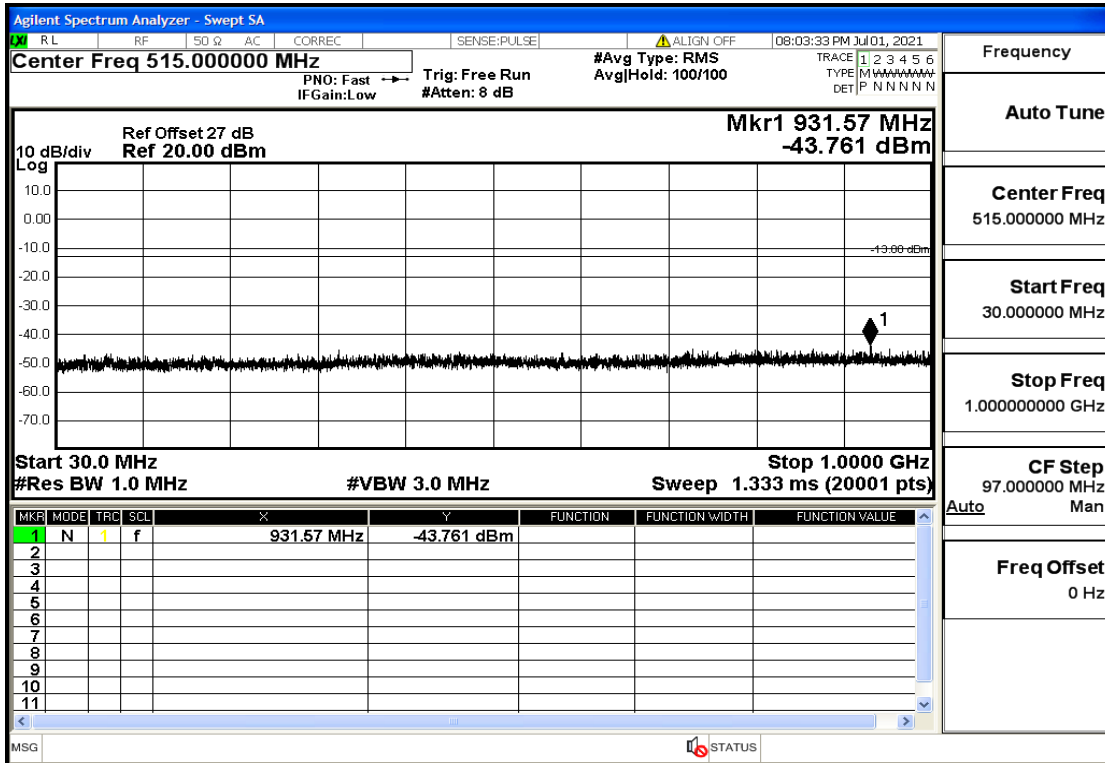

OB2-10-1855-QPSK-1#LOW@30mHz-1GHz@Pass

OB2-10-1855-QPSK-1#LOW@1GHz-7GHz@Pass

OB2-10-1855-QPSK-1#LOW@7GHz-13.6GHz@Pass

OB2-10-1855-QPSK-1#LOW@13.6GHz-20GHz@Pass

OB2-10-1855-QPSK-1#HIGH@30mHz-1GHz@Pass

OB2-10-1855-QPSK-1#HIGH@1GHz-7GHz@Pass