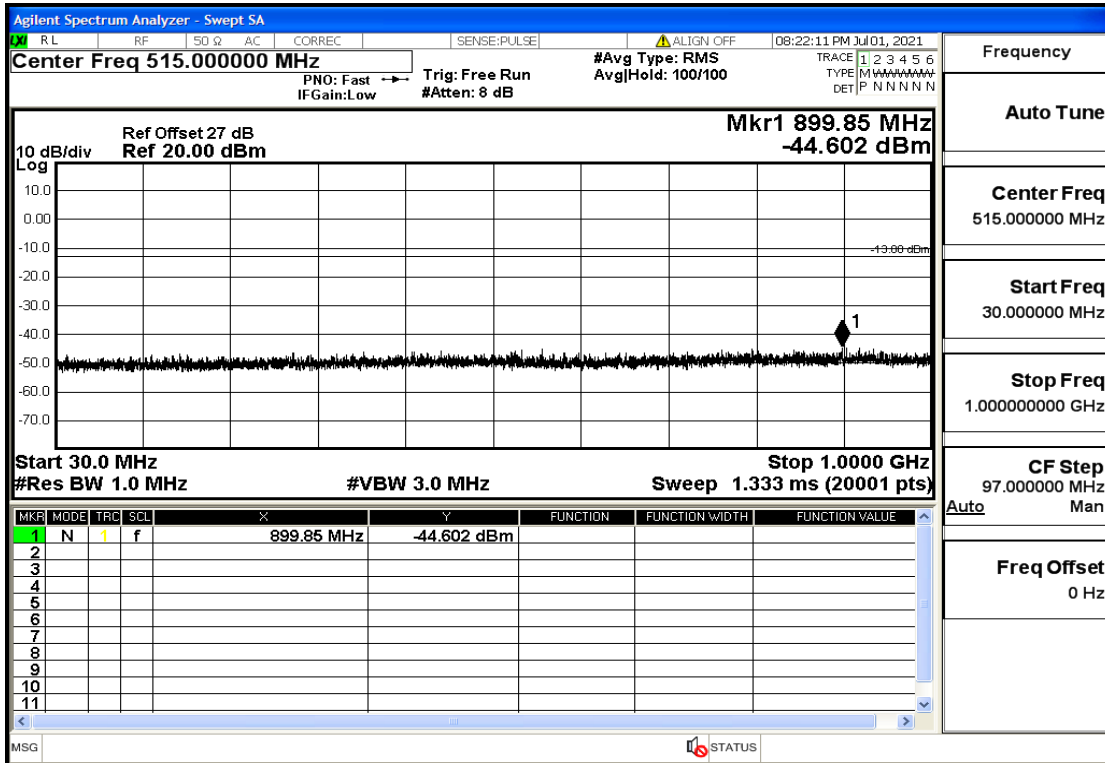

OB2-15-1880-QPSK-1#HIGH@30mHz-1GHz@Pass