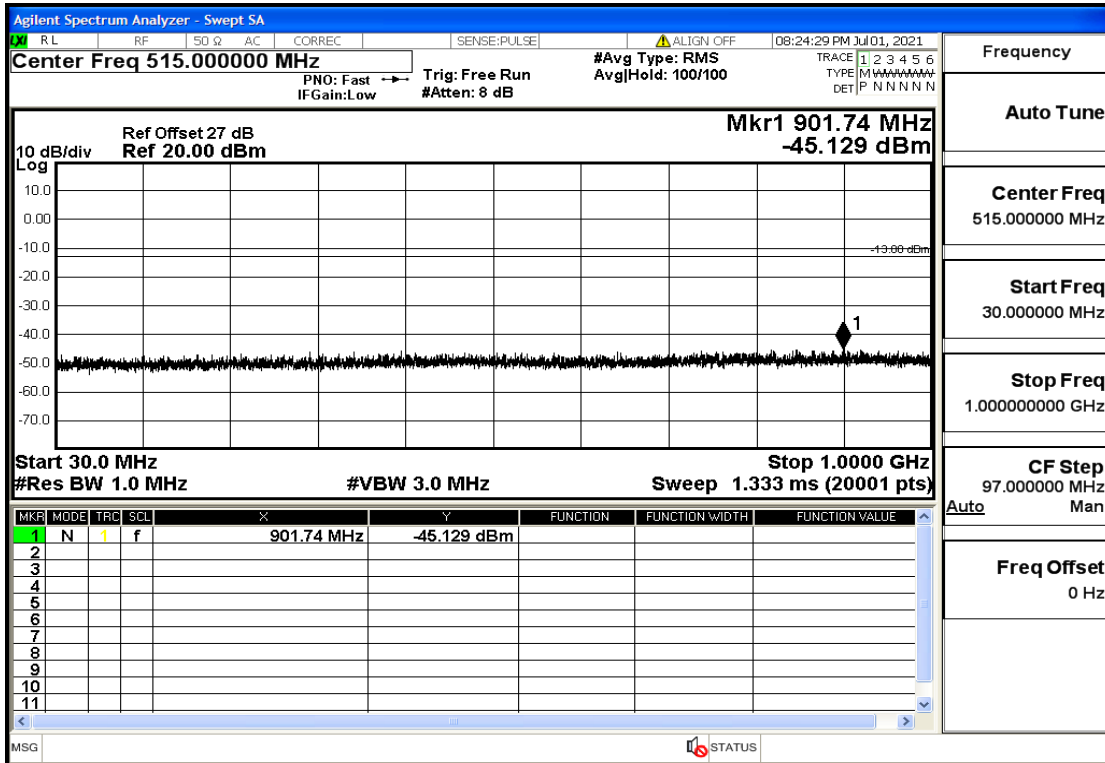

OB2-15-1880-QPSK-1#LOW@7GHz-13.6GHz@Pass

OB2-15-1880-QPSK-1#LOW@13.6GHz-20GHz@Pass

OB2-15-1880-QPSK-1#HIGH@30mHz-1GHz@Pass

OB2-15-1880-QPSK-1#HIGH@1GHz-7GHz@Pass

OB2-15-1880-QPSK-1#HIGH@7GHz-13.6GHz@Pass

OB2-15-1880-QPSK-1#HIGH@13.6GHz-20GHz@Pass

OB2-15-1902.5-QPSK-75#LOW@30mHz-1GHz@Pass

OB2-15-1902.5-QPSK-75#LOW@1GHz-7GHz@Pass

OB2-15-1902.5-QPSK-75#LOW@7GHz-13.6GHz@Pass

OB2-15-1902.5-QPSK-75#LOW@13.6GHz-20GHz@Pass