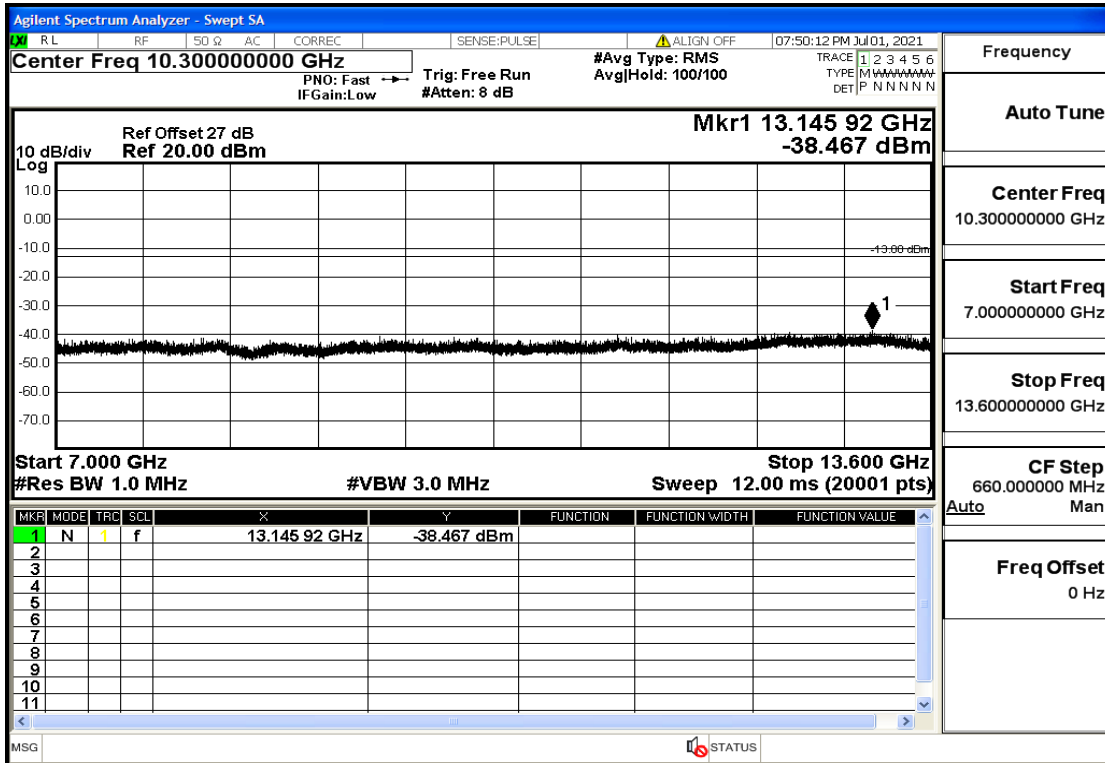

OB2-5-1880-QPSK-25#LOW@1GHz-7GHz@Pass

OB2-5-1880-QPSK-25#LOW@7GHz-13.6GHz@Pass

OB2-5-1880-QPSK-25#LOW@13.6GHz-20GHz@Pass

OB2-5-1880-QPSK-1#LOW@30MHz-1GHz@Pass

OB2-5-1880-QPSK-1#LOW@1GHz-7GHz@Pass

OB2-5-1880-QPSK-1#LOW@7GHz-13.6GHz@Pass