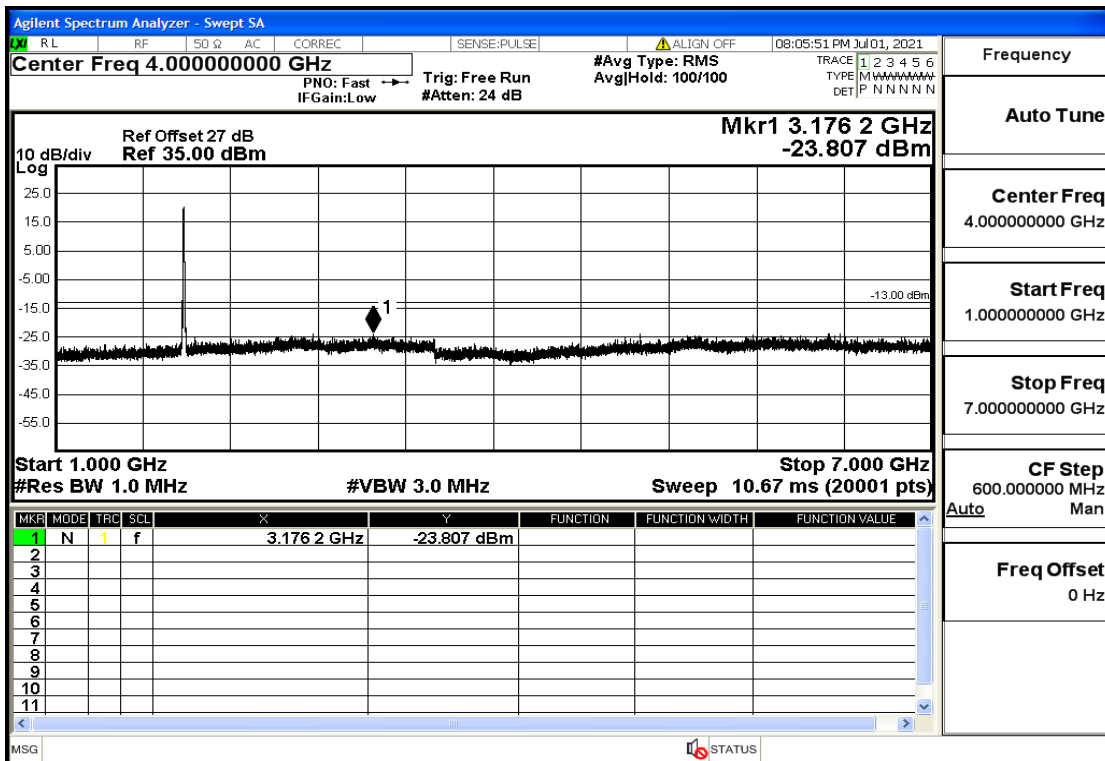

OB2-10-1855-QPSK-1#HIGH@7GHz-13.6GHz@Pass

OB2-10-1855-QPSK-1#HIGH@13.6GHz-20GHz@Pass

OB2-10-1880-QPSK-50#LOW@30mHz-1GHz@Pass

OB2-10-1880-QPSK-50#LOW@1GHz-7GHz@Pass

OB2-10-1880-QPSK-50#LOW@7GHz-13.6GHz@Pass