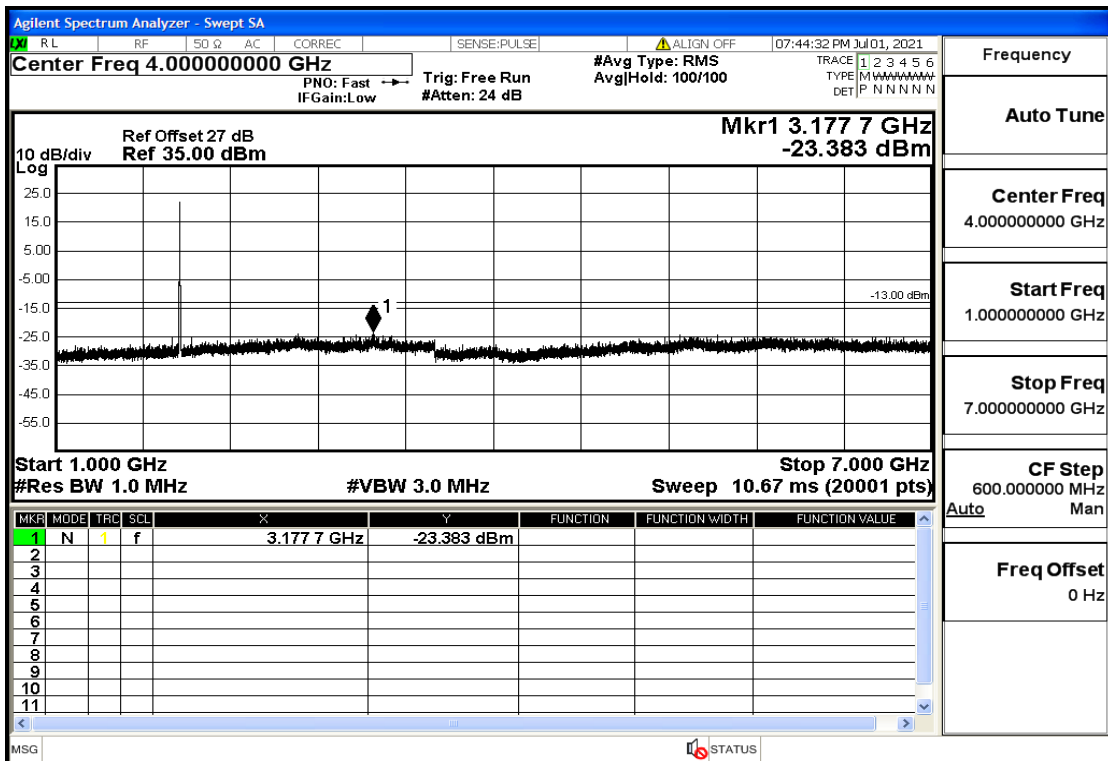

OB2-3-1908.5-QPSK-1#HIGH@7GHz-13.6GHz@Pass

OB2-3-1908.5-QPSK-1#HIGH@13.6GHz-20GHz@Pass

OB2-5-1852.5-QPSK-25#LOW@30mHz-1GHz@Pass

OB2-5-1852.5-QPSK-25#LOW@1GHz-7GHz@Pass

OB2-5-1852.5-QPSK-25#LOW@7GHz-13.6GHz@Pass