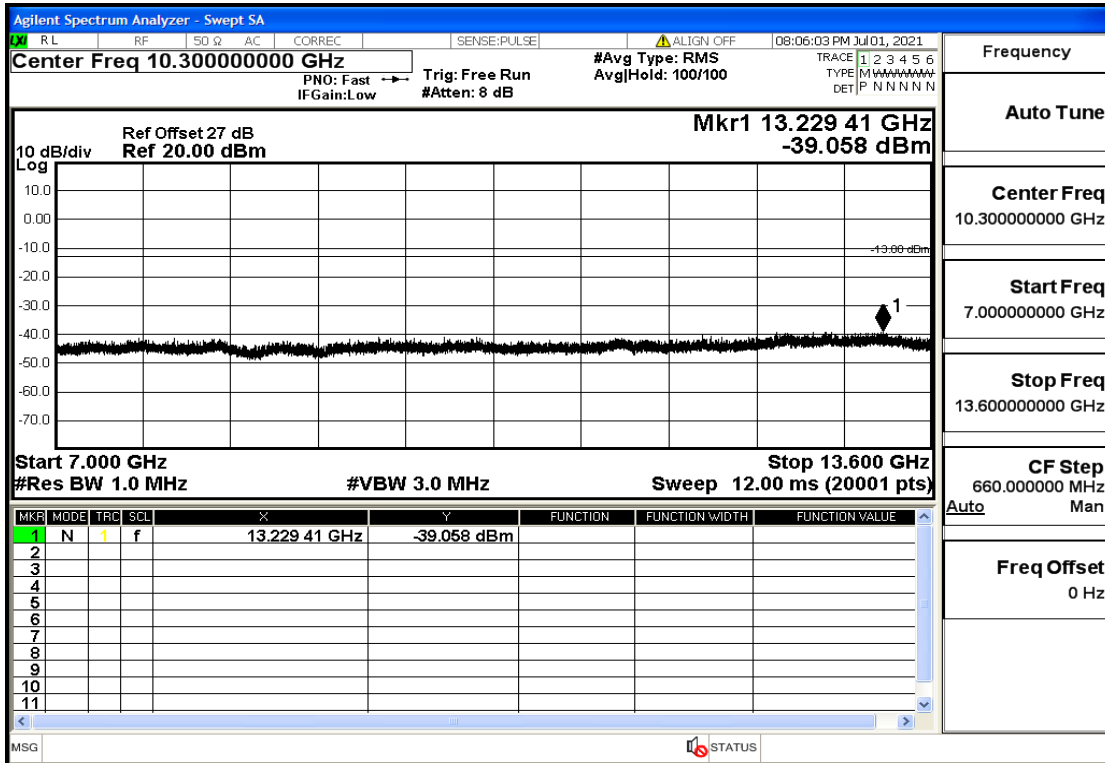

OB2-10-1855-QPSK-1#HIGH@7GHz-13.6GHz@Pass

OB2-10-1855-QPSK-1#HIGH@13.6GHz-20GHz@Pass

OB2-10-1880-QPSK-50#LOW@30mHz-1GHz@Pass

OB2-10-1880-QPSK-50#LOW@1GHz-7GHz@Pass

OB2-10-1880-QPSK-50#LOW@7GHz-13.6GHz@Pass