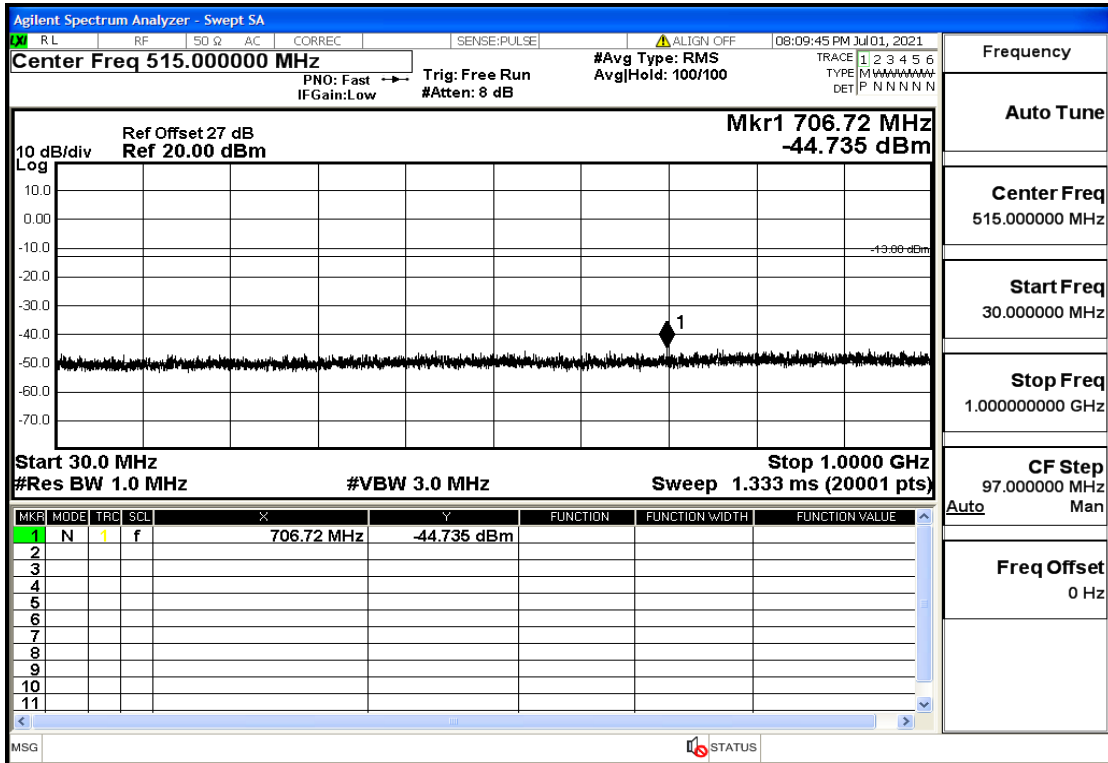

OB2-10-1880-QPSK-1#HIGH@1GHz-7GHz@Pass

OB2-10-1880-QPSK-1#HIGH@7GHz-13.6GHz@Pass

OB2-10-1880-QPSK-1#HIGH@13.6GHz-20GHz@Pass

OB2-10-1905-QPSK-50#LOW@30mHz-1GHz@Pass

OB2-10-1905-QPSK-50#LOW@1GHz-7GHz@Pass

OB2-10-1905-QPSK-50#LOW@7GHz-13.6GHz@Pass