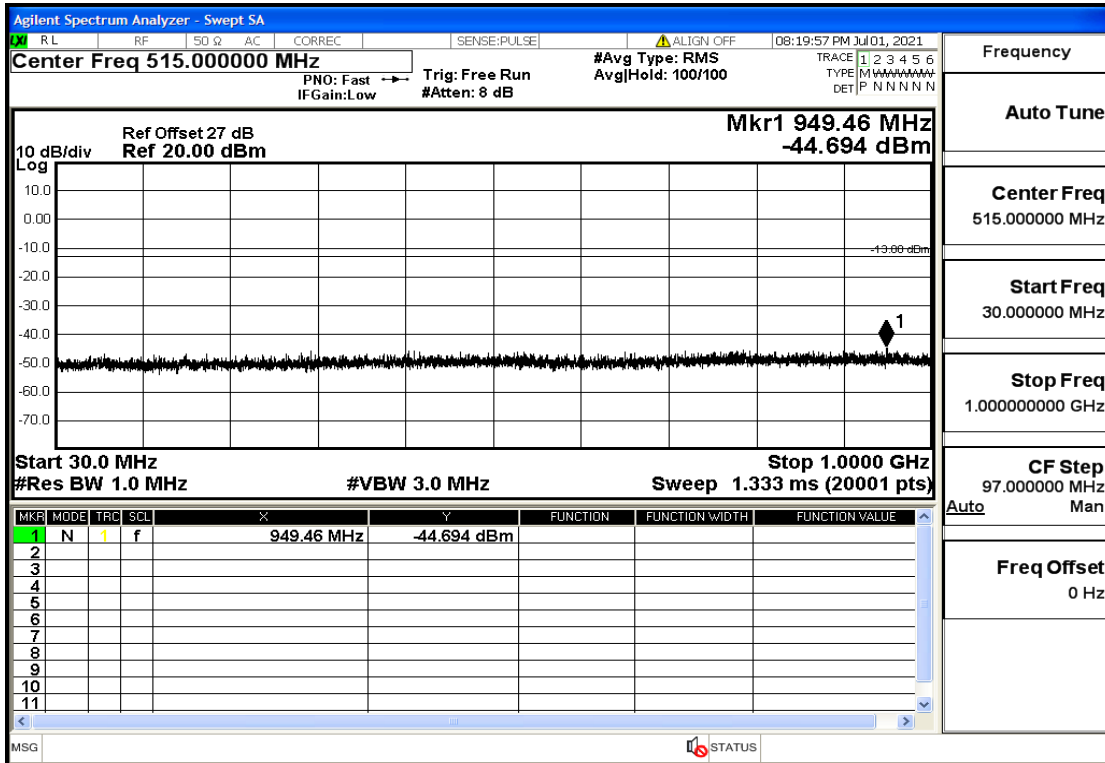

OB2-15-1880-QPSK-75#LOW@30mHz-1GHz@Pass