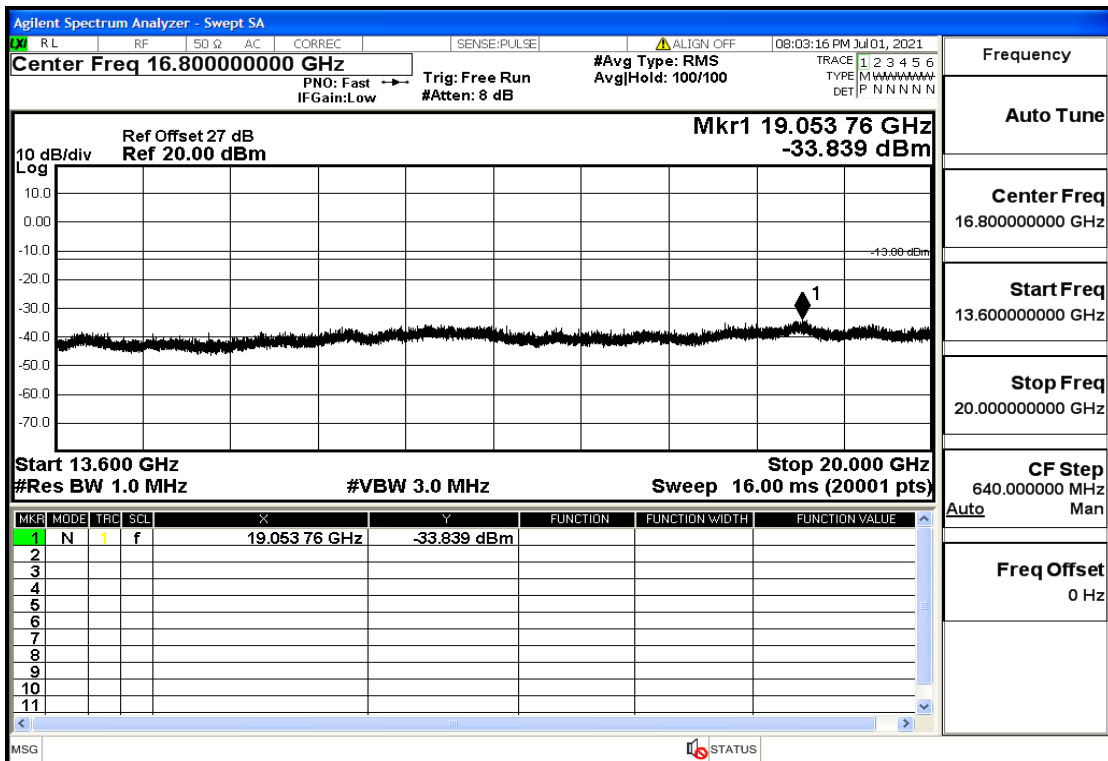

OB2-10-1855-QPSK-1#LOW@30mHz-1GHz@Pass

OB2-10-1855-QPSK-1#LOW@1GHz-7GHz@Pass

OB2-10-1855-QPSK-1#LOW@7GHz-13.6GHz@Pass

OB2-10-1855-QPSK-1#LOW@13.6GHz-20GHz@Pass

OB2-10-1855-QPSK-1#HIGH@30mHz-1GHz@Pass

OB2-10-1855-QPSK-1#HIGH@1GHz-7GHz@Pass