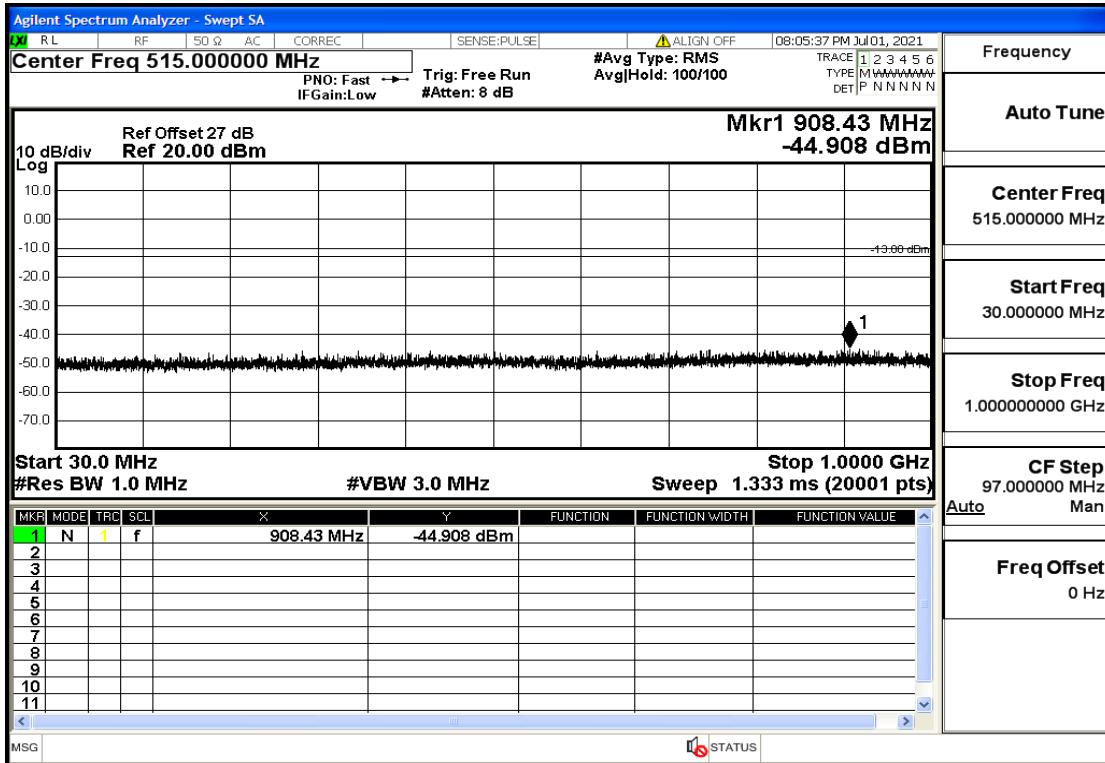

OB2-10-1880-QPSK-50#LOW@30mHz-1GHz@Pass