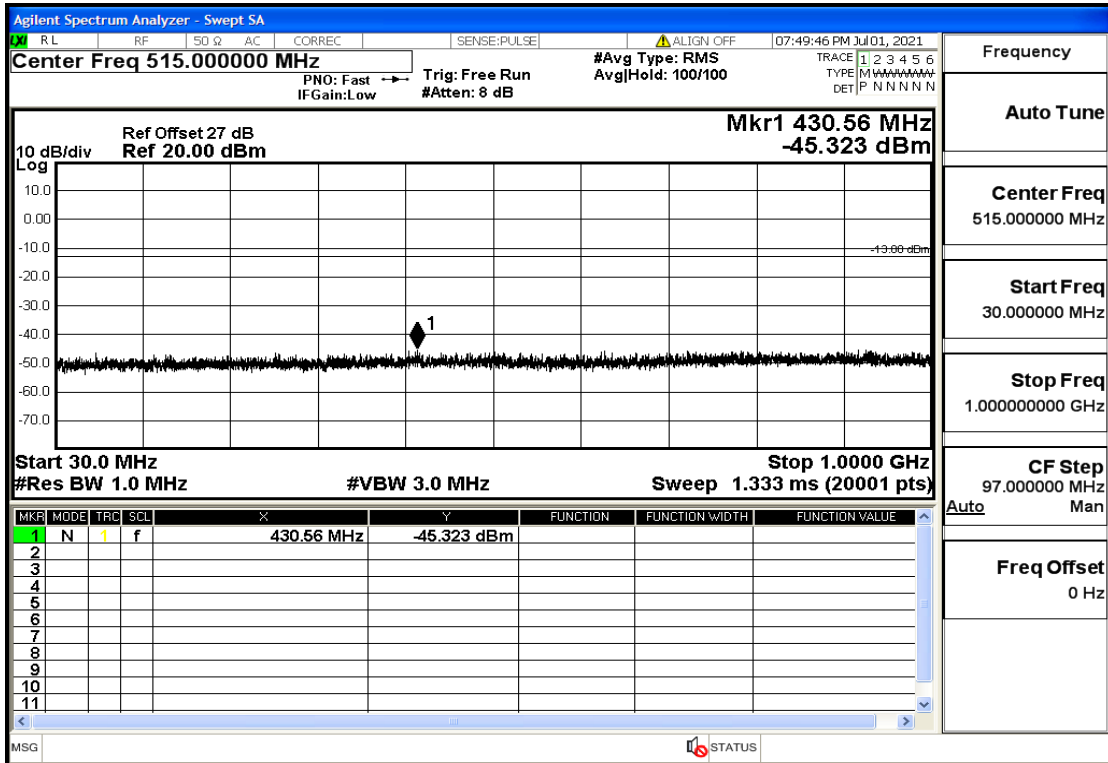

OB2-5-1880-QPSK-25#LOW@1GHz-7GHz@Pass

OB2-5-1880-QPSK-25#LOW@7GHz-13.6GHz@Pass

OB2-5-1880-QPSK-25#LOW@13.6GHz-20GHz@Pass

OB2-5-1880-QPSK-1#LOW@30MHz-1GHz@Pass

OB2-5-1880-QPSK-1#LOW@1GHz-7GHz@Pass

OB2-5-1880-QPSK-1#LOW@7GHz-13.6GHz@Pass