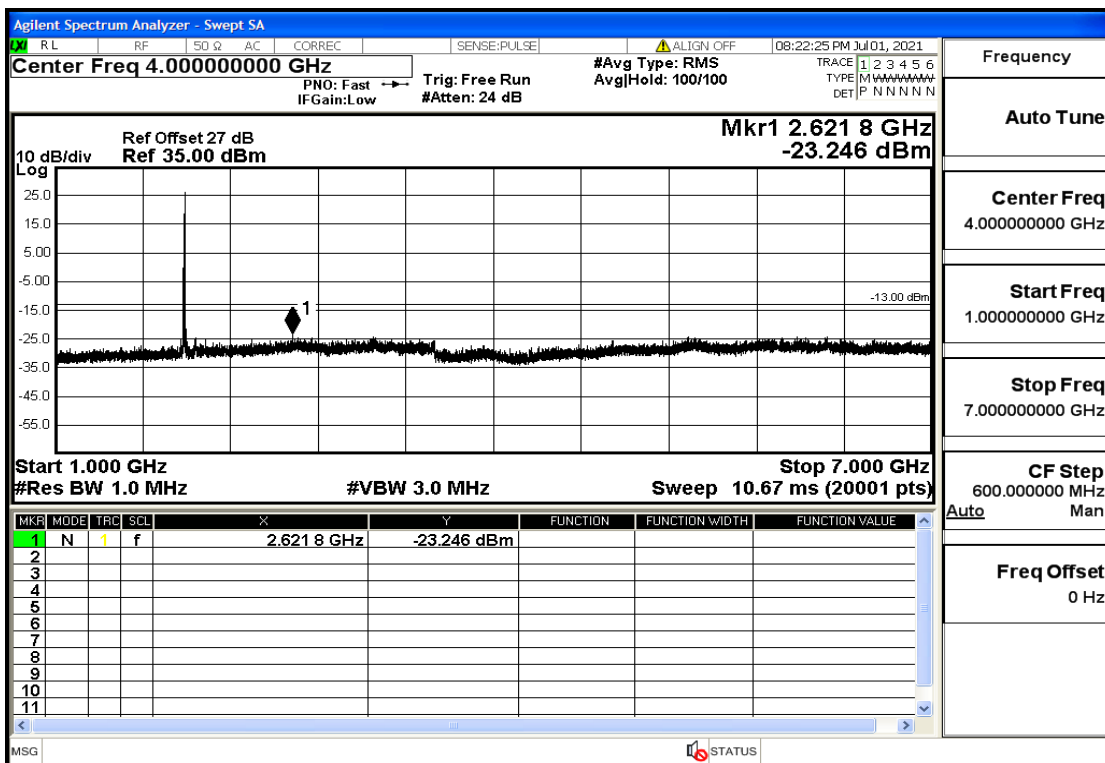

OB2-15-1880-QPSK-1#LOW@7GHz-13.6GHz@Pass

OB2-15-1880-QPSK-1#LOW@13.6GHz-20GHz@Pass

OB2-15-1880-QPSK-1#HIGH@30mHz-1GHz@Pass

OB2-15-1880-QPSK-1#HIGH@1GHz-7GHz@Pass

OB2-15-1880-QPSK-1#HIGH@7GHz-13.6GHz@Pass

OB2-15-1880-QPSK-1#HIGH@13.6GHz-20GHz@Pass