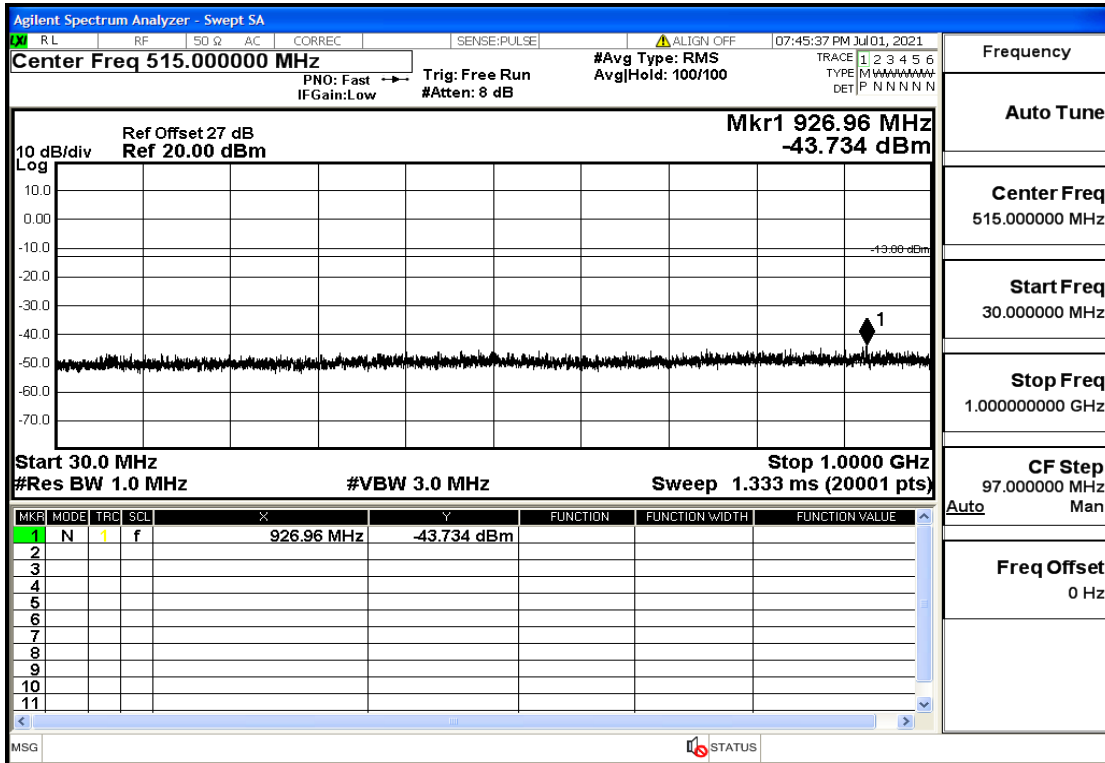

OB2-5-1852.5-QPSK-1#LOW@30mHz-1GHz@Pass