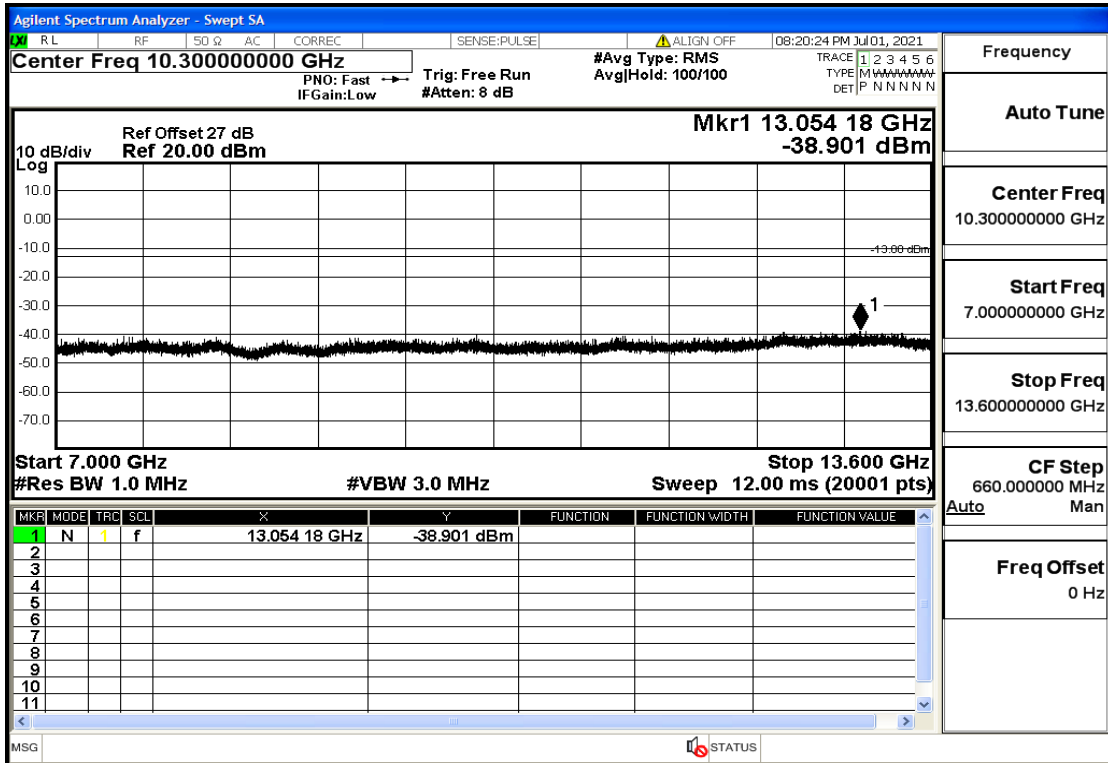

OB2-15-1880-QPSK-75#LOW@7GHz-13.6GHz@Pass