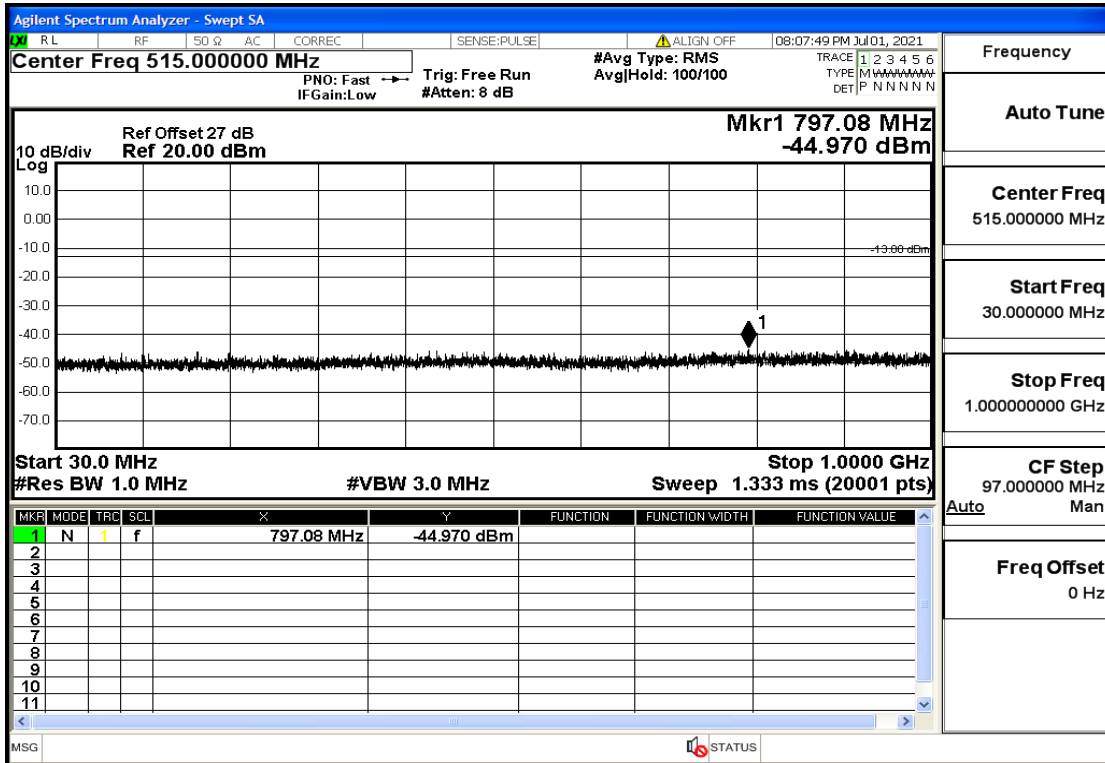

OB2-10-1880-QPSK-50#LOW@13.6GHz-20GHz@Pass

OB2-10-1880-QPSK-1#LOW@30mHz-1GHz@Pass

OB2-10-1880-QPSK-1#LOW@1GHz-7GHz@Pass

OB2-10-1880-QPSK-1#LOW@7GHz-13.6GHz@Pass

OB2-10-1880-QPSK-1#LOW@13.6GHz-20GHz@Pass

OB2-10-1880-QPSK-1#HIGH@30mHz-1GHz@Pass