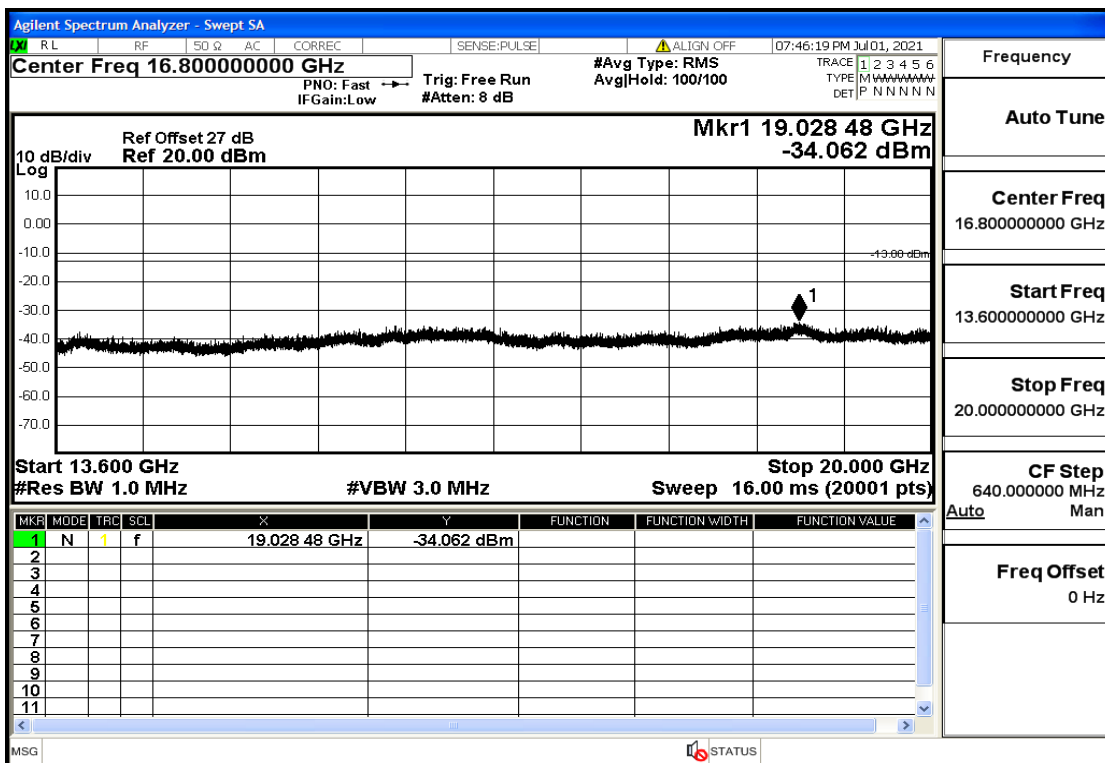

OB2-5-1852.5-QPSK-25#LOW@13.6GHz-20GHz@Pass

OB2-5-1852.5-QPSK-1#LOW@30mHz-1GHz@Pass

OB2-5-1852.5-QPSK-1#LOW@1GHz-7GHz@Pass

OB2-5-1852.5-QPSK-1#LOW@7GHz-13.6GHz@Pass

OB2-5-1852.5-QPSK-1#LOW@13.6GHz-20GHz@Pass