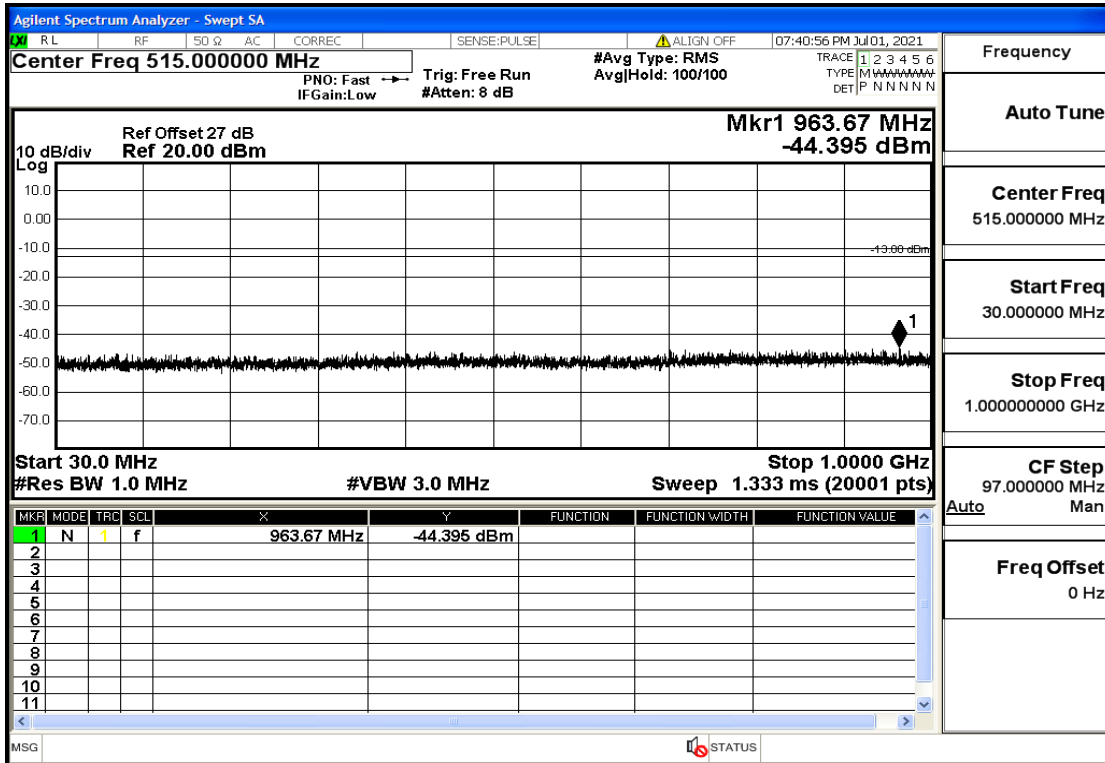

OB2-3-1908.5-QPSK-15#LOW@30mHz-1GHz@Pass

OB2-3-1908.5-QPSK-15#LOW@1GHz-7GHz@Pass

OB2-3-1908.5-QPSK-15#LOW@7GHz-13.6GHz@Pass

OB2-3-1908.5-QPSK-15#LOW@13.6GHz-20GHz@Pass

OB2-3-1908.5-QPSK-1#LOW@30mHz-1GHz@Pass

OB2-3-1908.5-QPSK-1#LOW@1GHz-7GHz@Pass

OB2-3-1908.5-QPSK-1#LOW@7GHz-13.6GHz@Pass

OB2-3-1908.5-QPSK-1#LOW@13.6GHz-20GHz@Pass

OB2-3-1908.5-QPSK-1#HIGH@30mHz-1GHz@Pass

OB2-3-1908.5-QPSK-1#HIGH@1GHz-7GHz@Pass