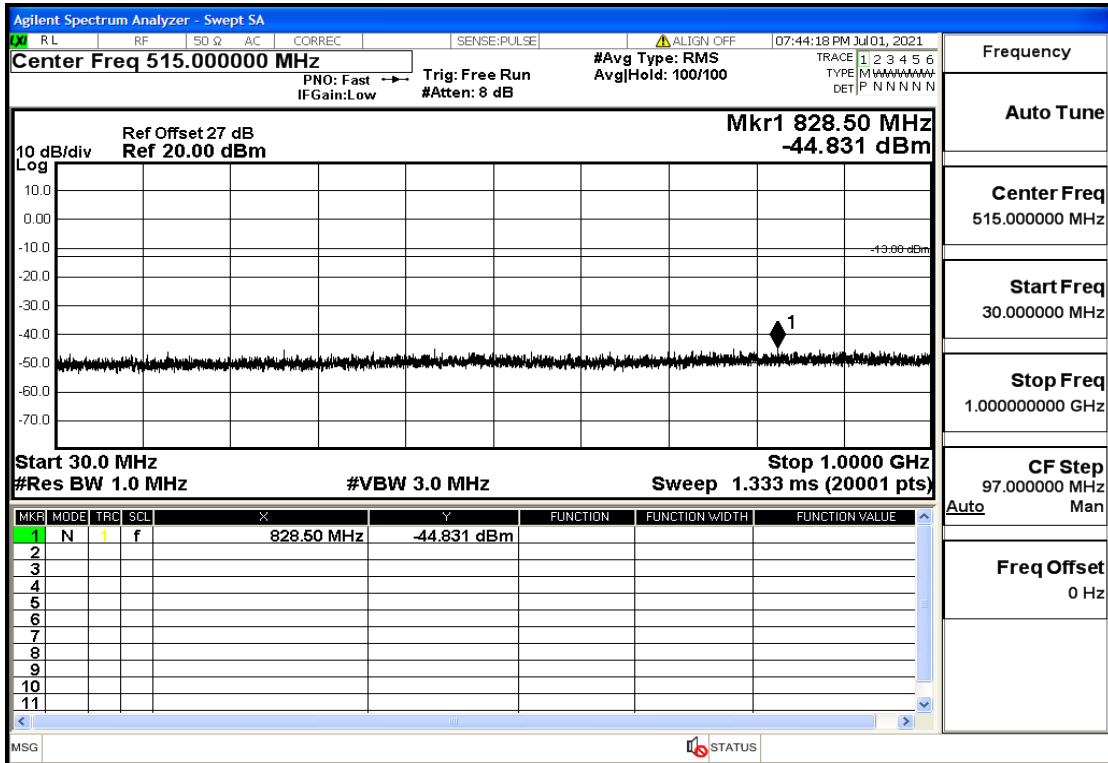

OB2-5-1852.5-QPSK-25#LOW@30mHz-1GHz@Pass