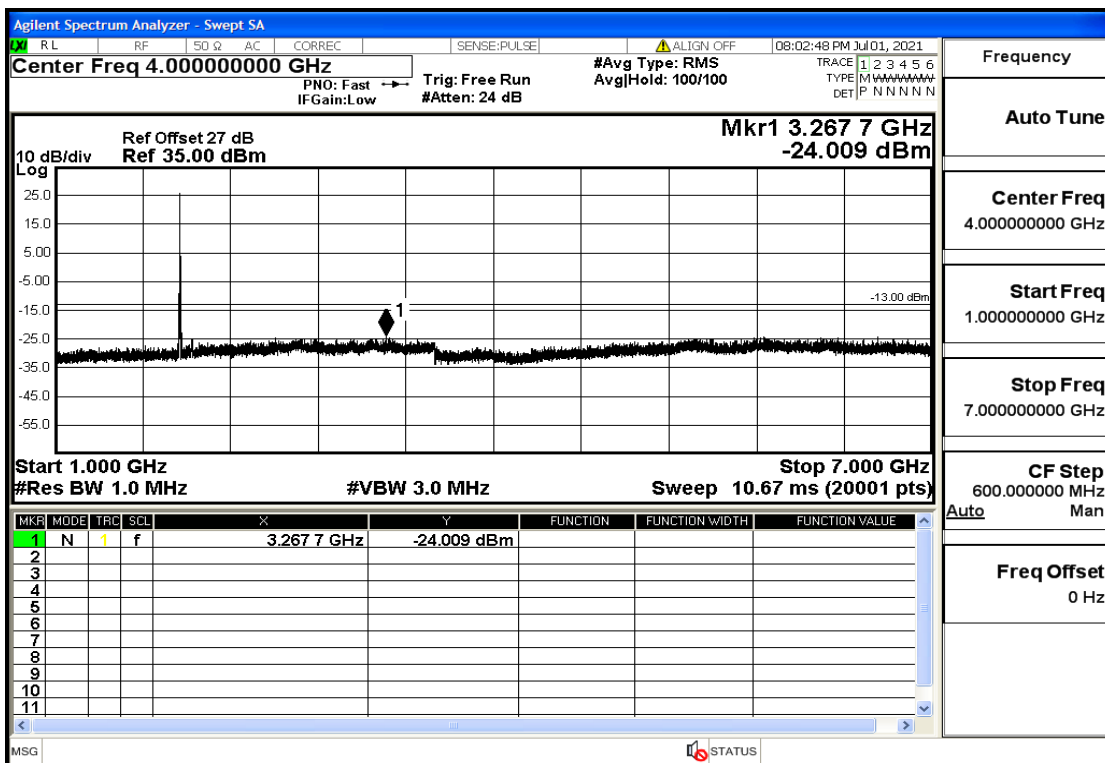

OB2-10-1855-QPSK-1#LOW@1GHz-7GHz@Pass