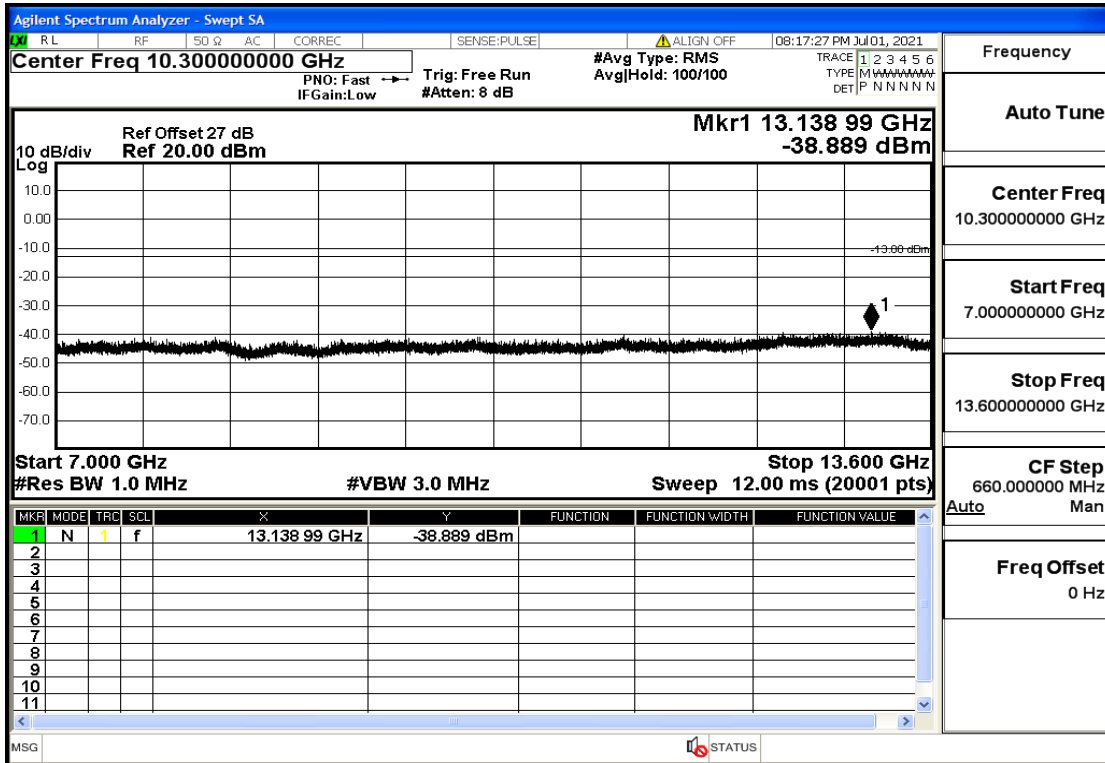

OB2-15-1857.5-QPSK-1#LOW@13.6GHz-20GHz@Pass

OB2-15-1857.5-QPSK-1#HIGH@30mHz-1GHz@Pass

OB2-15-1857.5-QPSK-1#HIGH@1GHz-7GHz@Pass

OB2-15-1857.5-QPSK-1#HIGH@7GHz-13.6GHz@Pass

OB2-15-1857.5-QPSK-1#HIGH@13.6GHz-20GHz@Pass