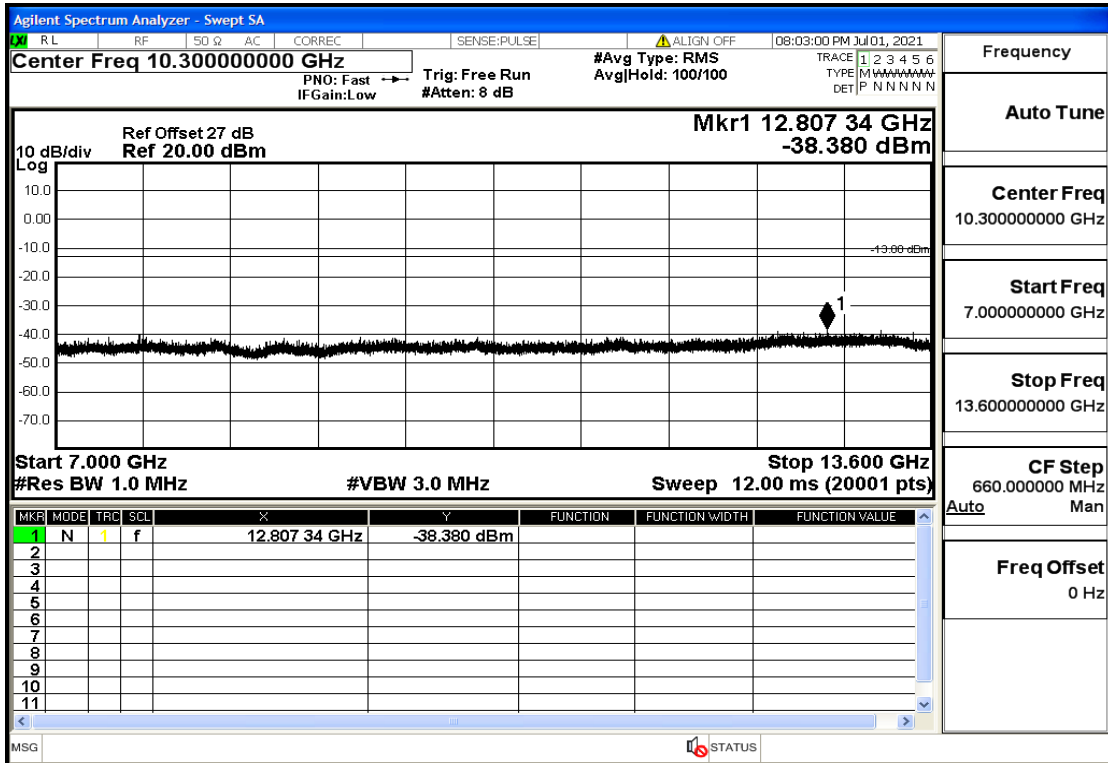

OB2-10-1855-QPSK-1#LOW@7GHz-13.6GHz@Pass