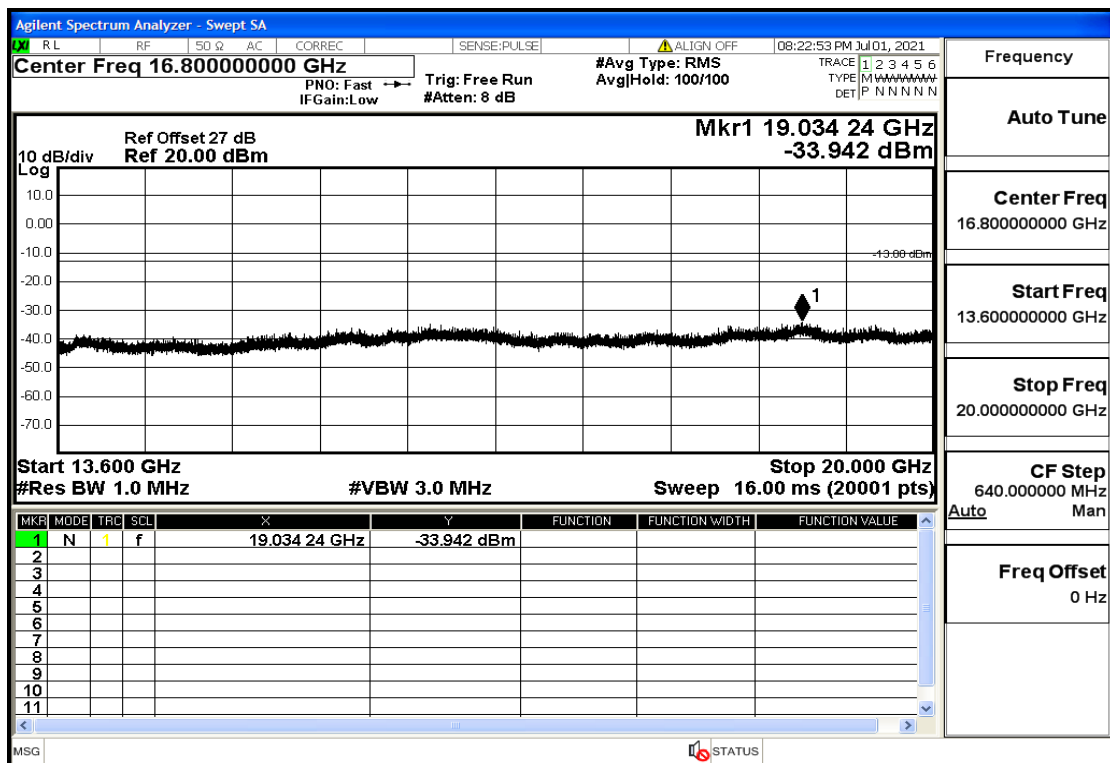

OB2-15-1880-QPSK-1#LOW@7GHz-13.6GHz@Pass

OB2-15-1880-QPSK-1#LOW@13.6GHz-20GHz@Pass

OB2-15-1880-QPSK-1#HIGH@30mHz-1GHz@Pass

OB2-15-1880-QPSK-1#HIGH@1GHz-7GHz@Pass

OB2-15-1880-QPSK-1#HIGH@7GHz-13.6GHz@Pass

OB2-15-1880-QPSK-1#HIGH@13.6GHz-20GHz@Pass