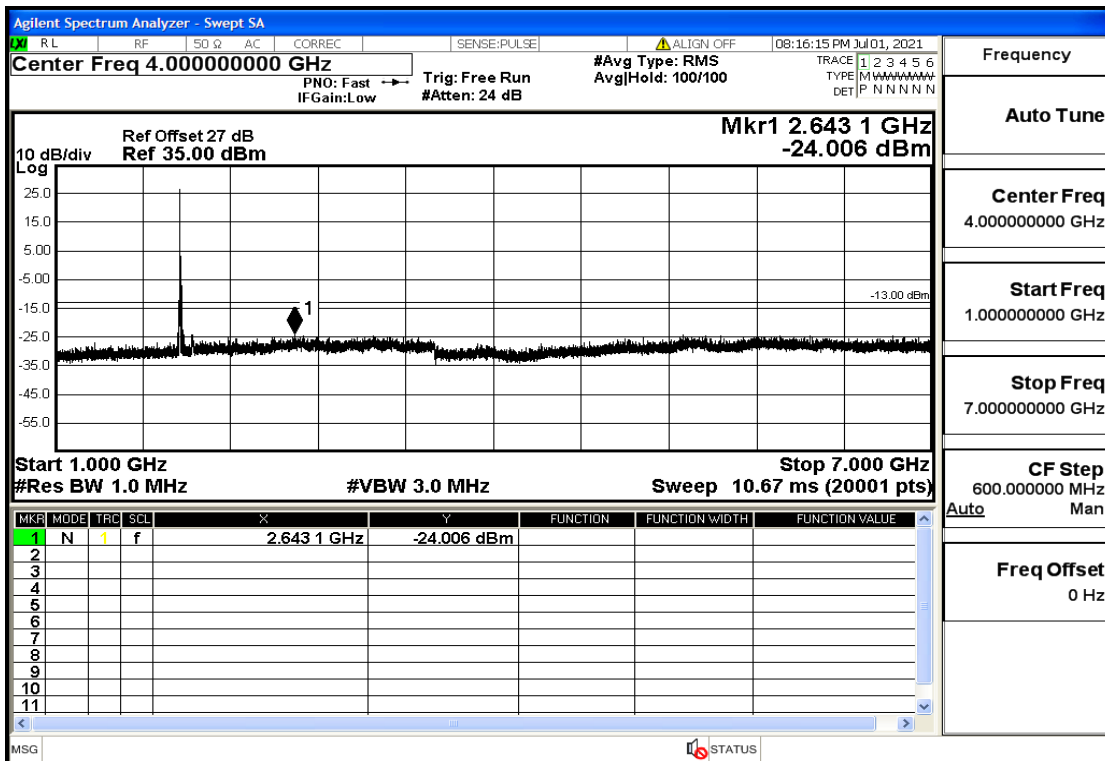

OB2-15-1857.5-QPSK-75#LOW@7GHz-13.6GHz@Pass

OB2-15-1857.5-QPSK-75#LOW@13.6GHz-20GHz@Pass

OB2-15-1857.5-QPSK-1#LOW@30mHz-1GHz@Pass

OB2-15-1857.5-QPSK-1#LOW@1GHz-7GHz@Pass

OB2-15-1857.5-QPSK-1#LOW@7GHz-13.6GHz@Pass