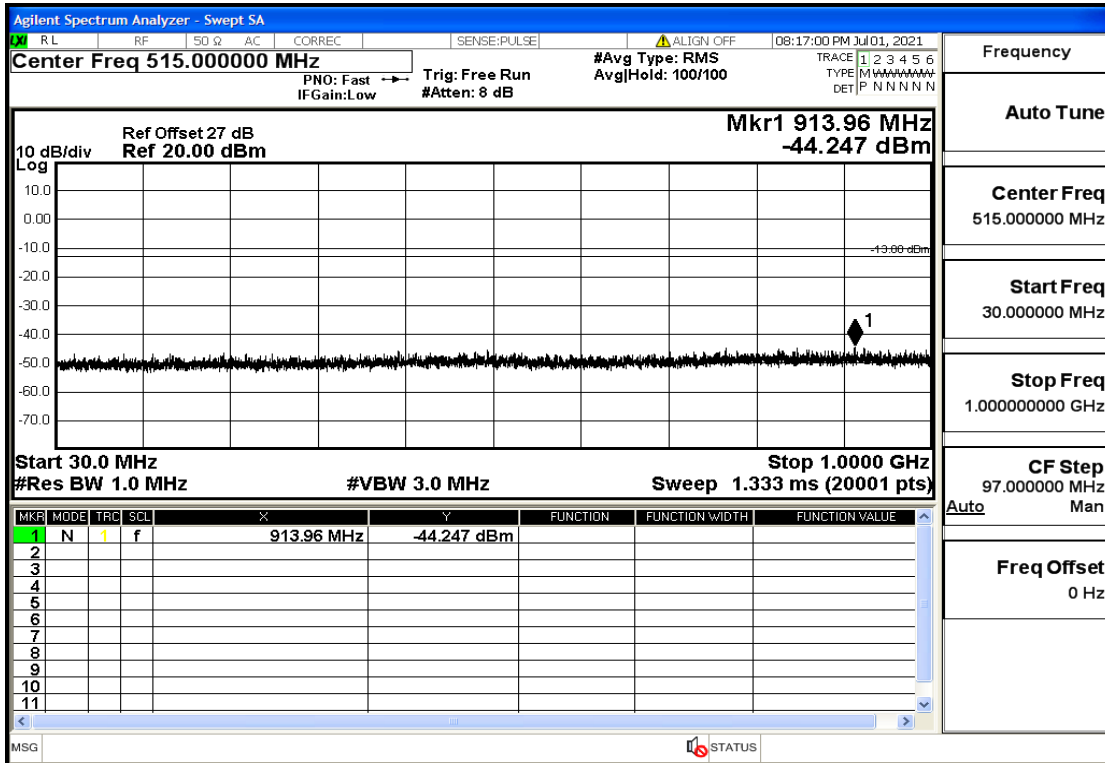

OB2-15-1857.5-QPSK-1#HIGH@30mHz-1GHz@Pass