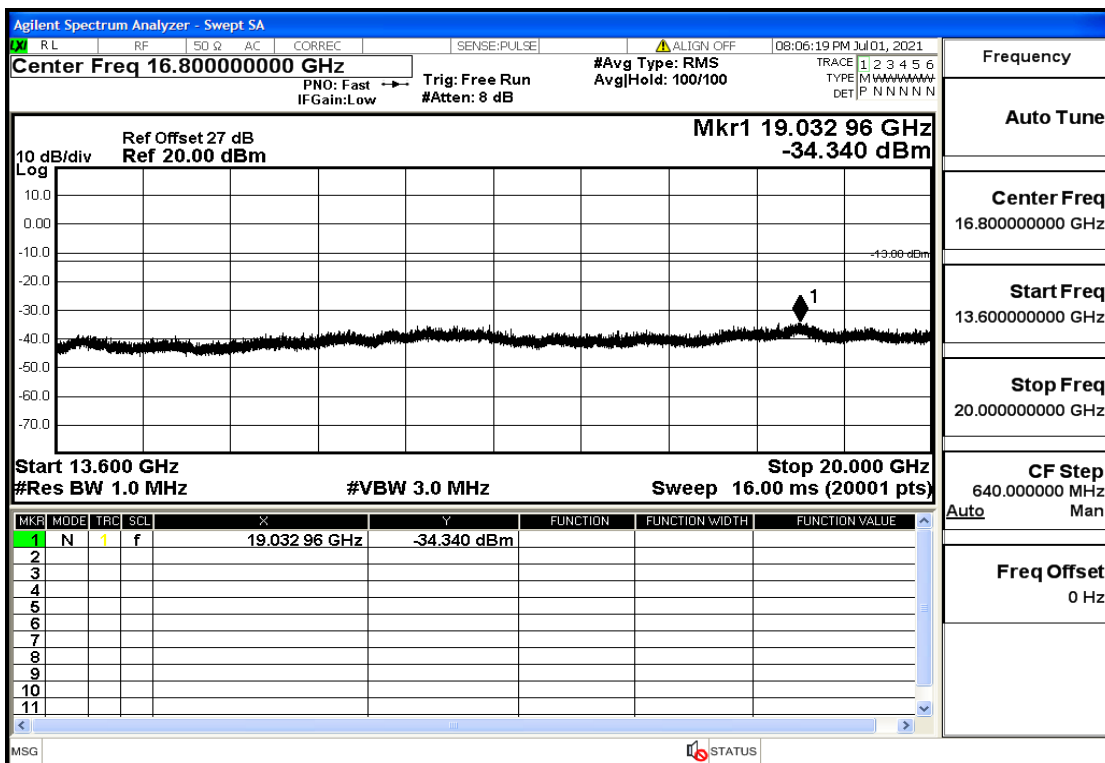

OB2-10-1880-QPSK-50#LOW@13.6GHz-20GHz@Pass