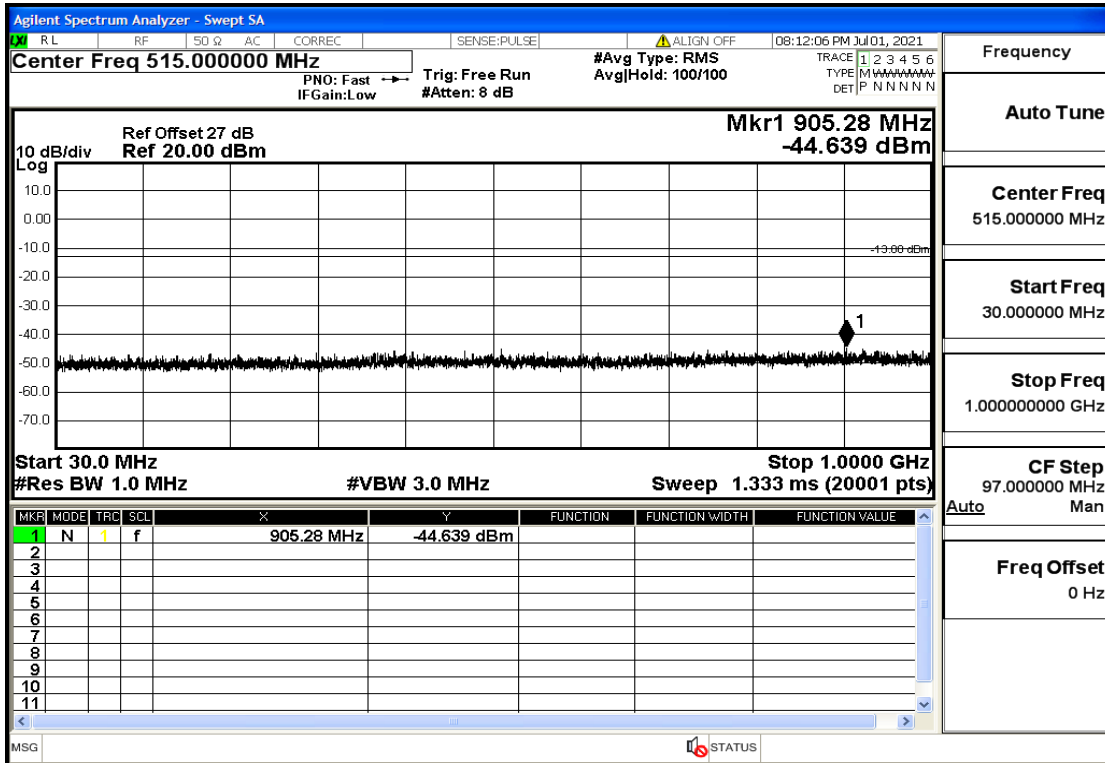

OB2-10-1905-QPSK-50#LOW@13.6GHz-20GHz@Pass

OB2-10-1905-QPSK-1#LOW@30mHz-1GHz@Pass

OB2-10-1905-QPSK-1#LOW@1GHz-7GHz@Pass

OB2-10-1905-QPSK-1#LOW@7GHz-13.6GHz@Pass

OB2-10-1905-QPSK-1#LOW@13.6GHz-20GHz@Pass

OB2-10-1905-QPSK-1#HIGH@30mHz-1GHz@Pass