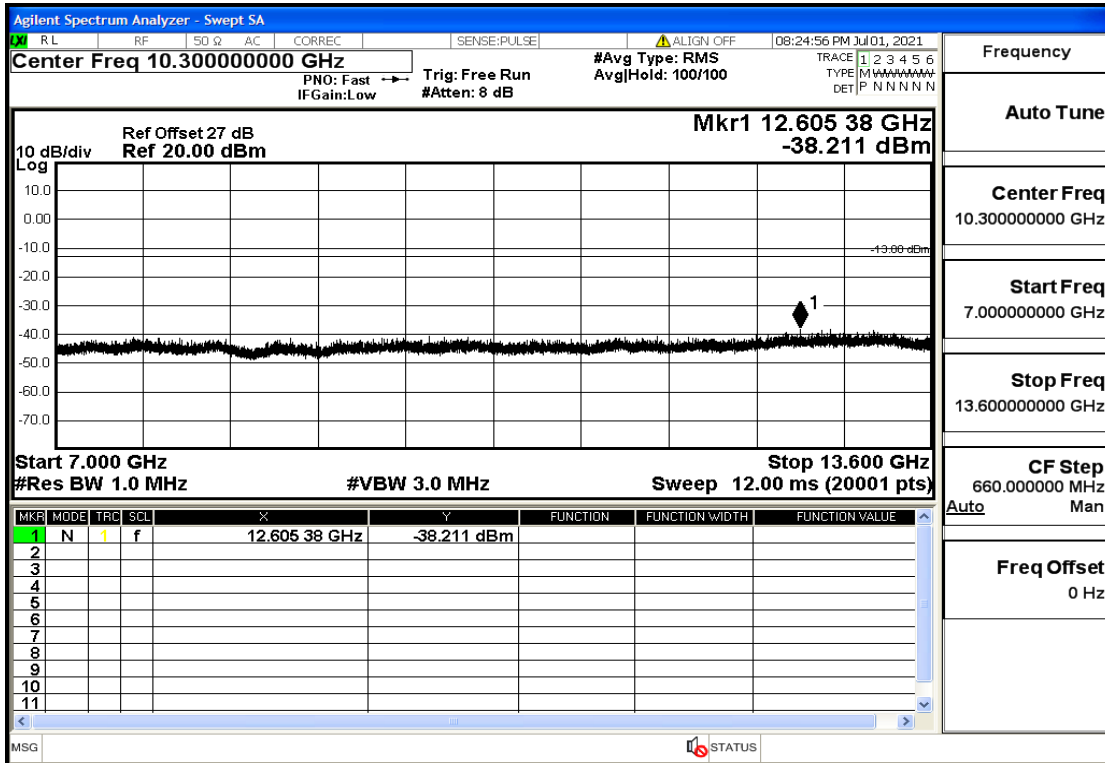

OB2-15-1880-QPSK-1#LOW@7GHz-13.6GHz@Pass

OB2-15-1880-QPSK-1#LOW@13.6GHz-20GHz@Pass

OB2-15-1880-QPSK-1#HIGH@30mHz-1GHz@Pass

OB2-15-1880-QPSK-1#HIGH@1GHz-7GHz@Pass

OB2-15-1880-QPSK-1#HIGH@7GHz-13.6GHz@Pass

OB2-15-1880-QPSK-1#HIGH@13.6GHz-20GHz@Pass

OB2-15-1902.5-QPSK-75#LOW@30mHz-1GHz@Pass

OB2-15-1902.5-QPSK-75#LOW@1GHz-7GHz@Pass

OB2-15-1902.5-QPSK-75#LOW@7GHz-13.6GHz@Pass

OB2-15-1902.5-QPSK-75#LOW@13.6GHz-20GHz@Pass