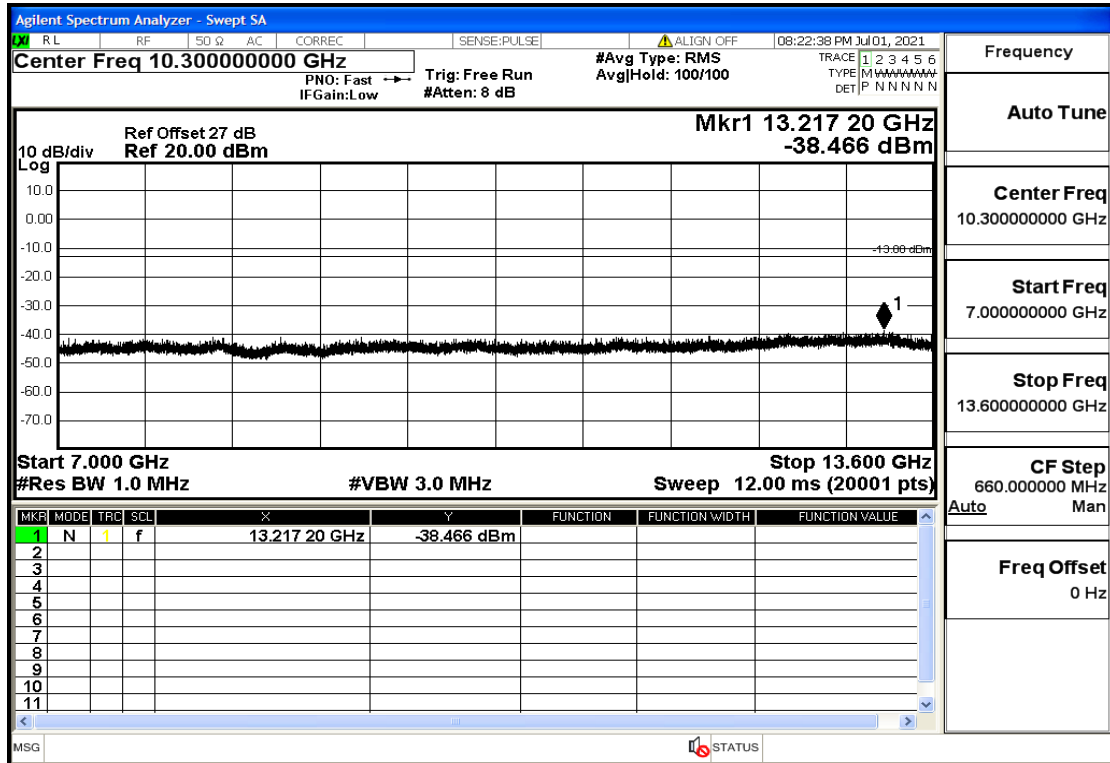

OB2-15-1880-QPSK-1#LOW@7GHz-13.6GHz@Pass

OB2-15-1880-QPSK-1#LOW@13.6GHz-20GHz@Pass

OB2-15-1880-QPSK-1#HIGH@30mHz-1GHz@Pass

OB2-15-1880-QPSK-1#HIGH@1GHz-7GHz@Pass

OB2-15-1880-QPSK-1#HIGH@7GHz-13.6GHz@Pass

OB2-15-1880-QPSK-1#HIGH@13.6GHz-20GHz@Pass

OB2-15-1902.5-QPSK-75#LOW@30mHz-1GHz@Pass

OB2-15-1902.5-QPSK-75#LOW@1GHz-7GHz@Pass

OB2-15-1902.5-QPSK-75#LOW@7GHz-13.6GHz@Pass

OB2-15-1902.5-QPSK-75#LOW@13.6GHz-20GHz@Pass