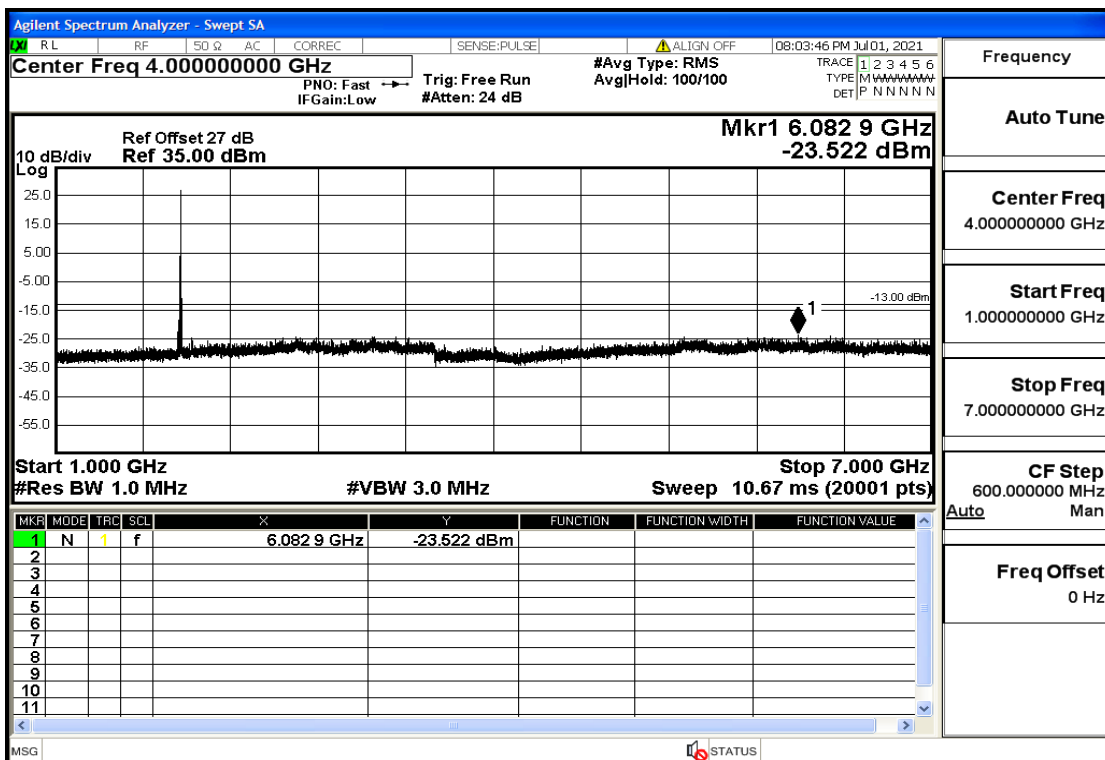

OB2-10-1855-QPSK-1#LOW@30mHz-1GHz@Pass

OB2-10-1855-QPSK-1#LOW@1GHz-7GHz@Pass

OB2-10-1855-QPSK-1#LOW@7GHz-13.6GHz@Pass

OB2-10-1855-QPSK-1#LOW@13.6GHz-20GHz@Pass

OB2-10-1855-QPSK-1#HIGH@30mHz-1GHz@Pass

OB2-10-1855-QPSK-1#HIGH@1GHz-7GHz@Pass