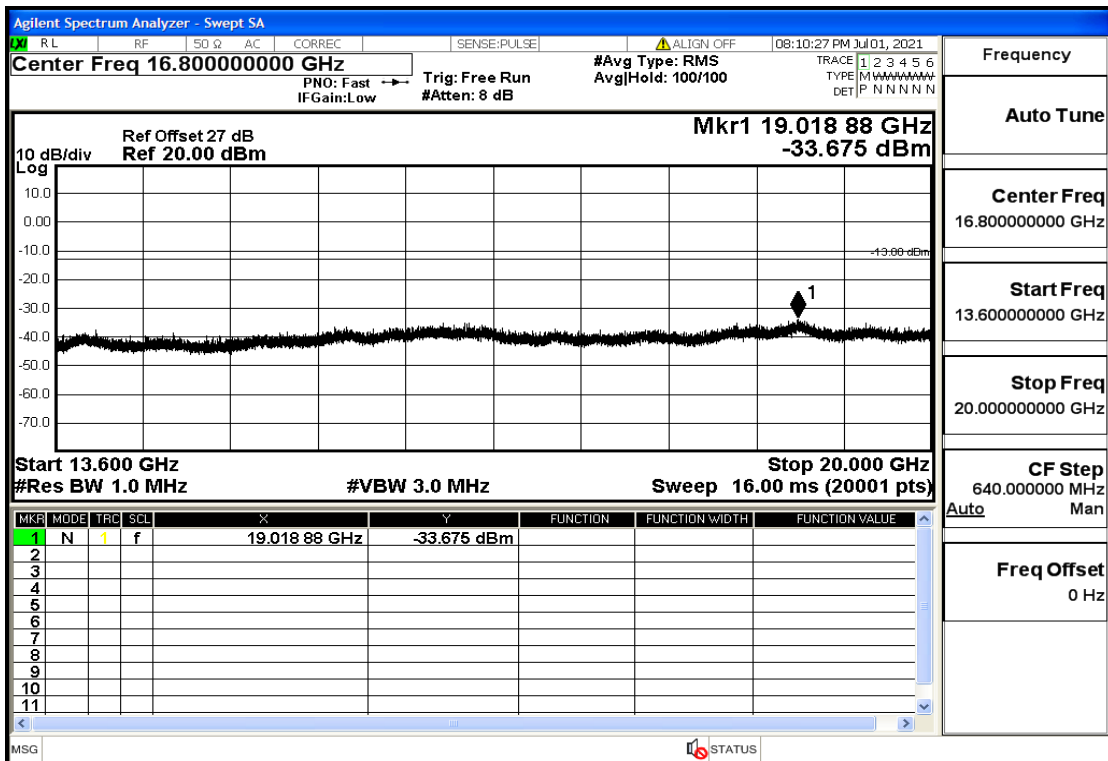

OB2-10-1905-QPSK-50#LOW@13.6GHz-20GHz@Pass