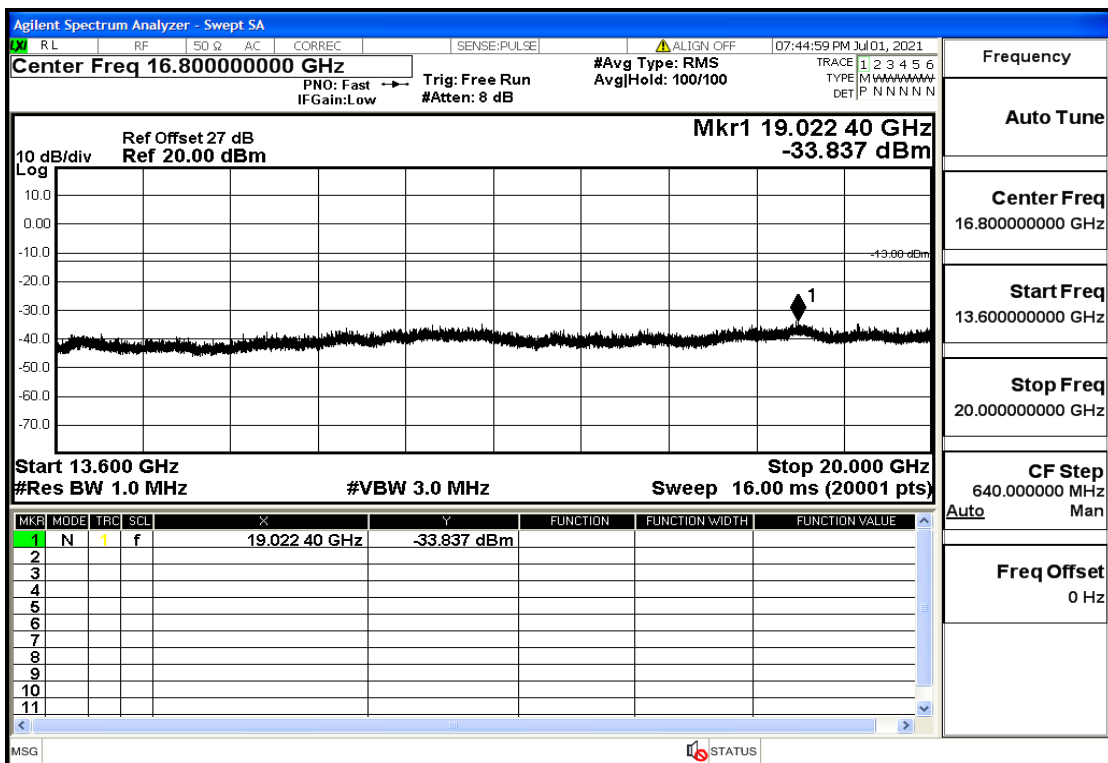

OB2-5-1852.5-QPSK-25#LOW@13.6GHz-20GHz@Pass