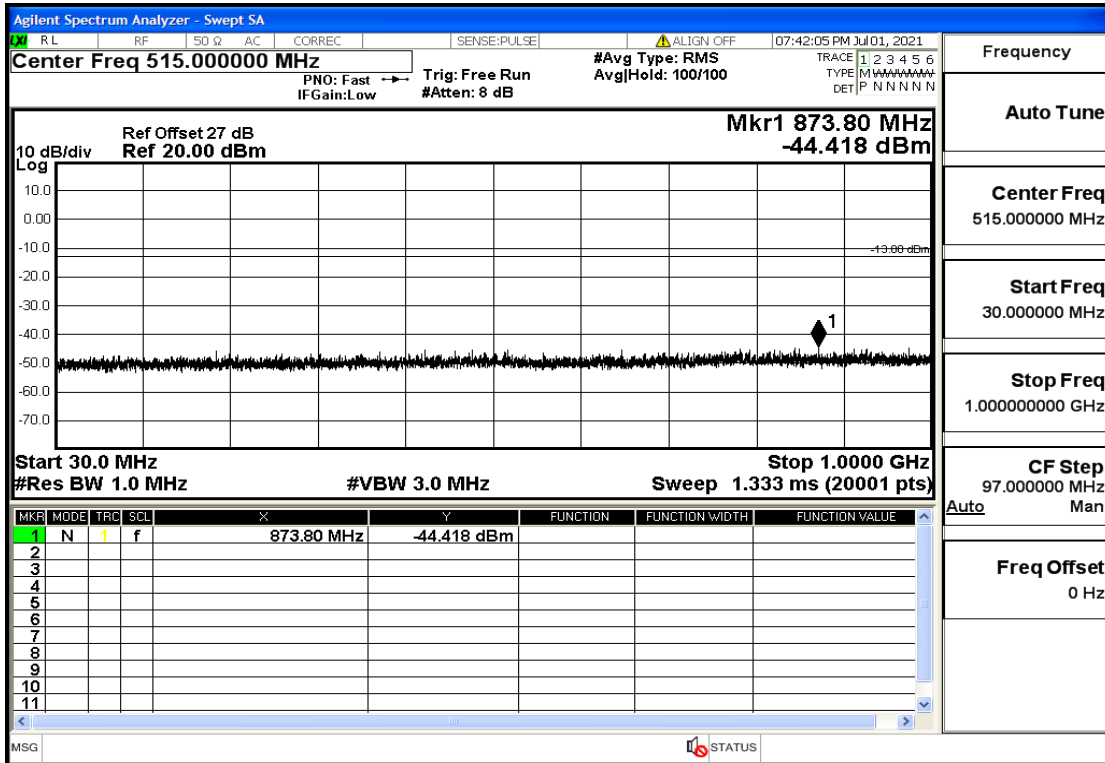

OB2-3-1908.5-QPSK-1#LOW@1GHz-7GHz@Pass

OB2-3-1908.5-QPSK-1#LOW@7GHz-13.6GHz@Pass

OB2-3-1908.5-QPSK-1#LOW@13.6GHz-20GHz@Pass

OB2-3-1908.5-QPSK-1#HIGH@30mHz-1GHz@Pass

OB2-3-1908.5-QPSK-1#HIGH@1GHz-7GHz@Pass