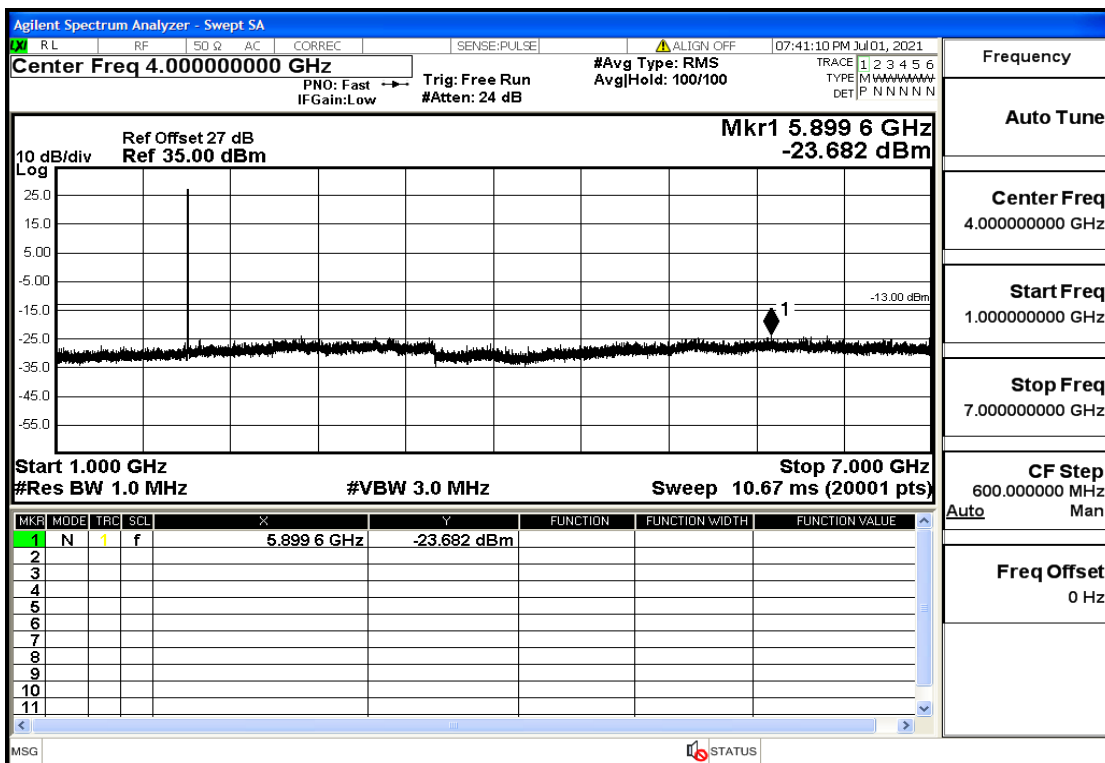

OB2-3-1908.5-QPSK-1#LOW@1GHz-7GHz@Pass