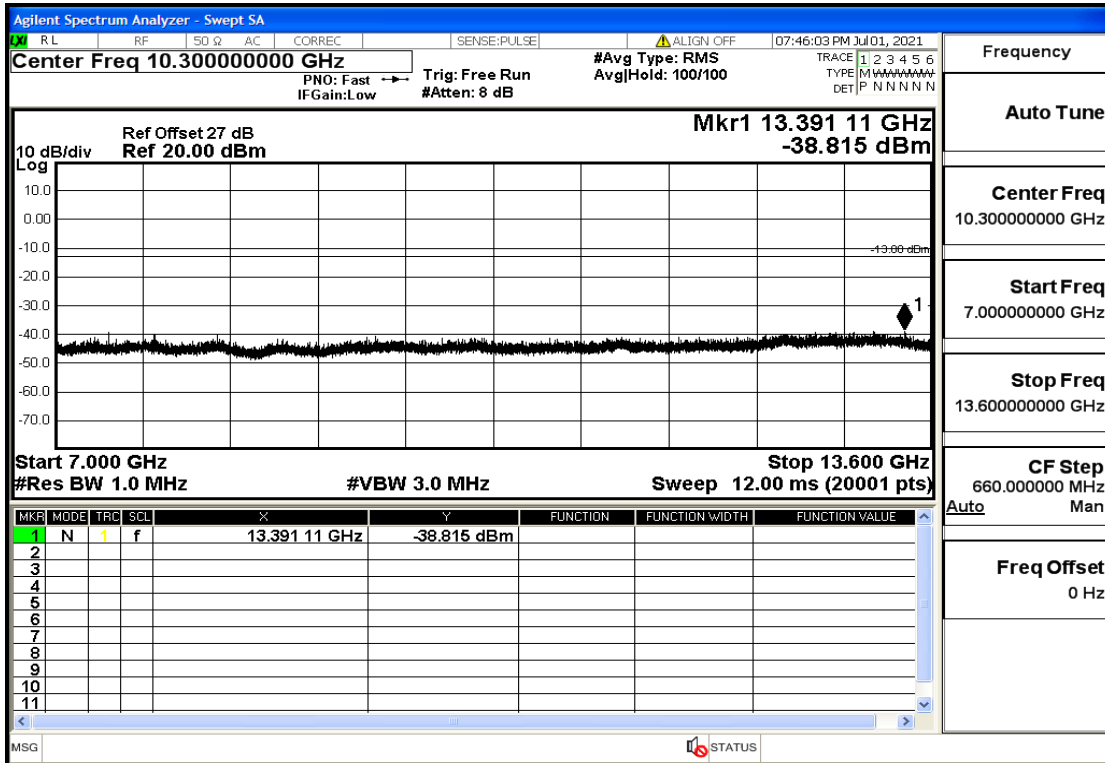

OB2-5-1852.5-QPSK-25#LOW@13.6GHz-20GHz@Pass

OB2-5-1852.5-QPSK-1#LOW@30mHz-1GHz@Pass

OB2-5-1852.5-QPSK-1#LOW@1GHz-7GHz@Pass

OB2-5-1852.5-QPSK-1#LOW@7GHz-13.6GHz@Pass

OB2-5-1852.5-QPSK-1#LOW@13.6GHz-20GHz@Pass