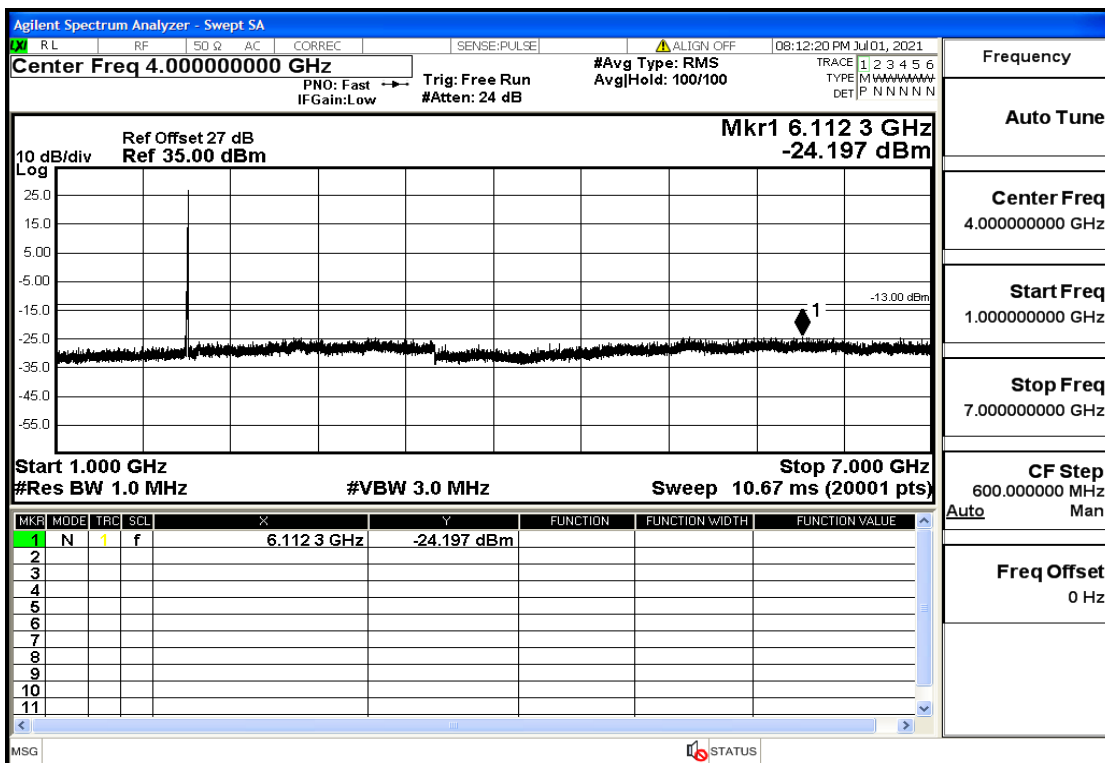

OB2-10-1905-QPSK-1#HIGH@1GHz-7GHz@Pass