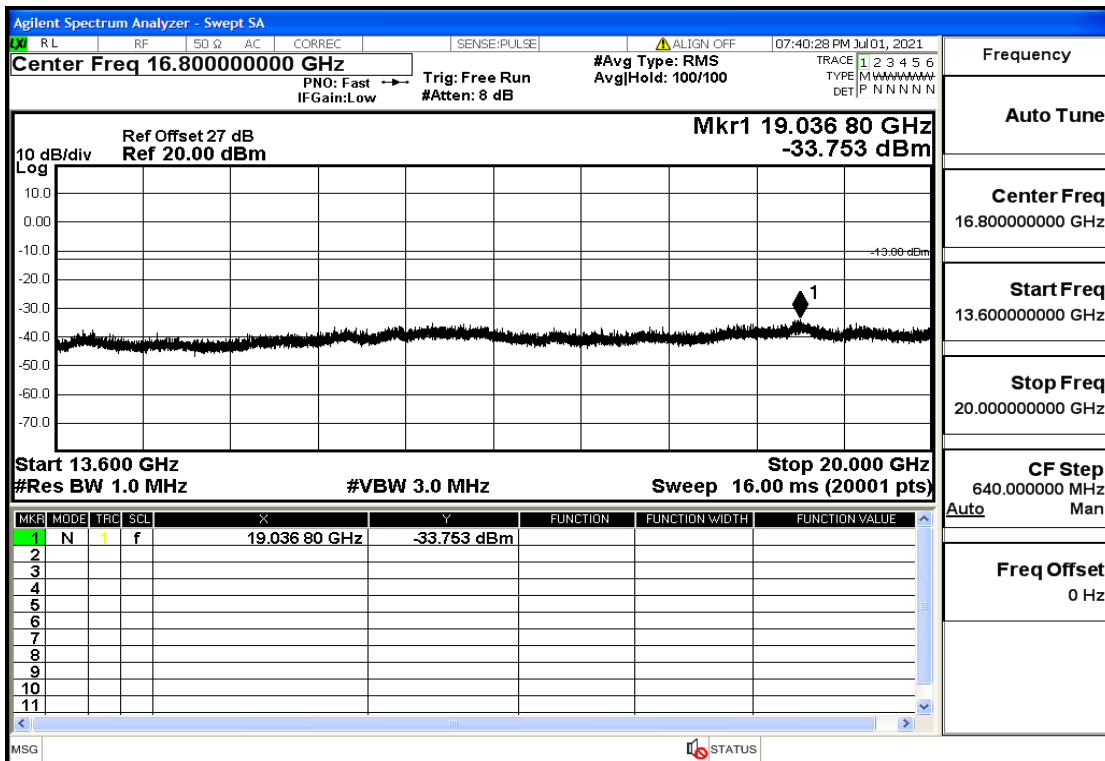

OB2-3-1908.5-QPSK-15#LOW@30mHz-1GHz@Pass

OB2-3-1908.5-QPSK-15#LOW@1GHz-7GHz@Pass

OB2-3-1908.5-QPSK-15#LOW@7GHz-13.6GHz@Pass

OB2-3-1908.5-QPSK-15#LOW@13.6GHz-20GHz@Pass

OB2-3-1908.5-QPSK-1#LOW@30mHz-1GHz@Pass

OB2-3-1908.5-QPSK-1#LOW@1GHz-7GHz@Pass

OB2-3-1908.5-QPSK-1#LOW@7GHz-13.6GHz@Pass

OB2-3-1908.5-QPSK-1#LOW@13.6GHz-20GHz@Pass

OB2-3-1908.5-QPSK-1#HIGH@30mHz-1GHz@Pass

OB2-3-1908.5-QPSK-1#HIGH@1GHz-7GHz@Pass