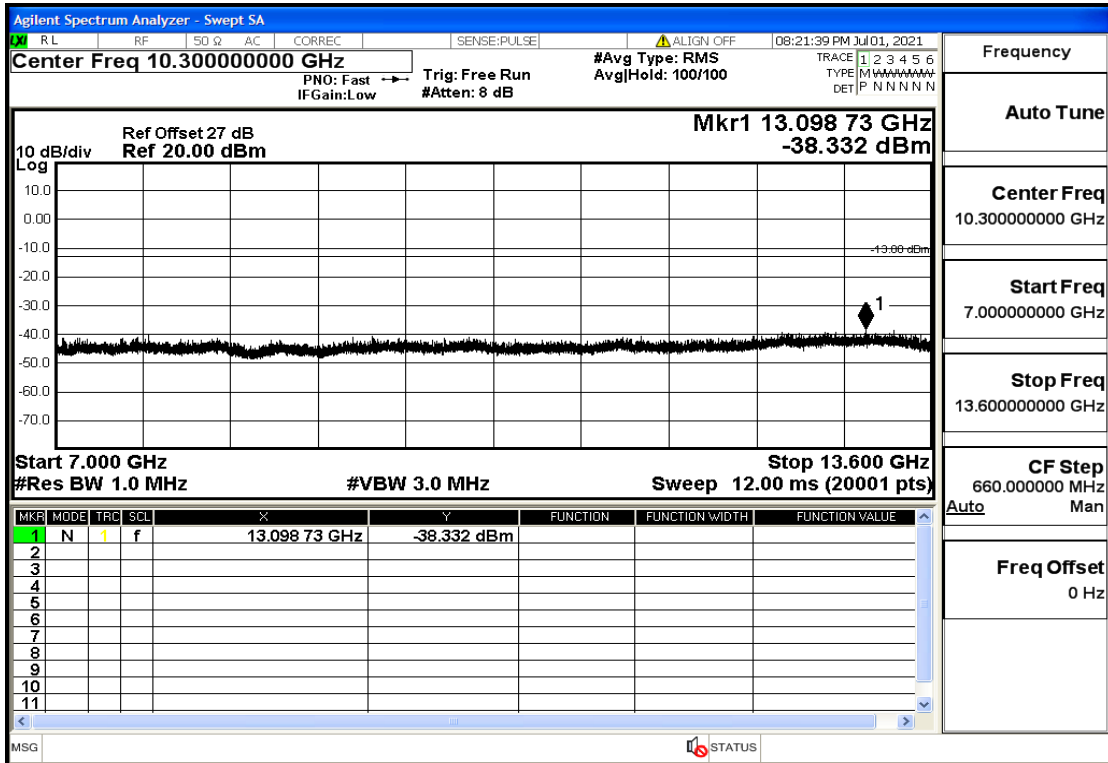

OB2-15-1880-QPSK-1#LOW@7GHz-13.6GHz@Pass