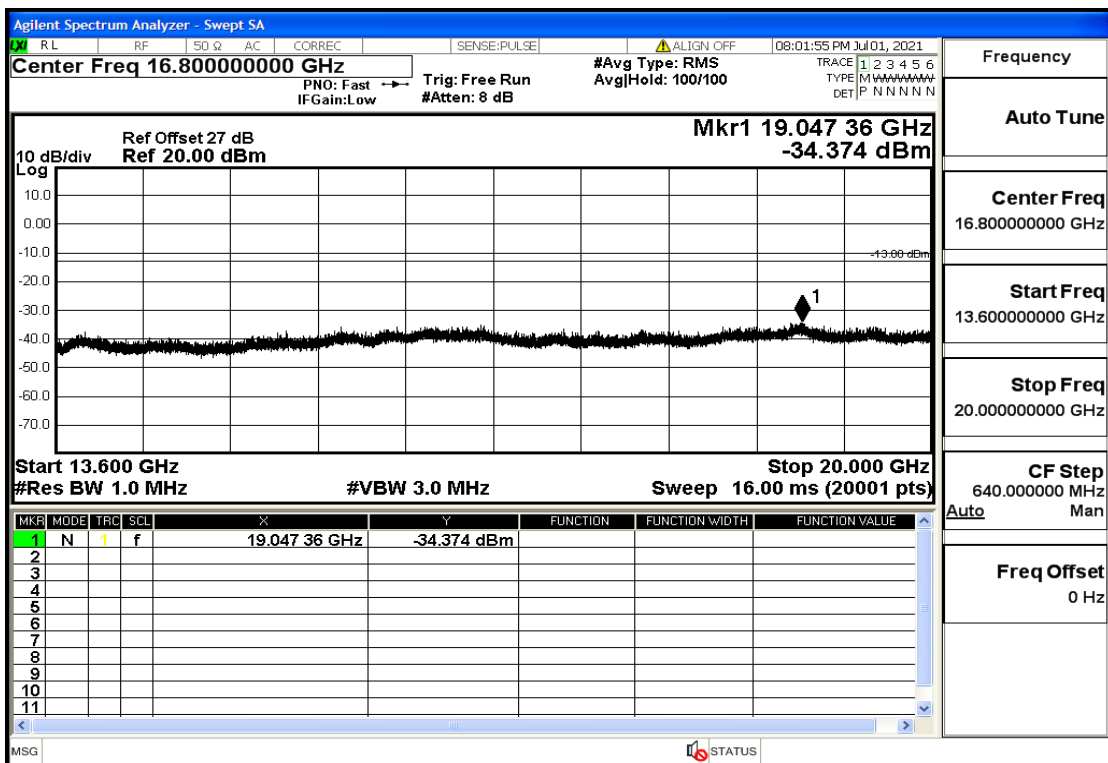

OB2-5-1907.5-QPSK-1#HIGH@13.6GHz-20GHz@Pass

OB2-10-1855-QPSK-50#LOW@30mHz-1GHz@Pass

OB2-10-1855-QPSK-50#LOW@1GHz-7GHz@Pass

OB2-10-1855-QPSK-50#LOW@7GHz-13.6GHz@Pass

OB2-10-1855-QPSK-50#LOW@13.6GHz-20GHz@Pass