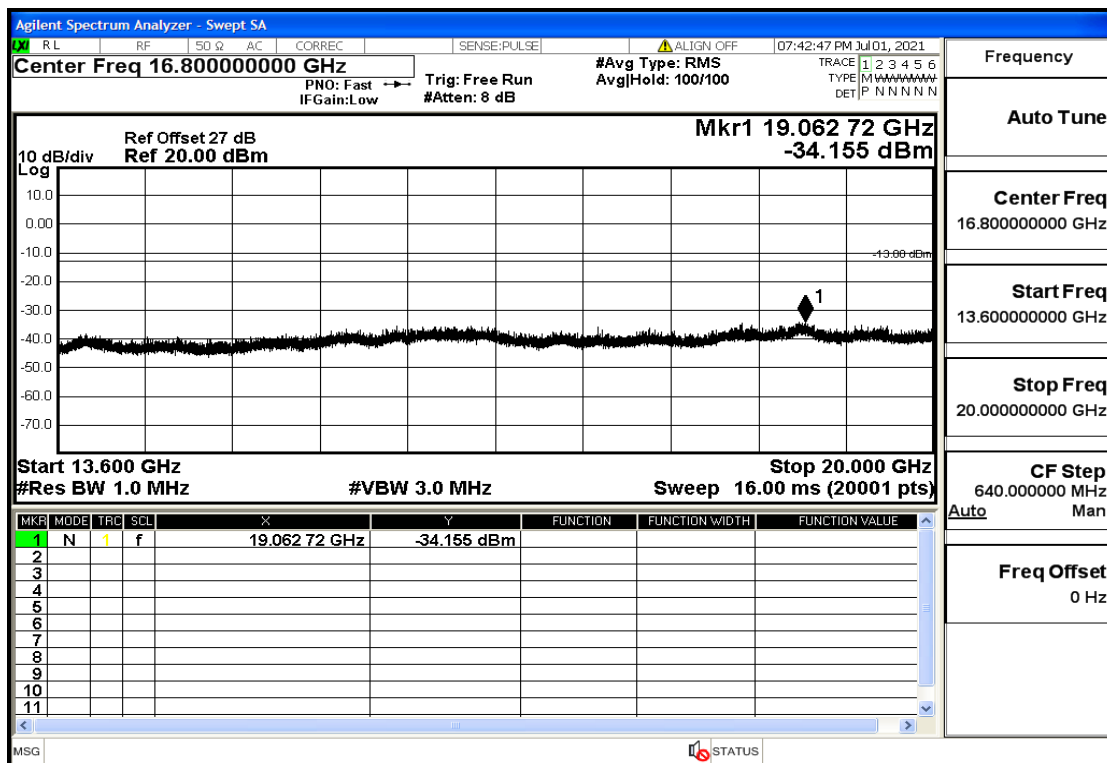

OB2-3-1908.5-QPSK-1#LOW@1GHz-7GHz@Pass

OB2-3-1908.5-QPSK-1#LOW@7GHz-13.6GHz@Pass

OB2-3-1908.5-QPSK-1#LOW@13.6GHz-20GHz@Pass

OB2-3-1908.5-QPSK-1#HIGH@30mHz-1GHz@Pass

OB2-3-1908.5-QPSK-1#HIGH@1GHz-7GHz@Pass

OB2-3-1908.5-QPSK-1#HIGH@7GHz-13.6GHz@Pass

OB2-3-1908.5-QPSK-1#HIGH@13.6GHz-20GHz@Pass

OB2-5-1852.5-QPSK-25#LOW@30mHz-1GHz@Pass

OB2-5-1852.5-QPSK-25#LOW@1GHz-7GHz@Pass

OB2-5-1852.5-QPSK-25#LOW@7GHz-13.6GHz@Pass