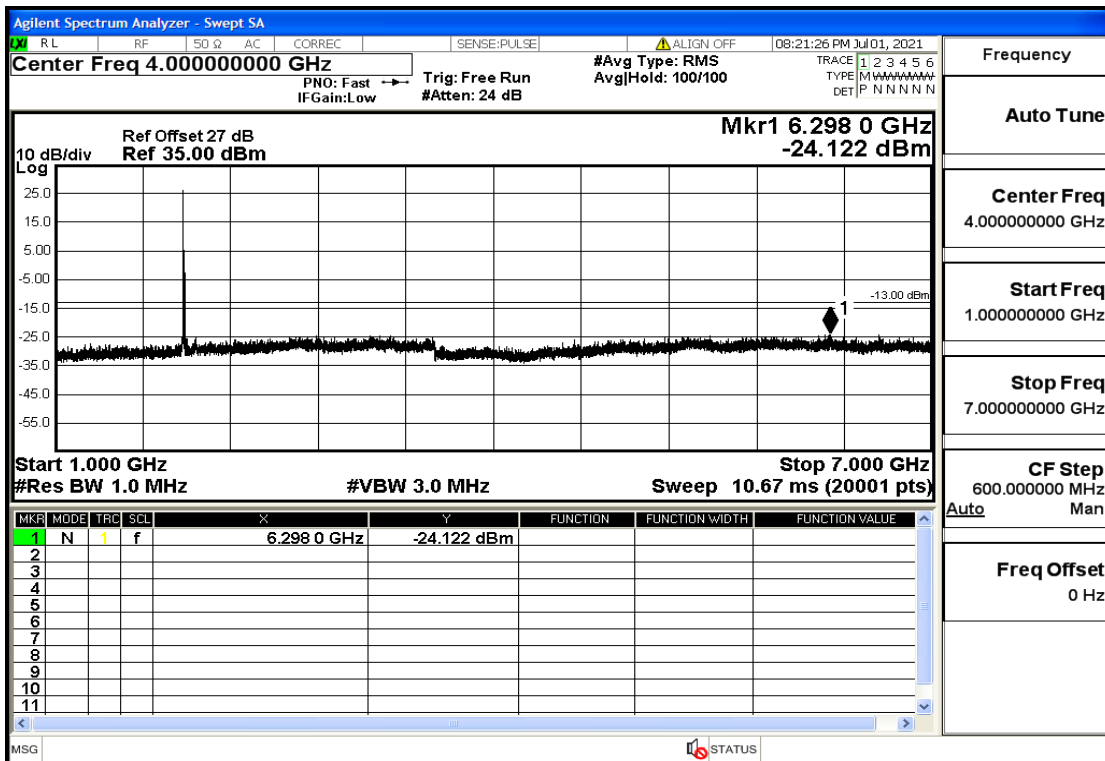

OB2-15-1880-QPSK-75#LOW@30mHz-1GHz@Pass

OB2-15-1880-QPSK-75#LOW@1GHz-7GHz@Pass

OB2-15-1880-QPSK-75#LOW@7GHz-13.6GHz@Pass

OB2-15-1880-QPSK-75#LOW@13.6GHz-20GHz@Pass

OB2-15-1880-QPSK-1#LOW@30mHz-1GHz@Pass

OB2-15-1880-QPSK-1#LOW@1GHz-7GHz@Pass