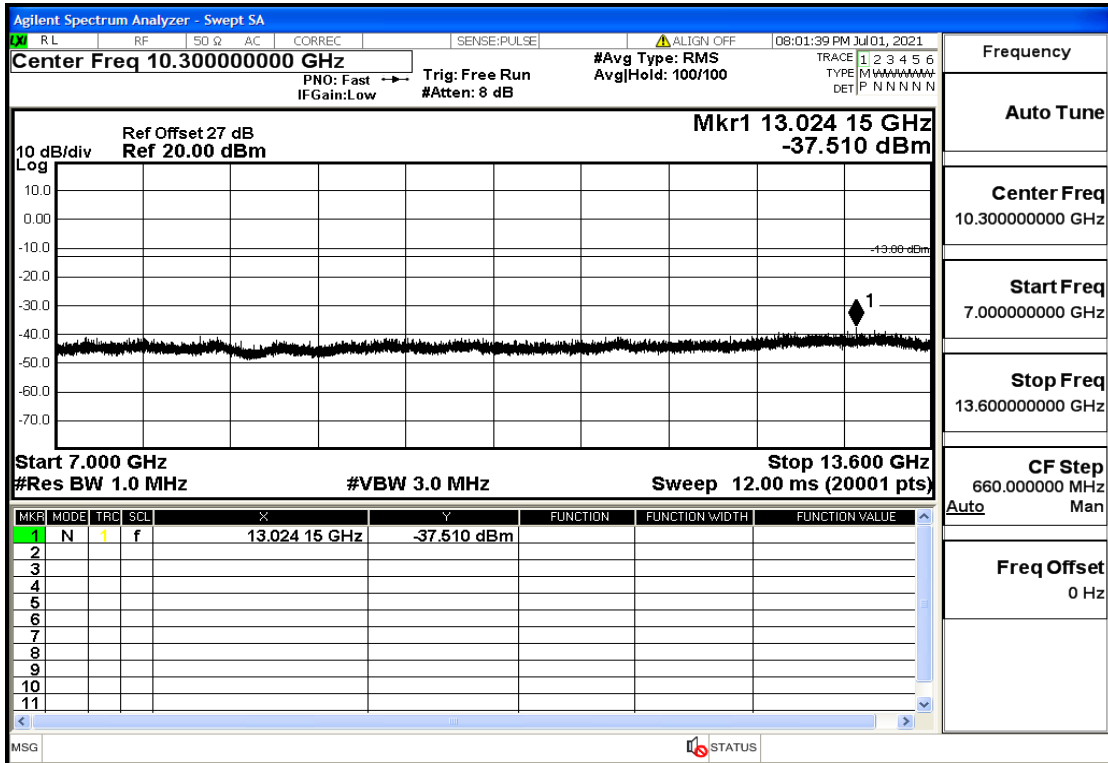

OB2-5-1907.5-QPSK-1#HIGH@13.6GHz-20GHz@Pass

OB2-10-1855-QPSK-50#LOW@30mHz-1GHz@Pass

OB2-10-1855-QPSK-50#LOW@1GHz-7GHz@Pass

OB2-10-1855-QPSK-50#LOW@7GHz-13.6GHz@Pass

OB2-10-1855-QPSK-50#LOW@13.6GHz-20GHz@Pass