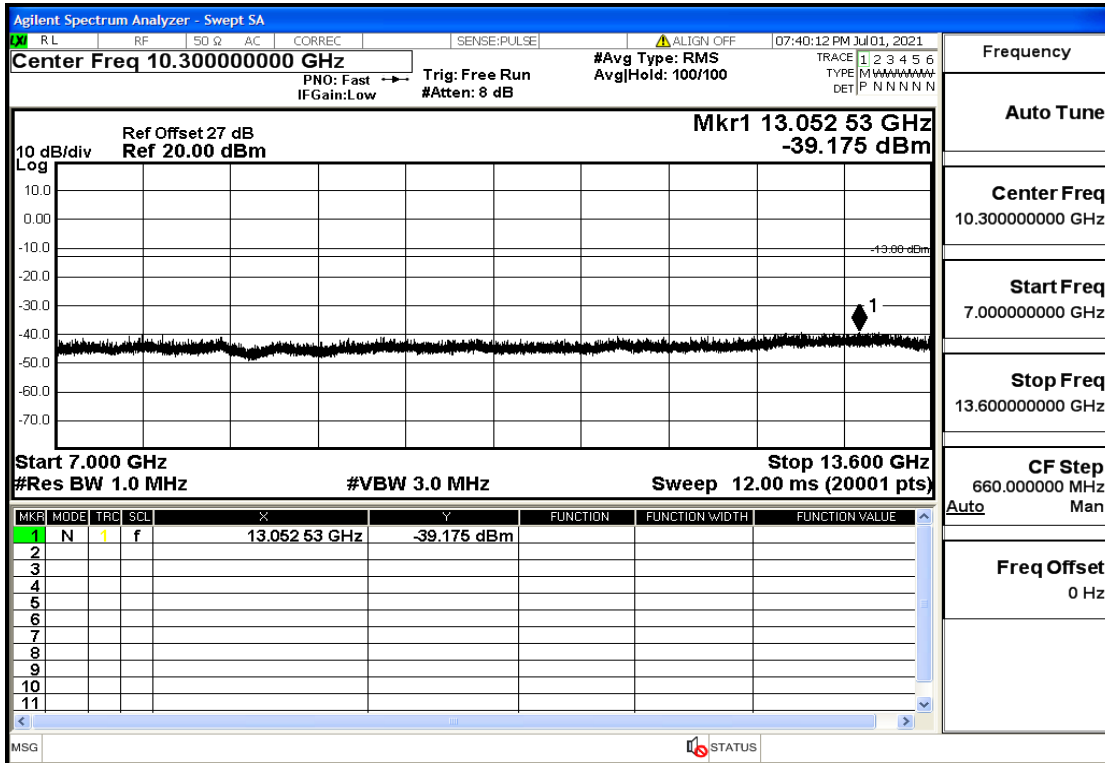

OB2-3-1908.5-QPSK-15#LOW@30mHz-1GHz@Pass

OB2-3-1908.5-QPSK-15#LOW@1GHz-7GHz@Pass

OB2-3-1908.5-QPSK-15#LOW@7GHz-13.6GHz@Pass

OB2-3-1908.5-QPSK-15#LOW@13.6GHz-20GHz@Pass

OB2-3-1908.5-QPSK-1#LOW@30mHz-1GHz@Pass

OB2-3-1908.5-QPSK-1#LOW@1GHz-7GHz@Pass

OB2-3-1908.5-QPSK-1#LOW@7GHz-13.6GHz@Pass

OB2-3-1908.5-QPSK-1#LOW@13.6GHz-20GHz@Pass

OB2-3-1908.5-QPSK-1#HIGH@30mHz-1GHz@Pass

OB2-3-1908.5-QPSK-1#HIGH@1GHz-7GHz@Pass