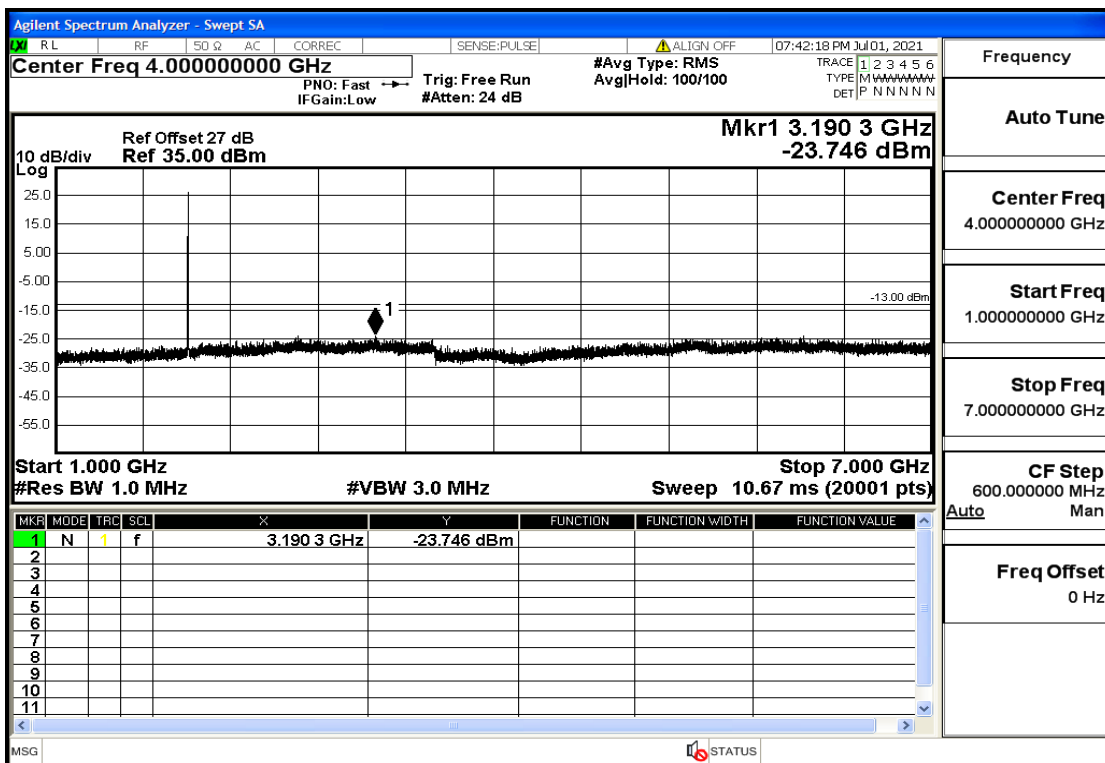

OB2-3-1908.5-QPSK-1#LOW@1GHz-7GHz@Pass

OB2-3-1908.5-QPSK-1#LOW@7GHz-13.6GHz@Pass

OB2-3-1908.5-QPSK-1#LOW@13.6GHz-20GHz@Pass

OB2-3-1908.5-QPSK-1#HIGH@30mHz-1GHz@Pass

OB2-3-1908.5-QPSK-1#HIGH@1GHz-7GHz@Pass

OB2-3-1908.5-QPSK-1#HIGH@7GHz-13.6GHz@Pass

OB2-3-1908.5-QPSK-1#HIGH@13.6GHz-20GHz@Pass

OB2-5-1852.5-QPSK-25#LOW@30mHz-1GHz@Pass

OB2-5-1852.5-QPSK-25#LOW@1GHz-7GHz@Pass

OB2-5-1852.5-QPSK-25#LOW@7GHz-13.6GHz@Pass