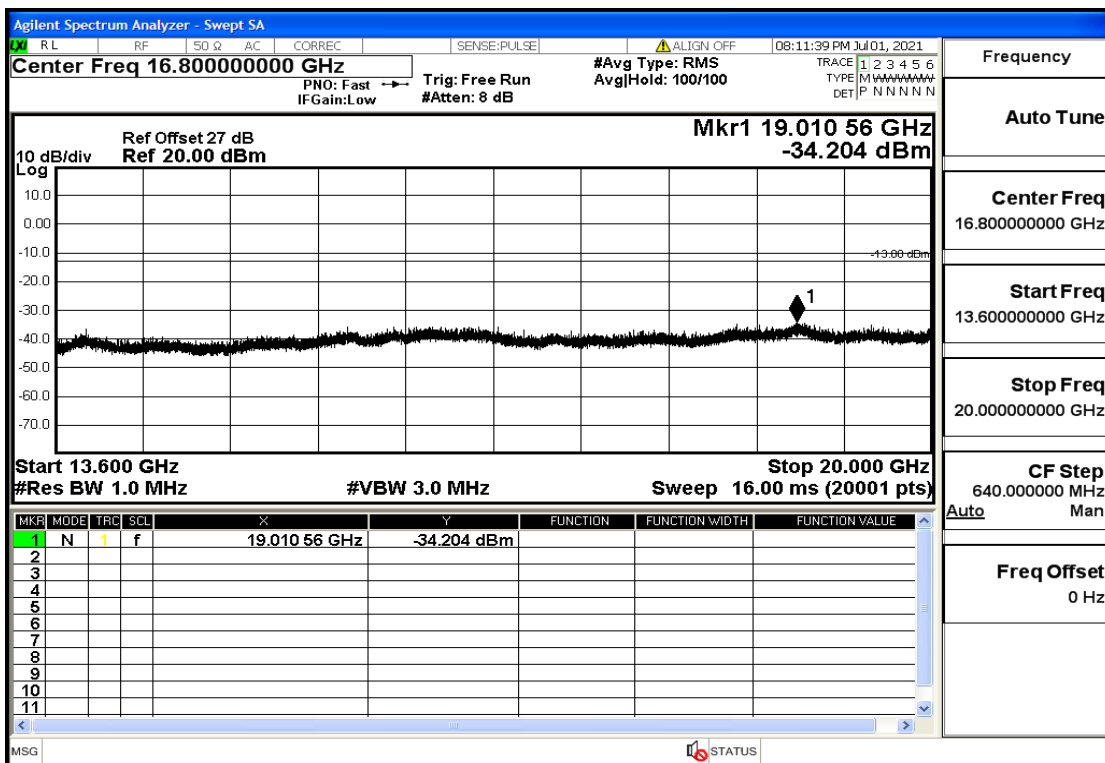

OB2-10-1905-QPSK-50#LOW@13.6GHz-20GHz@Pass

OB2-10-1905-QPSK-1#LOW@30mHz-1GHz@Pass

OB2-10-1905-QPSK-1#LOW@1GHz-7GHz@Pass

OB2-10-1905-QPSK-1#LOW@7GHz-13.6GHz@Pass

OB2-10-1905-QPSK-1#LOW@13.6GHz-20GHz@Pass

OB2-10-1905-QPSK-1#HIGH@30mHz-1GHz@Pass