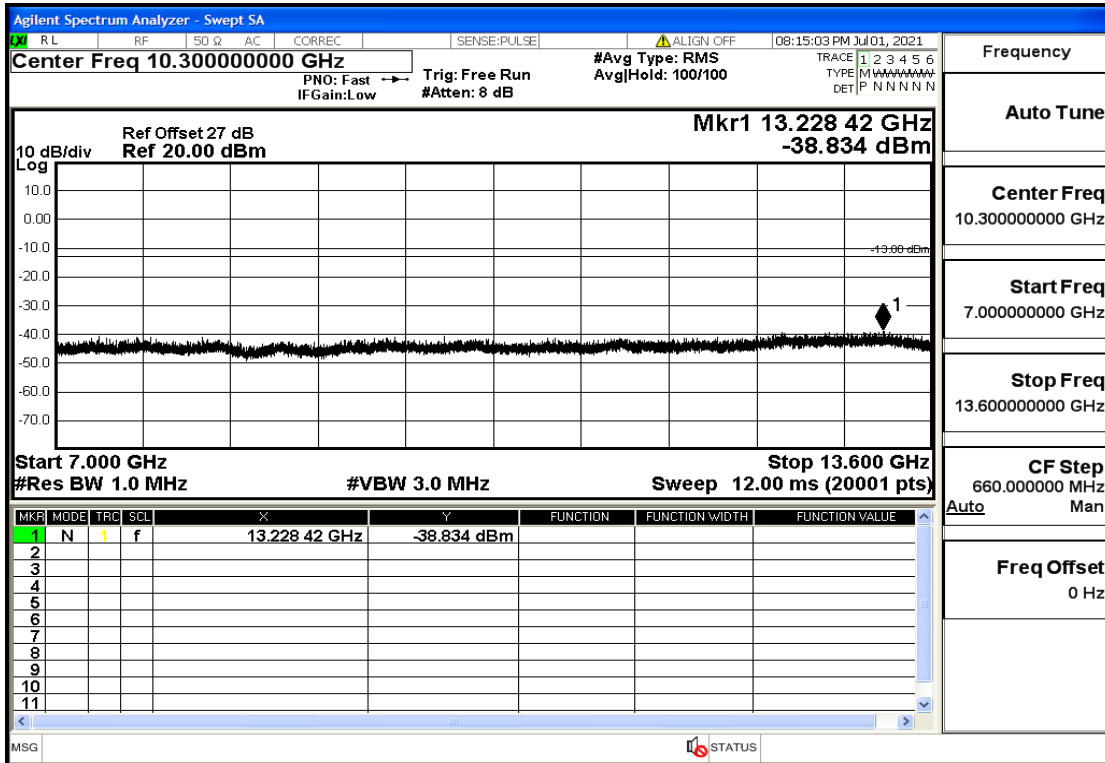

OB2-15-1857.5-QPSK-75#LOW@7GHz-13.6GHz@Pass