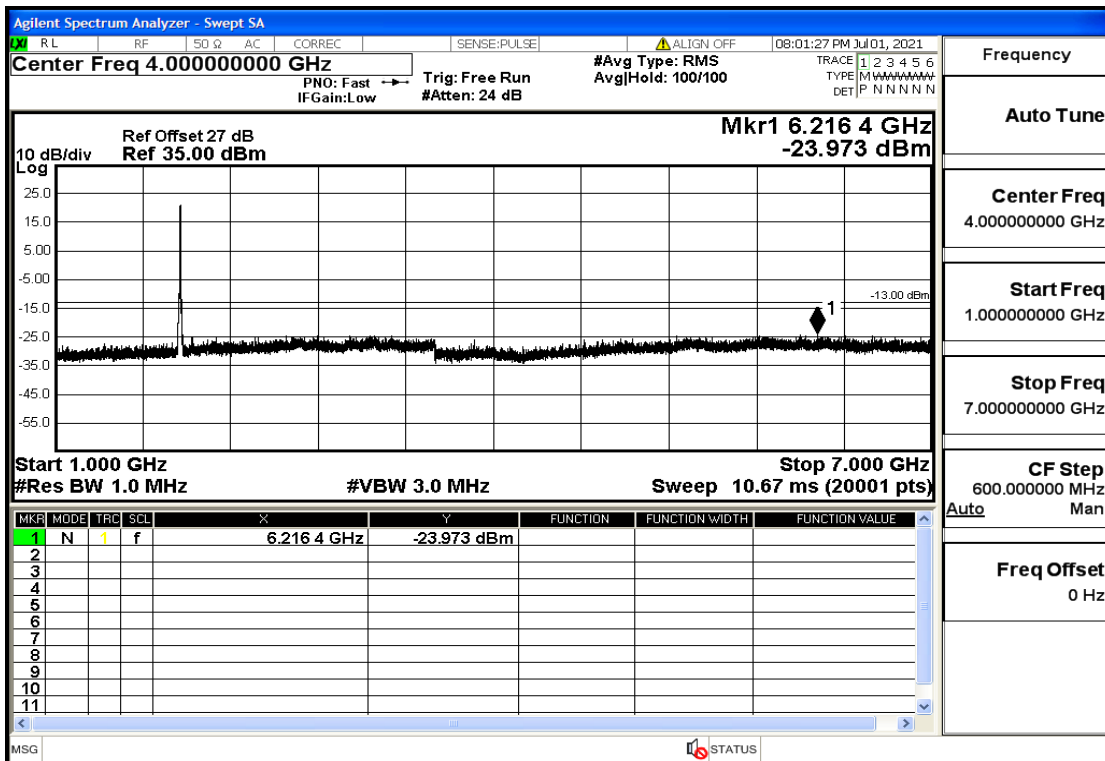

OB2-5-1907.5-QPSK-1#HIGH@13.6GHz-20GHz@Pass

OB2-10-1855-QPSK-50#LOW@30mHz-1GHz@Pass

OB2-10-1855-QPSK-50#LOW@1GHz-7GHz@Pass

OB2-10-1855-QPSK-50#LOW@7GHz-13.6GHz@Pass

OB2-10-1855-QPSK-50#LOW@13.6GHz-20GHz@Pass