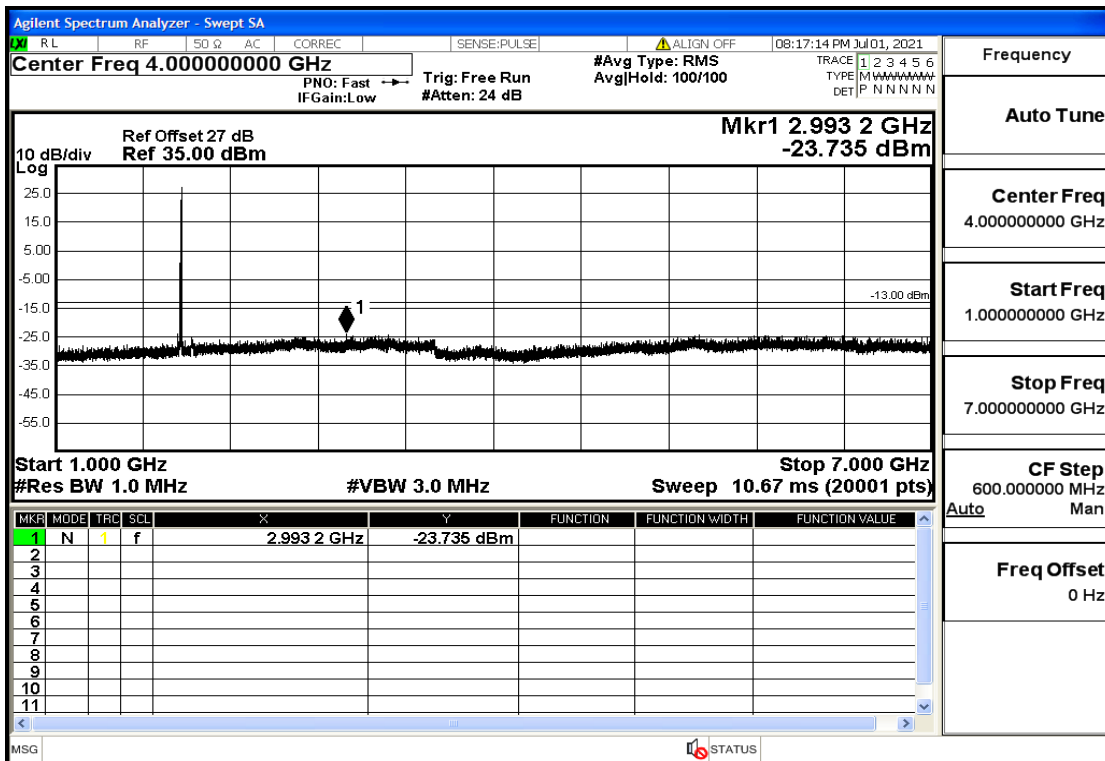

OB2-15-1857.5-QPSK-1#HIGH@1GHz-7GHz@Pass