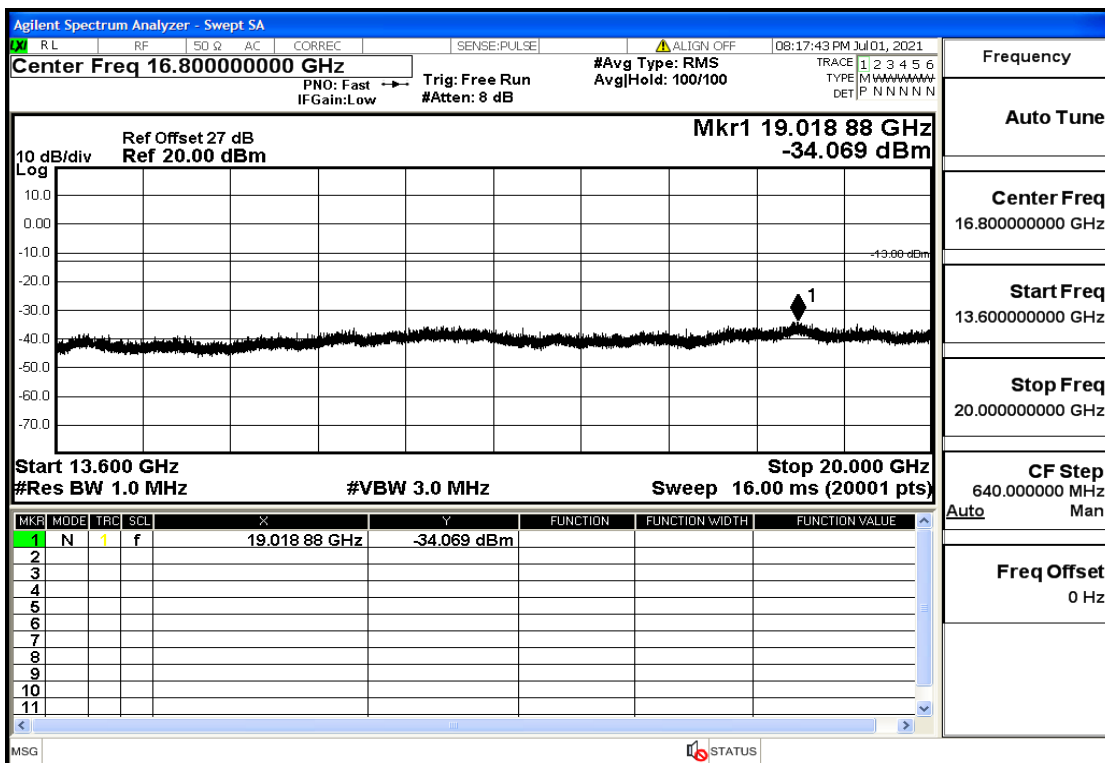

OB2-15-1857.5-QPSK-1#LOW@13.6GHz-20GHz@Pass

OB2-15-1857.5-QPSK-1#HIGH@30mHz-1GHz@Pass

OB2-15-1857.5-QPSK-1#HIGH@1GHz-7GHz@Pass

OB2-15-1857.5-QPSK-1#HIGH@7GHz-13.6GHz@Pass

OB2-15-1857.5-QPSK-1#HIGH@13.6GHz-20GHz@Pass