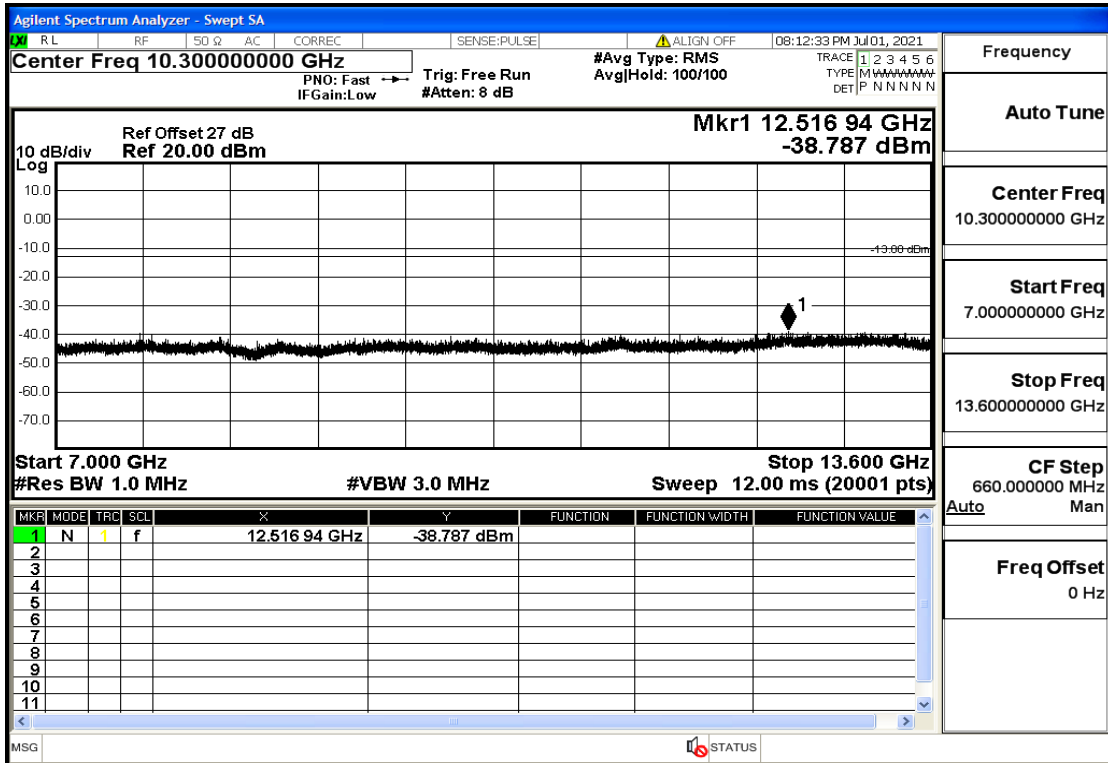

OB2-10-1905-QPSK-1#HIGH@7GHz-13.6GHz@Pass