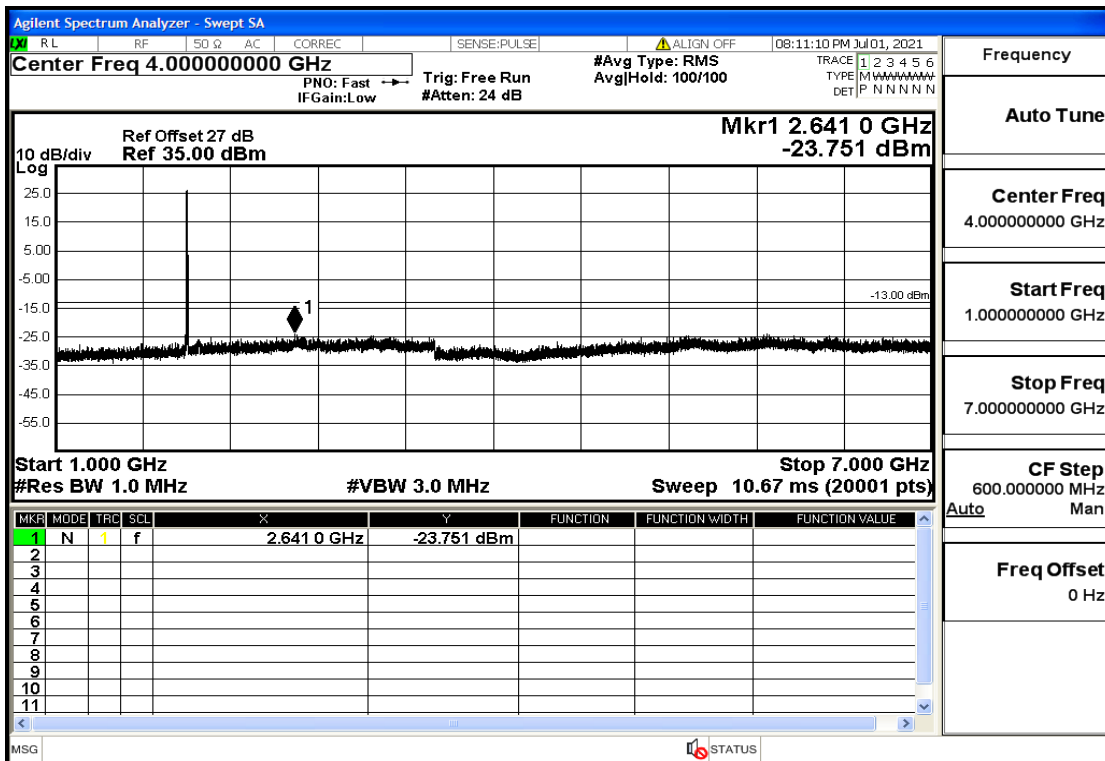

OB2-10-1905-QPSK-1#LOW@1GHz-7GHz@Pass