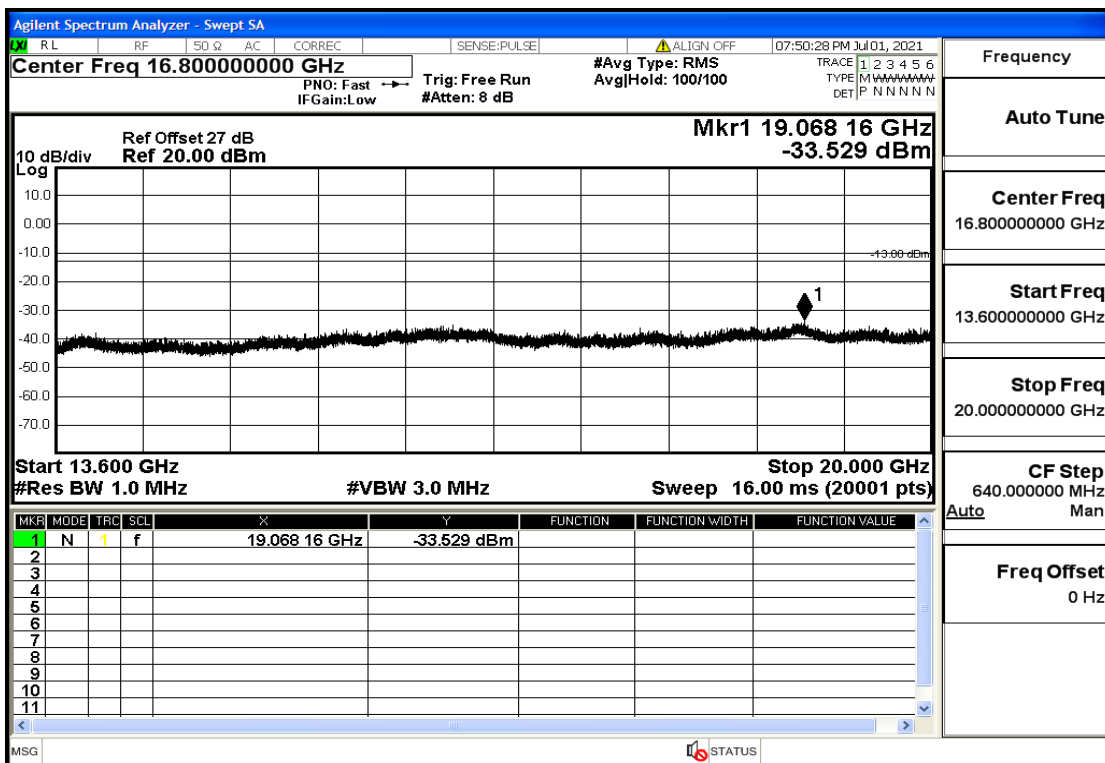

OB2-5-1880-QPSK-1#LOW@13.6GHz-20GHz@Pass