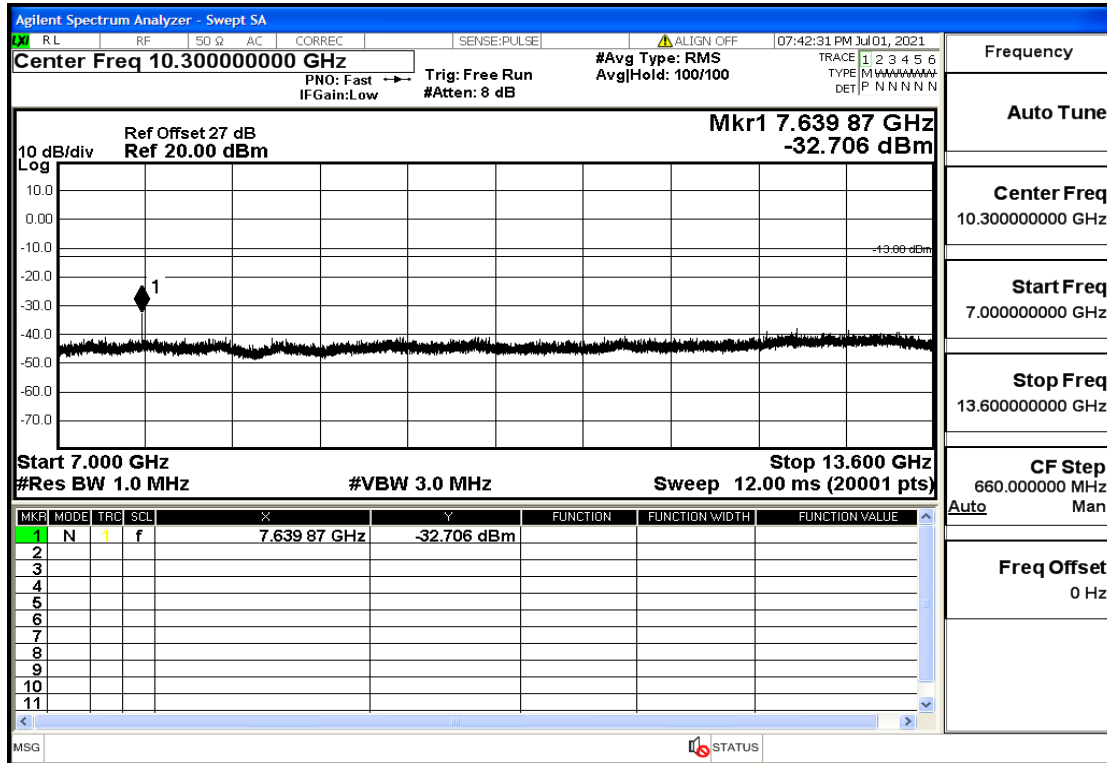

OB2-3-1908.5-QPSK-1#LOW@1GHz-7GHz@Pass

OB2-3-1908.5-QPSK-1#LOW@7GHz-13.6GHz@Pass

OB2-3-1908.5-QPSK-1#LOW@13.6GHz-20GHz@Pass

OB2-3-1908.5-QPSK-1#HIGH@30mHz-1GHz@Pass

OB2-3-1908.5-QPSK-1#HIGH@1GHz-7GHz@Pass

OB2-3-1908.5-QPSK-1#HIGH@7GHz-13.6GHz@Pass

OB2-3-1908.5-QPSK-1#HIGH@13.6GHz-20GHz@Pass

OB2-5-1852.5-QPSK-25#LOW@30mHz-1GHz@Pass

OB2-5-1852.5-QPSK-25#LOW@1GHz-7GHz@Pass

OB2-5-1852.5-QPSK-25#LOW@7GHz-13.6GHz@Pass