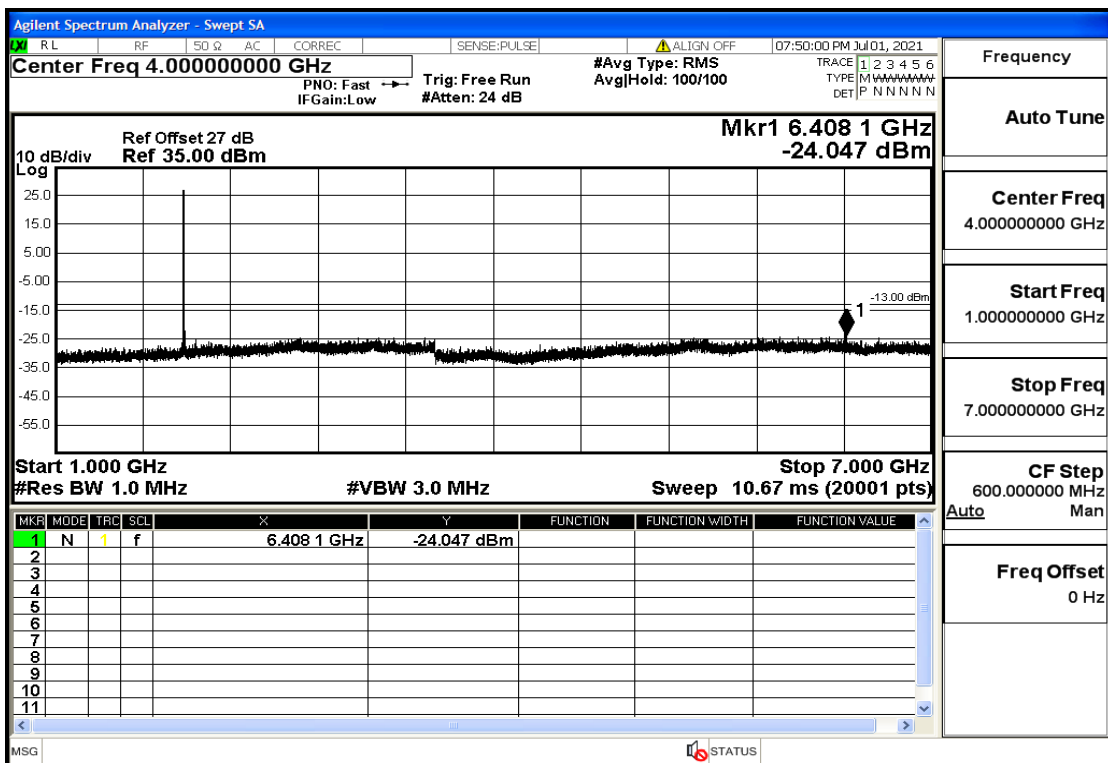

OB2-5-1880-QPSK-25#LOW@1GHz-7GHz@Pass

OB2-5-1880-QPSK-25#LOW@7GHz-13.6GHz@Pass

OB2-5-1880-QPSK-25#LOW@13.6GHz-20GHz@Pass

OB2-5-1880-QPSK-1#LOW@30MHz-1GHz@Pass

OB2-5-1880-QPSK-1#LOW@1GHz-7GHz@Pass

OB2-5-1880-QPSK-1#LOW@7GHz-13.6GHz@Pass