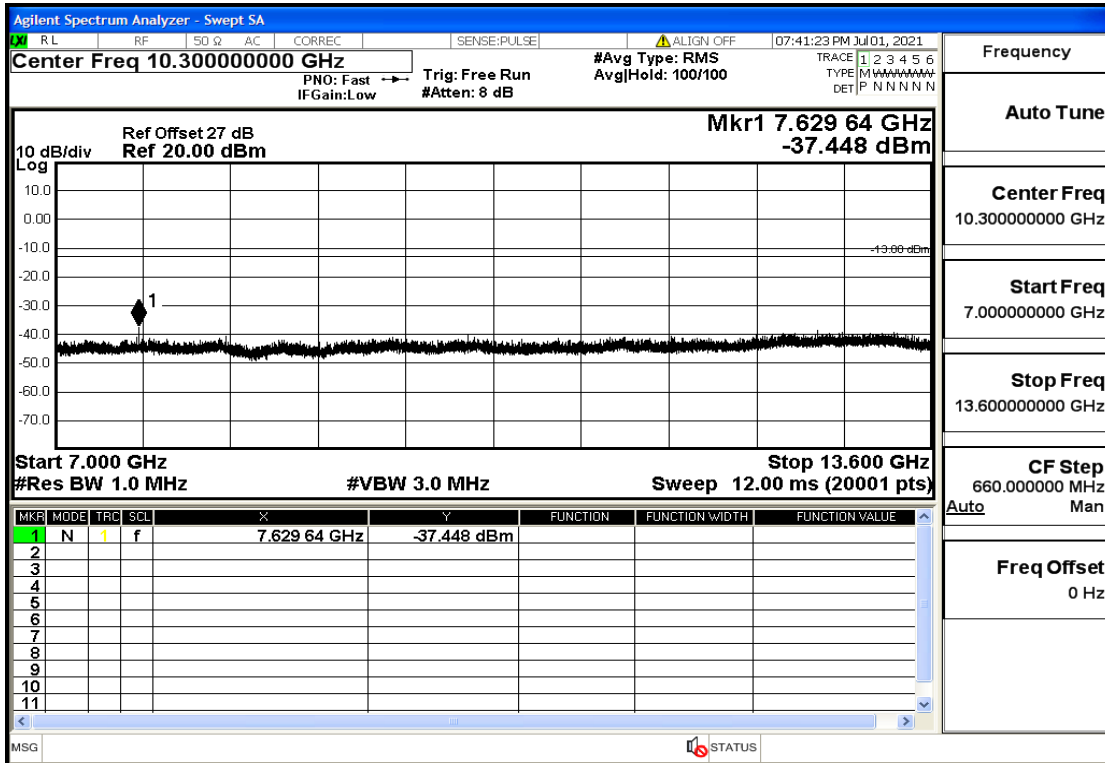

OB2-3-1908.5-QPSK-15#LOW@30mHz-1GHz@Pass

OB2-3-1908.5-QPSK-15#LOW@1GHz-7GHz@Pass

OB2-3-1908.5-QPSK-15#LOW@7GHz-13.6GHz@Pass

OB2-3-1908.5-QPSK-15#LOW@13.6GHz-20GHz@Pass

OB2-3-1908.5-QPSK-1#LOW@30mHz-1GHz@Pass

OB2-3-1908.5-QPSK-1#LOW@1GHz-7GHz@Pass

OB2-3-1908.5-QPSK-1#LOW@7GHz-13.6GHz@Pass

OB2-3-1908.5-QPSK-1#LOW@13.6GHz-20GHz@Pass

OB2-3-1908.5-QPSK-1#HIGH@30mHz-1GHz@Pass

OB2-3-1908.5-QPSK-1#HIGH@1GHz-7GHz@Pass