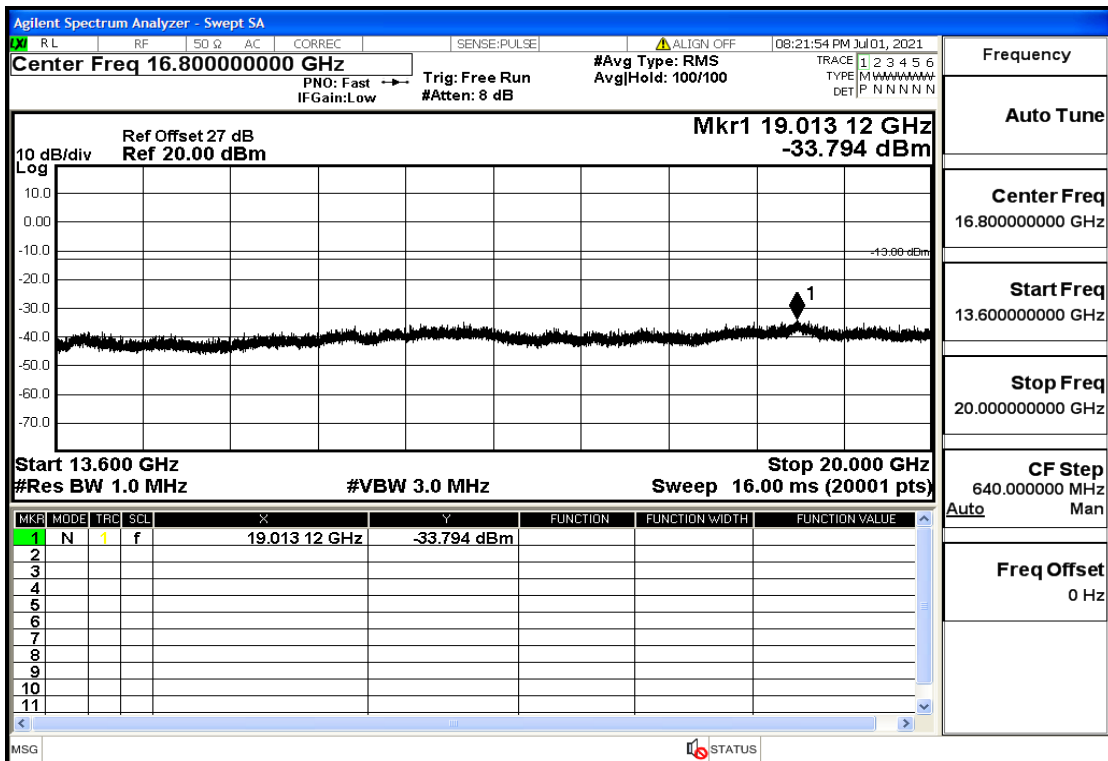

OB2-15-1880-QPSK-1#LOW@13.6GHz-20GHz@Pass