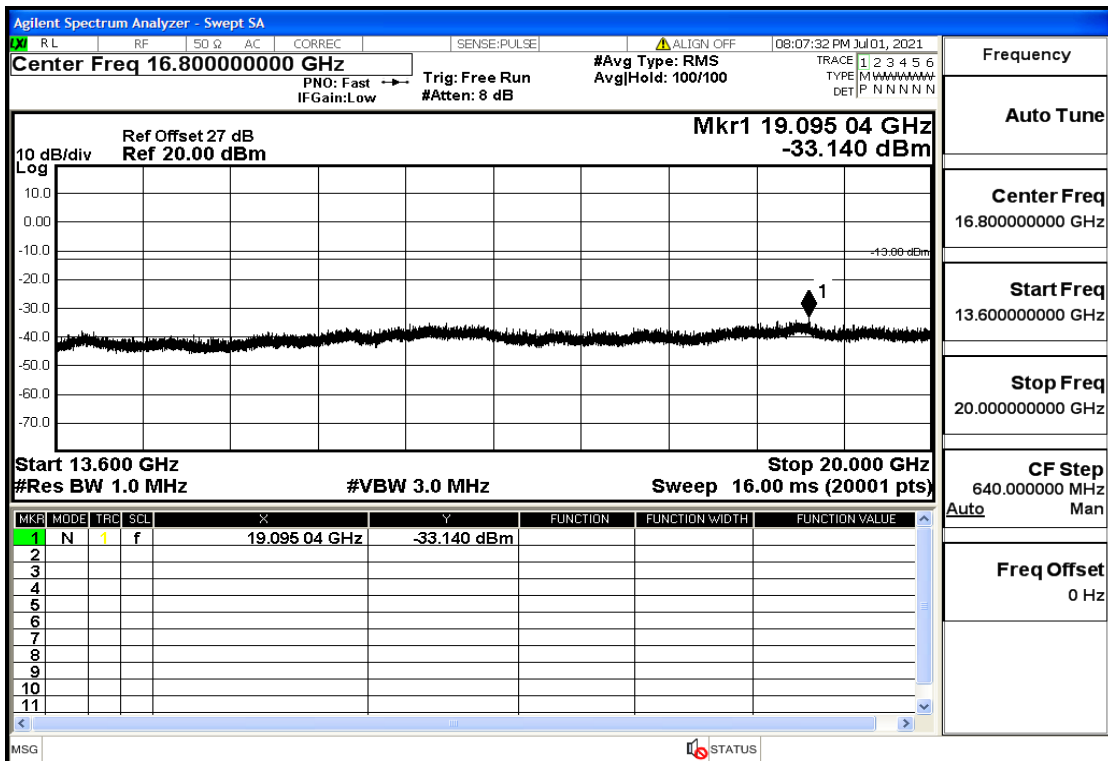

OB2-10-1880-QPSK-50#LOW@13.6GHz-20GHz@Pass

OB2-10-1880-QPSK-1#LOW@30mHz-1GHz@Pass

OB2-10-1880-QPSK-1#LOW@1GHz-7GHz@Pass

OB2-10-1880-QPSK-1#LOW@7GHz-13.6GHz@Pass

OB2-10-1880-QPSK-1#LOW@13.6GHz-20GHz@Pass

OB2-10-1880-QPSK-1#HIGH@30mHz-1GHz@Pass