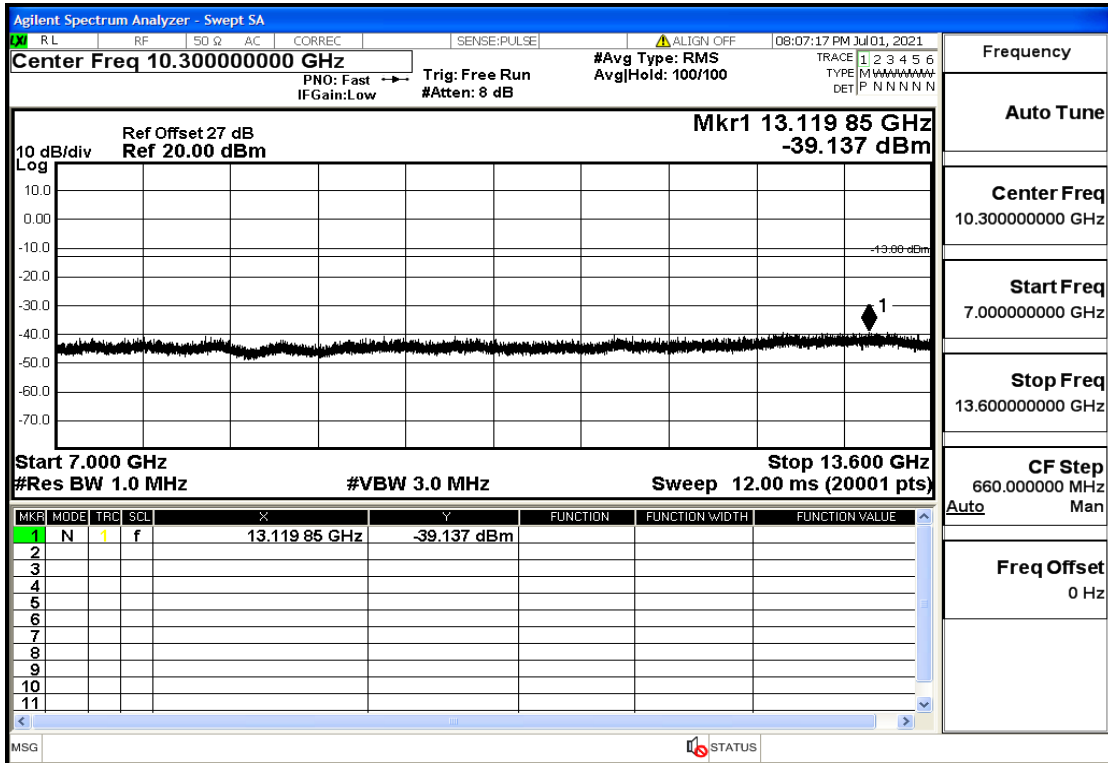

OB2-10-1880-QPSK-50#LOW@13.6GHz-20GHz@Pass

OB2-10-1880-QPSK-1#LOW@30mHz-1GHz@Pass

OB2-10-1880-QPSK-1#LOW@1GHz-7GHz@Pass

OB2-10-1880-QPSK-1#LOW@7GHz-13.6GHz@Pass

OB2-10-1880-QPSK-1#LOW@13.6GHz-20GHz@Pass

OB2-10-1880-QPSK-1#HIGH@30mHz-1GHz@Pass