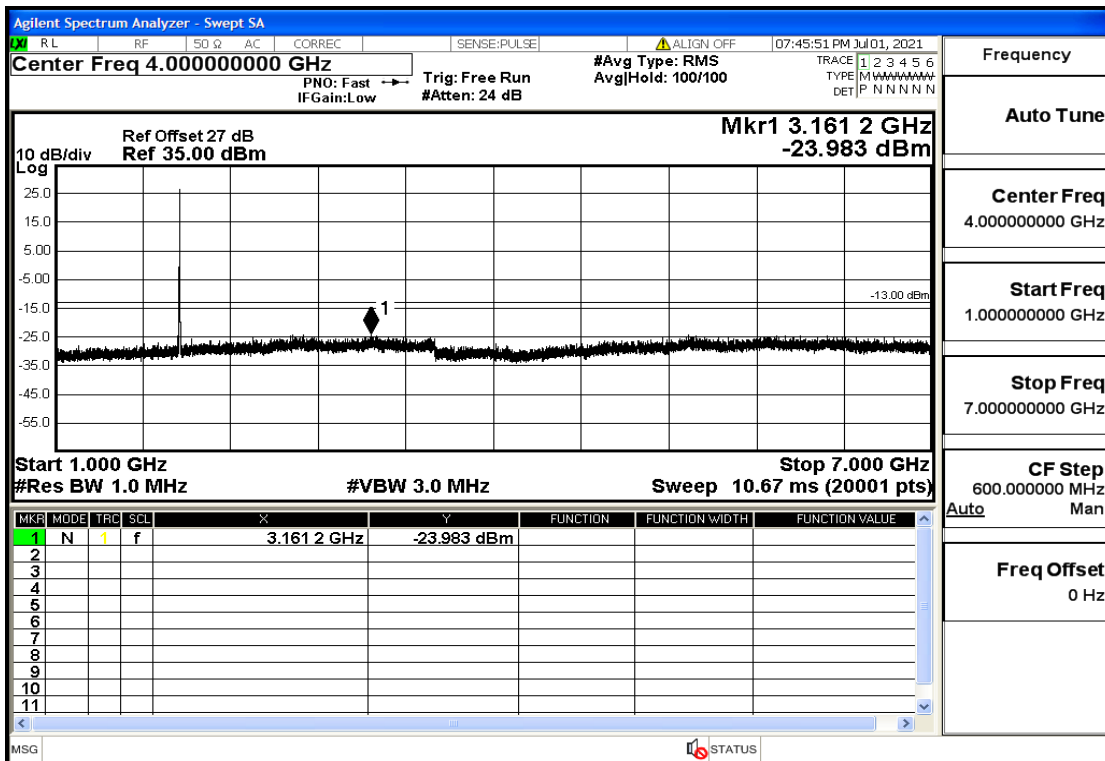

OB2-5-1852.5-QPSK-25#LOW@13.6GHz-20GHz@Pass

OB2-5-1852.5-QPSK-1#LOW@30mHz-1GHz@Pass

OB2-5-1852.5-QPSK-1#LOW@1GHz-7GHz@Pass

OB2-5-1852.5-QPSK-1#LOW@7GHz-13.6GHz@Pass

OB2-5-1852.5-QPSK-1#LOW@13.6GHz-20GHz@Pass