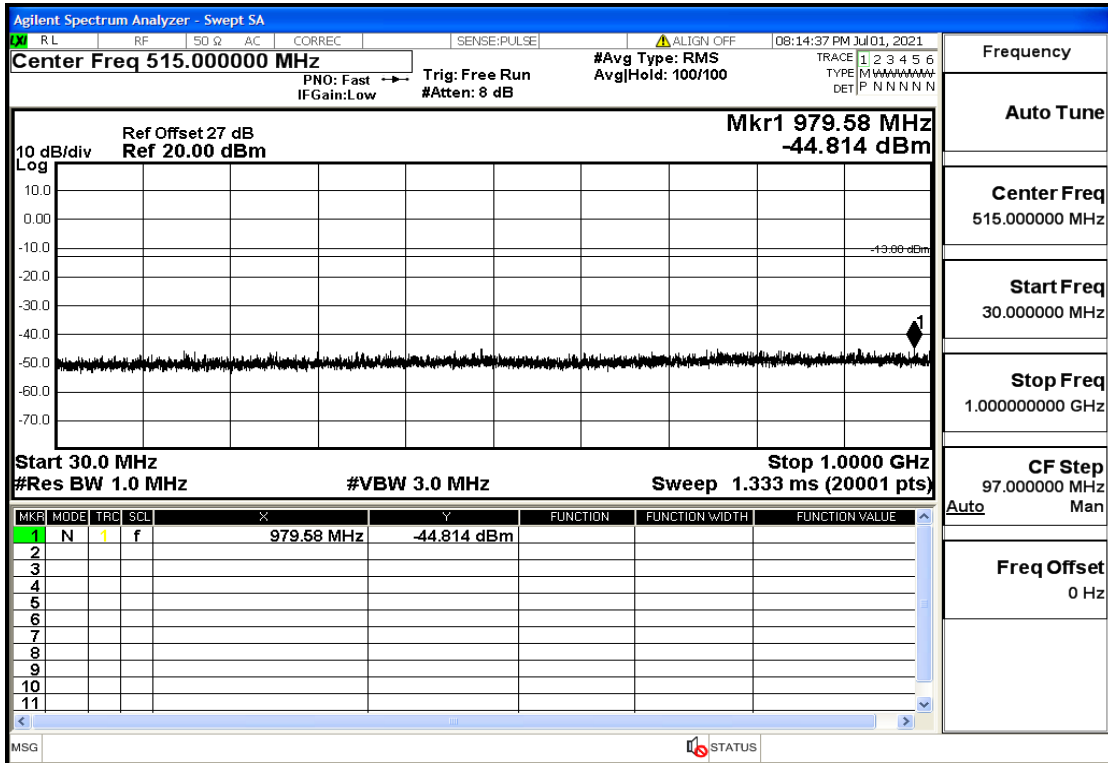

OB2-10-1905-QPSK-1#HIGH@1GHz-7GHz@Pass

OB2-10-1905-QPSK-1#HIGH@7GHz-13.6GHz@Pass

OB2-10-1905-QPSK-1#HIGH@13.6GHz-20GHz@Pass

OB2-15-1857.5-QPSK-75#LOW@30mHz-1GHz@Pass

OB2-15-1857.5-QPSK-75#LOW@1GHz-7GHz@Pass