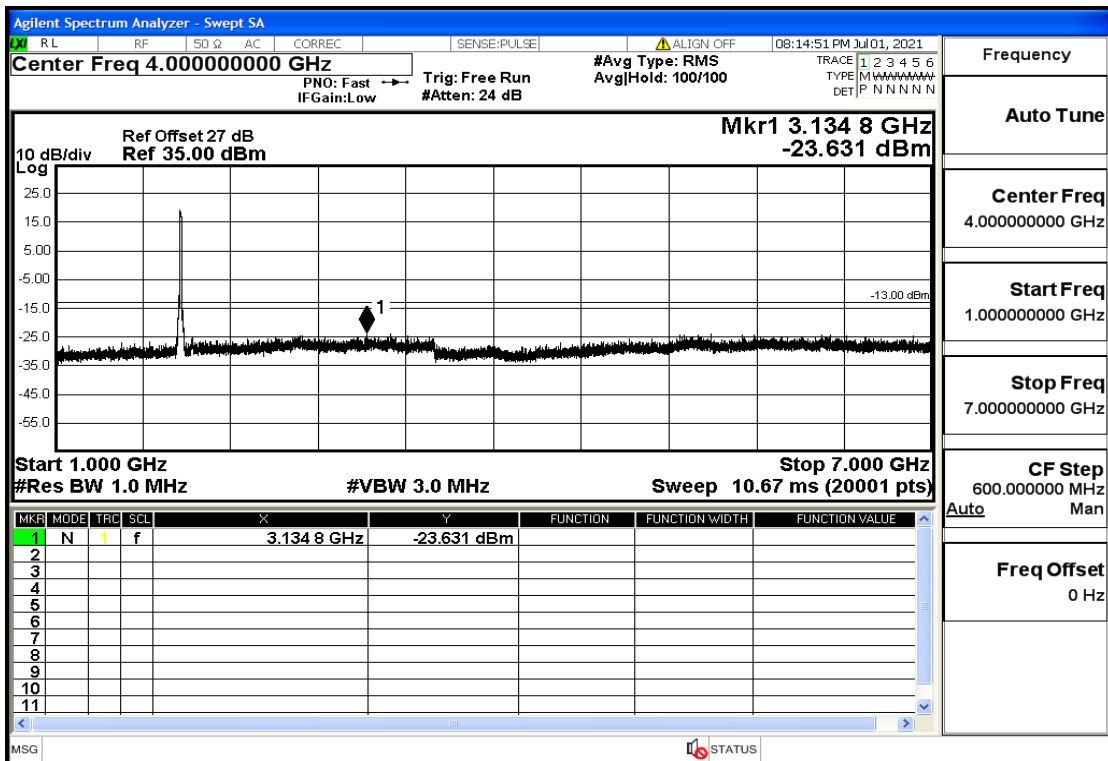

OB2-10-1905-QPSK-1#HIGH@1GHz-7GHz@Pass

OB2-10-1905-QPSK-1#HIGH@7GHz-13.6GHz@Pass

OB2-10-1905-QPSK-1#HIGH@13.6GHz-20GHz@Pass

OB2-15-1857.5-QPSK-75#LOW@30mHz-1GHz@Pass

OB2-15-1857.5-QPSK-75#LOW@1GHz-7GHz@Pass