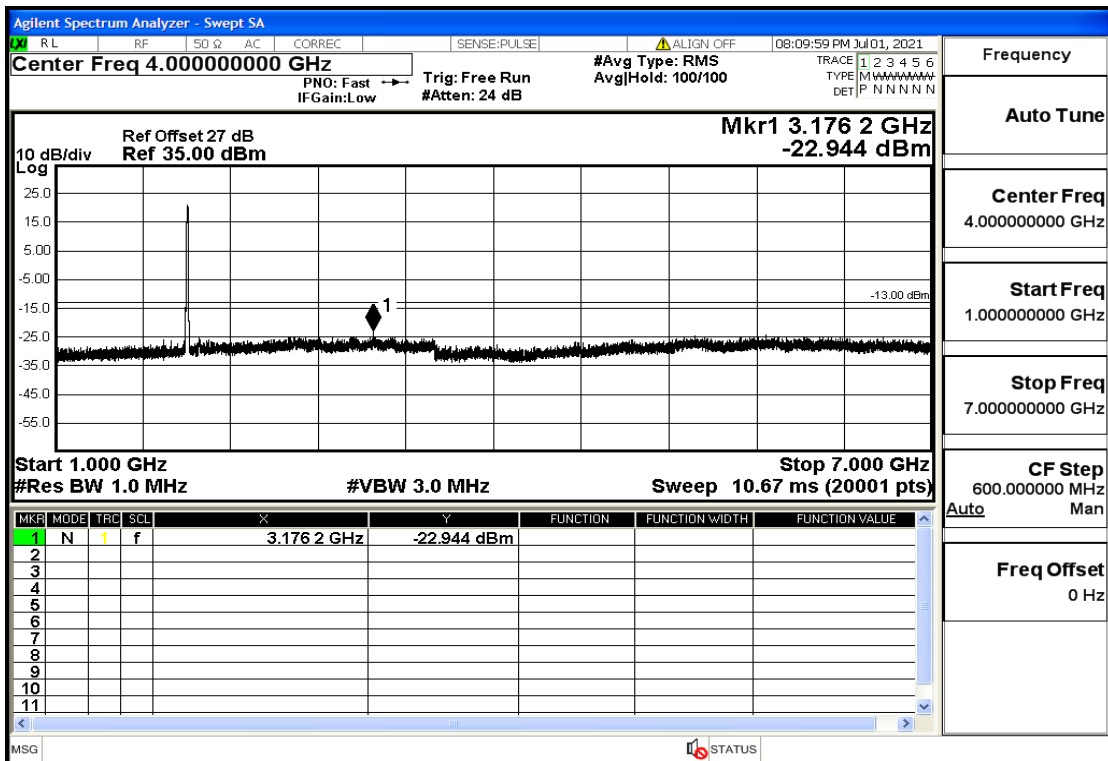

OB2-10-1880-QPSK-1#HIGH@1GHz-7GHz@Pass

OB2-10-1880-QPSK-1#HIGH@7GHz-13.6GHz@Pass

OB2-10-1880-QPSK-1#HIGH@13.6GHz-20GHz@Pass

OB2-10-1905-QPSK-50#LOW@30mHz-1GHz@Pass

OB2-10-1905-QPSK-50#LOW@1GHz-7GHz@Pass

OB2-10-1905-QPSK-50#LOW@7GHz-13.6GHz@Pass