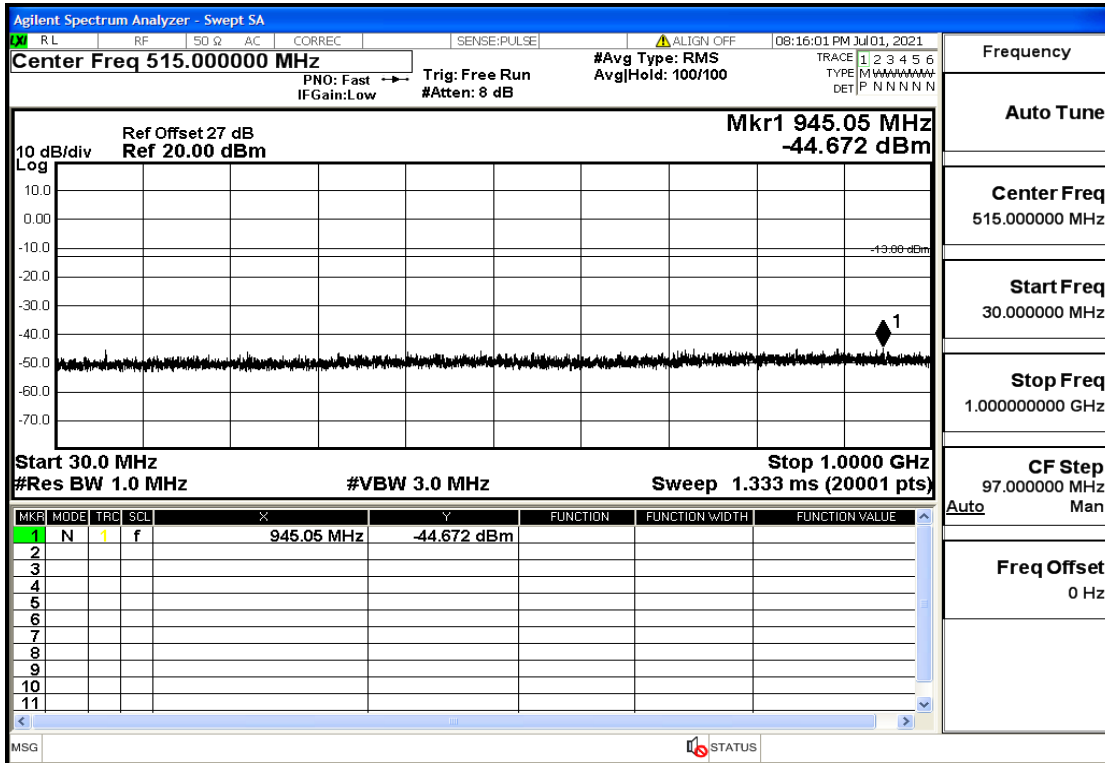

OB2-15-1857.5-QPSK-1#LOW@30mHz-1GHz@Pass