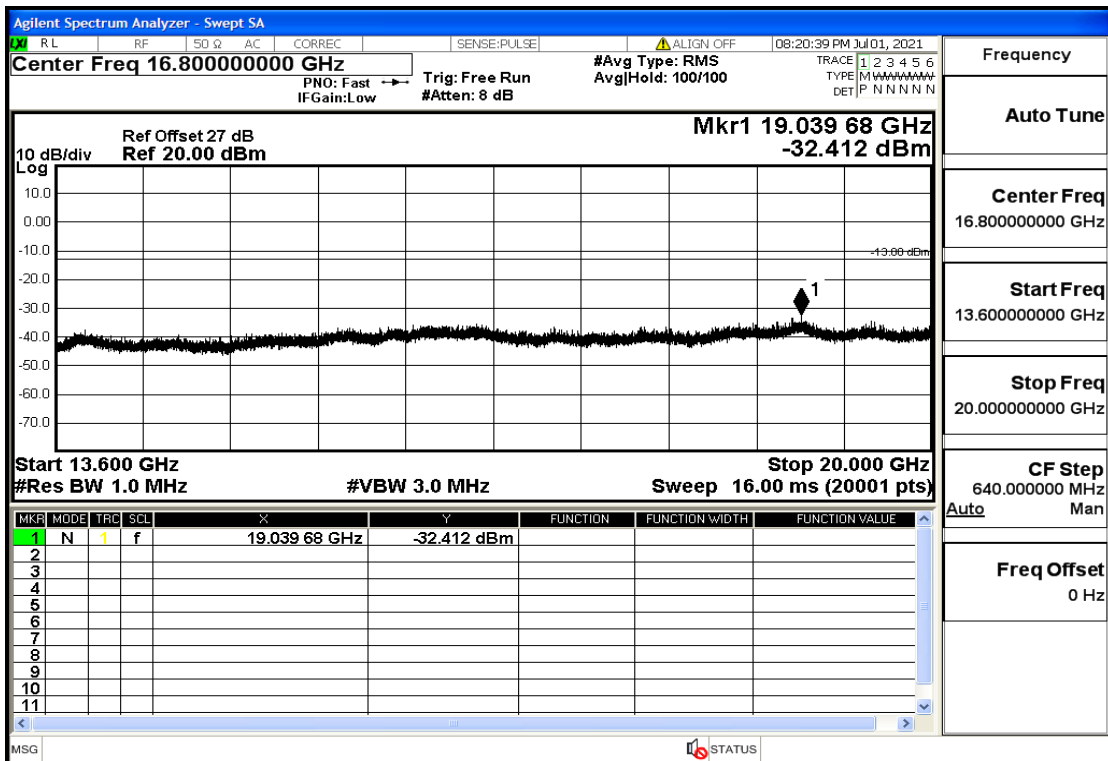

OB2-15-1880-QPSK-75#LOW@30mHz-1GHz@Pass

OB2-15-1880-QPSK-75#LOW@1GHz-7GHz@Pass

OB2-15-1880-QPSK-75#LOW@7GHz-13.6GHz@Pass

OB2-15-1880-QPSK-75#LOW@13.6GHz-20GHz@Pass

OB2-15-1880-QPSK-1#LOW@30mHz-1GHz@Pass

OB2-15-1880-QPSK-1#LOW@1GHz-7GHz@Pass