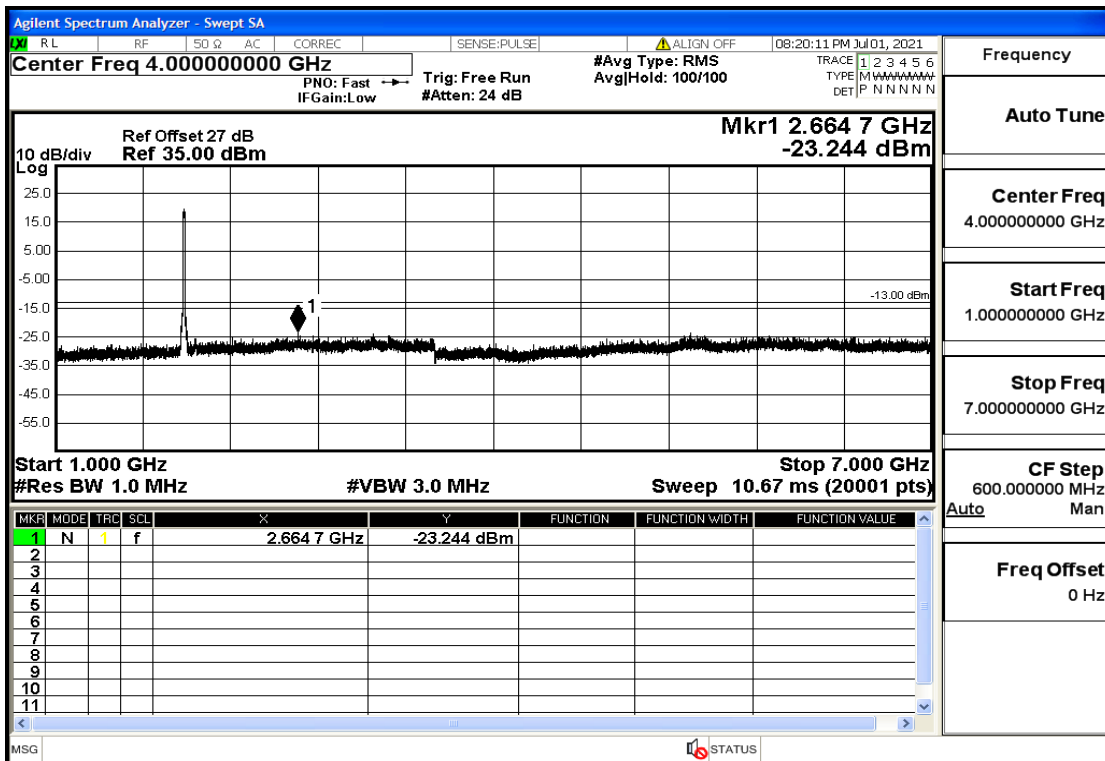

OB2-15-1880-QPSK-75#LOW@1GHz-7GHz@Pass