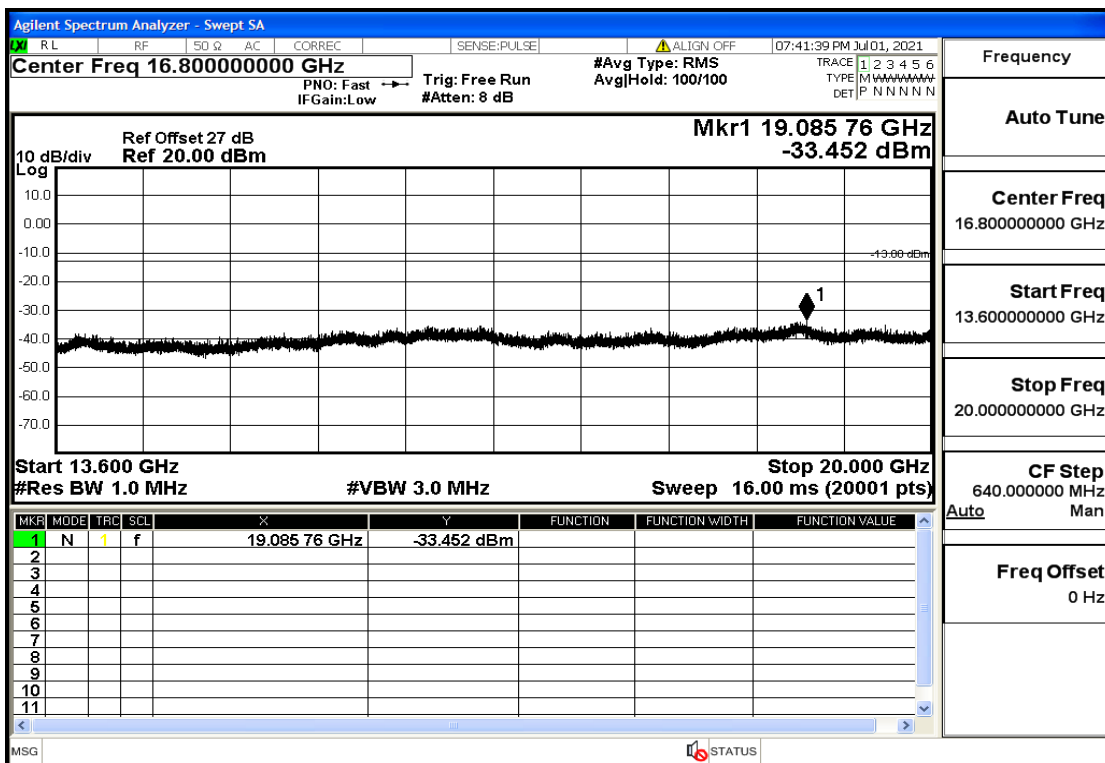

OB2-3-1908.5-QPSK-15#LOW@30mHz-1GHz@Pass

OB2-3-1908.5-QPSK-15#LOW@1GHz-7GHz@Pass

OB2-3-1908.5-QPSK-15#LOW@7GHz-13.6GHz@Pass

OB2-3-1908.5-QPSK-15#LOW@13.6GHz-20GHz@Pass

OB2-3-1908.5-QPSK-1#LOW@30mHz-1GHz@Pass

OB2-3-1908.5-QPSK-1#LOW@1GHz-7GHz@Pass

OB2-3-1908.5-QPSK-1#LOW@7GHz-13.6GHz@Pass

OB2-3-1908.5-QPSK-1#LOW@13.6GHz-20GHz@Pass

OB2-3-1908.5-QPSK-1#HIGH@30mHz-1GHz@Pass

OB2-3-1908.5-QPSK-1#HIGH@1GHz-7GHz@Pass