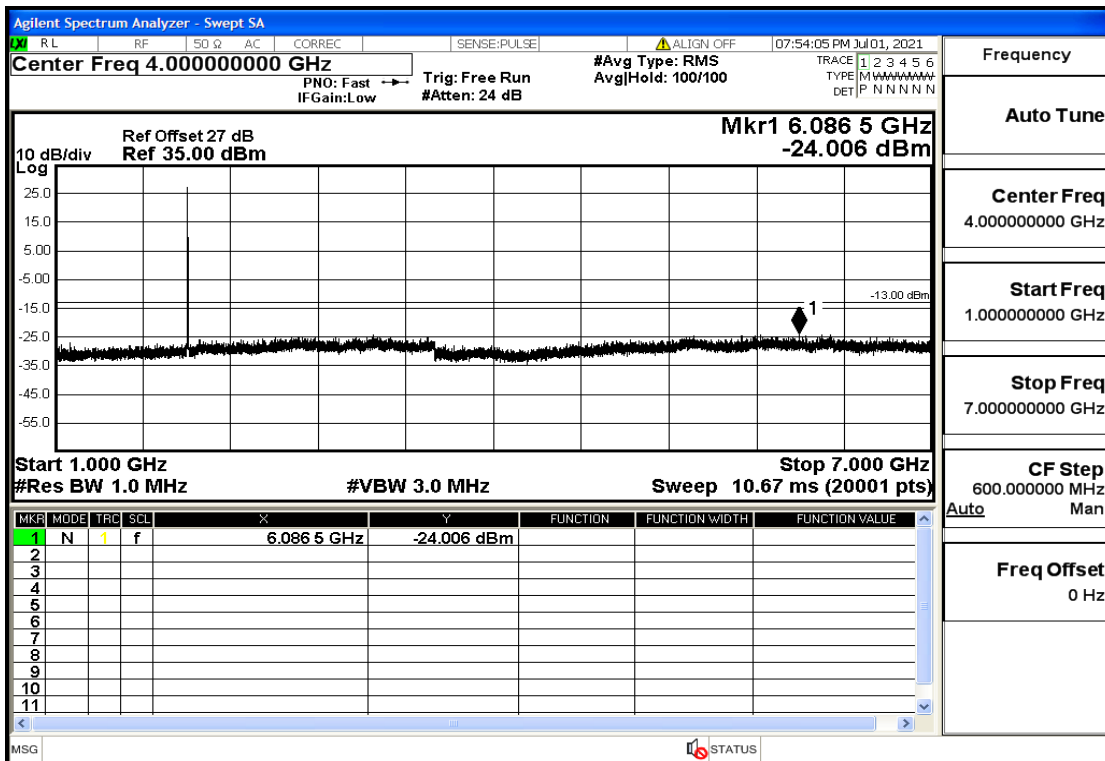

OB2-5-1907.5-QPSK-25#LOW@1GHz-7GHz@Pass

OB2-5-1907.5-QPSK-25#LOW@7GHz-13.6GHz@Pass

OB2-5-1907.5-QPSK-25#LOW@13.6GHz-20GHz@Pass

OB2-5-1907.5-QPSK-1#LOW@30mHz-1GHz@Pass

OB2-5-1907.5-QPSK-1#LOW@1GHz-7GHz@Pass