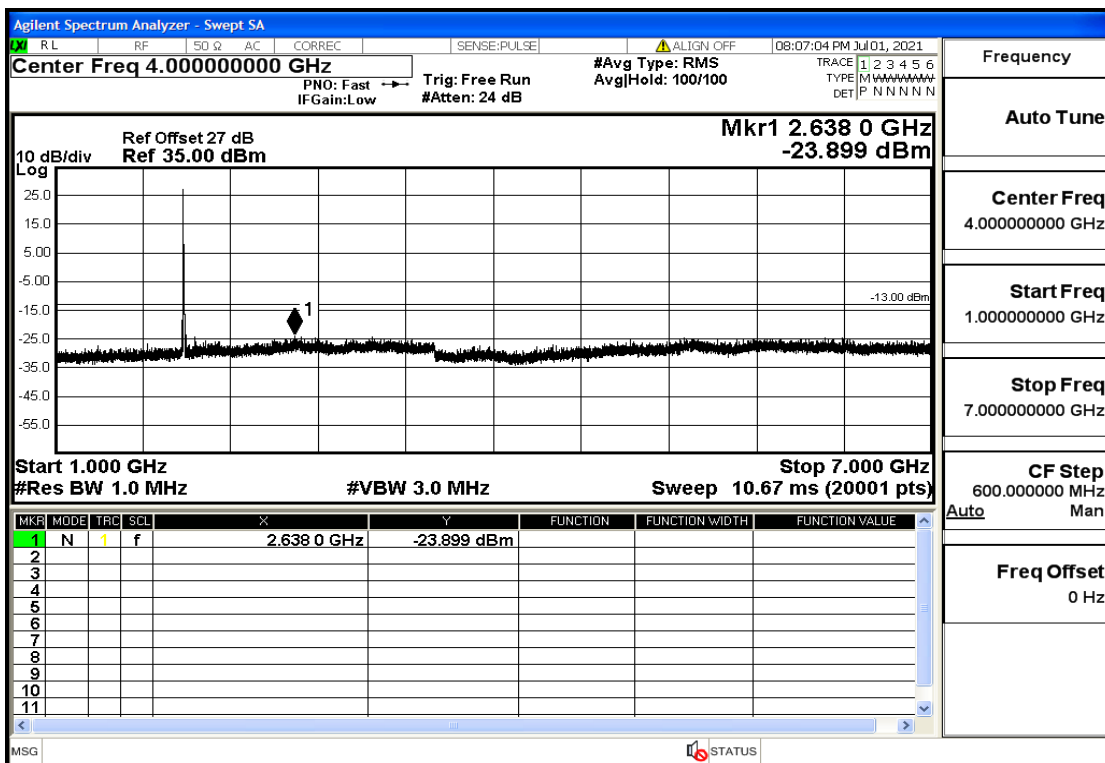

OB2-10-1880-QPSK-50#LOW@13.6GHz-20GHz@Pass

OB2-10-1880-QPSK-1#LOW@30mHz-1GHz@Pass

OB2-10-1880-QPSK-1#LOW@1GHz-7GHz@Pass

OB2-10-1880-QPSK-1#LOW@7GHz-13.6GHz@Pass

OB2-10-1880-QPSK-1#LOW@13.6GHz-20GHz@Pass

OB2-10-1880-QPSK-1#HIGH@30mHz-1GHz@Pass