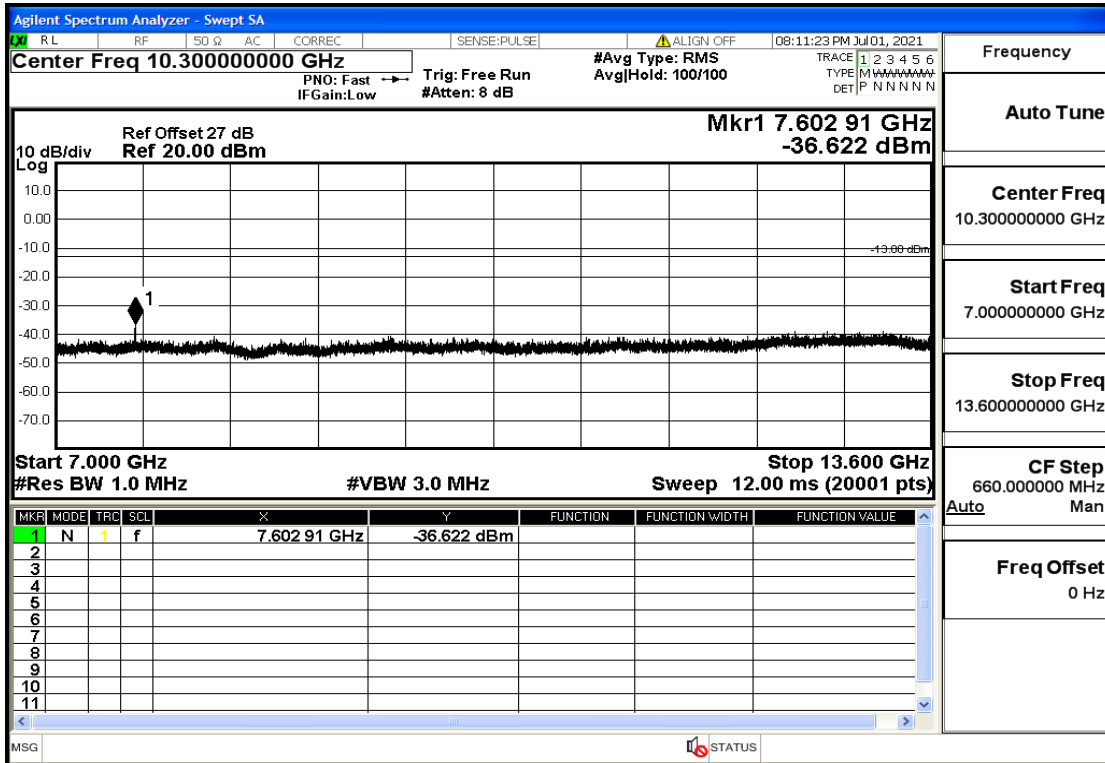

OB2-10-1905-QPSK-50#LOW@13.6GHz-20GHz@Pass

OB2-10-1905-QPSK-1#LOW@30mHz-1GHz@Pass

OB2-10-1905-QPSK-1#LOW@1GHz-7GHz@Pass

OB2-10-1905-QPSK-1#LOW@7GHz-13.6GHz@Pass

OB2-10-1905-QPSK-1#LOW@13.6GHz-20GHz@Pass

OB2-10-1905-QPSK-1#HIGH@30mHz-1GHz@Pass