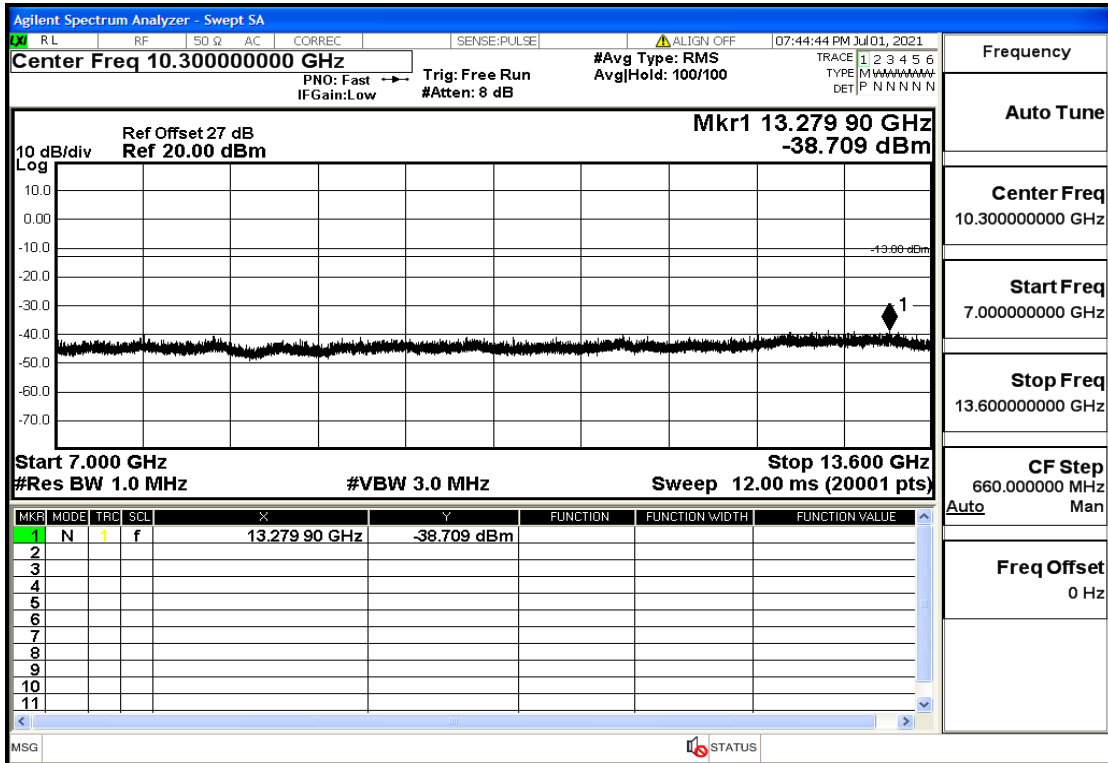

OB2-3-1908.5-QPSK-1#HIGH@7GHz-13.6GHz@Pass

OB2-3-1908.5-QPSK-1#HIGH@13.6GHz-20GHz@Pass

OB2-5-1852.5-QPSK-25#LOW@30mHz-1GHz@Pass

OB2-5-1852.5-QPSK-25#LOW@1GHz-7GHz@Pass

OB2-5-1852.5-QPSK-25#LOW@7GHz-13.6GHz@Pass