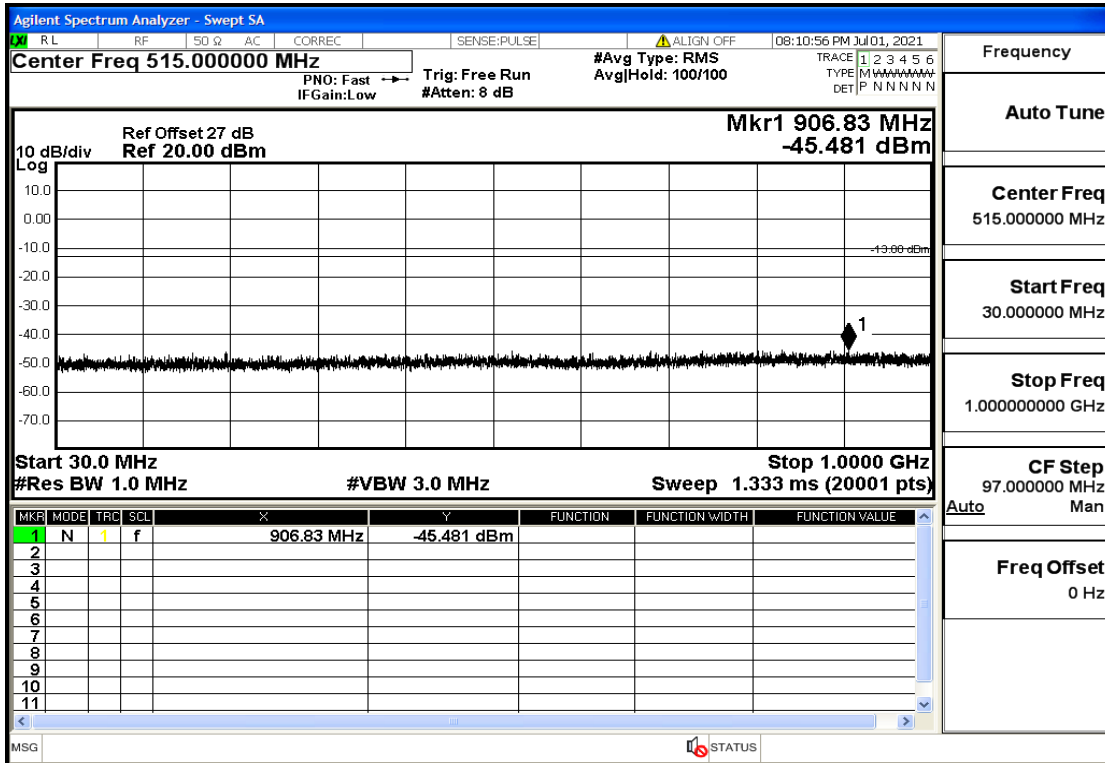

OB2-10-1905-QPSK-1#LOW@30mHz-1GHz@Pass