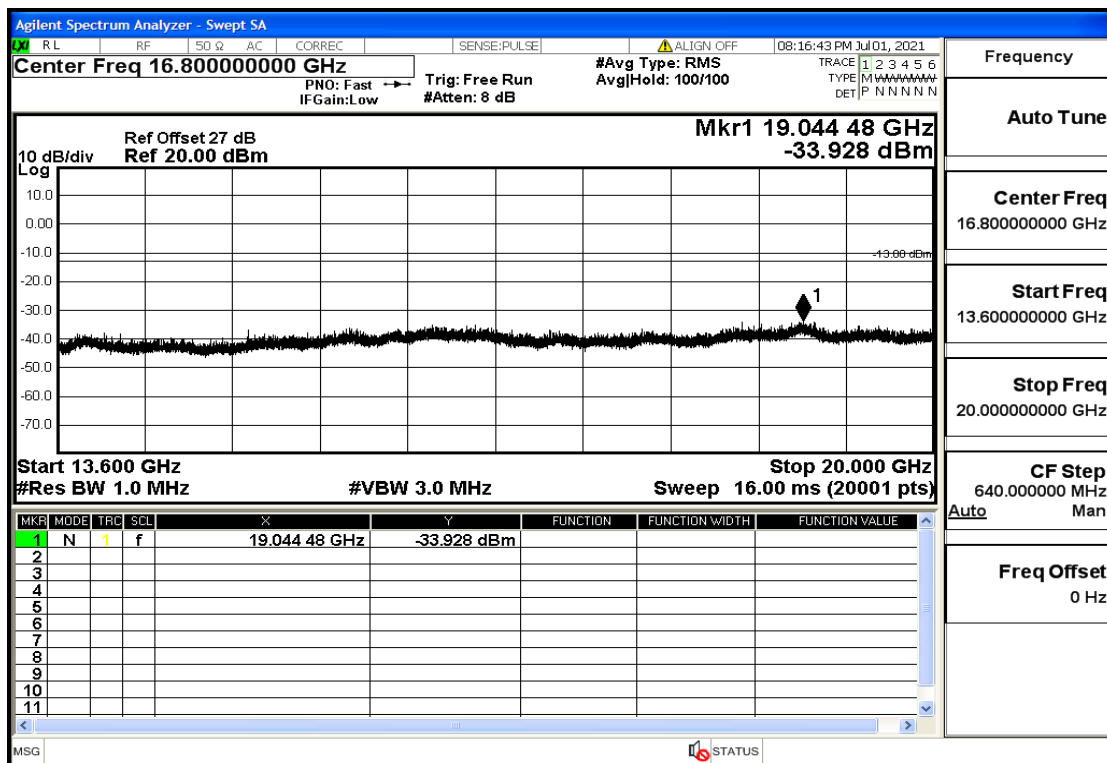

OB2-15-1857.5-QPSK-1#LOW@13.6GHz-20GHz@Pass