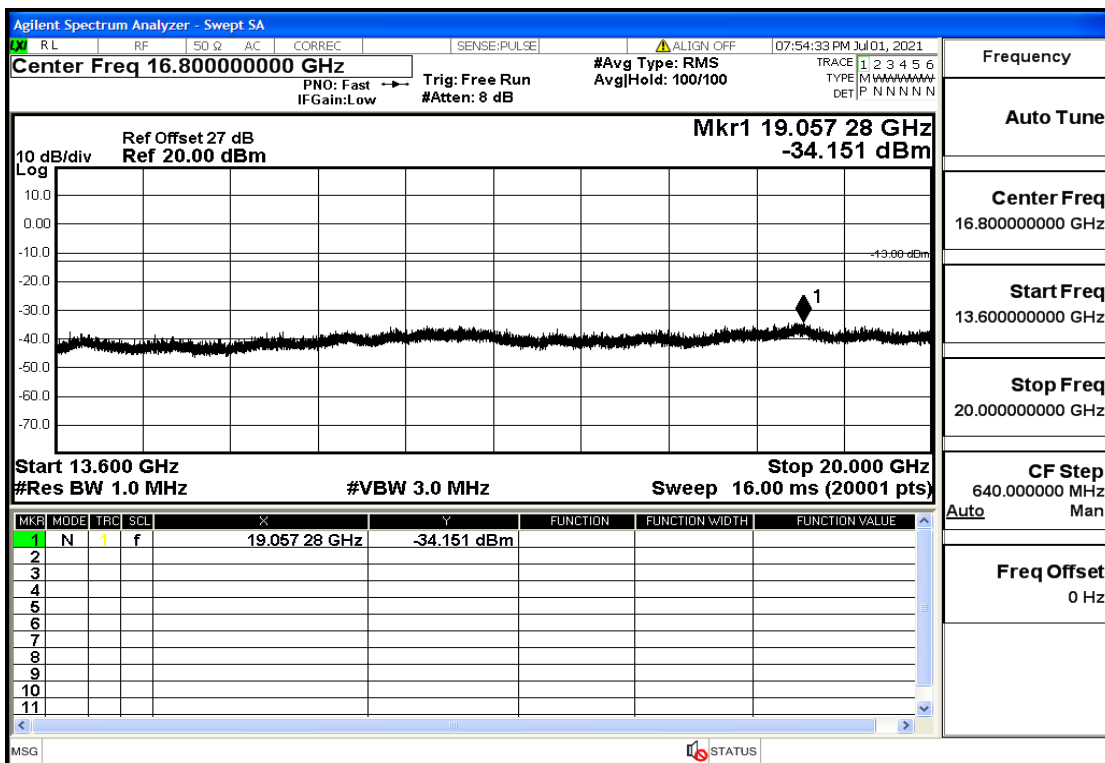

OB2-5-1907.5-QPSK-1#LOW@13.6GHz-20GHz@Pass