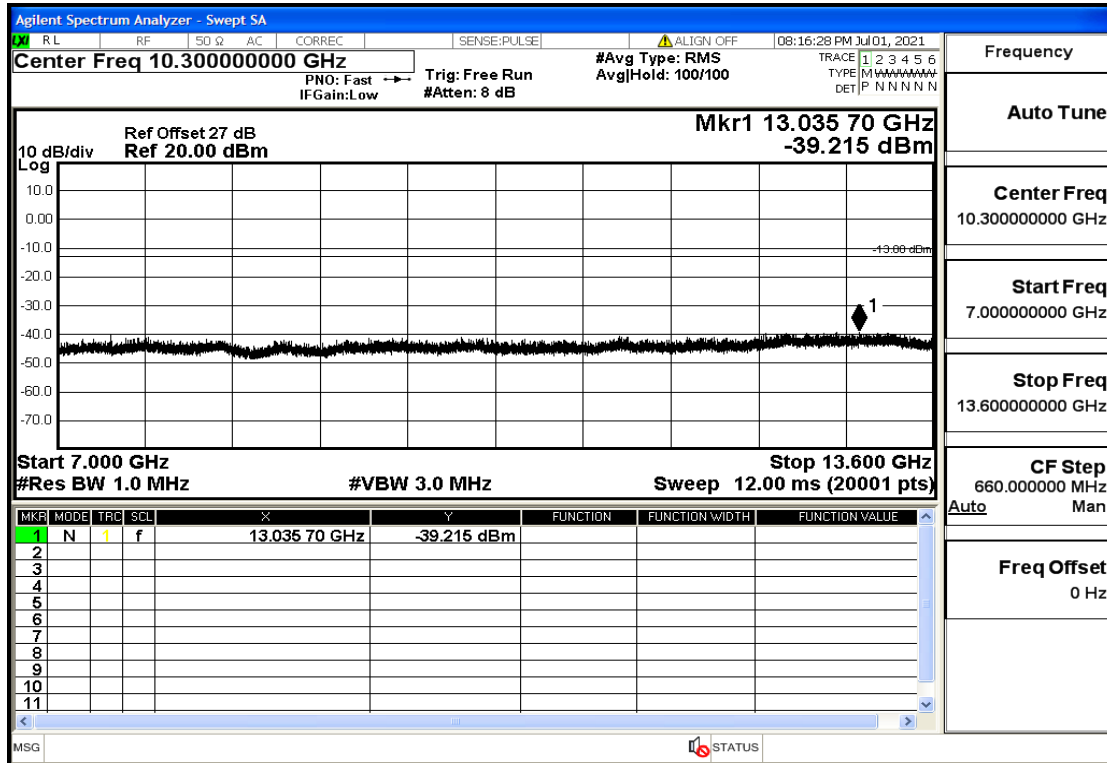

OB2-15-1857.5-QPSK-75#LOW@7GHz-13.6GHz@Pass

OB2-15-1857.5-QPSK-75#LOW@13.6GHz-20GHz@Pass

OB2-15-1857.5-QPSK-1#LOW@30mHz-1GHz@Pass

OB2-15-1857.5-QPSK-1#LOW@1GHz-7GHz@Pass

OB2-15-1857.5-QPSK-1#LOW@7GHz-13.6GHz@Pass