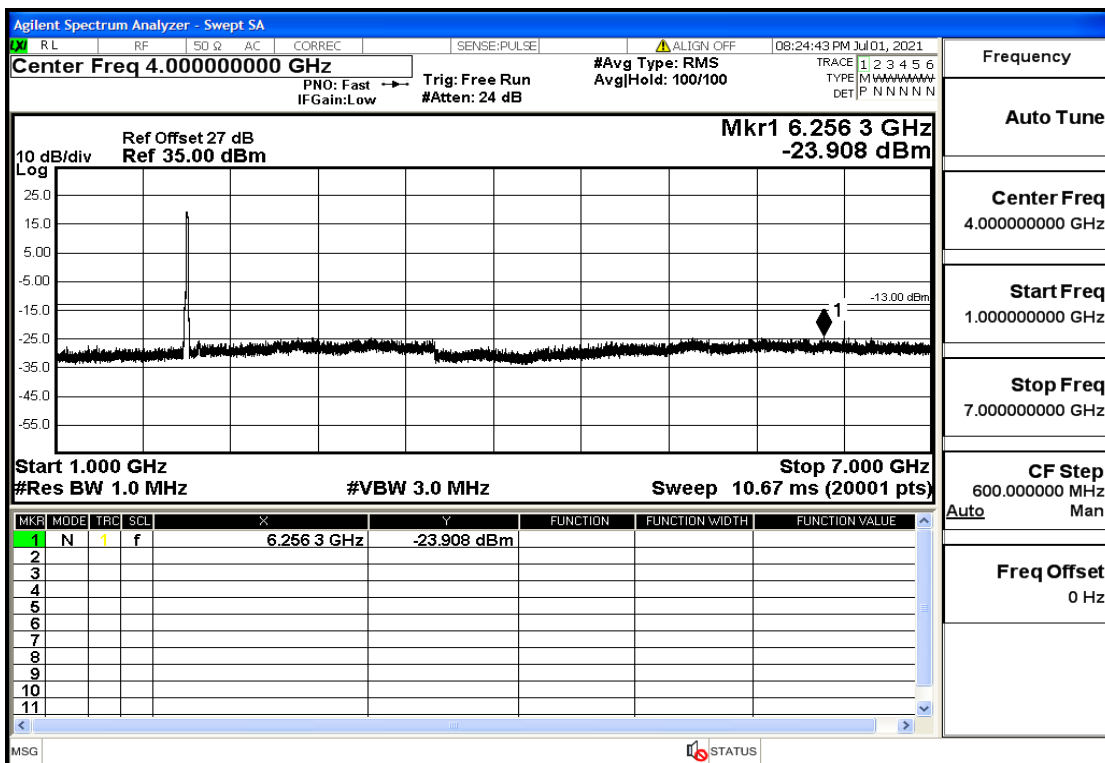

OB2-15-1902.5-QPSK-75#LOW@1GHz-7GHz@Pass