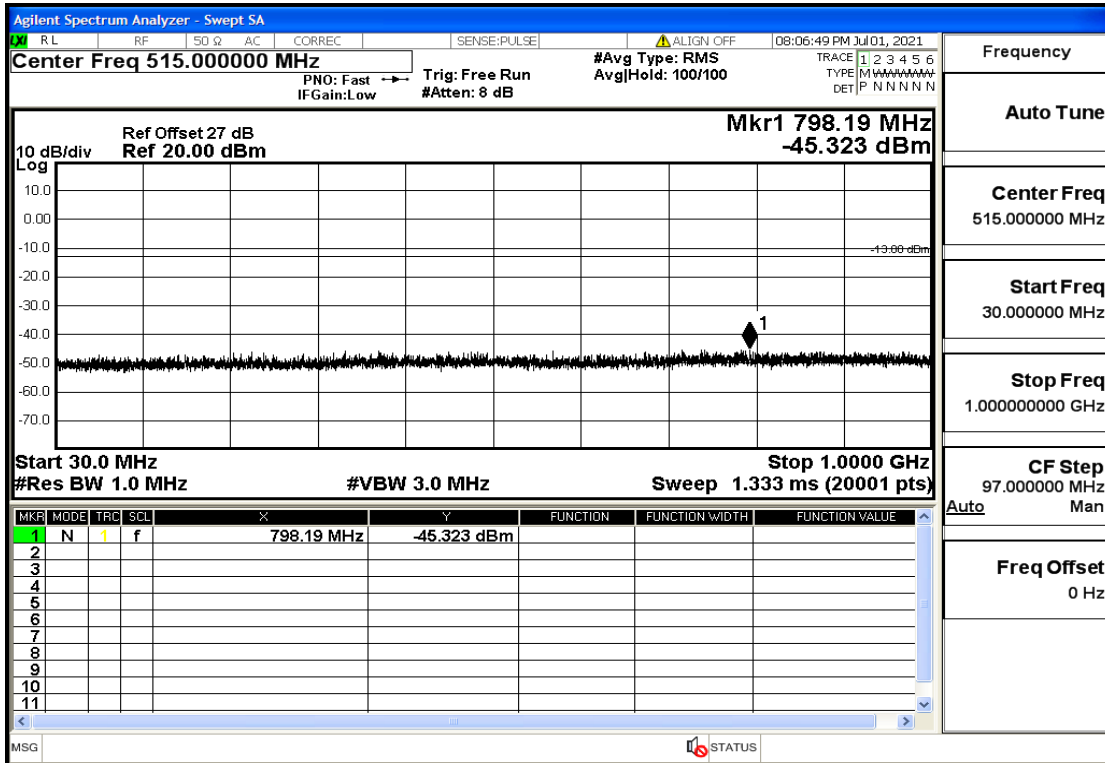

OB2-10-1880-QPSK-1#LOW@30mHz-1GHz@Pass