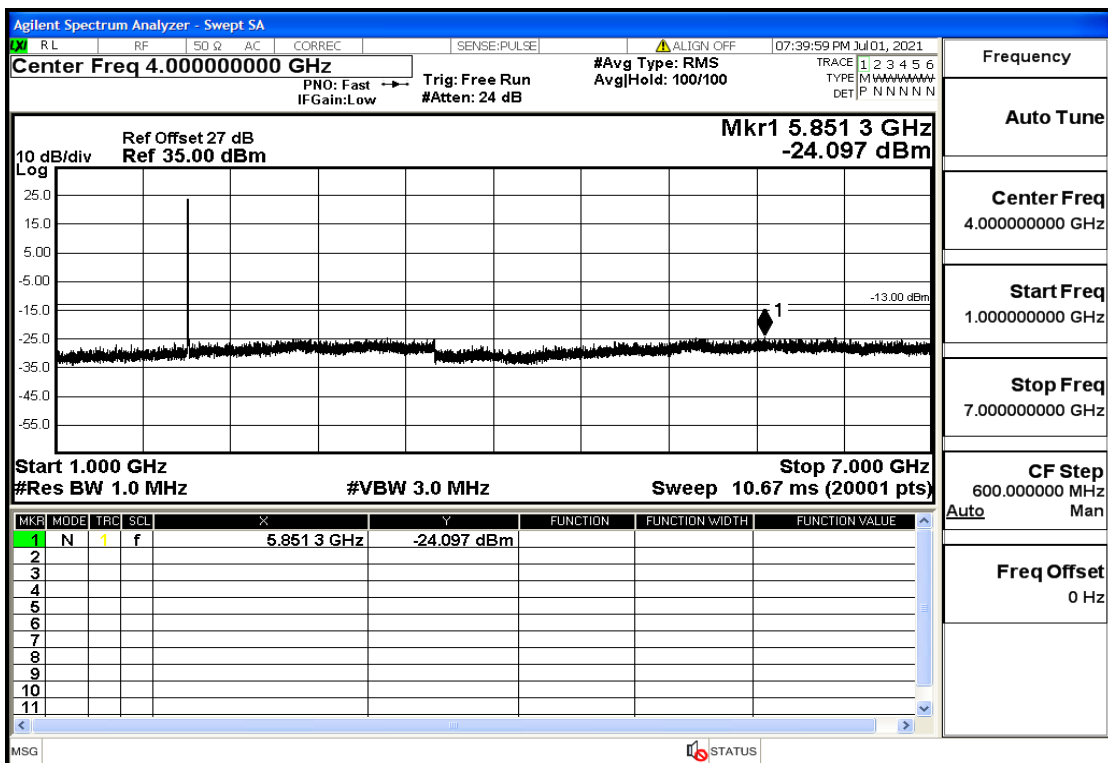

OB2-3-1908.5-QPSK-15#LOW@30mHz-1GHz@Pass

OB2-3-1908.5-QPSK-15#LOW@1GHz-7GHz@Pass

OB2-3-1908.5-QPSK-15#LOW@7GHz-13.6GHz@Pass

OB2-3-1908.5-QPSK-15#LOW@13.6GHz-20GHz@Pass

OB2-3-1908.5-QPSK-1#LOW@30mHz-1GHz@Pass