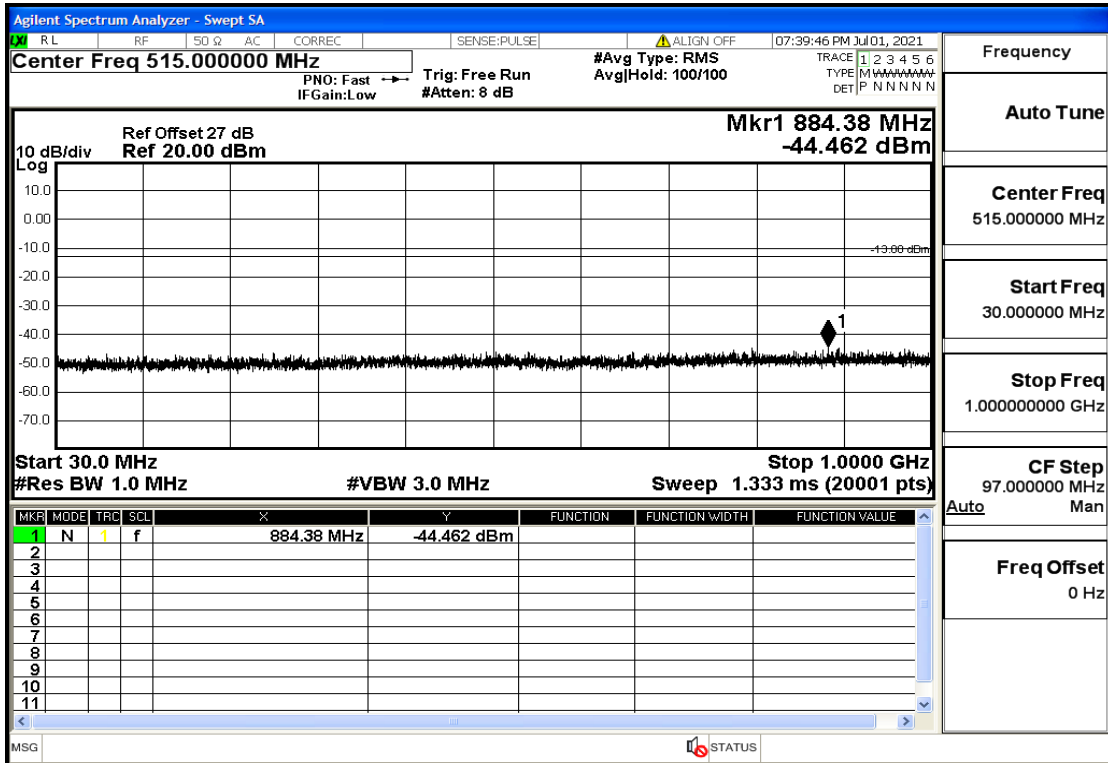

OB2-3-1908.5-QPSK-15#LOW@30mHz-1GHz@Pass

OB2-3-1908.5-QPSK-15#LOW@1GHz-7GHz@Pass

OB2-3-1908.5-QPSK-15#LOW@7GHz-13.6GHz@Pass

OB2-3-1908.5-QPSK-15#LOW@13.6GHz-20GHz@Pass

OB2-3-1908.5-QPSK-1#LOW@30mHz-1GHz@Pass