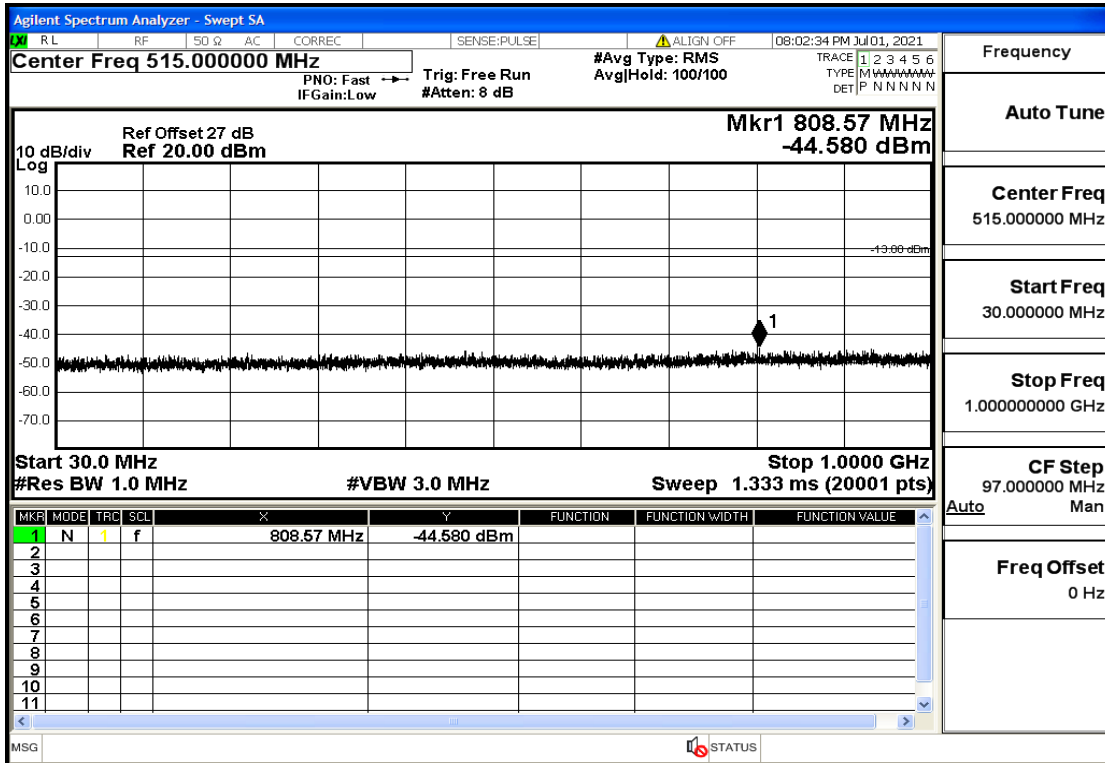

OB2-10-1855-QPSK-1#LOW@30mHz-1GHz@Pass