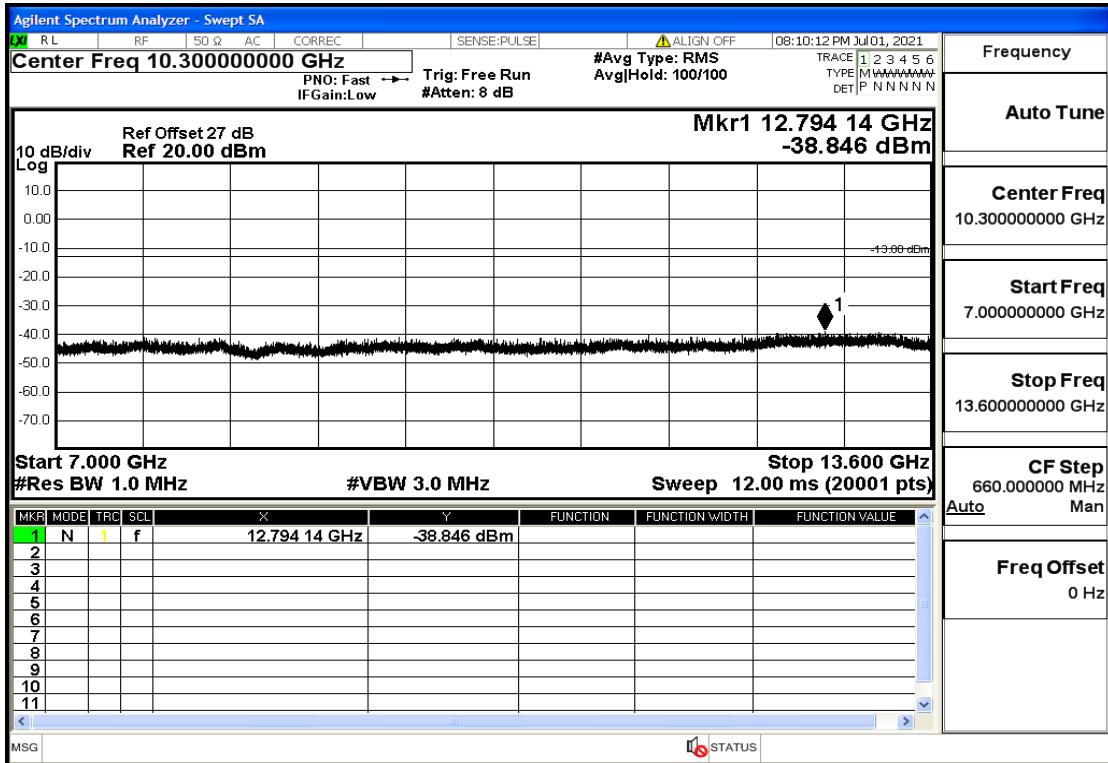

OB2-10-1880-QPSK-1#HIGH@1GHz-7GHz@Pass

OB2-10-1880-QPSK-1#HIGH@7GHz-13.6GHz@Pass

OB2-10-1880-QPSK-1#HIGH@13.6GHz-20GHz@Pass

OB2-10-1905-QPSK-50#LOW@30mHz-1GHz@Pass

OB2-10-1905-QPSK-50#LOW@1GHz-7GHz@Pass

OB2-10-1905-QPSK-50#LOW@7GHz-13.6GHz@Pass