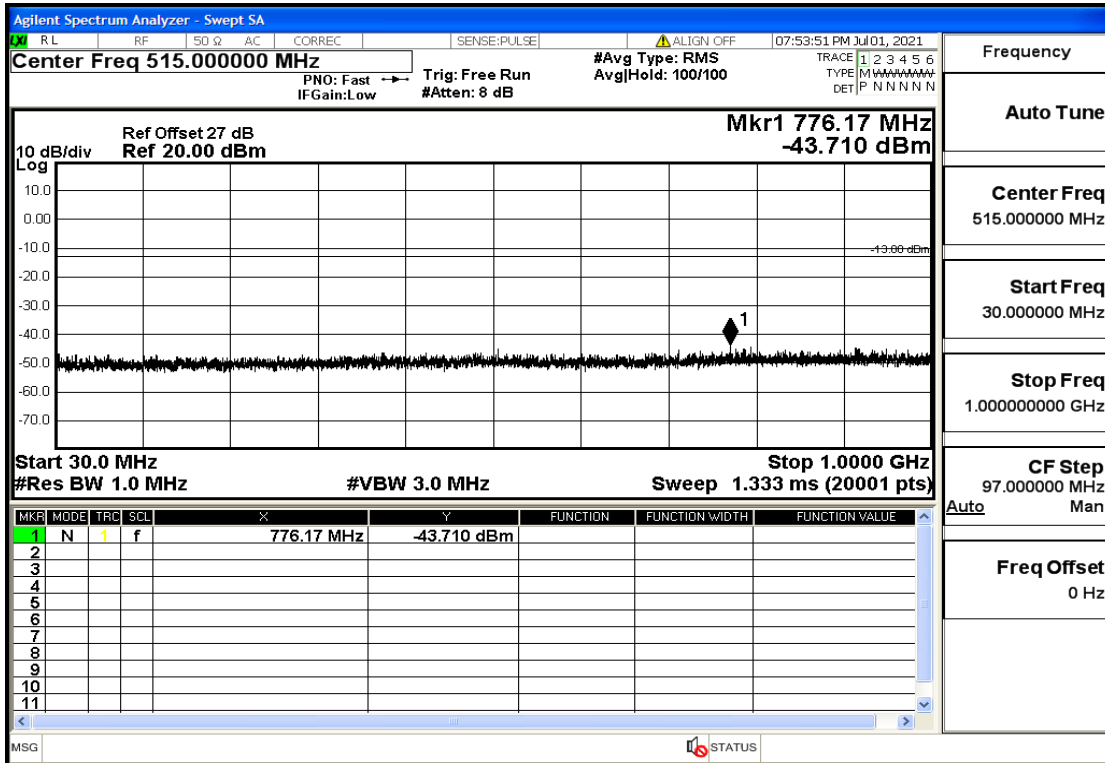

OB2-5-1907.5-QPSK-25#LOW@1GHz-7GHz@Pass

OB2-5-1907.5-QPSK-25#LOW@7GHz-13.6GHz@Pass

OB2-5-1907.5-QPSK-25#LOW@13.6GHz-20GHz@Pass

OB2-5-1907.5-QPSK-1#LOW@30mHz-1GHz@Pass

OB2-5-1907.5-QPSK-1#LOW@1GHz-7GHz@Pass