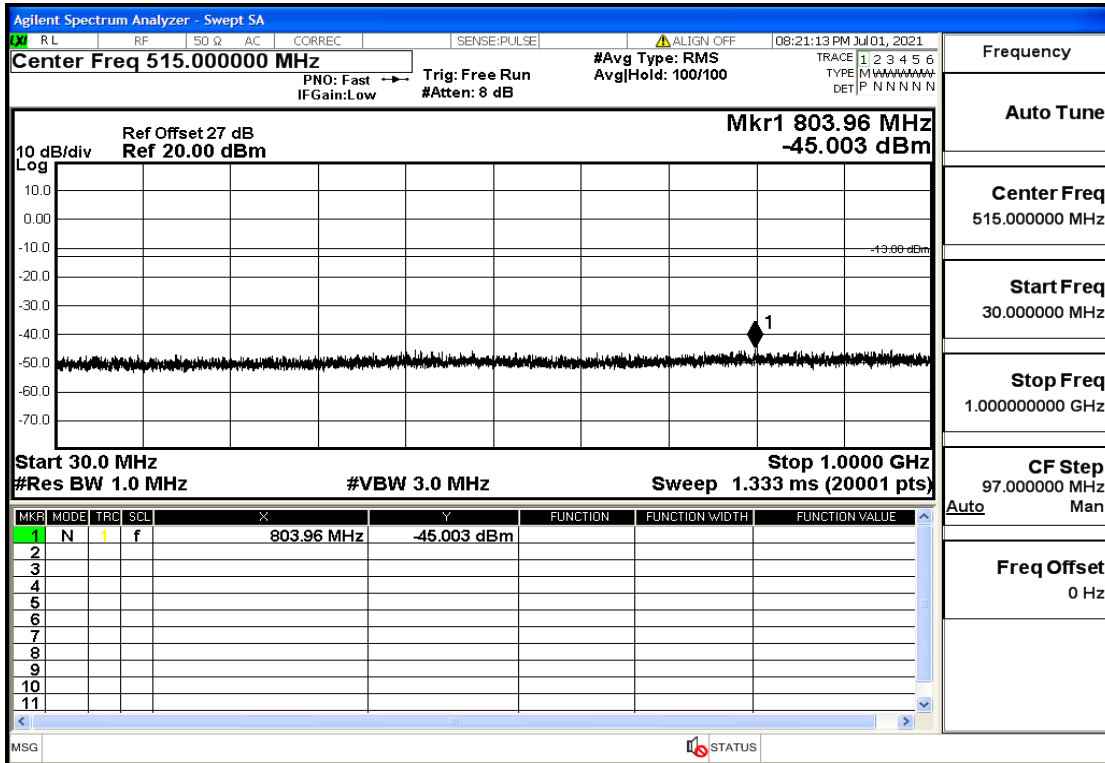

OB2-15-1880-QPSK-75#LOW@30mHz-1GHz@Pass

OB2-15-1880-QPSK-75#LOW@1GHz-7GHz@Pass

OB2-15-1880-QPSK-75#LOW@7GHz-13.6GHz@Pass

OB2-15-1880-QPSK-75#LOW@13.6GHz-20GHz@Pass

OB2-15-1880-QPSK-1#LOW@30mHz-1GHz@Pass

OB2-15-1880-QPSK-1#LOW@1GHz-7GHz@Pass