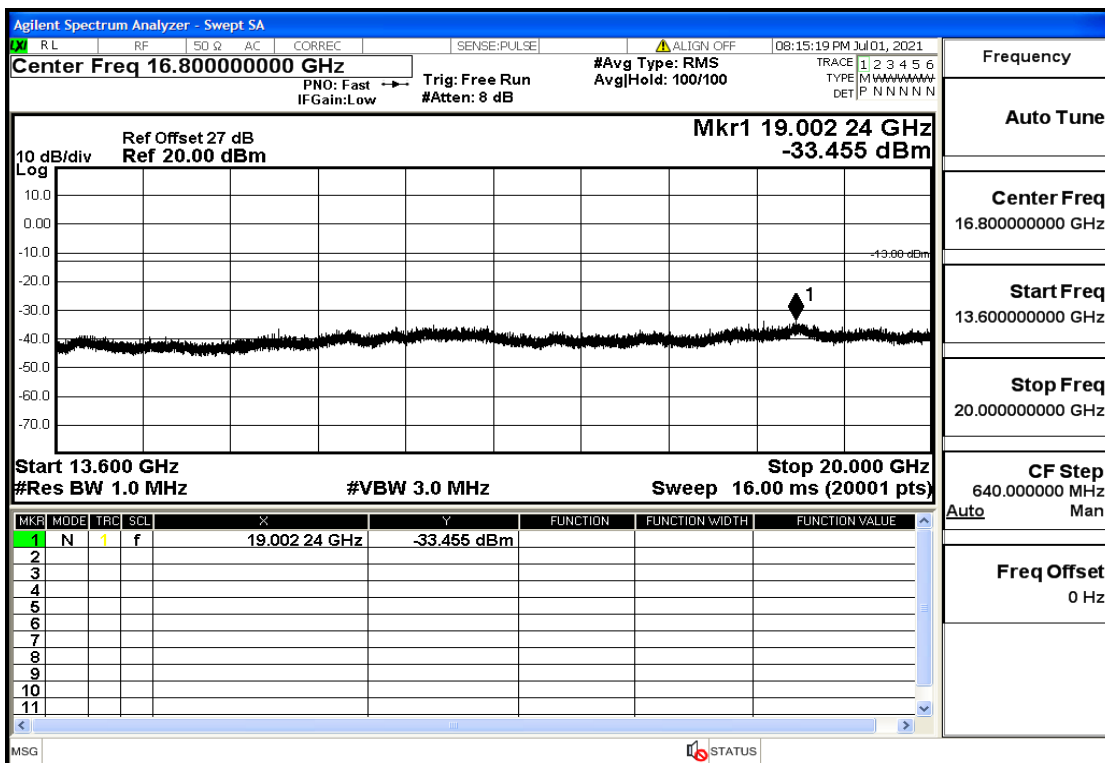

OB2-15-1857.5-QPSK-75#LOW@13.6GHz-20GHz@Pass