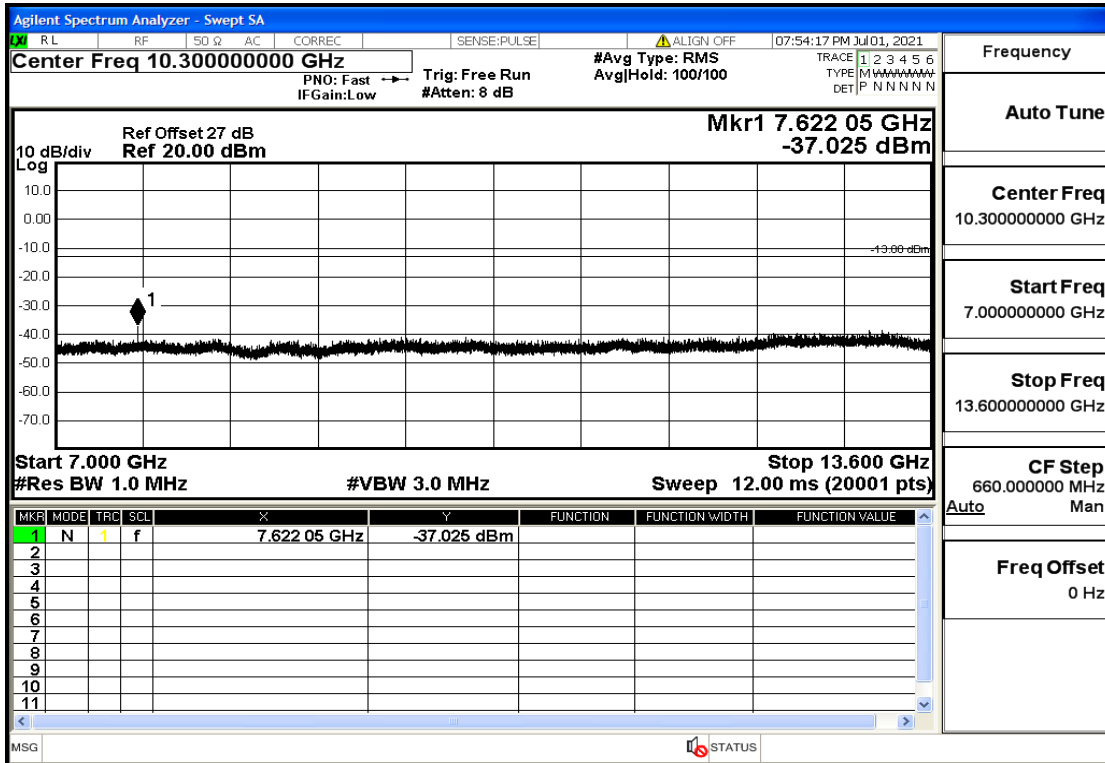

OB2-5-1907.5-QPSK-1#LOW@7GHz-13.6GHz@Pass