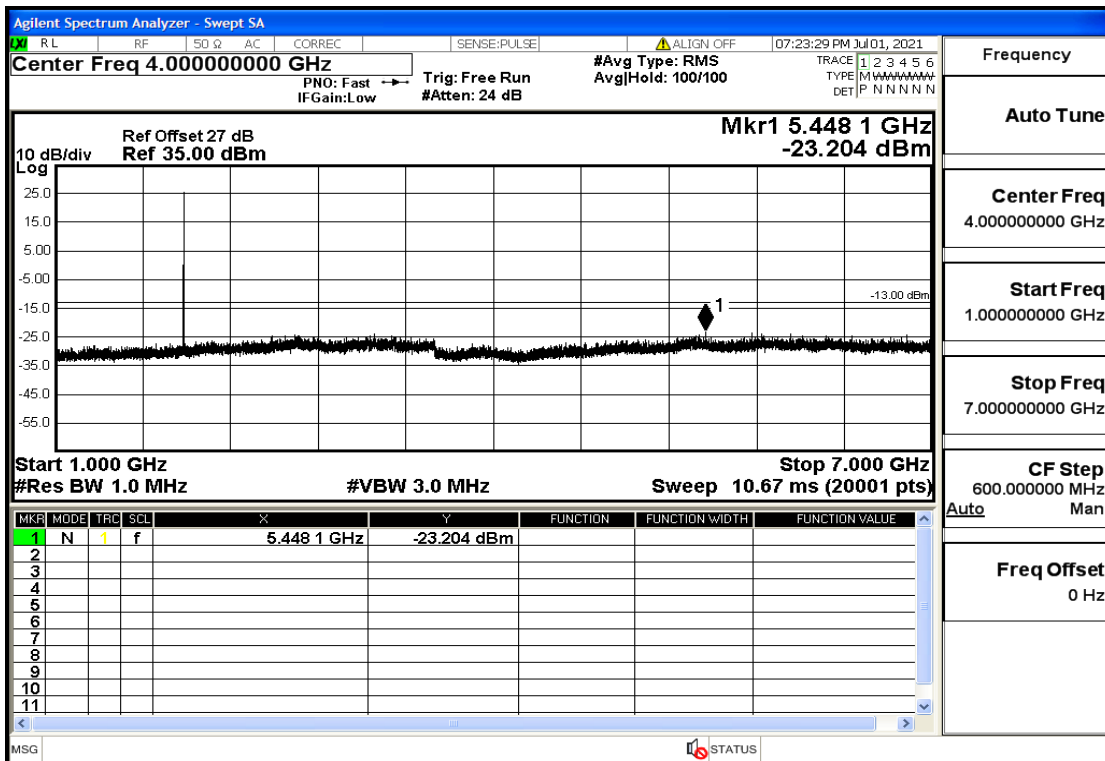

OB2-1.4-1850.7-QPSK-1#HIGH@7GHz-13.6GHz@Pass

OB2-1.4-1850.7-QPSK-1#HIGH@13.6GHz-20GHz@Pass

OB2-1.4-1880-QPSK-6#LOW@30mHz-1GHz@Pass

OB2-1.4-1880-QPSK-6#LOW@1GHz-7GHz@Pass

OB2-1.4-1880-QPSK-6#LOW@7GHz-13.6GHz@Pass