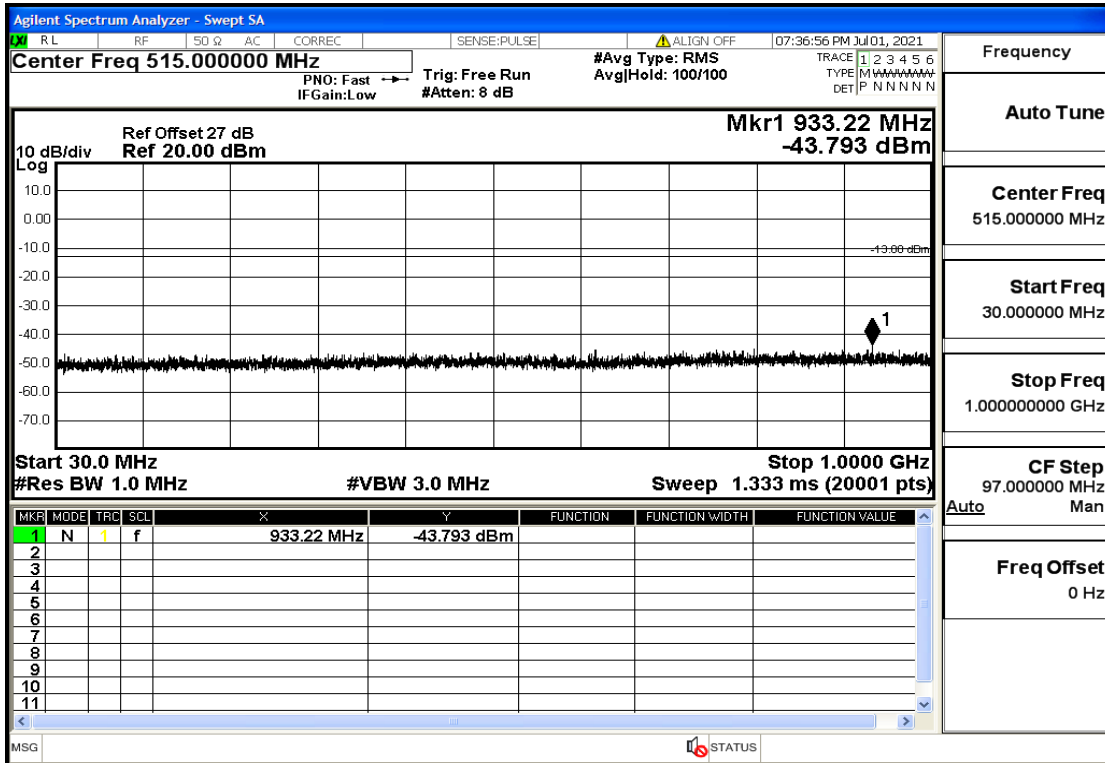

OB2-3-1880-QPSK-1#LOW@30mHz-1GHz@Pass