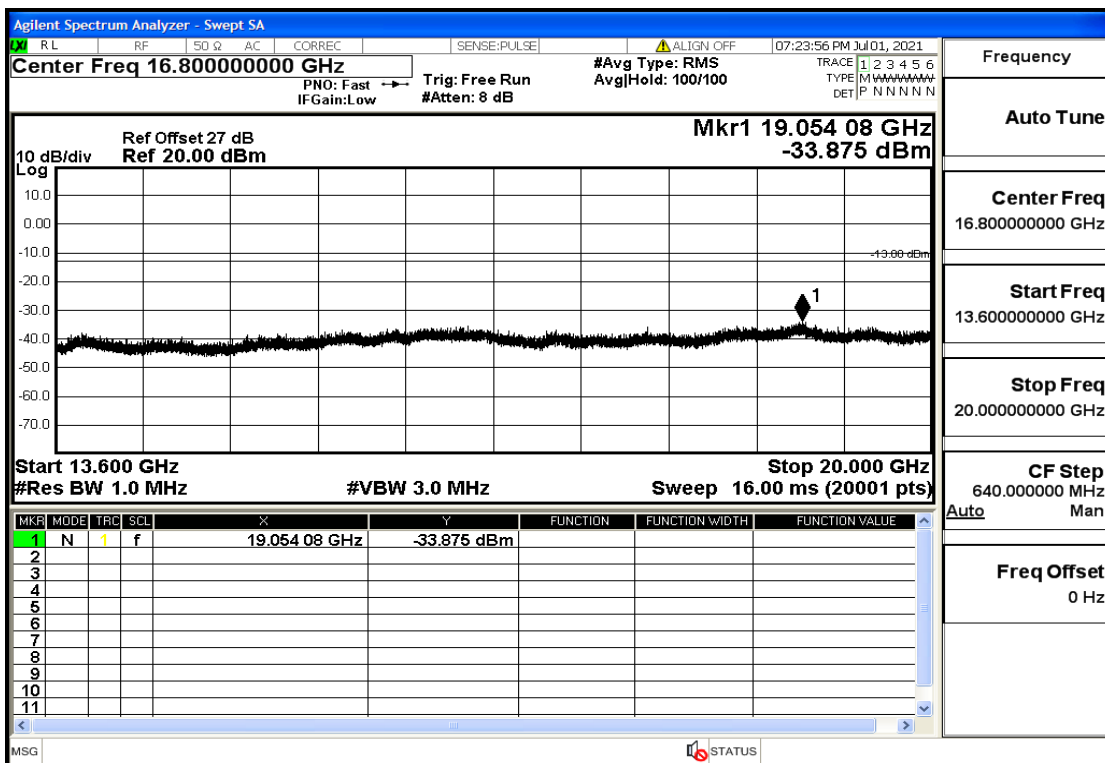

OB2-1.4-1880-QPSK-6#LOW@13.6GHz-20GHz@Pass