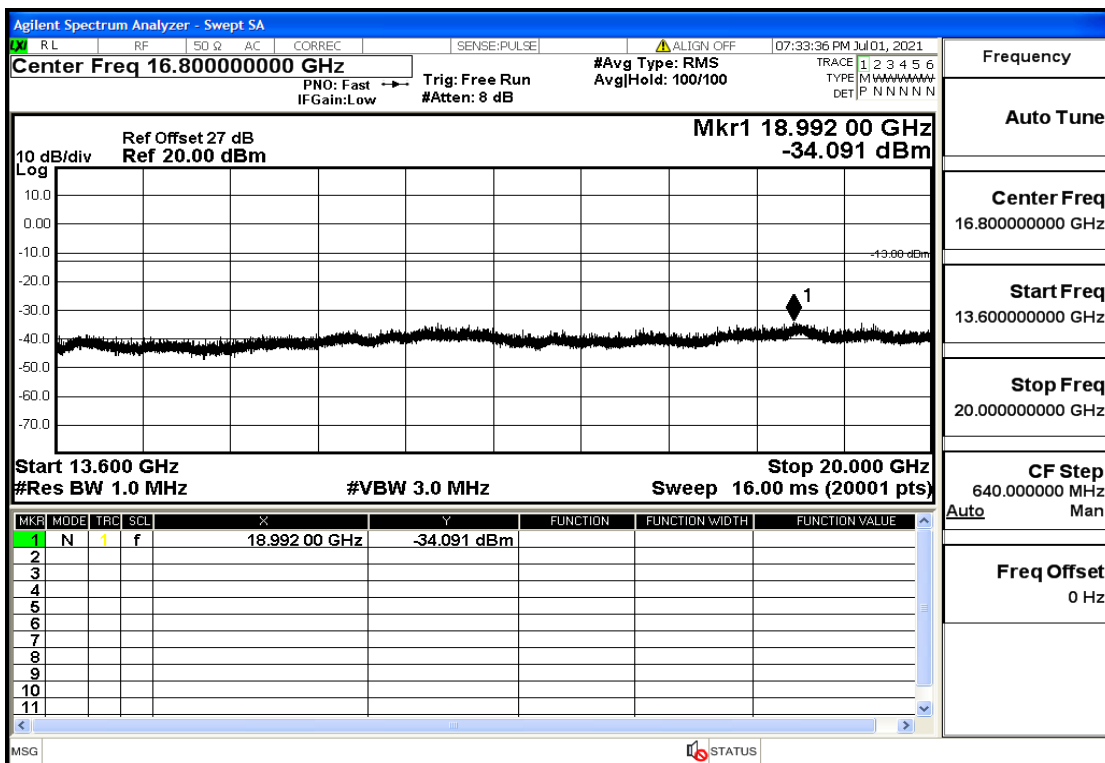

OB2-3-1851.5-QPSK-1#LOW@30mHz-1GHz@Pass

OB2-3-1851.5-QPSK-1#LOW@1GHz-7GHz@Pass

OB2-3-1851.5-QPSK-1#LOW@7GHz-13.6GHz@Pass

OB2-3-1851.5-QPSK-1#LOW@13.6GHz-20GHz@Pass

OB2-3-1851.5-QPSK-1#HIGH@30mHz-1GHz@Pass