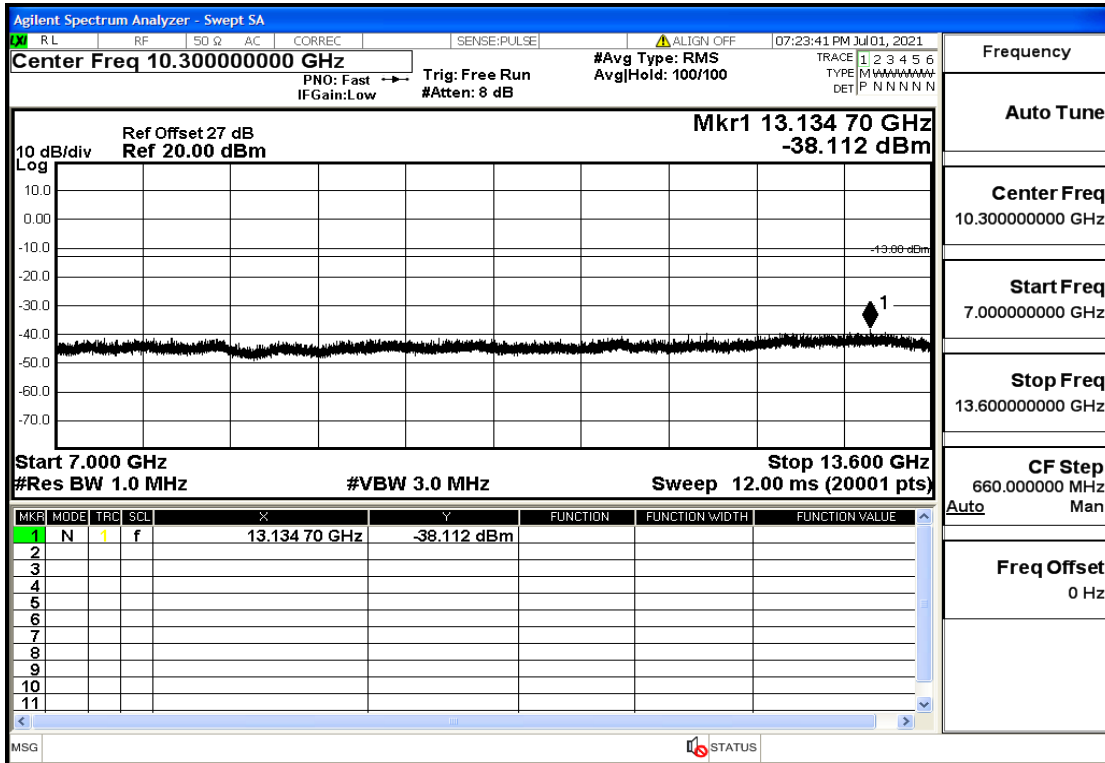

OB2-1.4-1850.7-QPSK-1#HIGH@7GHz-13.6GHz@Pass

OB2-1.4-1850.7-QPSK-1#HIGH@13.6GHz-20GHz@Pass

OB2-1.4-1880-QPSK-6#LOW@30mHz-1GHz@Pass

OB2-1.4-1880-QPSK-6#LOW@1GHz-7GHz@Pass

OB2-1.4-1880-QPSK-6#LOW@7GHz-13.6GHz@Pass