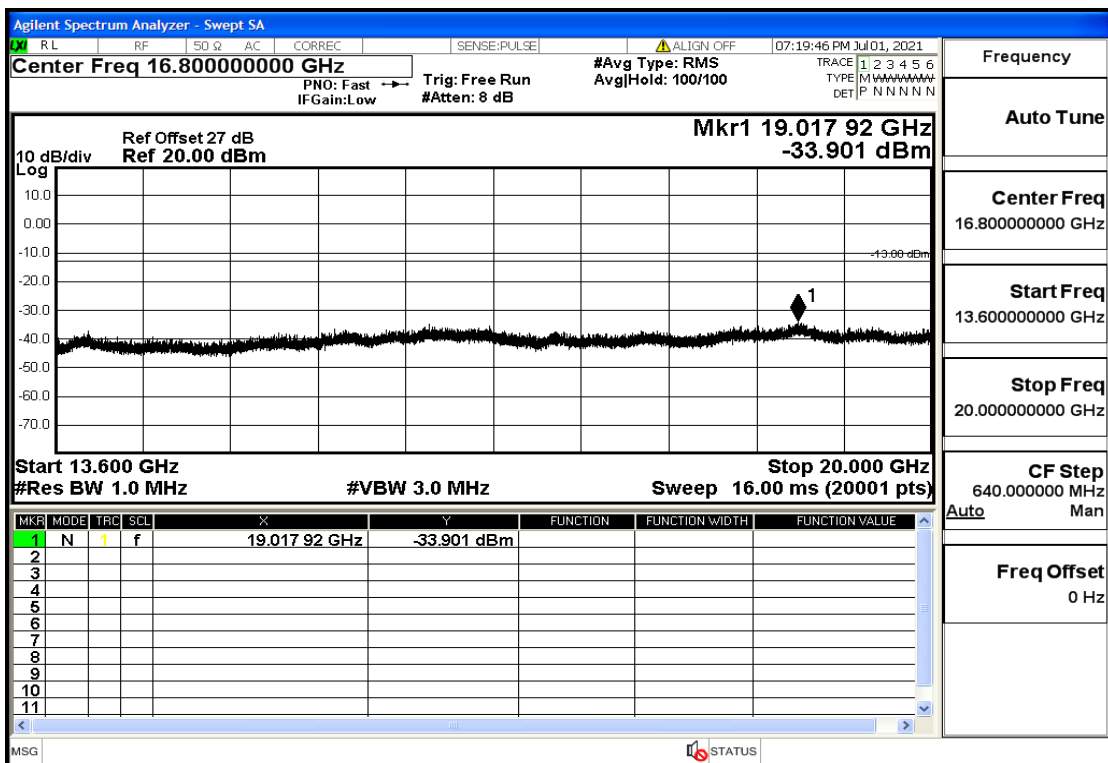

OB2-1.4-1850.7-QPSK-6#LOW@30mHz-1GHz@Pass

OB2-1.4-1850.7-QPSK-6#LOW@1GHz-7GHz@Pass

OB2-1.4-1850.7-QPSK-6#LOW@7GHz-13.6GHz@Pass

OB2-1.4-1850.7-QPSK-6#LOW@13.6GHz-20GHz@Pass

OB2-1.4-1850.7-QPSK-1#LOW@30mHz-1GHz@Pass