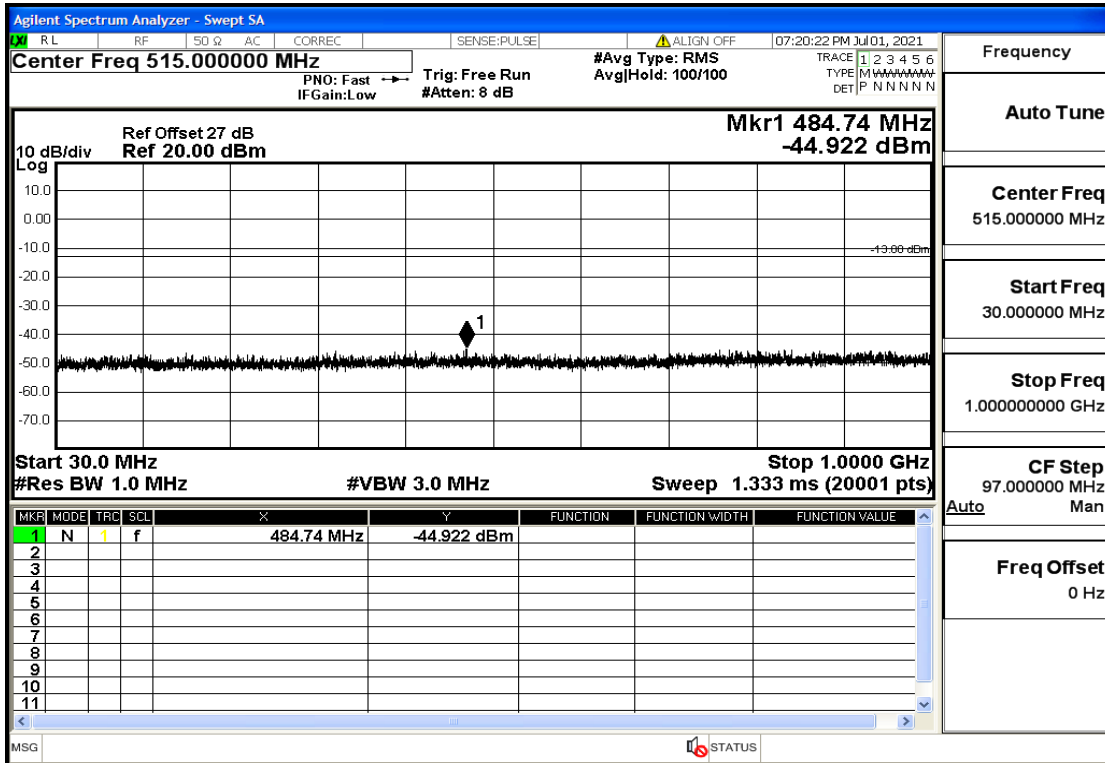

OB2-1.4-1850.7-QPSK-6#LOW@30mHz-1GHz@Pass

OB2-1.4-1850.7-QPSK-6#LOW@1GHz-7GHz@Pass

OB2-1.4-1850.7-QPSK-6#LOW@7GHz-13.6GHz@Pass

OB2-1.4-1850.7-QPSK-6#LOW@13.6GHz-20GHz@Pass

OB2-1.4-1850.7-QPSK-1#LOW@30mHz-1GHz@Pass