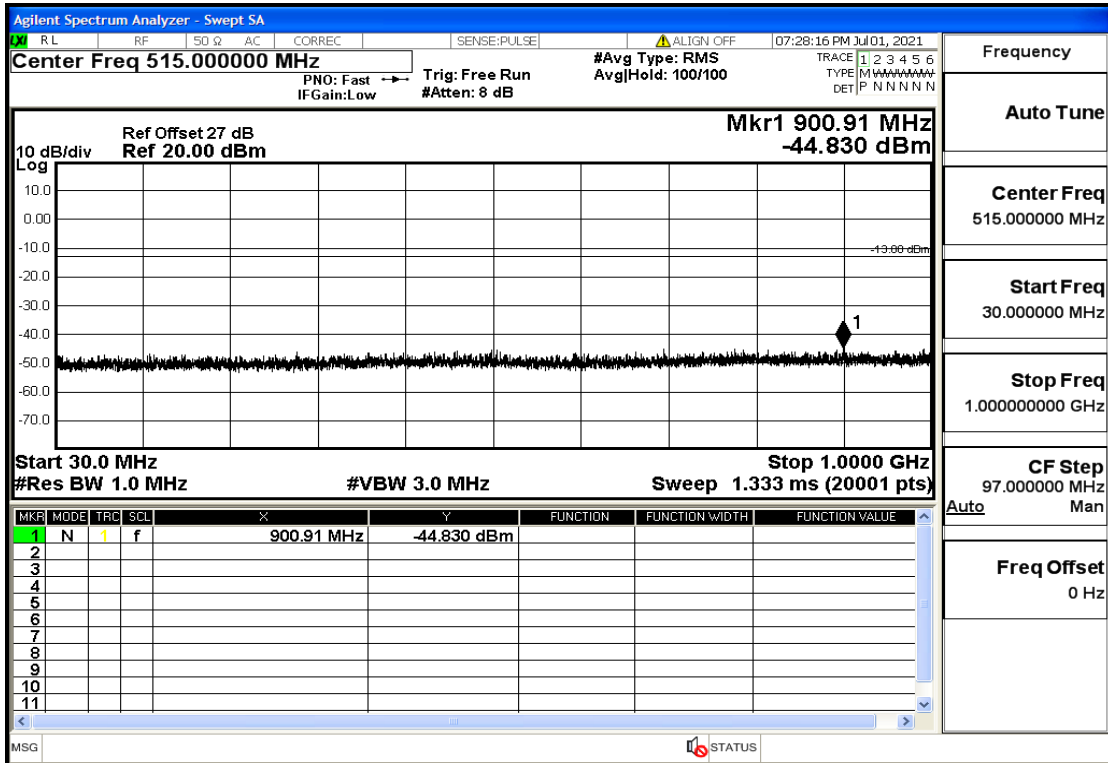

OB2-1.4-1909.3-QPSK-6#LOW@1GHz-7GHz@Pass

OB2-1.4-1909.3-QPSK-6#LOW@7GHz-13.6GHz@Pass

OB2-1.4-1909.3-QPSK-6#LOW@13.6GHz-20GHz@Pass

OB2-1.4-1909.3-QPSK-1#LOW@30mHz-1GHz@Pass

OB2-1.4-1909.3-QPSK-1#LOW@1GHz-7GHz@Pass