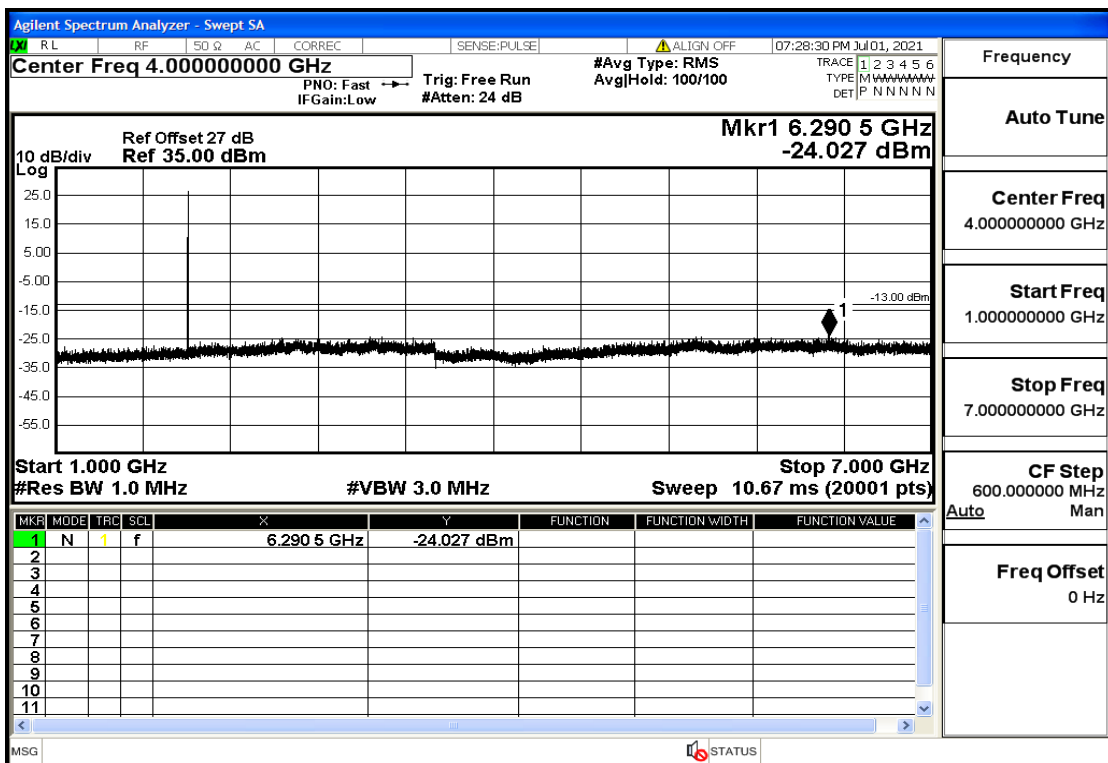

OB2-1.4-1909.3-QPSK-6#LOW@1GHz-7GHz@Pass

OB2-1.4-1909.3-QPSK-6#LOW@7GHz-13.6GHz@Pass

OB2-1.4-1909.3-QPSK-6#LOW@13.6GHz-20GHz@Pass

OB2-1.4-1909.3-QPSK-1#LOW@30mHz-1GHz@Pass

OB2-1.4-1909.3-QPSK-1#LOW@1GHz-7GHz@Pass