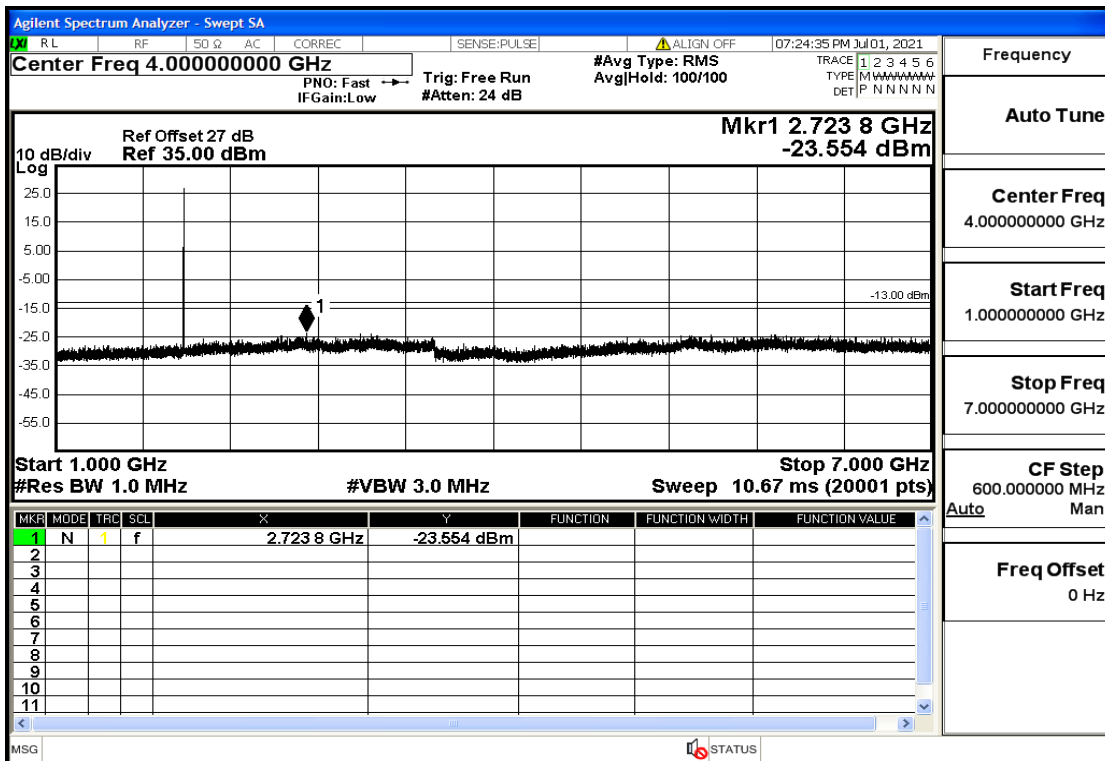

OB2-1.4-1880-QPSK-1#LOW@1GHz-7GHz@Pass