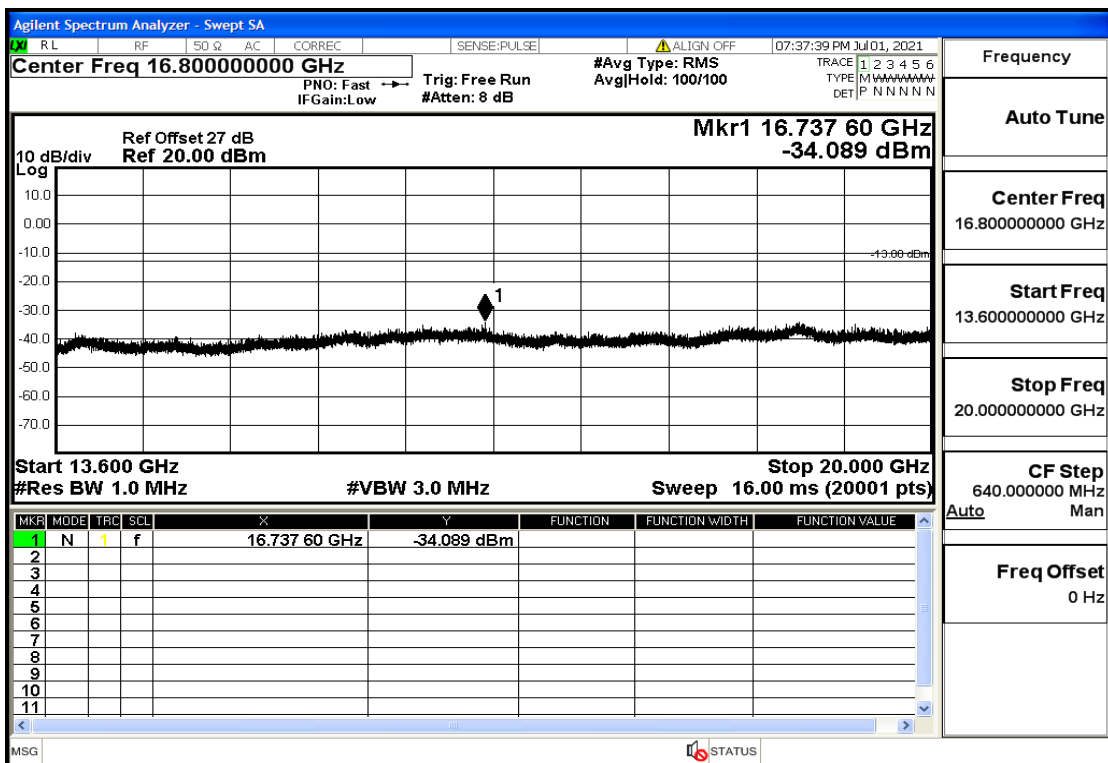

OB2-3-1880-QPSK-15#LOW@13.6GHz-20GHz@Pass

OB2-3-1880-QPSK-1#LOW@30mHz-1GHz@Pass

OB2-3-1880-QPSK-1#LOW@1GHz-7GHz@Pass

OB2-3-1880-QPSK-1#LOW@7GHz-13.6GHz@Pass

OB2-3-1880-QPSK-1#LOW@13.6GHz-20GHz@Pass

OB2-3-1880-QPSK-1#HIGH@30mHz-1GHz@Pass