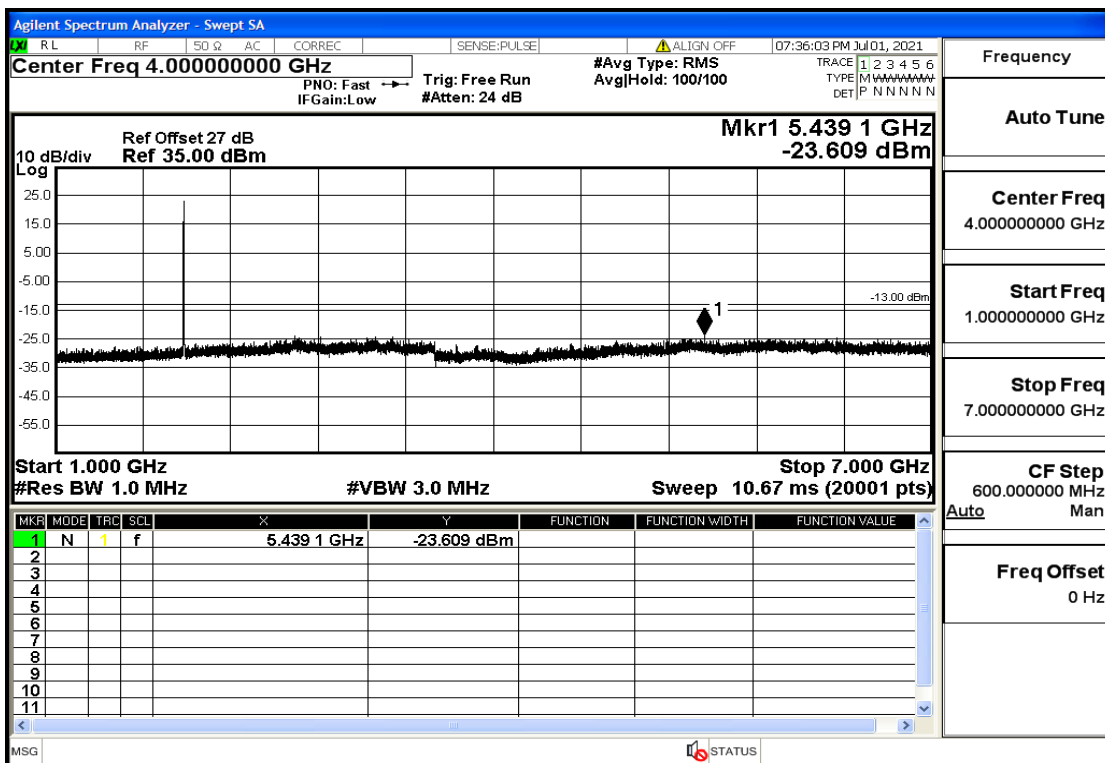

OB2-3-1851.5-QPSK-1#HIGH@1GHz-7GHz@Pass

OB2-3-1851.5-QPSK-1#HIGH@7GHz-13.6GHz@Pass

OB2-3-1851.5-QPSK-1#HIGH@13.6GHz-20GHz@Pass

OB2-3-1880-QPSK-15#LOW@30mHz-1GHz@Pass

OB2-3-1880-QPSK-15#LOW@1GHz-7GHz@Pass

OB2-3-1880-QPSK-15#LOW@7GHz-13.6GHz@Pass