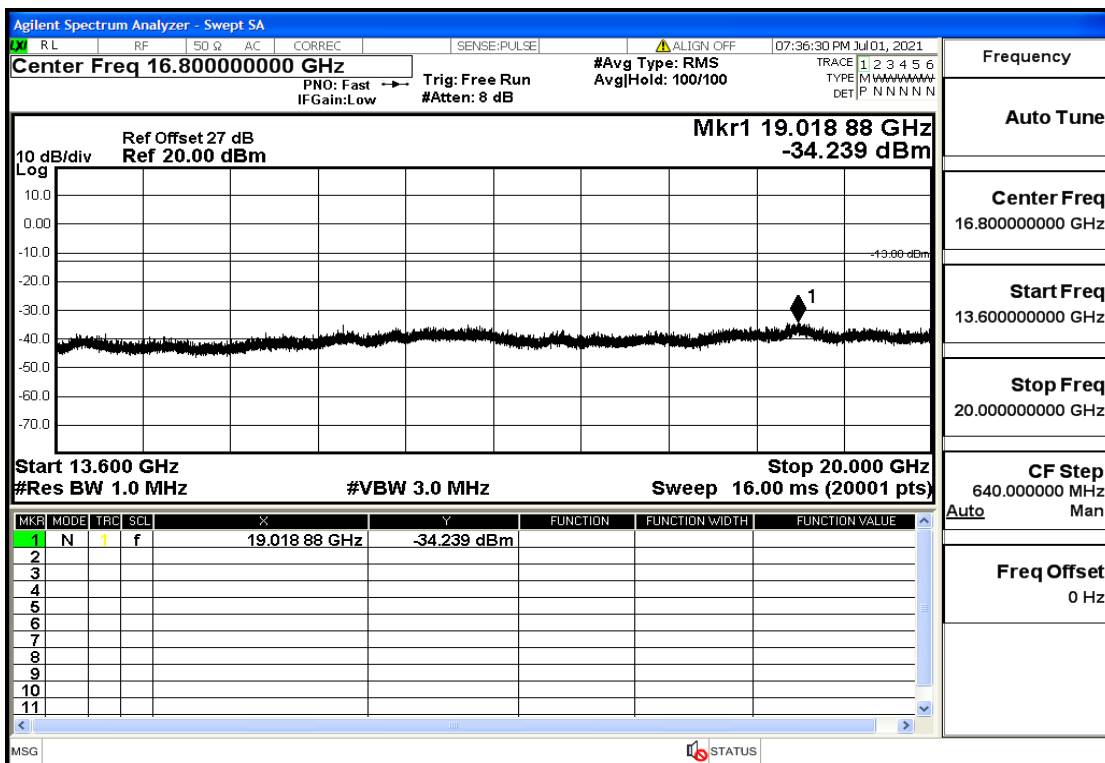

OB2-3-1880-QPSK-15#LOW@13.6GHz-20GHz@Pass