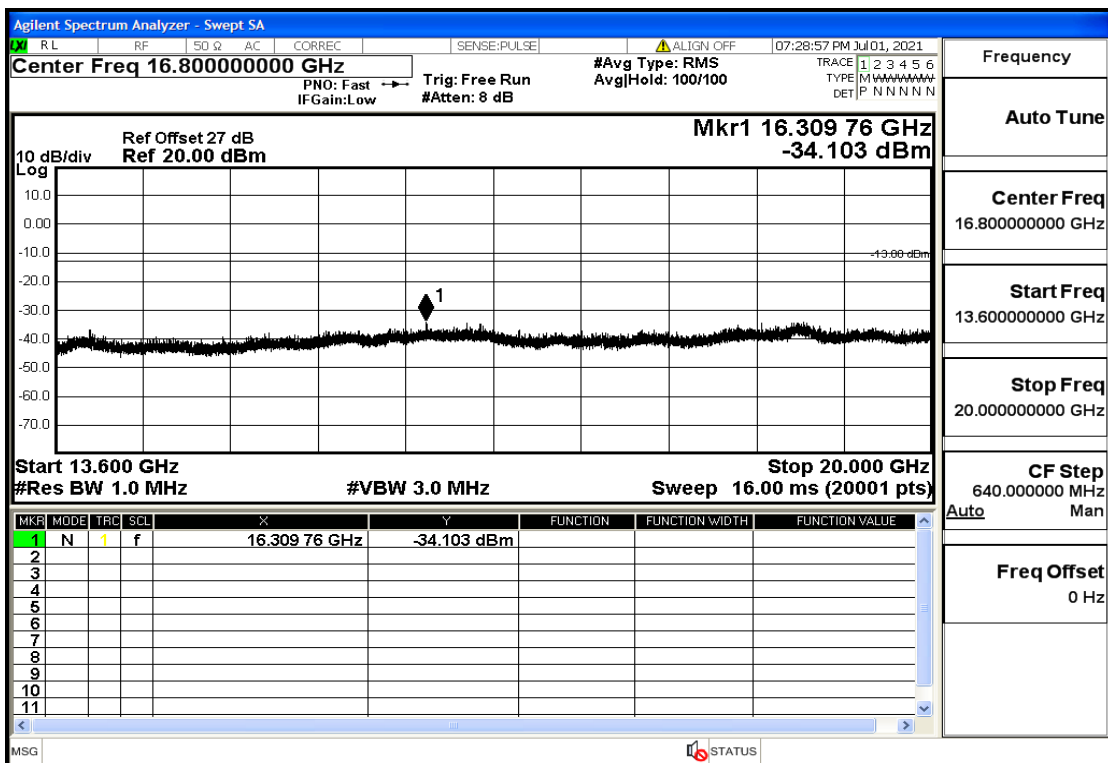

OB2-1.4-1909.3-QPSK-1#LOW@13.6GHz-20GHz@Pass