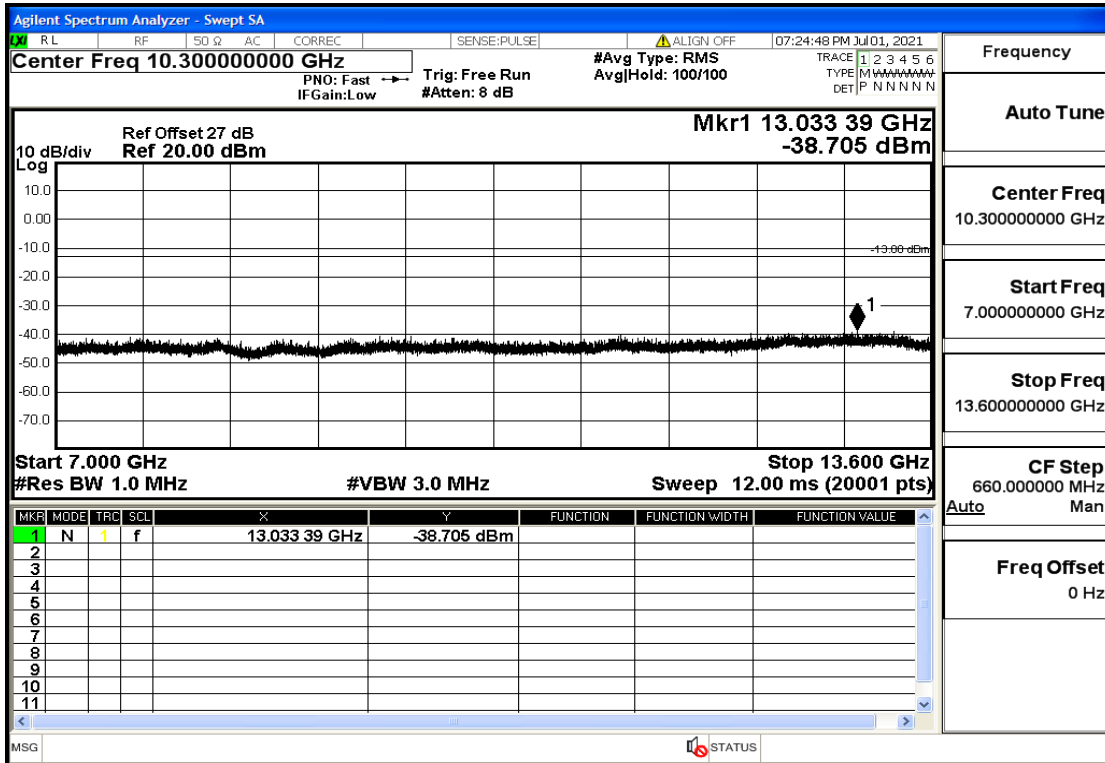

OB2-1.4-1880-QPSK-6#LOW@13.6GHz-20GHz@Pass

OB2-1.4-1880-QPSK-1#LOW@30mHz-1GHz@Pass

OB2-1.4-1880-QPSK-1#LOW@1GHz-7GHz@Pass

OB2-1.4-1880-QPSK-1#LOW@7GHz-13.6GHz@Pass

OB2-1.4-1880-QPSK-1#LOW@13.6GHz-20GHz@Pass