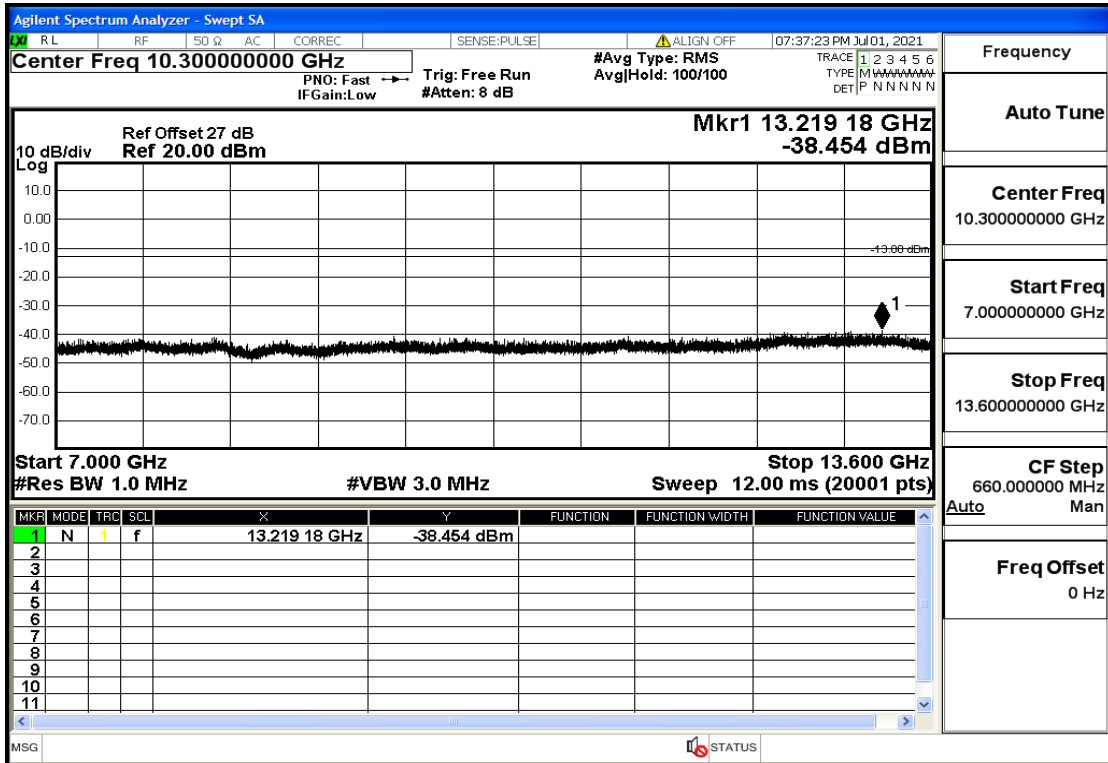

OB2-3-1880-QPSK-15#LOW@13.6GHz-20GHz@Pass

OB2-3-1880-QPSK-1#LOW@30mHz-1GHz@Pass

OB2-3-1880-QPSK-1#LOW@1GHz-7GHz@Pass

OB2-3-1880-QPSK-1#LOW@7GHz-13.6GHz@Pass

OB2-3-1880-QPSK-1#LOW@13.6GHz-20GHz@Pass

OB2-3-1880-QPSK-1#HIGH@30mHz-1GHz@Pass