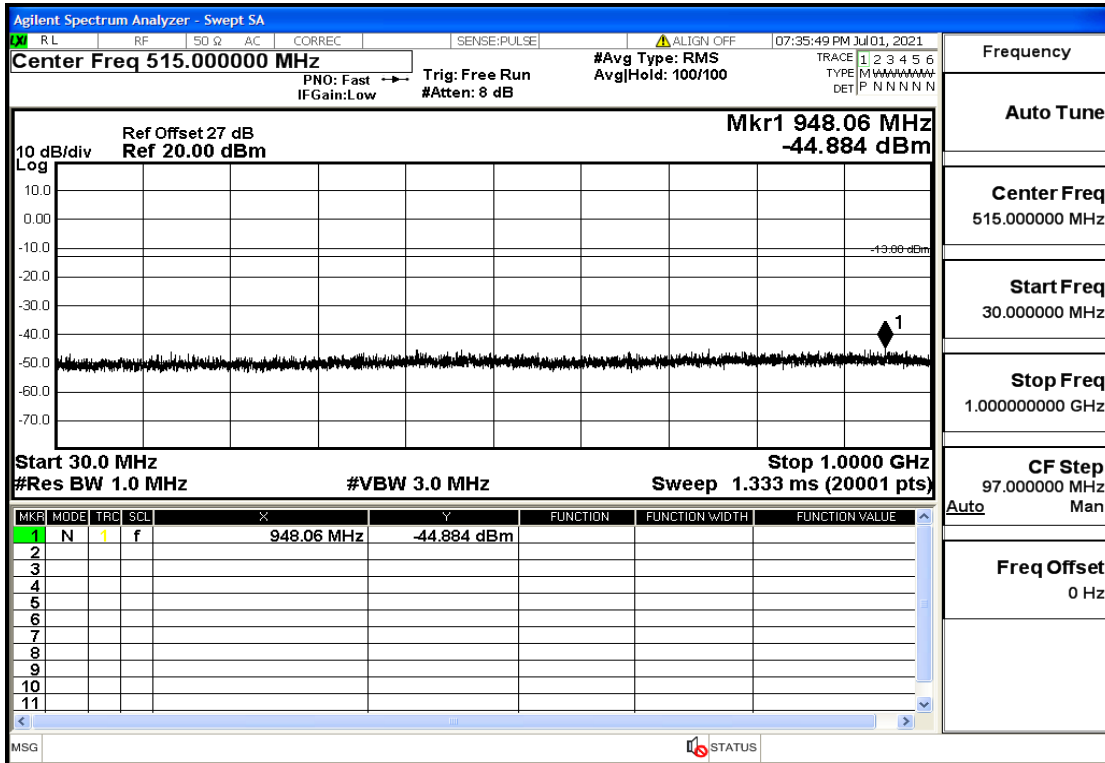

OB2-3-1851.5-QPSK-1#HIGH@1GHz-7GHz@Pass

OB2-3-1851.5-QPSK-1#HIGH@7GHz-13.6GHz@Pass

OB2-3-1851.5-QPSK-1#HIGH@13.6GHz-20GHz@Pass

OB2-3-1880-QPSK-15#LOW@30mHz-1GHz@Pass

OB2-3-1880-QPSK-15#LOW@1GHz-7GHz@Pass

OB2-3-1880-QPSK-15#LOW@7GHz-13.6GHz@Pass