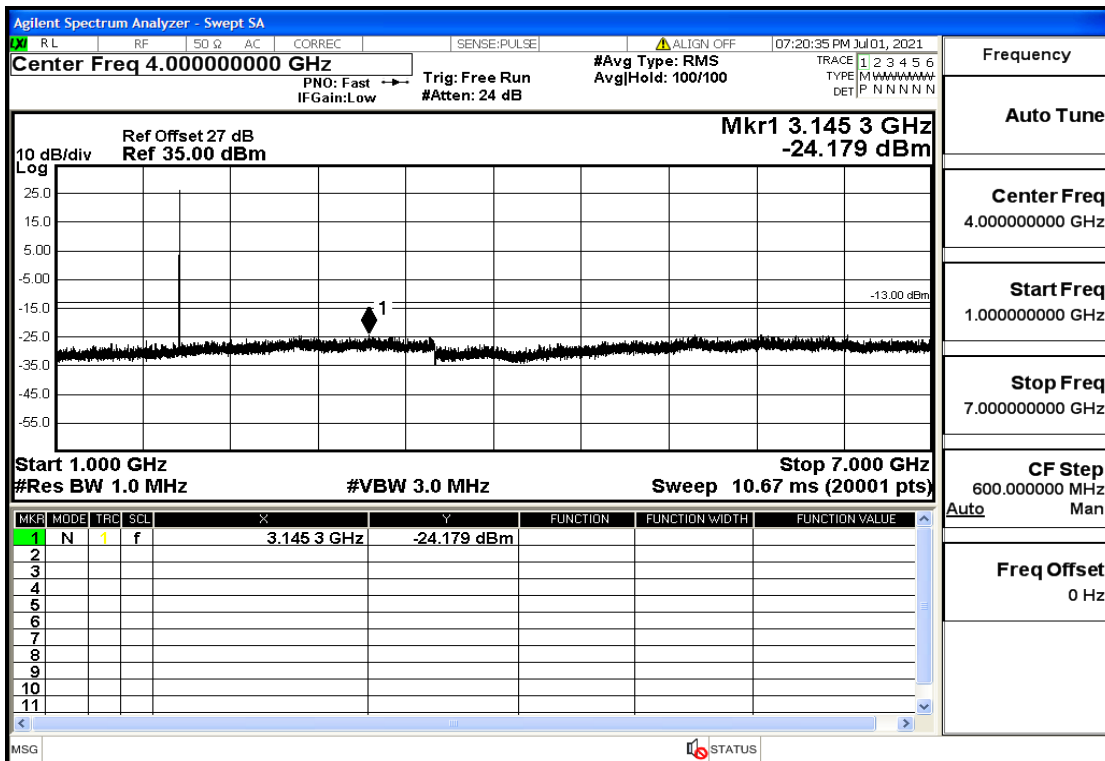

OB2-1.4-1850.7-QPSK-1#LOW@1GHz-7GHz@Pass