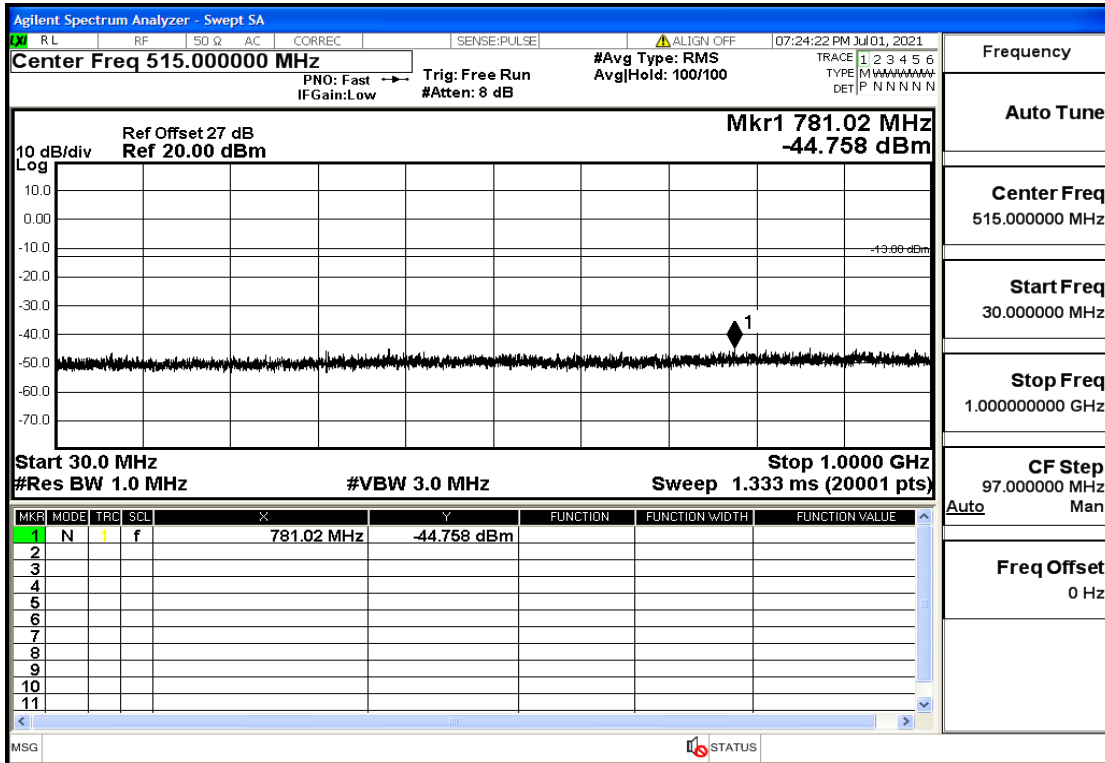

OB2-1.4-1880-QPSK-1#LOW@30mHz-1GHz@Pass