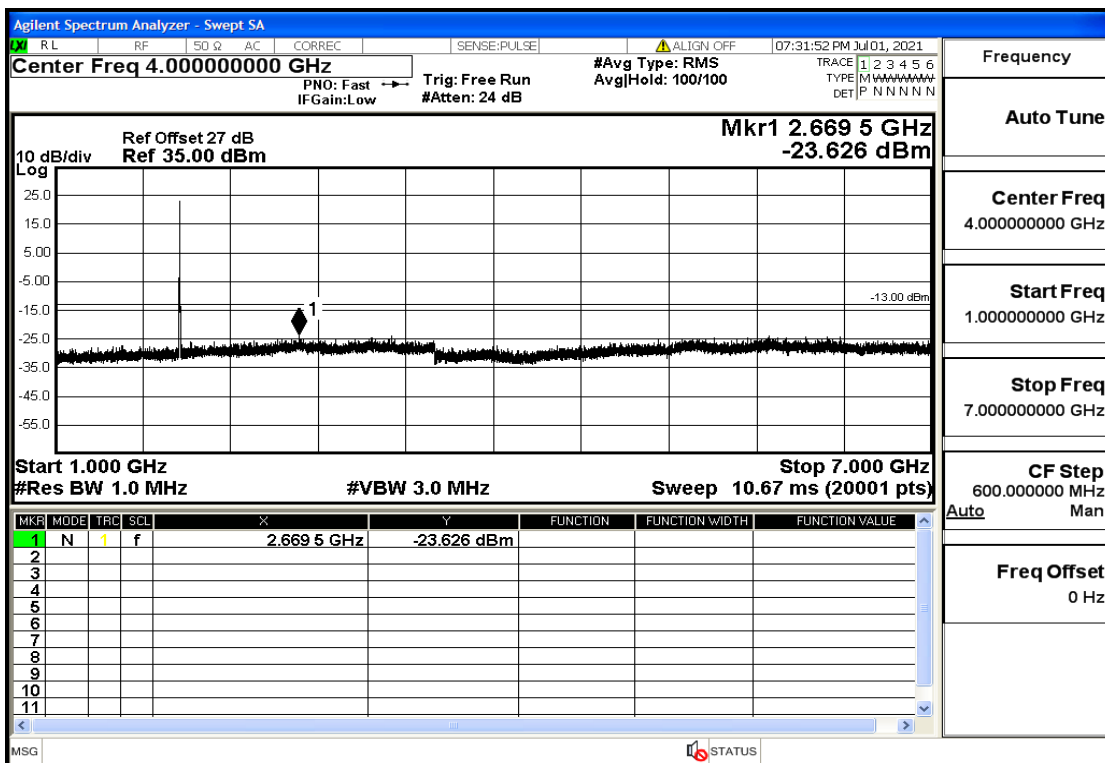

OB2-3-1851.5-QPSK-15#LOW@1GHz-7GHz@Pass