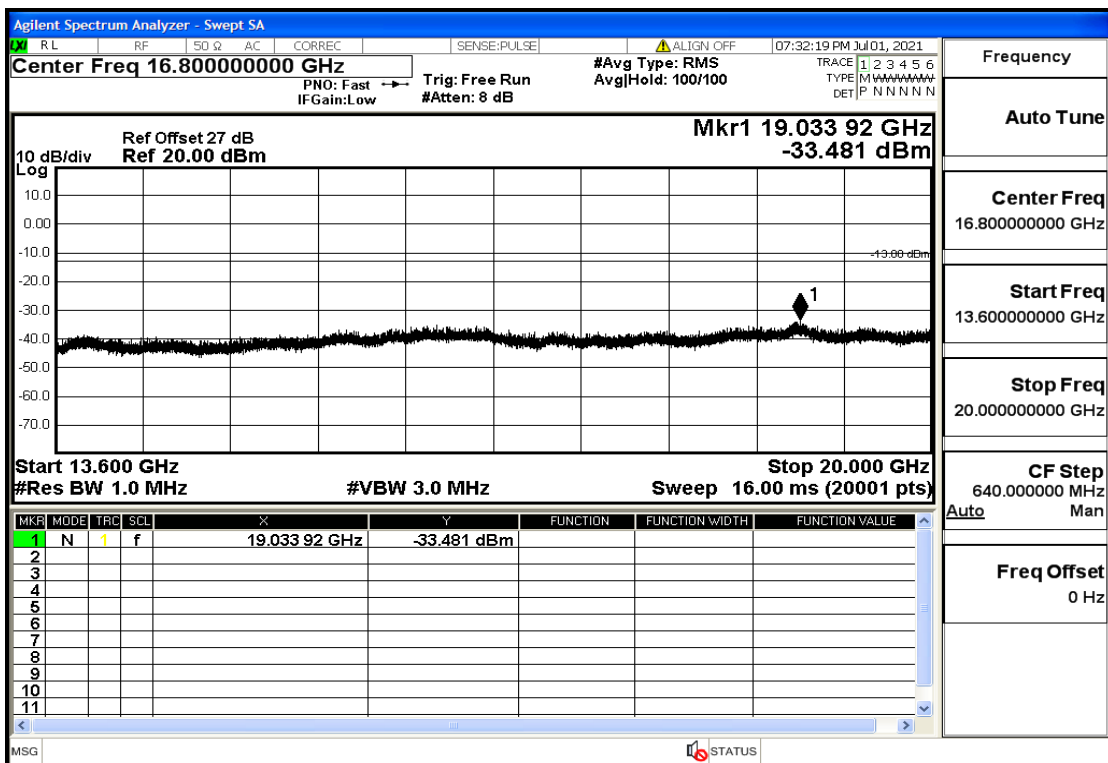

OB2-1.4-1909.3-QPSK-1#HIGH@13.6GHz-20GHz@Pass

OB2-3-1851.5-QPSK-15#LOW@30mHz-1GHz@Pass

OB2-3-1851.5-QPSK-15#LOW@1GHz-7GHz@Pass

OB2-3-1851.5-QPSK-15#LOW@7GHz-13.6GHz@Pass

OB2-3-1851.5-QPSK-15#LOW@13.6GHz-20GHz@Pass