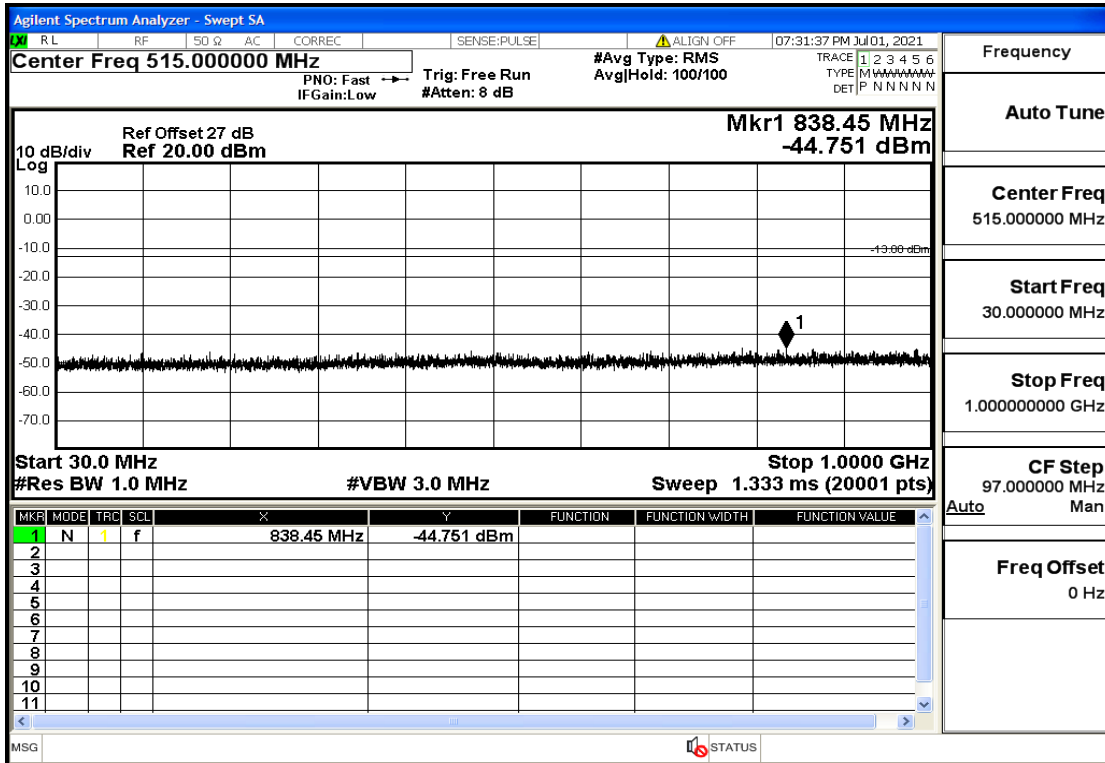

OB2-3-1851.5-QPSK-15#LOW@30mHz-1GHz@Pass