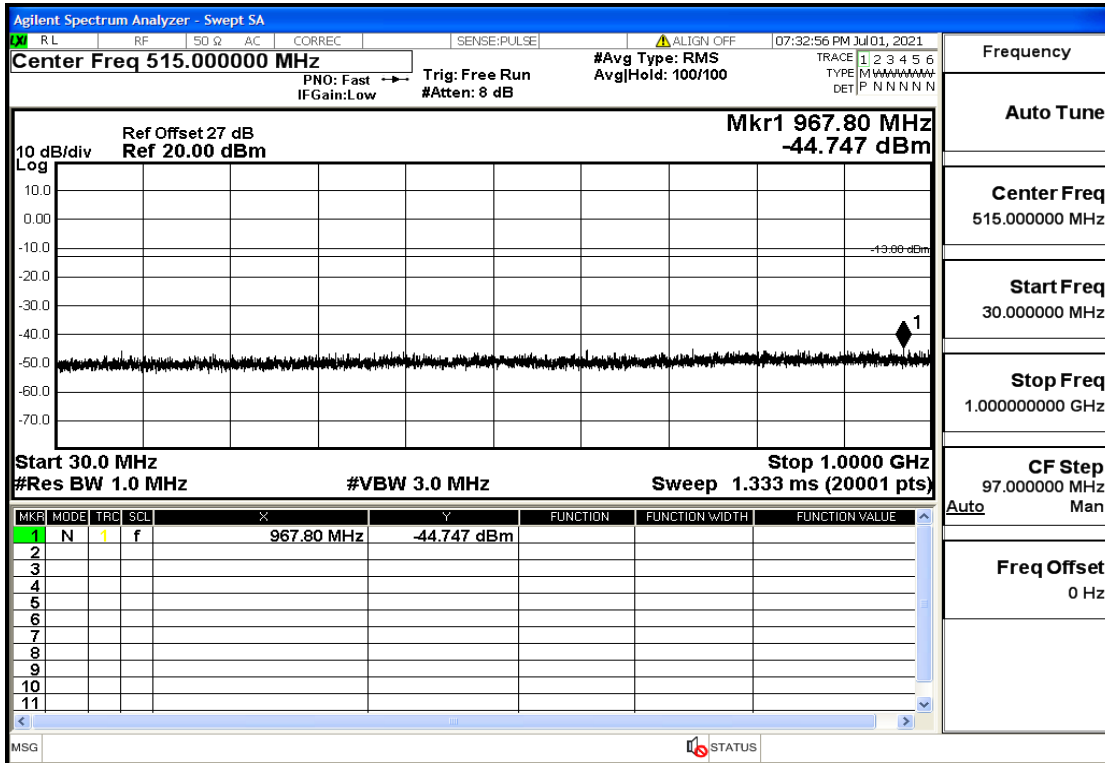

OB2-3-1851.5-QPSK-1#LOW@30mHz-1GHz@Pass