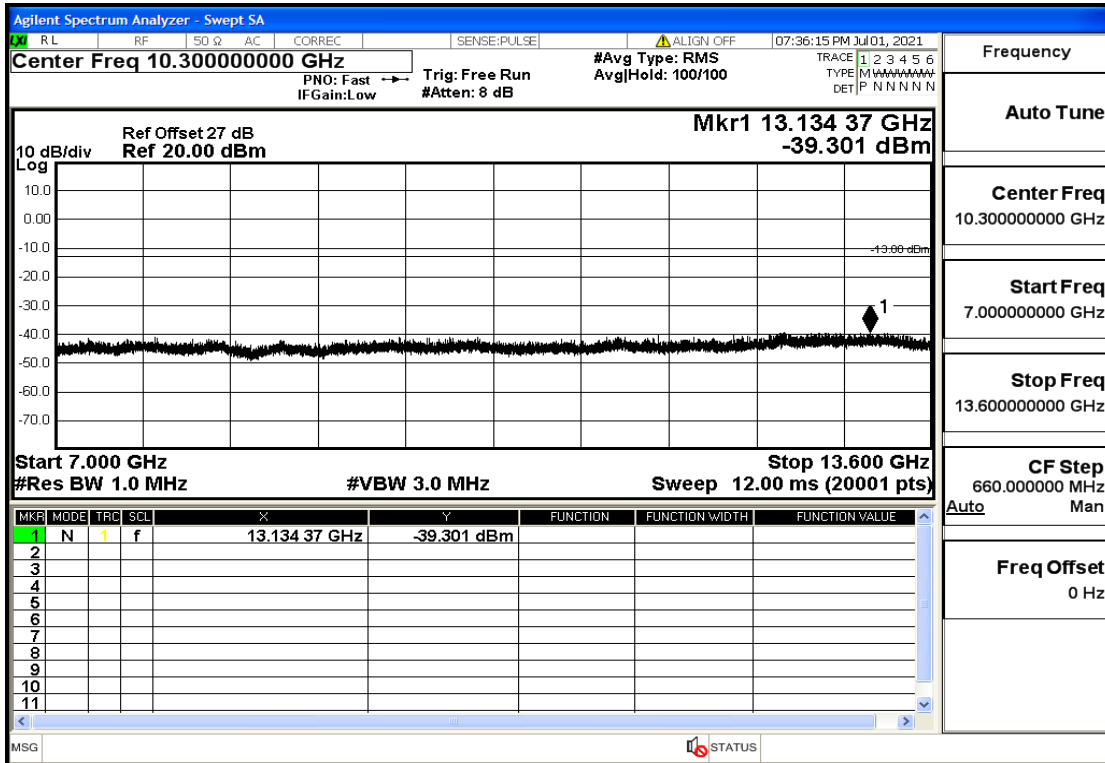

OB2-3-1851.5-QPSK-1#HIGH@1GHz-7GHz@Pass

OB2-3-1851.5-QPSK-1#HIGH@7GHz-13.6GHz@Pass

OB2-3-1851.5-QPSK-1#HIGH@13.6GHz-20GHz@Pass

OB2-3-1880-QPSK-15#LOW@30mHz-1GHz@Pass

OB2-3-1880-QPSK-15#LOW@1GHz-7GHz@Pass

OB2-3-1880-QPSK-15#LOW@7GHz-13.6GHz@Pass