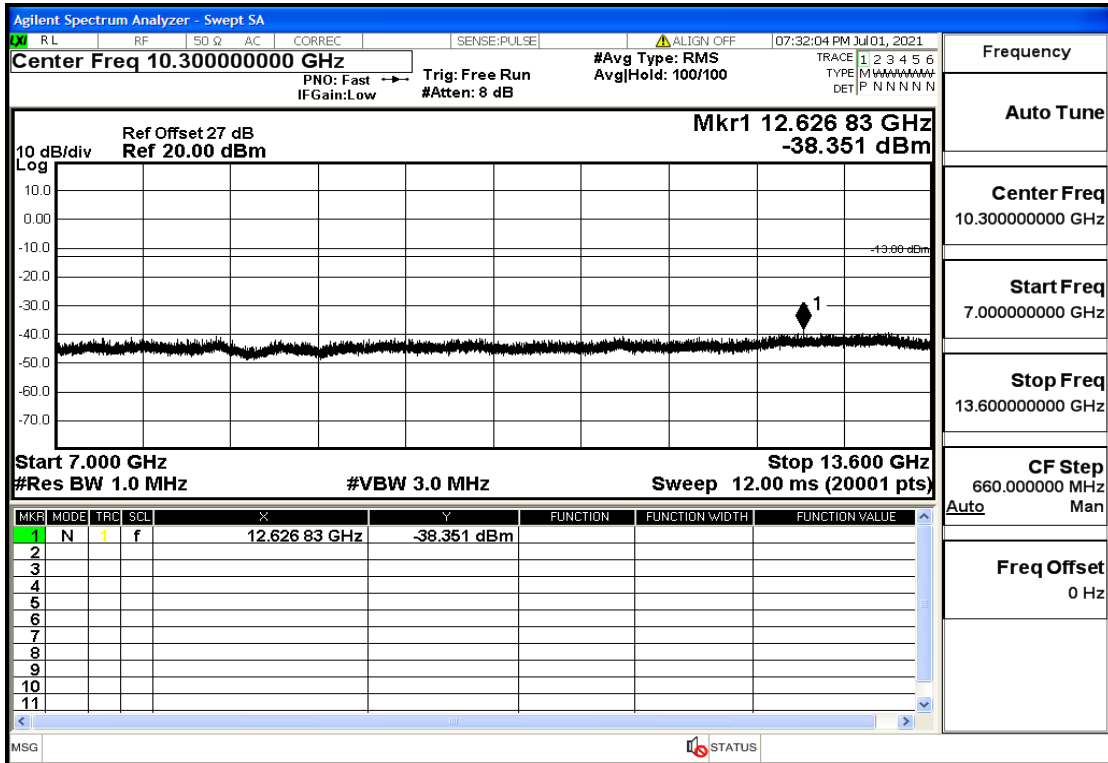

OB2-1.4-1909.3-QPSK-1#HIGH@13.6GHz-20GHz@Pass

OB2-3-1851.5-QPSK-15#LOW@30mHz-1GHz@Pass

OB2-3-1851.5-QPSK-15#LOW@1GHz-7GHz@Pass

OB2-3-1851.5-QPSK-15#LOW@7GHz-13.6GHz@Pass

OB2-3-1851.5-QPSK-15#LOW@13.6GHz-20GHz@Pass