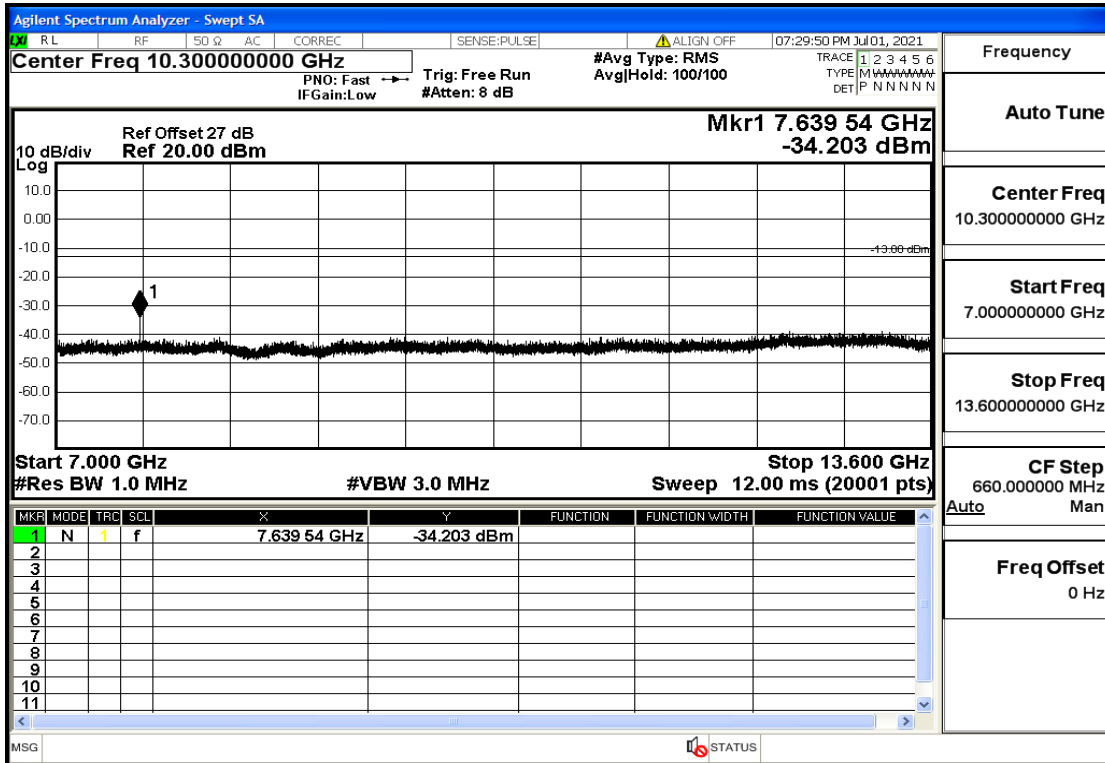

OB2-1.4-1909.3-QPSK-1#LOW@7GHz-13.6GHz@Pass

OB2-1.4-1909.3-QPSK-1#LOW@13.6GHz-20GHz@Pass

OB2-1.4-1909.3-QPSK-1#HIGH@30mHz-1GHz@Pass

OB2-1.4-1909.3-QPSK-1#HIGH@1GHz-7GHz@Pass

OB2-1.4-1909.3-QPSK-1#HIGH@7GHz-13.6GHz@Pass