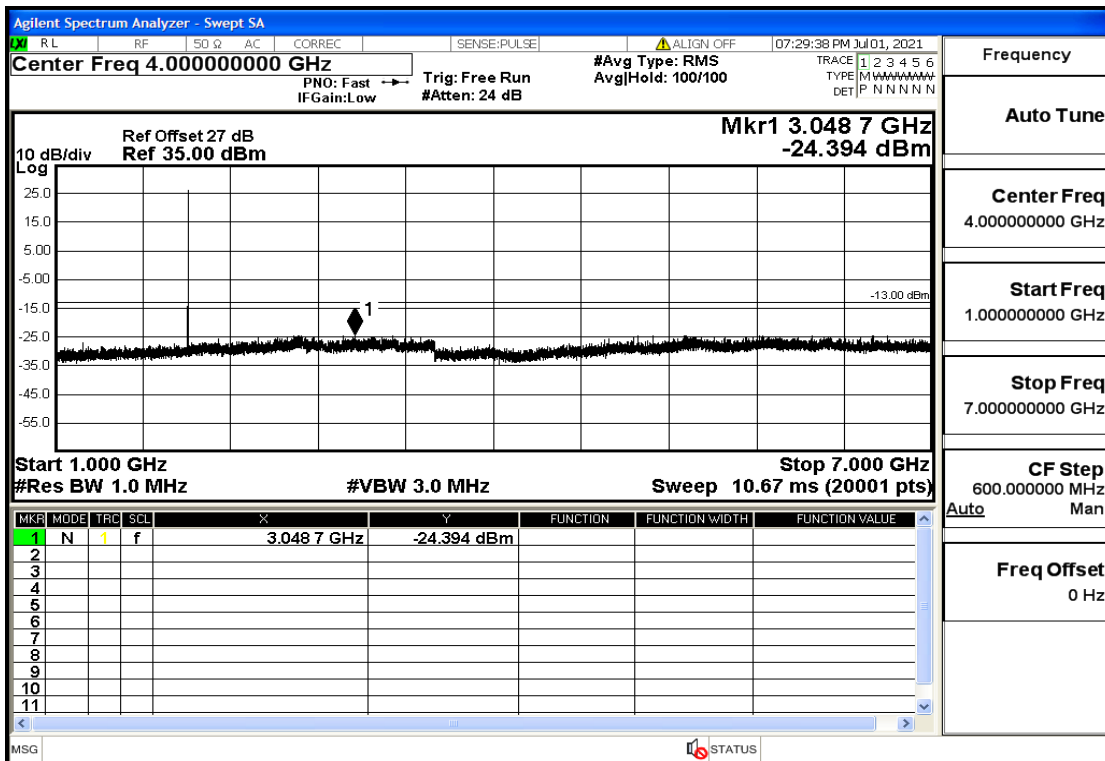

OB2-1.4-1909.3-QPSK-1#LOW@7GHz-13.6GHz@Pass

OB2-1.4-1909.3-QPSK-1#LOW@13.6GHz-20GHz@Pass

OB2-1.4-1909.3-QPSK-1#HIGH@30mHz-1GHz@Pass

OB2-1.4-1909.3-QPSK-1#HIGH@1GHz-7GHz@Pass

OB2-1.4-1909.3-QPSK-1#HIGH@7GHz-13.6GHz@Pass