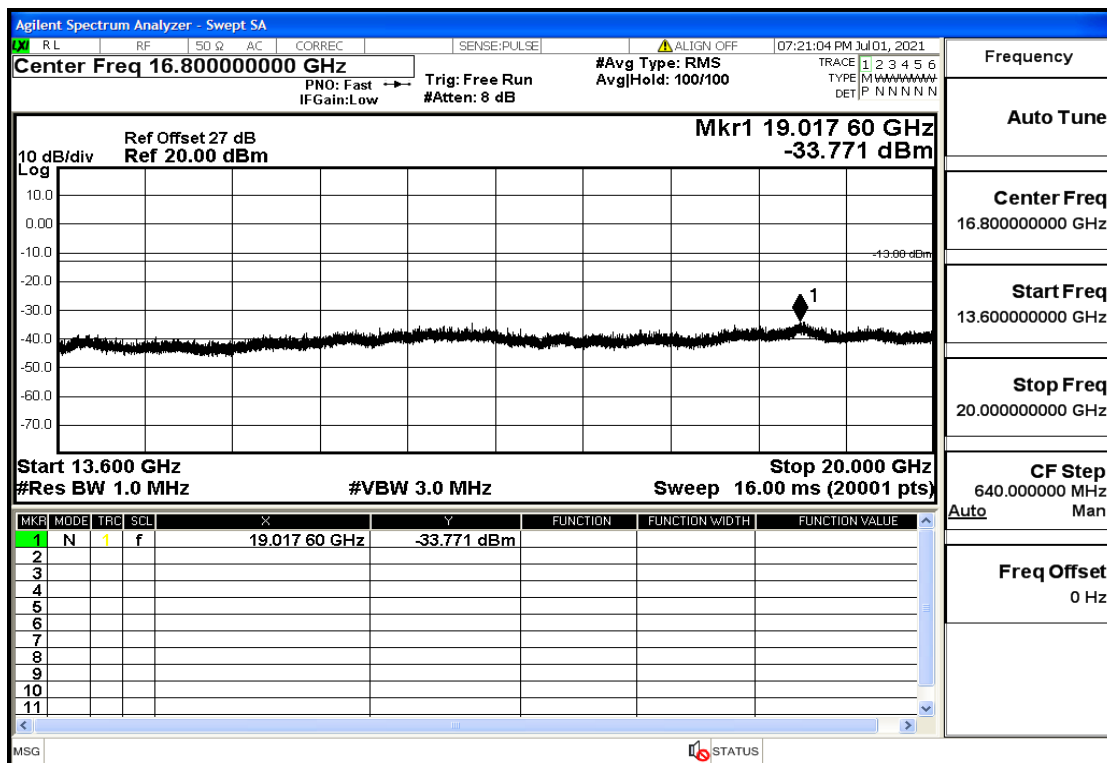

OB2-1.4-1850.7-QPSK-1#LOW@13.6GHz-20GHz@Pass