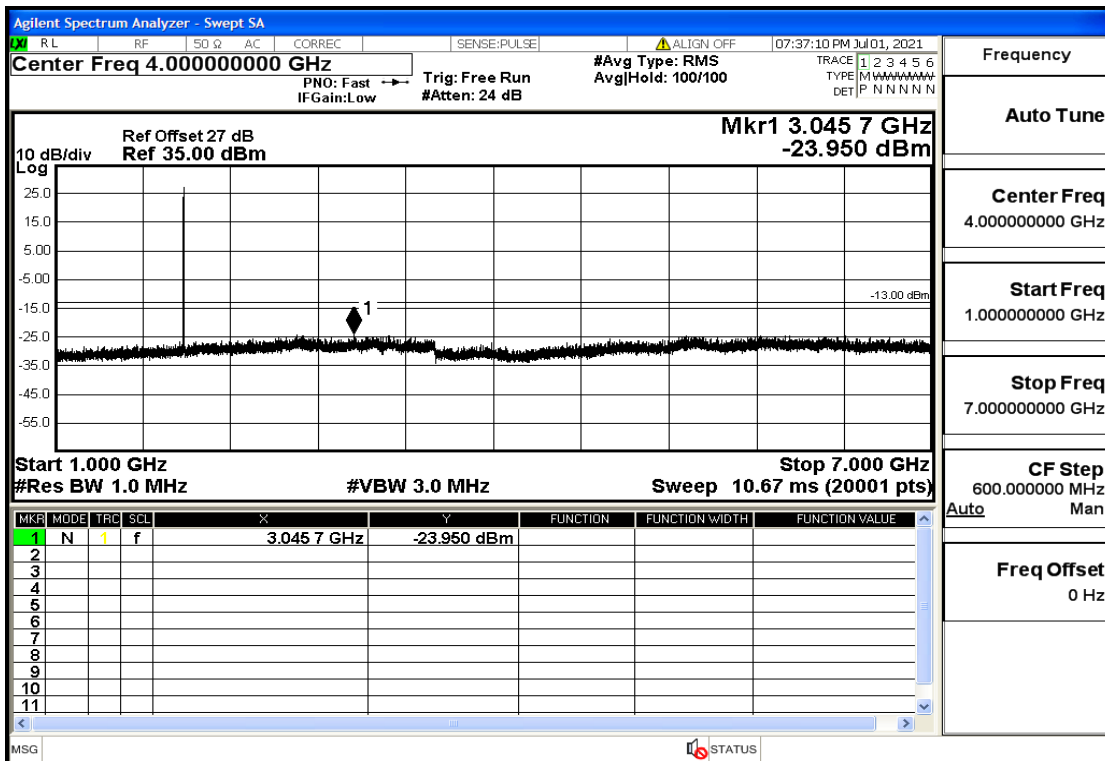

OB2-3-1880-QPSK-1#LOW@1GHz-7GHz@Pass