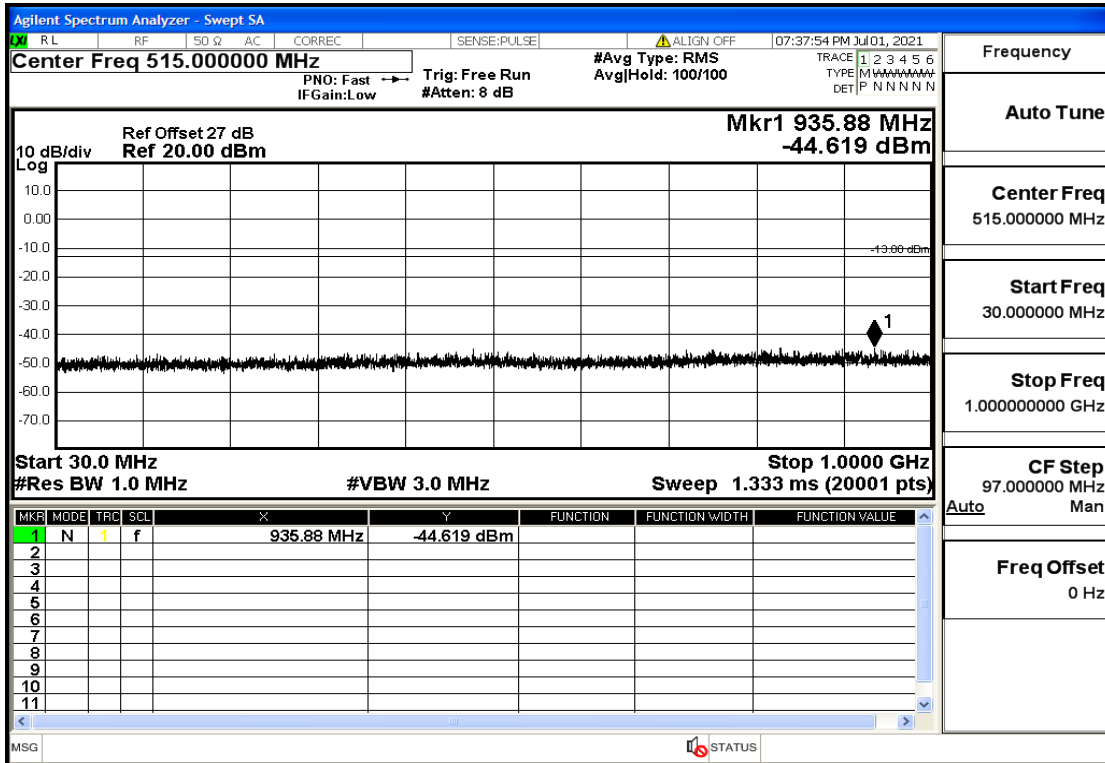

OB2-3-1880-QPSK-15#LOW@13.6GHz-20GHz@Pass

OB2-3-1880-QPSK-1#LOW@30mHz-1GHz@Pass

OB2-3-1880-QPSK-1#LOW@1GHz-7GHz@Pass

OB2-3-1880-QPSK-1#LOW@7GHz-13.6GHz@Pass

OB2-3-1880-QPSK-1#LOW@13.6GHz-20GHz@Pass

OB2-3-1880-QPSK-1#HIGH@30mHz-1GHz@Pass