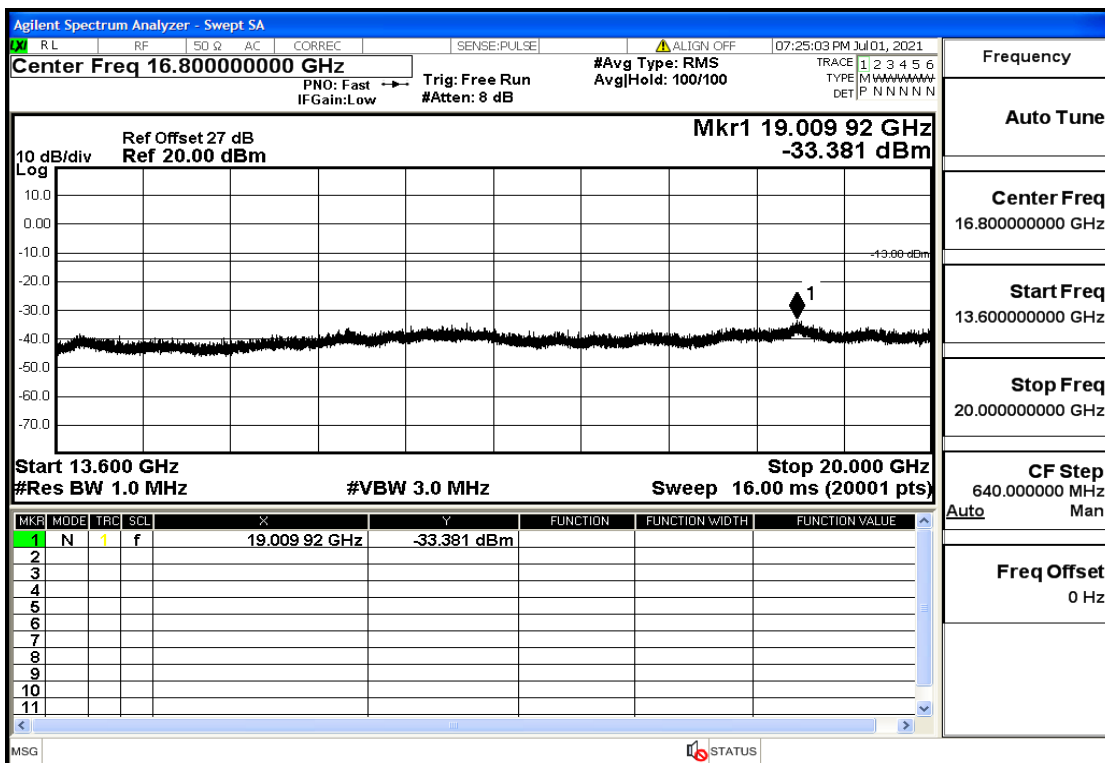

OB2-1.4-1880-QPSK-6#LOW@13.6GHz-20GHz@Pass

OB2-1.4-1880-QPSK-1#LOW@30mHz-1GHz@Pass

OB2-1.4-1880-QPSK-1#LOW@1GHz-7GHz@Pass

OB2-1.4-1880-QPSK-1#LOW@7GHz-13.6GHz@Pass

OB2-1.4-1880-QPSK-1#LOW@13.6GHz-20GHz@Pass