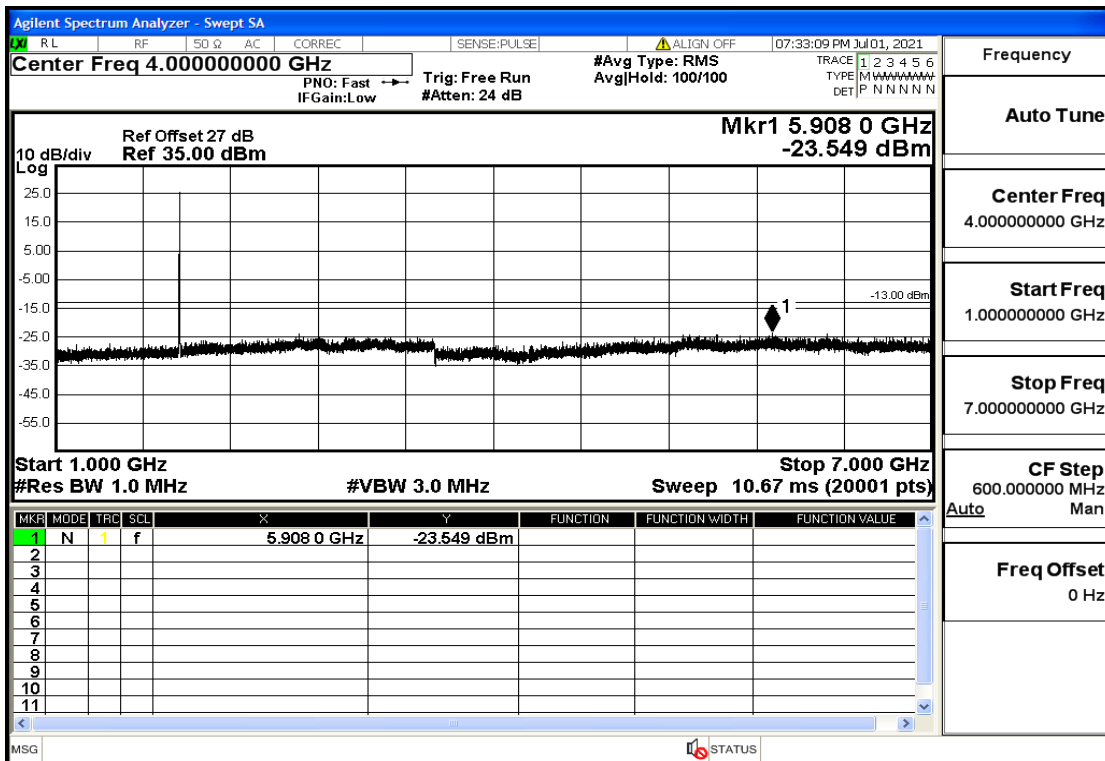

OB2-3-1851.5-QPSK-1#LOW@1GHz-7GHz@Pass