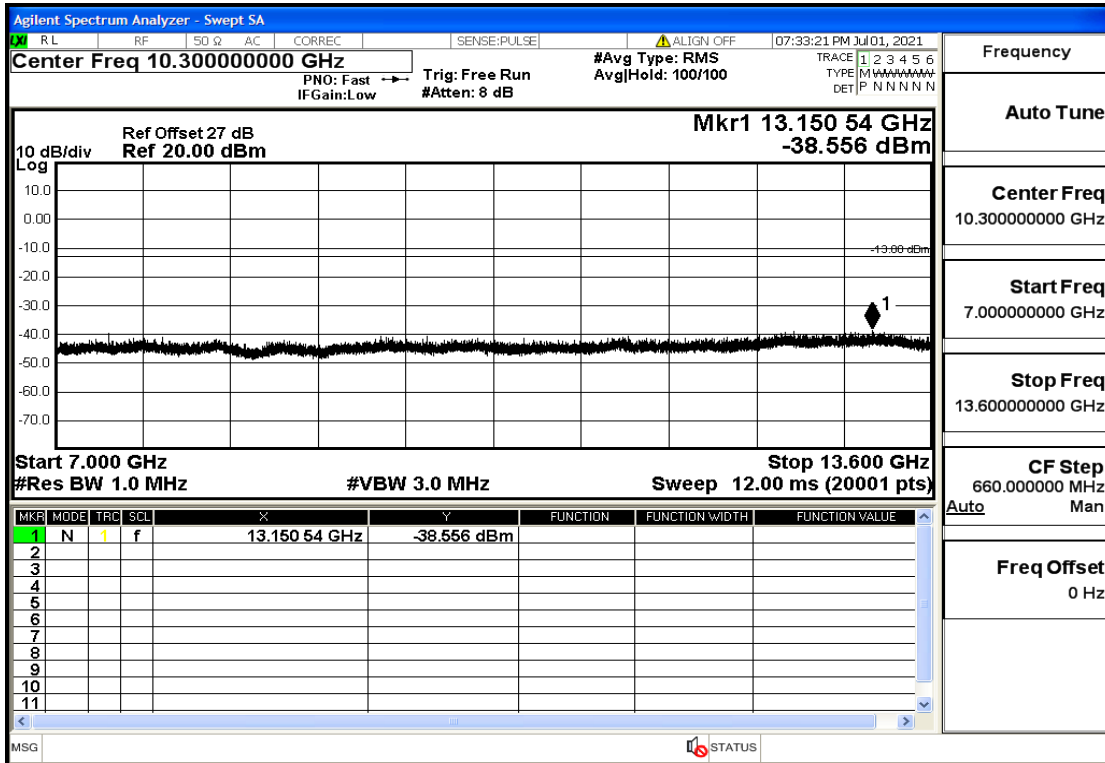

OB2-3-1851.5-QPSK-1#LOW@7GHz-13.6GHz@Pass