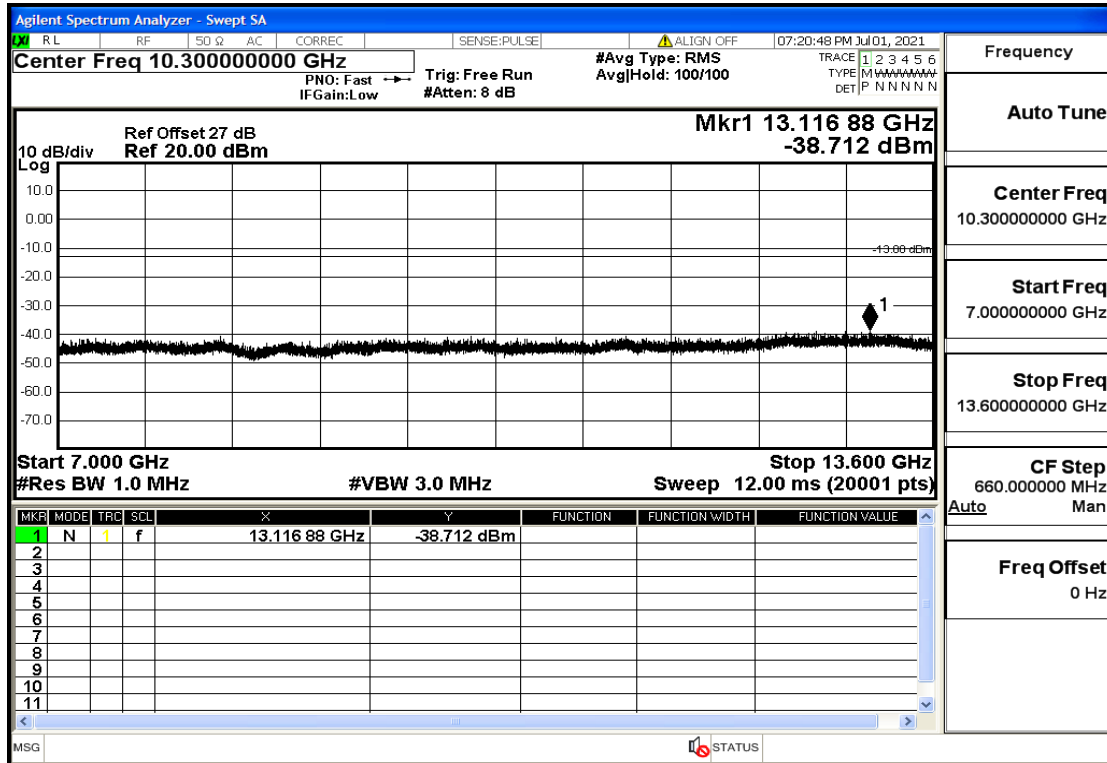

OB2-1.4-1850.7-QPSK-1#LOW@7GHz-13.6GHz@Pass