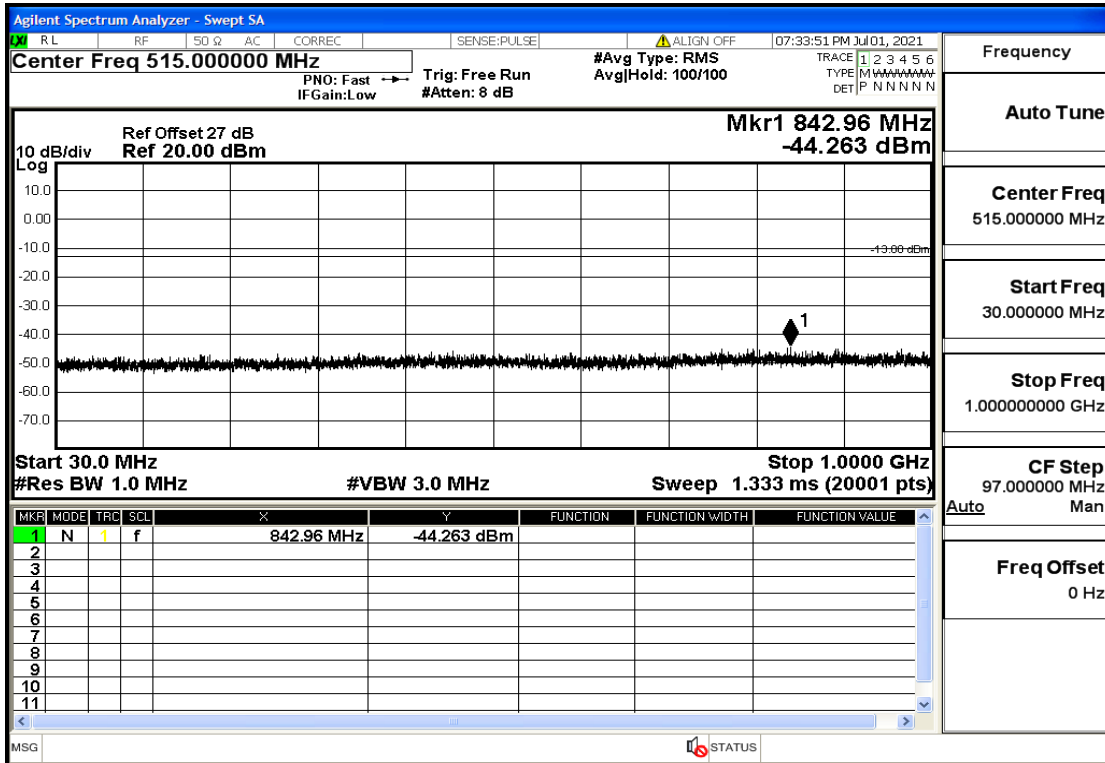

OB2-3-1851.5-QPSK-1#LOW@30mHz-1GHz@Pass

OB2-3-1851.5-QPSK-1#LOW@1GHz-7GHz@Pass

OB2-3-1851.5-QPSK-1#LOW@7GHz-13.6GHz@Pass

OB2-3-1851.5-QPSK-1#LOW@13.6GHz-20GHz@Pass

OB2-3-1851.5-QPSK-1#HIGH@30mHz-1GHz@Pass