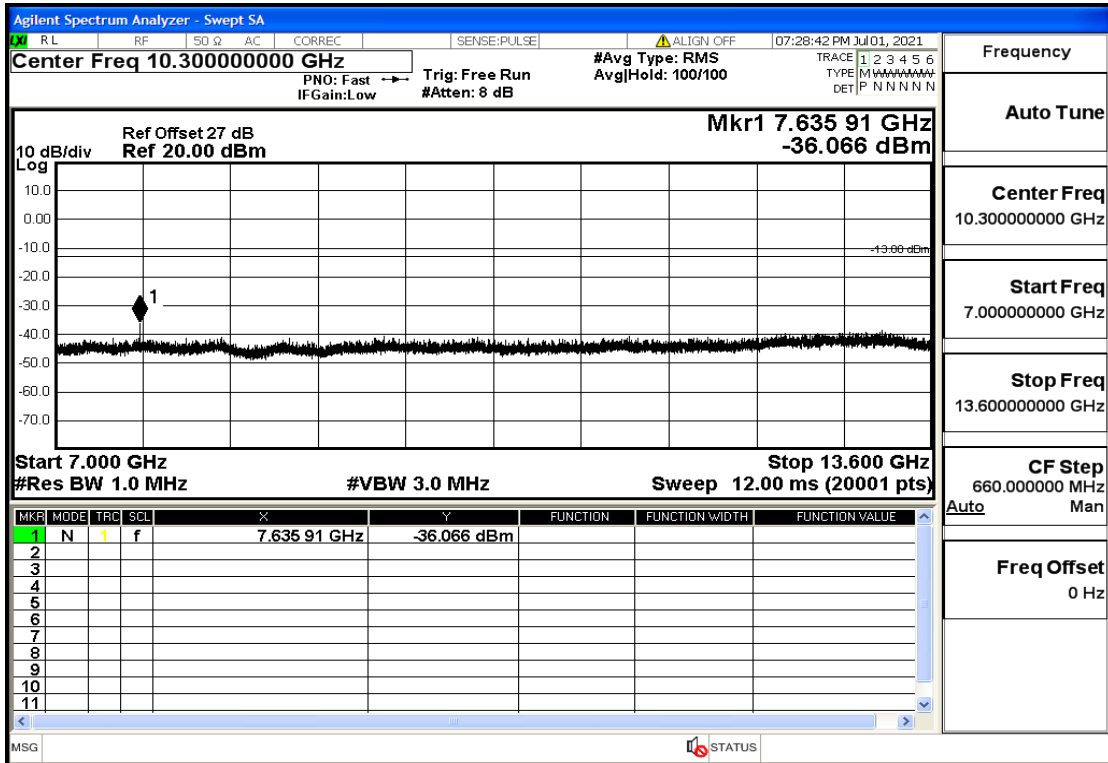

OB2-1.4-1909.3-QPSK-1#LOW@7GHz-13.6GHz@Pass