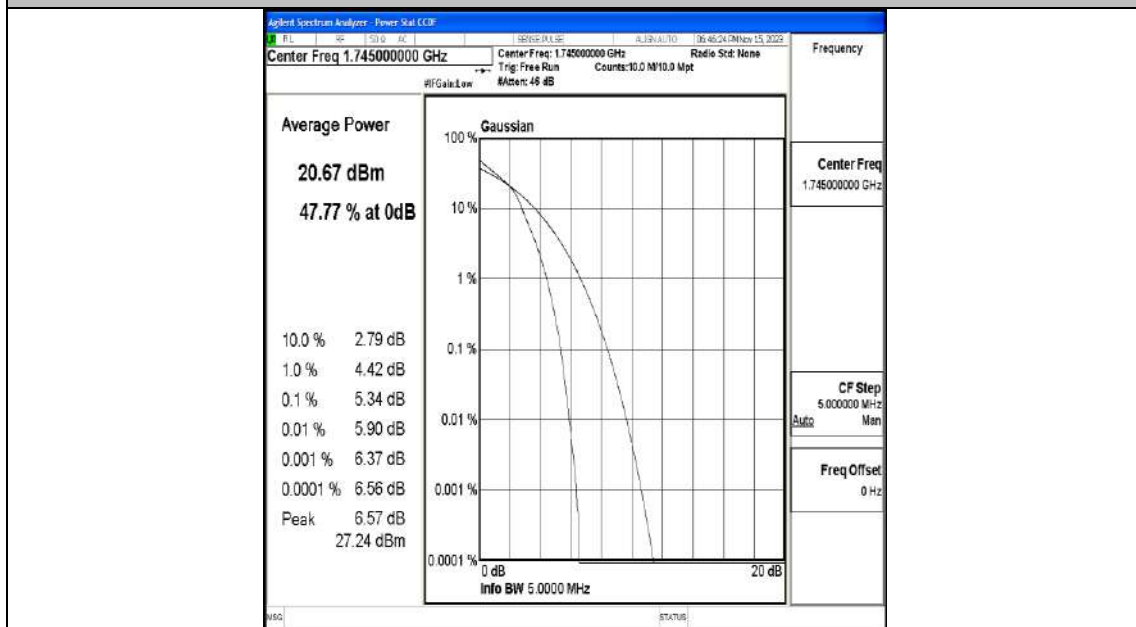

Band66-5MHz-16QAM-132322-25RB#0-PASS