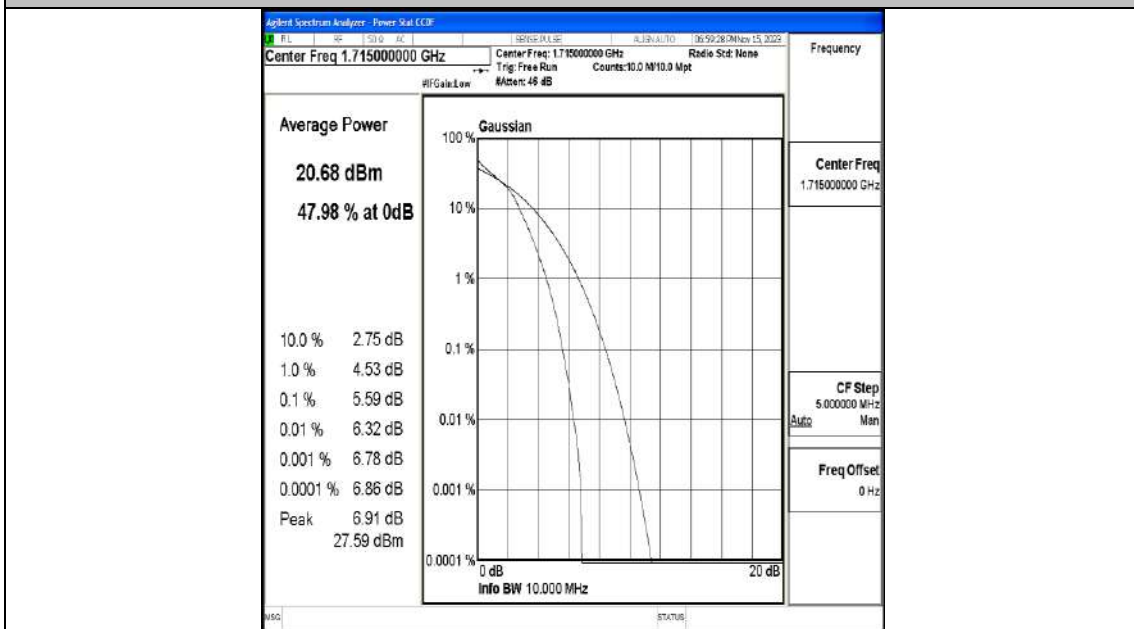

Band66-5MHz-QPSK-132322-25RB#0-PASS

Band66-5MHz-16QAM-132322-25RB#0-PASS

Band66-10MHz-QPSK-132022-50RB#0-PASS

Band66-10MHz-16QAM-132022-50RB#0-PASS

Band66-10MHz-QPSK-132322-50RB#0-PASS

Band66-10MHz-16QAM-132322-50RB#0-PASS