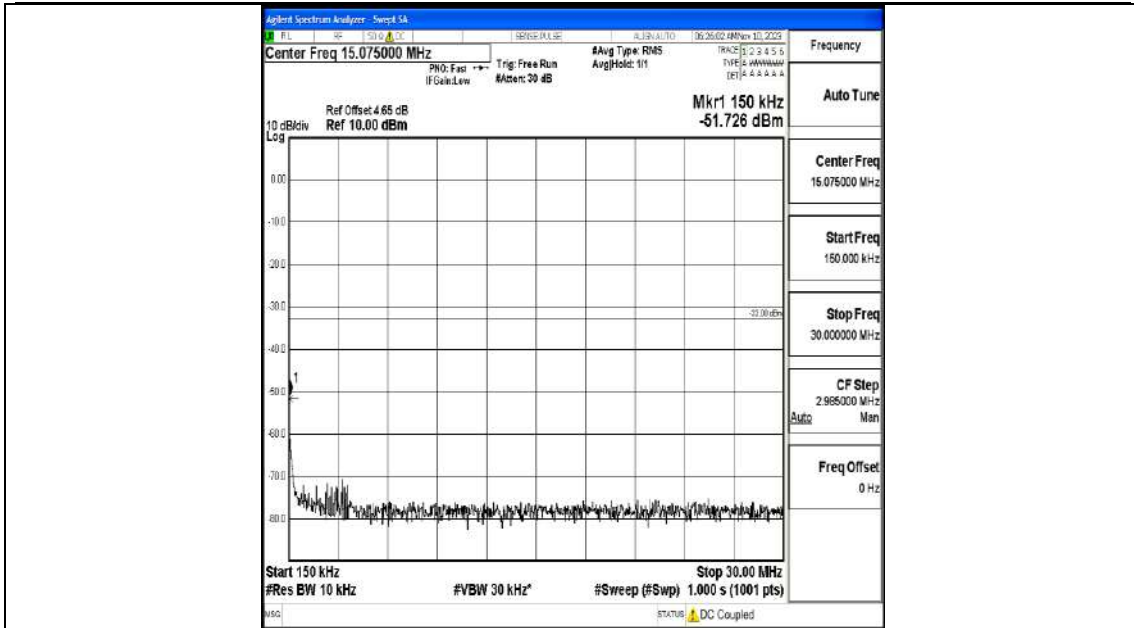

Band66_1.4MHz_QPSK_131979_1RB#0_0.15~30_0.15~30