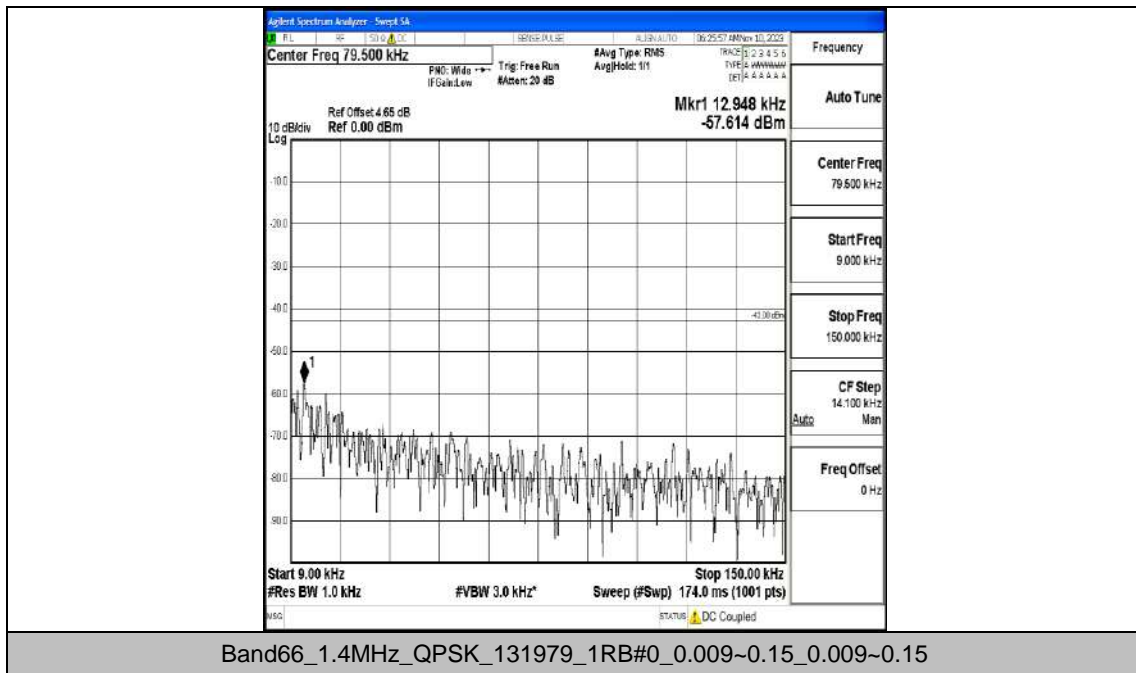

Band66	20MHz	16QAM	132322	1RB#0	0.009~0.15	-57.19	PASS
Band66	20MHz	16QAM	132322	1RB#0	0.15~30	-51.96	PASS
Band66	20MHz	16QAM	132322	1RB#0	30~1000	-62.69	PASS
Band66	20MHz	16QAM	132322	1RB#0	1000~3000	-48.23	PASS
Band66	20MHz	16QAM	132322	1RB#0	3000~20000	-33.78	PASS
Band66	20MHz	QPSK	132572	1RB#0	0.009~0.15	-58.61	PASS
Band66	20MHz	QPSK	132572	1RB#0	0.15~30	-55.25	PASS
Band66	20MHz	QPSK	132572	1RB#0	30~1000	-62.35	PASS
Band66	20MHz	QPSK	132572	1RB#0	1000~3000	-44.25	PASS
Band66	20MHz	QPSK	132572	1RB#0	3000~20000	-33.69	PASS
Band66	20MHz	16QAM	132572	1RB#0	0.009~0.15	-55.72	PASS
Band66	20MHz	16QAM	132572	1RB#0	0.15~30	-53.52	PASS
Band66	20MHz	16QAM	132572	1RB#0	30~1000	-62.49	PASS
Band66	20MHz	16QAM	132572	1RB#0	1000~3000	-47.06	PASS
Band66	20MHz	16QAM	132572	1RB#0	3000~20000	-33.78	PASS

Test Graphs