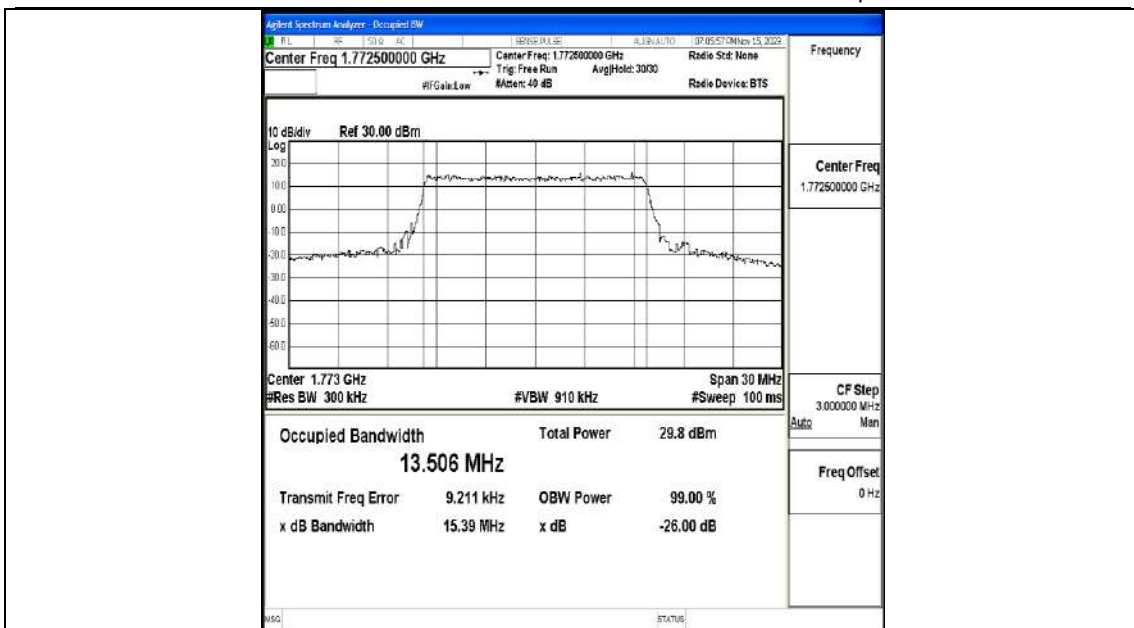

Band66-15MHz-QPSK-132597-75RB#0-PASS