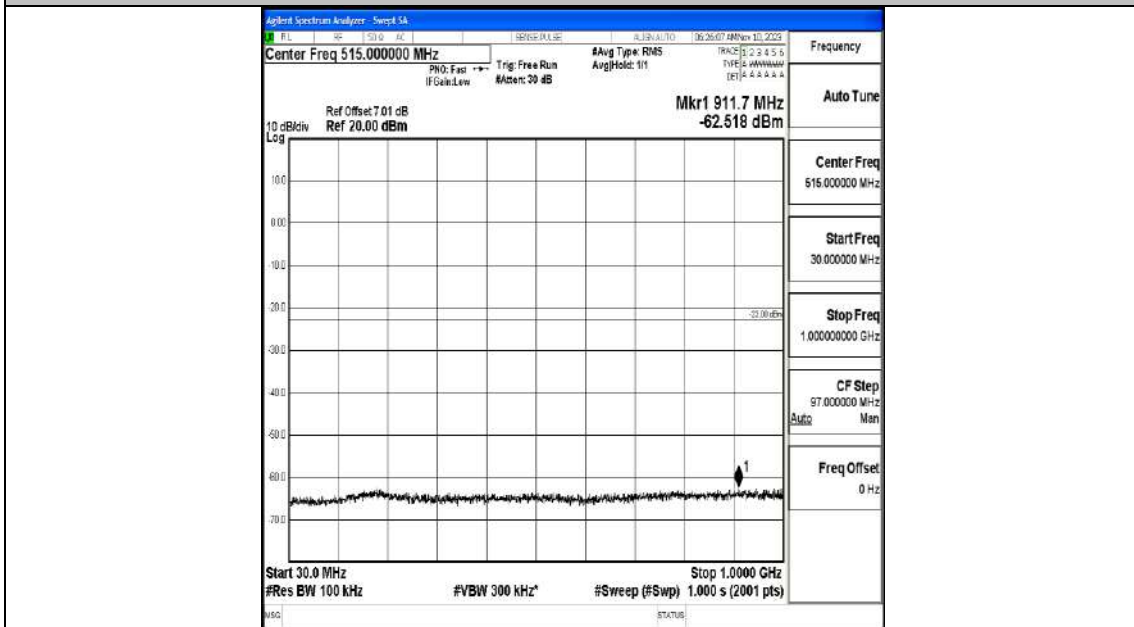

Band66_1.4MHz_QPSK_131979_1RB#0_30~1000_30~1000