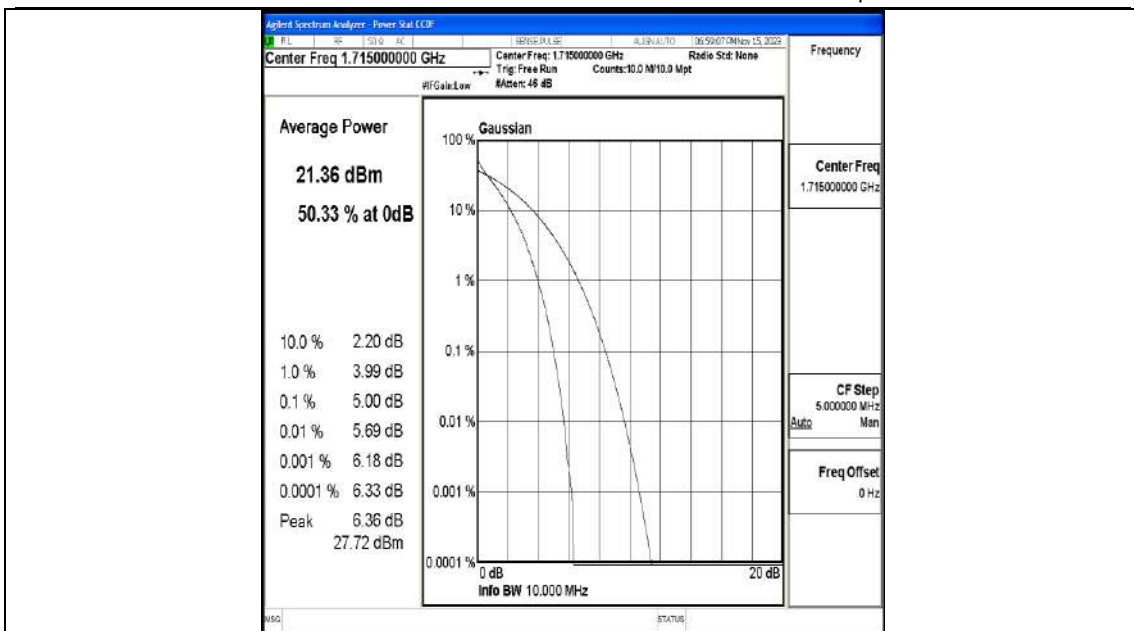

Band66-10MHz-QPSK-132022-50RB#0-PASS