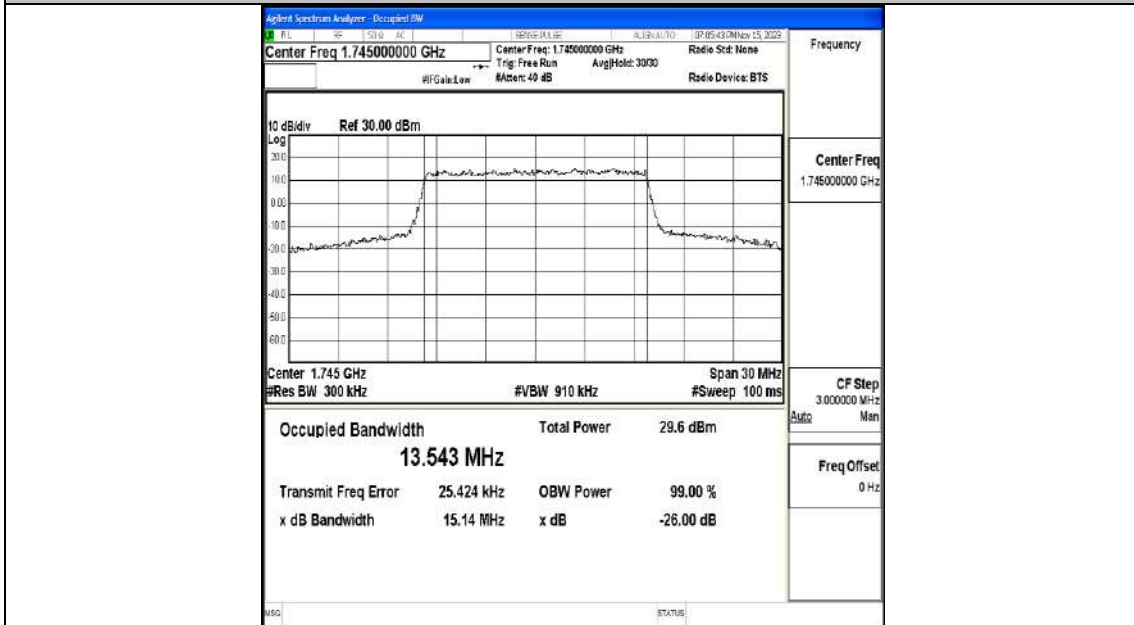

Band66-15MHz-16QAM-132322-75RB#0-PASS