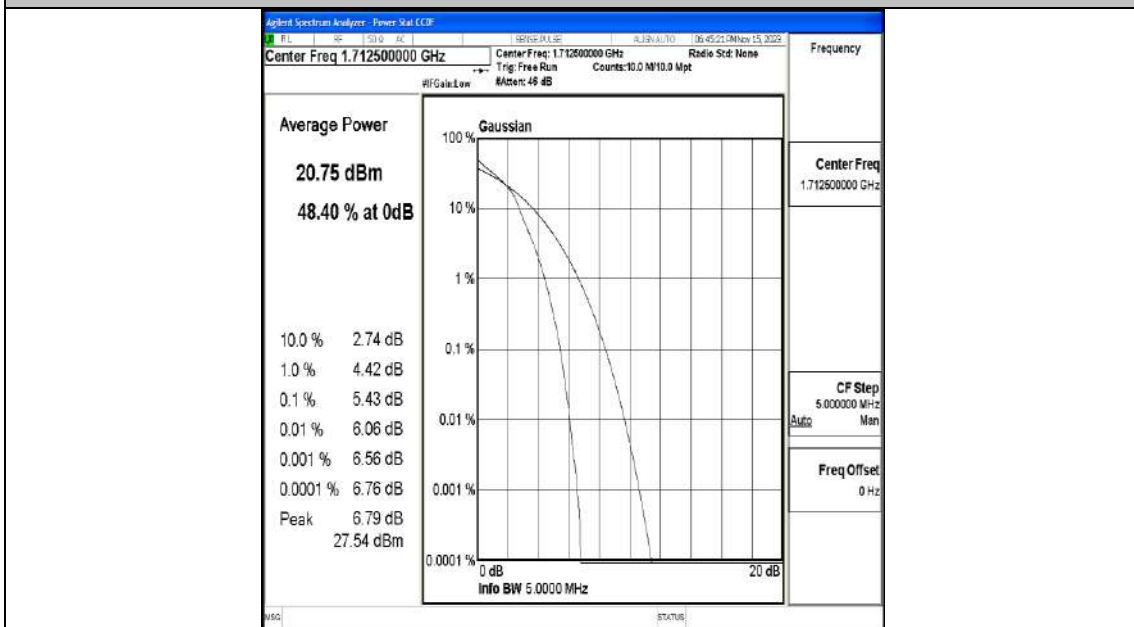

Band66-3MHz-QPSK-131987-15RB#0-PASS

Band66-3MHz-16QAM-131987-15RB#0-PASS

Band66-3MHz-QPSK-132322-15RB#0-PASS

Band66-3MHz-16QAM-132322-15RB#0-PASS

Band66-5MHz-QPSK-131997-25RB#0-PASS

Band66-5MHz-16QAM-131997-25RB#0-PASS