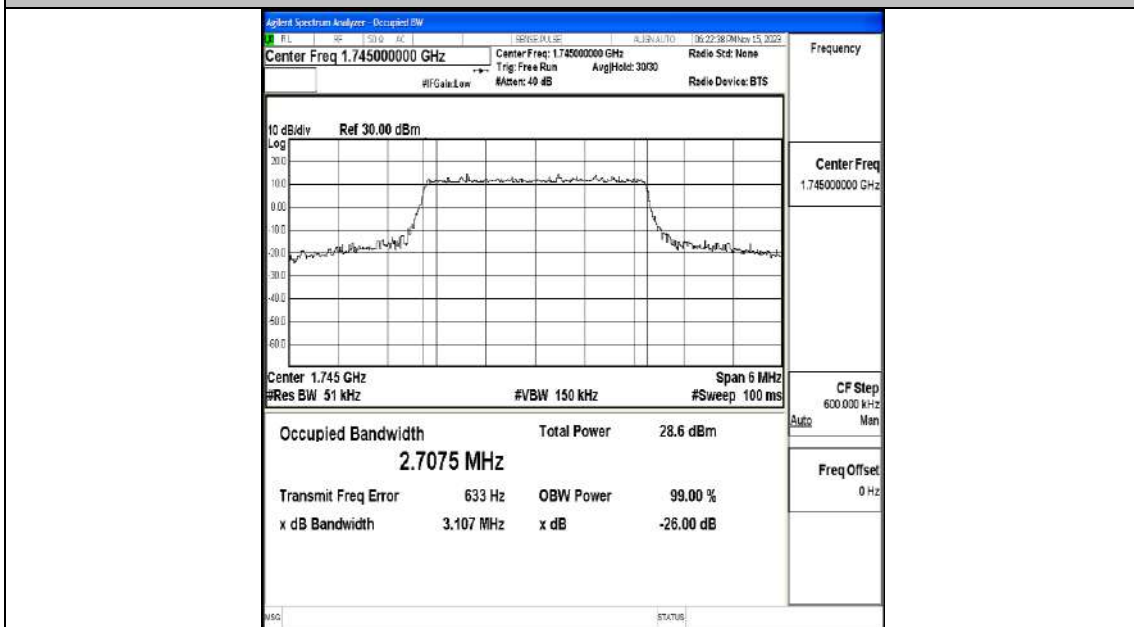

Band66-3MHz-16QAM-132322-15RB#0-PASS