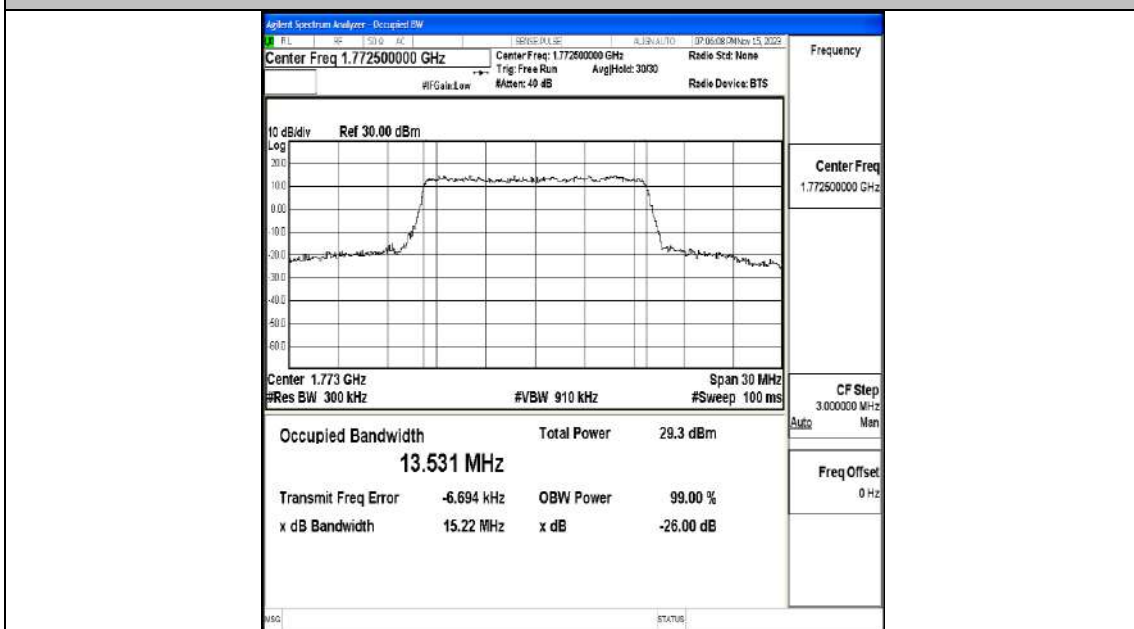

Band66-15MHz-16QAM-132597-75RB#0-PASS