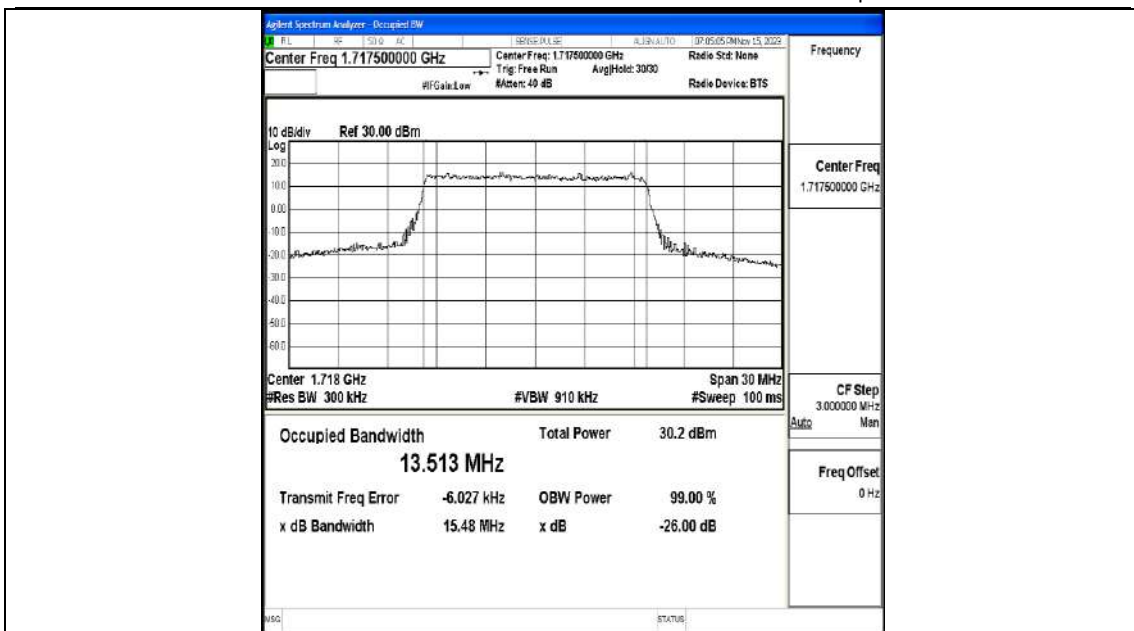

Band66-10MHz-QPSK-132322-50RB#0-PASS

Band66-10MHz-16QAM-132322-50RB#0-PASS

Band66-10MHz-QPSK-132622-50RB#0-PASS

Band66-10MHz-16QAM-132622-50RB#0-PASS

Band66-15MHz-QPSK-132047-75RB#0-PASS

Band66-15MHz-16QAM-132047-75RB#0-PASS