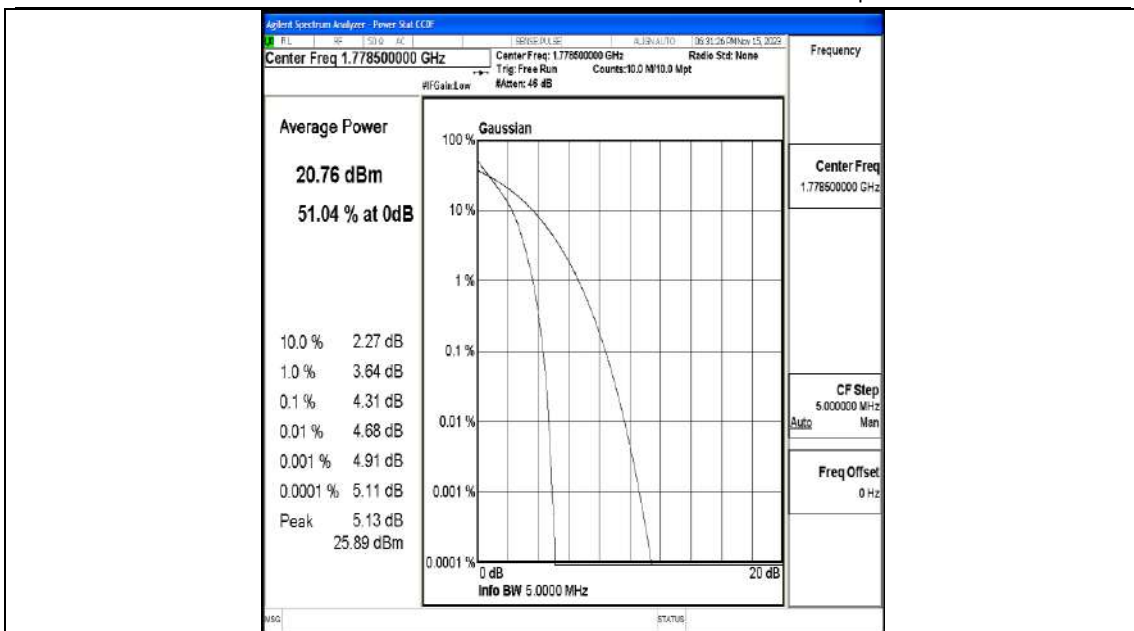

Band66-3MHz-QPSK-131987-15RB#0-PASS

Band66-3MHz-16QAM-131987-15RB#0-PASS

Band66-3MHz-QPSK-132322-15RB#0-PASS

Band66-3MHz-16QAM-132322-15RB#0-PASS

Band66-5MHz-QPSK-131997-25RB#0-PASS

Band66-5MHz-16QAM-131997-25RB#0-PASS