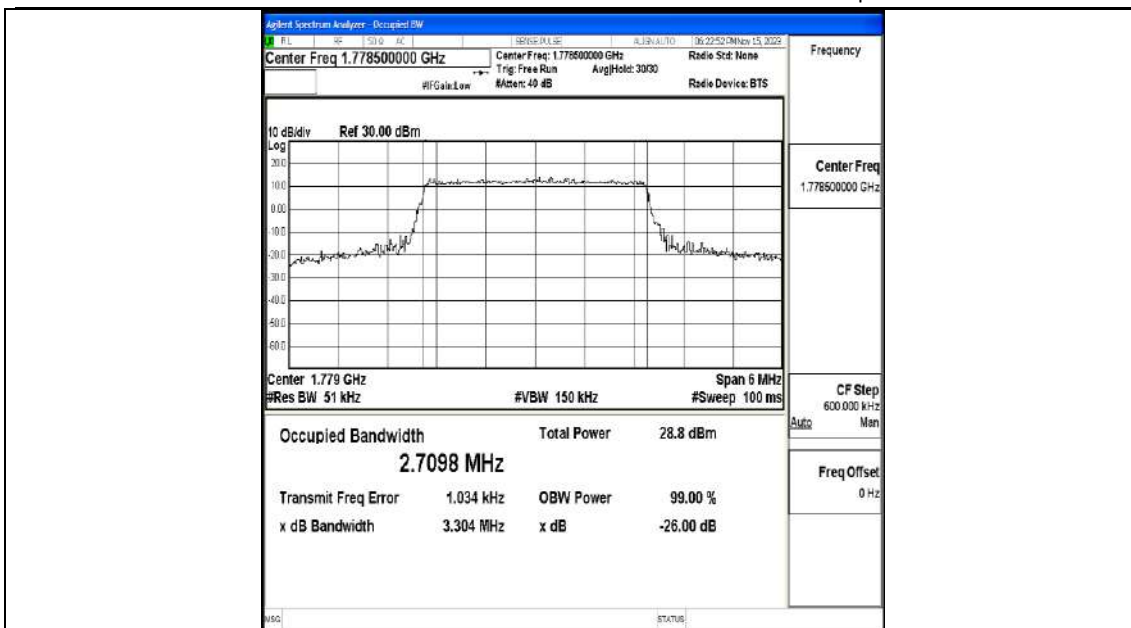

Band66-3MHz-QPSK-132657-15RB#0-PASS