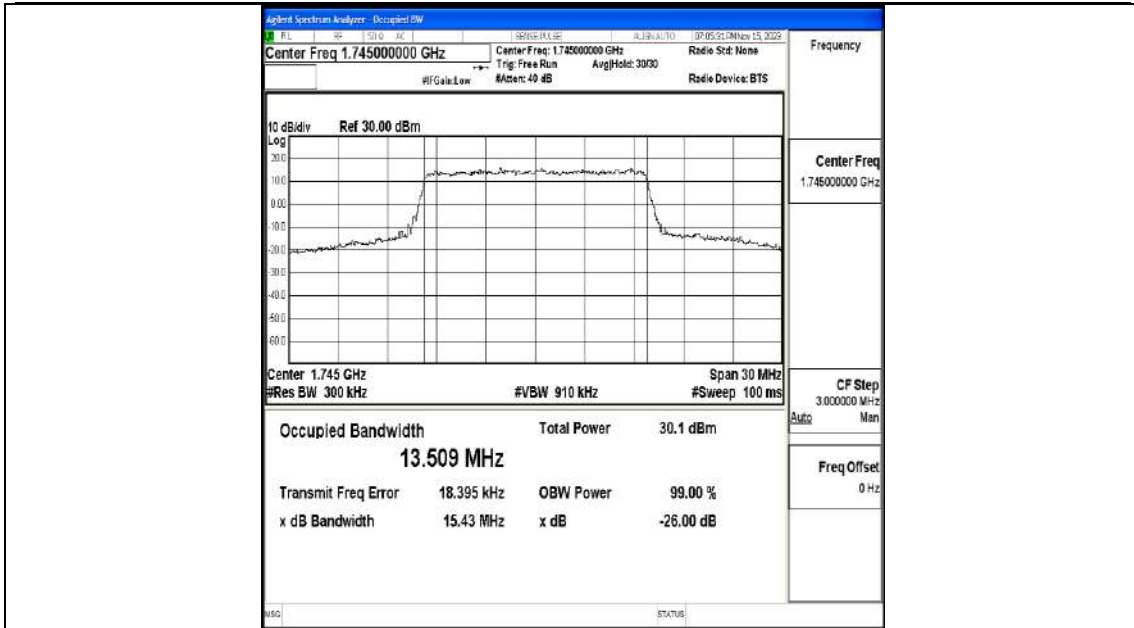

Band66-10MHz-QPSK-132322-50RB#0-PASS

Band66-10MHz-16QAM-132322-50RB#0-PASS

Band66-10MHz-QPSK-132622-50RB#0-PASS

Band66-10MHz-16QAM-132622-50RB#0-PASS

Band66-15MHz-QPSK-132047-75RB#0-PASS

Band66-15MHz-16QAM-132047-75RB#0-PASS