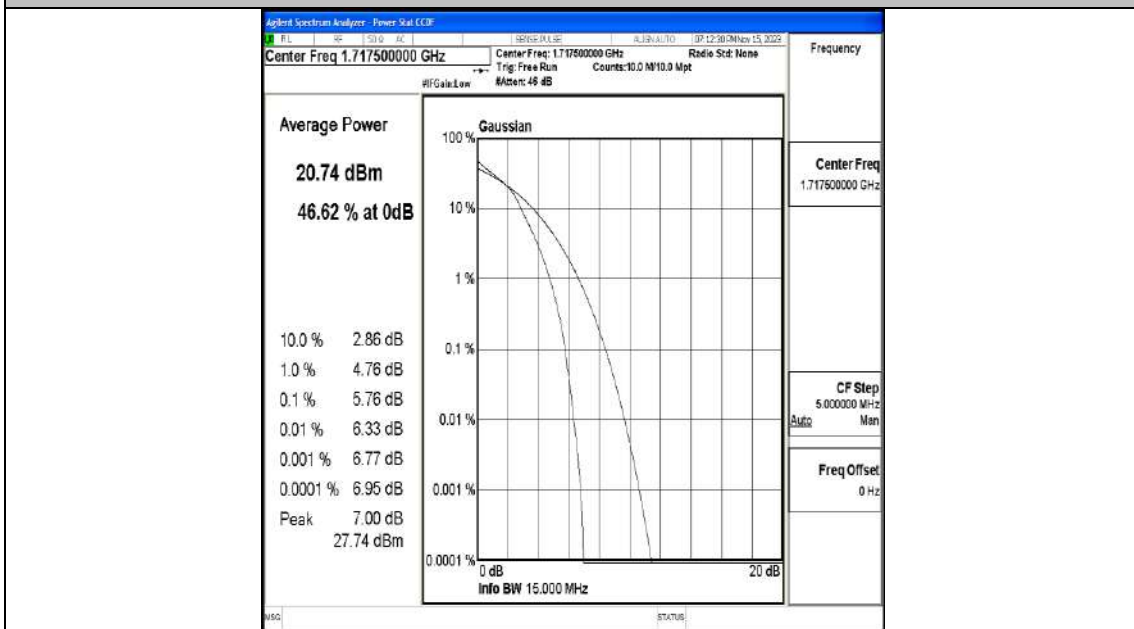

Band66-15MHz-16QAM-132047-75RB#0-PASS