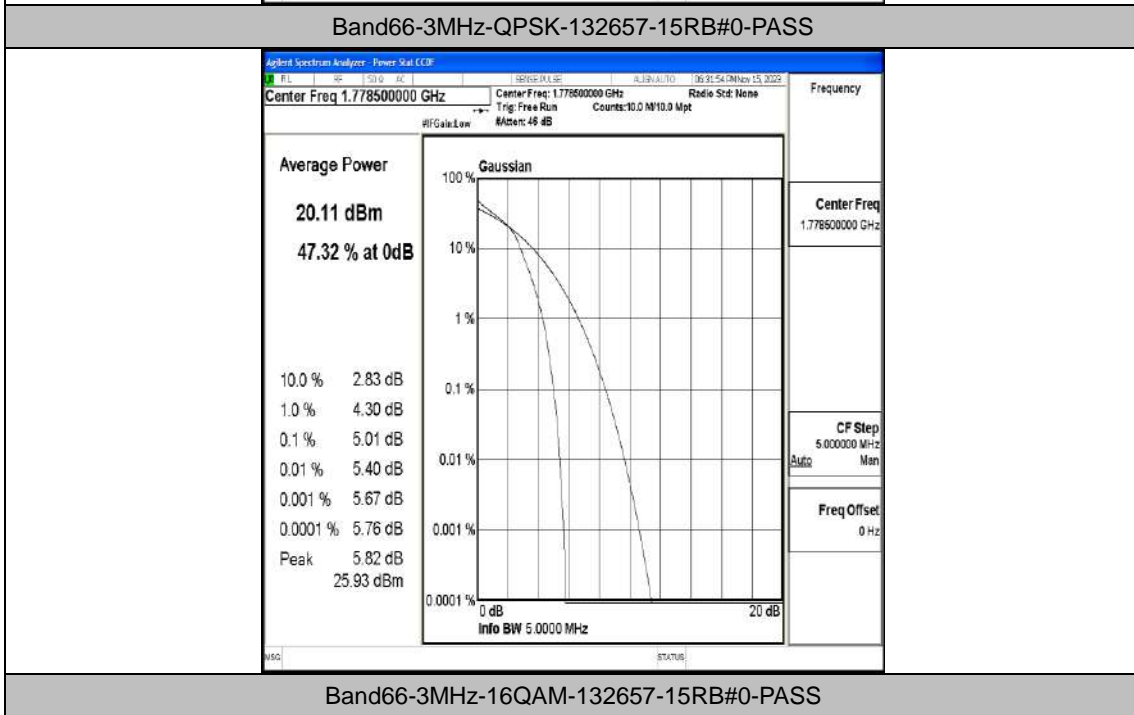

Band66-3MHz-QPSK-131987-15RB#0-PASS

Band66-3MHz-16QAM-131987-15RB#0-PASS

Band66-3MHz-QPSK-132322-15RB#0-PASS

Band66-3MHz-16QAM-132322-15RB#0-PASS

Band66-5MHz-QPSK-131997-25RB#0-PASS

Band66-5MHz-16QAM-131997-25RB#0-PASS