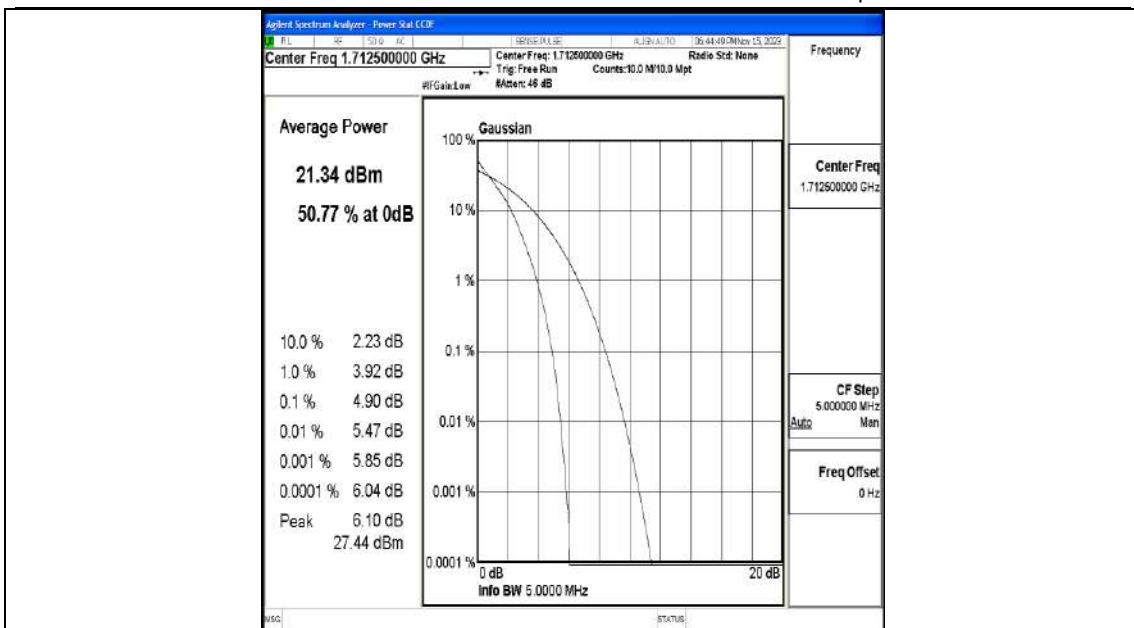

Band66-3MHz-QPSK-131987-15RB#0-PASS

Band66-3MHz-16QAM-131987-15RB#0-PASS

Band66-3MHz-QPSK-132322-15RB#0-PASS

Band66-3MHz-16QAM-132322-15RB#0-PASS

Band66-5MHz-QPSK-131997-25RB#0-PASS

Band66-5MHz-16QAM-131997-25RB#0-PASS