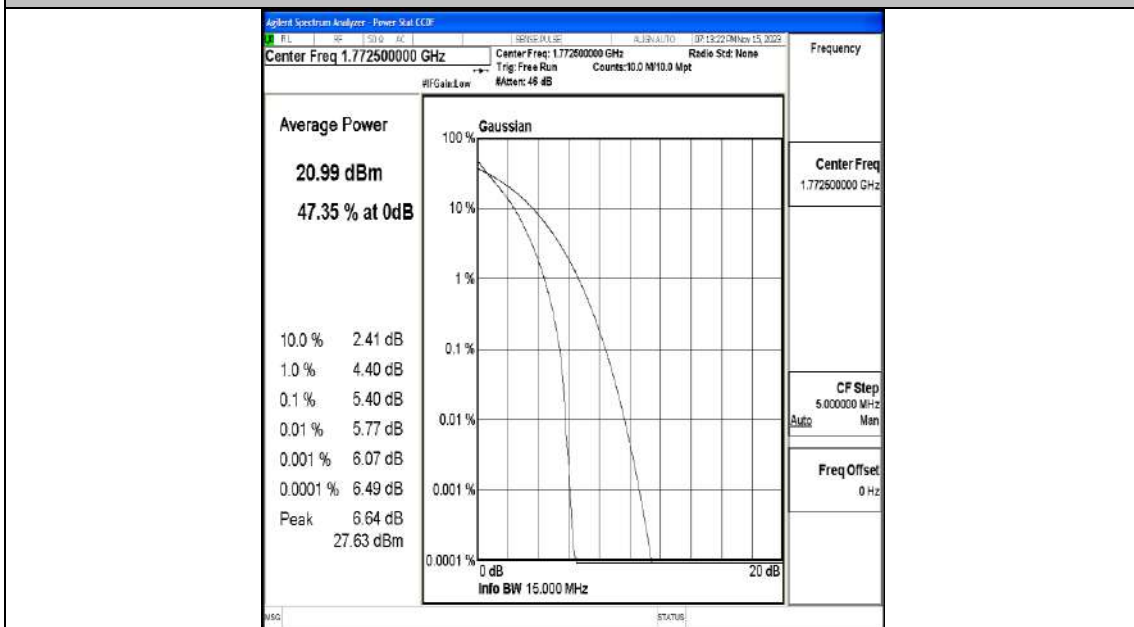

Band66-15MHz-QPSK-132597-75RB#0-PASS