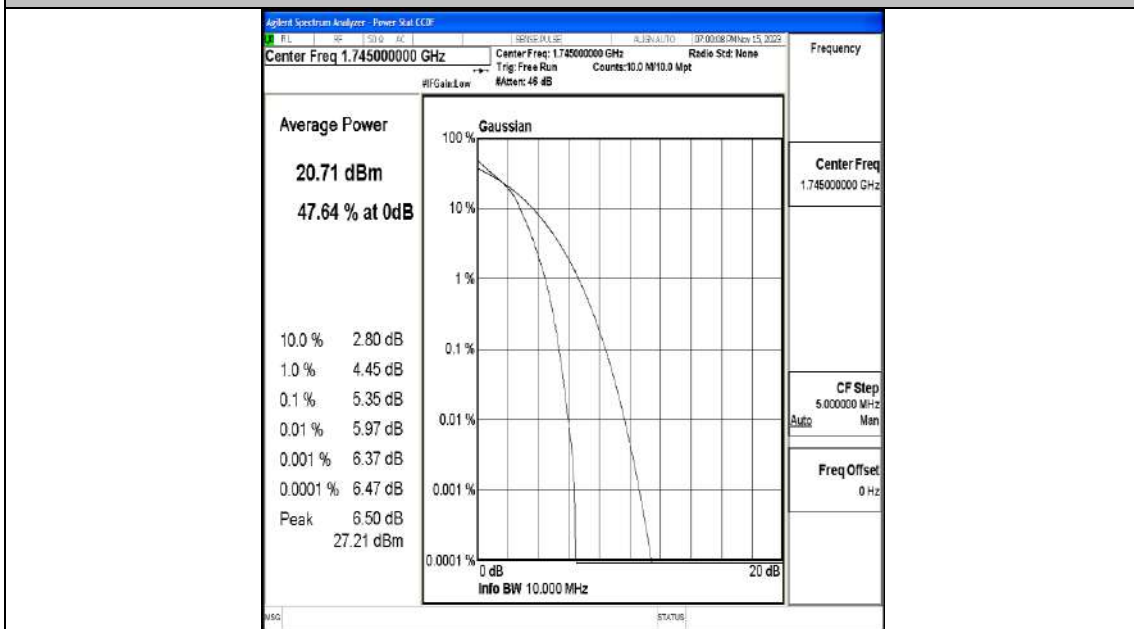

Band66-5MHz-QPSK-132322-25RB#0-PASS

Band66-5MHz-16QAM-132322-25RB#0-PASS

Band66-10MHz-QPSK-132022-50RB#0-PASS

Band66-10MHz-16QAM-132022-50RB#0-PASS

Band66-10MHz-QPSK-132322-50RB#0-PASS

Band66-10MHz-16QAM-132322-50RB#0-PASS