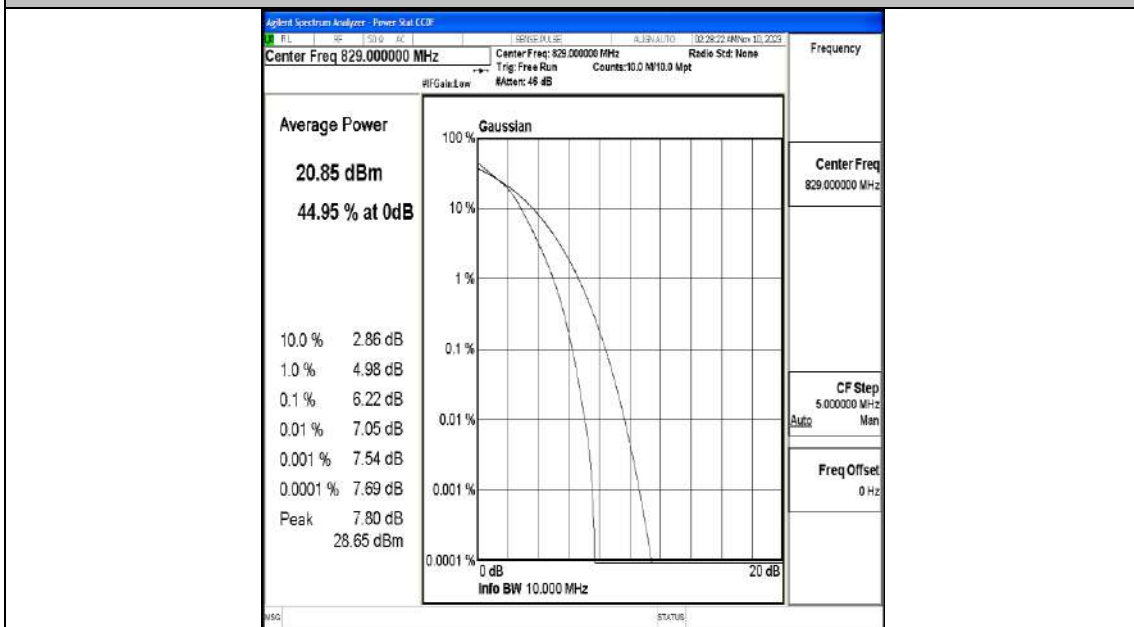

Band5-10MHz-16QAM-20450-50RB#0-PASS