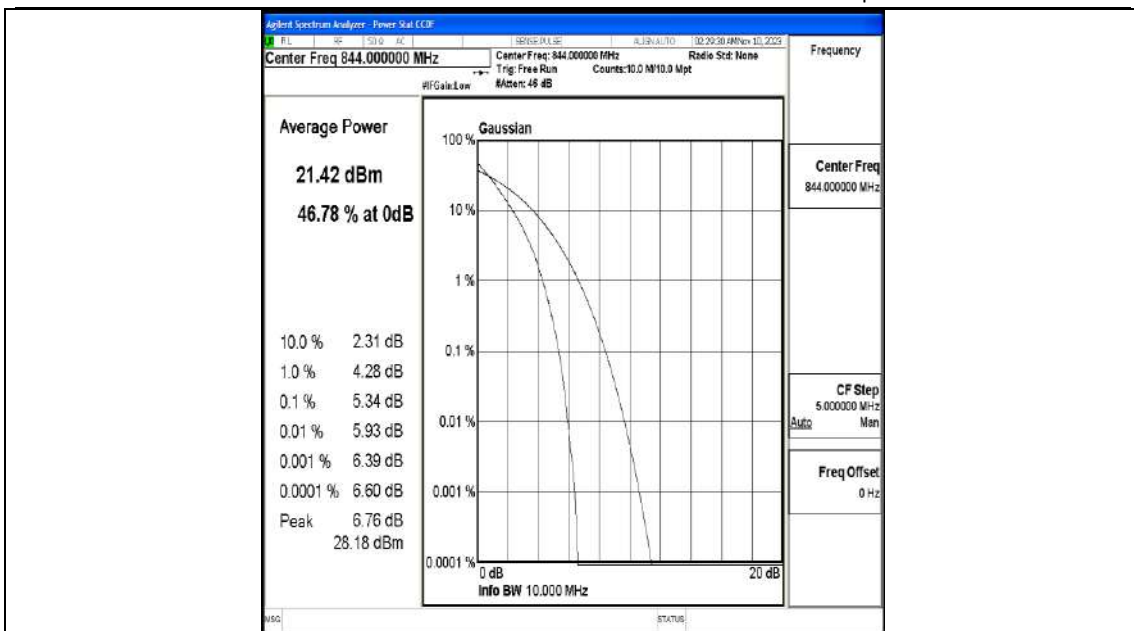

Band5-10MHz-QPSK-20450-50RB#0-PASS

Band5-10MHz-16QAM-20450-50RB#0-PASS

Band5-10MHz-QPSK-20525-50RB#0-PASS

Band5-10MHz-16QAM-20525-50RB#0-PASS

Band5-10MHz-QPSK-20600-50RB#0-PASS

Band5-10MHz-16QAM-20600-50RB#0-PASS