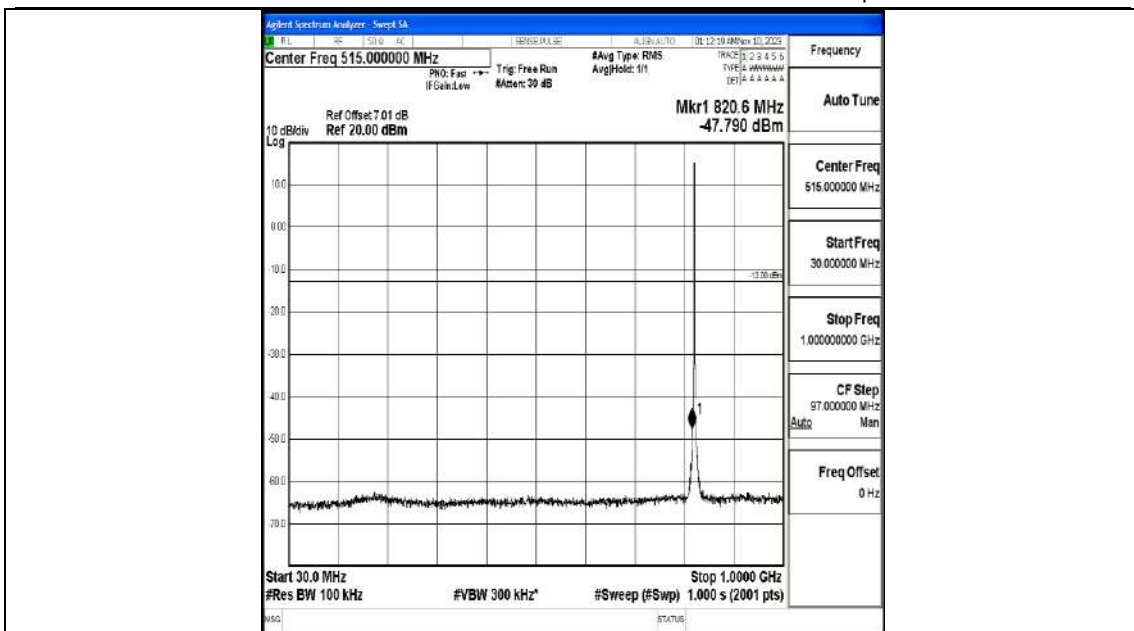

Band5_1.4MHz_QPSK_20407_1RB#0_30~1000_30~1000