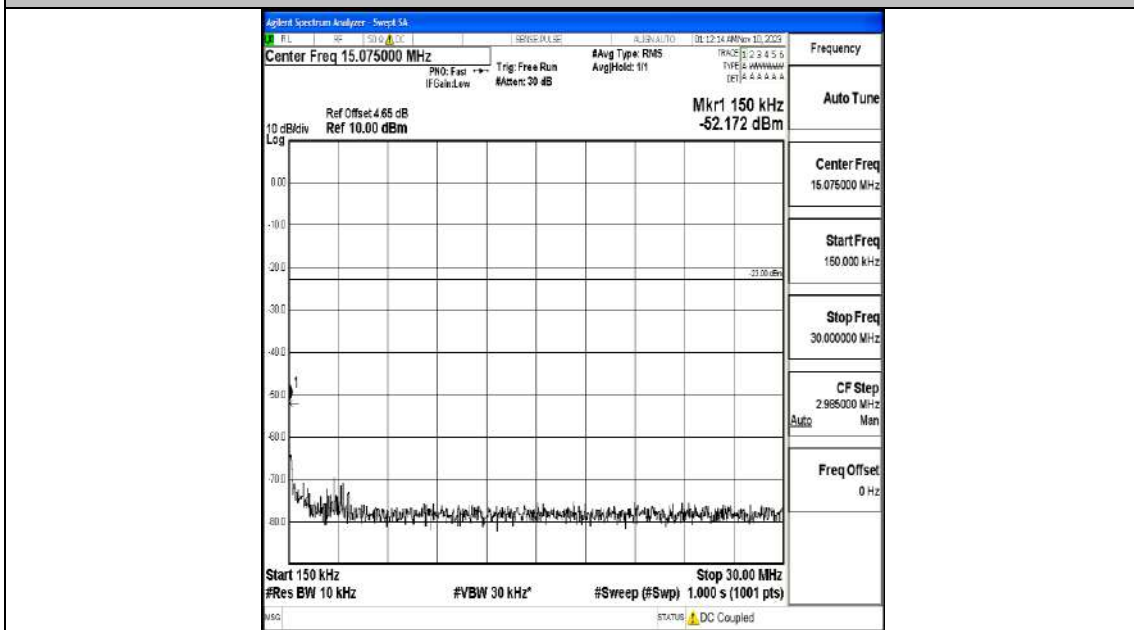

Band5_1.4MHz_QPSK_20407_1RB#0_0.15~30_0.15~30