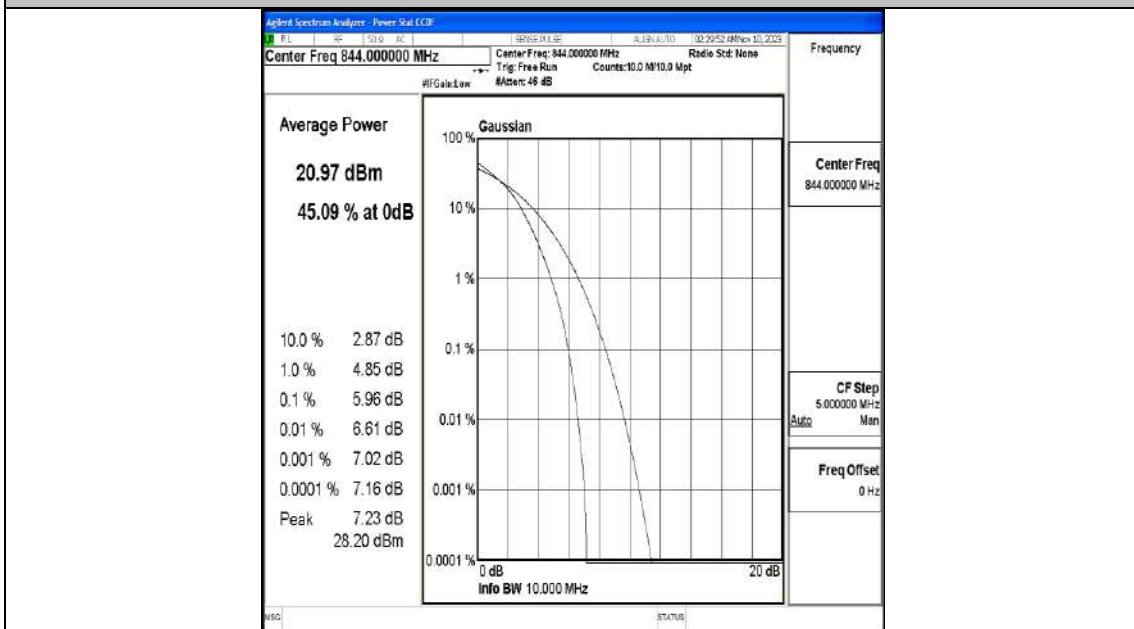

Band5-10MHz-QPSK-20450-50RB#0-PASS

Band5-10MHz-16QAM-20450-50RB#0-PASS

Band5-10MHz-QPSK-20525-50RB#0-PASS

Band5-10MHz-16QAM-20525-50RB#0-PASS

Band5-10MHz-QPSK-20600-50RB#0-PASS

Band5-10MHz-16QAM-20600-50RB#0-PASS