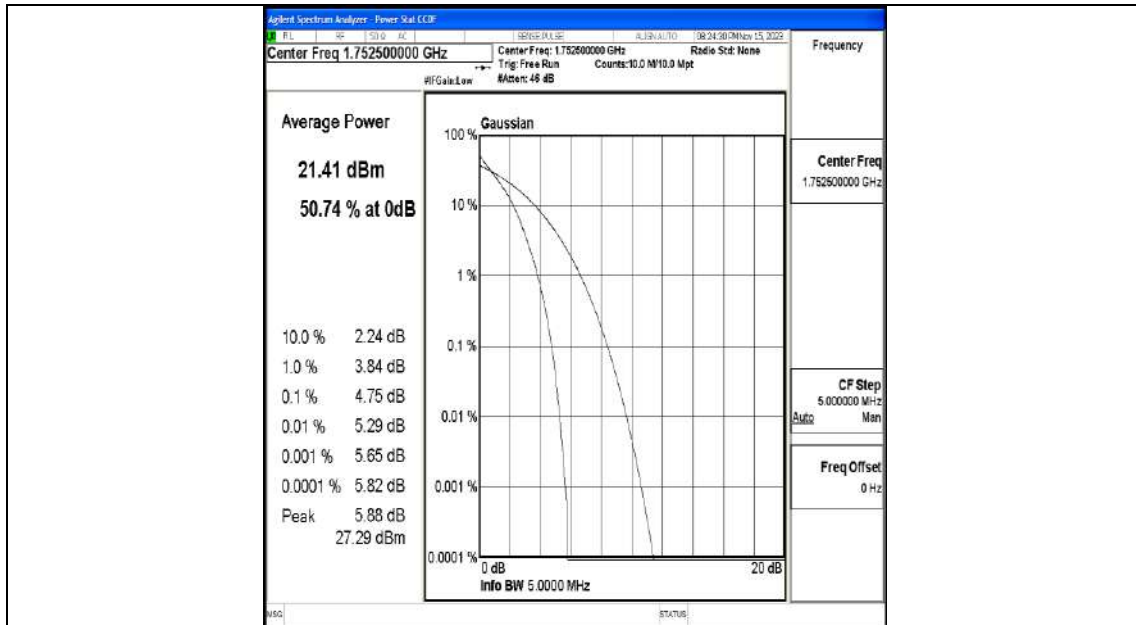

Test Graphs

Band4-3MHz-QPSK-19965-15RB#0-PASS

Band4-3MHz-16QAM-19965-15RB#0-PASS

Band4-3MHz-QPSK-20175-15RB#0-PASS

Band4-3MHz-16QAM-20175-15RB#0-PASS

Band4-5MHz-QPSK-20175-25RB#0-PASS

Band4-5MHz-16QAM-20175-25RB#0-PASS