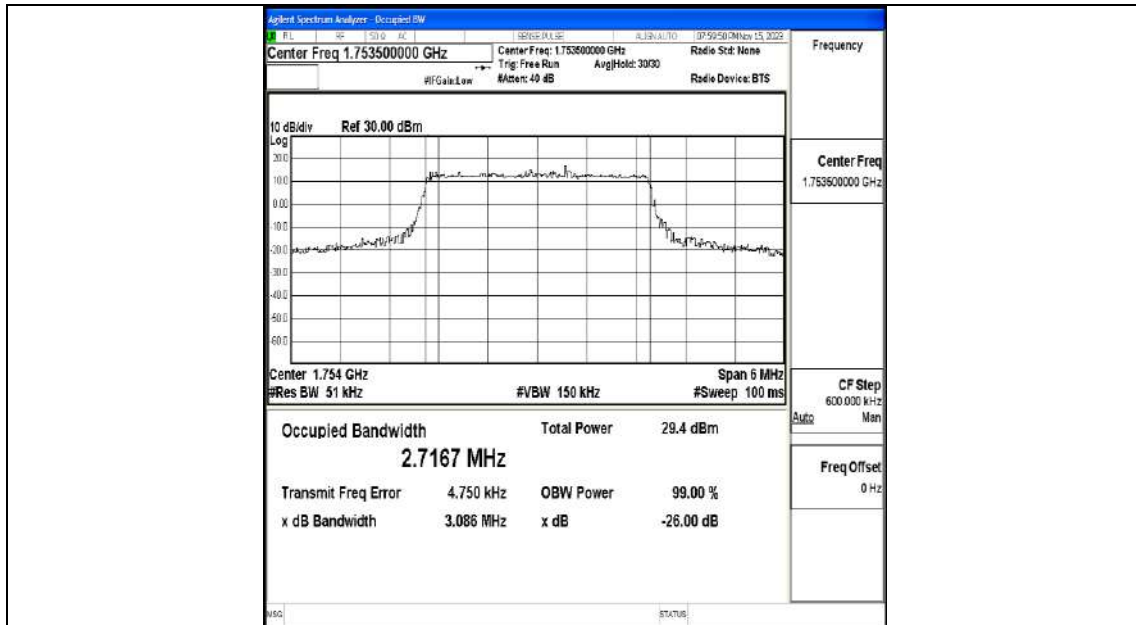

Band4-3MHz-QPSK-20385-15RB#0-PASS