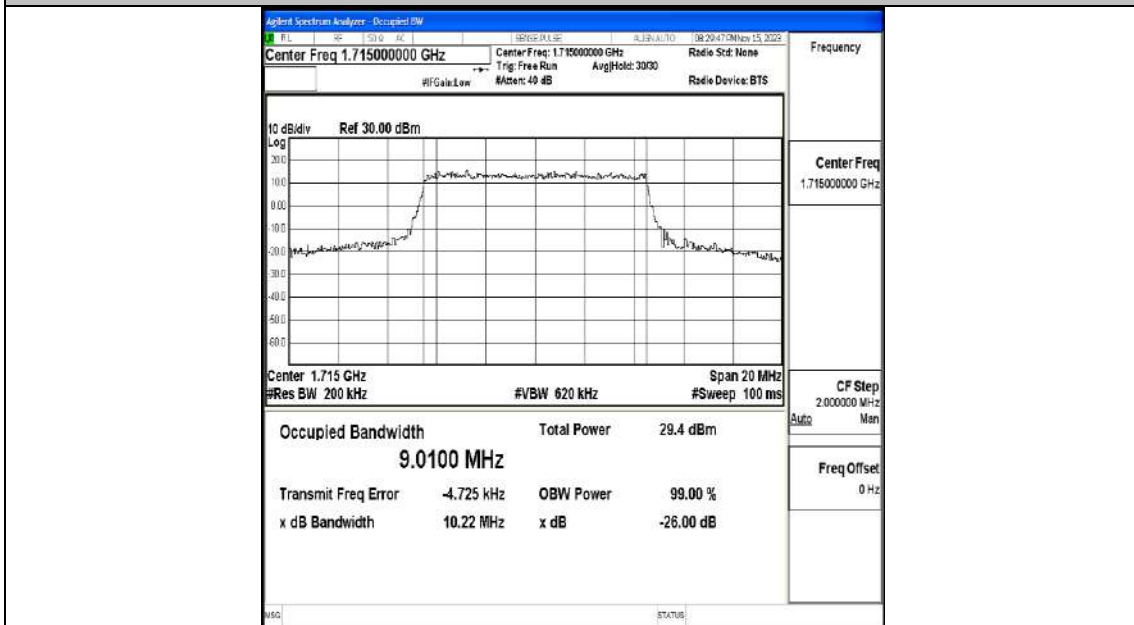

Band4-5MHz-16QAM-20175-25RB#0-PASS

Band4-5MHz-QPSK-20375-25RB#0-PASS

Band4-5MHz-16QAM-20375-25RB#0-PASS

Band4-10MHz-QPSK-20000-50RB#0-PASS

Band4-10MHz-16QAM-20000-50RB#0-PASS

Band4-10MHz-QPSK-20350-50RB#0-PASS