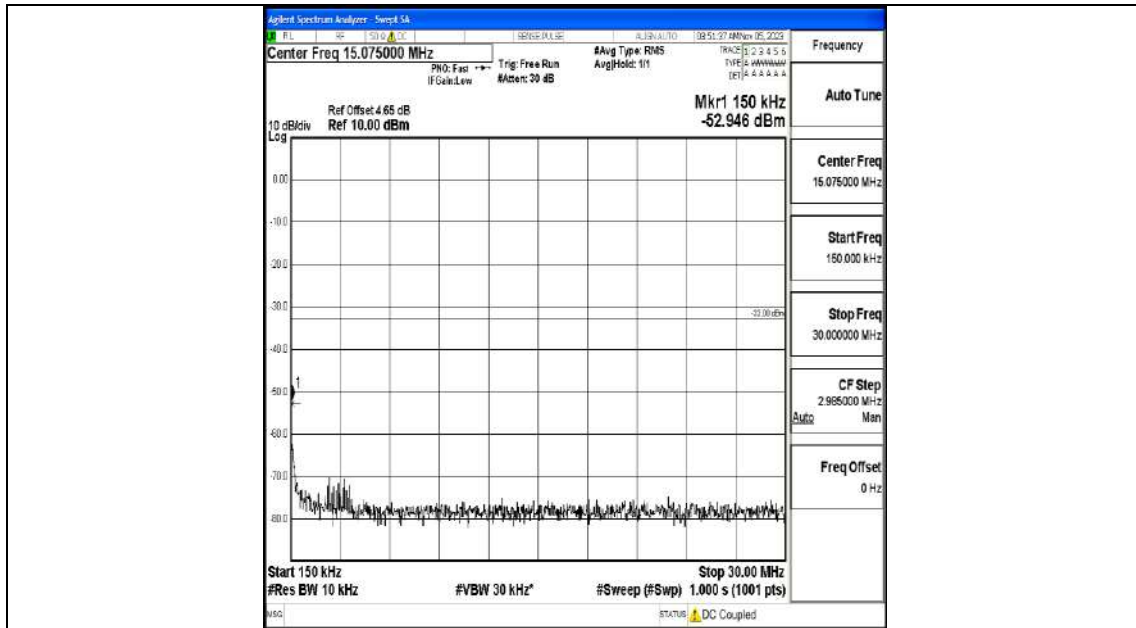

Band4_1.4MHz_QPSK_19957_1RB#0_0.15~30_0.15~30