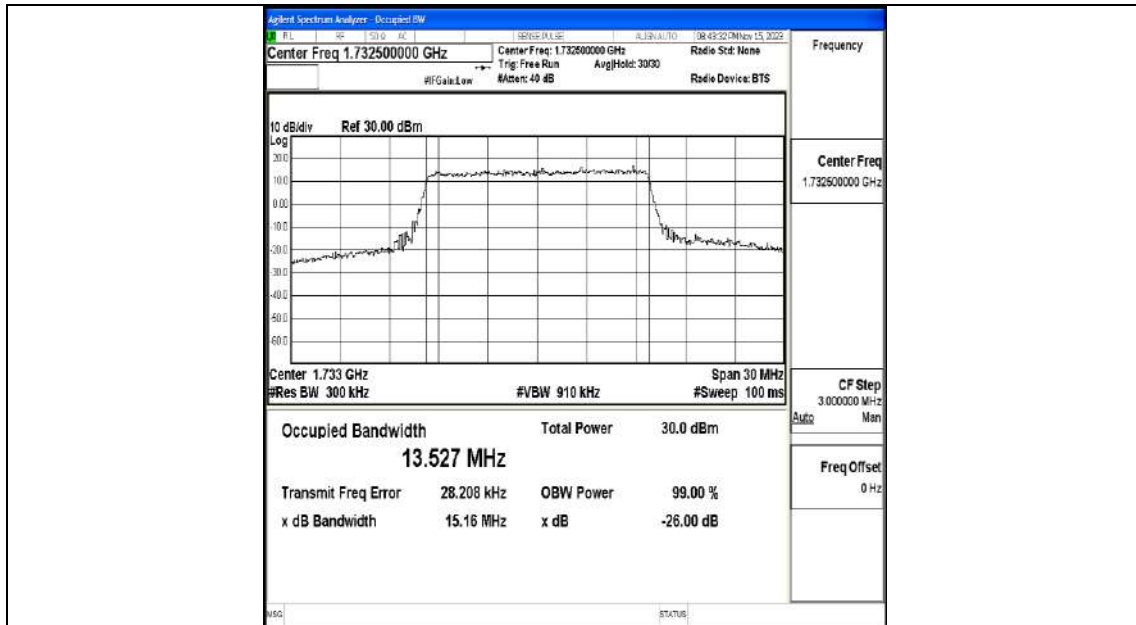

Band4-15MHz-QPSK-20175-75RB#0-PASS