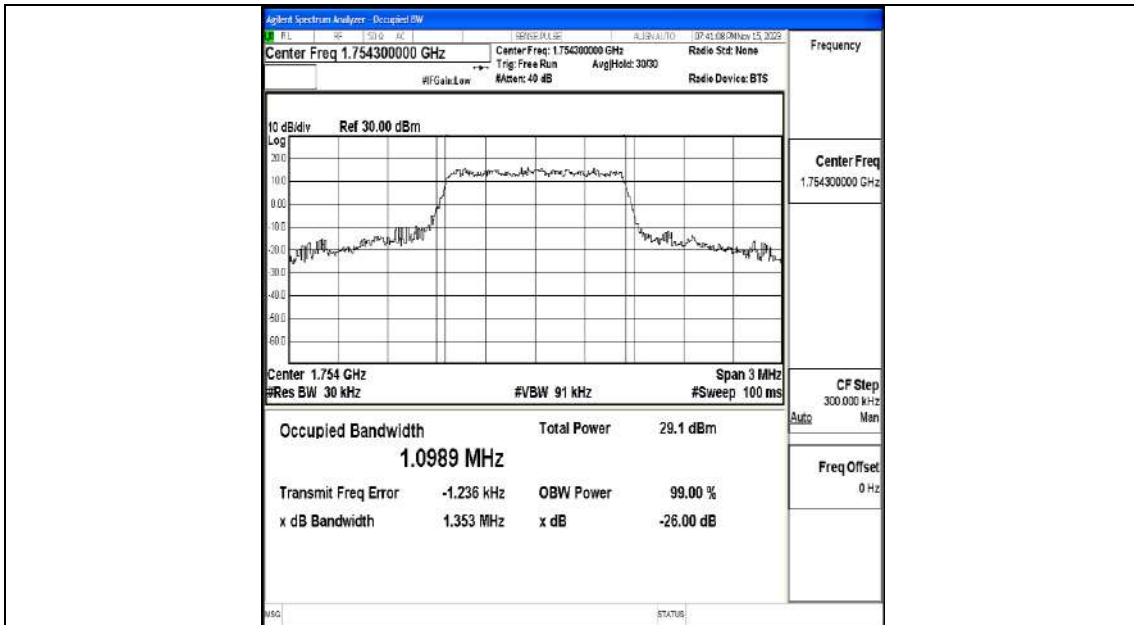

Band4	20MHz	QPSK	20300	100RB#0	18.008	20.26	PASS
Band4	20MHz	16QAM	20300	100RB#0	18.026	19.95	PASS

Test Graphs

Band4-1.4MHz-QPSK-19957-6RB#0-PASS

Band4-1.4MHz-16QAM-19957-6RB#0-PASS

Band4-1.4MHz-QPSK-20393-6RB#0-PASS