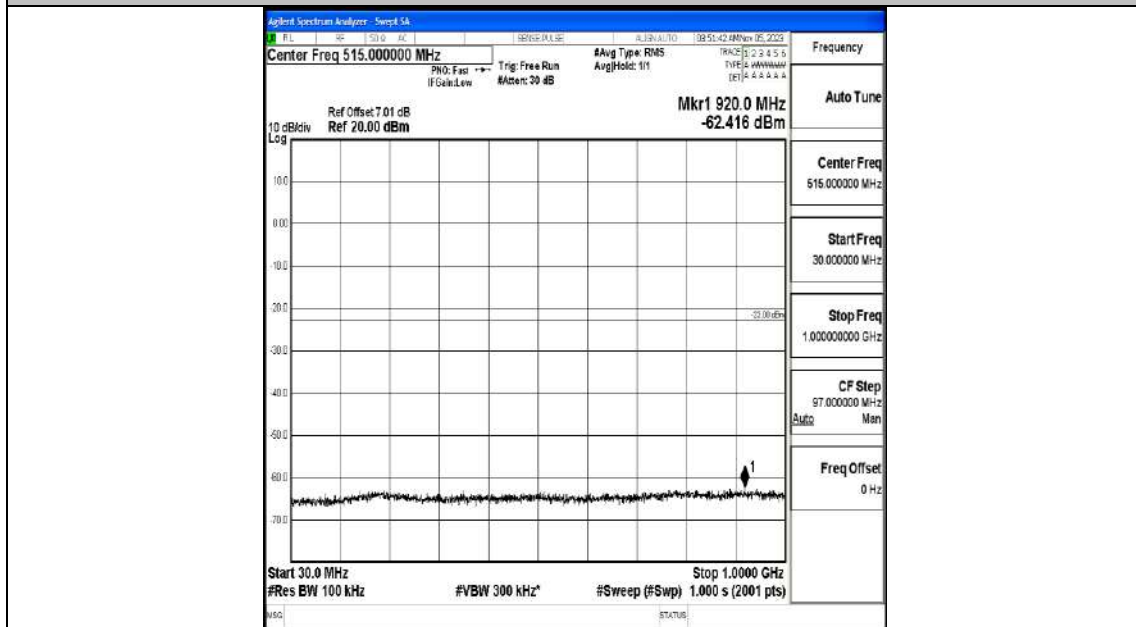

Band4_1.4MHz_QPSK_19957_1RB#0_30~1000_30~1000