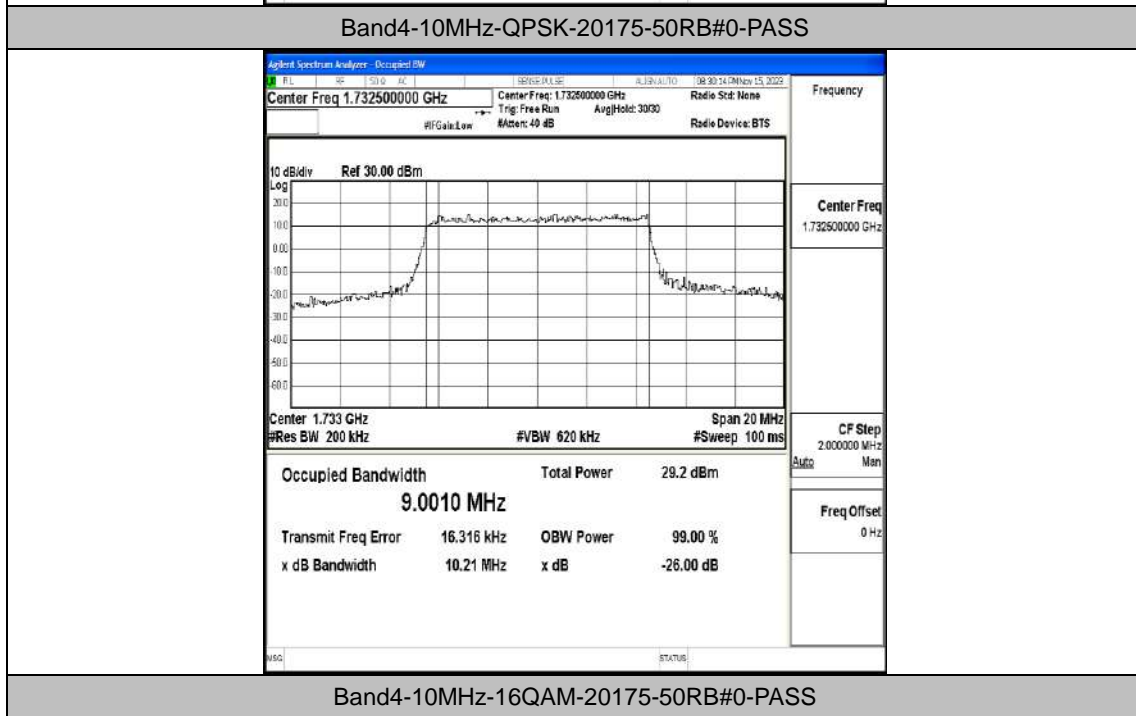

Band4-5MHz-16QAM-20175-25RB#0-PASS

Band4-5MHz-QPSK-20375-25RB#0-PASS

Band4-5MHz-16QAM-20375-25RB#0-PASS

Band4-10MHz-QPSK-20000-50RB#0-PASS

Band4-10MHz-16QAM-20000-50RB#0-PASS

Band4-10MHz-QPSK-20350-50RB#0-PASS