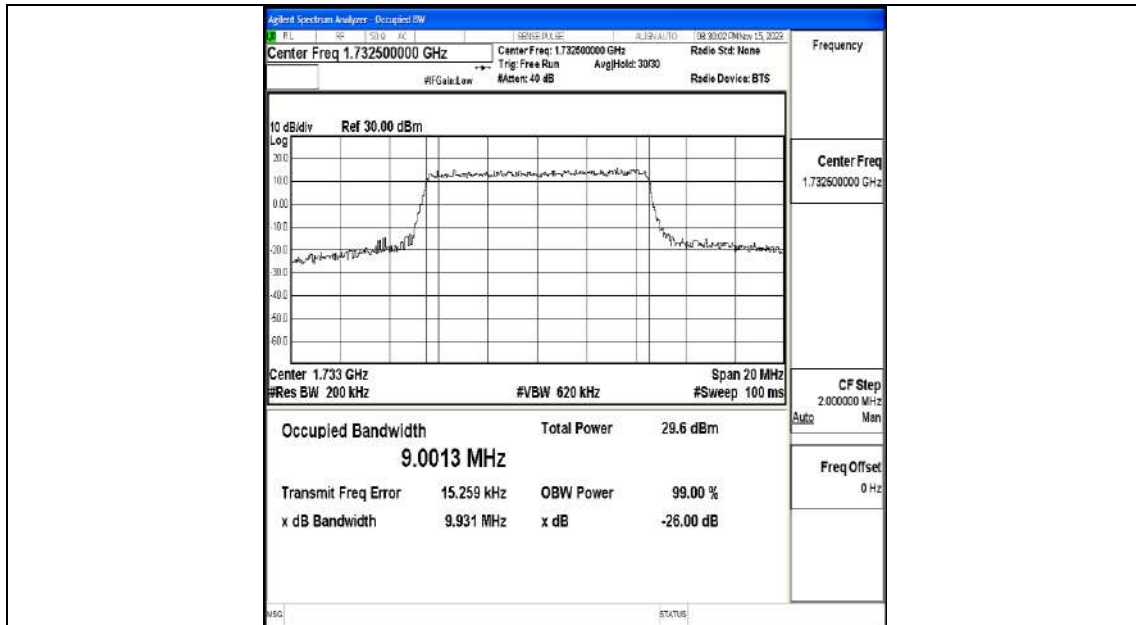

Band4-5MHz-16QAM-20175-25RB#0-PASS

Band4-5MHz-QPSK-20375-25RB#0-PASS

Band4-5MHz-16QAM-20375-25RB#0-PASS

Band4-10MHz-QPSK-20000-50RB#0-PASS

Band4-10MHz-16QAM-20000-50RB#0-PASS

Band4-10MHz-QPSK-20350-50RB#0-PASS