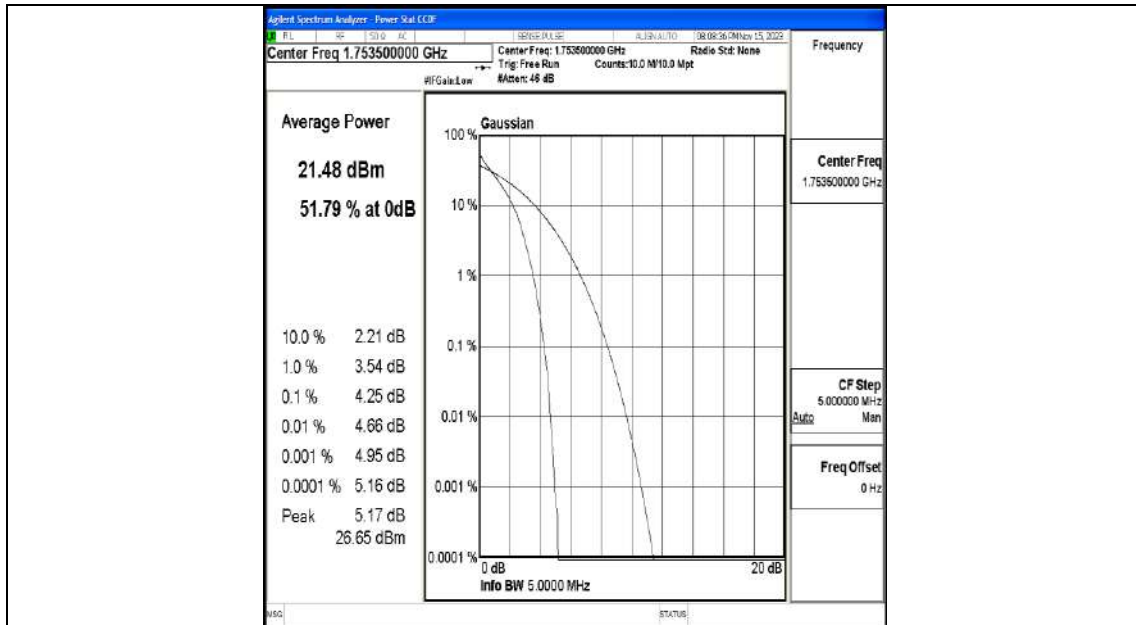

Test Graphs

Band4-3MHz-QPSK-19965-15RB#0-PASS

Band4-3MHz-16QAM-19965-15RB#0-PASS

Band4-3MHz-QPSK-20175-15RB#0-PASS

Band4-3MHz-16QAM-20175-15RB#0-PASS

Band4-5MHz-QPSK-20175-25RB#0-PASS

Band4-5MHz-16QAM-20175-25RB#0-PASS