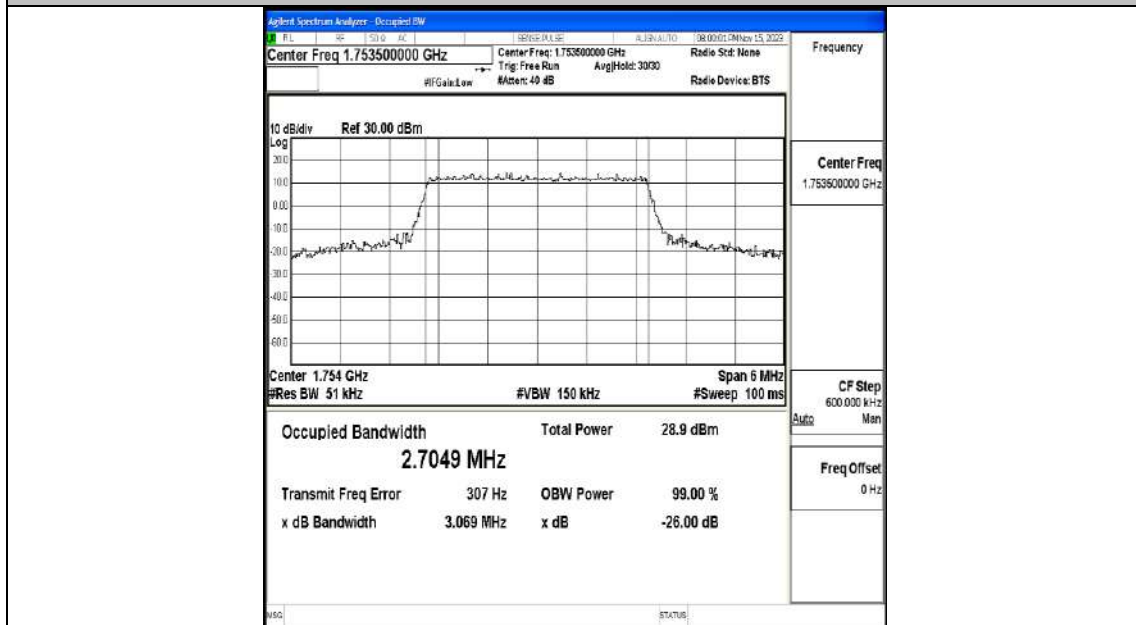

Band4-3MHz-16QAM-20385-15RB#0-PASS