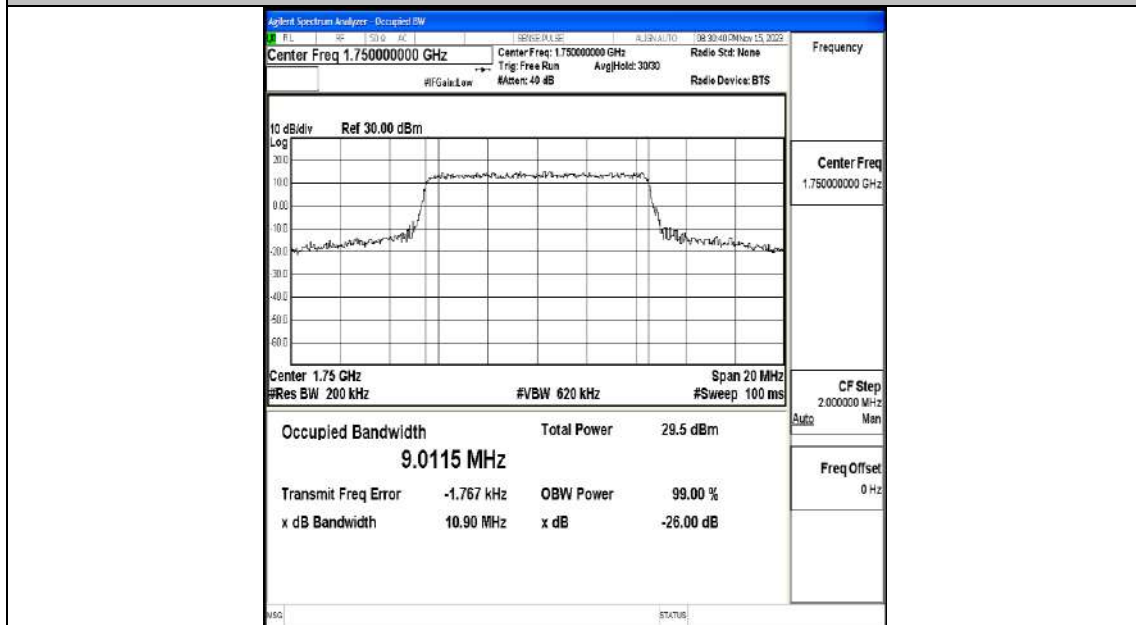

Band4-5MHz-16QAM-20175-25RB#0-PASS

Band4-5MHz-QPSK-20375-25RB#0-PASS

Band4-5MHz-16QAM-20375-25RB#0-PASS

Band4-10MHz-QPSK-20000-50RB#0-PASS

Band4-10MHz-16QAM-20000-50RB#0-PASS

Band4-10MHz-QPSK-20350-50RB#0-PASS