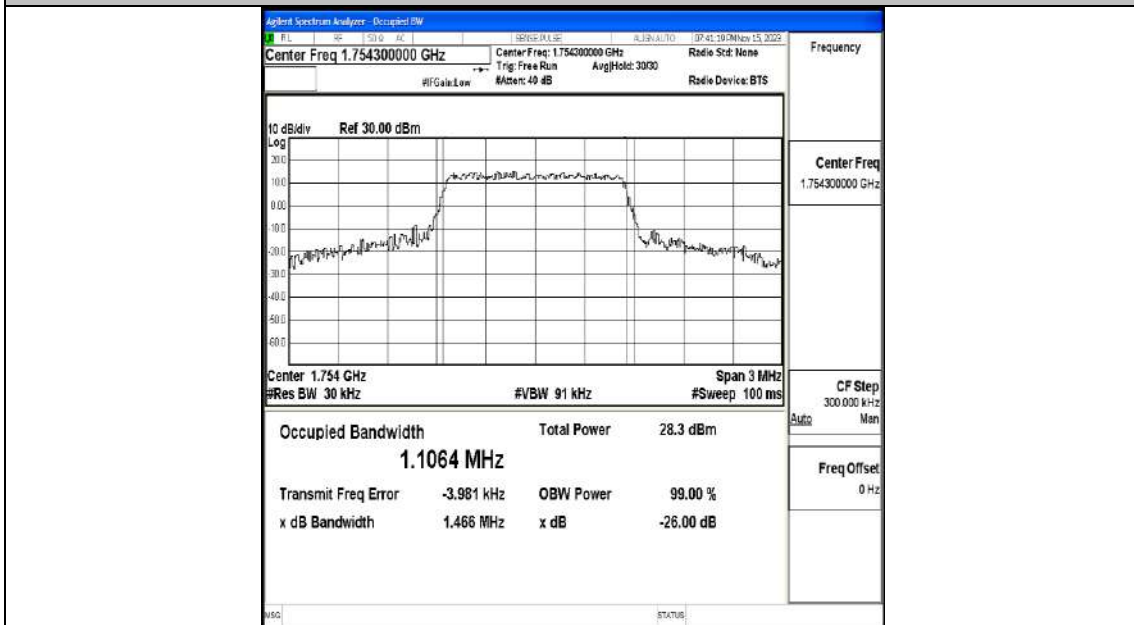

Band4	20MHz	QPSK	20300	100RB#0	18.008	20.26	PASS
Band4	20MHz	16QAM	20300	100RB#0	18.026	19.95	PASS

Test Graphs

Band4-1.4MHz-QPSK-19957-6RB#0-PASS

Band4-1.4MHz-16QAM-19957-6RB#0-PASS

Band4-1.4MHz-QPSK-20393-6RB#0-PASS