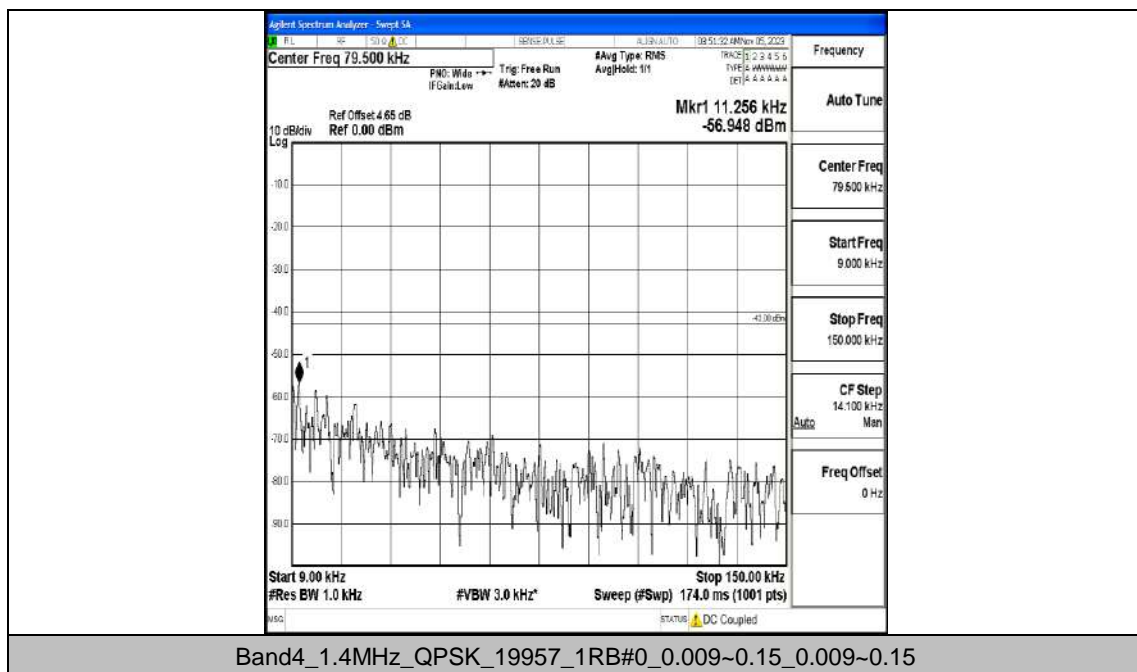

Band4	20MHz	16QAM	20175	1RB#0	30~1000	-62.91	PASS
Band4	20MHz	16QAM	20175	1RB#0	1000~3000	-48.35	PASS
Band4	20MHz	16QAM	20175	1RB#0	3000~20000	-33.72	PASS
Band4	20MHz	QPSK	20300	1RB#0	0.009~0.15	-58.11	PASS
Band4	20MHz	QPSK	20300	1RB#0	0.15~30	-50.98	PASS
Band4	20MHz	QPSK	20300	1RB#0	30~1000	-62.75	PASS
Band4	20MHz	QPSK	20300	1RB#0	1000~3000	-48.53	PASS
Band4	20MHz	QPSK	20300	1RB#0	3000~20000	-34.15	PASS
Band4	20MHz	16QAM	20300	1RB#0	0.009~0.15	-59.64	PASS
Band4	20MHz	16QAM	20300	1RB#0	0.15~30	-54.84	PASS
Band4	20MHz	16QAM	20300	1RB#0	30~1000	-62.63	PASS
Band4	20MHz	16QAM	20300	1RB#0	1000~3000	-48.03	PASS
Band4	20MHz	16QAM	20300	1RB#0	3000~20000	-33.82	PASS

Test Result