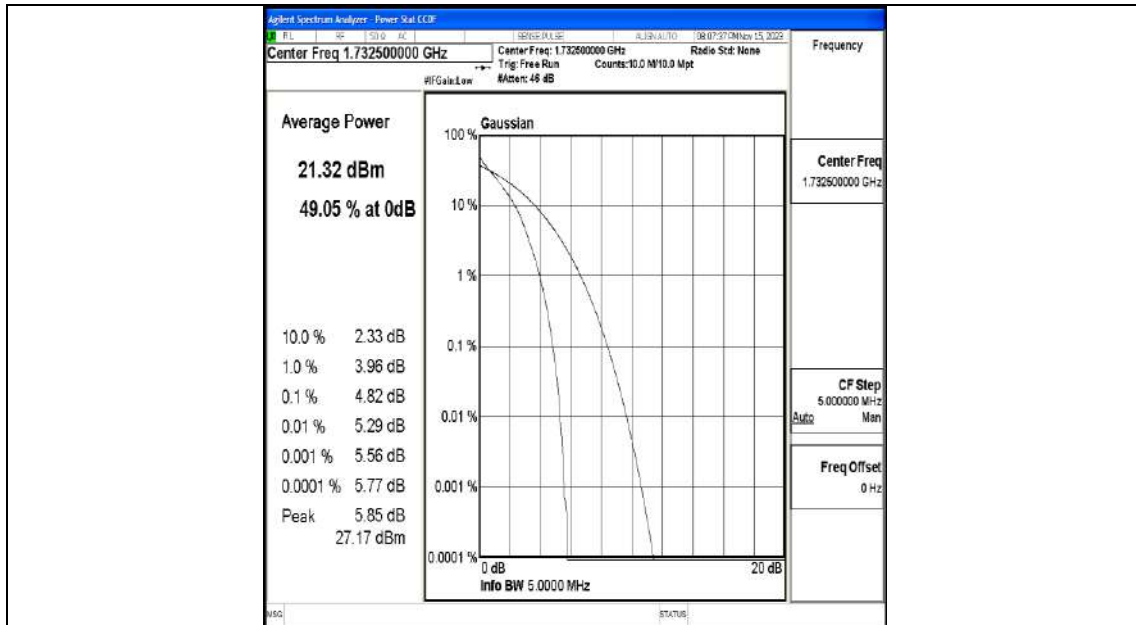

Test Graphs

Band4-3MHz-QPSK-19965-15RB#0-PASS

Band4-3MHz-16QAM-19965-15RB#0-PASS

Band4-3MHz-QPSK-20175-15RB#0-PASS

Band4-3MHz-16QAM-20175-15RB#0-PASS

Band4-5MHz-QPSK-20175-25RB#0-PASS

Band4-5MHz-16QAM-20175-25RB#0-PASS