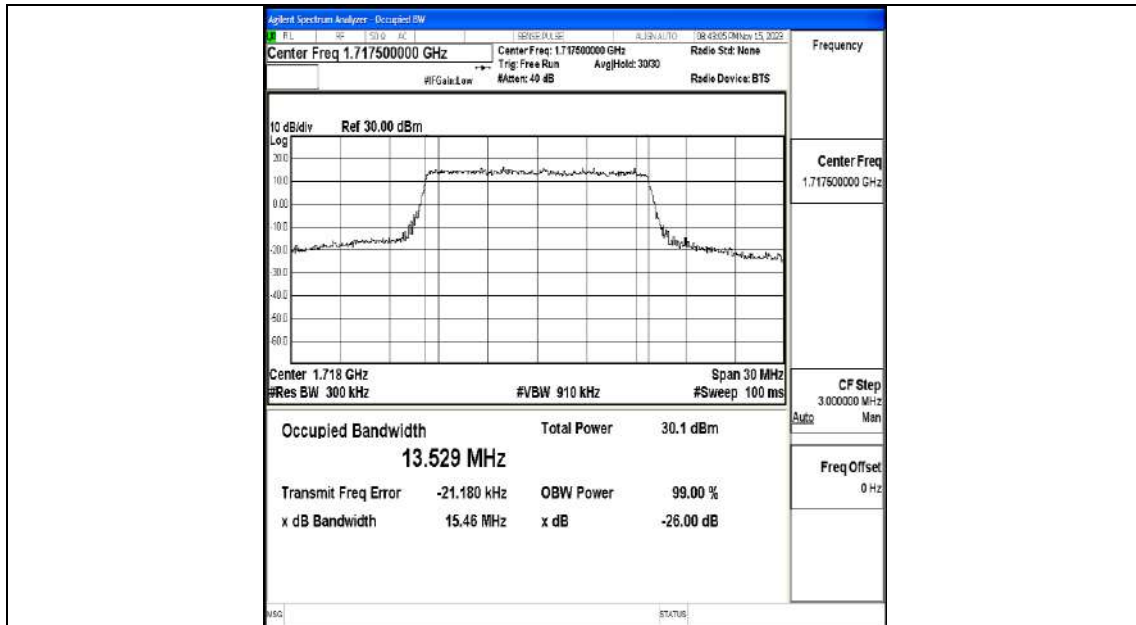

Band4-15MHz-QPSK-20025-75RB#0-PASS