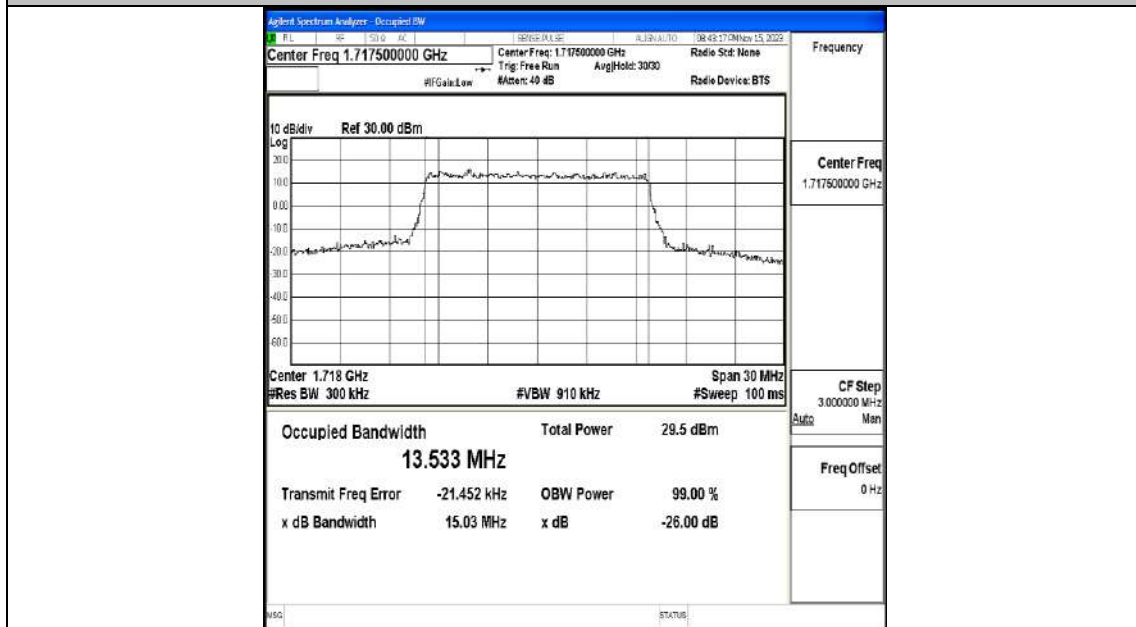

Band4-15MHz-16QAM-20025-75RB#0-PASS