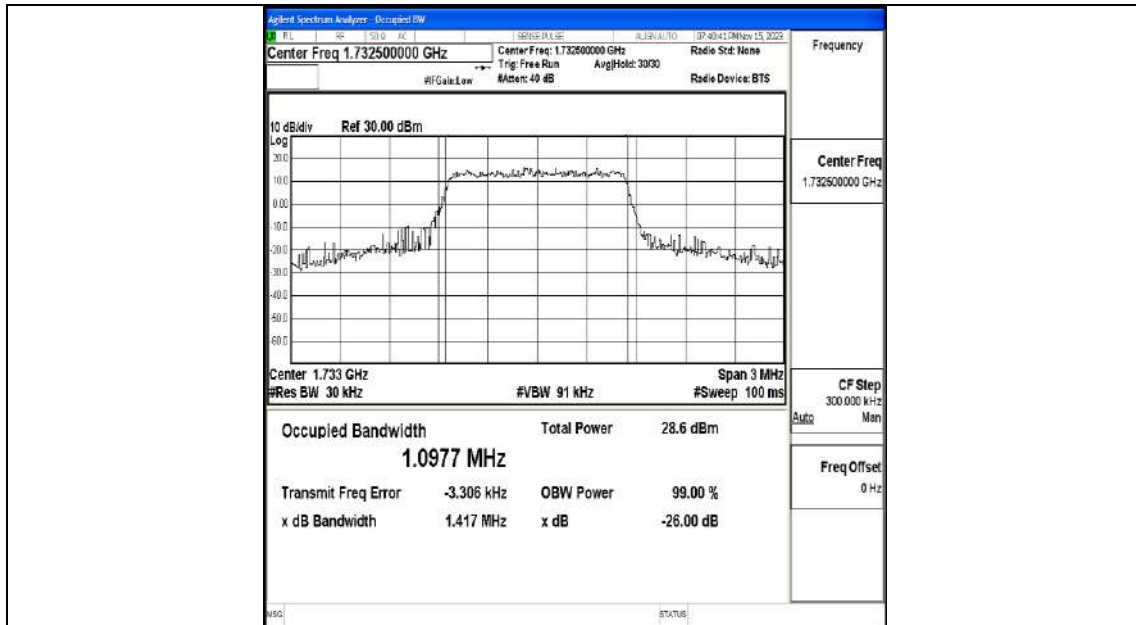

Band4	20MHz	QPSK	20300	100RB#0	18.008	20.26	PASS
Band4	20MHz	16QAM	20300	100RB#0	18.026	19.95	PASS

Test Graphs

Band4-1.4MHz-QPSK-19957-6RB#0-PASS

Band4-1.4MHz-16QAM-19957-6RB#0-PASS

Band4-1.4MHz-QPSK-20393-6RB#0-PASS