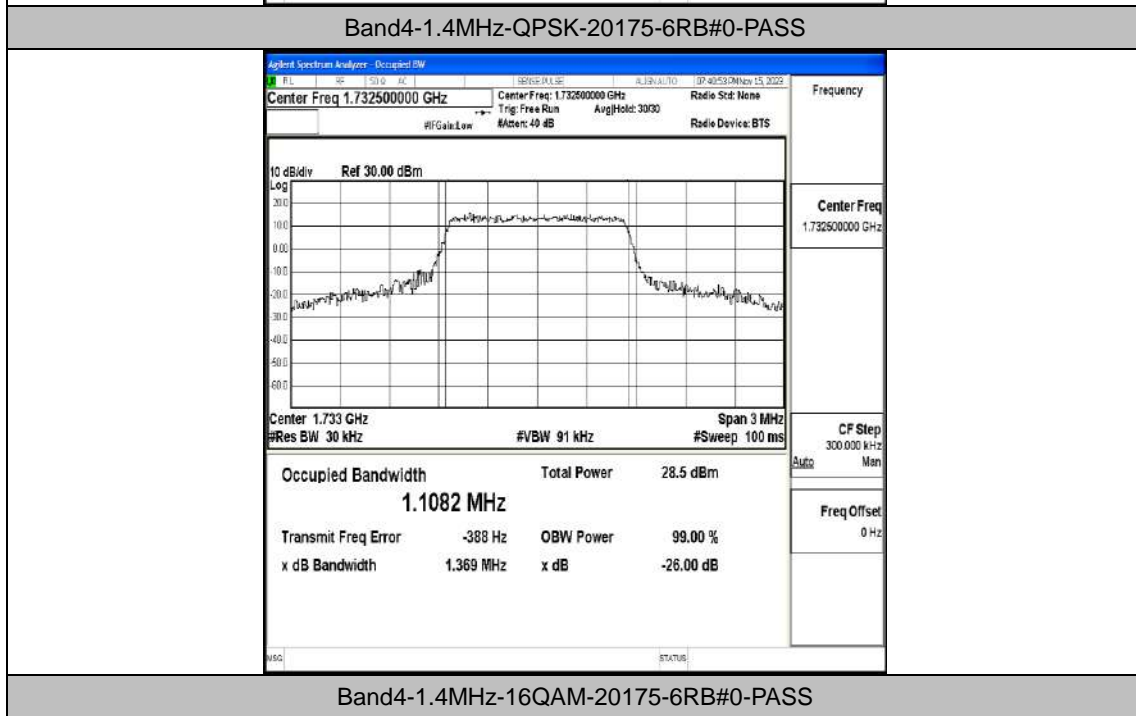

Band4	20MHz	QPSK	20300	100RB#0	18.008	20.26	PASS
Band4	20MHz	16QAM	20300	100RB#0	18.026	19.95	PASS

Test Graphs

Band4-1.4MHz-QPSK-19957-6RB#0-PASS

Band4-1.4MHz-16QAM-19957-6RB#0-PASS

Band4-1.4MHz-QPSK-20393-6RB#0-PASS