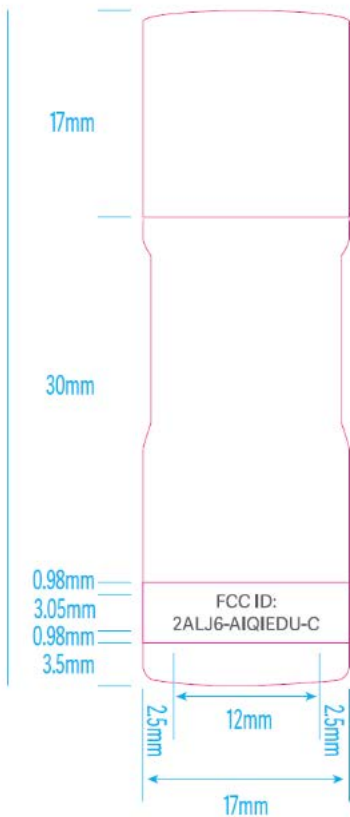

55.4mm

字体字符: Adelle Sans 4.2pt

误差 $\pm 0.1\text{mm}$