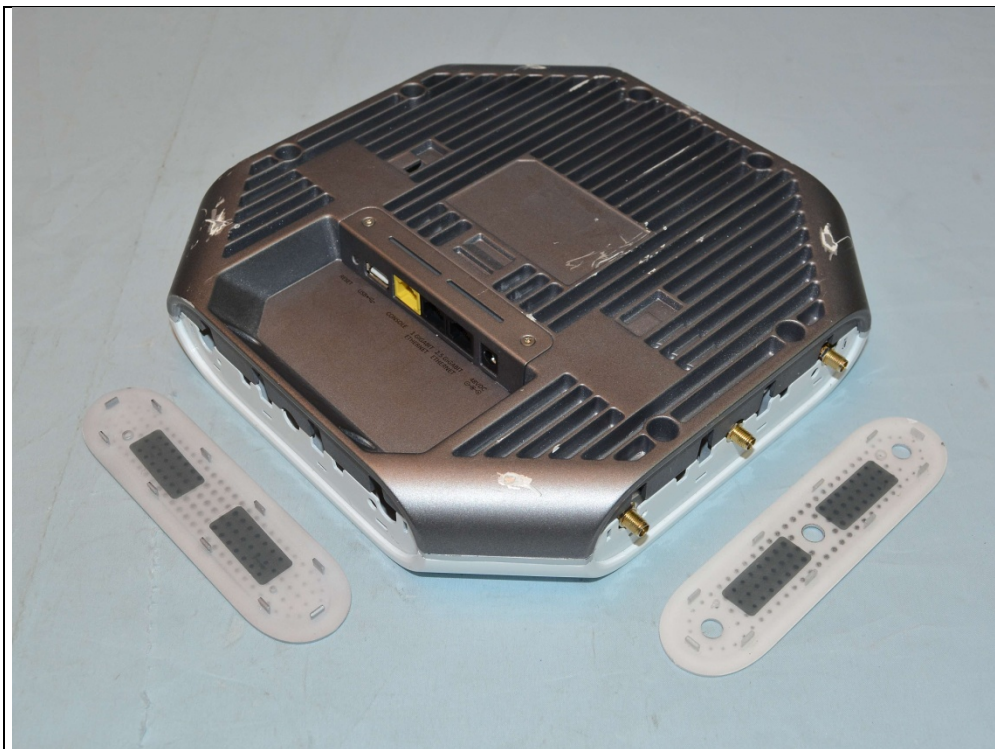

Model: AP241e

BUREAU
VERITAS