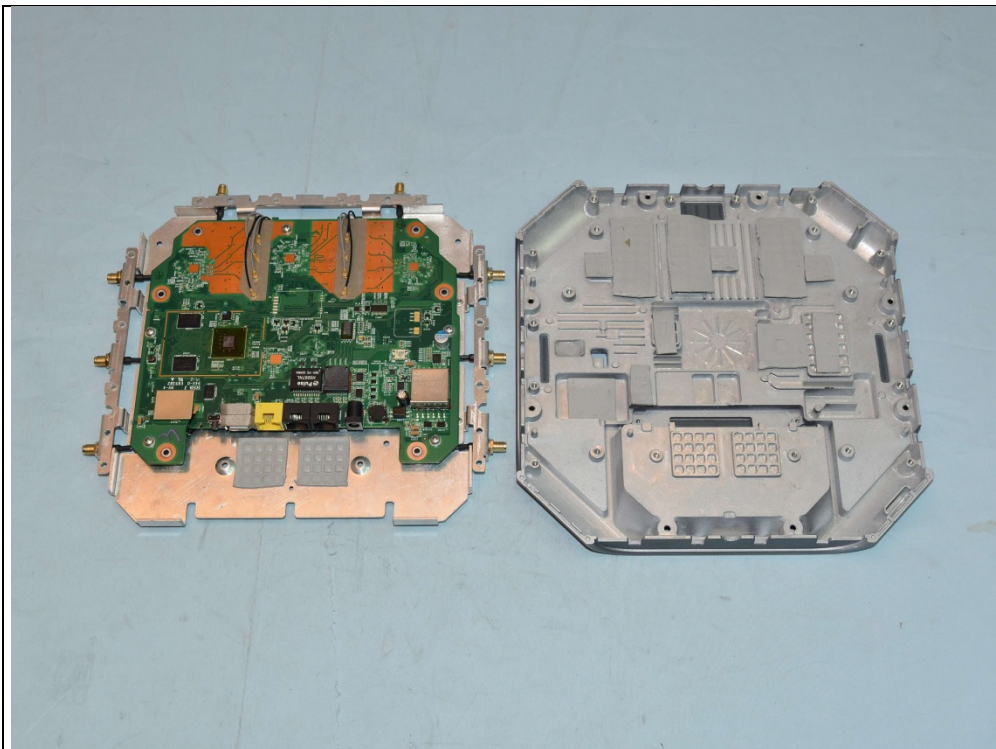

Model: AP241e

BUREAU
VERITAS