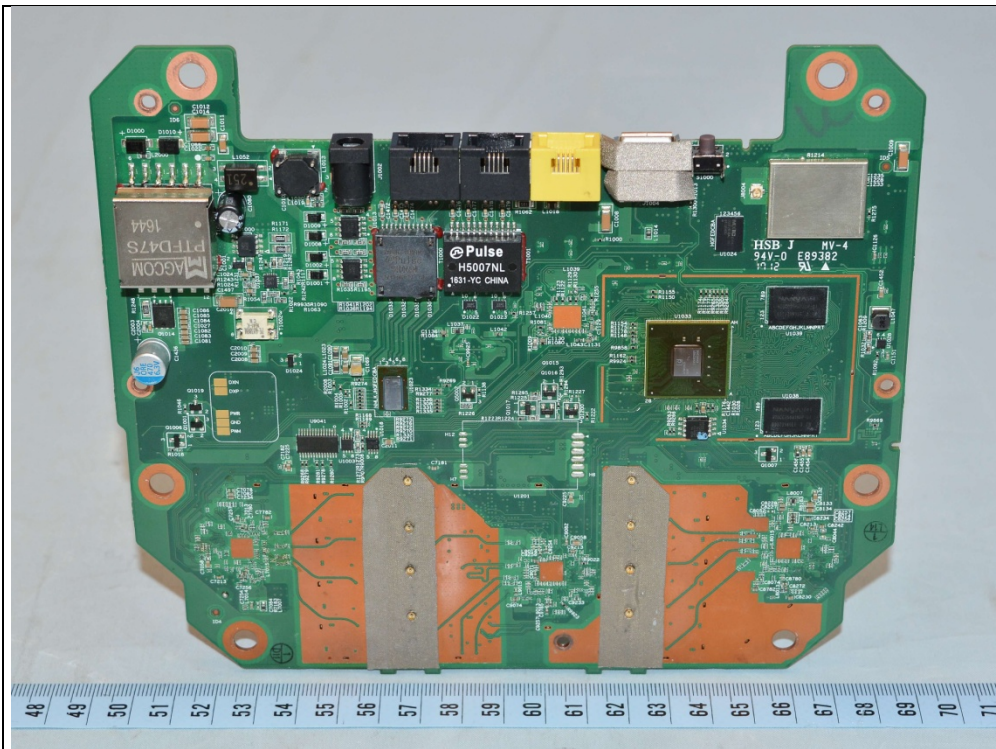

Model: AP241e

BUREAU
VERITAS