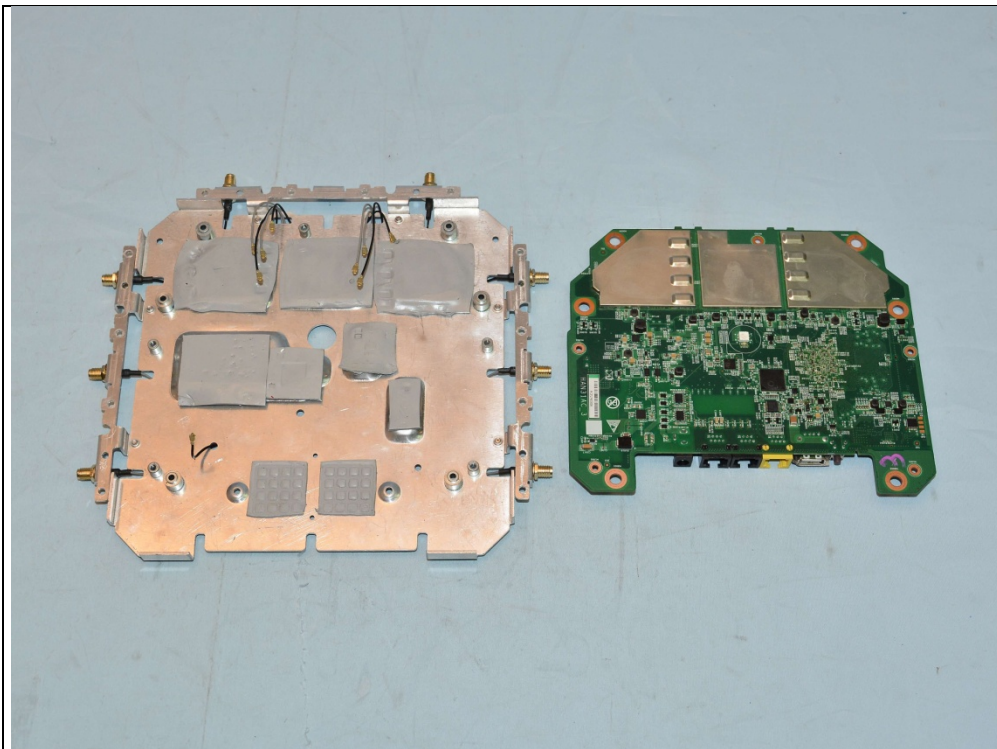

Model: AP241e

BUREAU
VERITAS