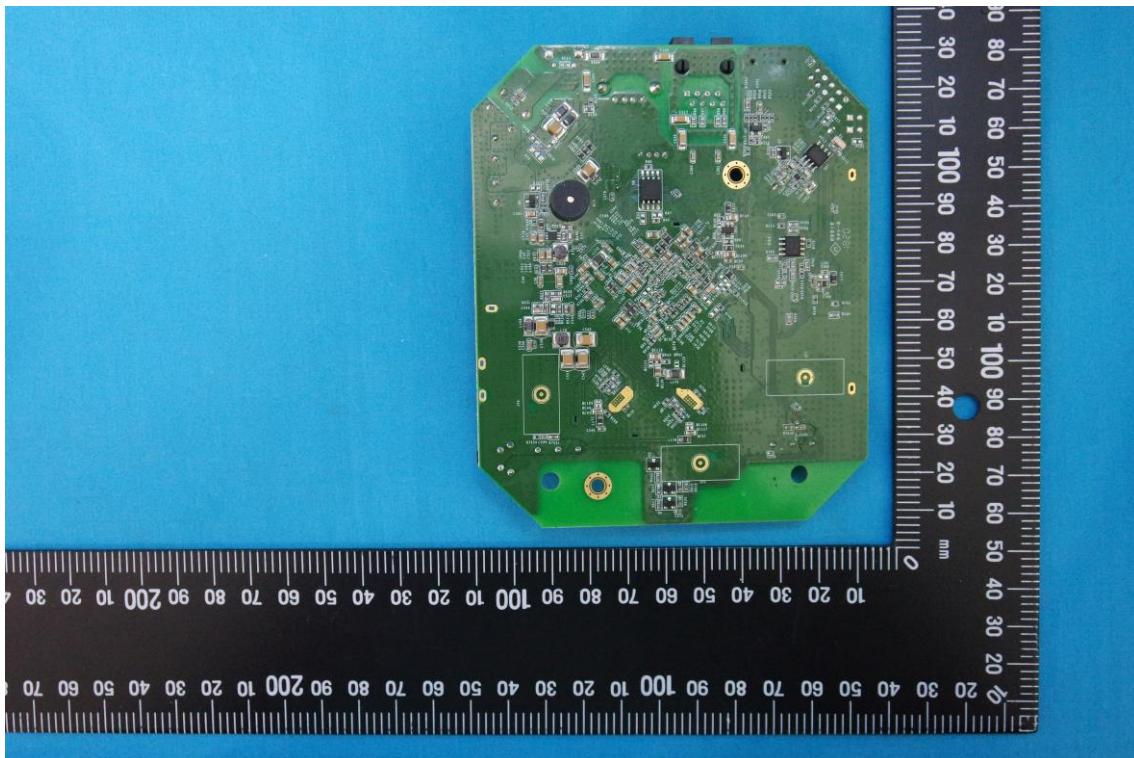

## INTERNAL PHOTOGRAPHS OF EUT

## WiFi Module (Realtek / RTL8197FS)

## Z wave Module (SIGMA / SD3502)