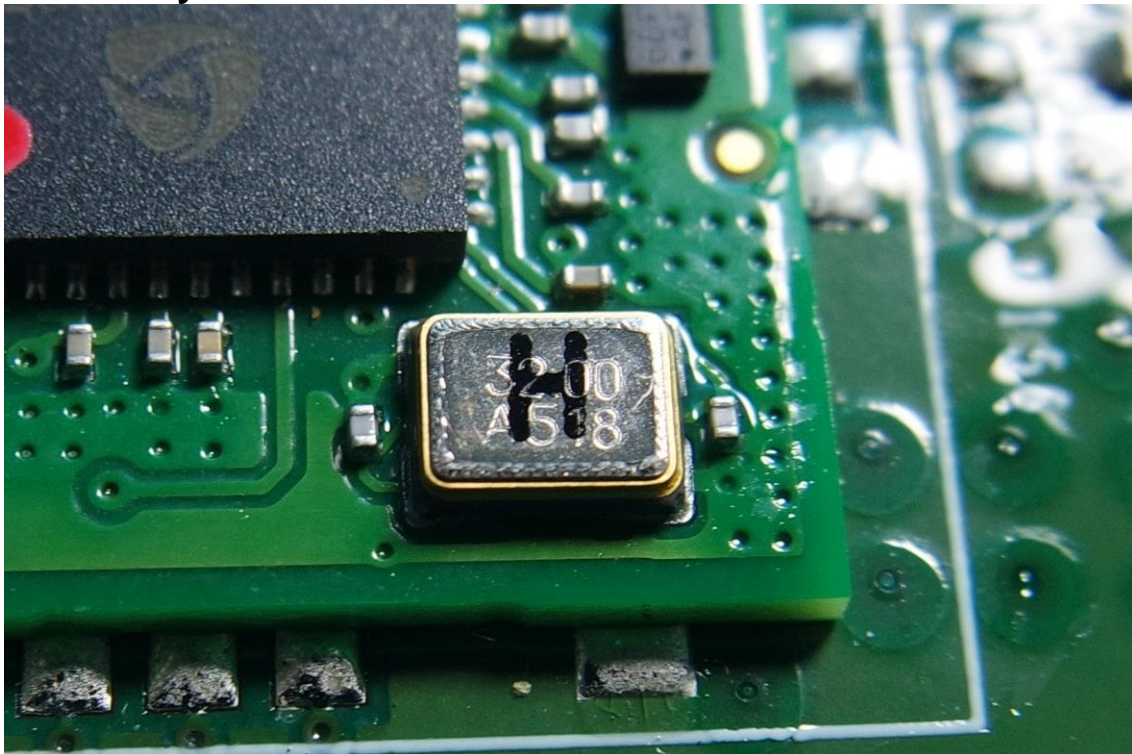

Z wave Crystal