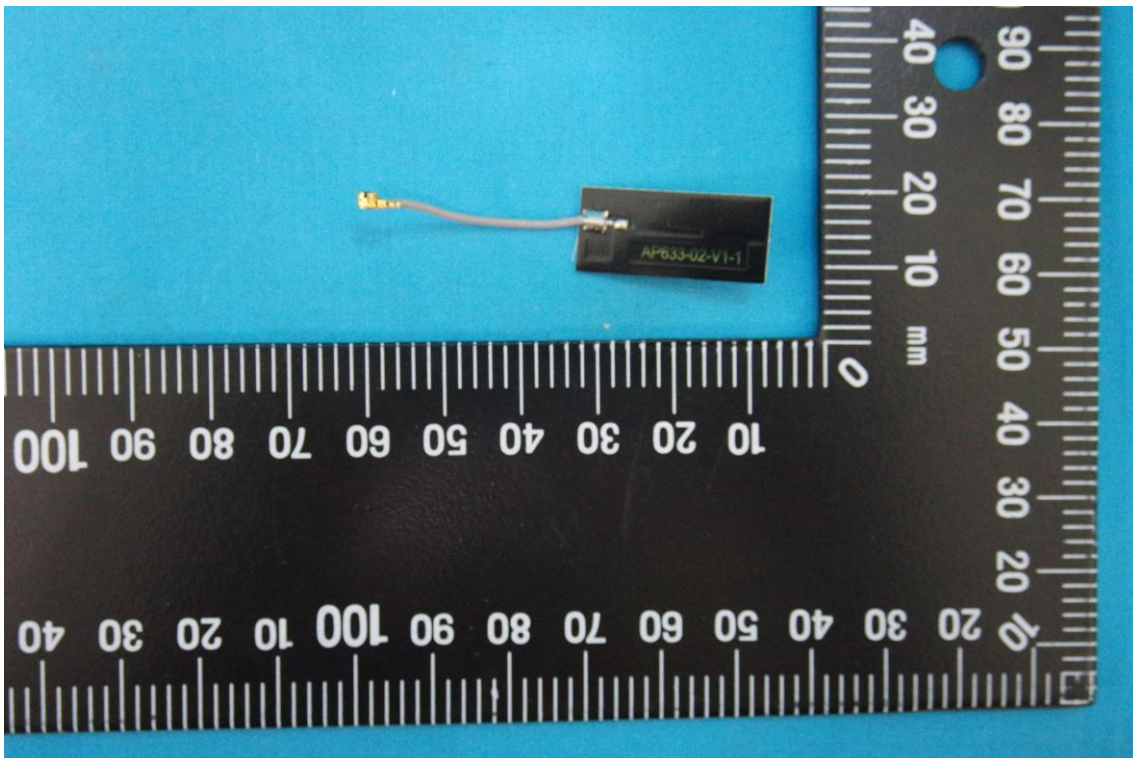

Antenna 2 (RFA-02-AP633-70-35)