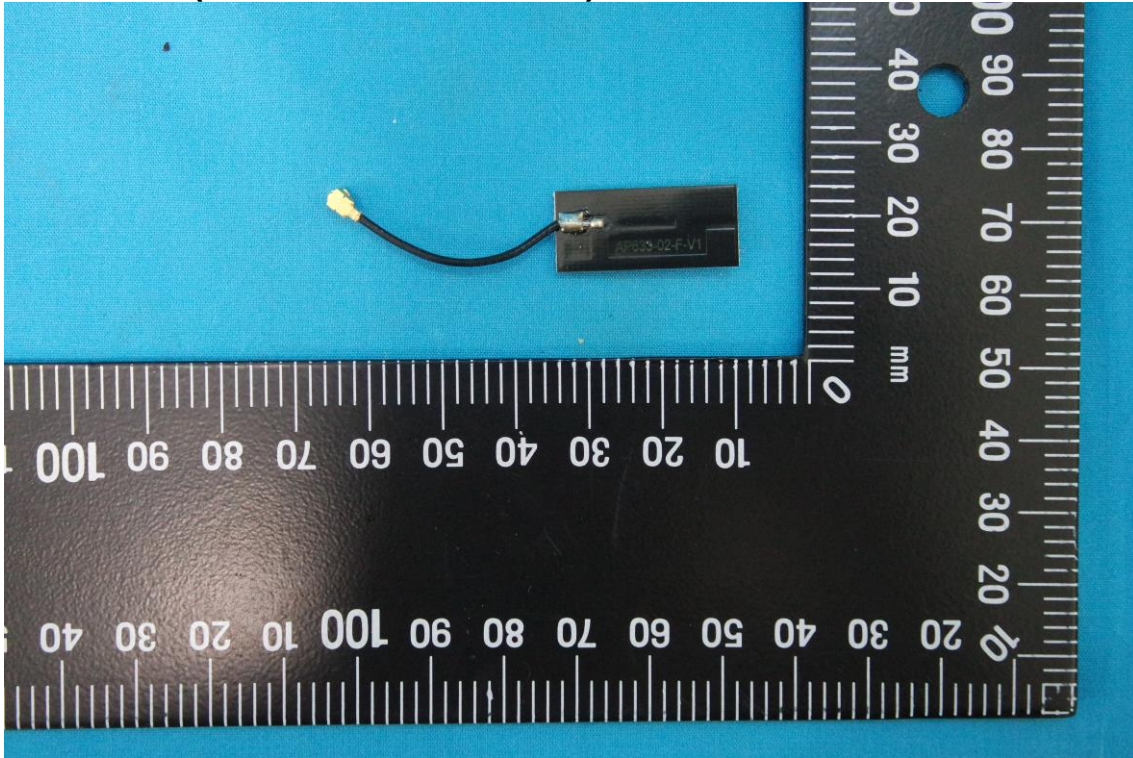

Antenna 1 (RFA-02-AP633-70B-40)