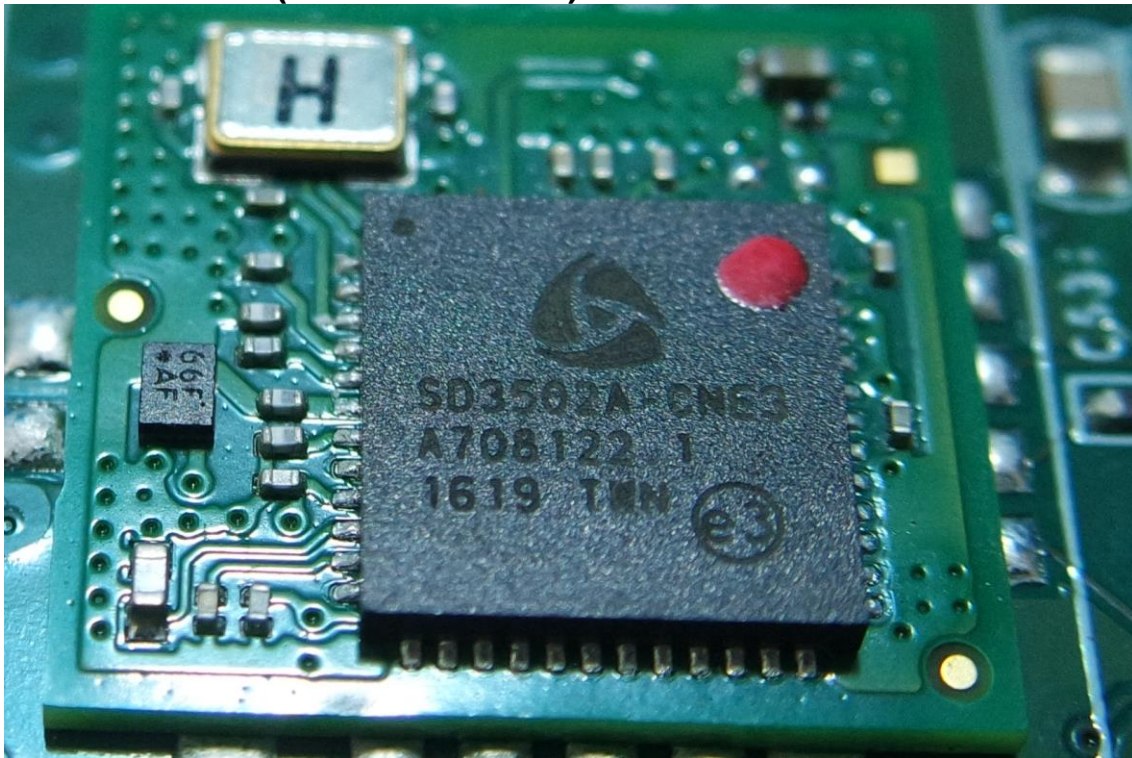

## INTERNAL PHOTOGRAPHS OF EUT

## WiFi Module (Realtek / RTL8197FS)

## Z wave Module (SIGMA / SD3502)