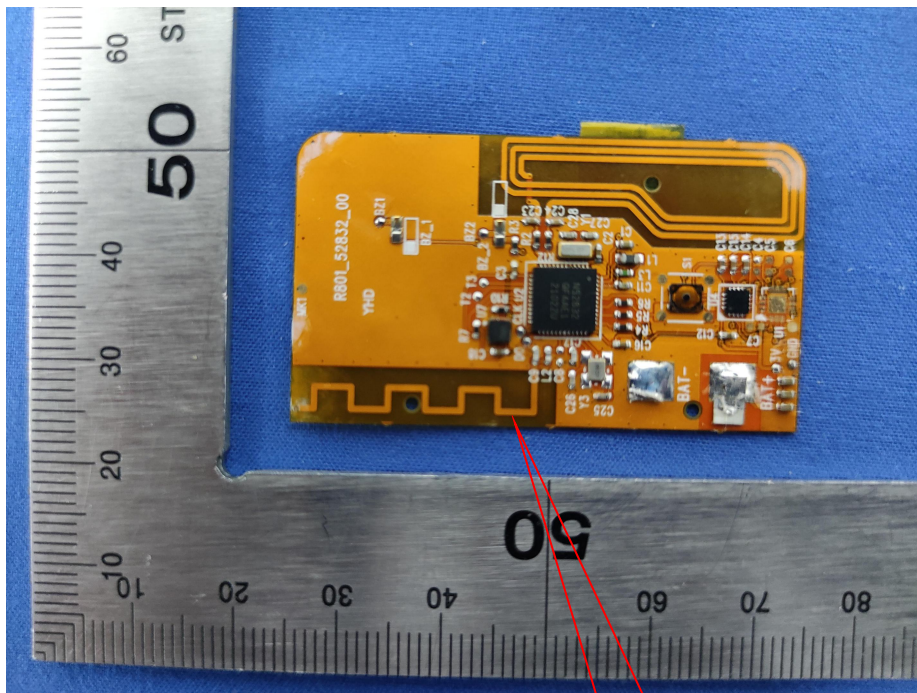

## Internal Photos

Antenna

- EVE +  
CF104851 3.0V  
191229

50 100