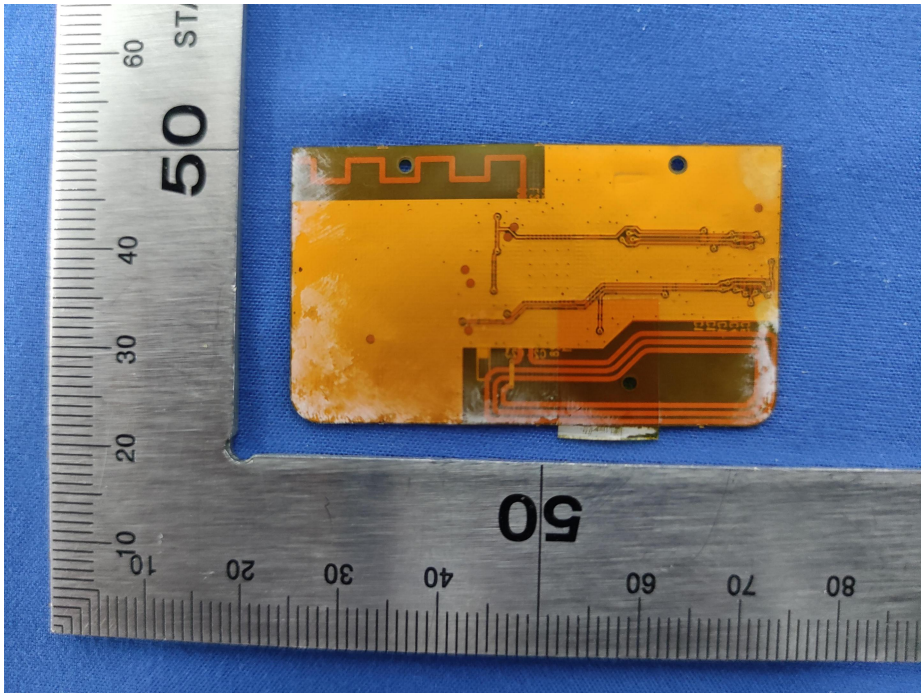

## Internal Photos

Antenna

- EVE +  
CF104851 3.0V  
191229

50 100