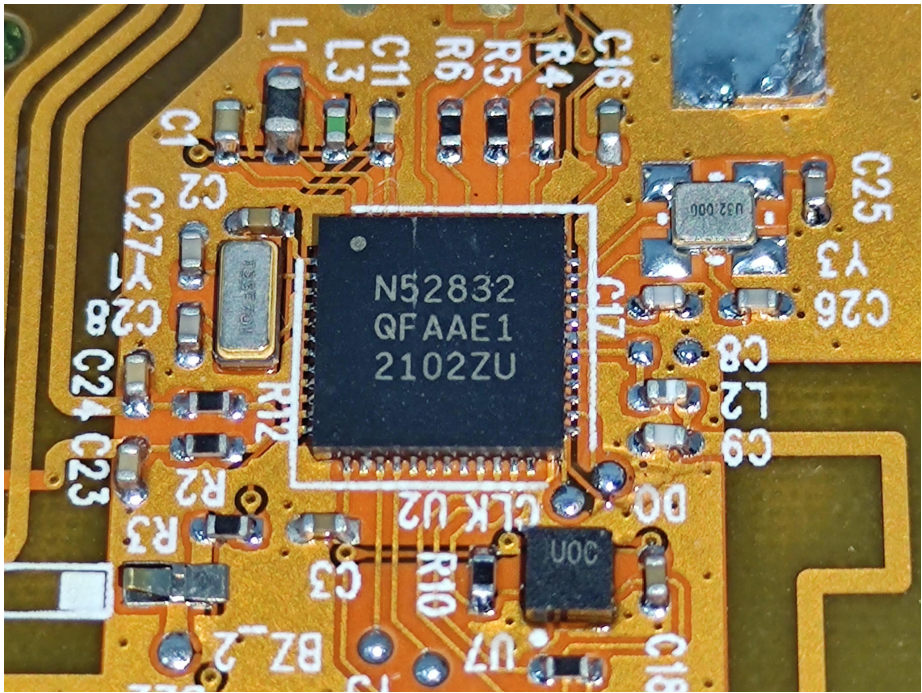

## Internal Photos

Antenna

- EVE +  
CF104851 3.0V  
191229

50 100