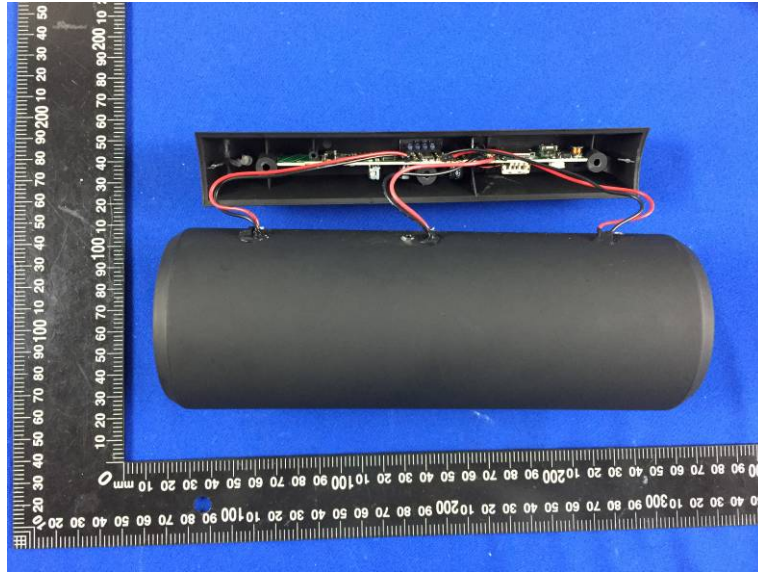

Model:HWYX-01

BT antenna