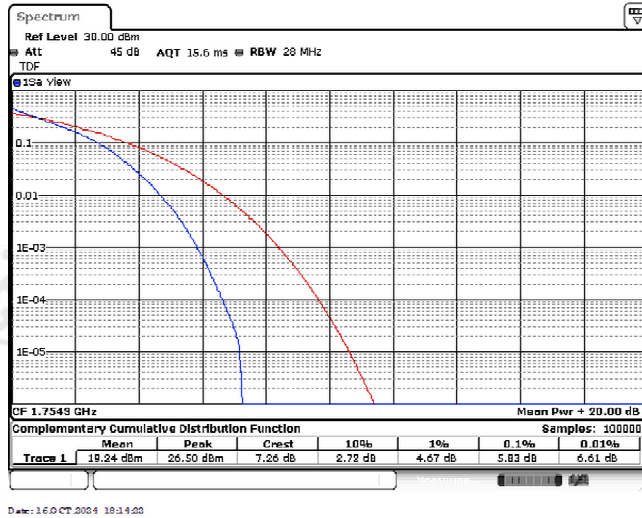

Test Graphs

Band4-1.4MHz-QPSK-20175-1RB#0

Band4-1.4MHz-QPSK-20175-6RB#0

Band4-1.4MHz-QPSK-20393-1RB#0

Band4-1.4MHz-QPSK-20393-6RB#0

Band4-1.4MHz-16QAM-19957-1RB#0

Band4-1.4MHz-16QAM-19957-6RB#0