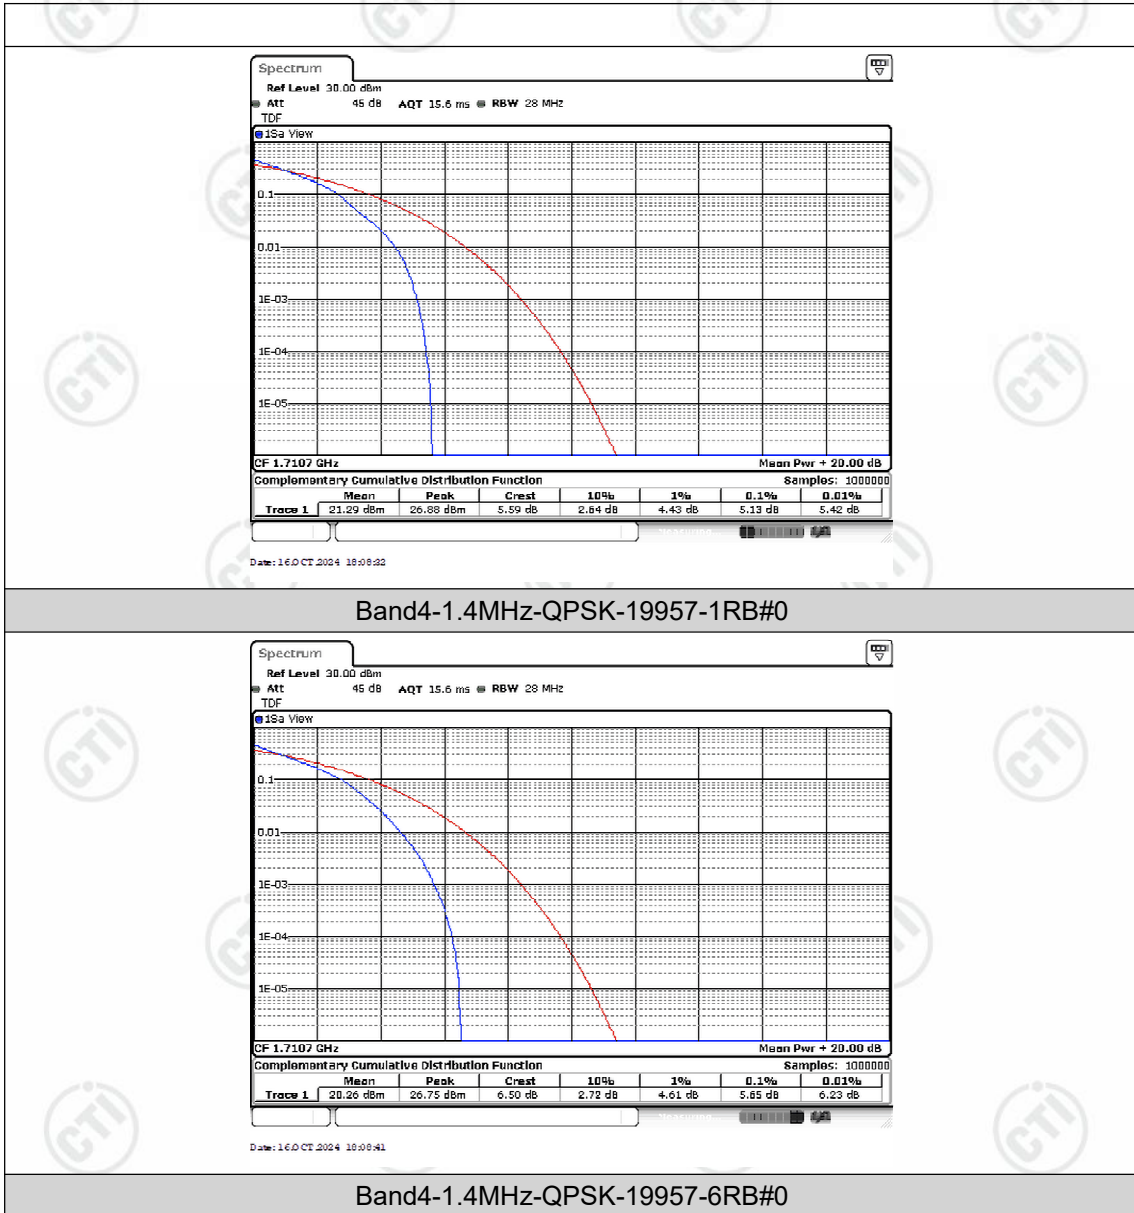

Test Graphs