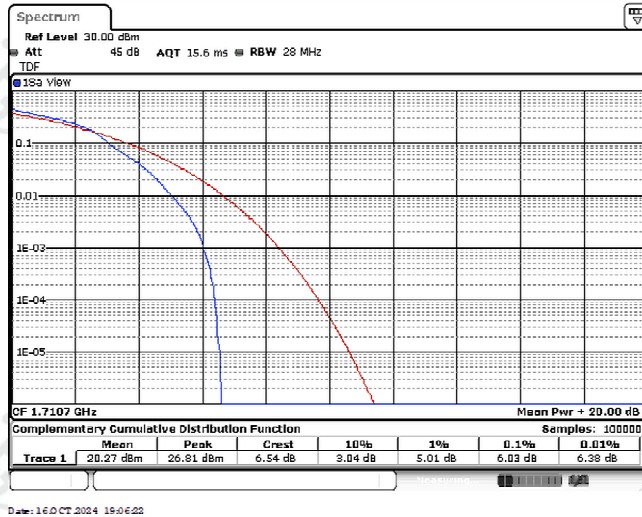

Test Graphs

Band4-1.4MHz-QPSK-20175-1RB#0

Band4-1.4MHz-QPSK-20175-6RB#0

Band4-1.4MHz-QPSK-20393-1RB#0

Band4-1.4MHz-QPSK-20393-6RB#0

Band4-1.4MHz-16QAM-19957-1RB#0

Band4-1.4MHz-16QAM-19957-6RB#0