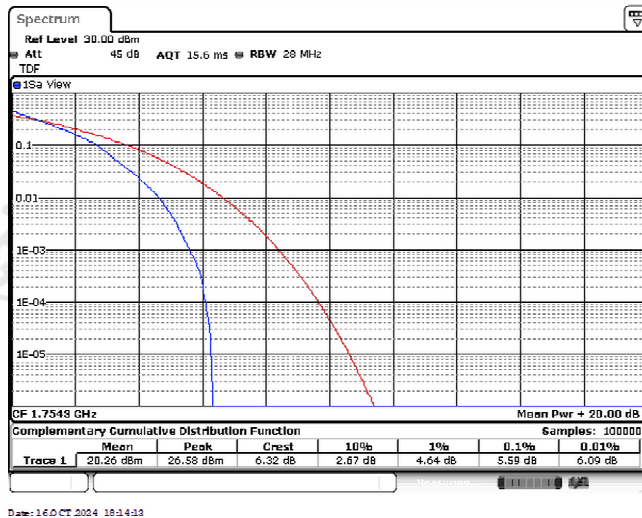

Test Graphs

Band4-1.4MHz-QPSK-20175-1RB#0

Band4-1.4MHz-QPSK-20175-6RB#0

Band4-1.4MHz-QPSK-20393-1RB#0

Band4-1.4MHz-QPSK-20393-6RB#0

Band4-1.4MHz-16QAM-19957-1RB#0

Band4-1.4MHz-16QAM-19957-6RB#0