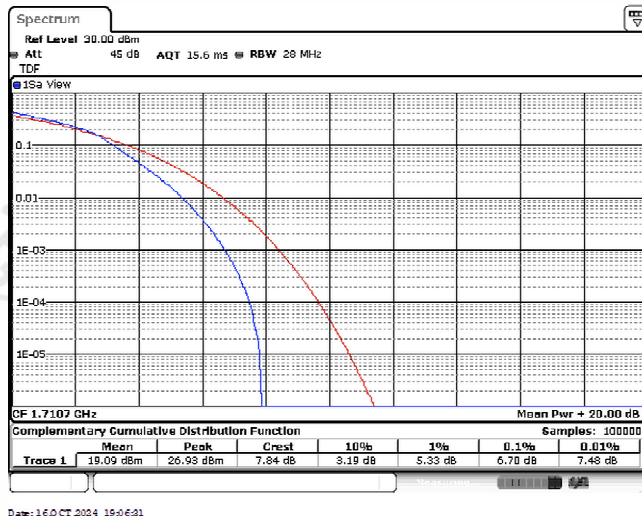

Band4	5MHz	16QAM	20175	25RB#0	4.93	13	PASS
Band4	5MHz	16QAM	20375	1RB#0	6.20	13	PASS
Band4	5MHz	16QAM	20375	25RB#0	6.46	13	PASS
Band4	10MHz	QPSK	20000	1RB#0	4.90	13	PASS
Band4	10MHz	QPSK	20000	50RB#0	5.68	13	PASS
Band4	10MHz	QPSK	20175	1RB#0	3.45	13	PASS
Band4	10MHz	QPSK	20175	50RB#0	4.23	13	PASS
Band4	10MHz	QPSK	20350	1RB#0	4.75	13	PASS
Band4	10MHz	QPSK	20350	50RB#0	5.80	13	PASS
Band4	10MHz	16QAM	20000	1RB#0	6.09	13	PASS
Band4	10MHz	16QAM	20000	25RB#0	6.64	13	PASS
Band4	10MHz	16QAM	20175	1RB#0	4.52	13	PASS
Band4	10MHz	16QAM	20175	25RB#0	5.16	13	PASS
Band4	10MHz	16QAM	20350	1RB#0	5.62	13	PASS
Band4	10MHz	16QAM	20350	25RB#0	6.43	13	PASS
Band4	15MHz	QPSK	20025	1RB#0	3.39	13	PASS
Band4	15MHz	QPSK	20025	75RB#0	5.59	13	PASS
Band4	15MHz	QPSK	20175	1RB#0	2.61	13	PASS
Band4	15MHz	QPSK	20175	75RB#0	4.52	13	PASS
Band4	15MHz	QPSK	20325	1RB#0	2.72	13	PASS
Band4	15MHz	QPSK	20325	75RB#0	5.74	13	PASS
Band4	15MHz	16QAM	20025	1RB#0	3.30	13	PASS
Band4	15MHz	16QAM	20025	25RB#0	6.61	13	PASS
Band4	15MHz	16QAM	20175	1RB#0	3.65	13	PASS
Band4	15MHz	16QAM	20175	25RB#0	5.22	13	PASS
Band4	15MHz	16QAM	20325	1RB#0	3.80	13	PASS
Band4	15MHz	16QAM	20325	25RB#0	5.94	13	PASS
Band4	20MHz	QPSK	20050	1RB#0	4.78	13	PASS
Band4	20MHz	QPSK	20050	100RB#0	5.16	13	PASS
Band4	20MHz	QPSK	20175	1RB#0	3.62	13	PASS
Band4	20MHz	QPSK	20175	100RB#0	4.64	13	PASS
Band4	20MHz	QPSK	20300	1RB#0	3.30	13	PASS
Band4	20MHz	QPSK	20300	100RB#0	5.30	13	PASS
Band4	20MHz	16QAM	20050	1RB#0	4.78	13	PASS
Band4	20MHz	16QAM	20050	25RB#0	6.58	13	PASS
Band4	20MHz	16QAM	20175	1RB#0	4.64	13	PASS
Band4	20MHz	16QAM	20175	25RB#0	5.48	13	PASS
Band4	20MHz	16QAM	20300	1RB#0	3.94	13	PASS
Band4	20MHz	16QAM	20300	25RB#0	5.30	13	PASS

Test Graphs

Band4-1.4MHz-QPSK-20175-1RB#0

Band4-1.4MHz-QPSK-20175-6RB#0

Band4-1.4MHz-QPSK-20393-1RB#0

Band4-1.4MHz-QPSK-20393-6RB#0

Band4-1.4MHz-16QAM-19957-1RB#0

Band4-1.4MHz-16QAM-19957-6RB#0