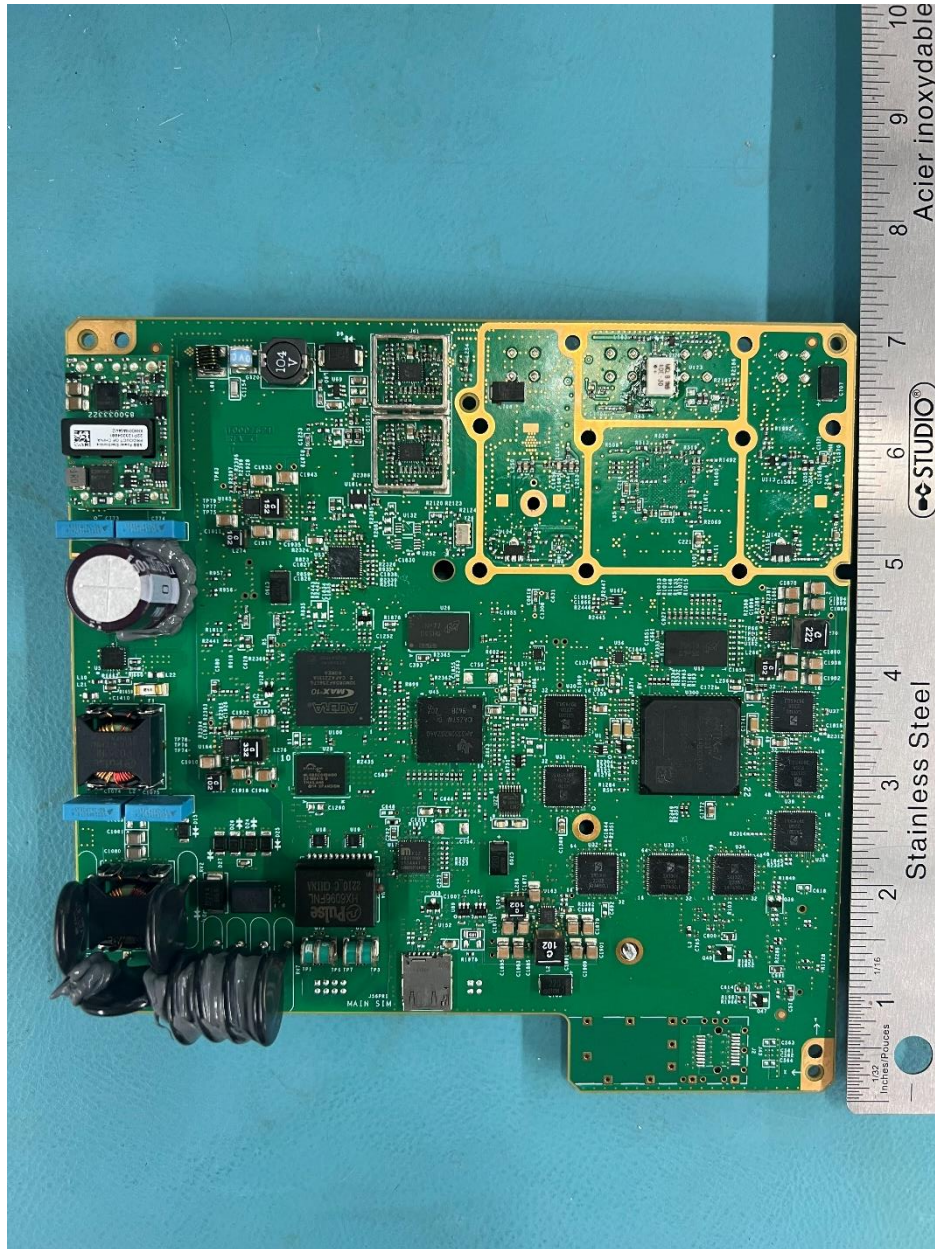

FCC ID: 2ALEPT0008765

IC ID: 22504-T0008765

T0007754

EUT Internal Photo

EUT Duplexer Assembly

FCC ID: 2ALEPT0008765

IC ID: 22504-T0008765

T0007754

EUT Internal Photo

EUT Assembly with Duplexer Removed

FCC ID: 2ALEPT0008765

IC ID: 22504-T0008765

T0007754

EUT Internal Photo

EUT Assembly with RF Shield Removed

FCC ID: 2ALEPT0008765

IC ID: 22504-T0008765

T0007754

EUT Internal Photo

EUT PCBA Primary Side

FCC ID: 2ALEPT0008765

IC ID: 22504-T0008765

T0007754

EUT Internal Photo