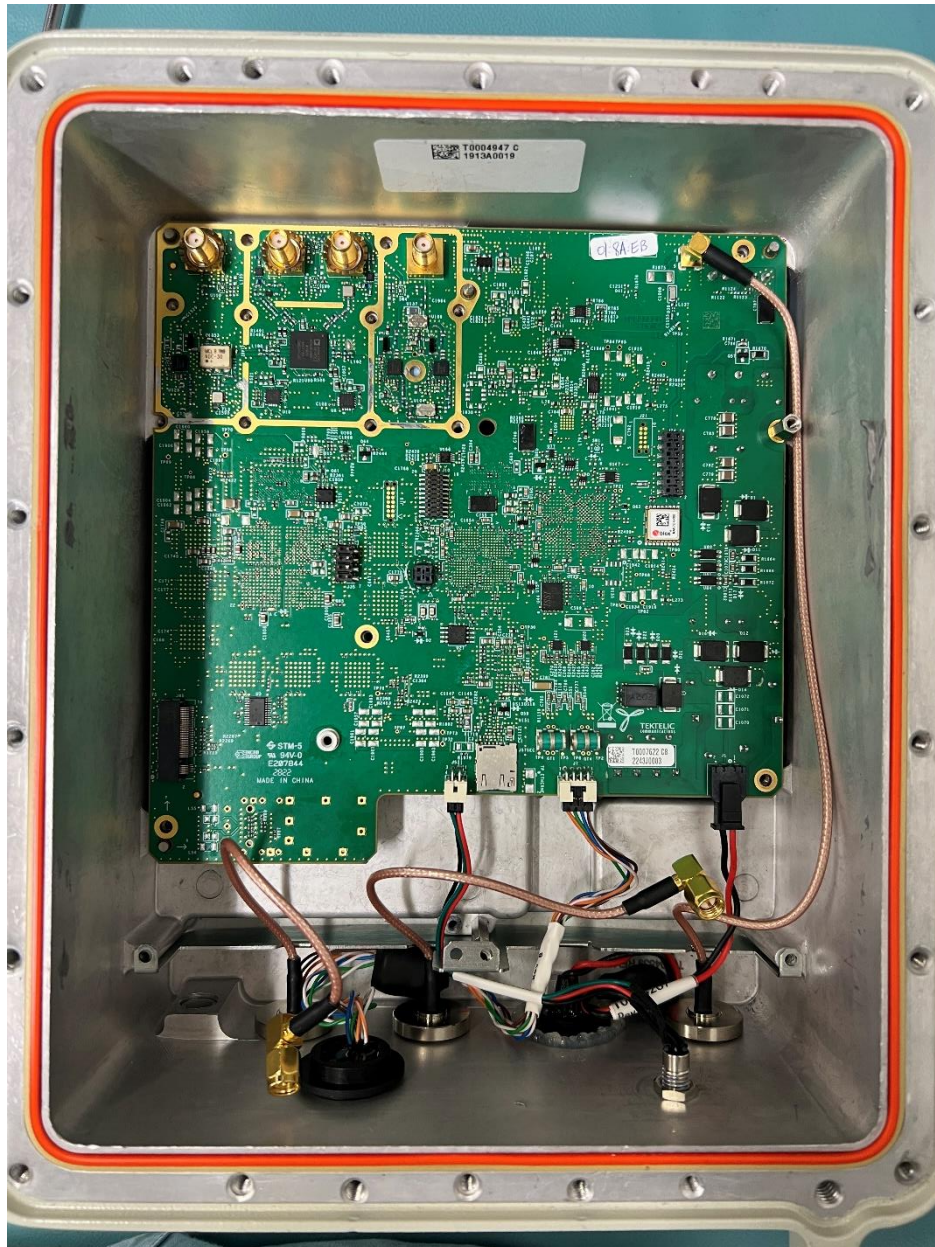

FCC ID: 2ALEPT0008765

IC ID: 22504-T0008765

T0007754

EUT Internal Photo

EUT Duplexer Assembly

FCC ID: 2ALEPT0008765

IC ID: 22504-T0008765

T0007754

EUT Internal Photo

EUT Assembly with Duplexer Removed

FCC ID: 2ALEPT0008765

IC ID: 22504-T0008765

T0007754

EUT Internal Photo

EUT Assembly with RF Shield Removed

FCC ID: 2ALEPT0008765

IC ID: 22504-T0008765

T0007754

EUT Internal Photo

EUT PCBA Primary Side

FCC ID: 2ALEPT0008765

IC ID: 22504-T0008765

T0007754

EUT Internal Photo