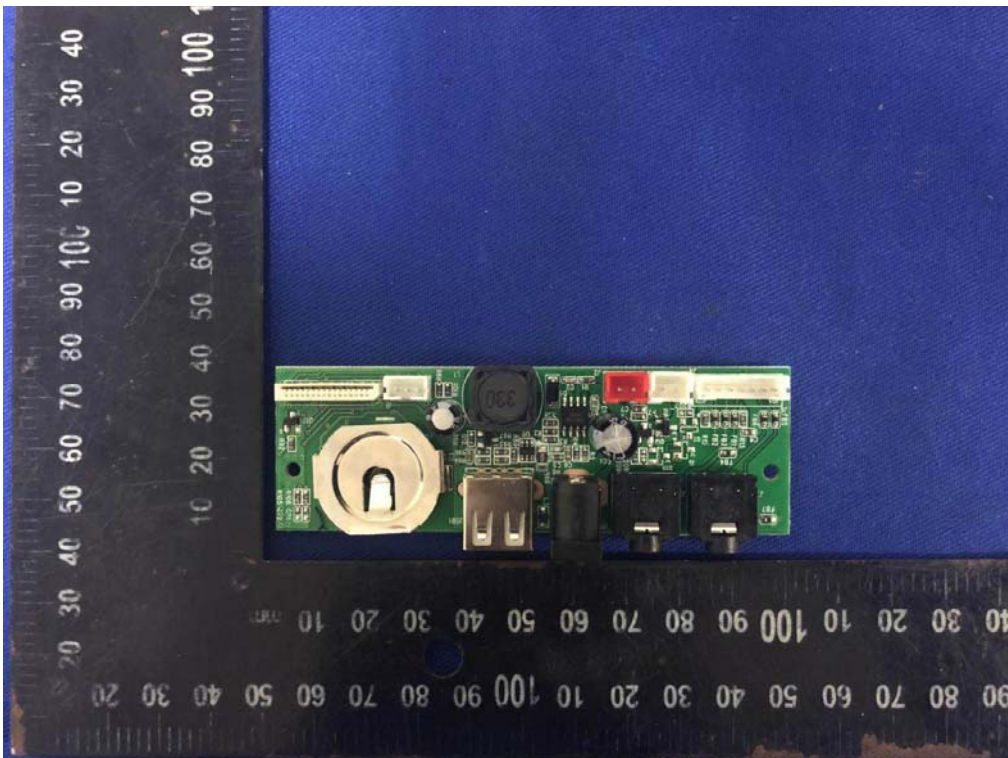

Internal Photos
M/N: ER100120

Internal Photos
M/N: ER100120

Internal Photos

M/N: ER100120

Bluetooth Antenna

Internal Photos
M/N: ER100120

Internal Photos
M/N: ER100120