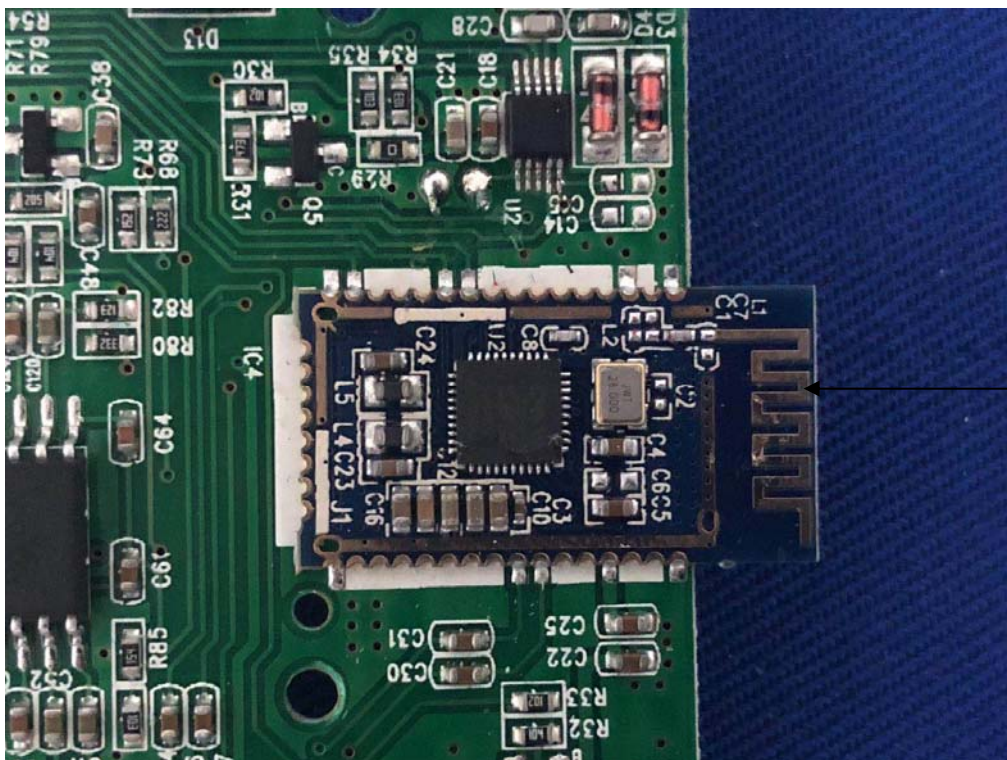

Internal Photos
M/N: ER100120

Internal Photos
M/N: ER100120

Internal Photos

M/N: ER100120

Bluetooth Antenna

Internal Photos
M/N: ER100120

Internal Photos
M/N: ER100120