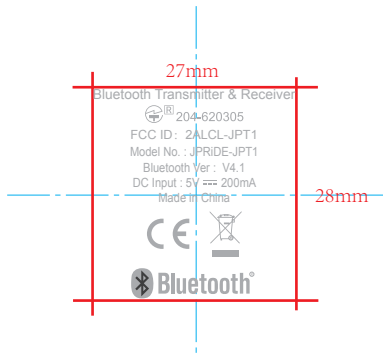

字体图案居中对齐

比例: 1:1

底壳字体颜色丝印银色877C

底壳要过橡胶油 (橡胶黑的效果)