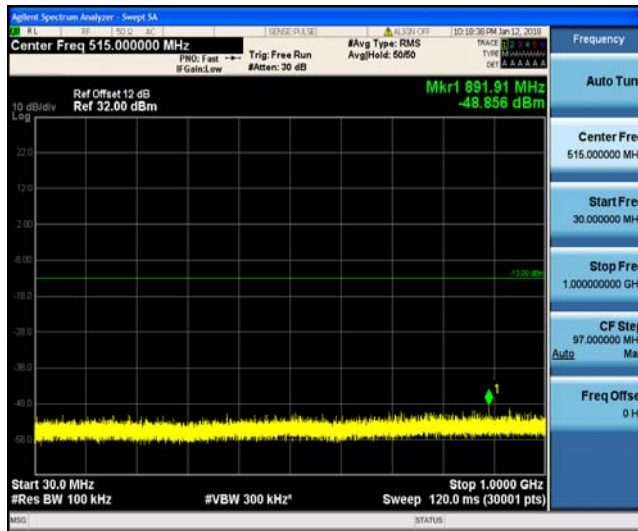

Band4_1.4MHz_QPSK_20393_1RB#0