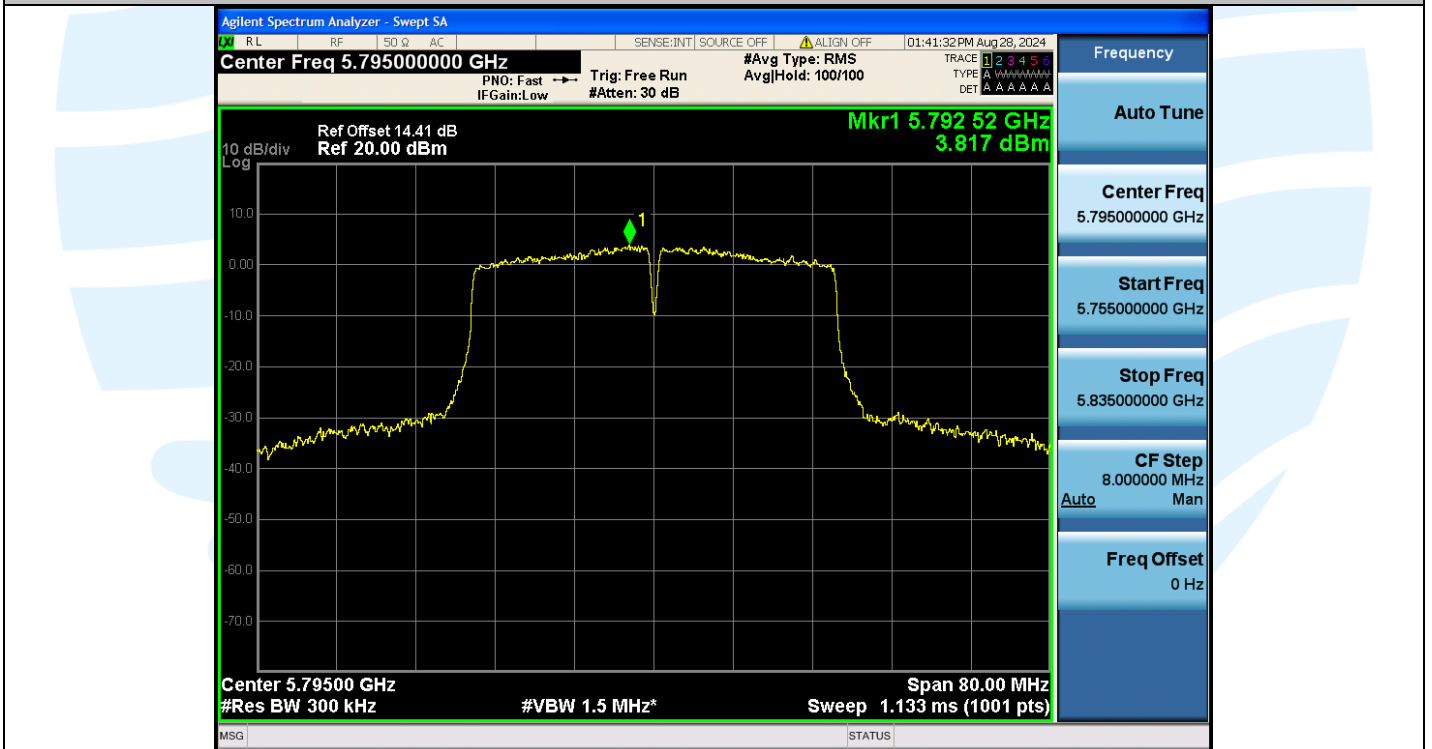

Tel: +86-755-28230888

Fax: +86-755-28230886

E-mail: info@uttlab.com

<http://www.uttlab.com>

UTTR-RF-EN300328-V1.2

11N40MIMO-Ant3-5795-PASS

11AC20MIMO-Ant1-5180-PASS