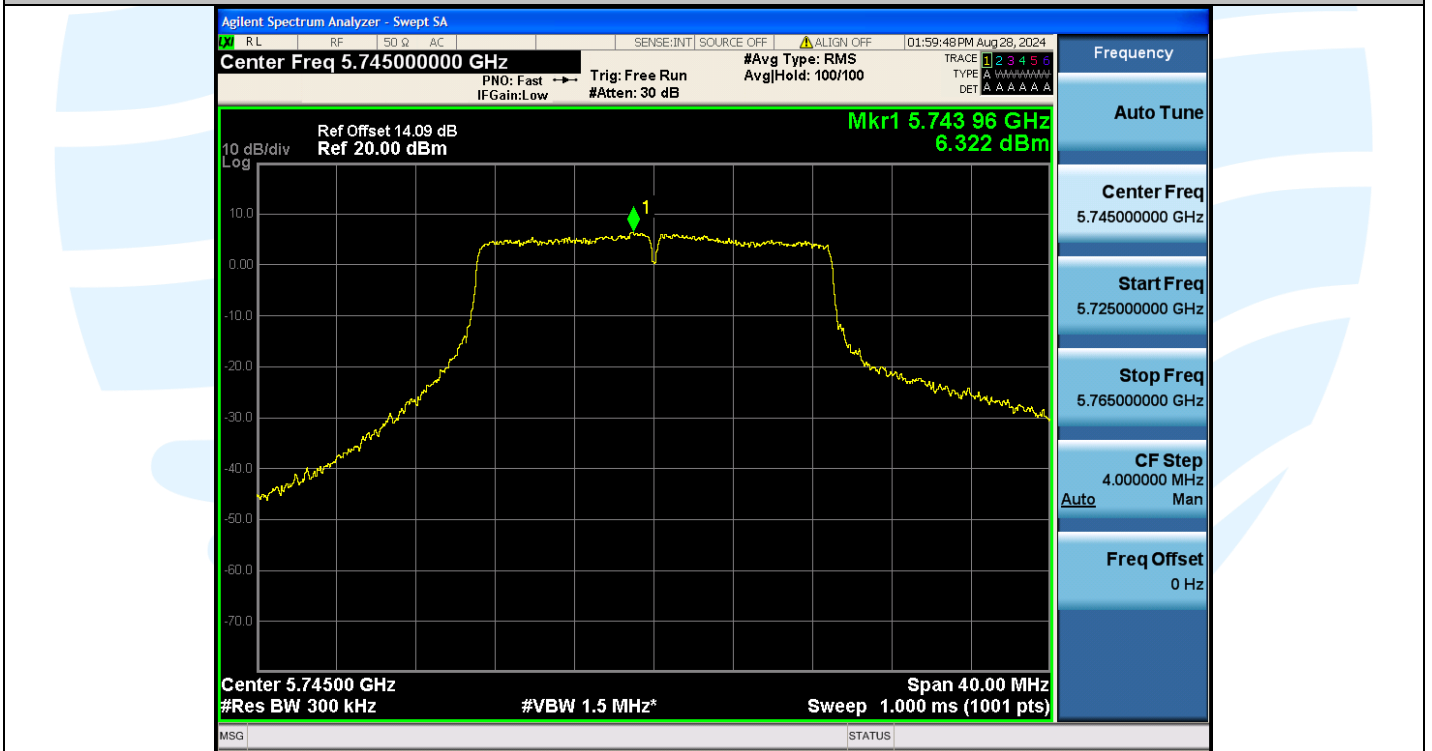

Fax: +86-755-28230886

E-mail: info@uttlab.com

<http://www.uttlab.com>

UTTR-RF-EN300328-V1.2

11AC20MIMO-Ant3-5745-PASS

11AC20MIMO-Ant1-5785-PASS