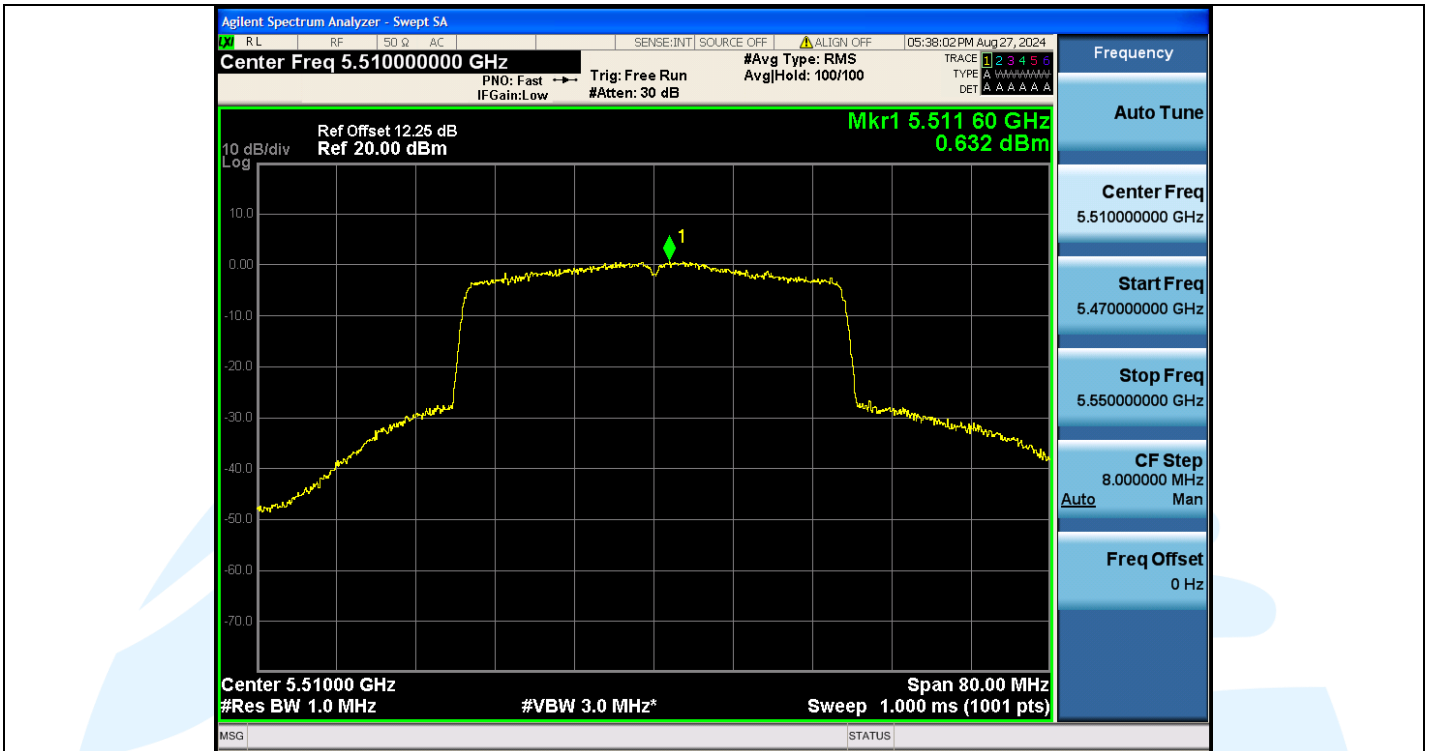

Tel: +86-755-28230888

Fax: +86-755-28230886

E-mail: info@uttlab.com

<http://www.uttlab.com>

UTTR-RF-EN300328-V1.2

11AX40MIMO-Ant3-5510-PASS

11AX40MIMO-Ant1-5550-PASS