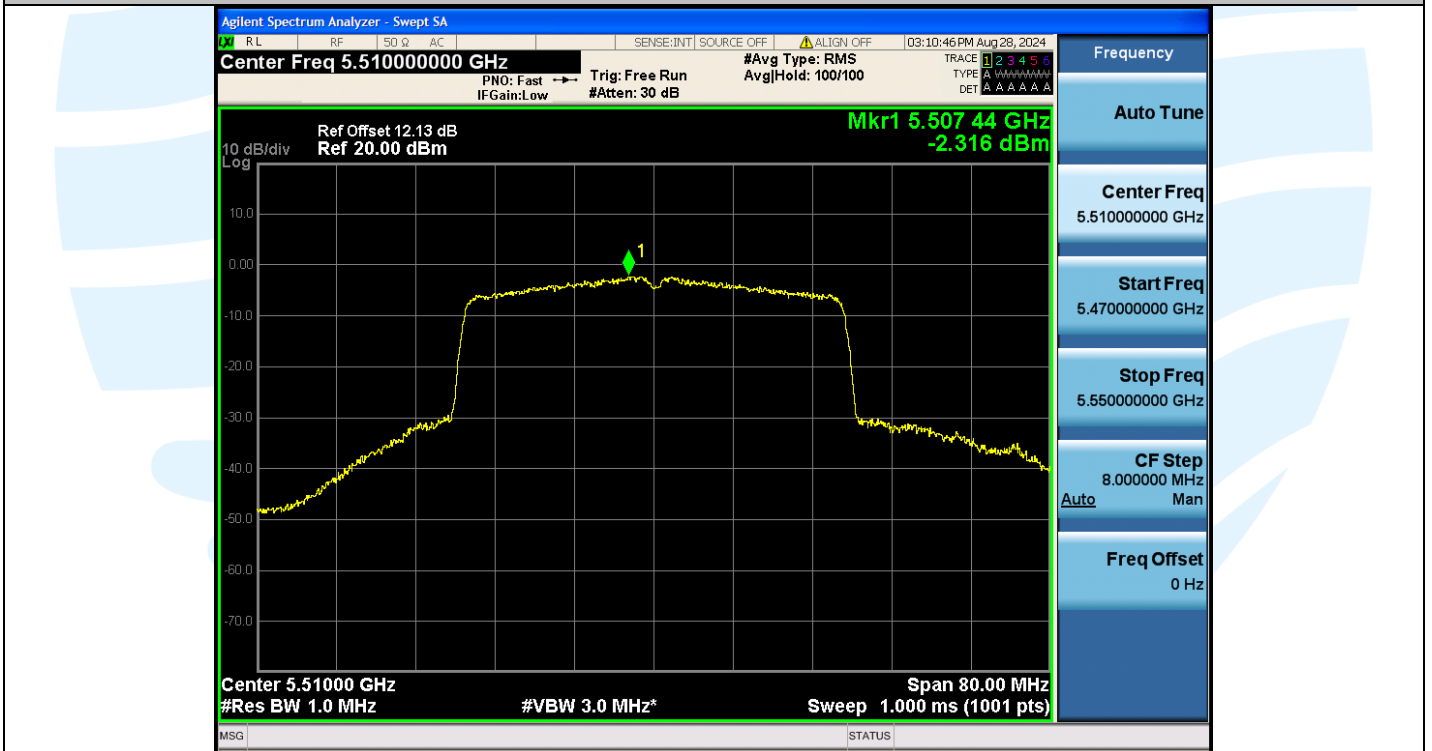

Tel: +86-755-28230888

Fax: +86-755-28230886

E-mail: info@uttlab.com

<http://www.uttlab.com>

UTTR-RF-EN300328-V1.2

11AX40MIMO-Ant3-5510-PASS

11AX40MIMO-Ant1-5550-PASS