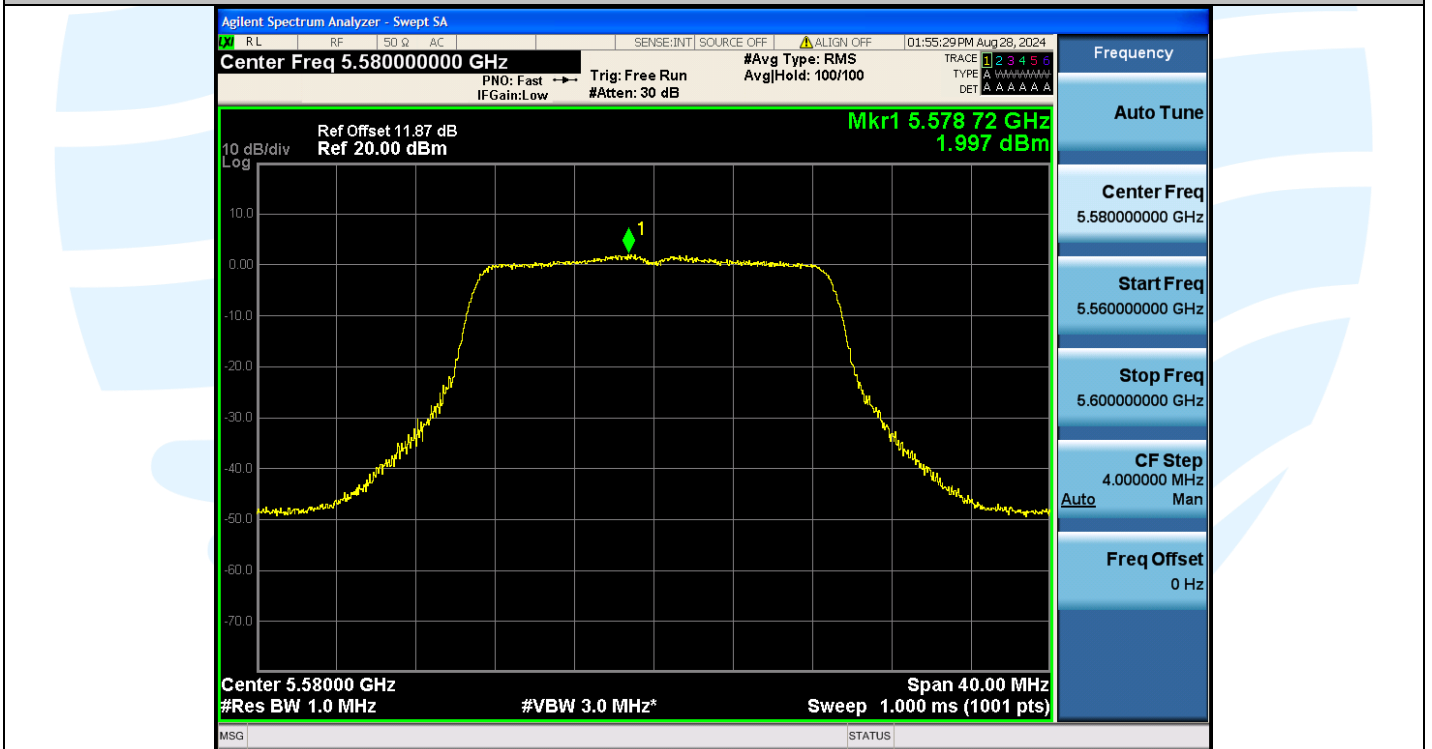

Tel: +86-755-28230888

Fax: +86-755-28230886

E-mail: info@uttlab.com

<http://www.uttlab.com>

UTTR-RF-EN300328-V1.2

11AC20MIMO-Ant3-5580-PASS

11AC20MIMO-Ant1-5700-PASS