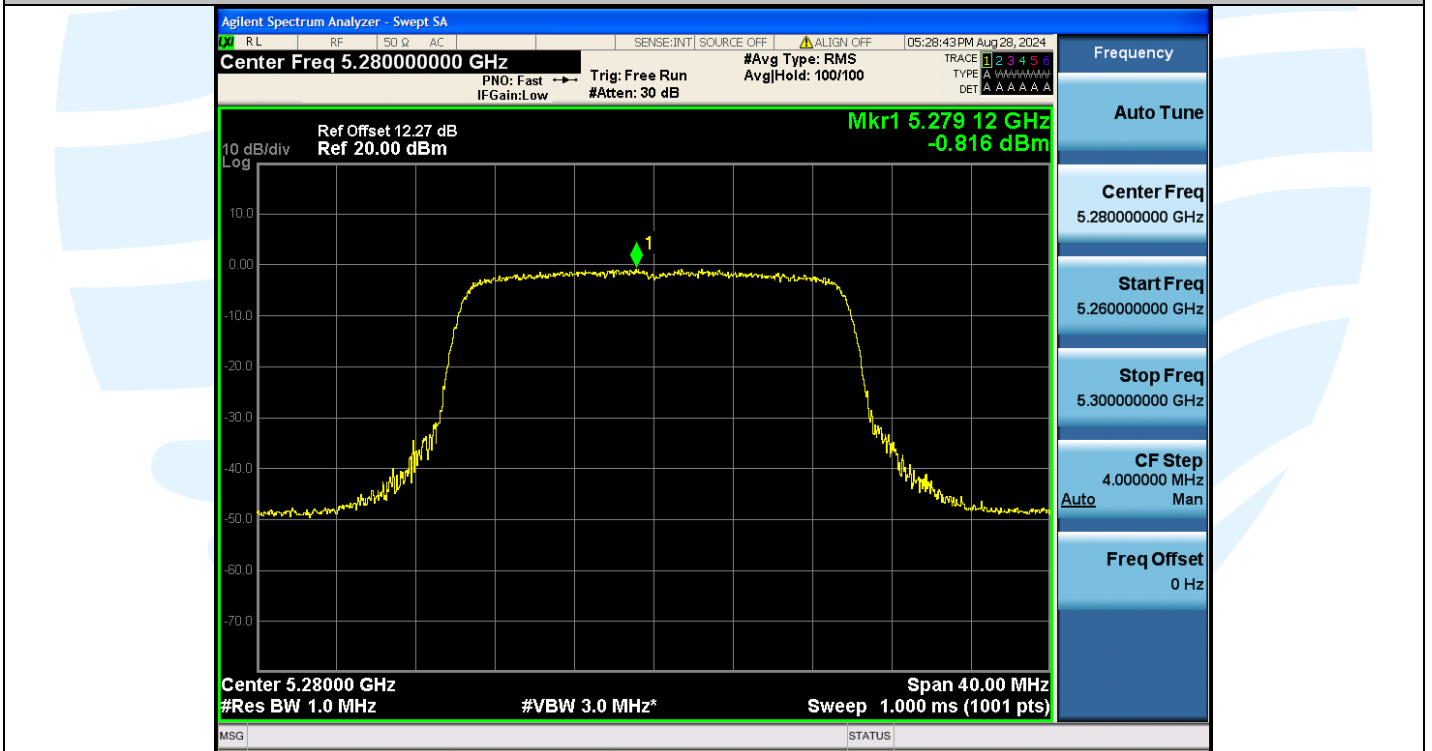

Tel: +86-755-28230888

Fax: +86-755-28230886

E-mail: info@uttlab.com

<http://www.uttlab.com>

UTTR-RF-EN300328-V1.2

11AX20MIMO-Ant3-5280-PASS

11AX20MIMO-Ant1-5320-PASS