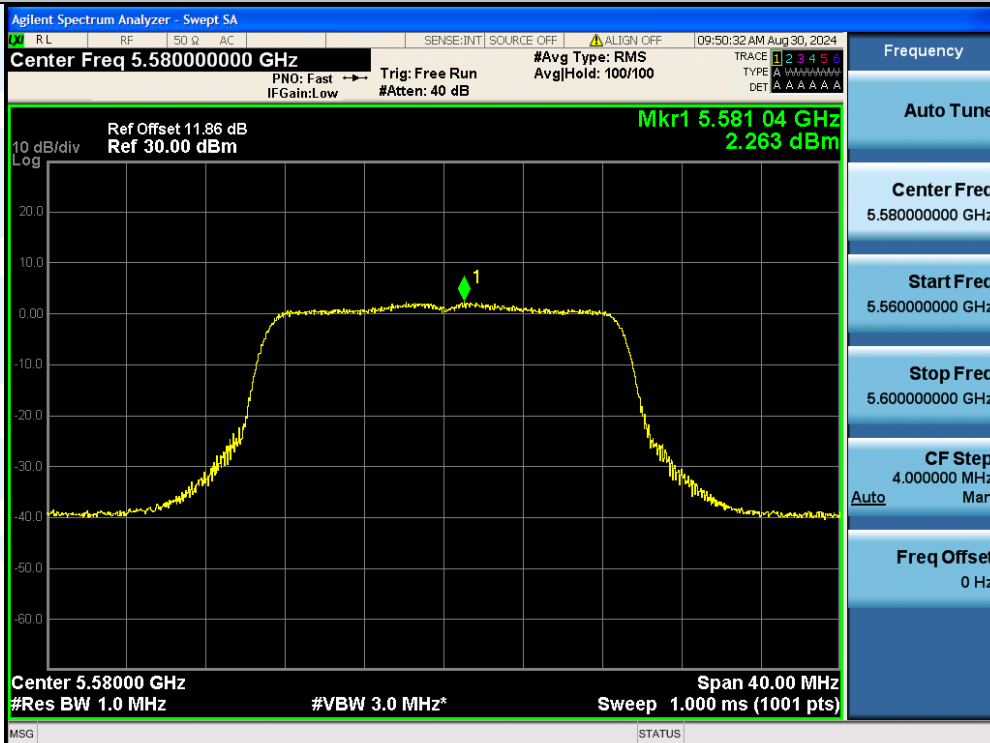

Tel: +86-755-28230888

Fax: +86-755-28230886

E-mail: info@uttlab.com

<http://www.uttlab.com>

UTTR-RF-EN300328-V1.2

11AC20MIMO-Ant2-5580-PASS

11AC20MIMO-Ant1-5700-PASS