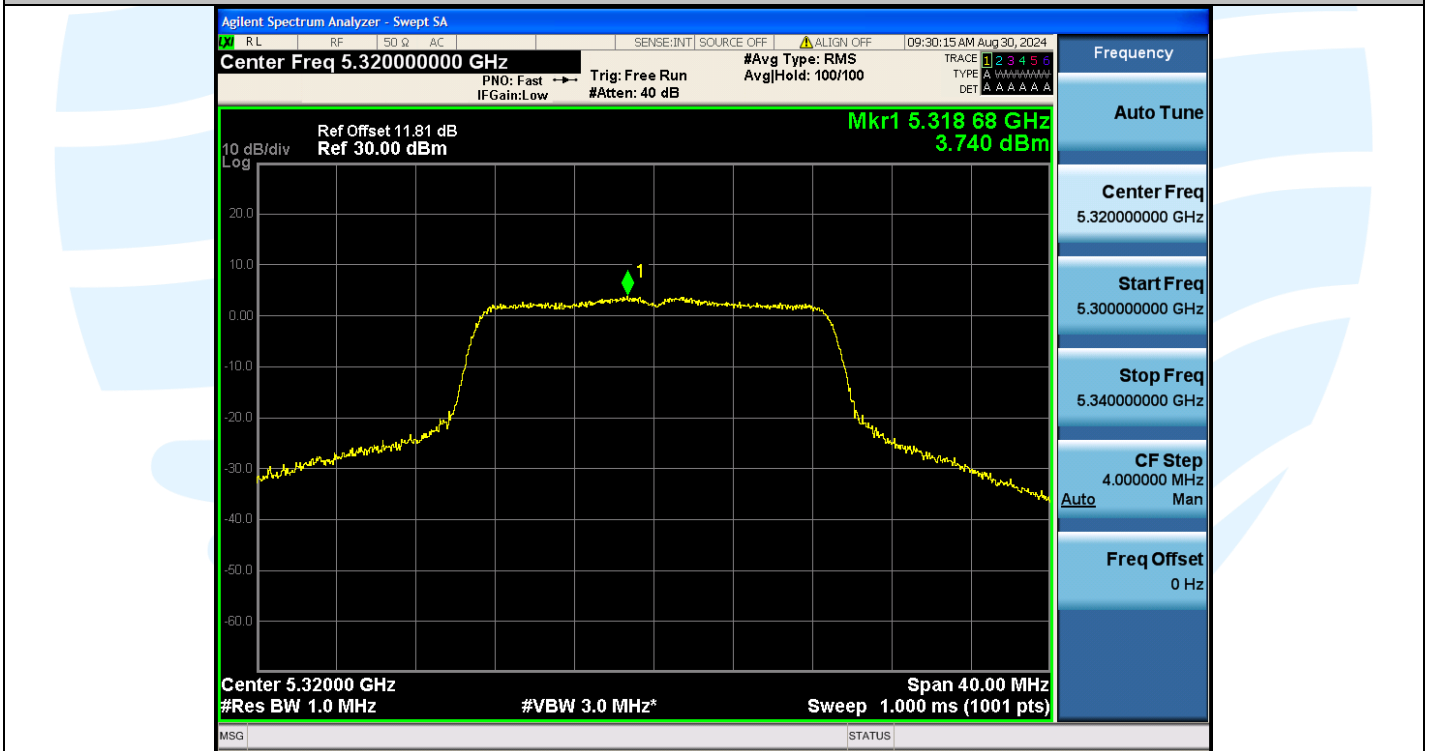

Tel: +86-755-28230888

Fax: +86-755-28230886

E-mail: info@uttlab.com

<http://www.uttlab.com>

UTTR-RF-EN300328-V1.2

11N20MIMO-Ant2-5320-PASS

11N20MIMO-Ant1-5500-PASS