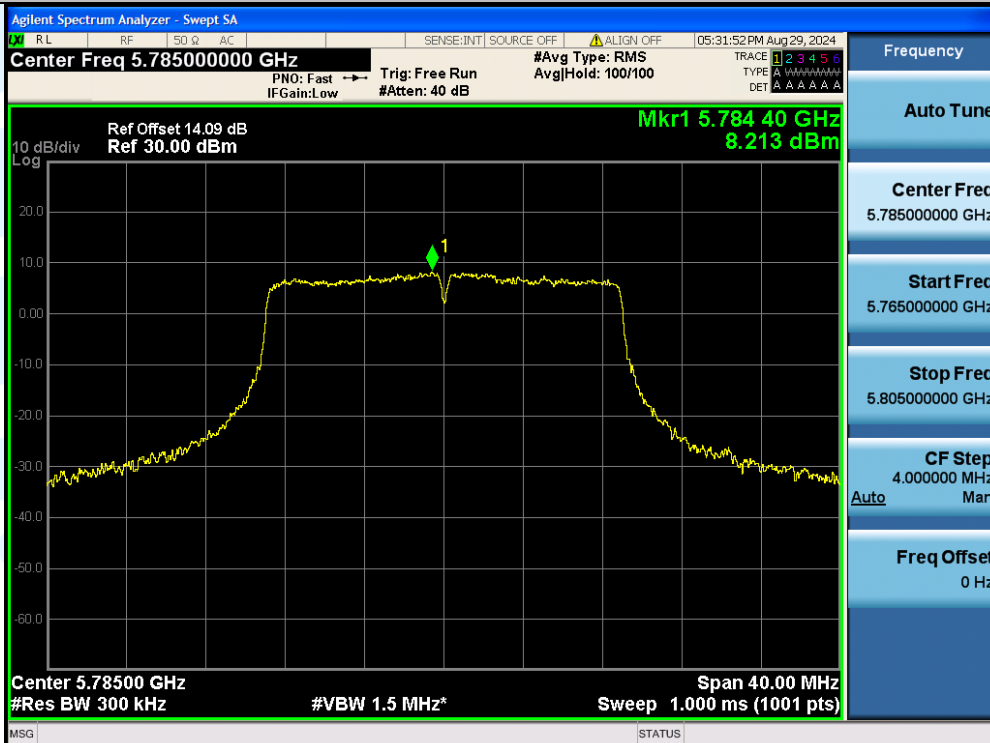

Fax: +86-755-28230886

E-mail: info@uttlab.com

<http://www.uttlab.com>

UTTR-RF-EN300328-V1.2

11AC20MIMO-Ant2-5785-PASS

11AC20MIMO-Ant1-5825-PASS