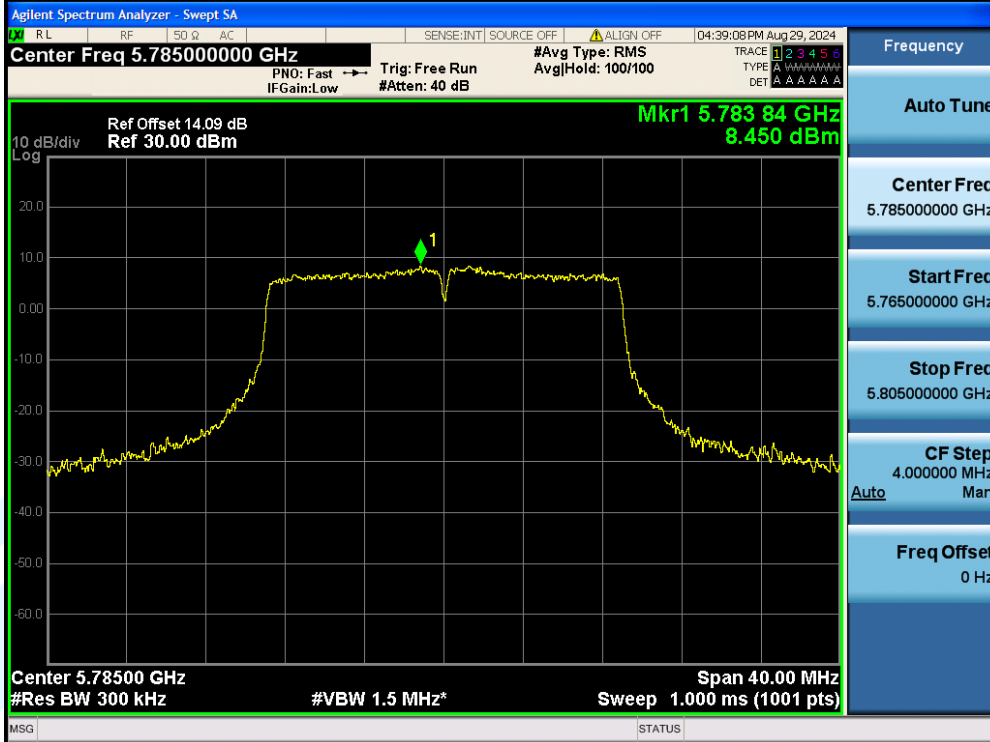

Tel: +86-755-28230888

Fax: +86-755-28230886

E-mail: info@uttlab.com

<http://www.uttlab.com>

UTTR-RF-EN300328-V1.2

11N20MIMO-Ant2-5785-PASS

11N20MIMO-Ant1-5825-PASS

**Shenzhen UnionTrust Quality and Technology Co., Ltd.**