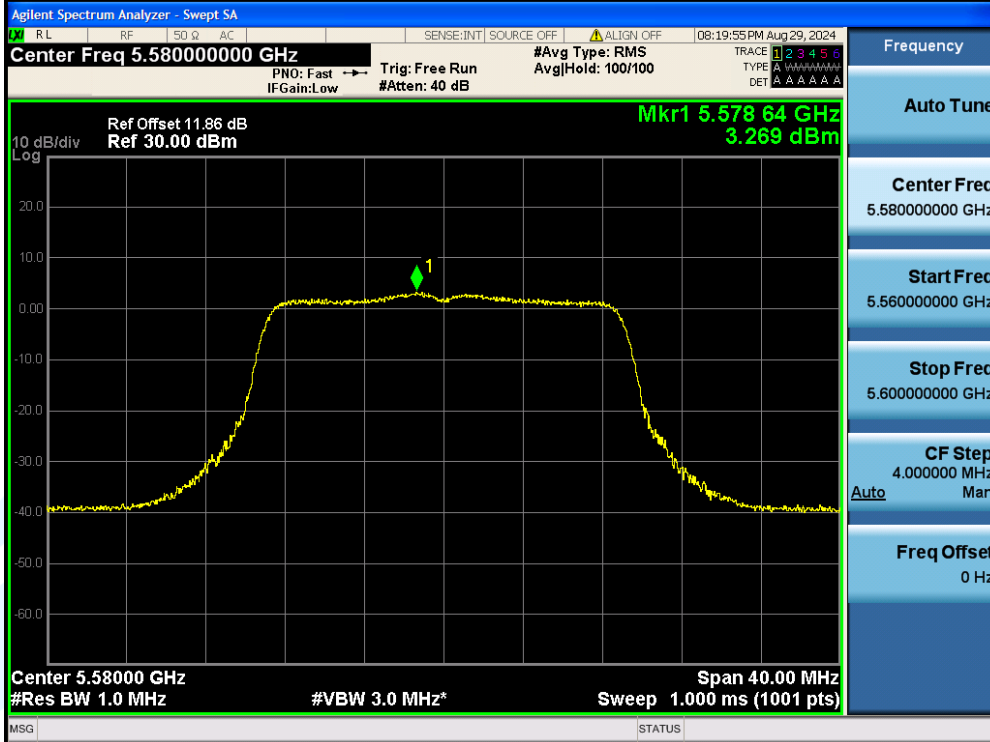

Tel: +86-755-28230888

Fax: +86-755-28230886

E-mail: info@uttlab.com

<http://www.uttlab.com>

UTTR-RF-EN300328-V1.2

11AC20MIMO-Ant2-5580-PASS

11AC20MIMO-Ant1-5700-PASS