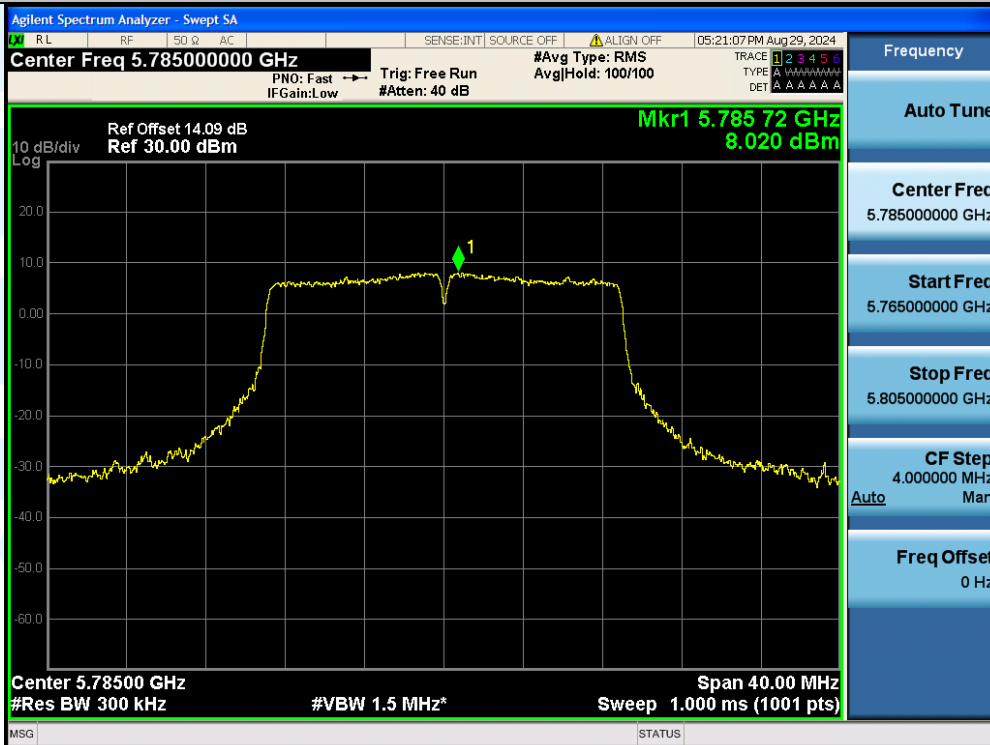

Tel: +86-755-28230888

Fax: +86-755-28230886

E-mail: info@uttlab.com

<http://www.uttlab.com>

UTTR-RF-EN300328-V1.2

11N20MIMO-Ant2-5785-PASS

11N20MIMO-Ant1-5825-PASS

**Shenzhen UnionTrust Quality and Technology Co., Ltd.**