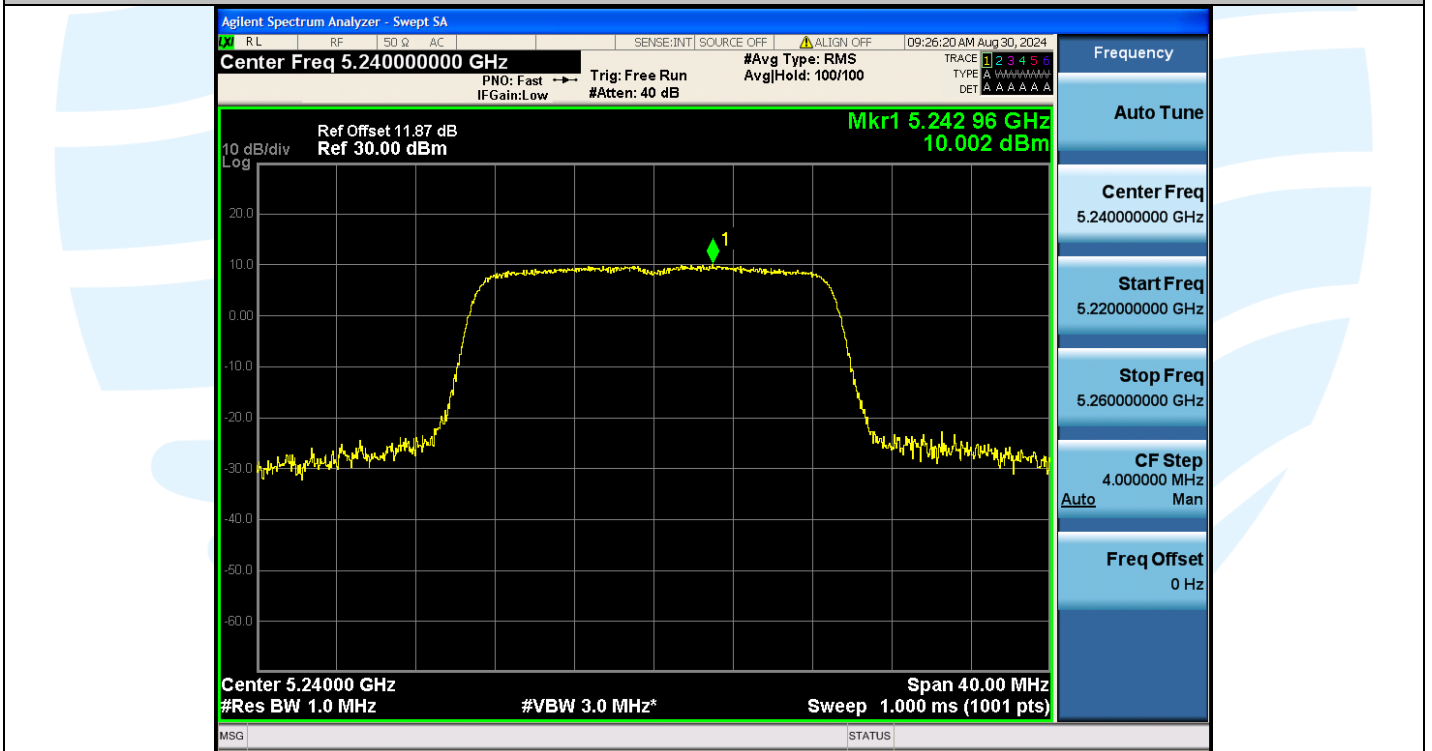

Fax: +86-755-28230886

E-mail: info@uttlab.com

<http://www.uttlab.com>

UTTR-RF-EN300328-V1.2

11N20MIMO-Ant2-5240-PASS

11N20MIMO-Ant1-5260-PASS