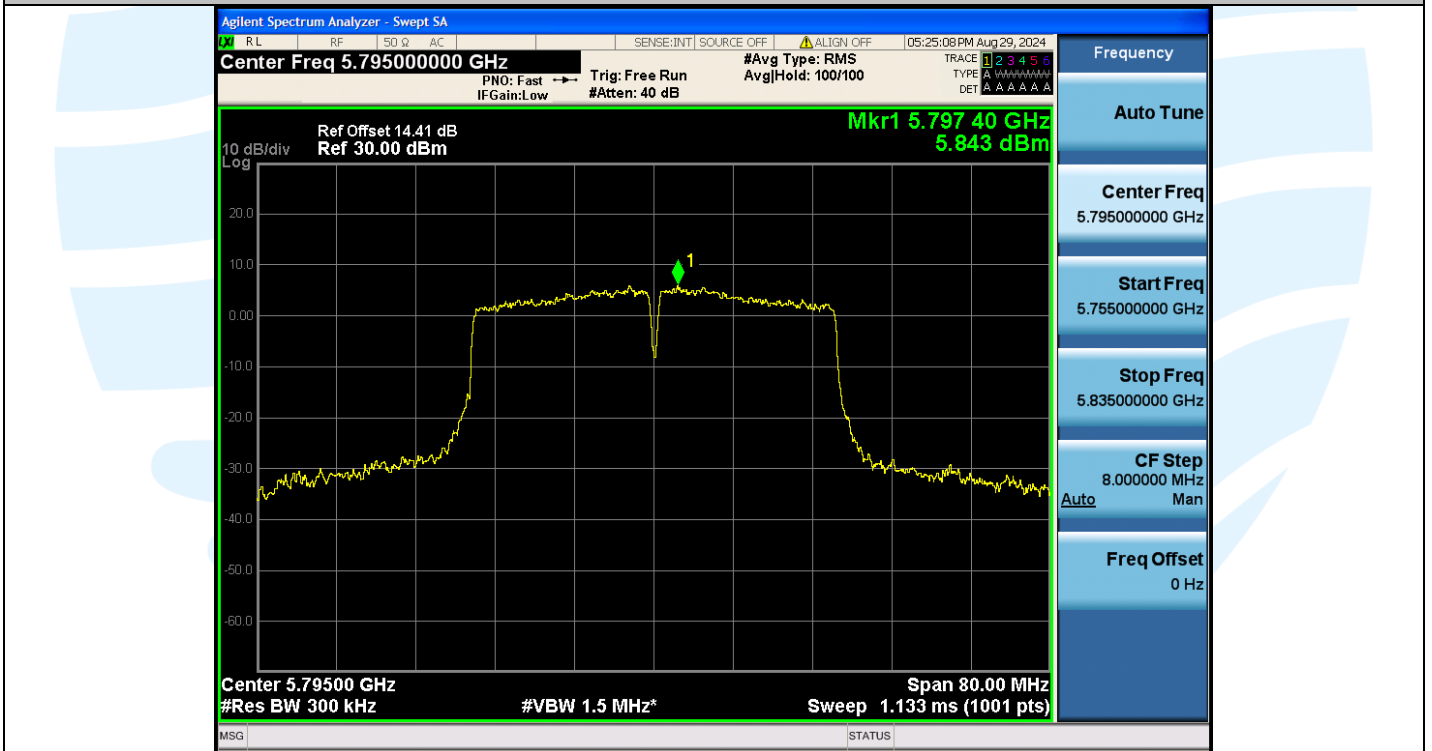

Fax: +86-755-28230886

E-mail: info@uttlab.com

<http://www.uttlab.com>

UTTR-RF-EN300328-V1.2

11N40MIMO-Ant2-5795-PASS

11AC20MIMO-Ant1-5180-PASS