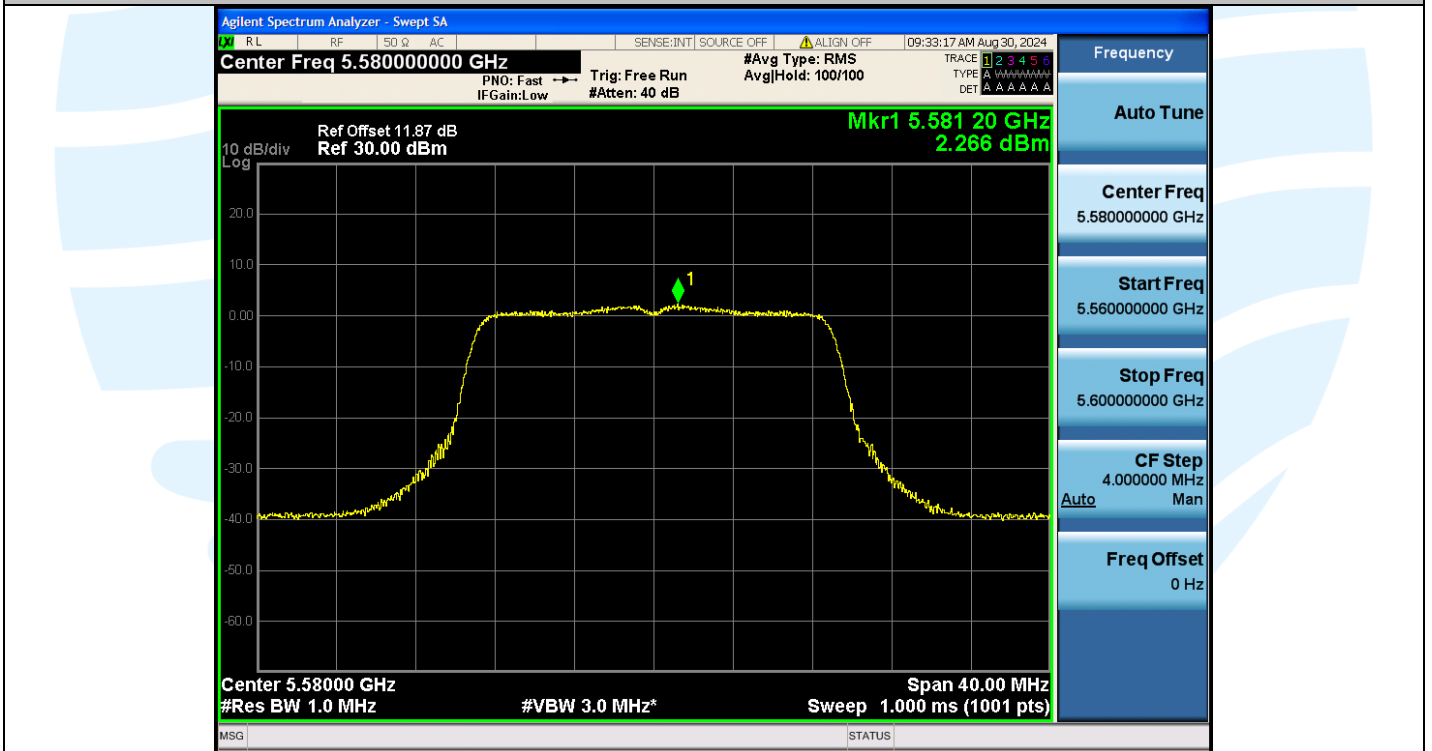

Tel: +86-755-28230888

Fax: +86-755-28230886

E-mail: info@uttlab.com

<http://www.uttlab.com>

UTTR-RF-EN300328-V1.2

11N20MIMO-Ant2-5580-PASS

11N20MIMO-Ant1-5700-PASS

**Shenzhen UnionTrust Quality and Technology Co., Ltd.**