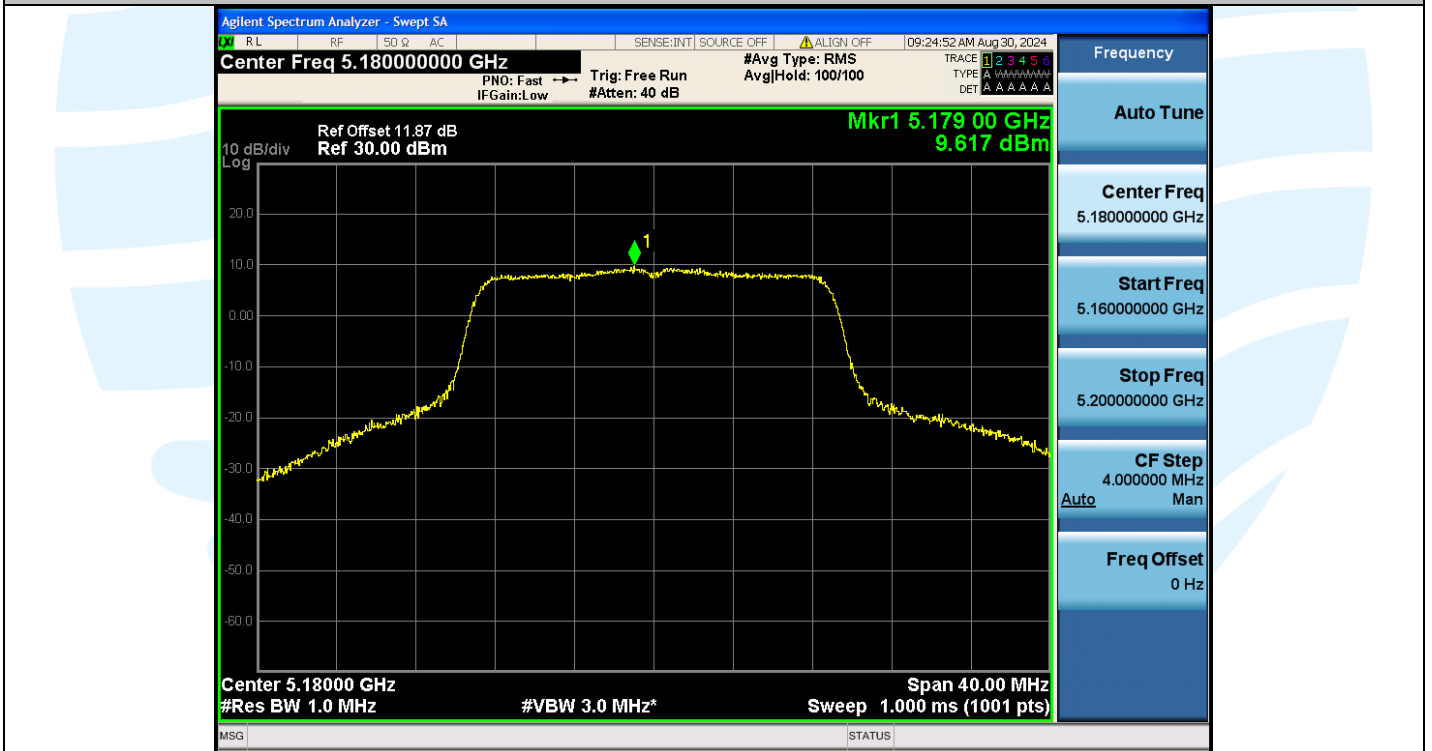

Fax: +86-755-28230886

E-mail: info@uttlab.com

<http://www.uttlab.com>

UTTR-RF-EN300328-V1.2

11N20MIMO-Ant2-5180-PASS

11N20MIMO-Ant1-5200-PASS