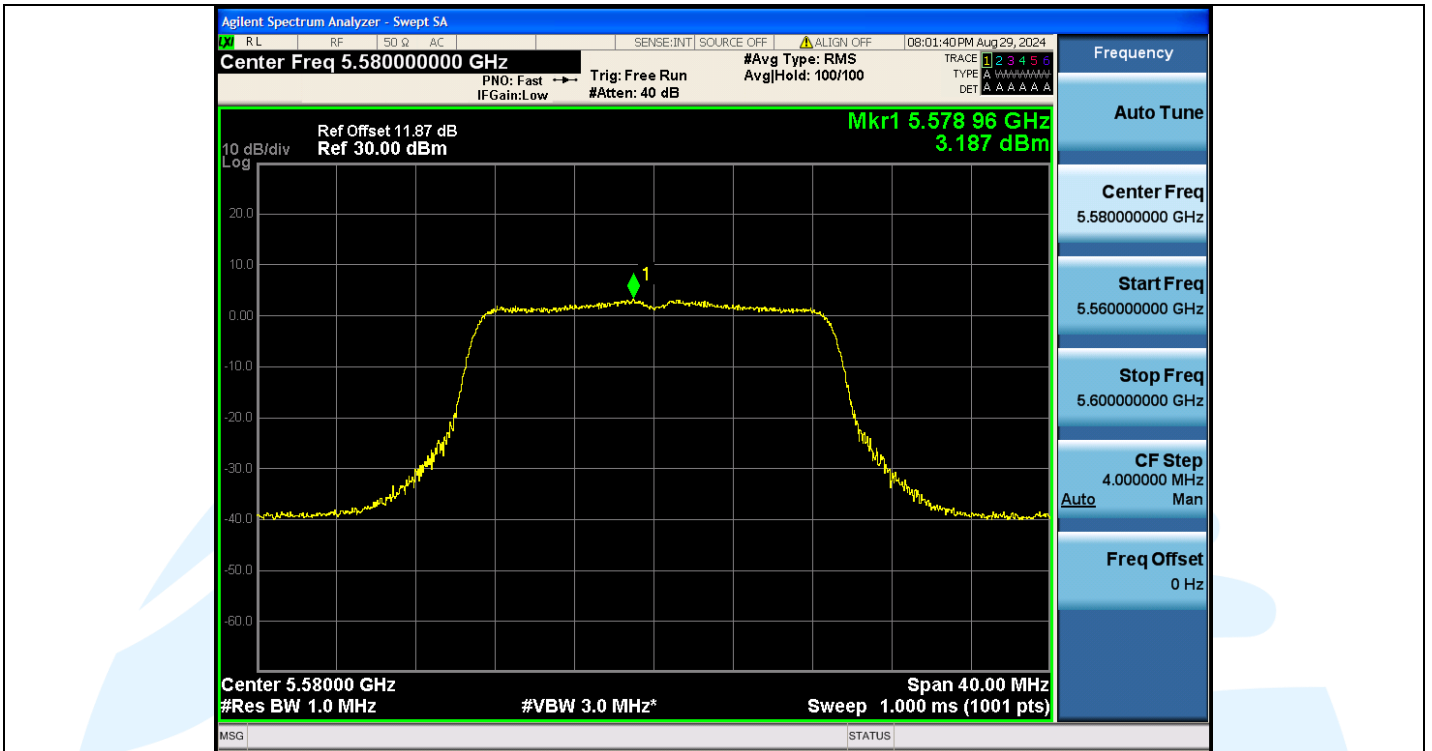

Tel: +86-755-28230888

Fax: +86-755-28230886

E-mail: info@uttlab.com

<http://www.uttlab.com>

UTTR-RF-EN300328-V1.2

11N20MIMO-Ant2-5580-PASS

11N20MIMO-Ant1-5700-PASS

**Shenzhen UnionTrust Quality and Technology Co., Ltd.**