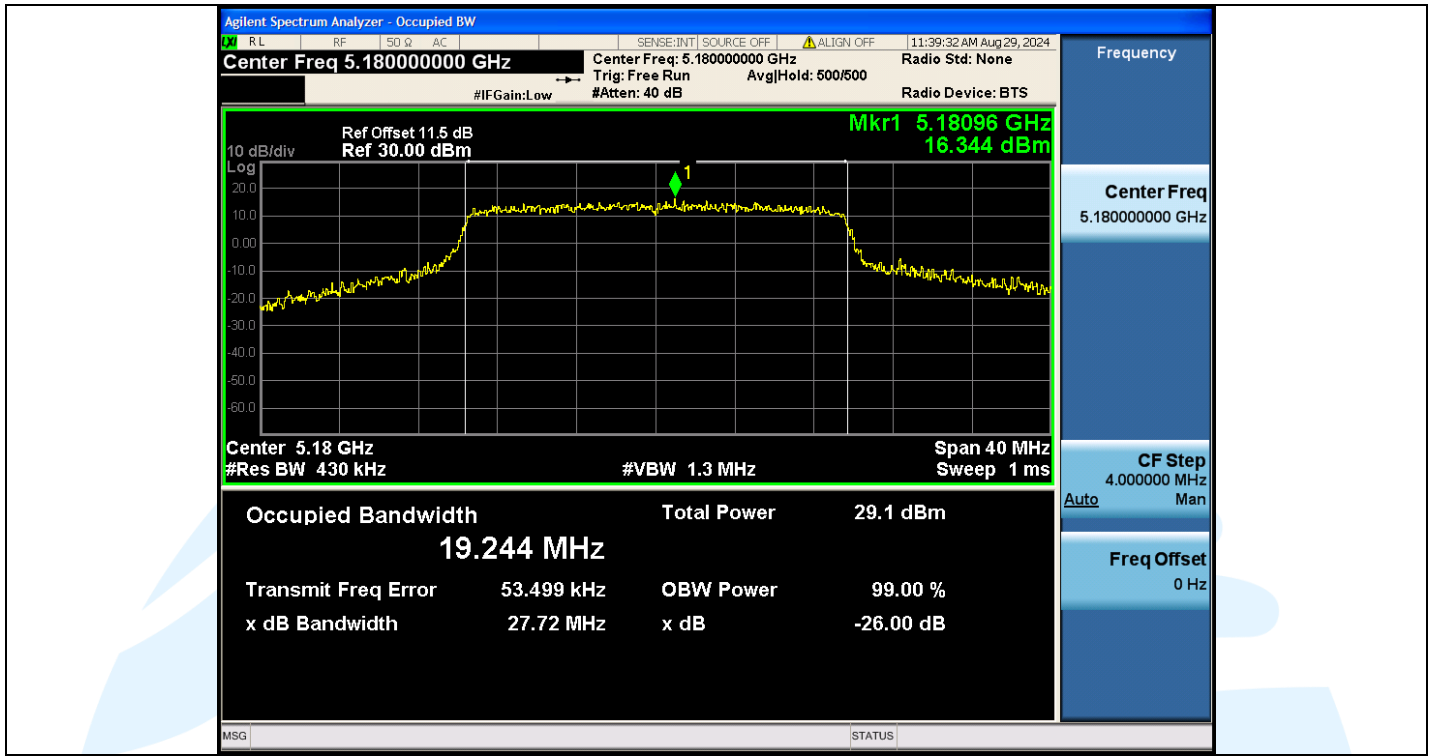

Tel: +86-755-28230888

Fax: +86-755-28230886

E-mail: info@uttlab.com

<http://www.uttlab.com>

UTTR-RF-EN300328-V1.2

11AX20MIMO-Ant3-5180

11AX20MIMO-Ant2-5200

Shenzhen UnionTrust Quality and Technology Co., Ltd.