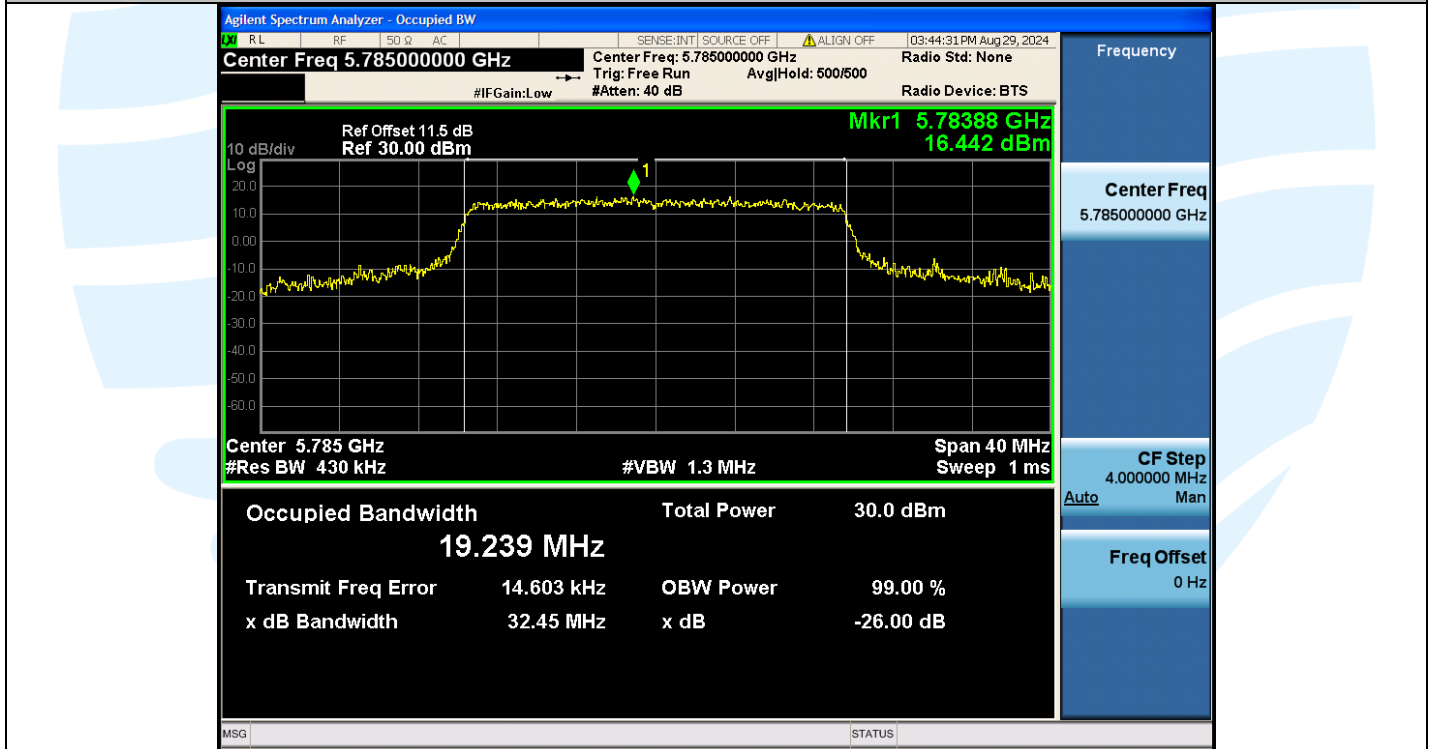

Tel: +86-755-28230888

Fax: +86-755-28230886

E-mail: info@uttlab.com

<http://www.uttlab.com>

UTTR-RF-EN300328-V1.2

11AX20MIMO-Ant3-5785

11AX20MIMO-Ant2-5825

Shenzhen UnionTrust Quality and Technology Co., Ltd.