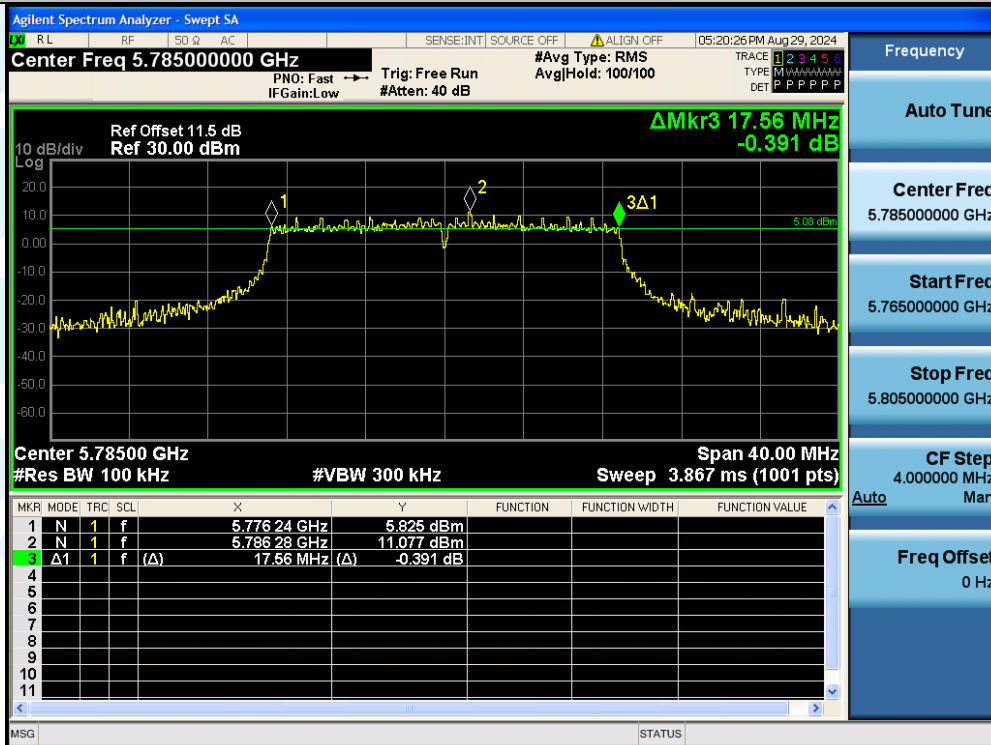

Tel: +86-755-28230888

Fax: +86-755-28230886

E-mail: info@uttlab.com

<http://www.uttlab.com>

UTTR-RF-EN300328-V1.2

11N20MIMO-Ant2-5785-PASS

11N20MIMO-Ant1-5825-PASS

Shenzhen UnionTrust Quality and Technology Co., Ltd.