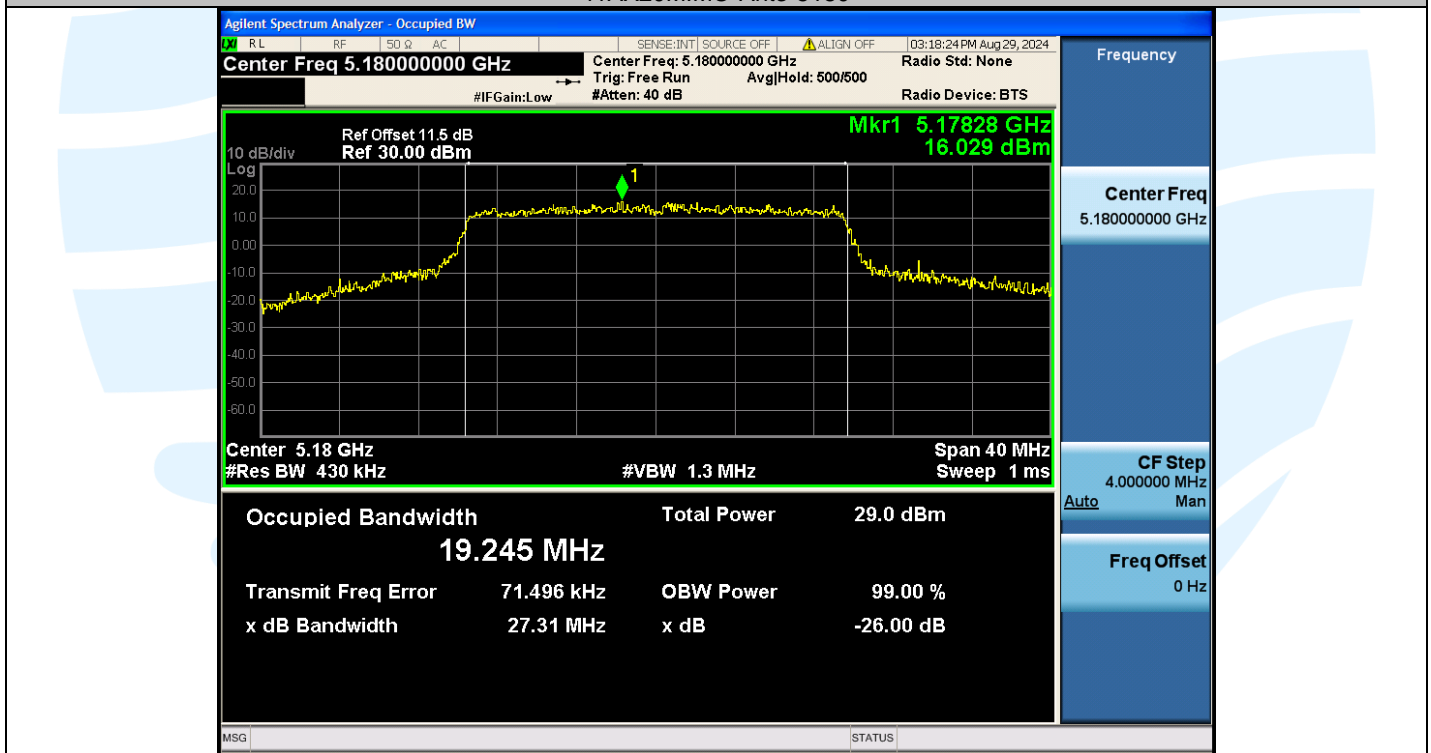

Tel: +86-755-28230888

Fax: +86-755-28230886

E-mail: info@uttlab.com

<http://www.uttlab.com>

UTTR-RF-EN300328-V1.2

11AX20MIMO-Ant3-5180

11AX20MIMO-Ant2-5200

Shenzhen UnionTrust Quality and Technology Co., Ltd.