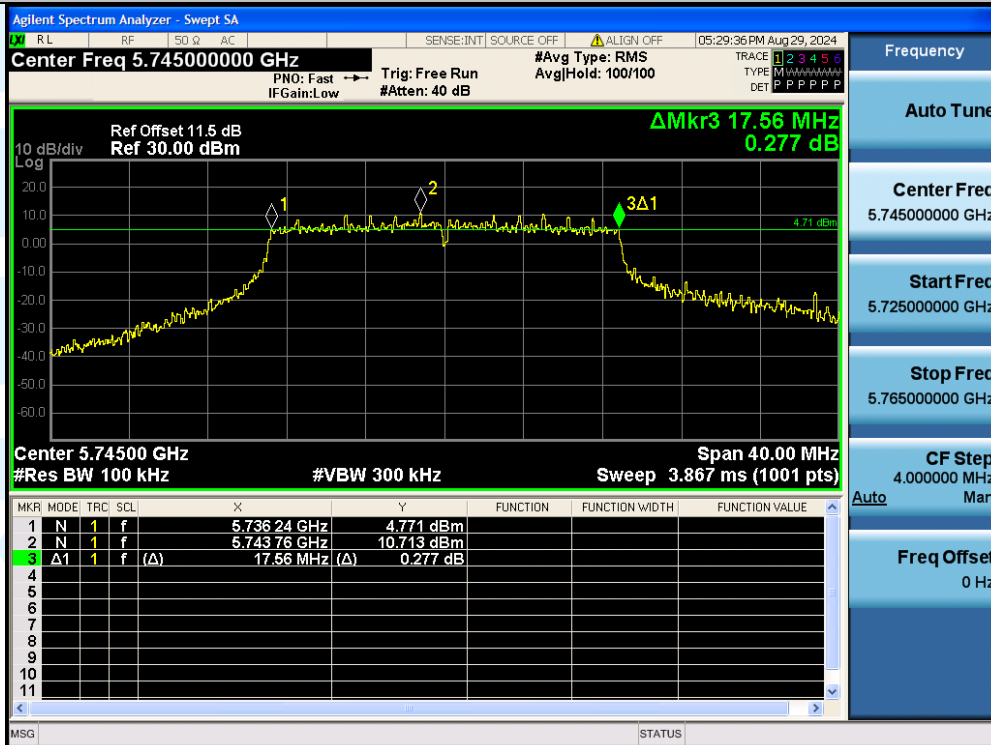

Tel: +86-755-28230888

Fax: +86-755-28230886

E-mail: info@uttlab.com

<http://www.uttlab.com>

UTTR-RF-EN300328-V1.2

11AC20MIMO-Ant2-5745-PASS

11AC20MIMO-Ant1-5785-PASS

Shenzhen UnionTrust Quality and Technology Co., Ltd.