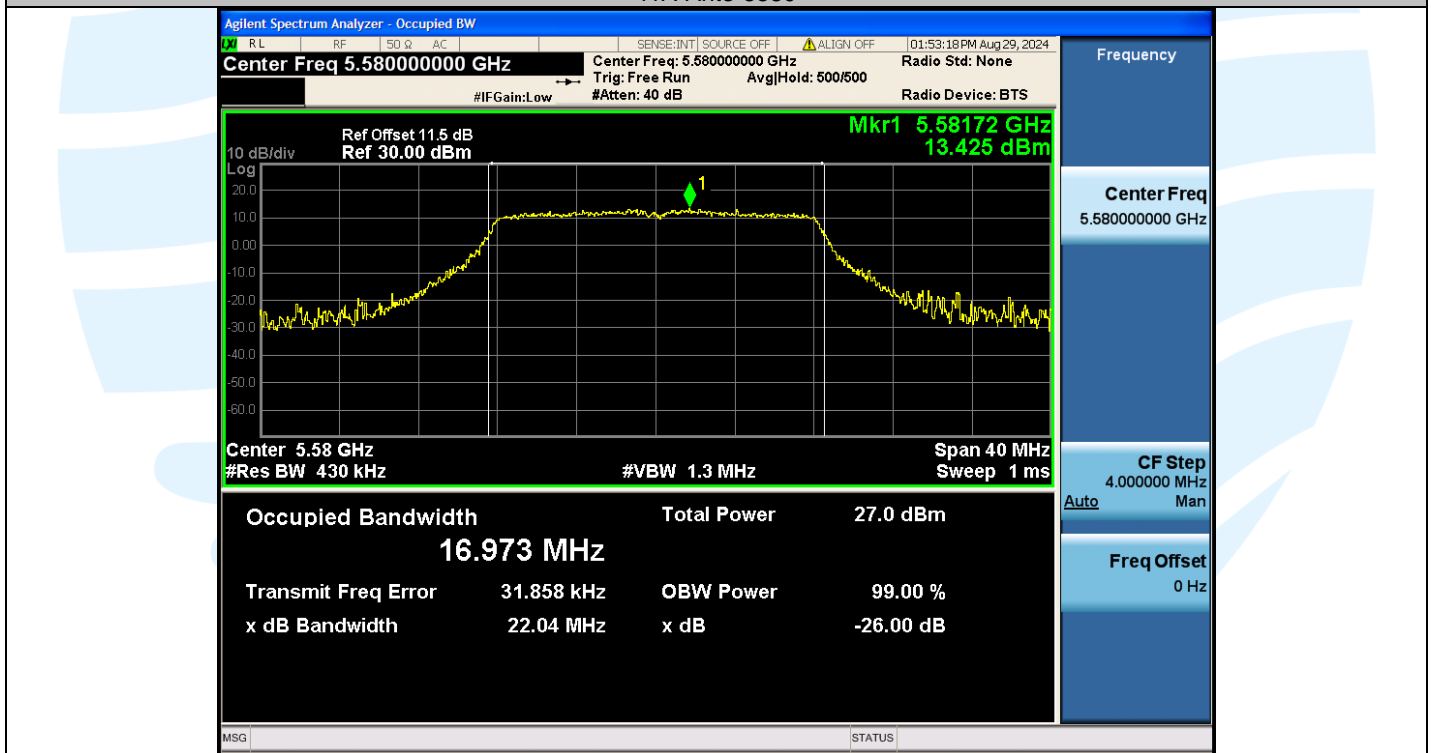

Tel: +86-755-28230888

Fax: +86-755-28230886

E-mail: info@uttlab.com

<http://www.uttlab.com>

UTTR-RF-EN300328-V1.2

11A-Ant3-5580

11A-Ant2-5700

Shenzhen UnionTrust Quality and Technology Co., Ltd.