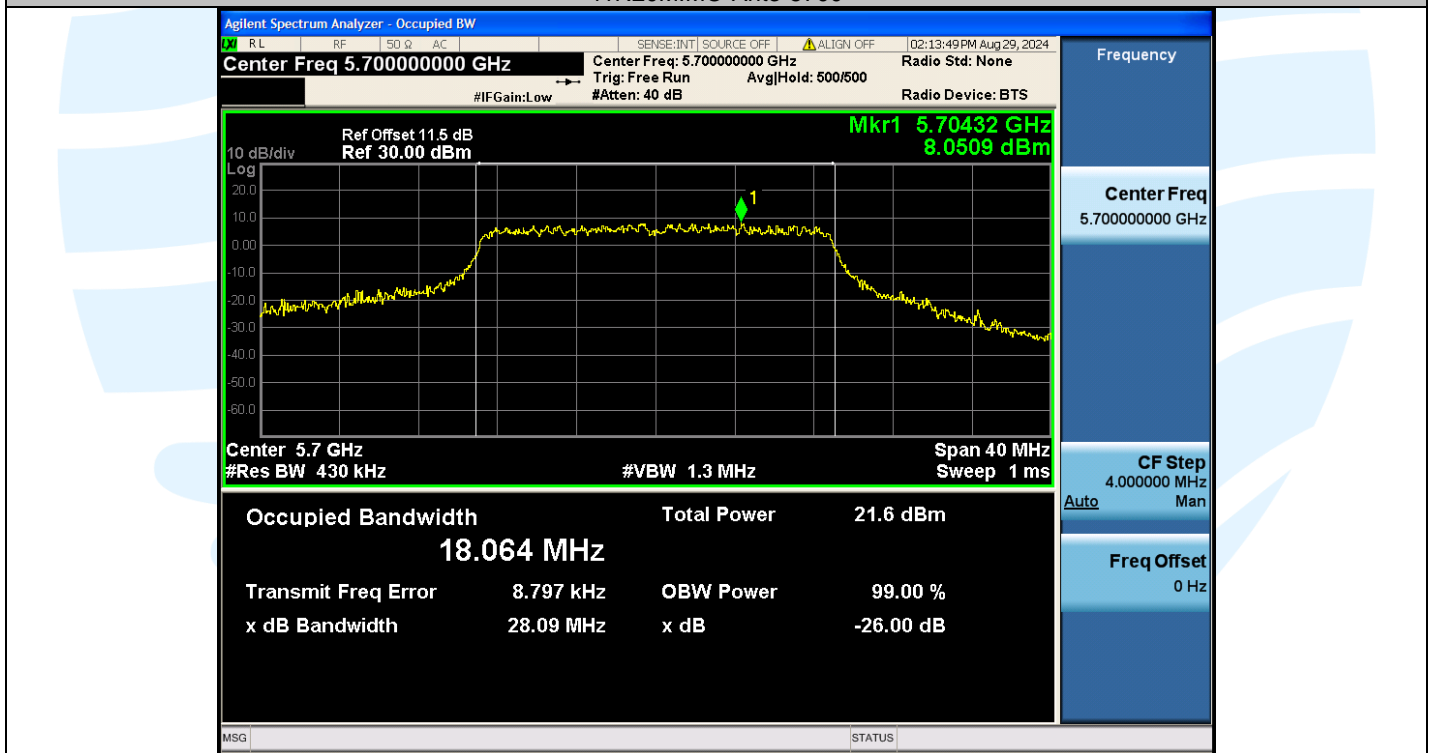

Tel: +86-755-28230888

Fax: +86-755-28230886

E-mail: info@uttlab.com

<http://www.uttlab.com>

UTTR-RF-EN300328-V1.2

11N20MIMO-Ant3-5700

11N20MIMO-Ant2-5745

Shenzhen UnionTrust Quality and Technology Co., Ltd.