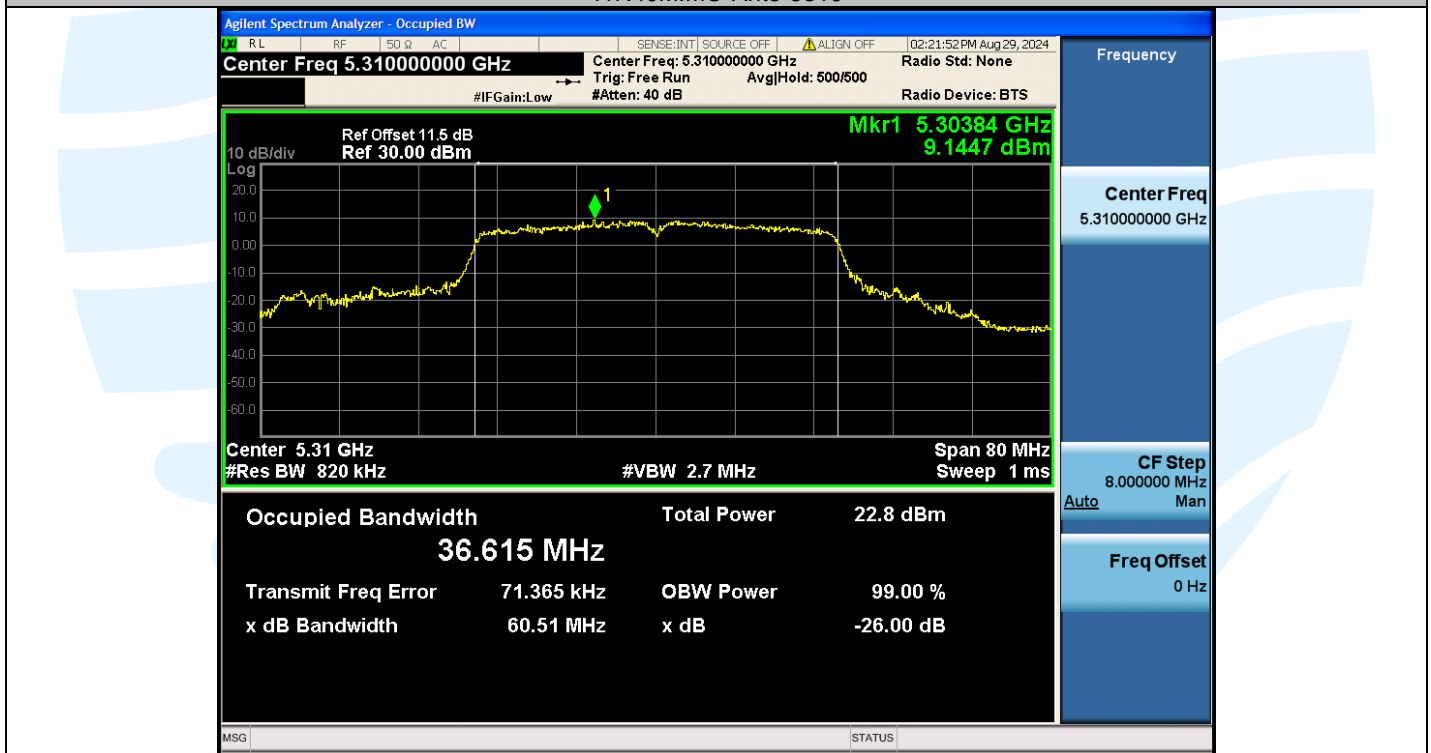

Tel: +86-755-28230888

Fax: +86-755-28230886

E-mail: info@uttlab.com

<http://www.uttlab.com>

UTTR-RF-EN300328-V1.2

11N40MIMO-Ant3-5310

11N40MIMO-Ant2-5510

Shenzhen UnionTrust Quality and Technology Co., Ltd.