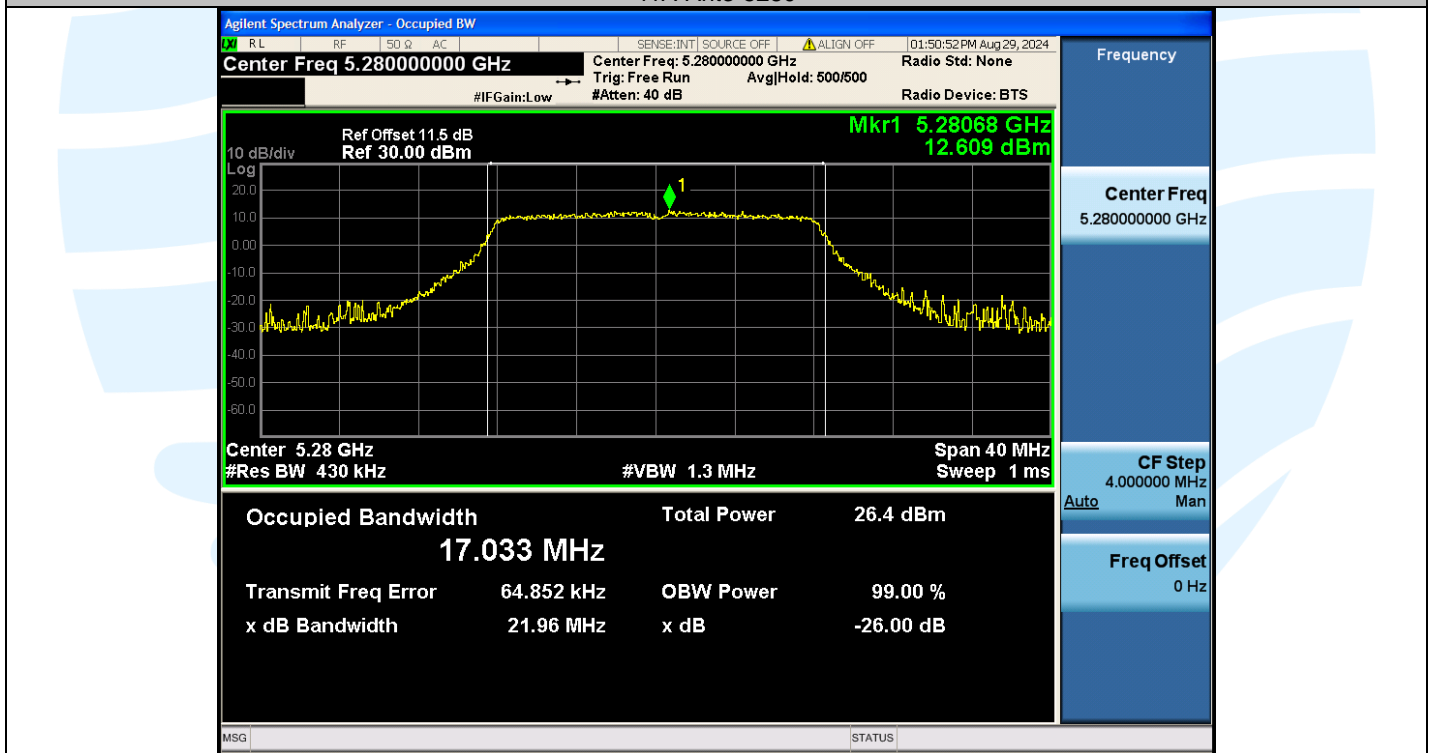

Tel: +86-755-28230888

Fax: +86-755-28230886

E-mail: info@uttlab.com

<http://www.uttlab.com>

UTTR-RF-EN300328-V1.2

11A-Ant3-5280

11A-Ant2-5320

Shenzhen UnionTrust Quality and Technology Co., Ltd.