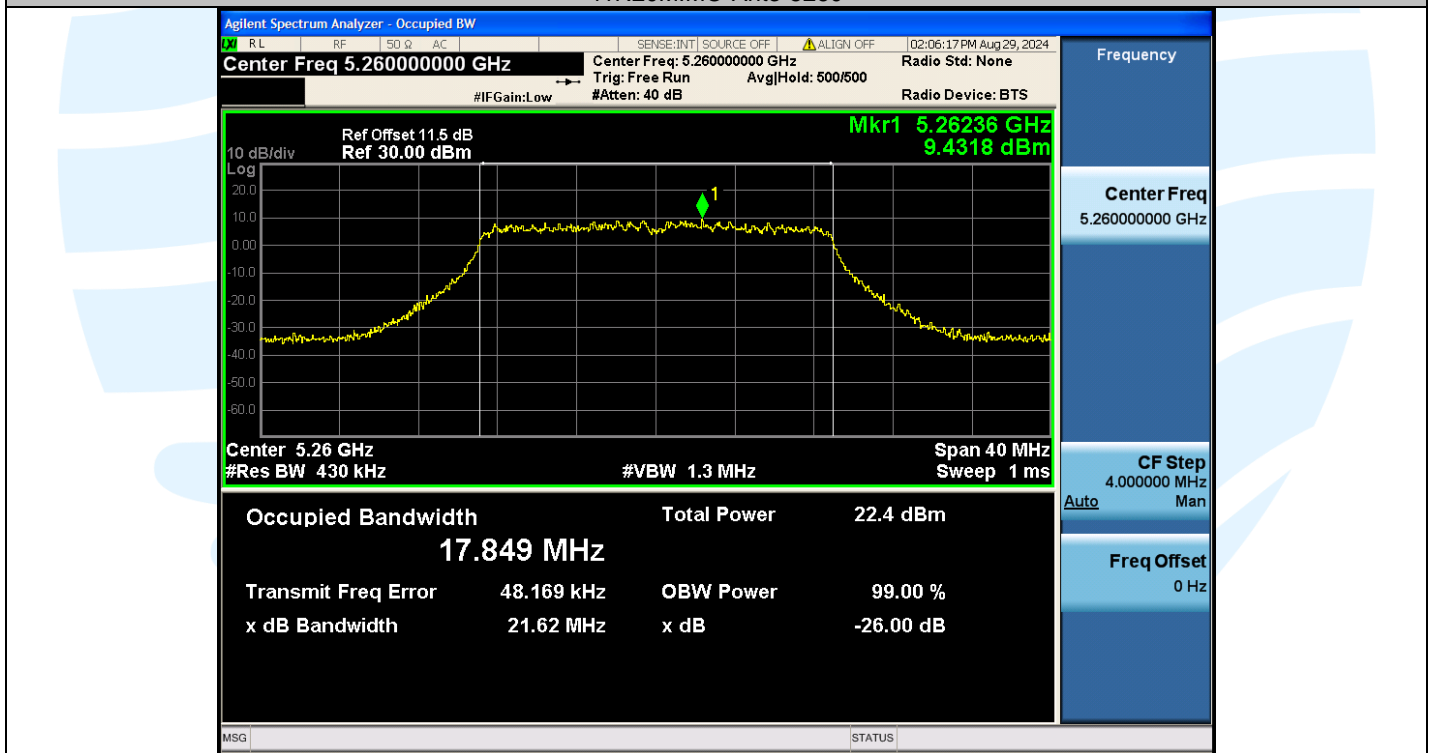

Tel: +86-755-28230888

Fax: +86-755-28230886

E-mail: info@uttlab.com

<http://www.uttlab.com>

UTTR-RF-EN300328-V1.2

11N20MIMO-Ant3-5260

11N20MIMO-Ant2-5280

Shenzhen UnionTrust Quality and Technology Co., Ltd.