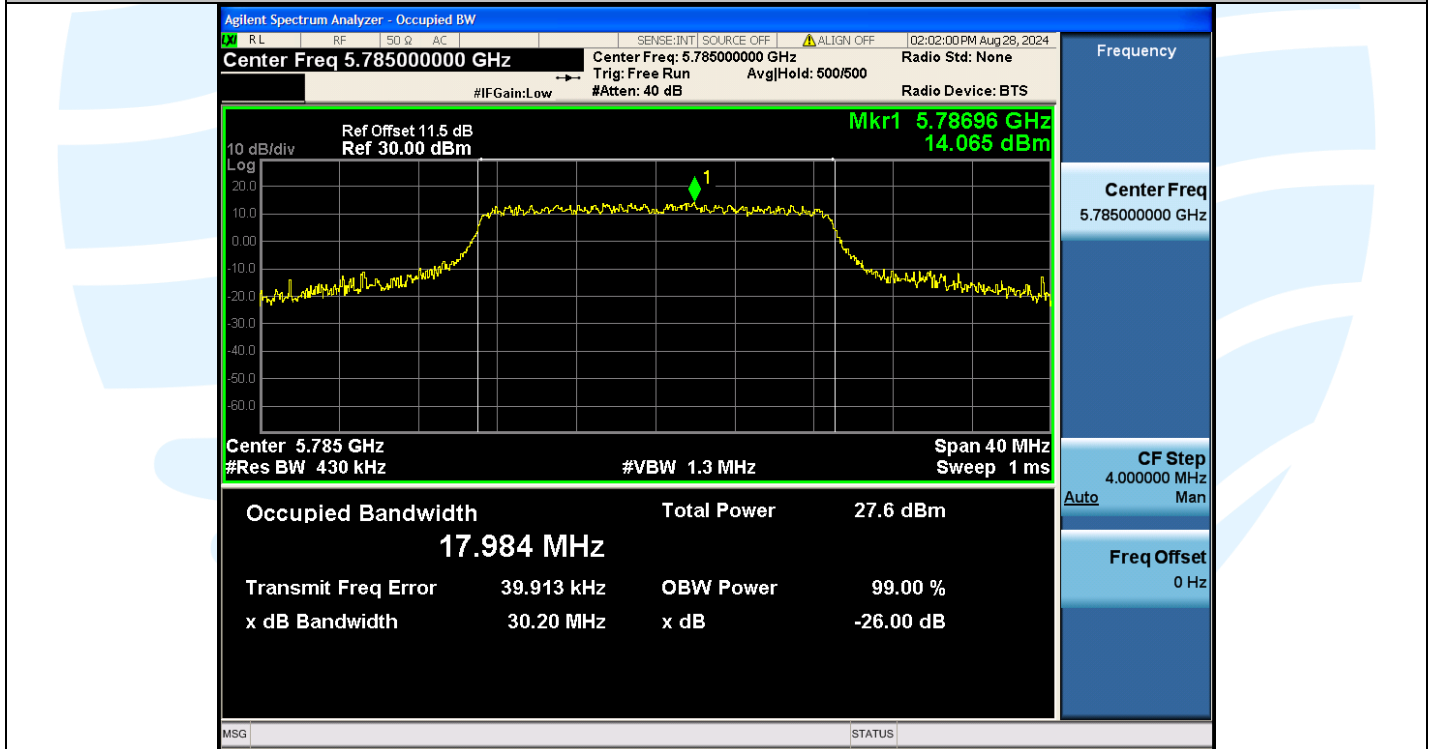

Tel: +86-755-28230888

Fax: +86-755-28230886

E-mail: info@uttlab.com

<http://www.uttlab.com>

UTTR-RF-EN300328-V1.2

11AC20MIMO-Ant3-5785

11AC20MIMO-Ant1-5825

Shenzhen UnionTrust Quality and Technology Co., Ltd.