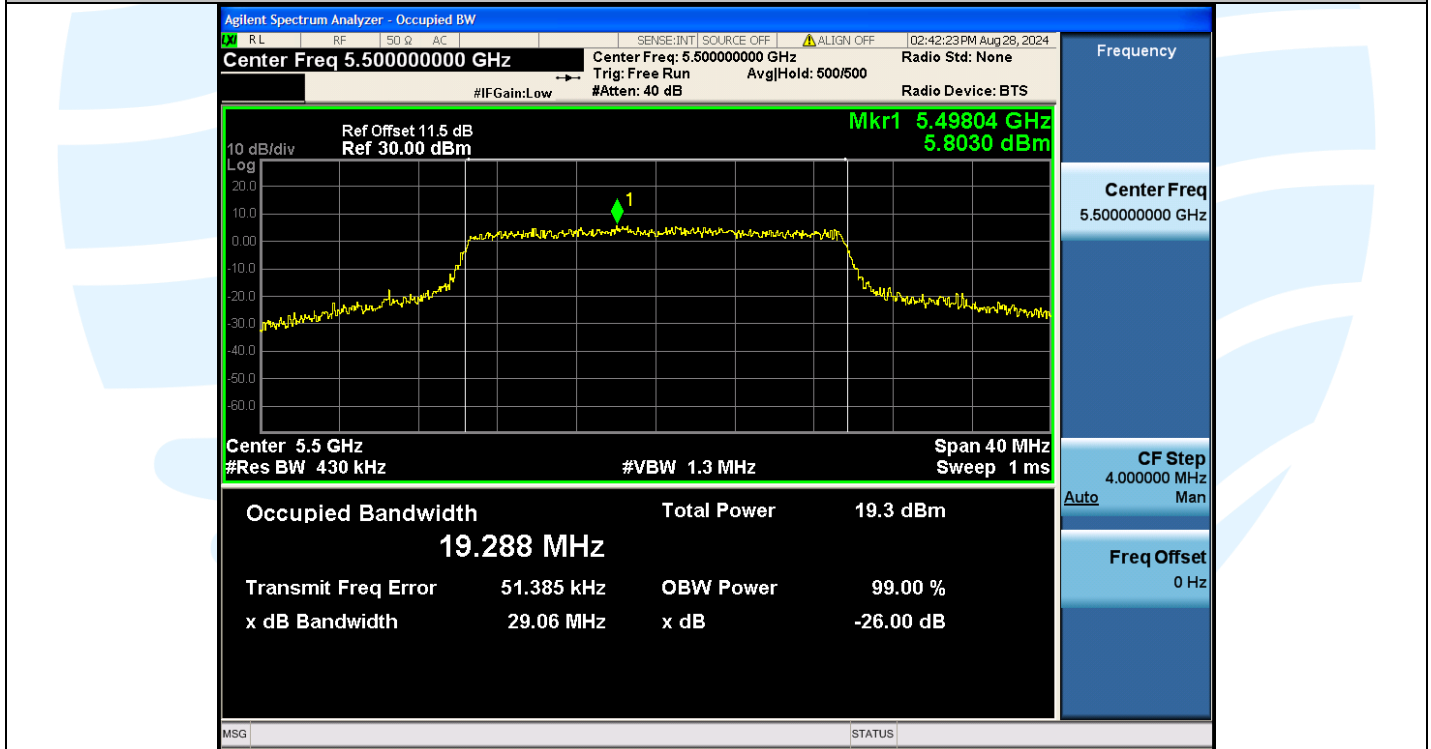

Tel: +86-755-28230888

Fax: +86-755-28230886

E-mail: info@uttlab.com

<http://www.uttlab.com>

UTTR-RF-EN300328-V1.2

11AX20MIMO-Ant3-5500

11AX20MIMO-Ant1-5580

Shenzhen UnionTrust Quality and Technology Co., Ltd.