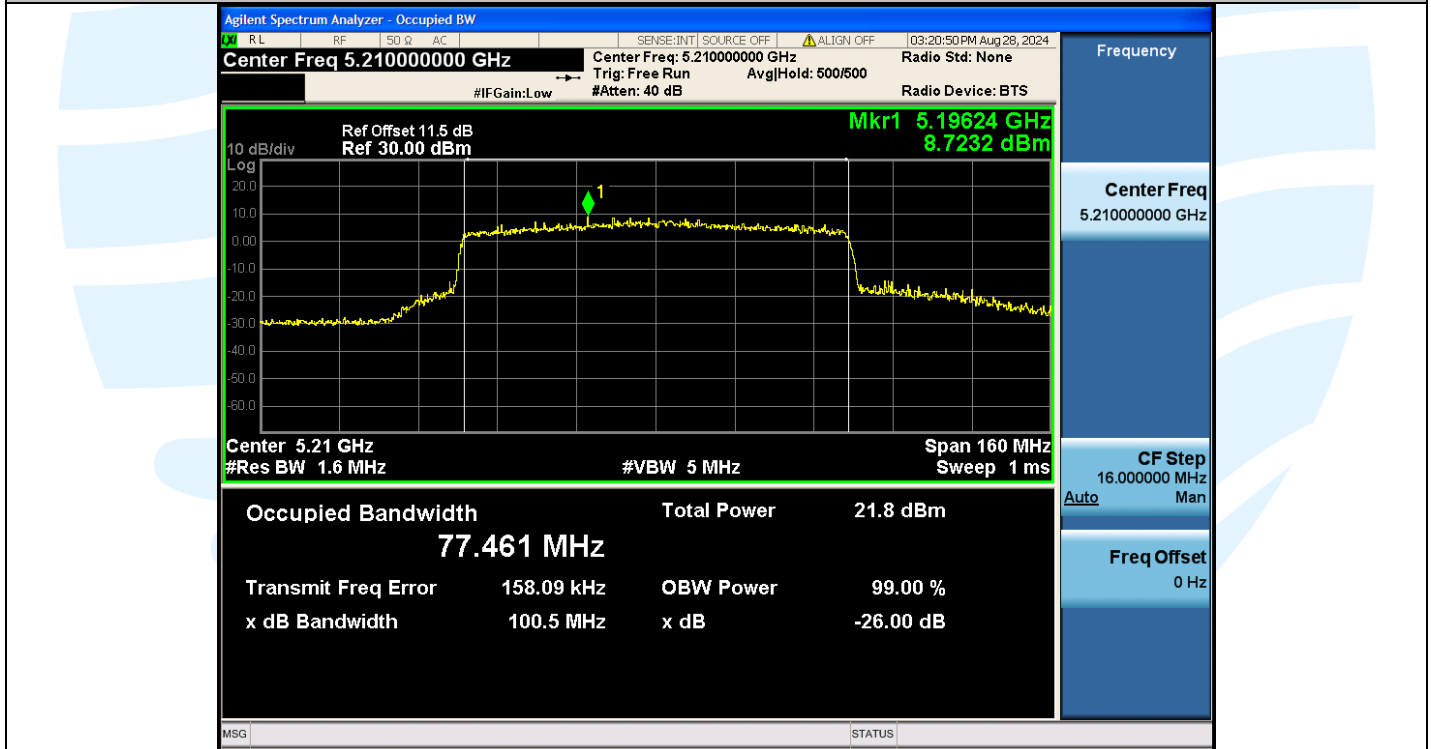

Tel: +86-755-28230888

Fax: +86-755-28230886

E-mail: info@uttlab.com

<http://www.uttlab.com>

UTTR-RF-EN300328-V1.2

11AX80MIMO-Ant3-5210

11AX80MIMO-Ant1-5290

Shenzhen UnionTrust Quality and Technology Co., Ltd.