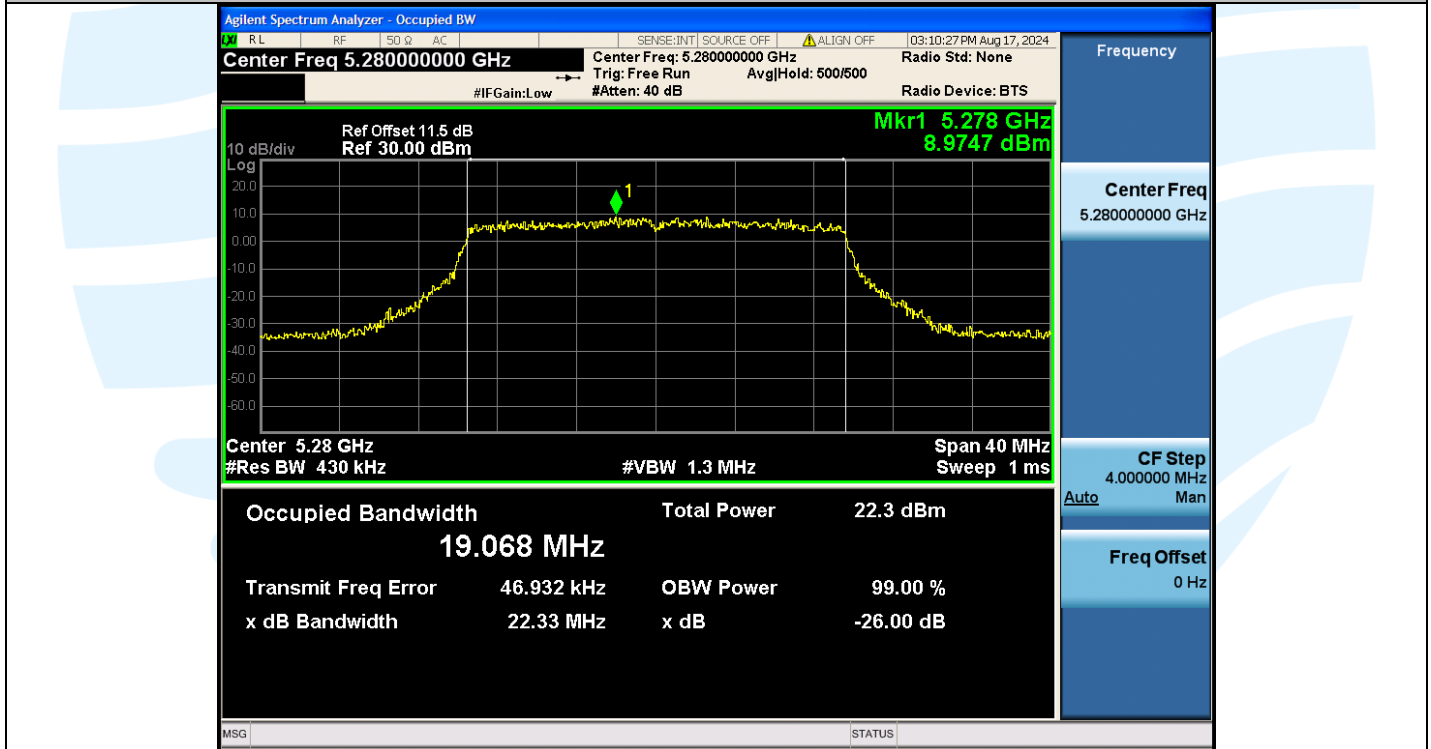

Tel: +86-755-28230888

Fax: +86-755-28230886

E-mail: info@uttlab.com

<http://www.uttlab.com>

UTTR-RF-EN300328-V1.2

11AX20MIMO-Ant2-5280

11AX20MIMO-Ant1-5320

Shenzhen UnionTrust Quality and Technology Co., Ltd.