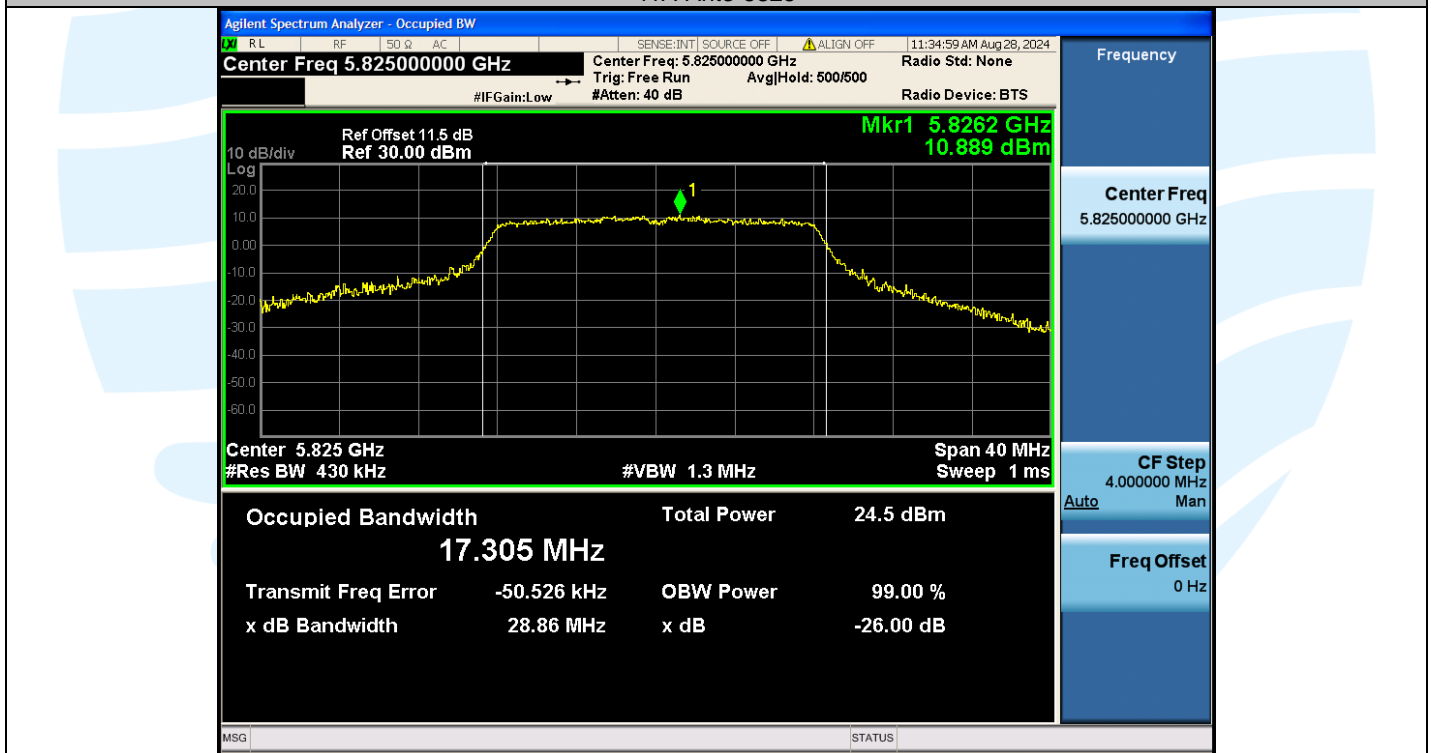

Tel: +86-755-28230888

Fax: +86-755-28230886

E-mail: info@uttlab.com

<http://www.uttlab.com>

UTTR-RF-EN300328-V1.2

11A-Ant3-5825

11N20MIMO-Ant1-5180

Shenzhen UnionTrust Quality and Technology Co., Ltd.