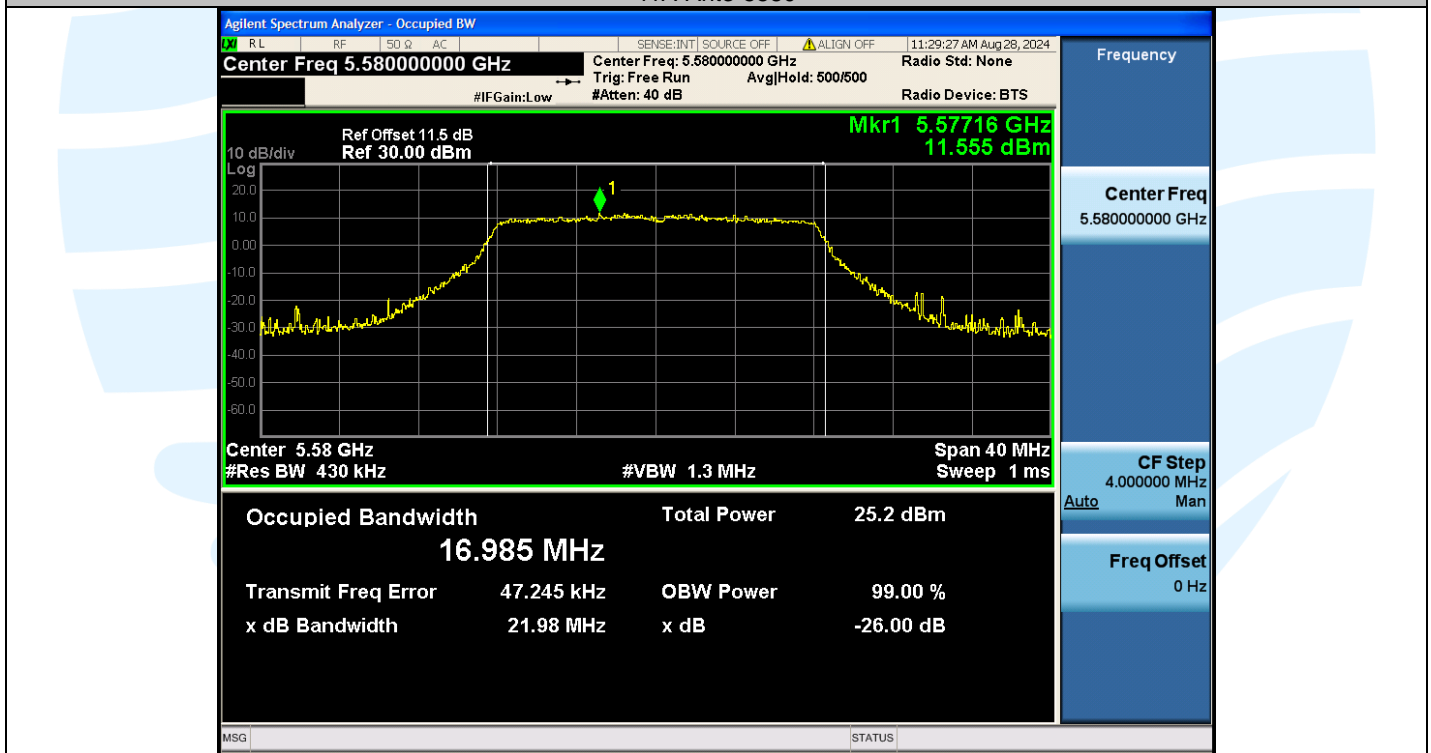

Tel: +86-755-28230888

Fax: +86-755-28230886

E-mail: info@uttlab.com

<http://www.uttlab.com>

UTTR-RF-EN300328-V1.2

11A-Ant3-5580

11A-Ant1-5700

Shenzhen UnionTrust Quality and Technology Co., Ltd.