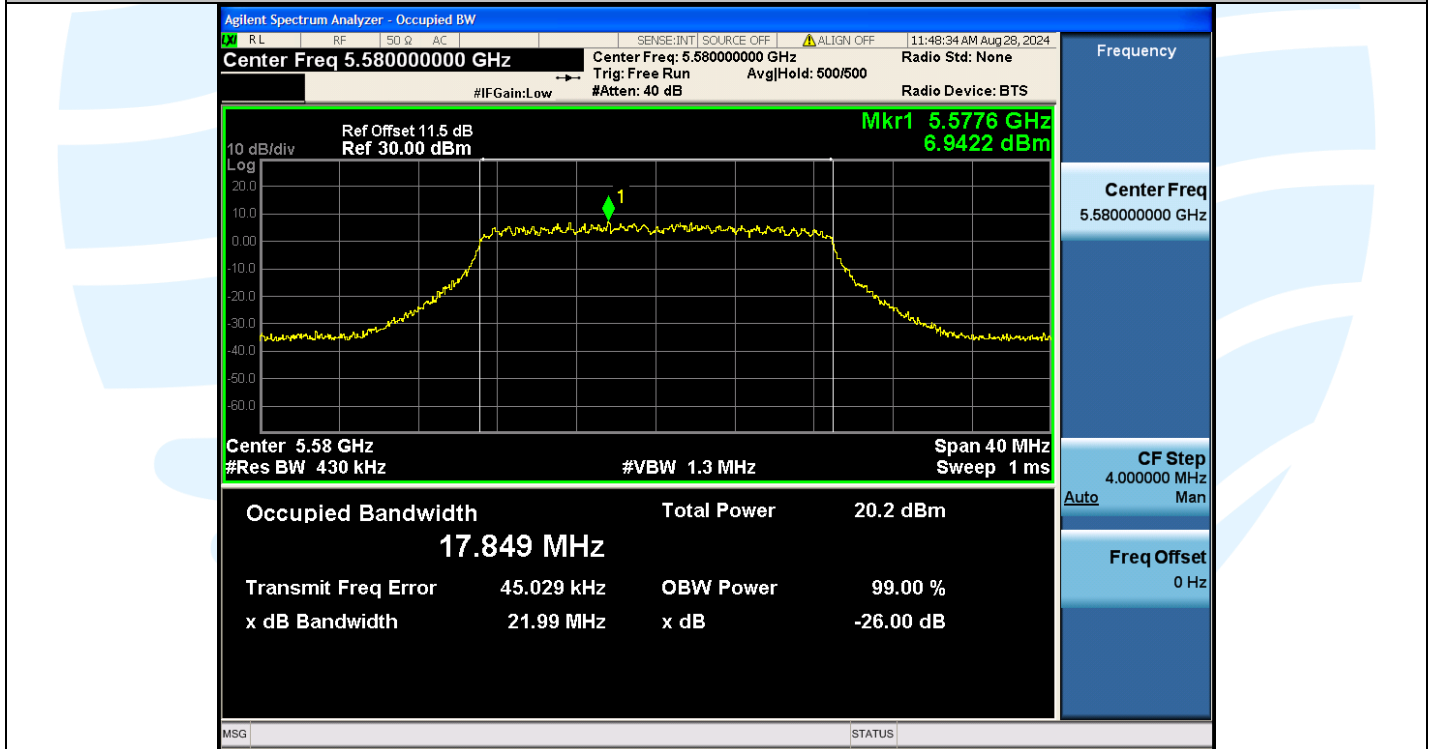

Tel: +86-755-28230888

Fax: +86-755-28230886

E-mail: info@uttlab.com

<http://www.uttlab.com>

UTTR-RF-EN300328-V1.2

11N20MIMO-Ant3-5580

11N20MIMO-Ant1-5700

Shenzhen UnionTrust Quality and Technology Co., Ltd.