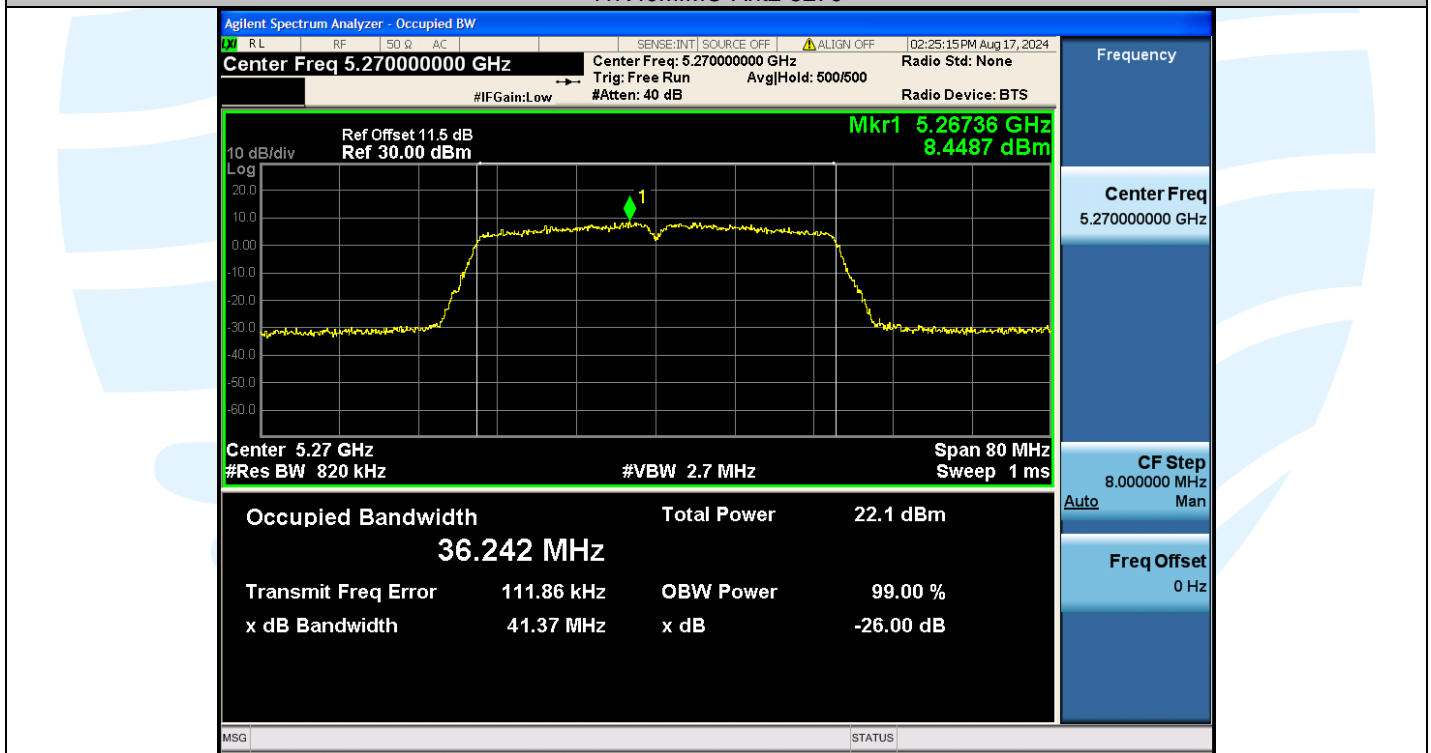

Tel: +86-755-28230888

Fax: +86-755-28230886

E-mail: info@uttlab.com

<http://www.uttlab.com>

UTTR-RF-EN300328-V1.2

11N40MIMO-Ant2-5270

11N40MIMO-Ant1-5310

Shenzhen UnionTrust Quality and Technology Co., Ltd.