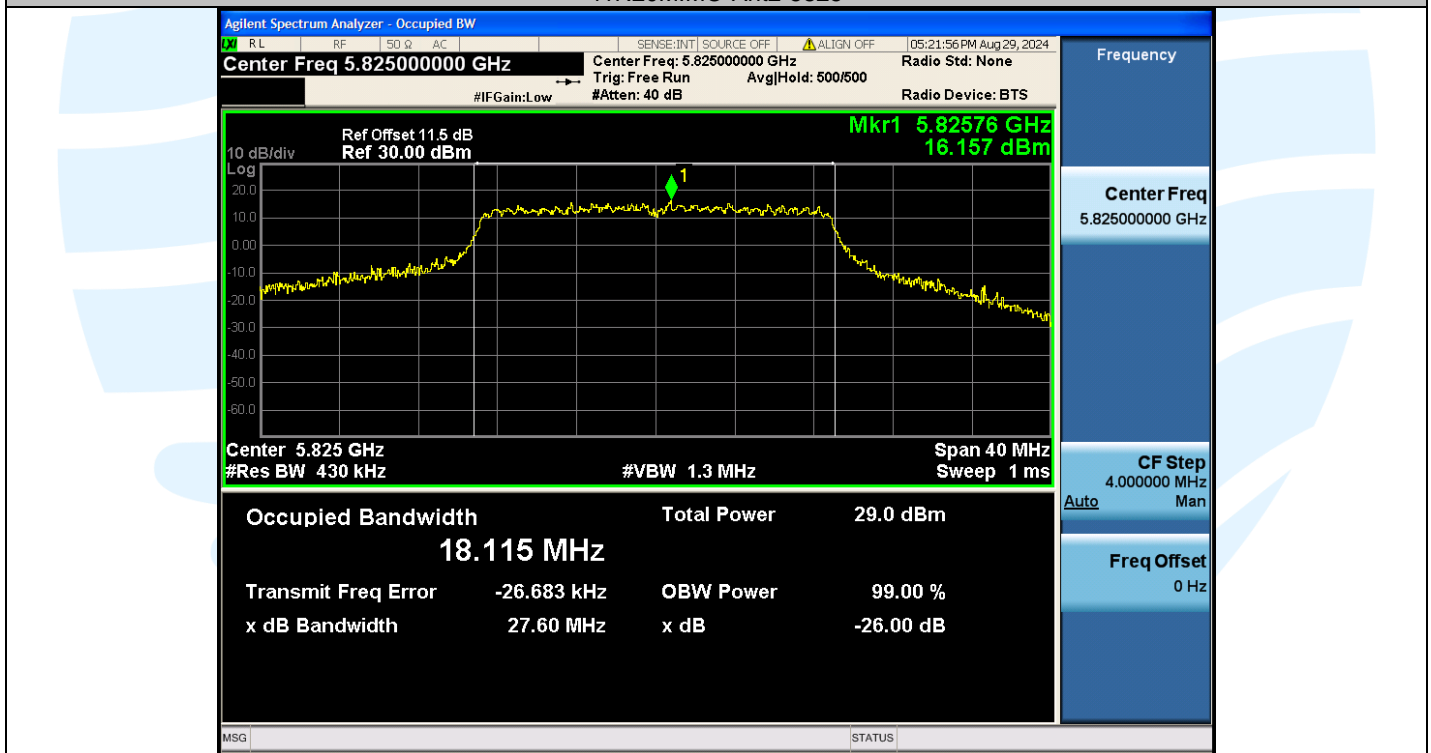

Tel: +86-755-28230888

Fax: +86-755-28230886

E-mail: info@uttlab.com

<http://www.uttlab.com>

UTTR-RF-EN300328-V1.2

11N20MIMO-Ant2-5825

11N40MIMO-Ant1-5190

Shenzhen UnionTrust Quality and Technology Co., Ltd.