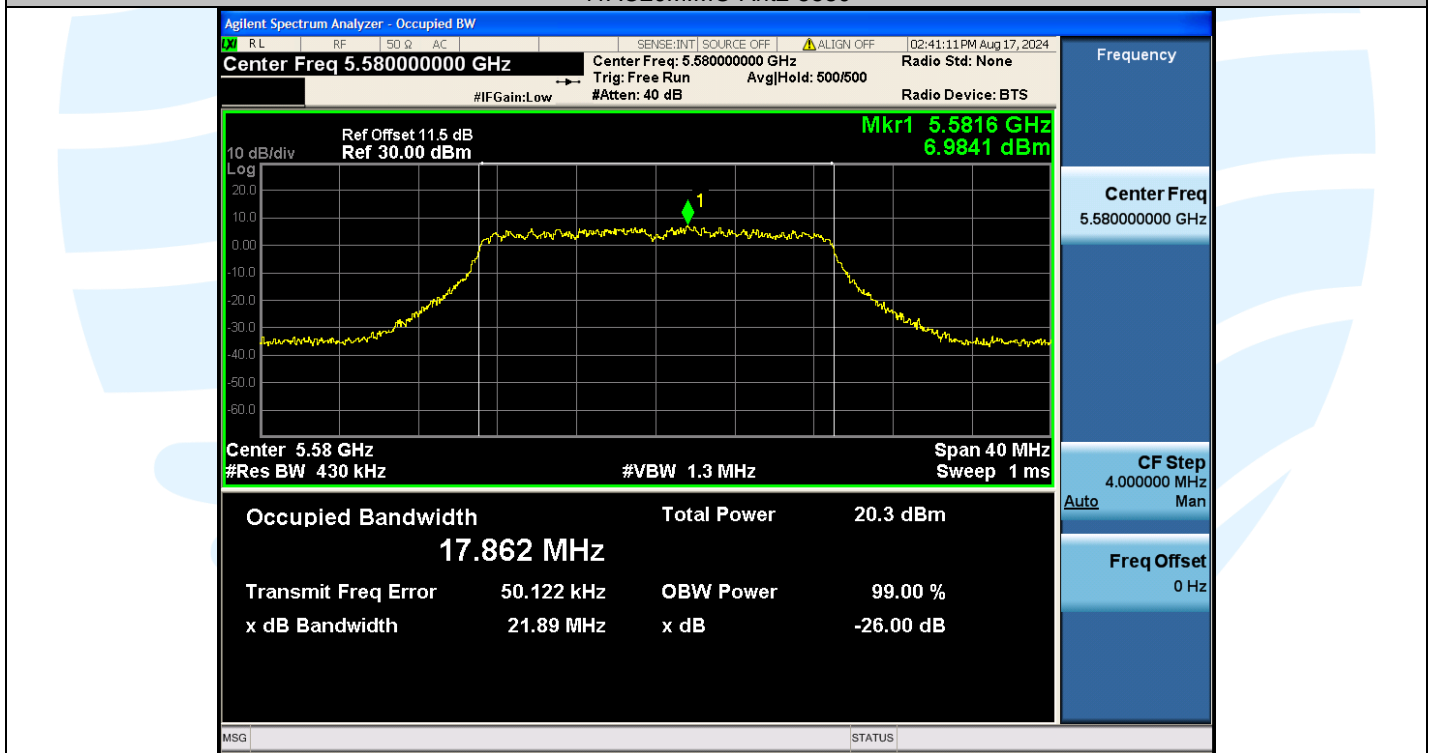

Tel: +86-755-28230888

Fax: +86-755-28230886

E-mail: info@uttlab.com

<http://www.uttlab.com>

UTTR-RF-EN300328-V1.2

11AC20MIMO-Ant2-5580

11AC20MIMO-Ant1-5700

Shenzhen UnionTrust Quality and Technology Co., Ltd.