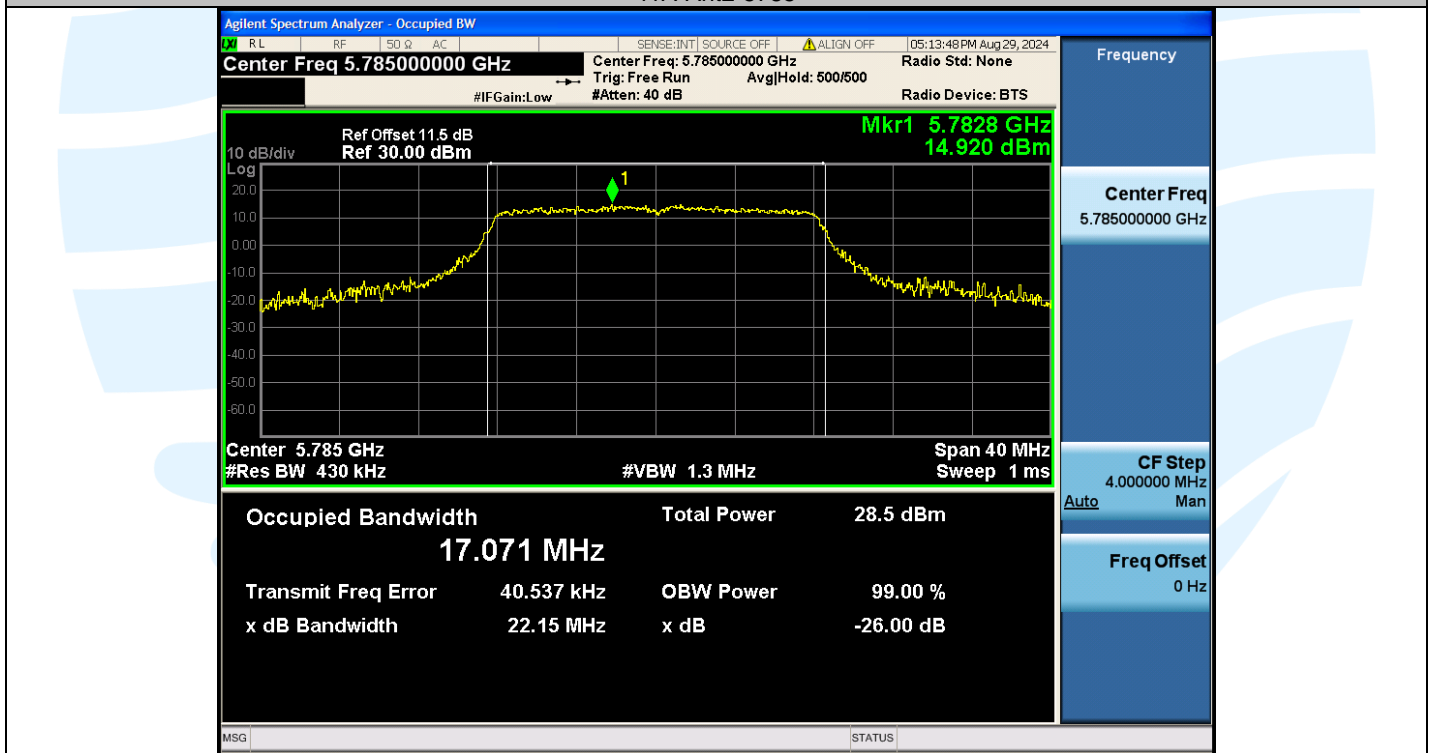

Tel: +86-755-28230888

Fax: +86-755-28230886

E-mail: info@uttlab.com

<http://www.uttlab.com>

UTTR-RF-EN300328-V1.2

11A-Ant2-5785

11A-Ant1-5825

Shenzhen UnionTrust Quality and Technology Co., Ltd.