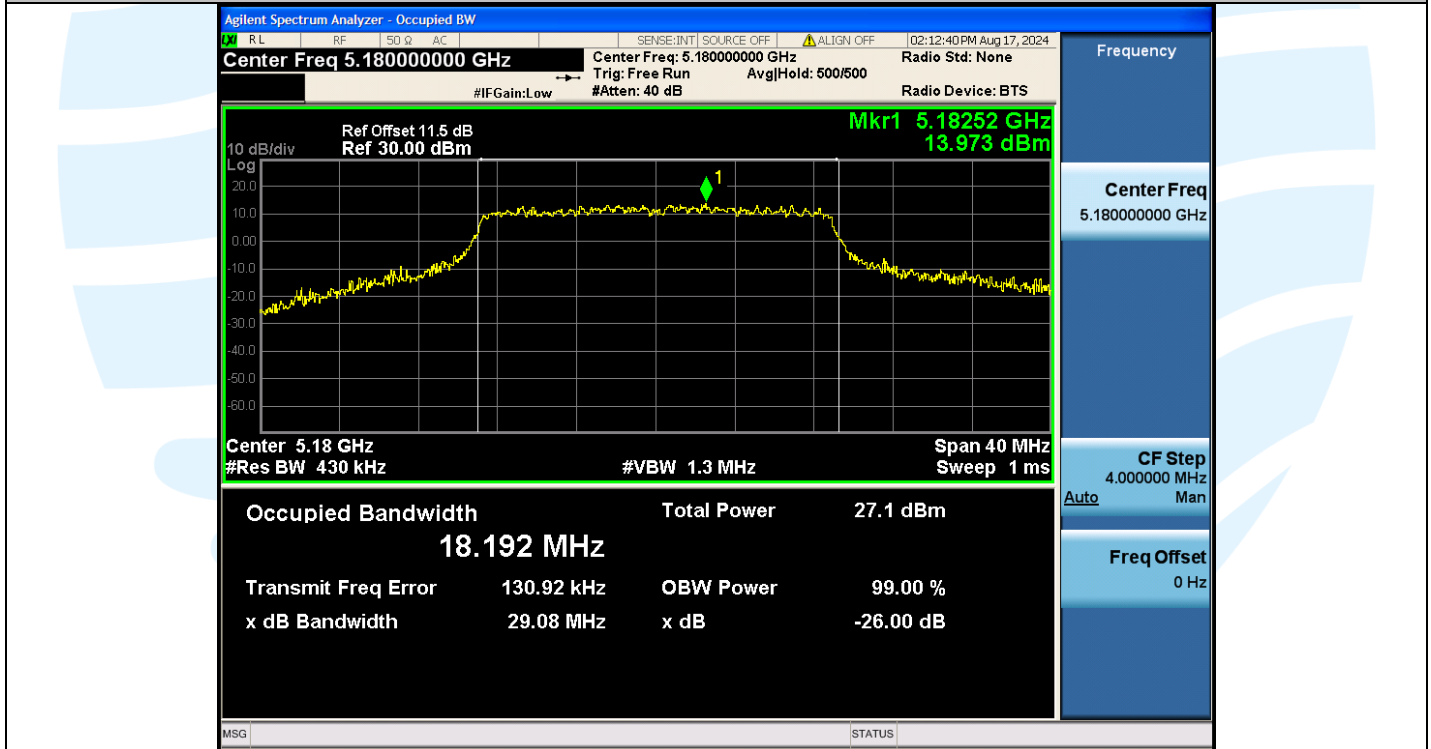

Tel: +86-755-28230888

Fax: +86-755-28230886

E-mail: info@uttlab.com

<http://www.uttlab.com>

UTTR-RF-EN300328-V1.2

11N20MIMO-Ant2-5180

11N20MIMO-Ant1-5200

Shenzhen UnionTrust Quality and Technology Co., Ltd.