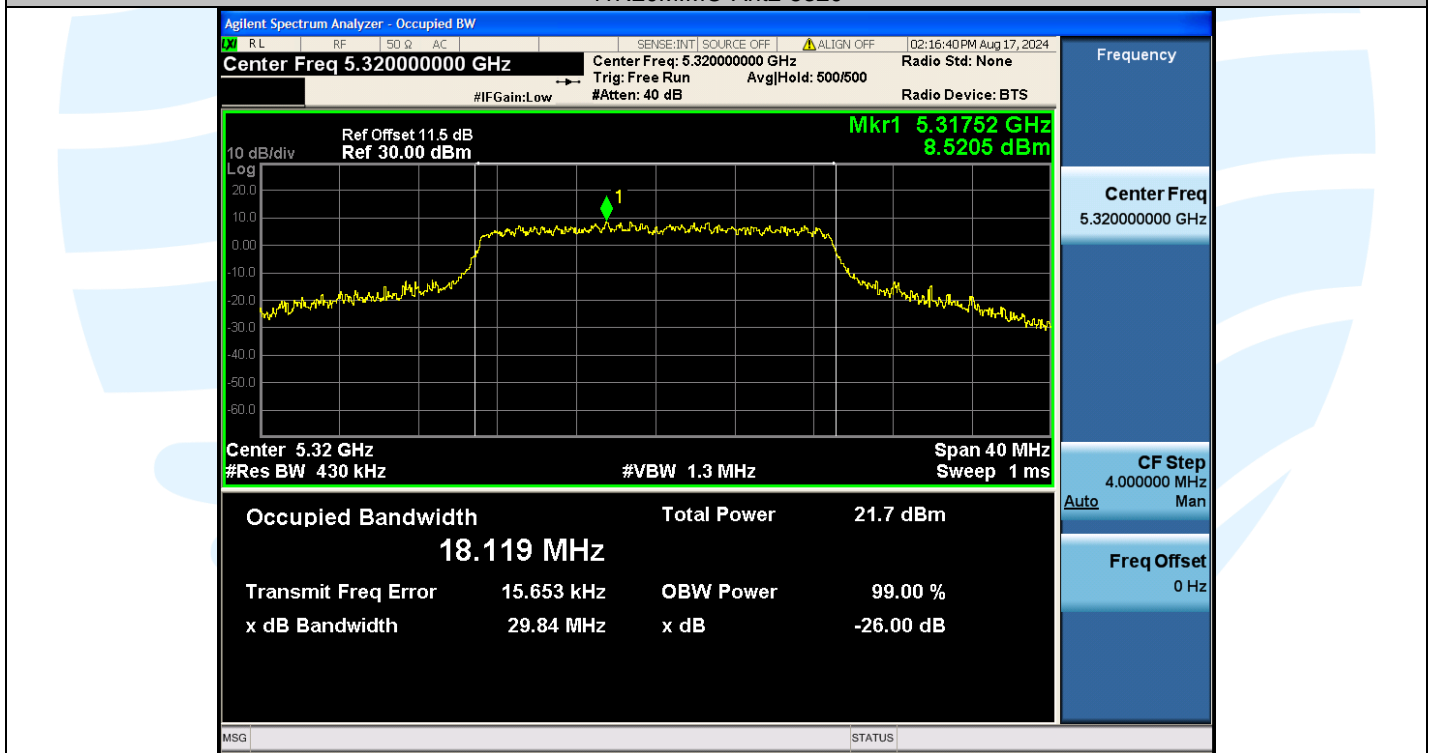

Tel: +86-755-28230888

Fax: +86-755-28230886

E-mail: info@uttlab.com

<http://www.uttlab.com>

UTTR-RF-EN300328-V1.2

11N20MIMO-Ant2-5320

11N20MIMO-Ant1-5500

Shenzhen UnionTrust Quality and Technology Co., Ltd.