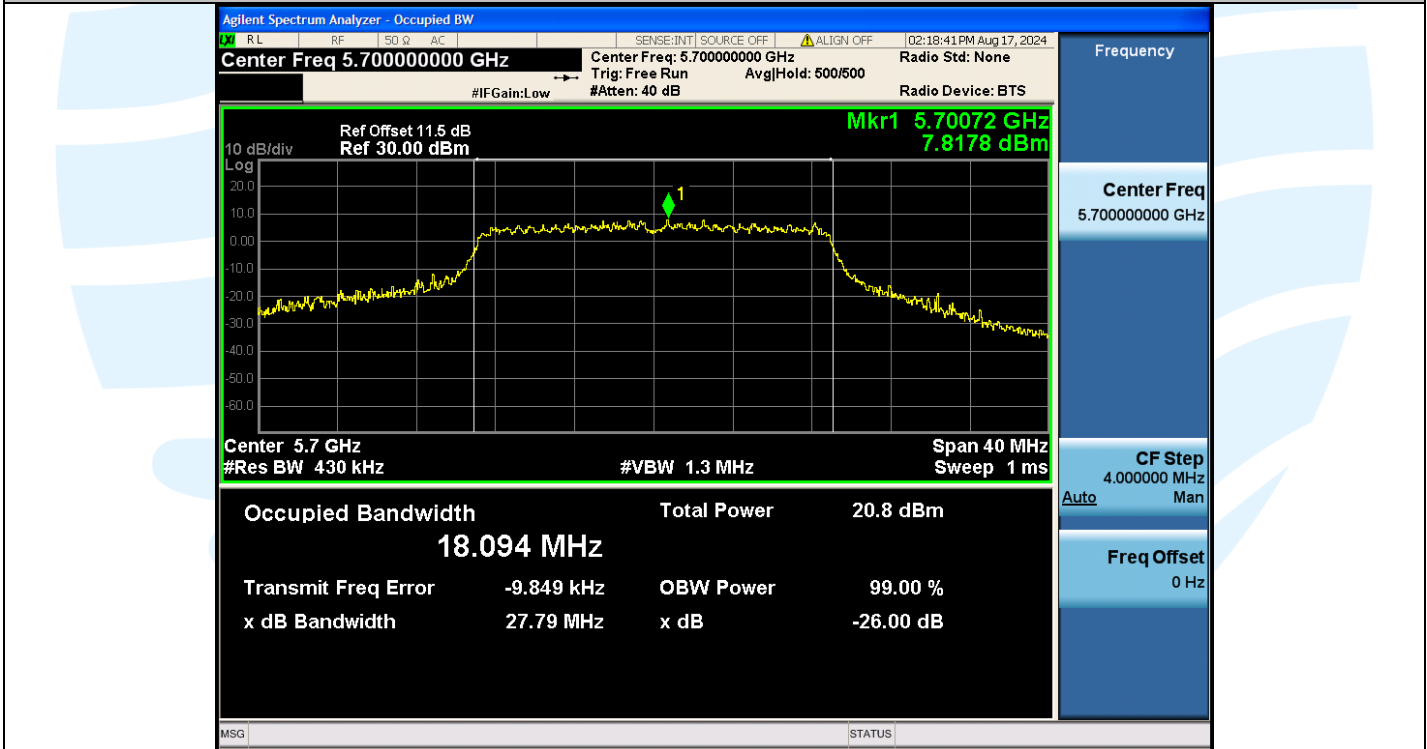

Tel: +86-755-28230888

Fax: +86-755-28230886

E-mail: info@uttlab.com

<http://www.uttlab.com>

UTTR-RF-EN300328-V1.2

11N20MIMO-Ant2-5700

11N20MIMO-Ant1-5745

Shenzhen UnionTrust Quality and Technology Co., Ltd.