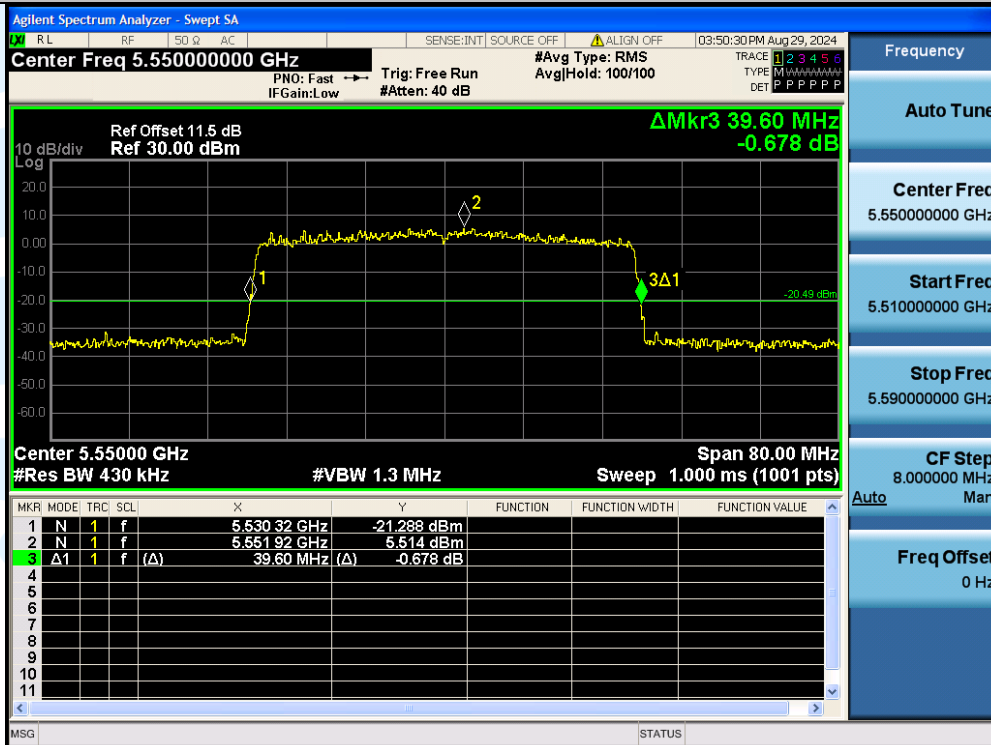

Fax: +86-755-28230886

E-mail: info@uttlab.com

<http://www.uttlab.com>

UTTR-RF-EN300328-V1.2

11AX40MIMO-Ant3-5550

11AX40MIMO-Ant2-5670