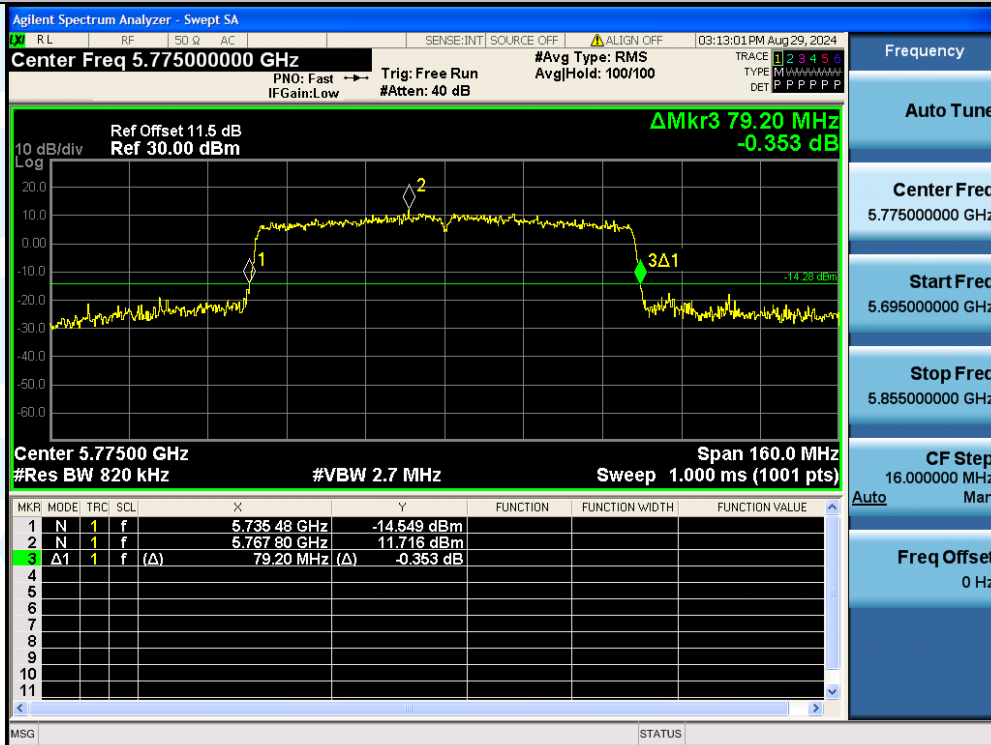

Fax: +86-755-28230886

E-mail: info@uttlab.com

<http://www.uttlab.com>

UTTR-RF-EN300328-V1.2

11AC80MIMO-Ant3-5775

11AC160MIMO-Ant2-5250