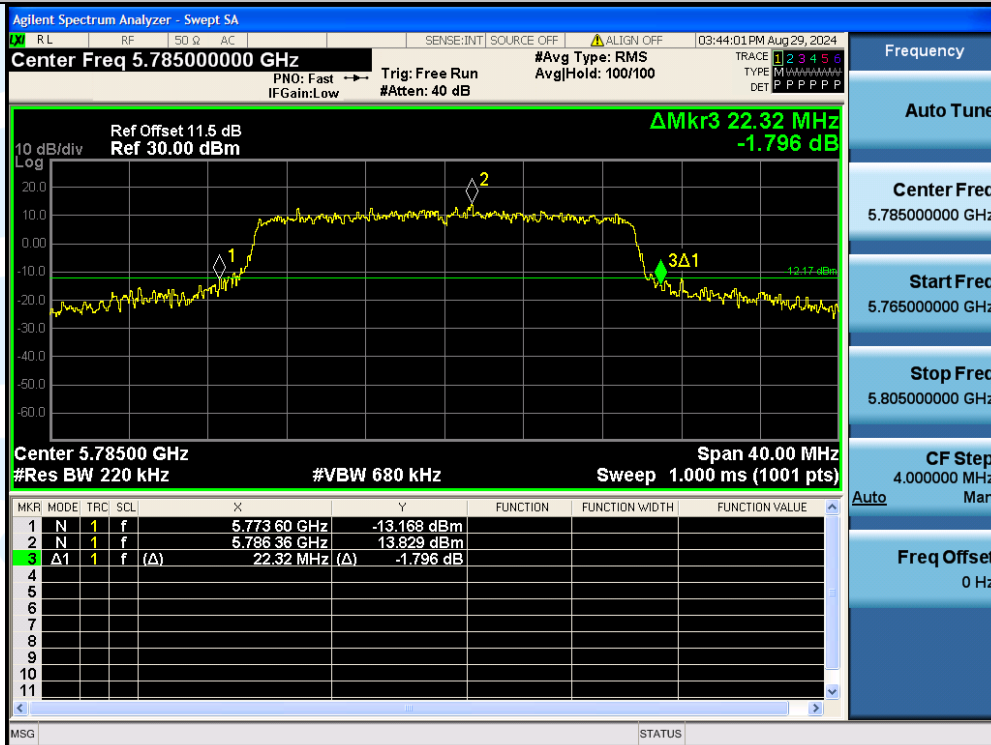

Tel: +86-755-28230888

Fax: +86-755-28230886

E-mail: info@uttlab.com

<http://www.uttlab.com>

UTTR-RF-EN300328-V1.2

11AX20MIMO-Ant3-5785

11AX20MIMO-Ant2-5825

Shenzhen UnionTrust Quality and Technology Co., Ltd.