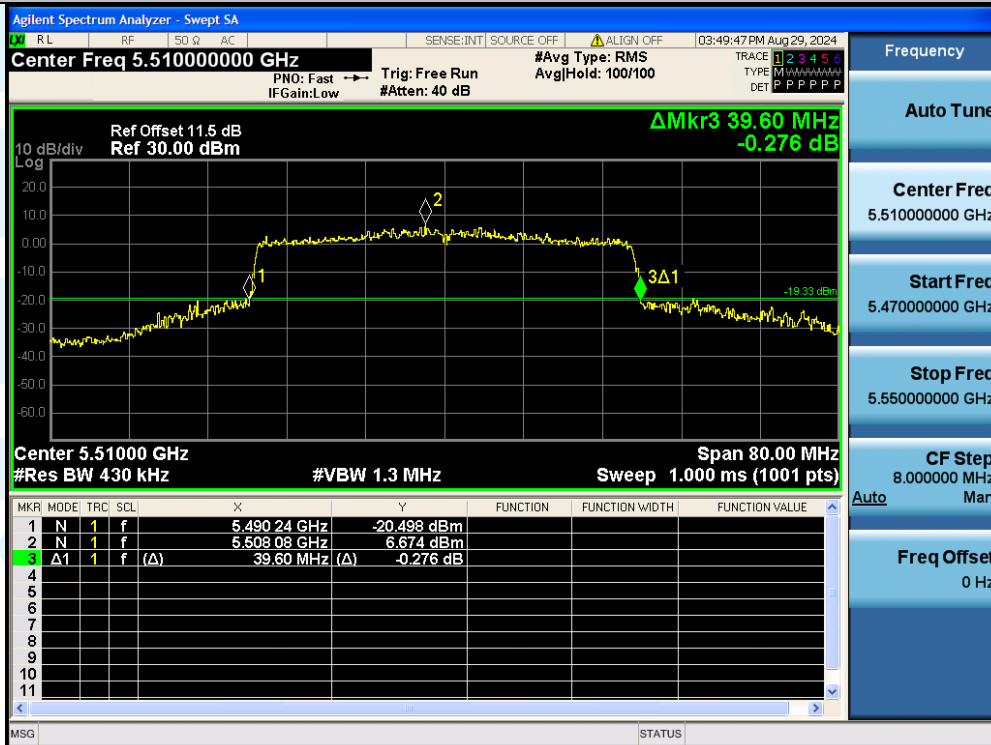

Fax: +86-755-28230886

E-mail: info@uttlab.com

<http://www.uttlab.com>

UTTR-RF-EN300328-V1.2

11AX40MIMO-Ant3-5510

11AX40MIMO-Ant2-5550