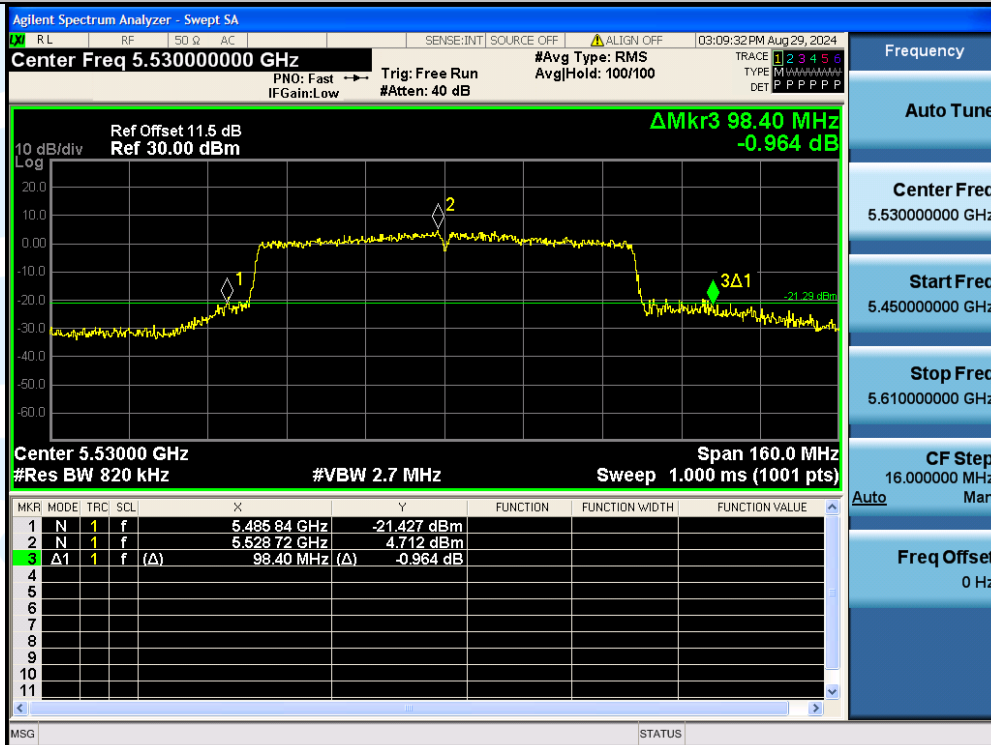

Fax: +86-755-28230886

E-mail: info@uttlab.com

<http://www.uttlab.com>

UTTR-RF-EN300328-V1.2

11AC80MIMO-Ant3-5530

11AC80MIMO-Ant2-5610