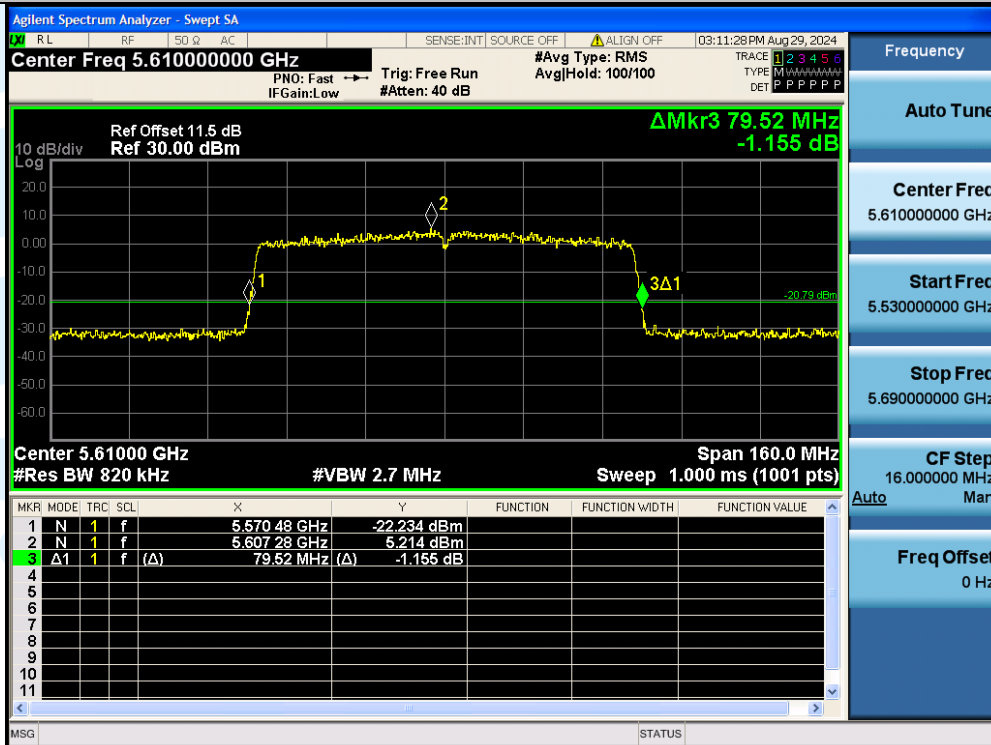

Fax: +86-755-28230886

E-mail: info@uttlab.com

<http://www.uttlab.com>

UTTR-RF-EN300328-V1.2

11AC80MIMO-Ant3-5610

11AC80MIMO-Ant2-5775