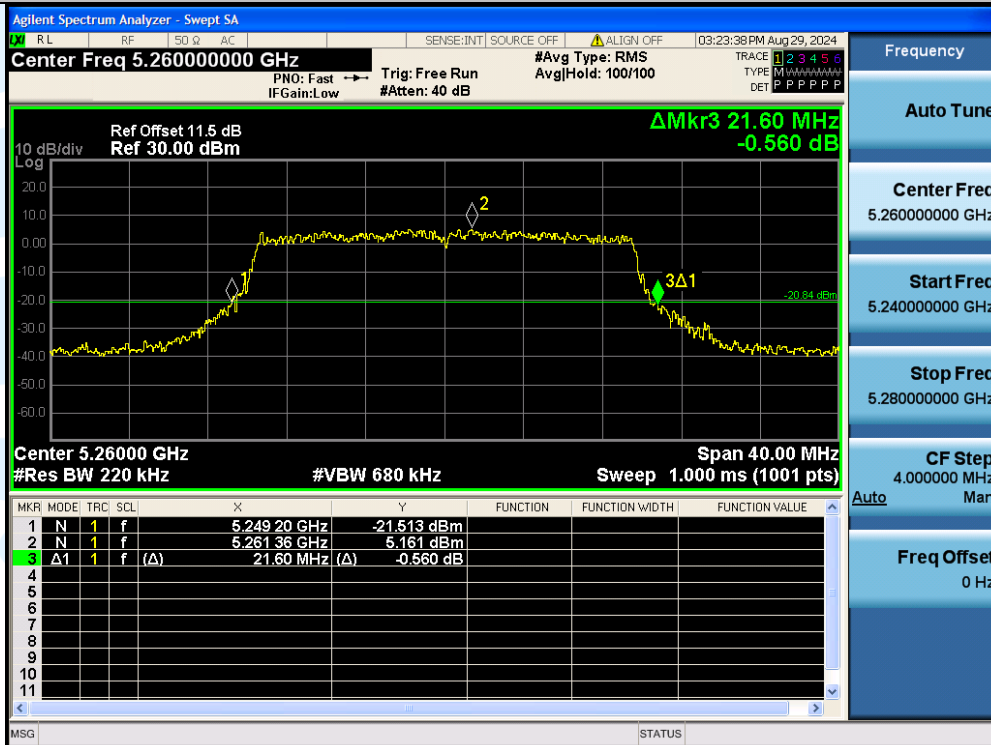

Tel: +86-755-28230888

Fax: +86-755-28230886

E-mail: info@uttlab.com

<http://www.uttlab.com>

UTTR-RF-EN300328-V1.2

11AX20MIMO-Ant3-5260

11AX20MIMO-Ant2-5280

**Shenzhen UnionTrust Quality and Technology Co., Ltd.**