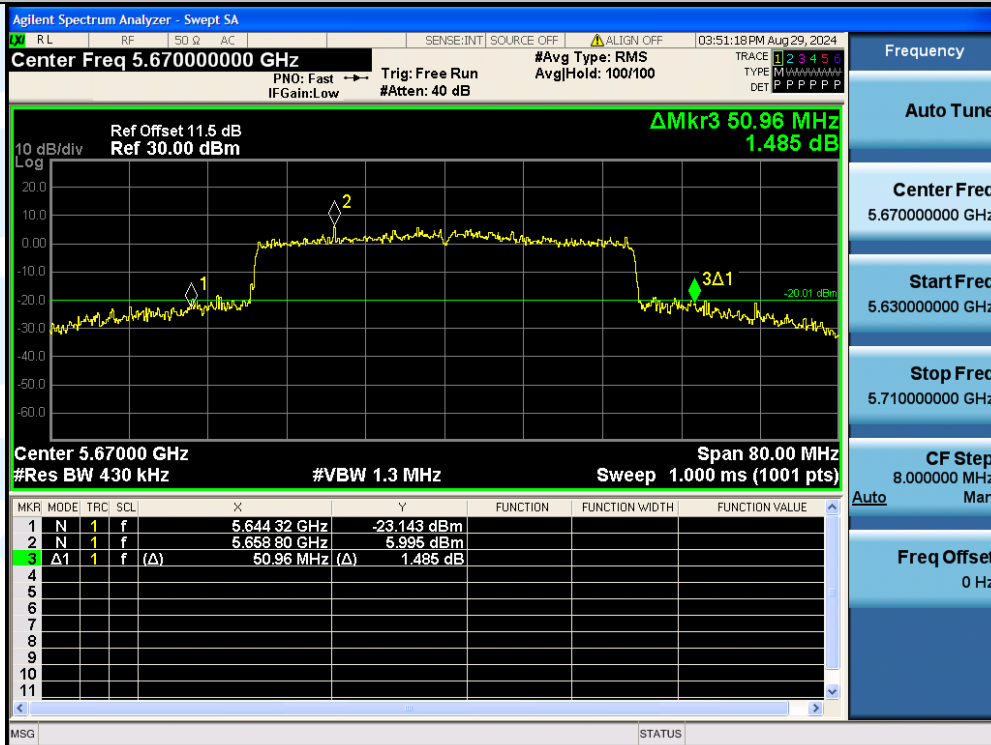

Fax: +86-755-28230886

E-mail: info@uttlab.com

<http://www.uttlab.com>

UTTR-RF-EN300328-V1.2

11AX40MIMO-Ant3-5670

11AX40MIMO-Ant2-5755