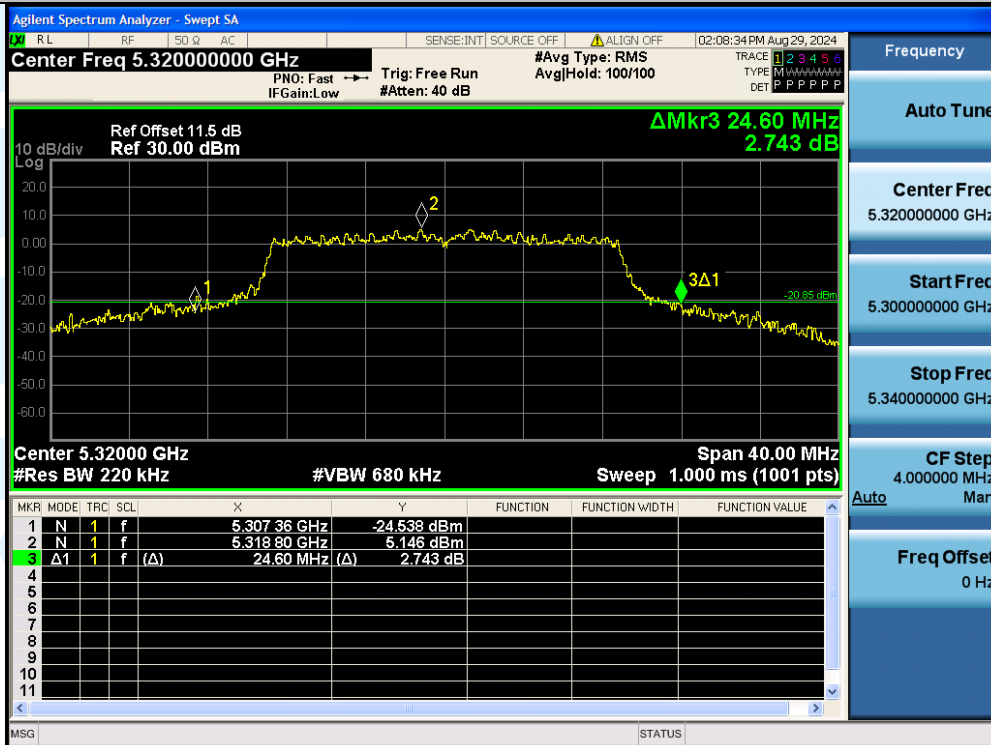

Tel: +86-755-28230888

Fax: +86-755-28230886

E-mail: info@uttlab.com

<http://www.uttlab.com>

UTTR-RF-EN300328-V1.2

11N20MIMO-Ant3-5320

11N20MIMO-Ant2-5500

Shenzhen UnionTrust Quality and Technology Co., Ltd.