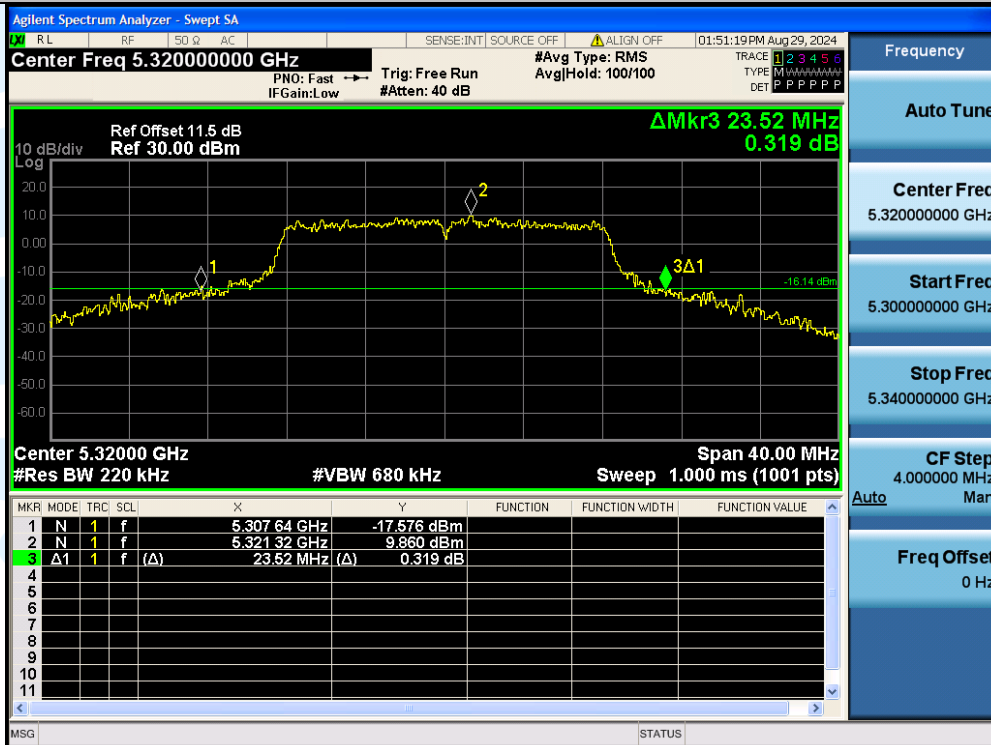

Tel: +86-755-28230888

Fax: +86-755-28230886

E-mail: info@uttlab.com

<http://www.uttlab.com>

UTTR-RF-EN300328-V1.2

11A-Ant3-5320

11A-Ant2-5500

Shenzhen UnionTrust Quality and Technology Co., Ltd.