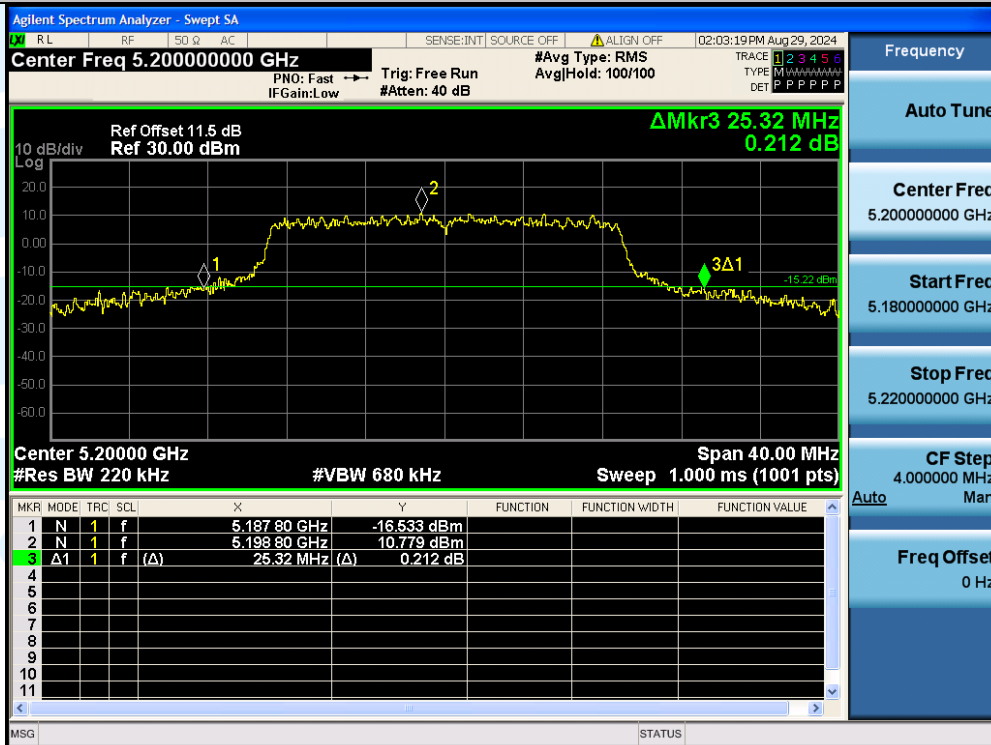

Tel: +86-755-28230888

Fax: +86-755-28230886

E-mail: info@uttlab.com

<http://www.uttlab.com>

UTTR-RF-EN300328-V1.2

11N20MIMO-Ant3-5200

11N20MIMO-Ant2-5240

Shenzhen UnionTrust Quality and Technology Co., Ltd.