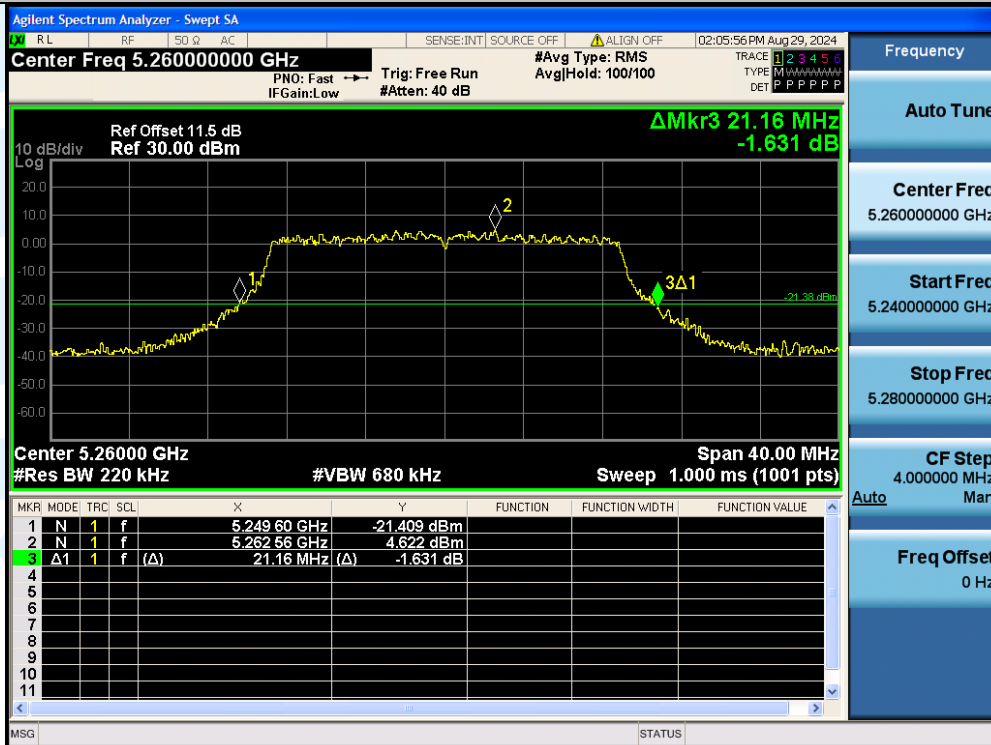

Tel: +86-755-28230888

Fax: +86-755-28230886

E-mail: info@uttlab.com

<http://www.uttlab.com>

UTTR-RF-EN300328-V1.2

11N20MIMO-Ant3-5260

11N20MIMO-Ant2-5280

Shenzhen UnionTrust Quality and Technology Co., Ltd.