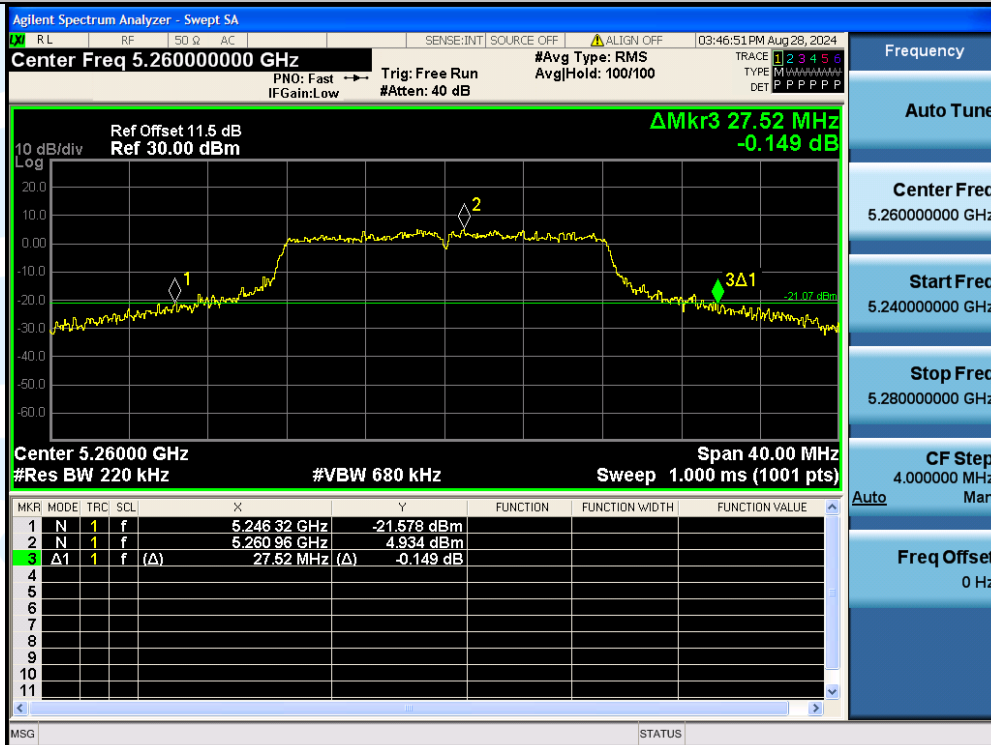

Tel: +86-755-28230888

Fax: +86-755-28230886

E-mail: info@uttlab.com

<http://www.uttlab.com>

UTTR-RF-EN300328-V1.2

11A-Ant1-5260

11A-Ant3-5280

Shenzhen UnionTrust Quality and Technology Co., Ltd.