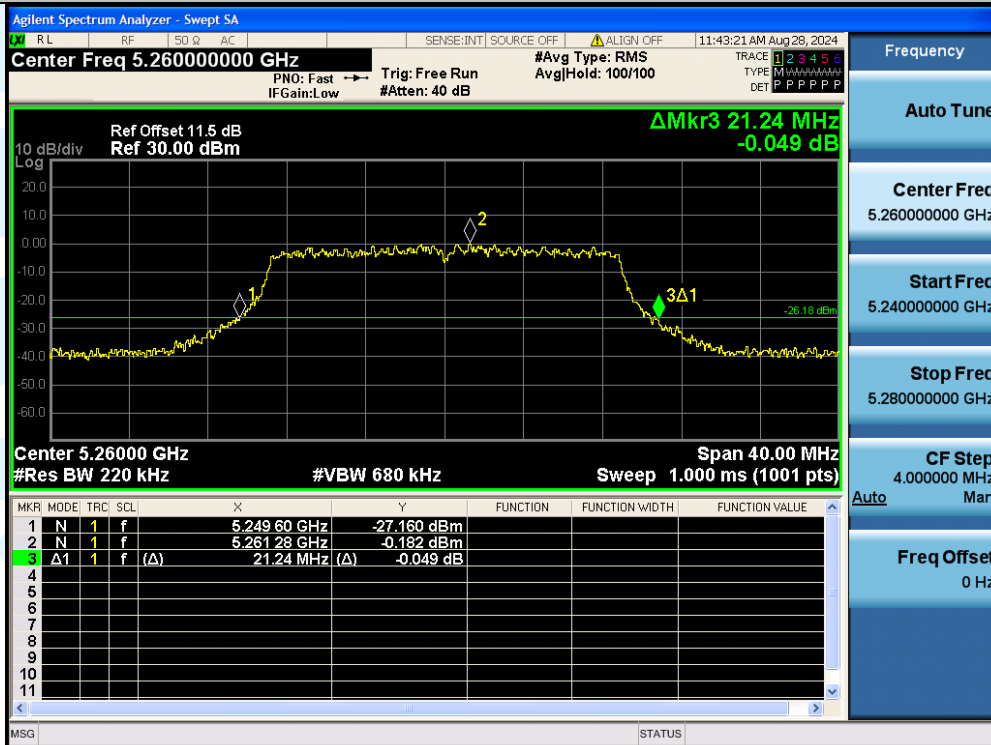

Tel: +86-755-28230888

Fax: +86-755-28230886

E-mail: info@uttlab.com

<http://www.uttlab.com>

UTTR-RF-EN300328-V1.2

11N20MIMO-Ant3-5260

11N20MIMO-Ant1-5280

Shenzhen UnionTrust Quality and Technology Co., Ltd.