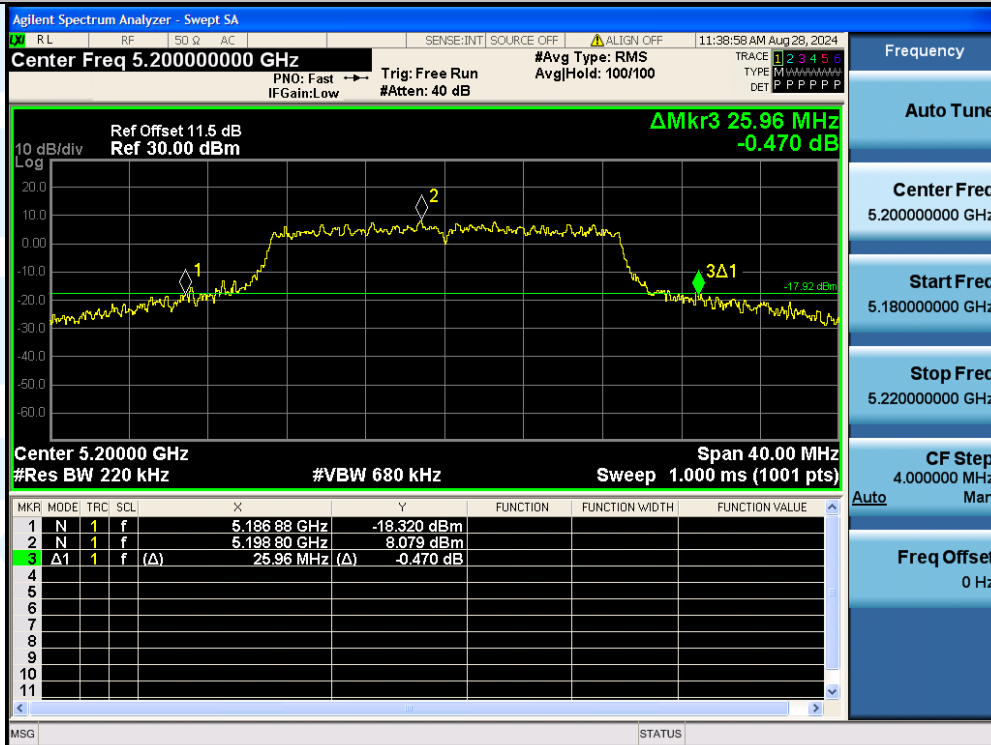

Tel: +86-755-28230888

Fax: +86-755-28230886

E-mail: info@uttlab.com

<http://www.uttlab.com>

UTTR-RF-EN300328-V1.2

11N20MIMO-Ant3-5200

11N20MIMO-Ant1-5240

Shenzhen UnionTrust Quality and Technology Co., Ltd.