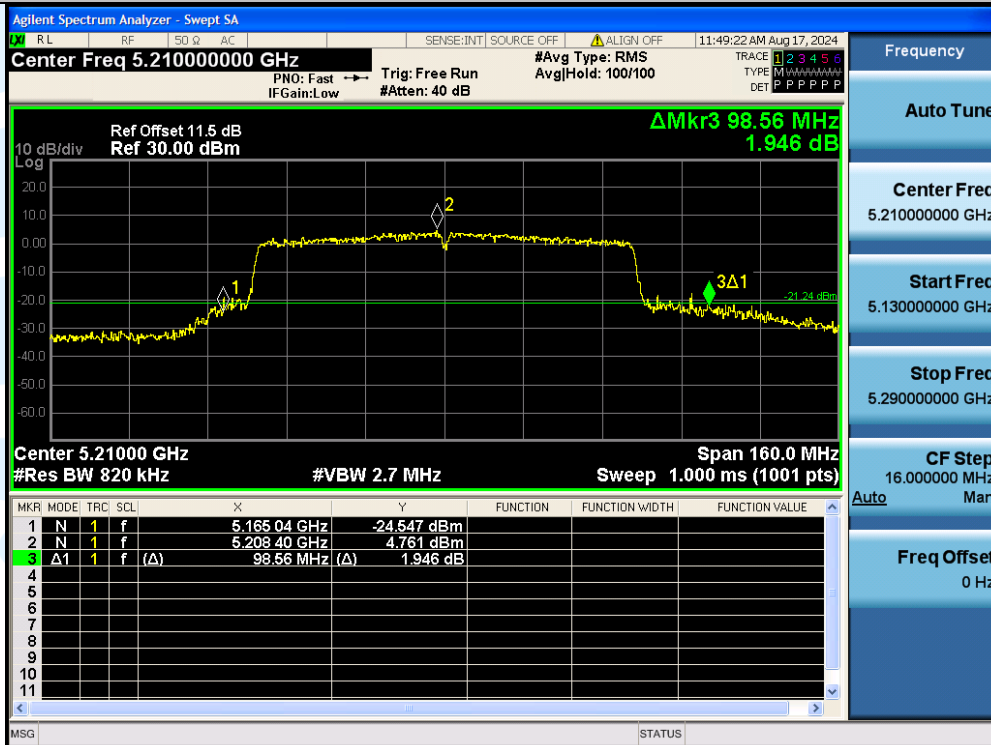

Tel: +86-755-28230888

Fax: +86-755-28230886

E-mail: info@uttlab.com

<http://www.uttlab.com>

UTTR-RF-EN300328-V1.2

11AC80MIMO-Ant1-5210

11AC80MIMO-Ant2-5210

Shenzhen UnionTrust Quality and Technology Co., Ltd.