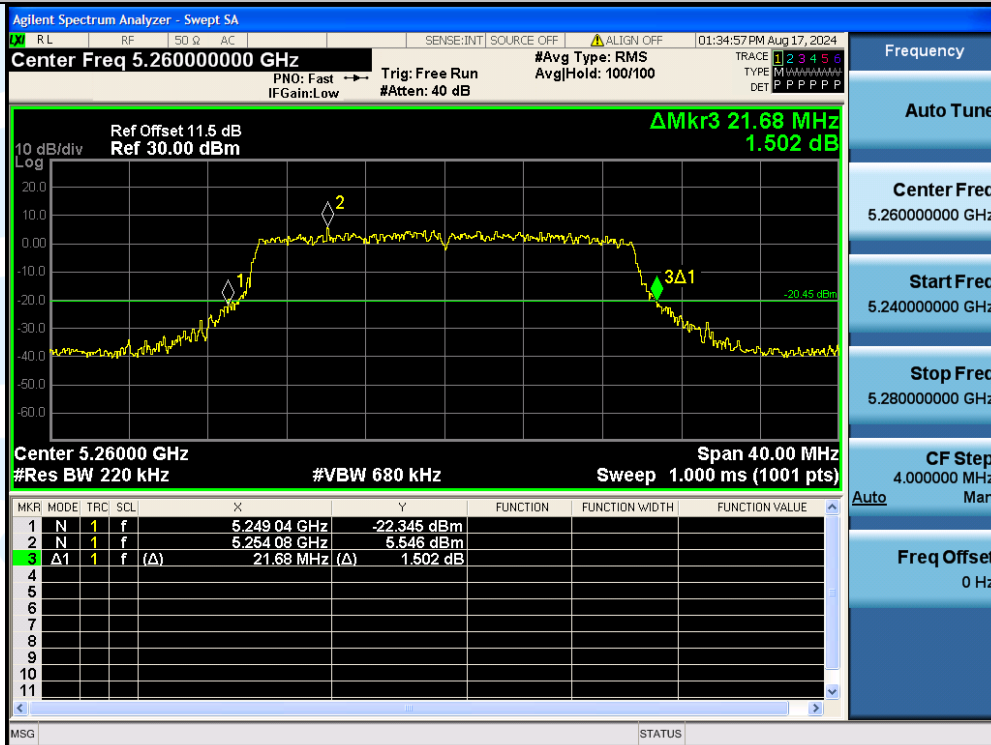

Tel: +86-755-28230888

Fax: +86-755-28230886

E-mail: info@uttlab.com

<http://www.uttlab.com>

UTTR-RF-EN300328-V1.2

11AX20MIMO-Ant1-5260

11AX20MIMO-Ant2-5260

Shenzhen UnionTrust Quality and Technology Co., Ltd.