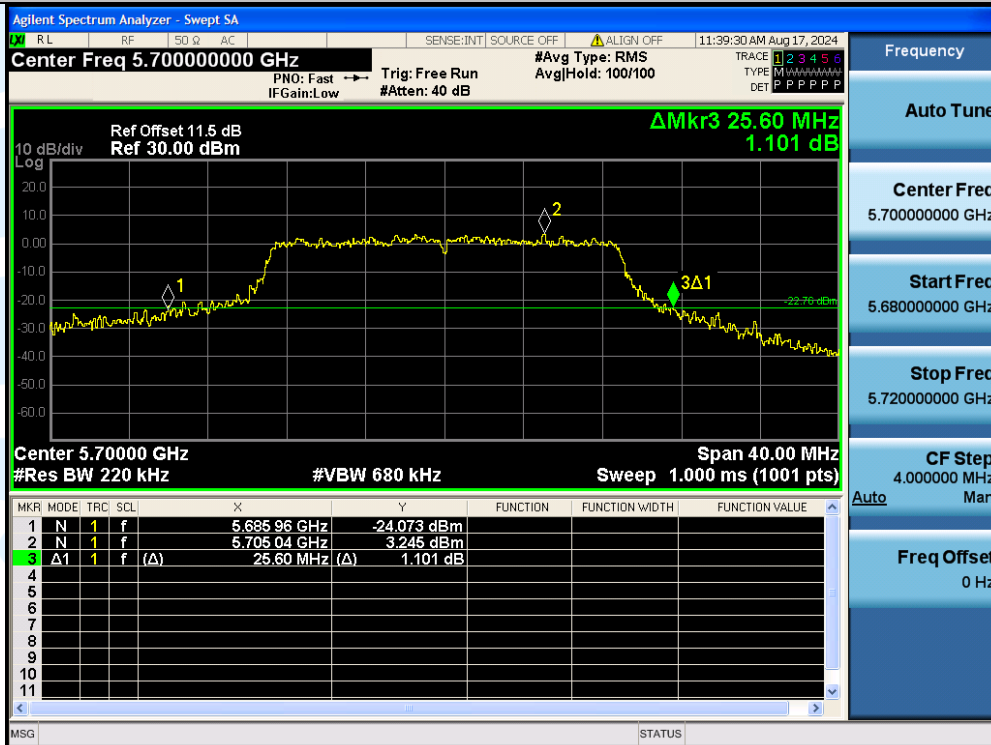

Tel: +86-755-28230888

Fax: +86-755-28230886

E-mail: info@uttlab.com

<http://www.uttlab.com>

UTTR-RF-EN300328-V1.2

11AC20MIMO-Ant1-5700

11AC20MIMO-Ant2-5700

Shenzhen UnionTrust Quality and Technology Co., Ltd.