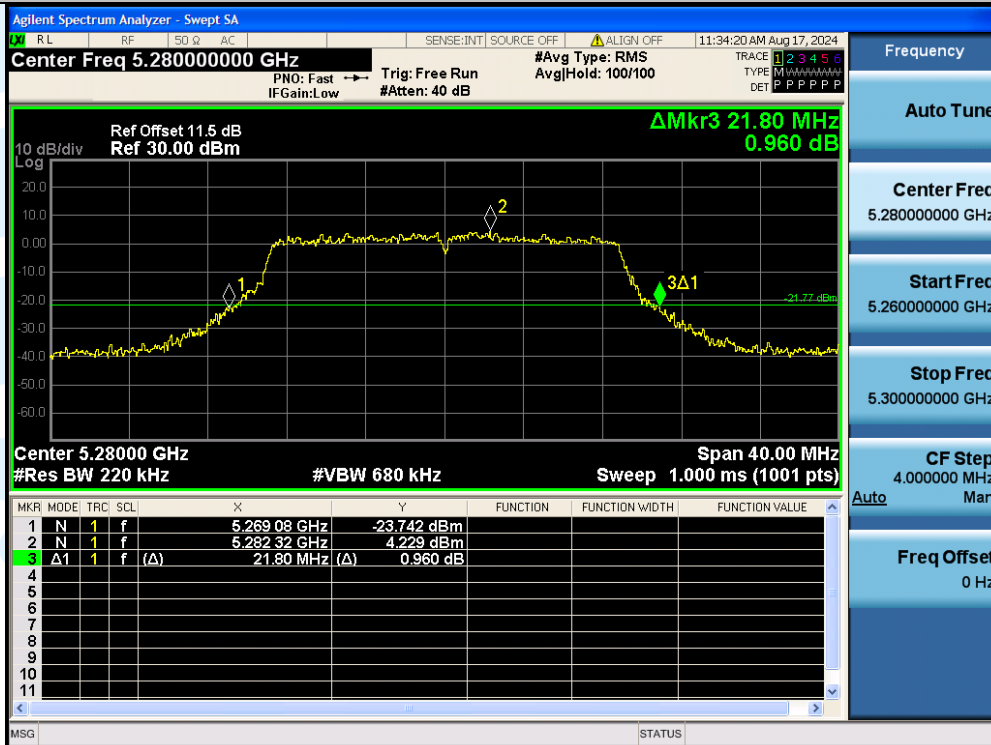

Tel: +86-755-28230888

Fax: +86-755-28230886

E-mail: info@uttlab.com

<http://www.uttlab.com>

UTTR-RF-EN300328-V1.2

11AC20MIMO-Ant1-5280

11AC20MIMO-Ant2-5280

Shenzhen UnionTrust Quality and Technology Co., Ltd.