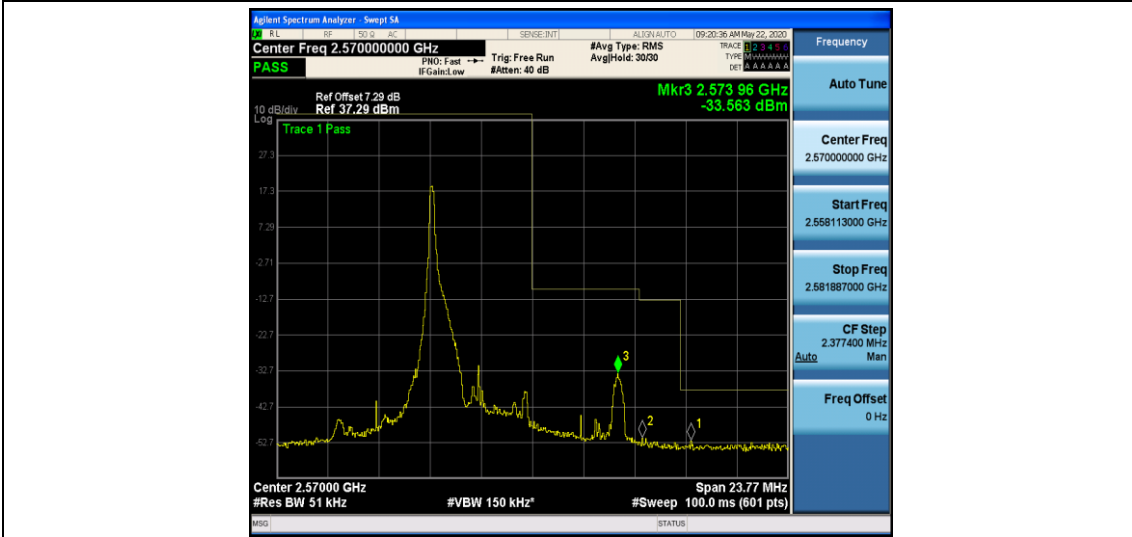

Band7_5MHz_QPSK_21425_1RB#0