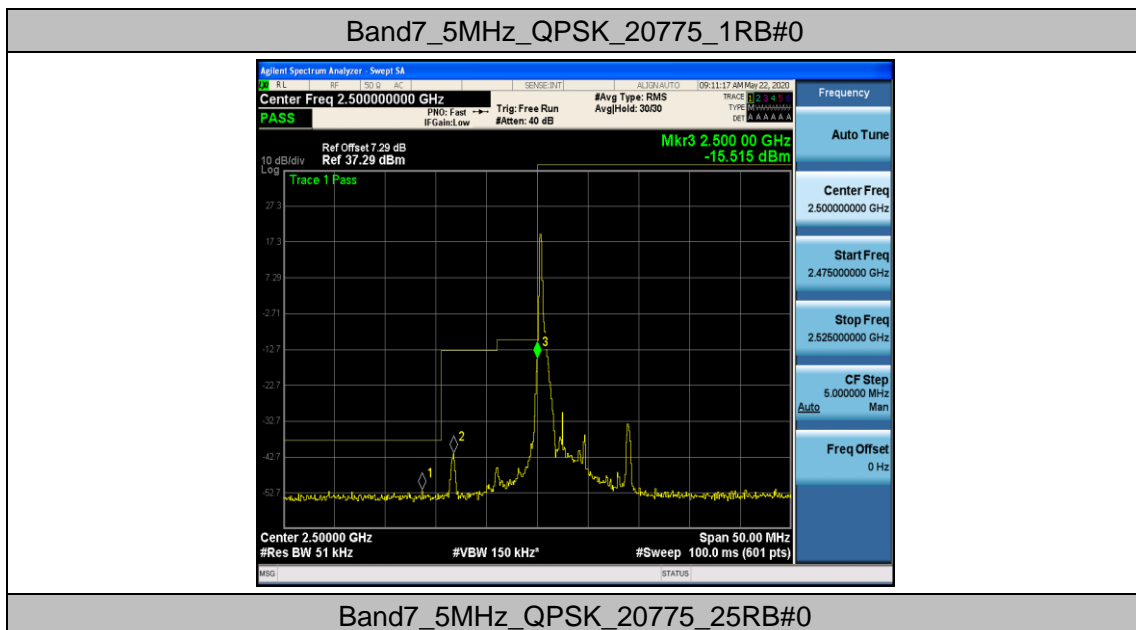

Appendix D: Band Edge

Test Result

Band	Bandwidth	Modulation	Channel	RB Configuration	Verdict
Band7	5MHz	QPSK	20775	1RB#0	PASS
Band7	5MHz	QPSK	20775	25RB#0	PASS
Band7	5MHz	QPSK	21425	1RB#0	PASS
Band7	5MHz	QPSK	21425	25RB#0	PASS
Band7	10MHz	QPSK	20800	1RB#0	PASS
Band7	10MHz	QPSK	20800	50RB#0	PASS
Band7	10MHz	QPSK	21400	1RB#0	PASS
Band7	10MHz	QPSK	21400	50RB#0	PASS
Band7	15MHz	QPSK	20825	1RB#0	PASS
Band7	15MHz	QPSK	20825	75RB#0	PASS
Band7	15MHz	QPSK	21375	1RB#0	PASS
Band7	15MHz	QPSK	21375	75RB#0	PASS
Band7	20MHz	QPSK	20850	1RB#0	PASS
Band7	20MHz	QPSK	20850	100RB#0	PASS
Band7	20MHz	QPSK	21350	1RB#0	PASS
Band7	20MHz	QPSK	21350	100RB#0	PASS

Test Graphs