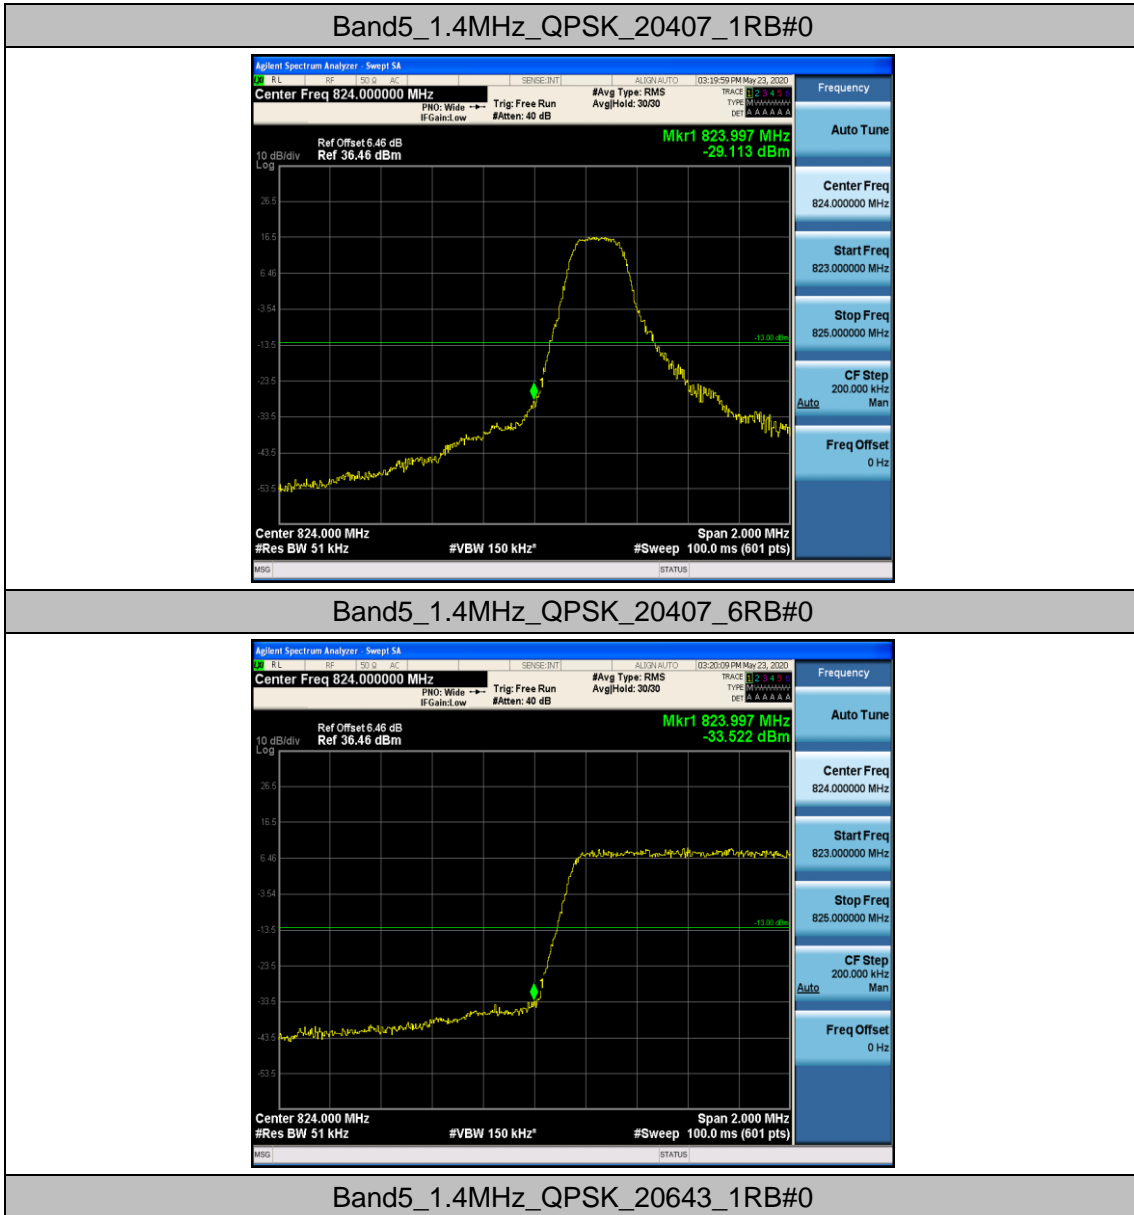

Appendix D: Band Edge

Test Result

Band	Bandwidth	Modulation	Channel	RB Configuration	Verdict
Band5	1.4MHz	QPSK	20407	1RB#0	PASS
Band5	1.4MHz	QPSK	20407	6RB#0	PASS
Band5	1.4MHz	QPSK	20643	1RB#0	PASS
Band5	1.4MHz	QPSK	20643	6RB#0	PASS
Band5	3MHz	QPSK	20415	1RB#0	PASS
Band5	3MHz	QPSK	20415	15RB#0	PASS
Band5	3MHz	QPSK	20635	1RB#0	PASS
Band5	3MHz	QPSK	20635	15RB#0	PASS
Band5	5MHz	QPSK	20425	1RB#0	PASS
Band5	5MHz	QPSK	20425	25RB#0	PASS
Band5	5MHz	QPSK	20625	1RB#0	PASS
Band5	5MHz	QPSK	20625	25RB#0	PASS
Band5	10MHz	QPSK	20450	1RB#0	PASS
Band5	10MHz	QPSK	20450	50RB#0	PASS
Band5	10MHz	QPSK	20600	1RB#0	PASS
Band5	10MHz	QPSK	20600	50RB#0	PASS

Test Graphs

Band5_1.4MHz_QPSK_20643_6RB#0

Band5_3MHz_QPSK_20415_1RB#0

Band5_3MHz_QPSK_20415_15RB#0

Band5_3MHz_QPSK_20635_1RB#0

Band5_3MHz_QPSK_20635_15RB#0

Band5_5MHz_QPSK_20425_1RB#0

Band5_5MHz_QPSK_20425_25RB#0