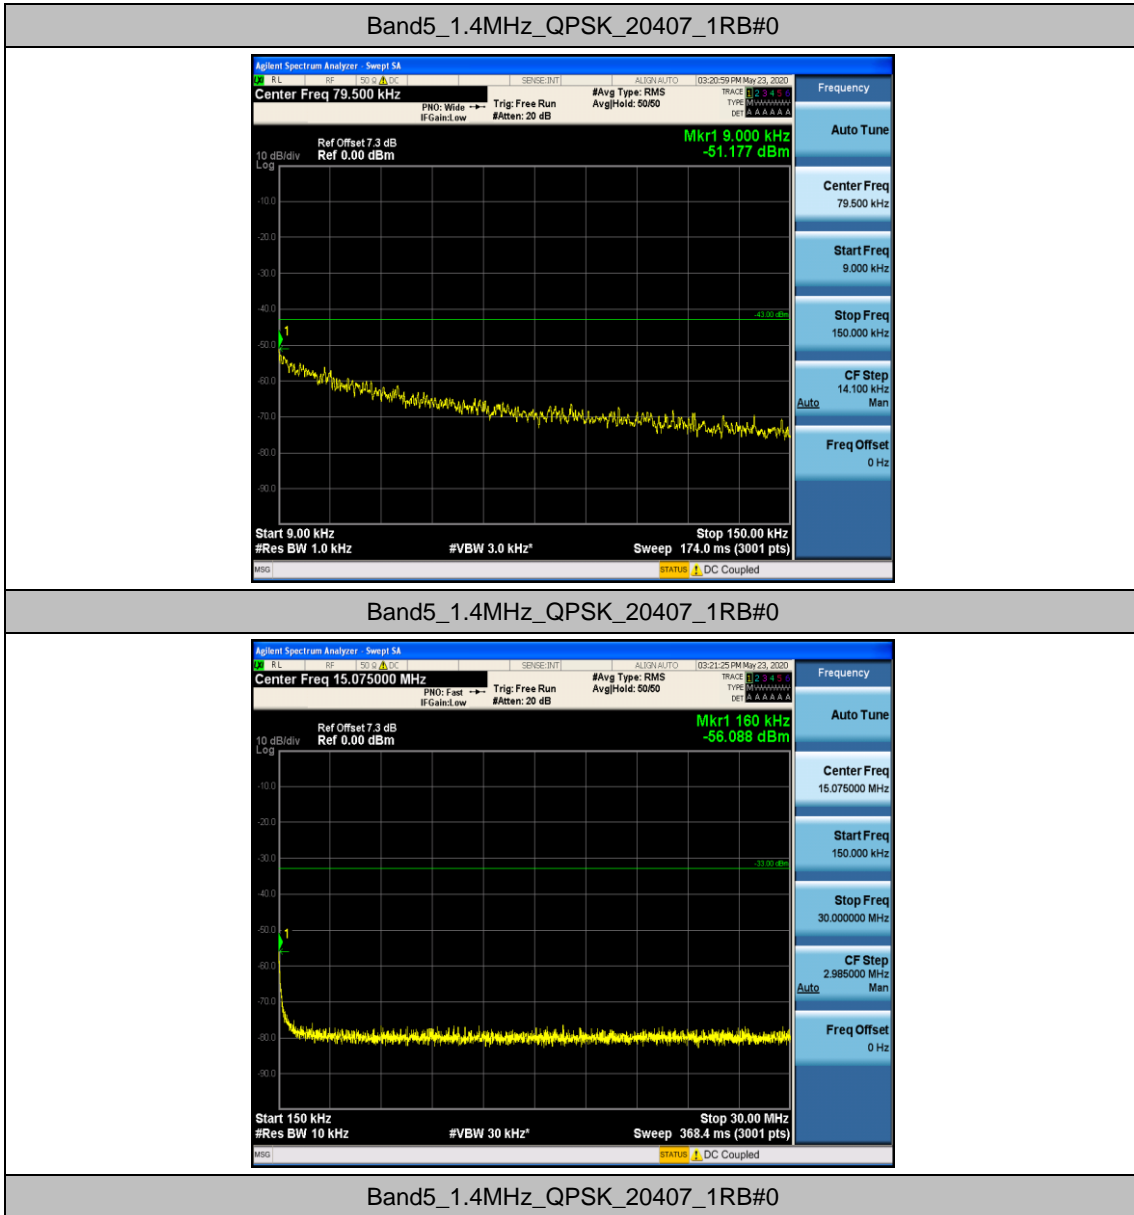

Test Graphs