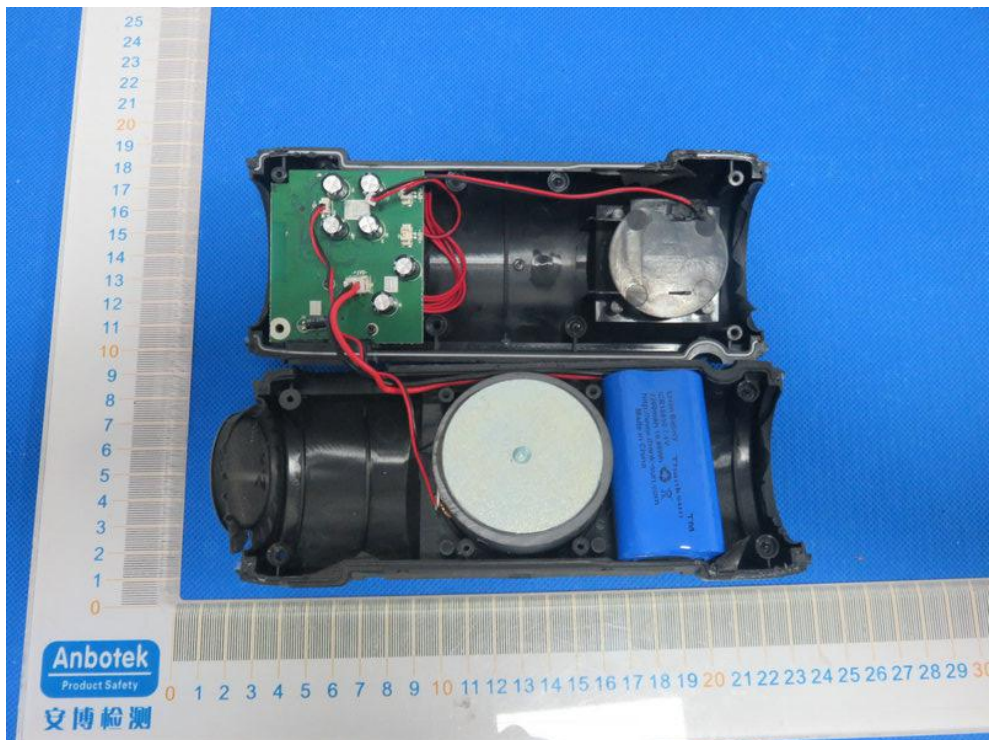

FCC ID: 2AL7B-X500

Antenna