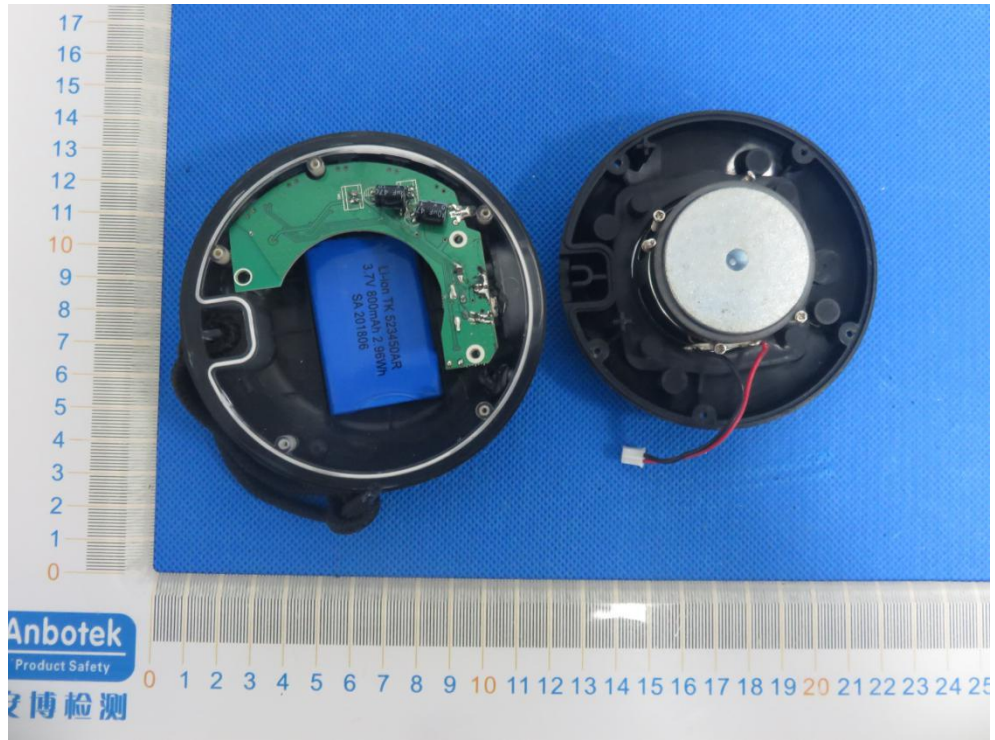

FCC ID: 2AL7B-OZX3

antenna