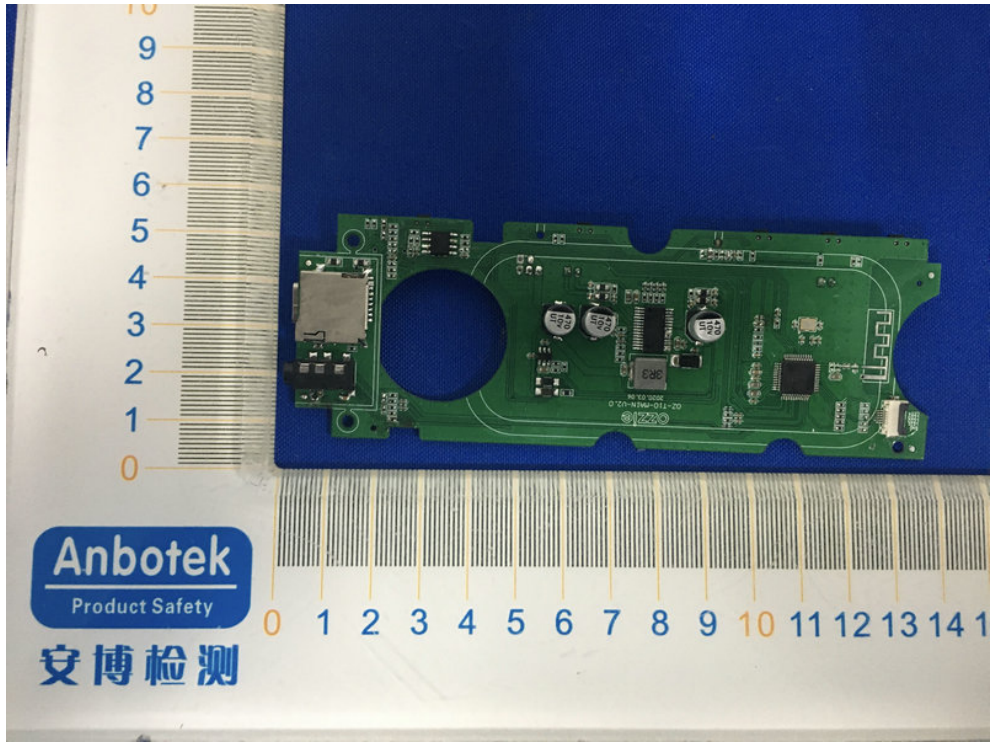

FCC ID: 2AL7B-OZT10

BT Antenna