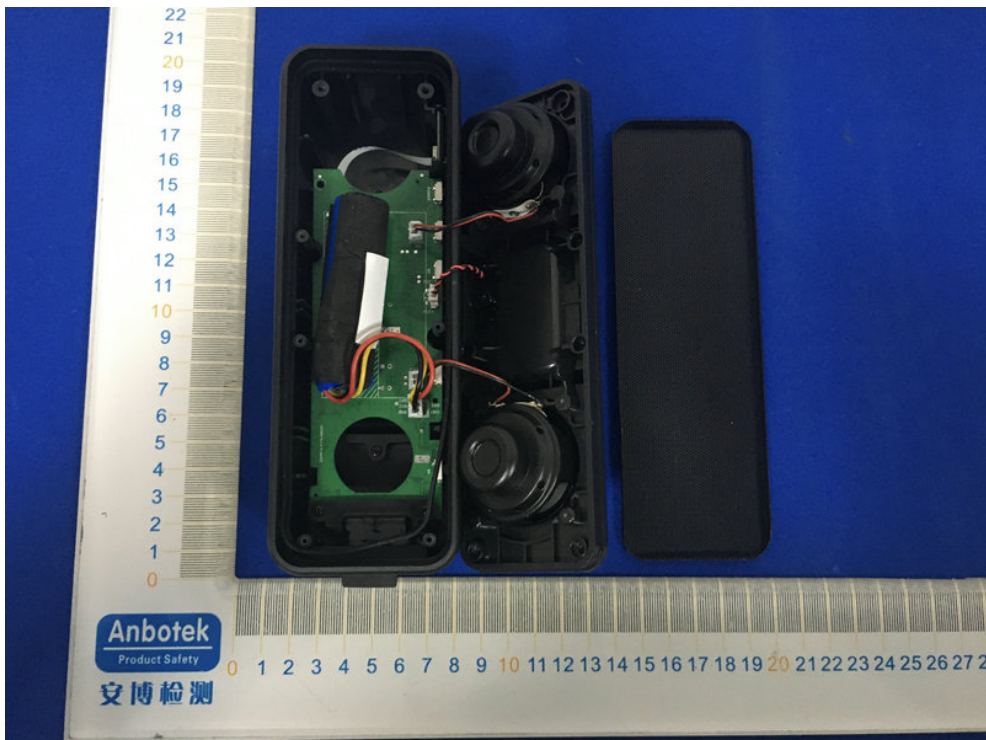

FCC ID: 2AL7B-OZT10

BT Antenna