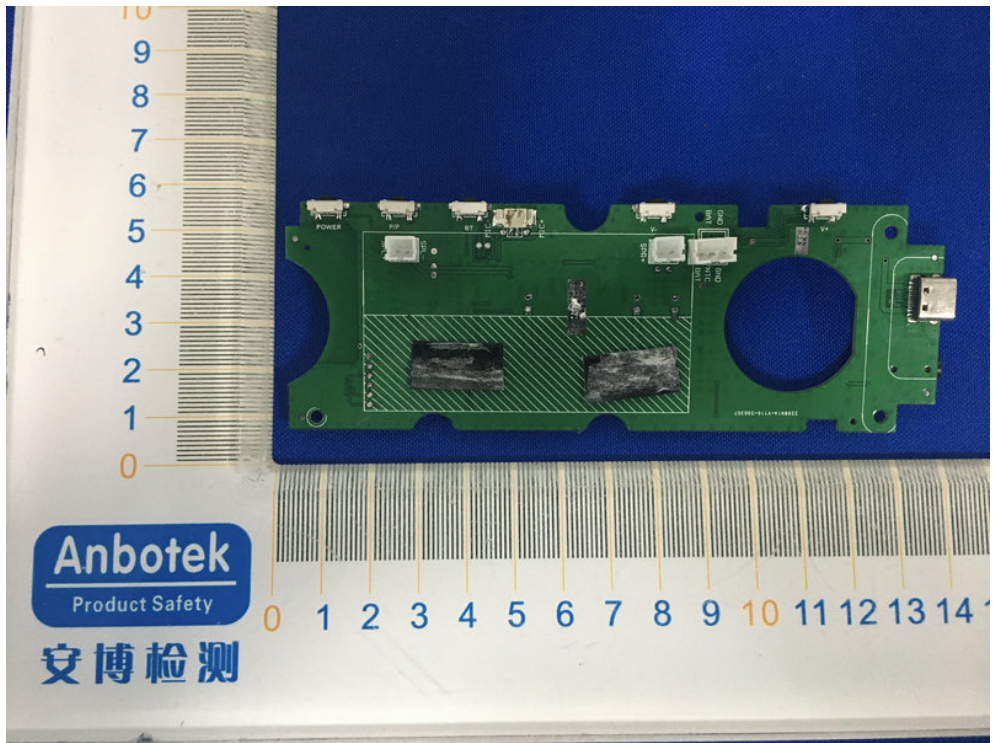

FCC ID: 2AL7B-OZT10

BT Antenna