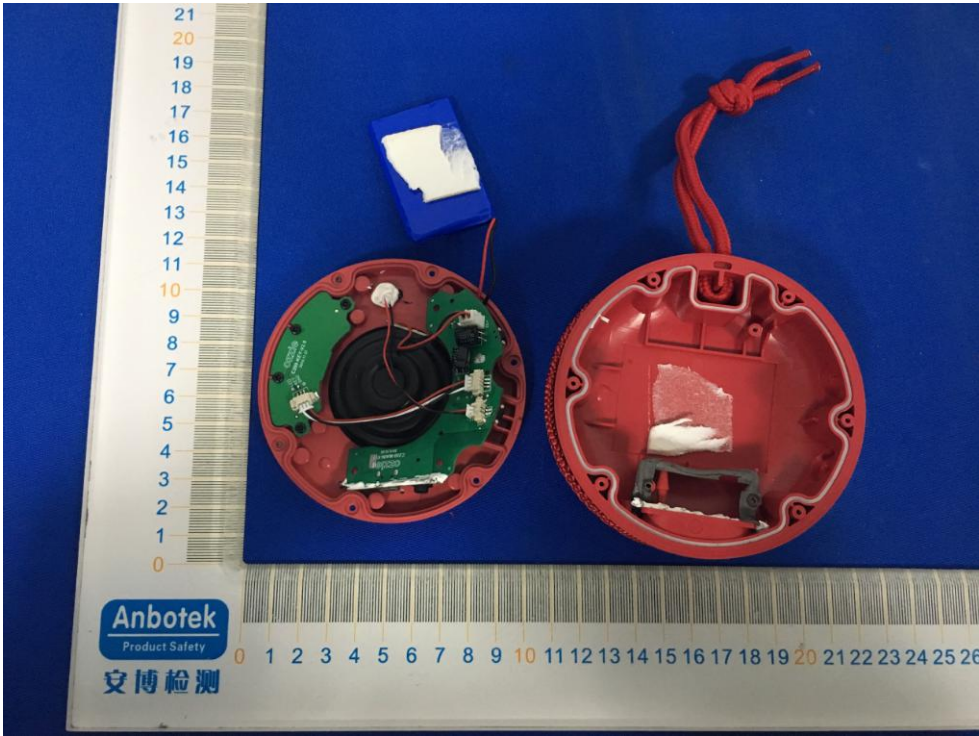

FCC ID: 2AL7B-OZC200

BT Antenna