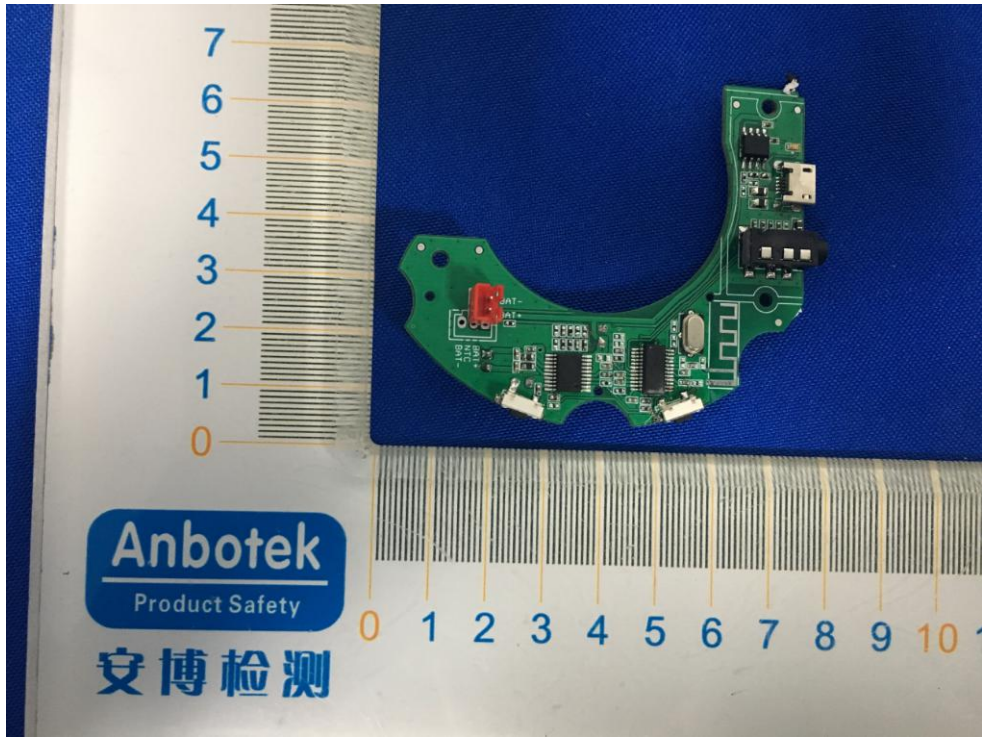

FCC ID: 2AL7B-OZC200

BT Antenna