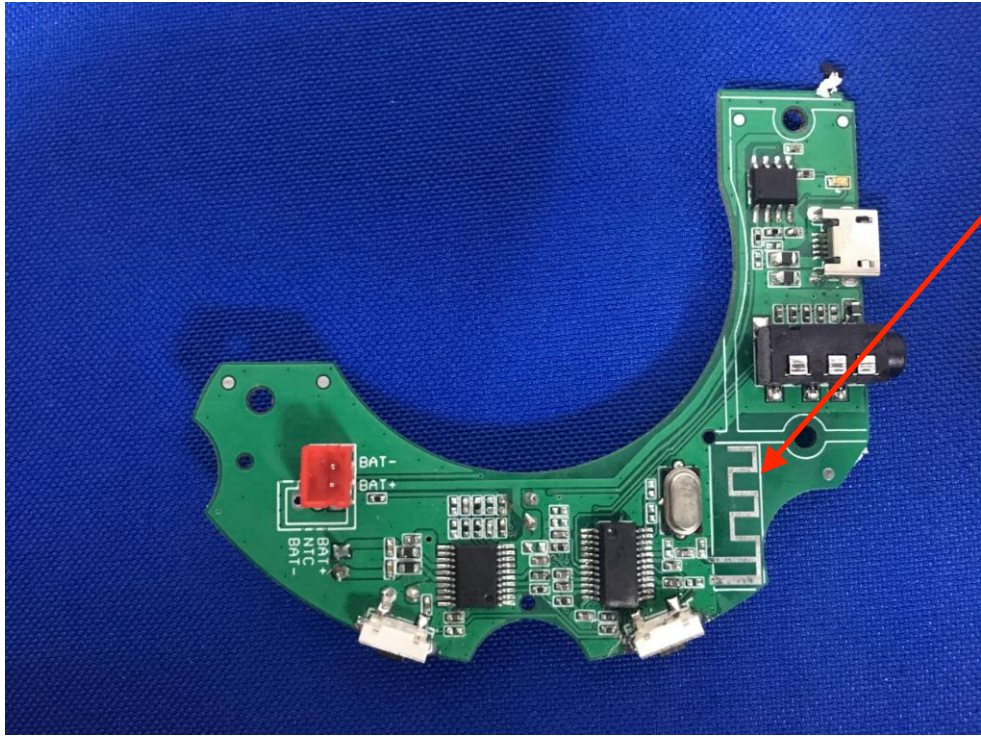

FCC ID: 2AL7B-OZC200

BT Antenna