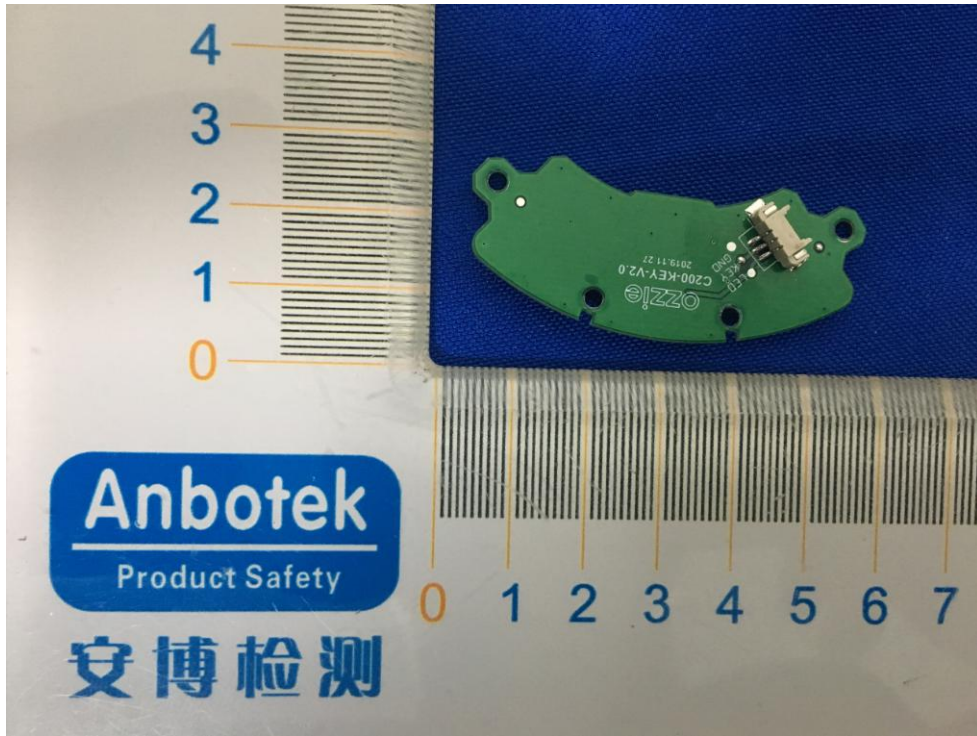

FCC ID: 2AL7B-OZC200

BT Antenna