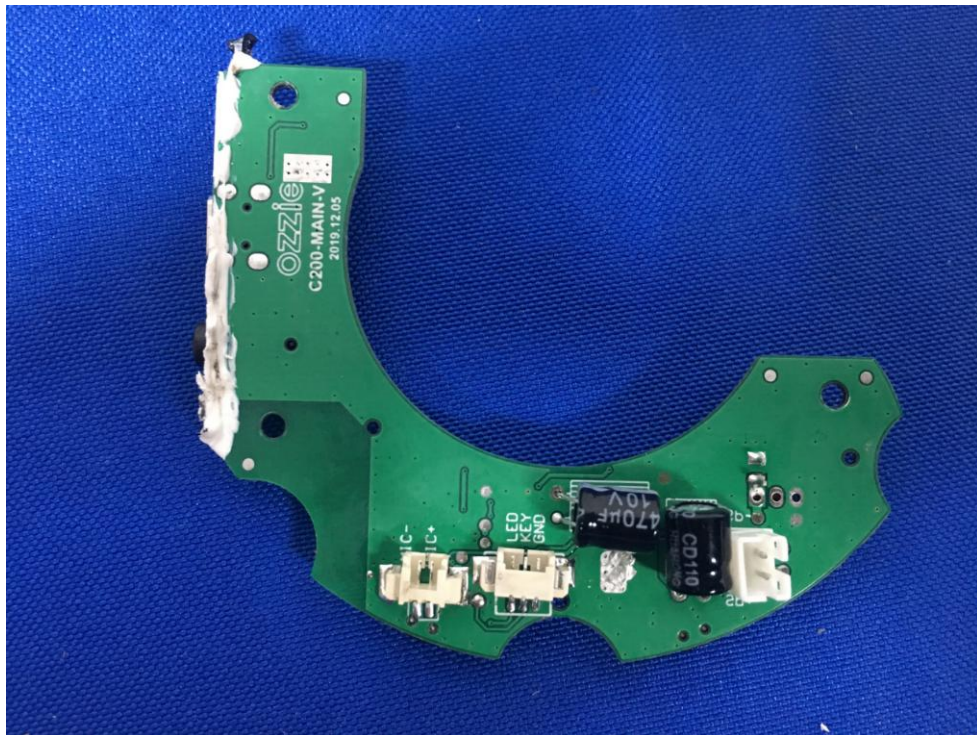

FCC ID: 2AL7B-OZC200

BT Antenna