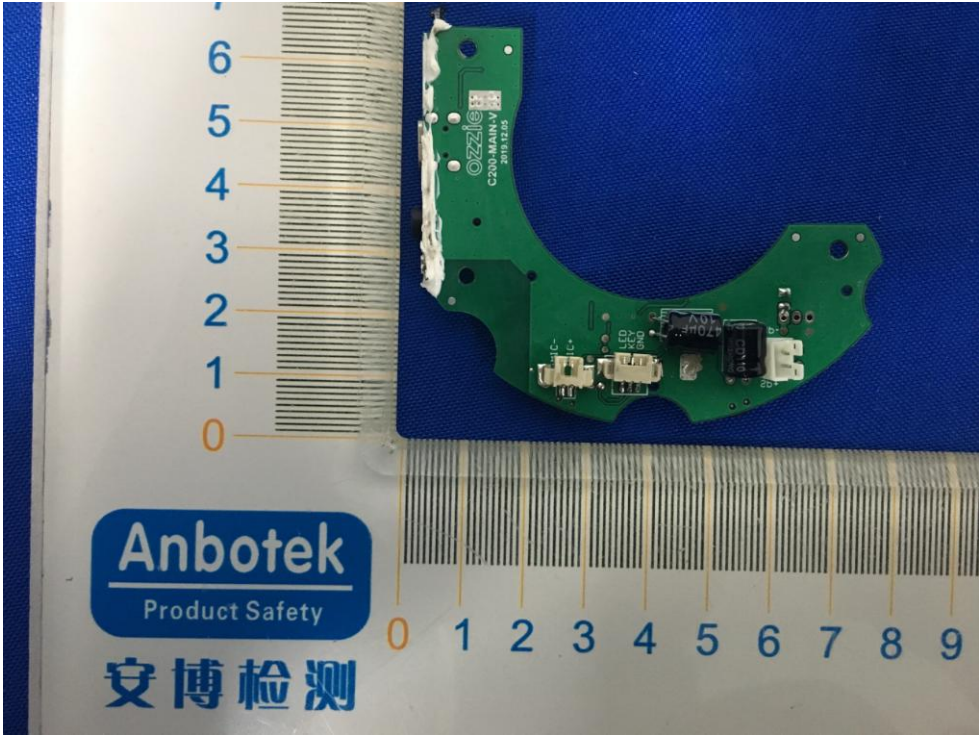

FCC ID: 2AL7B-OZC200

BT Antenna