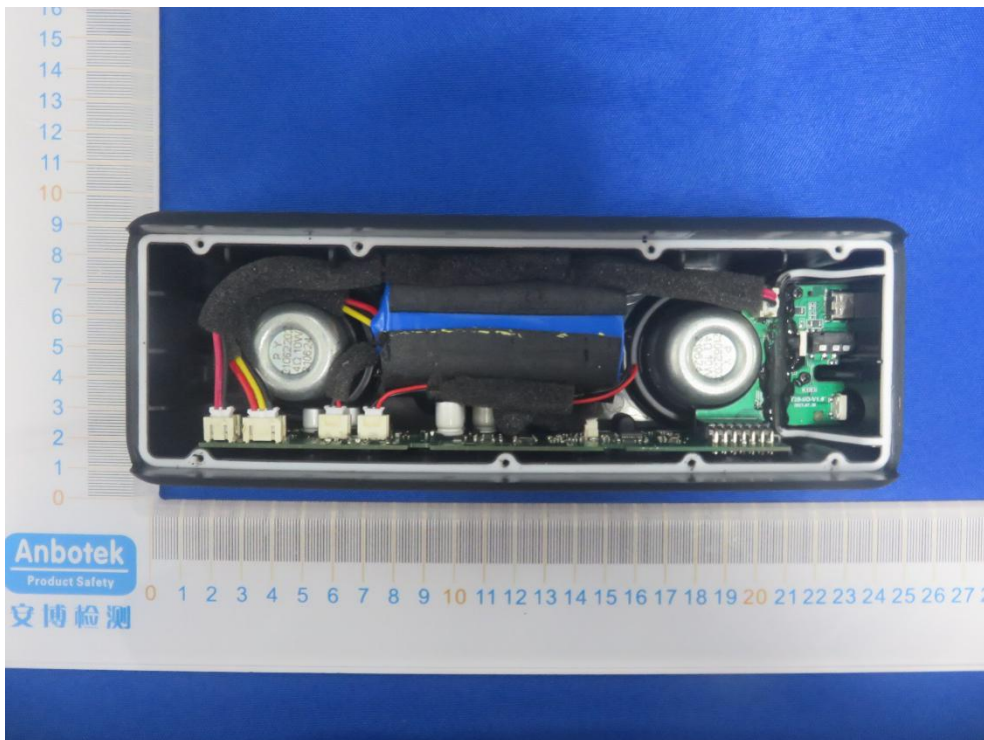

FCC ID: 2AL7B-OZ-T20

ANT