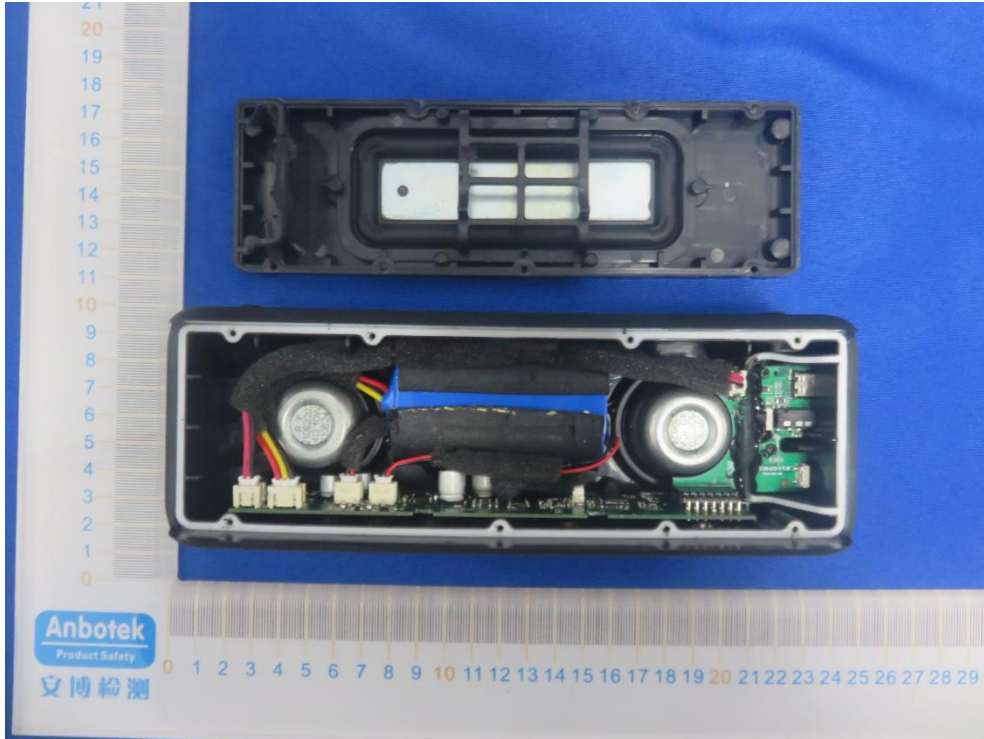

FCC ID: 2AL7B-OZ-T20

ANT