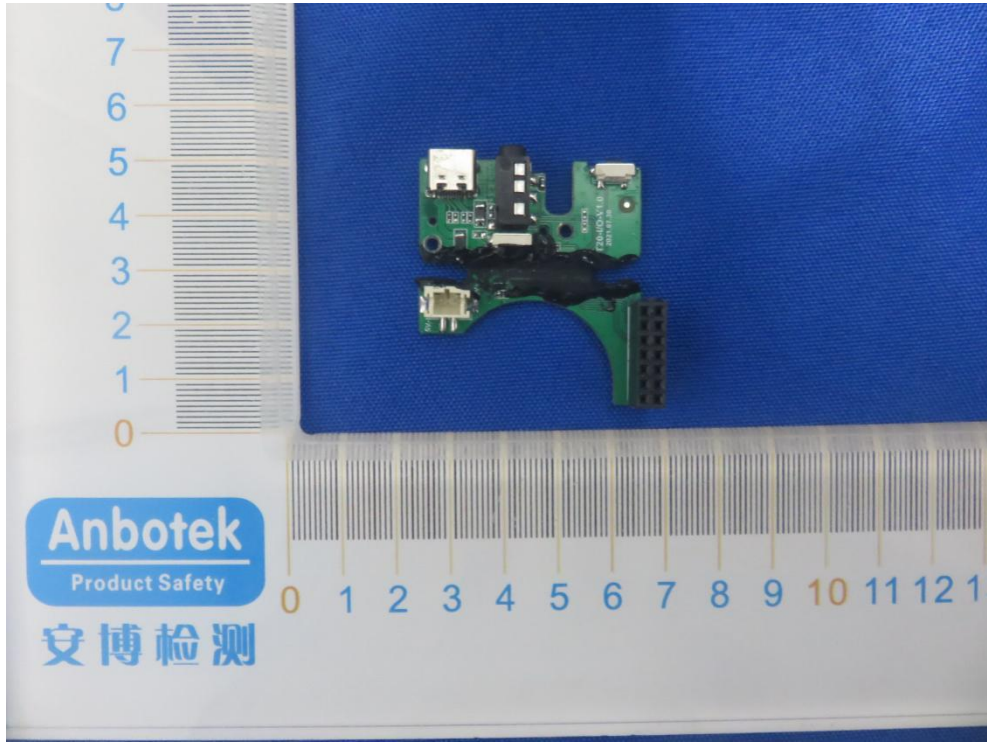

FCC ID: 2AL7B-OZ-T20

ANT