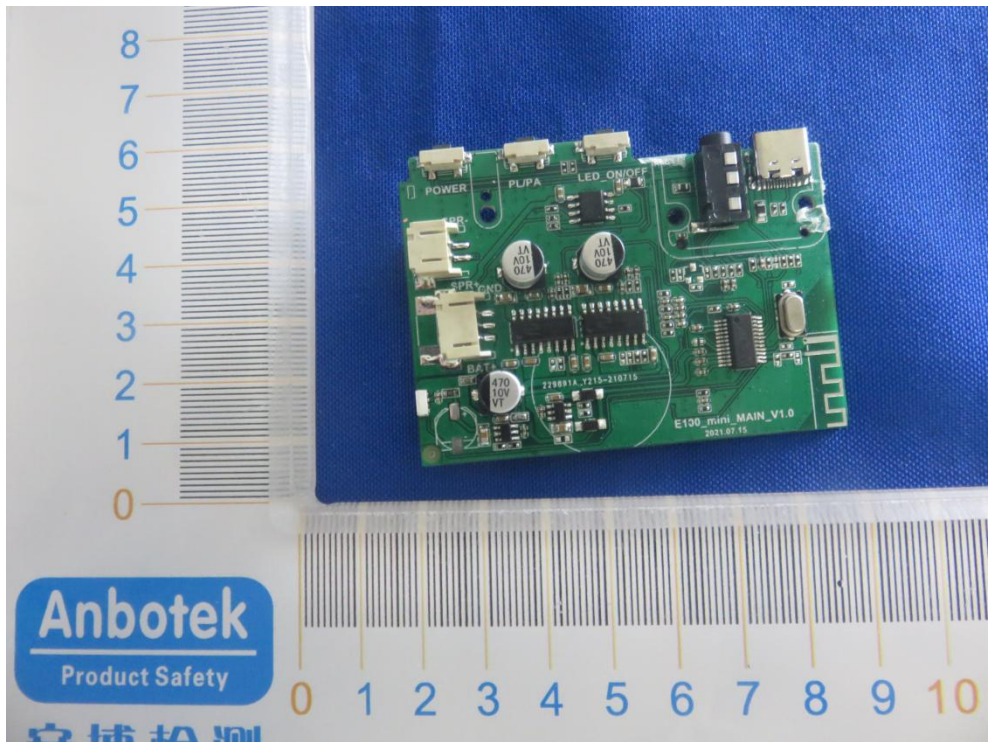

FCC ID: 2AL7B-OZ-E100MINI

Ant