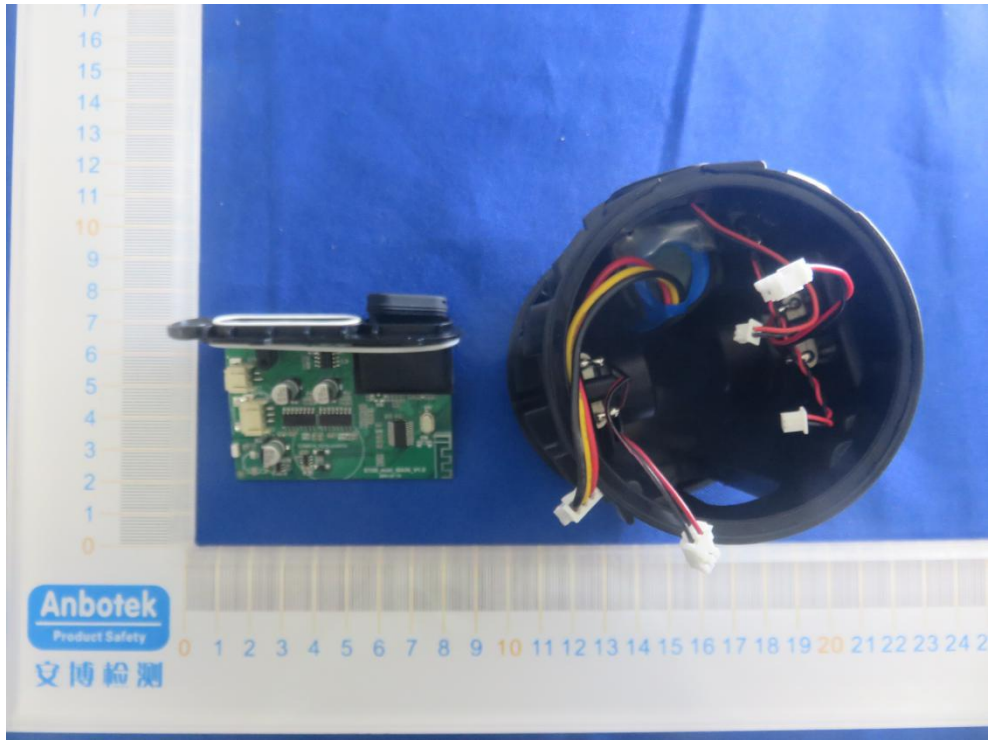

FCC ID: 2AL7B-OZ-E100MINI

Ant