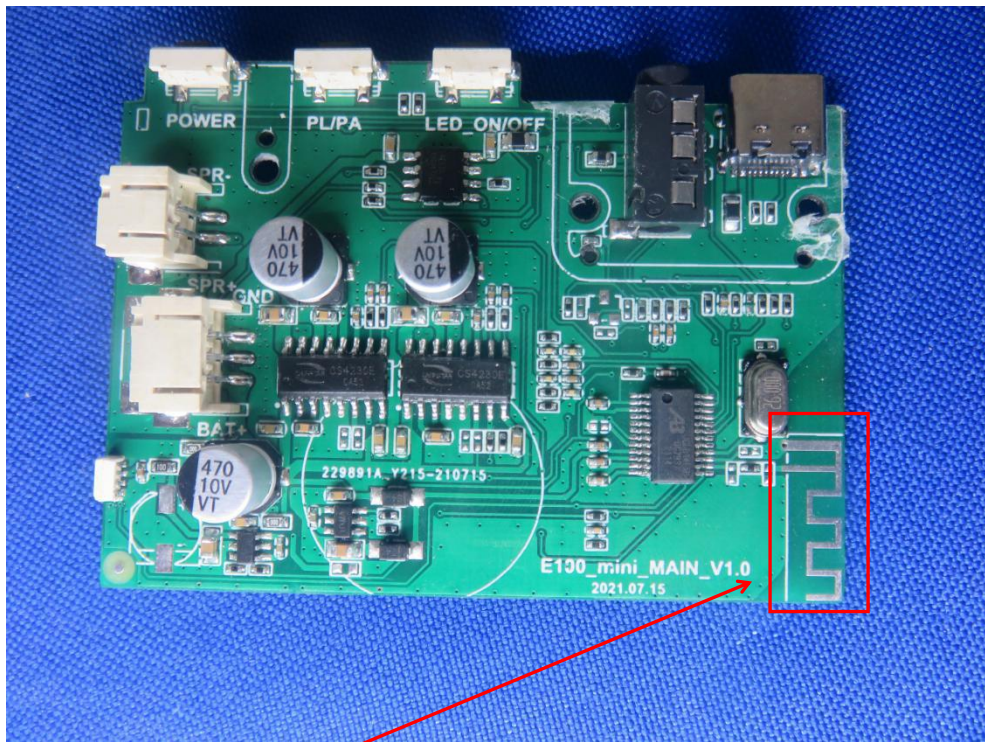

FCC ID: 2AL7B-OZ-E100MINI

Ant