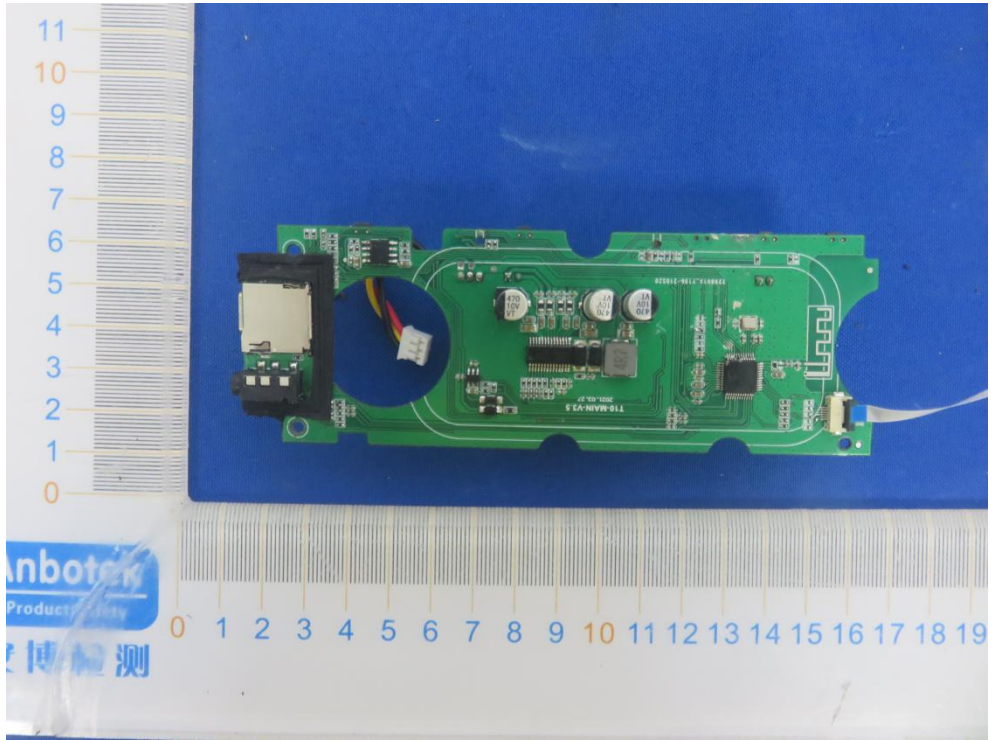

FCC ID: 2AL7B-MP43259

ANT