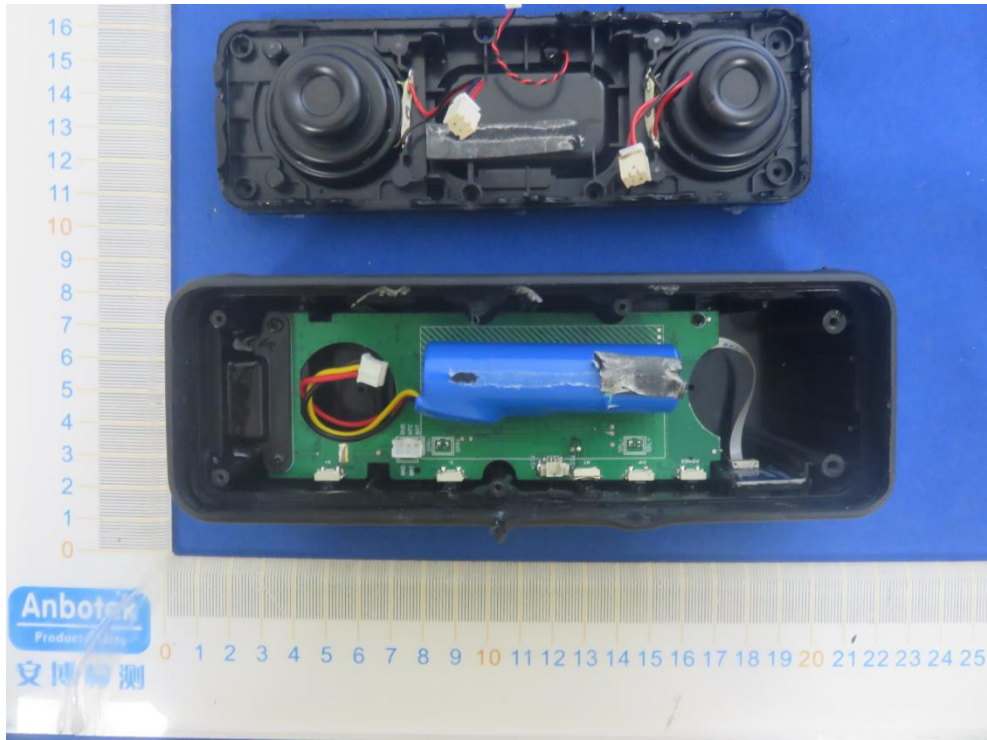

FCC ID: 2AL7B-MP43259

ANT