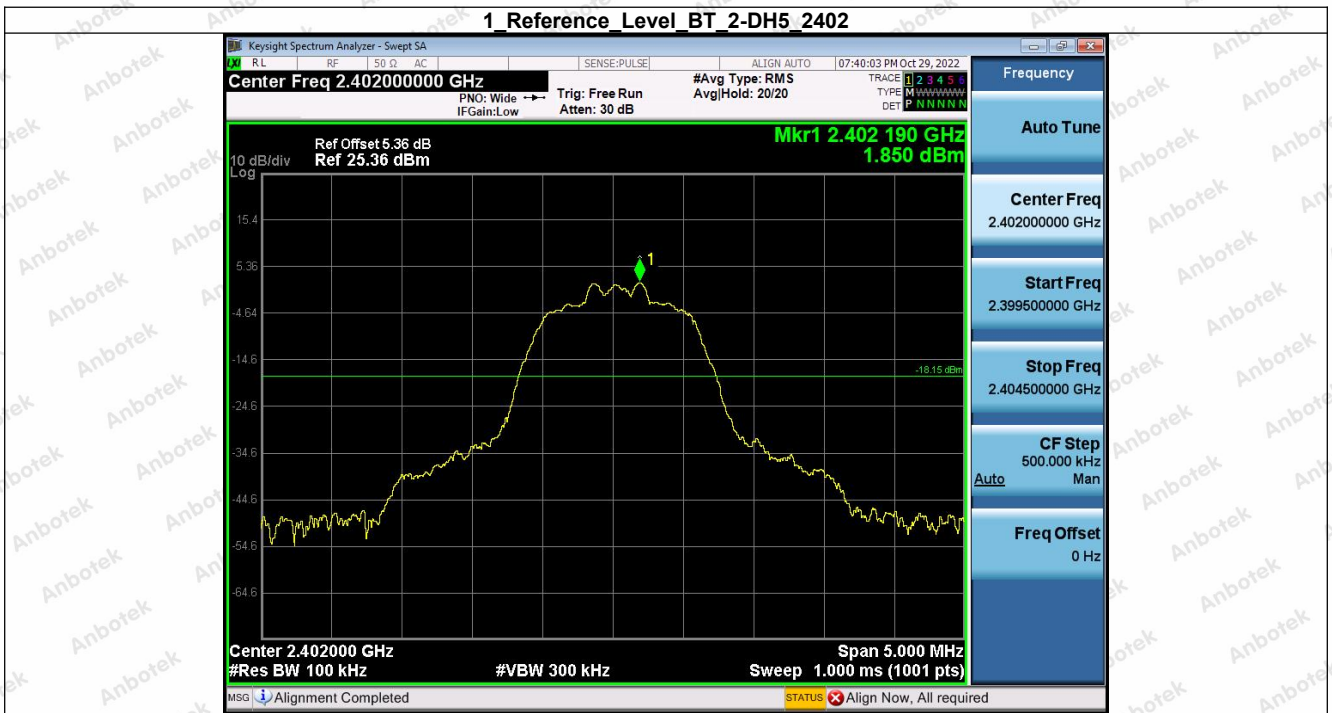

Hotline  
400-003-0500  
www.anbotek.com.cn