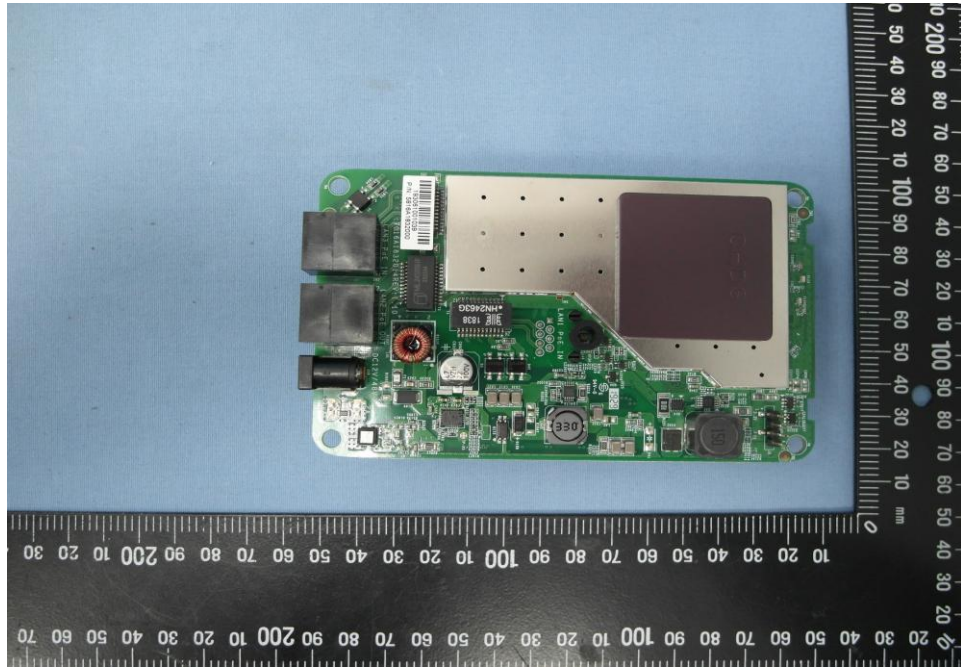

Internal Photos

Model Number: WAP551, ECW115
FCC ID: 2AL6XWAP551

EUT Photo (1)

EUT Photo (2)

EUT Photo (3)

EUT Photo (4)

EUT Photo (5)

EUT Photo (6)

EUT Photo (7)

EUT Photo (8)

EUT Photo (9)

EUT Photo (10)

EUT Photo (11)

EUT Photo (12)

EUT Photo (13)

EUT Photo (14)