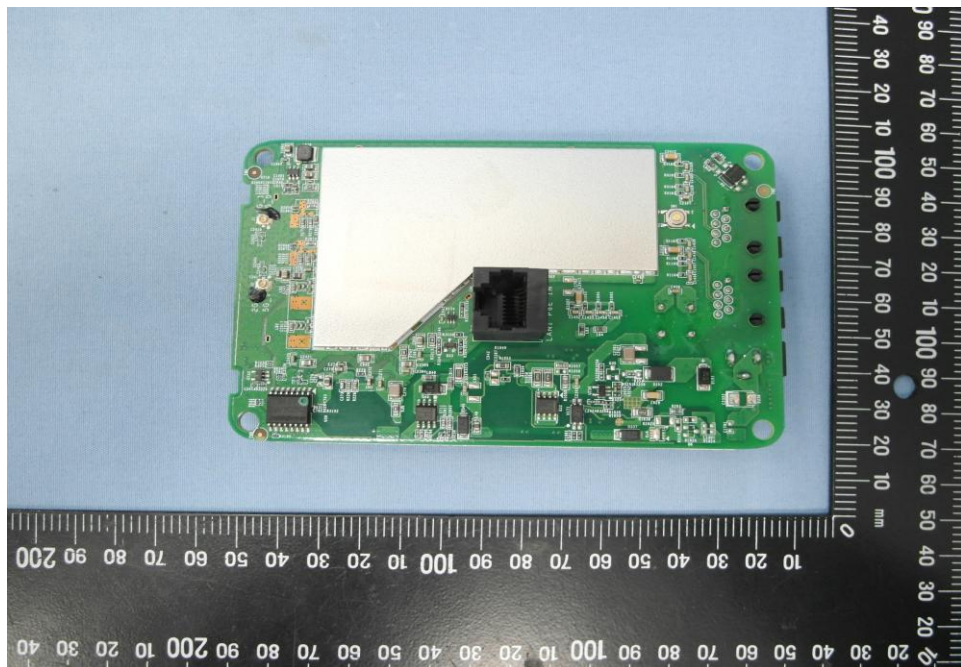

Internal Photos

Model Number: WAP551, ECW115
FCC ID: 2AL6XWAP551

EUT Photo (1)

EUT Photo (2)

EUT Photo (3)

EUT Photo (4)

EUT Photo (5)

EUT Photo (6)

EUT Photo (7)

EUT Photo (8)

EUT Photo (9)

EUT Photo (10)

EUT Photo (11)

EUT Photo (12)

EUT Photo (13)

EUT Photo (14)