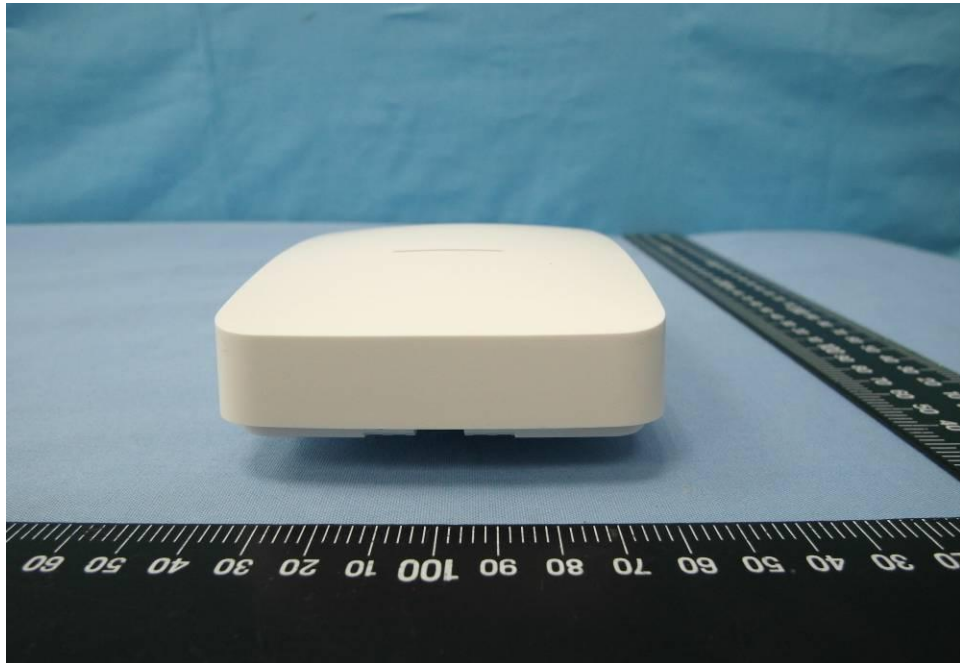

External Photos

Model Number: WAP551, ECW115
FCC ID: 2AL6XWAP551

EUT Photo (1)

EUT Photo (2)

EUT Photo (3)

EUT Photo (4)

EUT Photo (5)

EUT Photo (6)