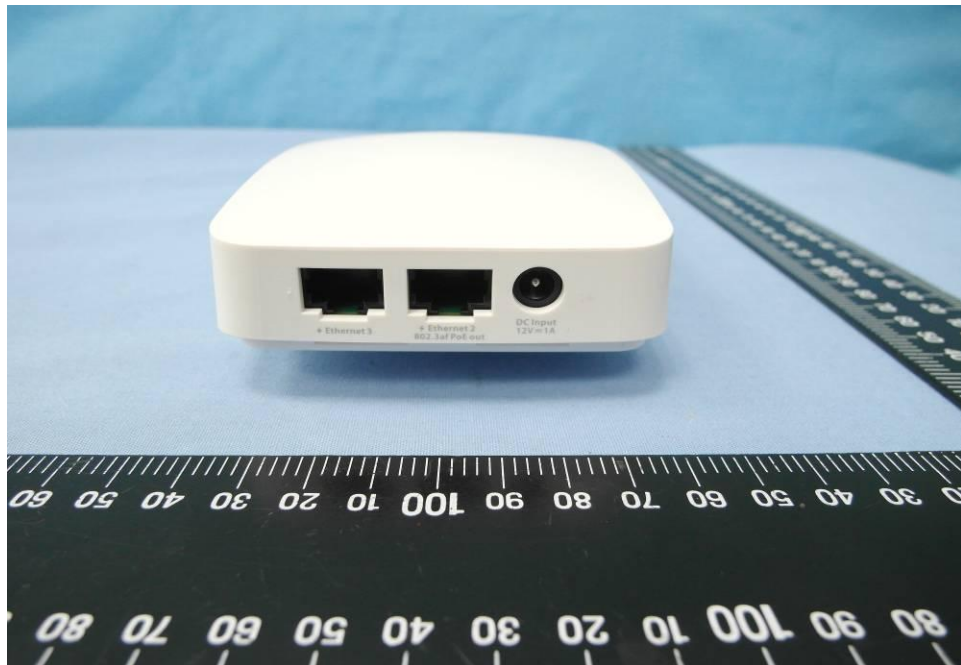

External Photos

Model Number: WAP551, ECW115
FCC ID: 2AL6XWAP551

EUT Photo (1)

EUT Photo (2)

EUT Photo (3)

EUT Photo (4)

EUT Photo (5)

EUT Photo (6)