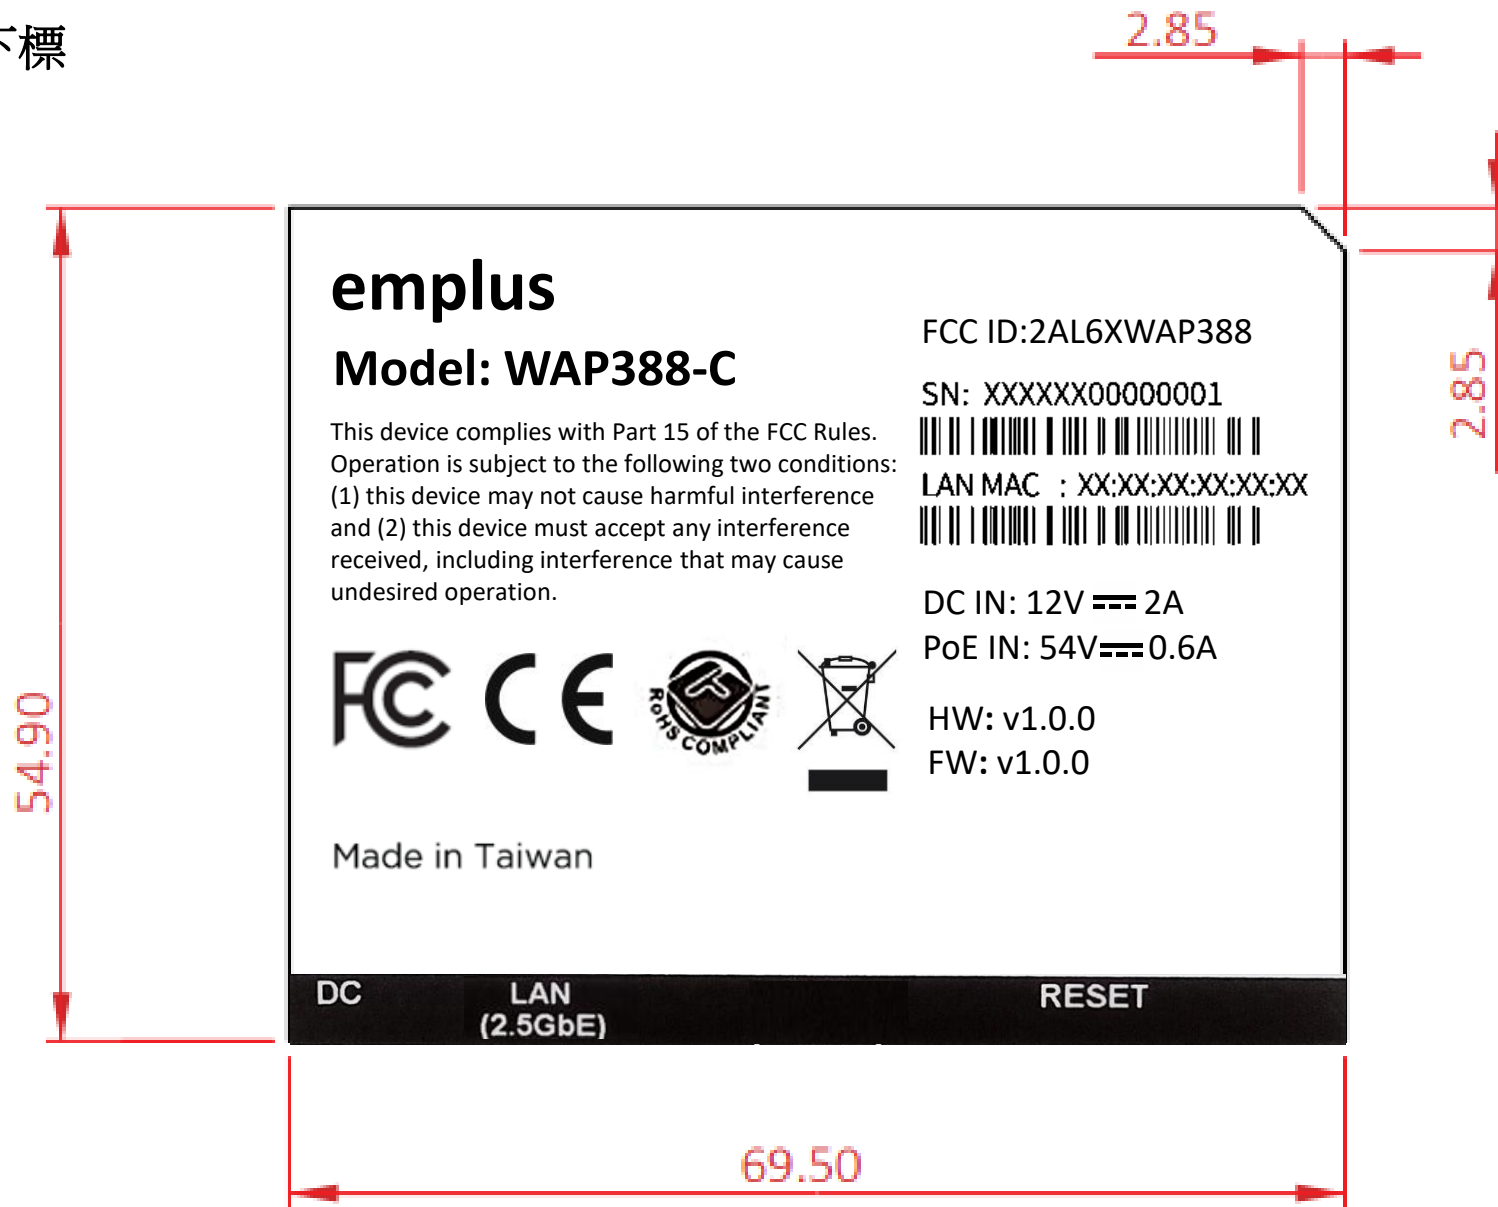

WAP388 機下標

WAP388 機下標位置圖

WAP388-C 機下標

WAP388-C 機下標位置圖