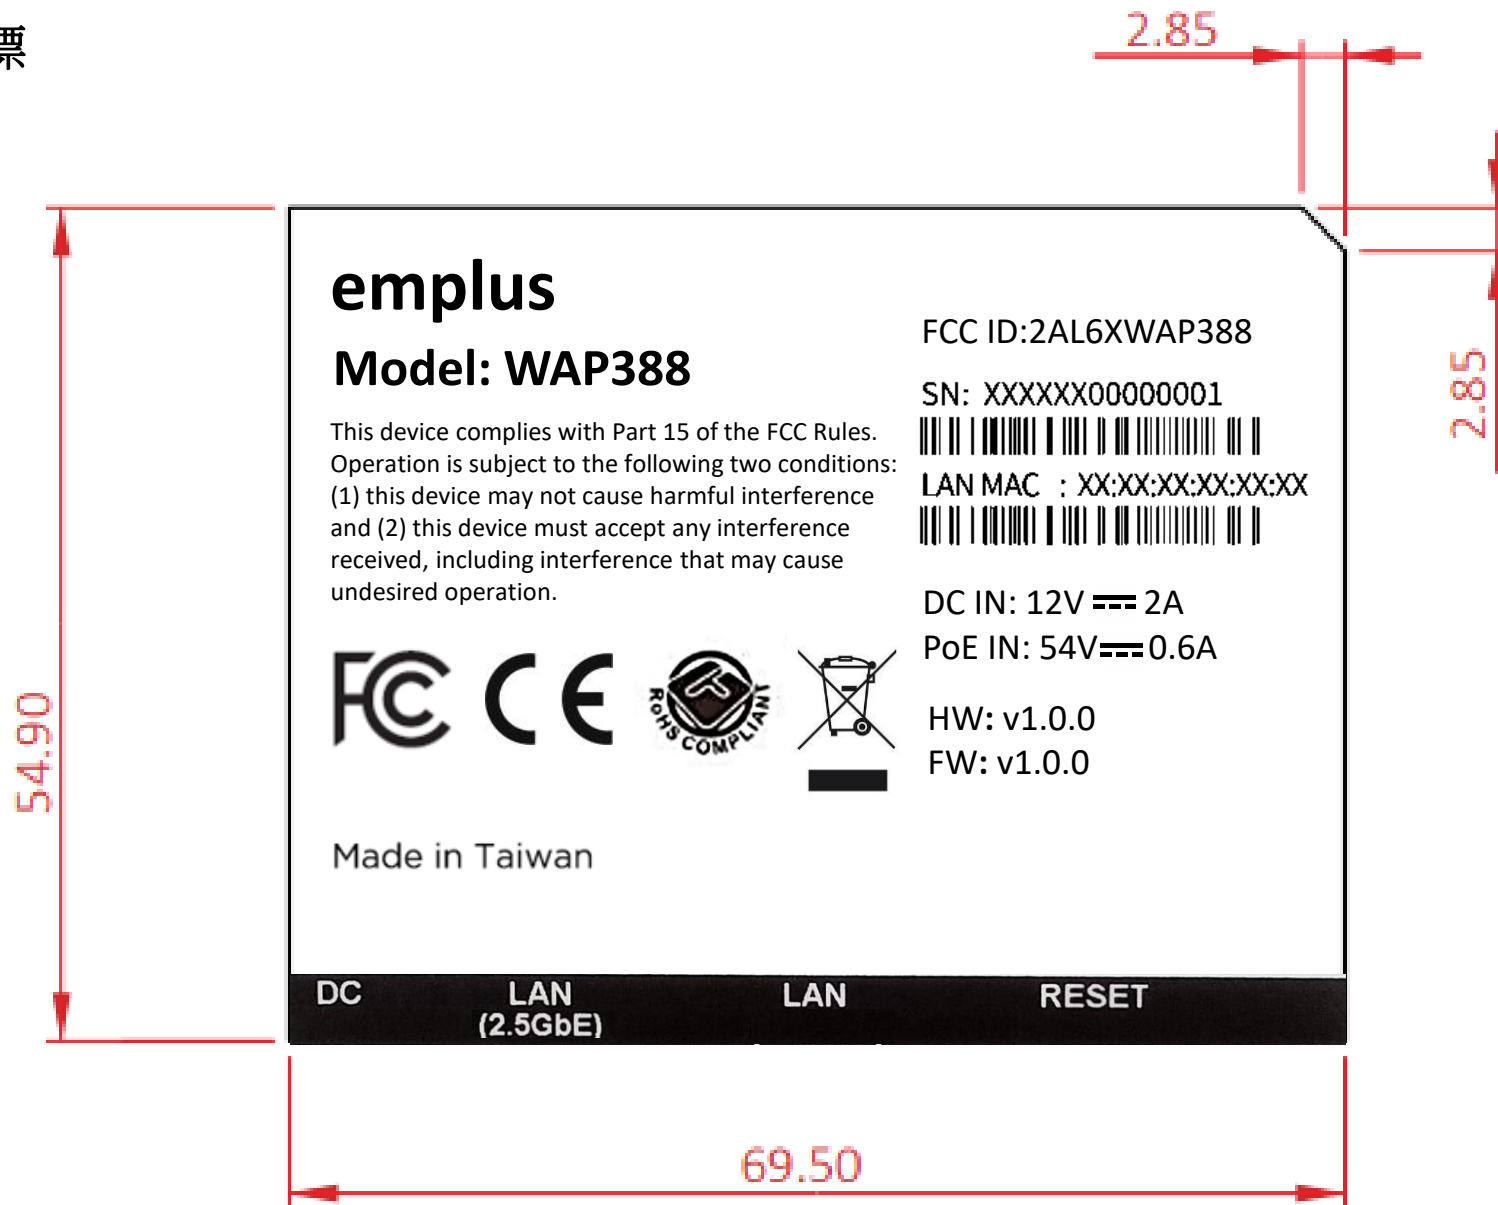

WAP388 機下標

WAP388 機下標位置圖

WAP388-C 機下標

WAP388-C 機下標位置圖