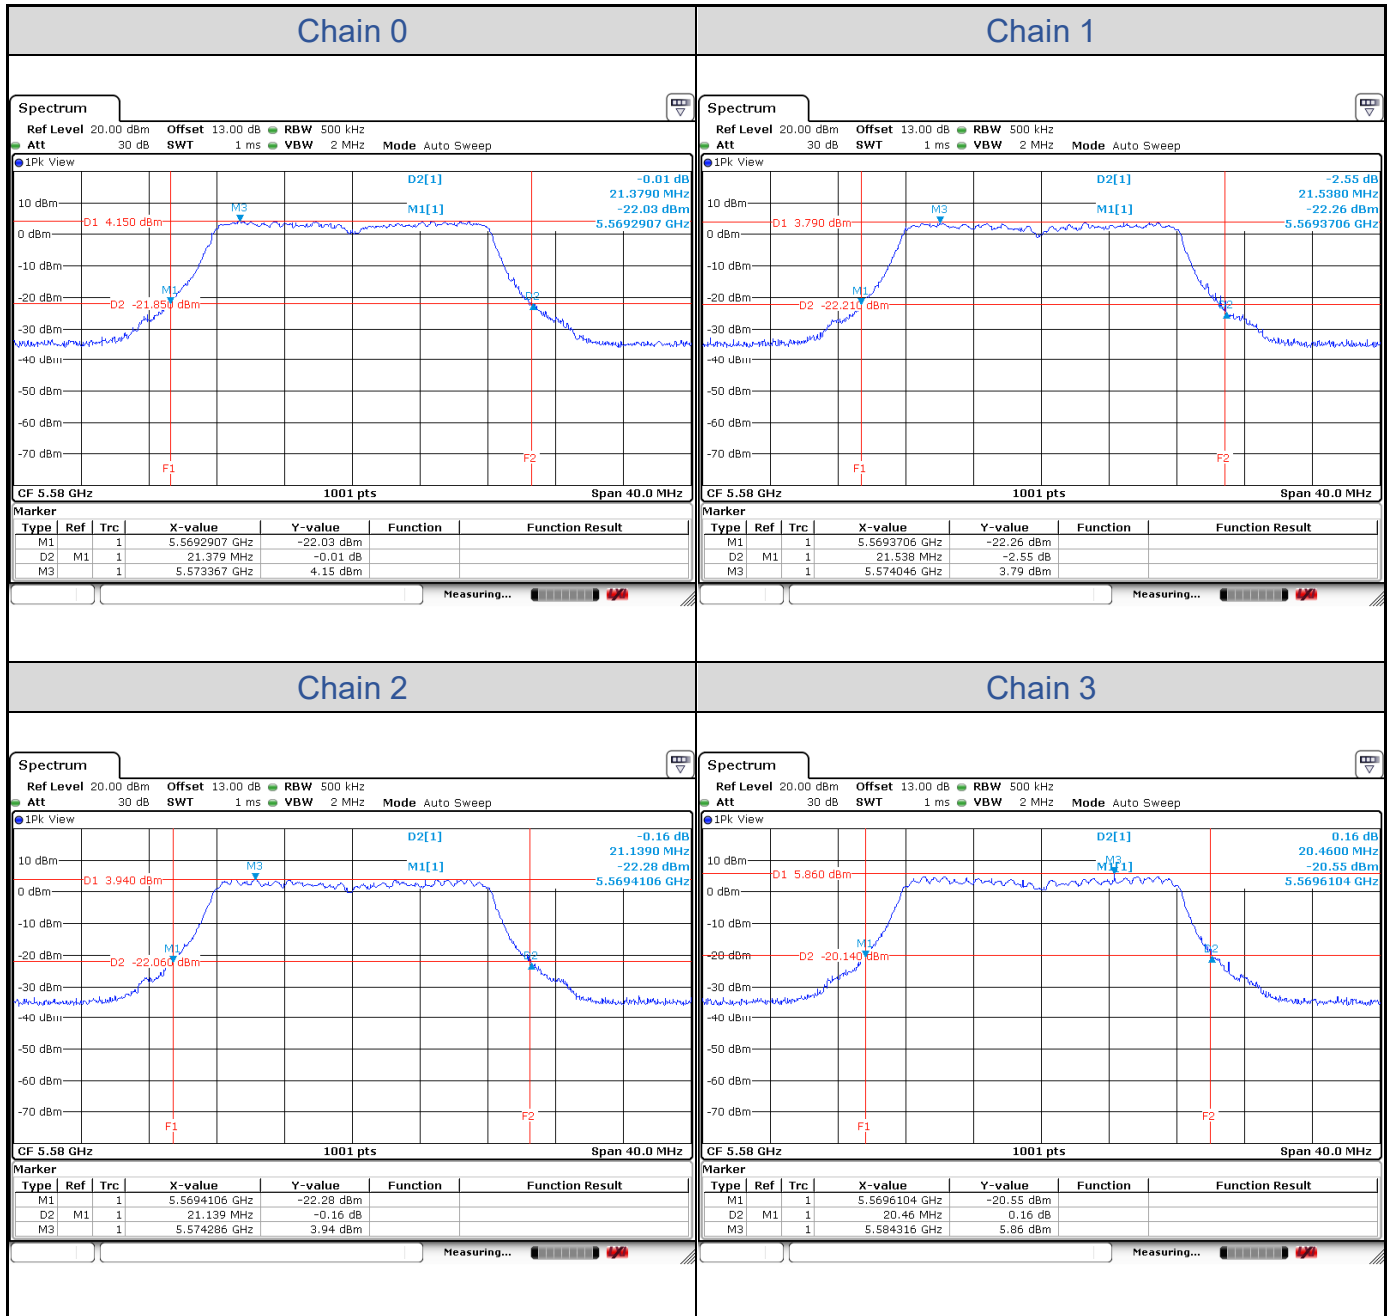

Appendix A: Test Results of Conducted Test

Test Result of 26 dB Bandwidth

802.11a

| Band | Channel | Frequency (MHz) | 26 dB Bandwidth (MHz) | | | |
|----------|---------|-----------------|-----------------------|---------|---------|---------|
| | | | Chain 0 | Chain 1 | Chain 2 | Chain 3 |
| U-NII-2A | 52 | 5260 | 21.18 | 21.22 | 21.26 | 20.50 |
| | 60 | 5300 | 21.74 | 21.02 | 21.54 | 20.66 |
| | 64 | 5320 | 21.18 | 21.50 | 21.22 | 20.74 |
| U-NII-2C | 100 | 5500 | 21.22 | 21.46 | 21.26 | 21.06 |
| | 116 | 5580 | 21.38 | 21.54 | 21.14 | 20.46 |
| | 140 | 5700 | 21.22 | 21.26 | 21.02 | 20.86 |

802.11a-Channel 52

802.11a-Channel 60

802.11a-Channel 64

802.11a-Channel 100

802.11a-Channel 116

802.11a-Channel 140

802.11ax HE20

| Band | Channel | Frequency (MHz) | 26 dB Bandwidth (MHz) | | | |
|----------|---------|-----------------|-----------------------|---------|---------|---------|
| | | | Chain 0 | Chain 1 | Chain 2 | Chain 3 |
| U-NII-2A | 52 | 5260 | 22.70 | 22.50 | 22.50 | 22.26 |
| | 60 | 5300 | 22.66 | 22.78 | 22.70 | 22.38 |
| | 64 | 5320 | 22.58 | 22.54 | 22.66 | 22.50 |
| U-NII-2C | 100 | 5500 | 22.78 | 22.22 | 22.42 | 22.46 |
| | 116 | 5580 | 22.78 | 22.58 | 22.54 | 22.62 |
| | 140 | 5700 | 22.58 | 22.54 | 22.42 | 22.78 |