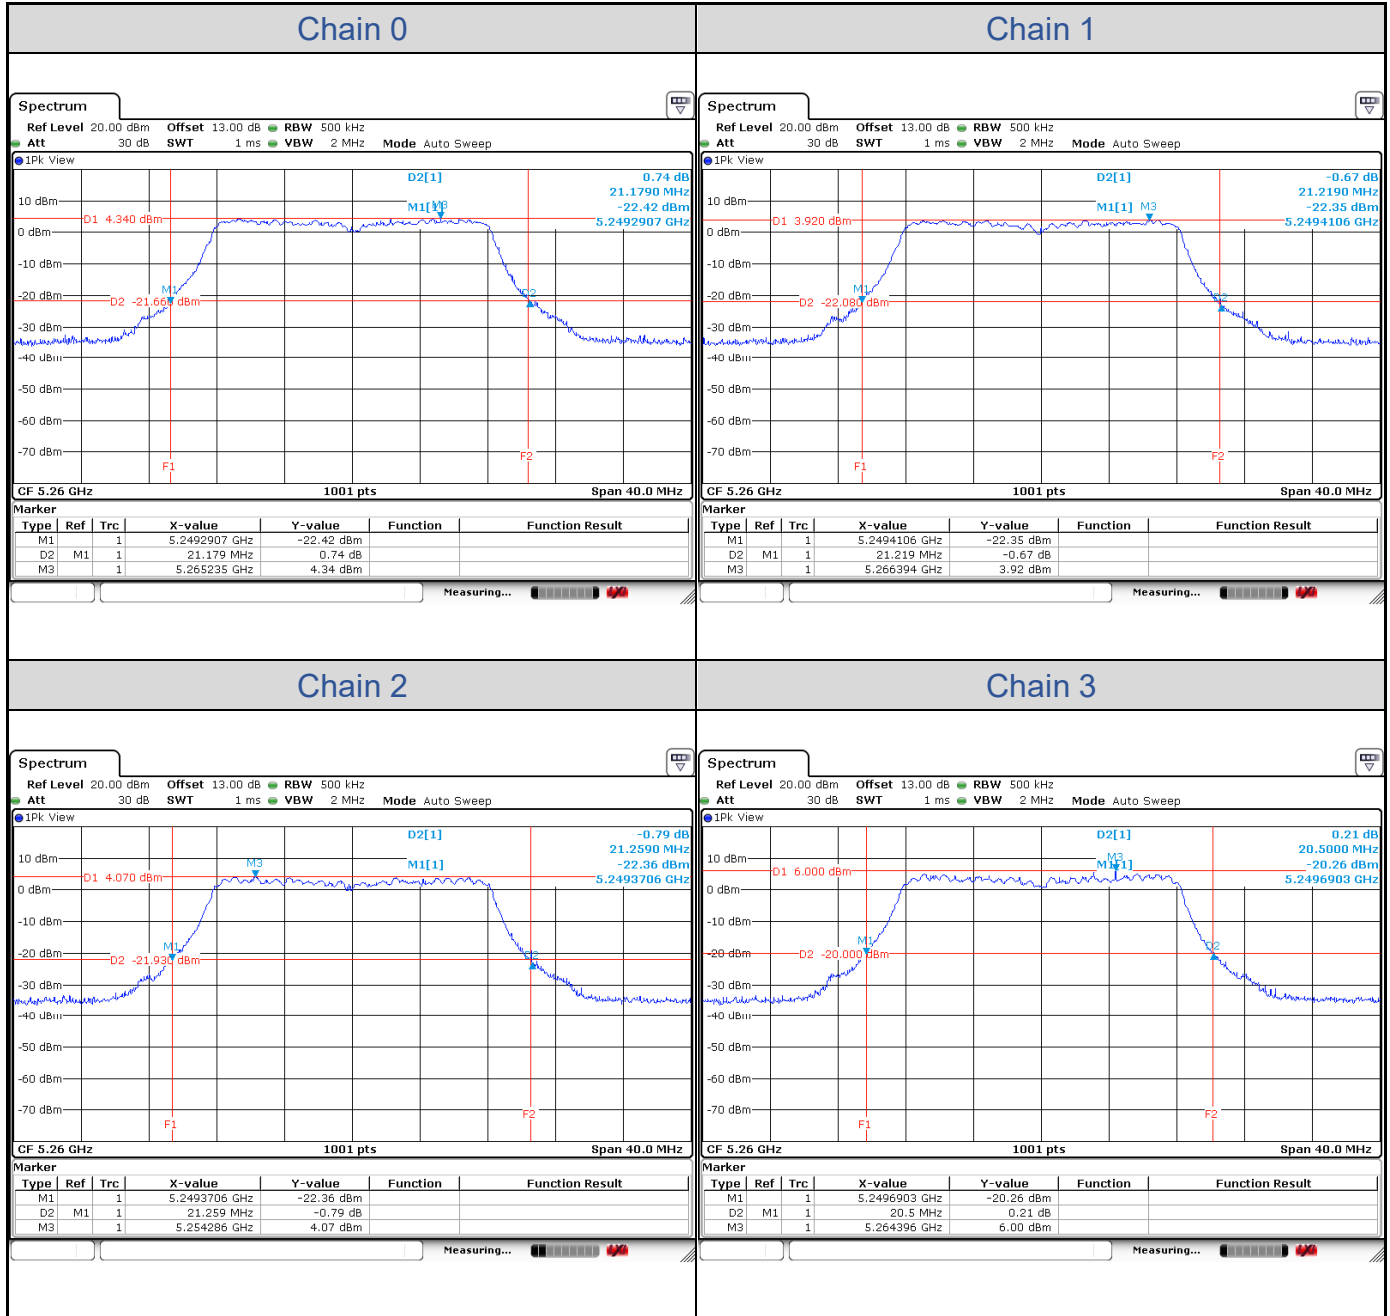

Appendix A: Test Results of Conducted Test

Test Result of 26 dB Bandwidth

802.11a

| Band | Channel | Frequency (MHz) | 26 dB Bandwidth (MHz) | | | |
|----------|---------|-----------------|-----------------------|---------|---------|---------|
| | | | Chain 0 | Chain 1 | Chain 2 | Chain 3 |
| U-NII-2A | 52 | 5260 | 21.18 | 21.22 | 21.26 | 20.50 |
| | 60 | 5300 | 21.74 | 21.02 | 21.54 | 20.66 |
| | 64 | 5320 | 21.18 | 21.50 | 21.22 | 20.74 |
| U-NII-2C | 100 | 5500 | 21.22 | 21.46 | 21.26 | 21.06 |
| | 116 | 5580 | 21.38 | 21.54 | 21.14 | 20.46 |
| | 140 | 5700 | 21.22 | 21.26 | 21.02 | 20.86 |

802.11a-Channel 52

802.11a-Channel 60

802.11a-Channel 64

802.11a-Channel 100

802.11a-Channel 116

802.11a-Channel 140

802.11ax HE20

| Band | Channel | Frequency (MHz) | 26 dB Bandwidth (MHz) | | | |
|----------|---------|-----------------|-----------------------|---------|---------|---------|
| | | | Chain 0 | Chain 1 | Chain 2 | Chain 3 |
| U-NII-2A | 52 | 5260 | 22.70 | 22.50 | 22.50 | 22.26 |
| | 60 | 5300 | 22.66 | 22.78 | 22.70 | 22.38 |
| | 64 | 5320 | 22.58 | 22.54 | 22.66 | 22.50 |
| U-NII-2C | 100 | 5500 | 22.78 | 22.22 | 22.42 | 22.46 |
| | 116 | 5580 | 22.78 | 22.58 | 22.54 | 22.62 |
| | 140 | 5700 | 22.58 | 22.54 | 22.42 | 22.78 |