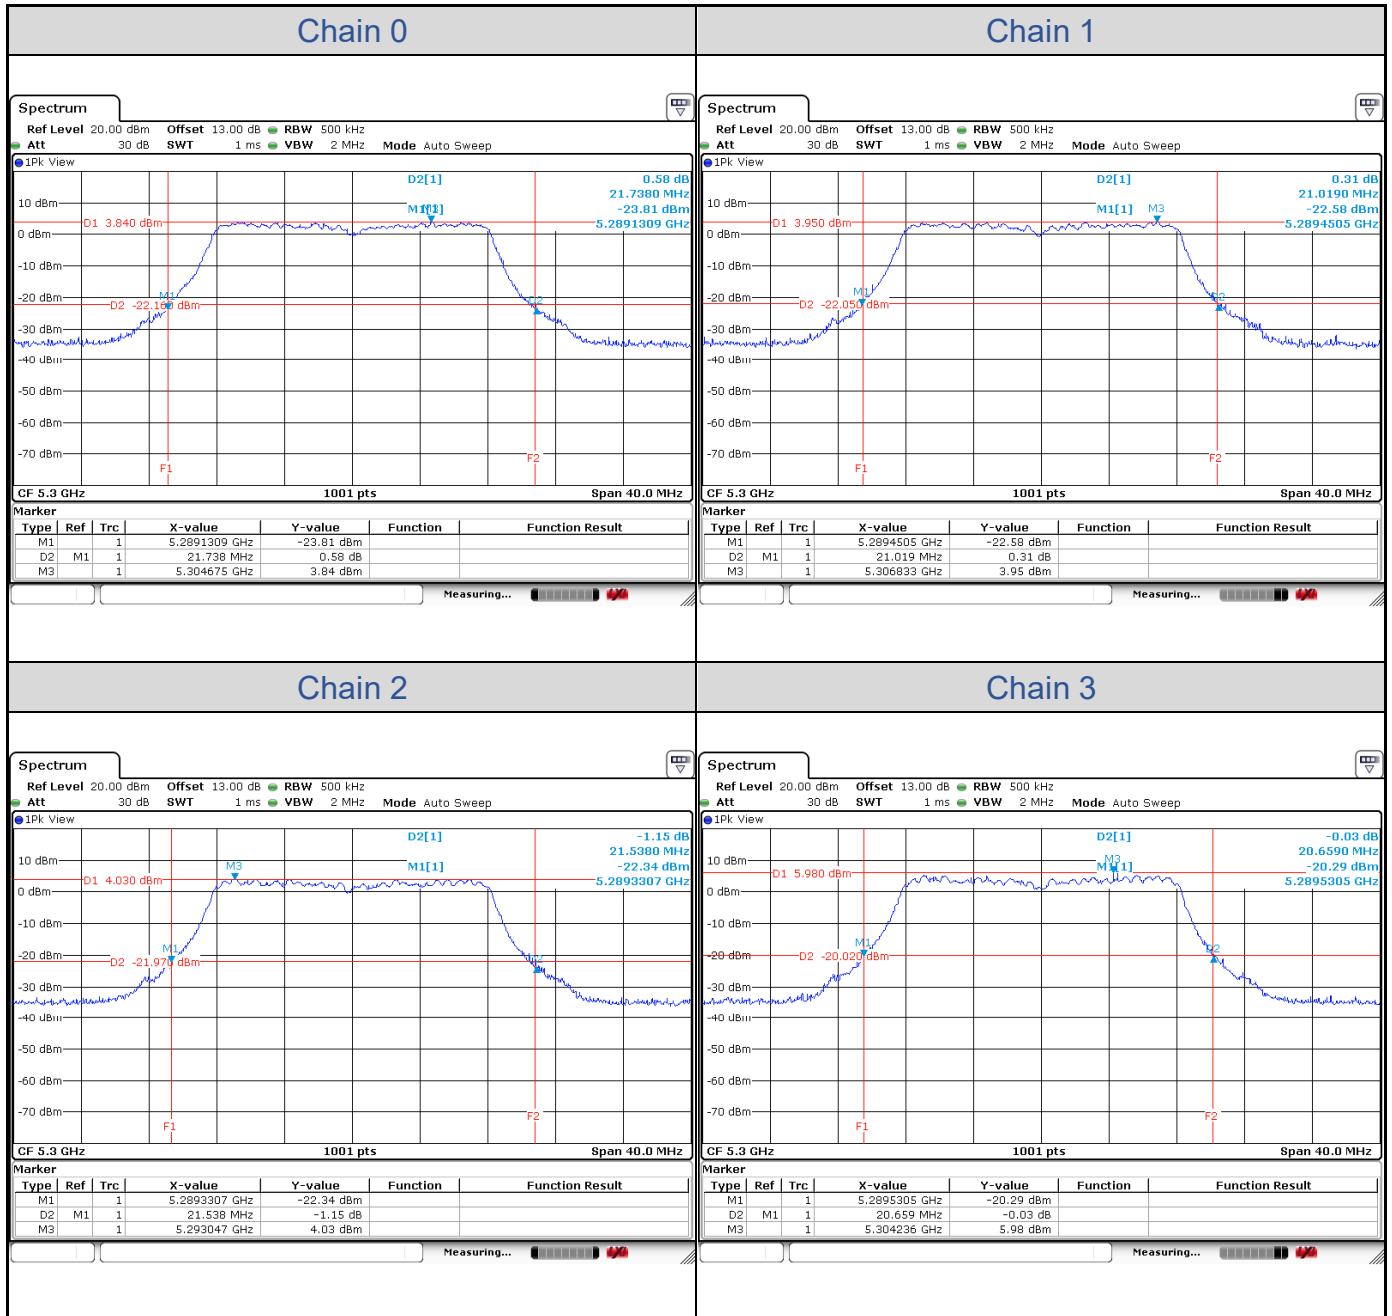

Appendix A: Test Results of Conducted Test

Test Result of 26 dB Bandwidth

802.11a

| Band | Channel | Frequency (MHz) | 26 dB Bandwidth (MHz) | | | |
|----------|---------|-----------------|-----------------------|---------|---------|---------|
| | | | Chain 0 | Chain 1 | Chain 2 | Chain 3 |
| U-NII-2A | 52 | 5260 | 21.18 | 21.22 | 21.26 | 20.50 |
| | 60 | 5300 | 21.74 | 21.02 | 21.54 | 20.66 |
| | 64 | 5320 | 21.18 | 21.50 | 21.22 | 20.74 |
| U-NII-2C | 100 | 5500 | 21.22 | 21.46 | 21.26 | 21.06 |
| | 116 | 5580 | 21.38 | 21.54 | 21.14 | 20.46 |
| | 140 | 5700 | 21.22 | 21.26 | 21.02 | 20.86 |

802.11a-Channel 52

802.11a-Channel 60

802.11a-Channel 64

802.11a-Channel 100

802.11a-Channel 116

802.11a-Channel 140

802.11ax HE20

| Band | Channel | Frequency (MHz) | 26 dB Bandwidth (MHz) | | | |
|----------|---------|-----------------|-----------------------|---------|---------|---------|
| | | | Chain 0 | Chain 1 | Chain 2 | Chain 3 |
| U-NII-2A | 52 | 5260 | 22.70 | 22.50 | 22.50 | 22.26 |
| | 60 | 5300 | 22.66 | 22.78 | 22.70 | 22.38 |
| | 64 | 5320 | 22.58 | 22.54 | 22.66 | 22.50 |
| U-NII-2C | 100 | 5500 | 22.78 | 22.22 | 22.42 | 22.46 |
| | 116 | 5580 | 22.78 | 22.58 | 22.54 | 22.62 |
| | 140 | 5700 | 22.58 | 22.54 | 22.42 | 22.78 |