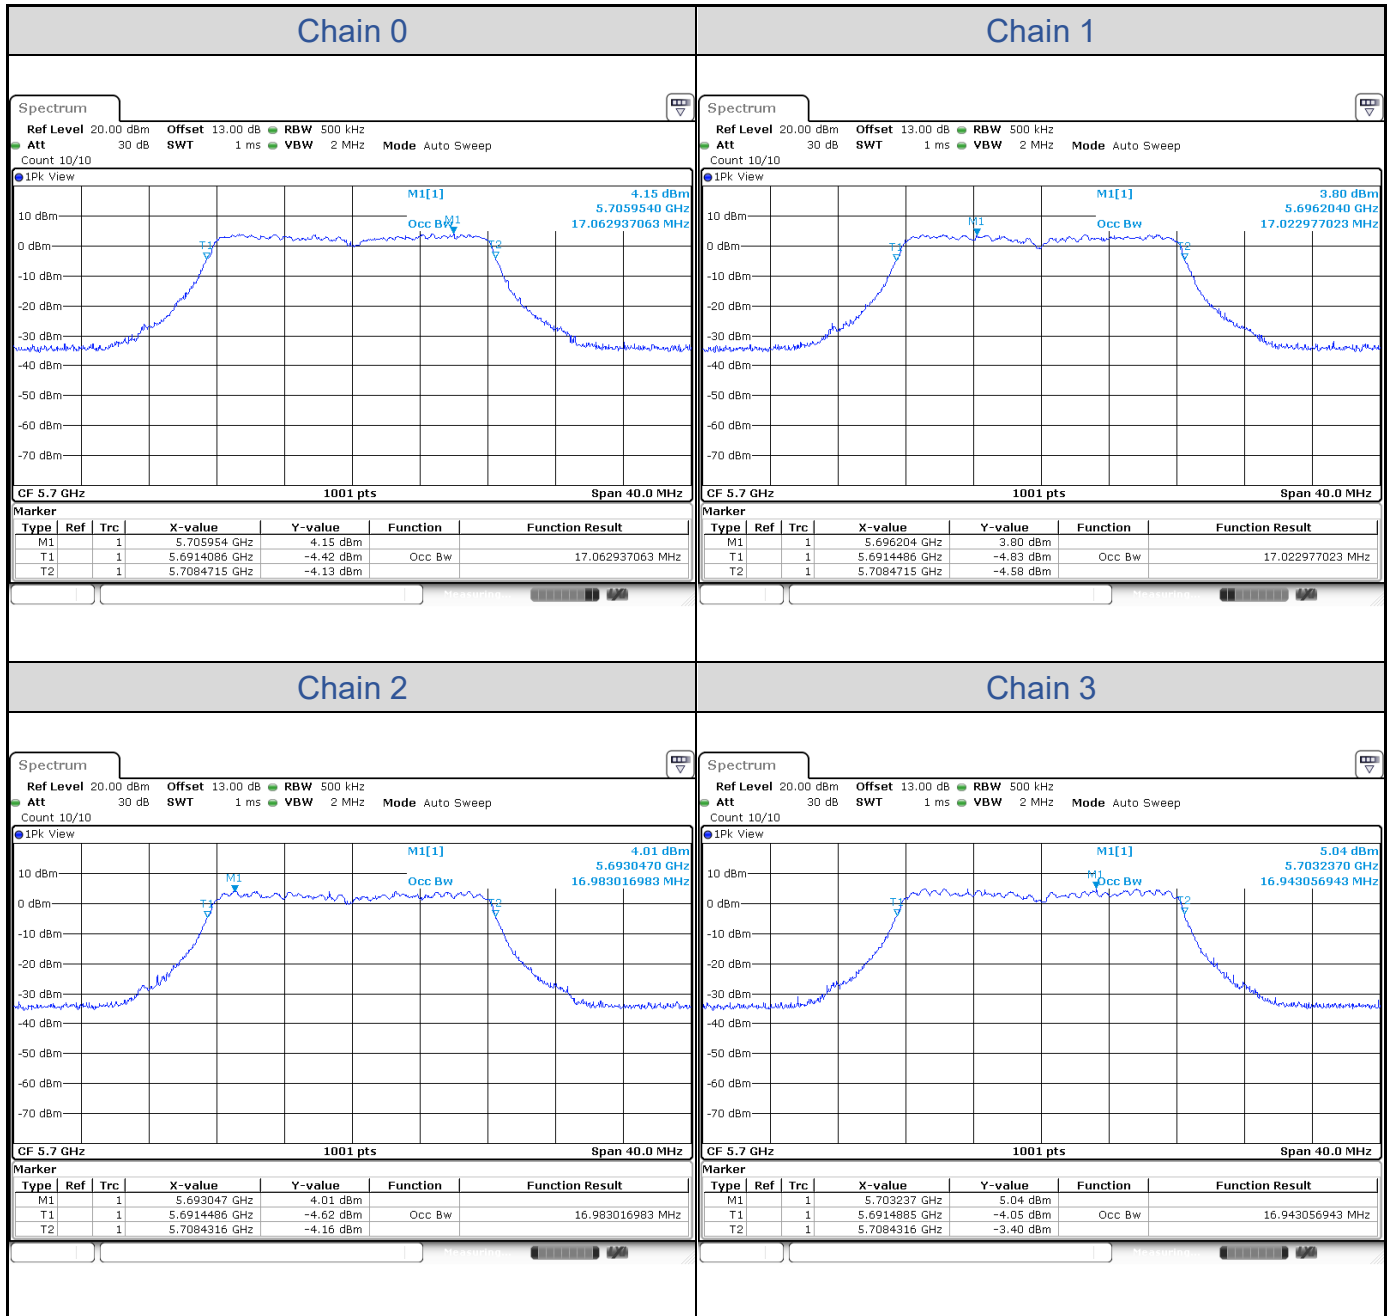

802.11ax HE160-Channel 50

Test Result of 99% Occupied Bandwidth
802.11a

| Band | Channel | Frequency (MHz) | 99% Bandwidth (MHz) | | | |
|----------|---------|-----------------|---------------------|---------|---------|---------|
| | | | Chain 0 | Chain 1 | Chain 2 | Chain 3 |
| U-NII-2A | 52 | 5260 | 17.06 | 16.94 | 17.02 | 16.94 |
| | 60 | 5300 | 17.06 | 16.98 | 16.94 | 16.94 |
| | 64 | 5320 | 17.02 | 16.98 | 16.98 | 16.94 |
| U-NII-2C | 100 | 5500 | 17.06 | 16.98 | 16.98 | 16.90 |
| | 116 | 5580 | 17.06 | 17.02 | 16.98 | 16.90 |
| | 140 | 5700 | 17.06 | 17.02 | 16.98 | 16.94 |

802.11a-Channel 52

802.11a-Channel 60

802.11a-Channel 64

802.11a-Channel 100

802.11a-Channel 116

802.11a-Channel 140

802.11ax HE20

| Band | Channel | Frequency (MHz) | 99% Bandwidth (MHz) | | | |
|----------|---------|-----------------|---------------------|---------|---------|---------|
| | | | Chain 0 | Chain 1 | Chain 2 | Chain 3 |
| U-NII-2A | 52 | 5260 | 19.30 | 19.30 | 19.30 | 19.30 |
| | 60 | 5300 | 19.34 | 19.30 | 19.34 | 19.26 |
| | 64 | 5320 | 19.30 | 19.30 | 19.30 | 19.26 |
| U-NII-2C | 100 | 5500 | 19.30 | 19.30 | 19.30 | 19.30 |
| | 116 | 5580 | 19.30 | 19.26 | 19.30 | 19.26 |
| | 140 | 5700 | 19.30 | 19.30 | 19.30 | 19.26 |