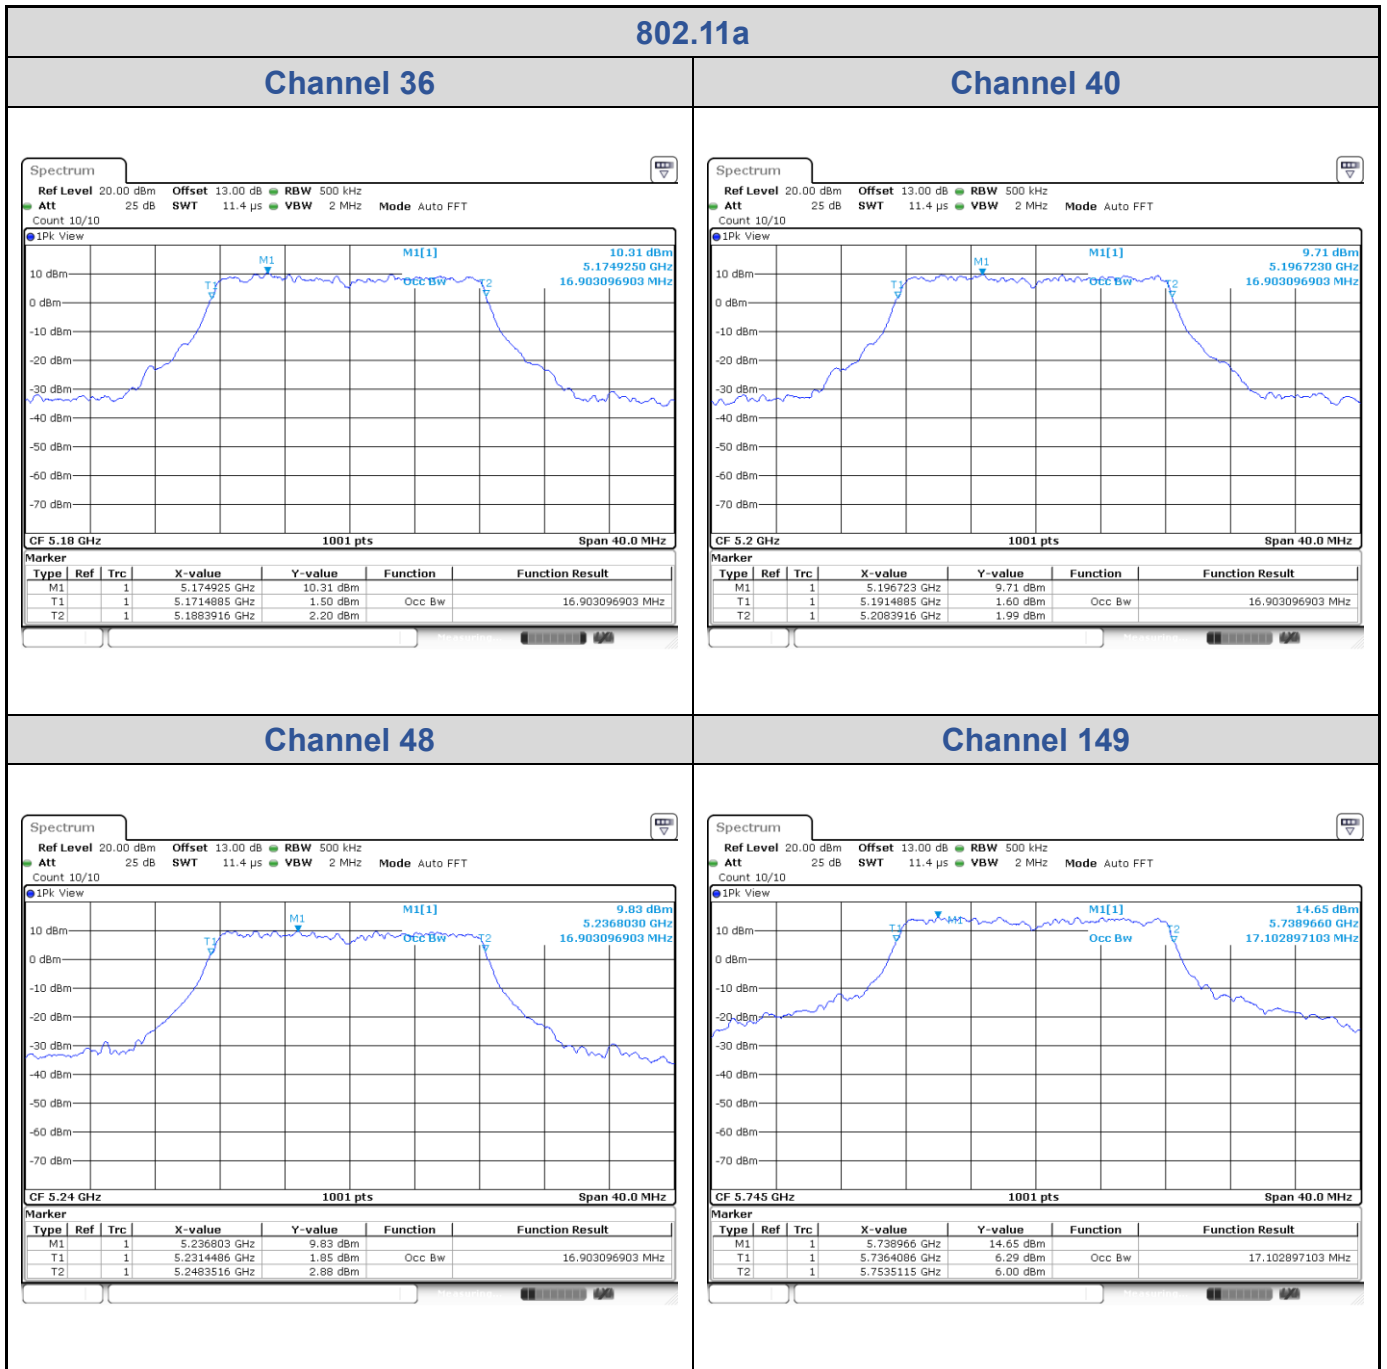

<Chain 2>

<Chain 3>

Test Result of 99% Occupied Bandwidth

802.11a

Band	Channel	Frequency (MHz)	99% Bandwidth (MHz)			
			Chain 0	Chain 1	Chain 2	Chain 3
U-NII-1	36	5180	17.10	16.90	16.90	16.90
	40	5200	16.94	16.90	16.90	16.86
	48	5240	16.86	16.90	16.98	16.94
U-NII-3	149	5745	17.02	17.10	16.90	16.94
	157	5785	16.98	17.82	17.02	16.86
	165	5825	17.06	17.18	17.14	16.94

<Chain 0>

802.11a
Channel 48

Channel 149

Channel 157

Channel 165

<Chain 1>

<Chain 2>

802.11a
Channel 157
Channel 165