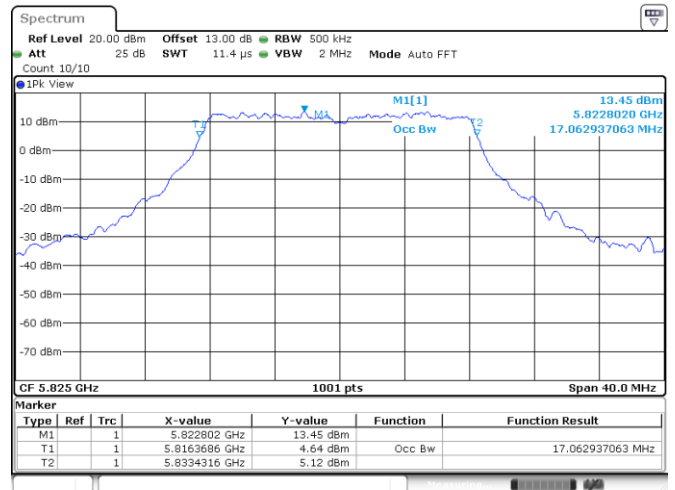

<Chain 2>

<Chain 3>

Test Result of 99% Occupied Bandwidth

802.11a

Band	Channel	Frequency (MHz)	99% Bandwidth (MHz)			
			Chain 0	Chain 1	Chain 2	Chain 3
U-NII-1	36	5180	17.10	16.90	16.90	16.90
	40	5200	16.94	16.90	16.90	16.86
	48	5240	16.86	16.90	16.98	16.94
U-NII-3	149	5745	17.02	17.10	16.90	16.94
	157	5785	16.98	17.82	17.02	16.86
	165	5825	17.06	17.18	17.14	16.94

<Chain 0>

802.11a
Channel 48

Channel 149

Channel 157

Channel 165

<Chain 1>

<Chain 2>

802.11a
Channel 157
Channel 165