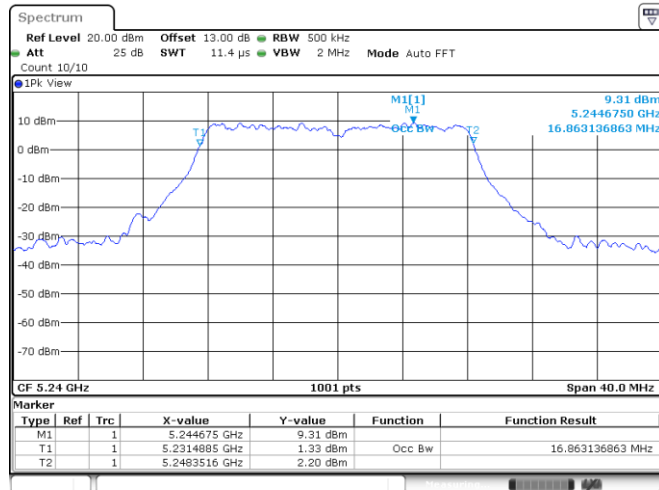

<Chain 2>

<Chain 3>

Test Result of 99% Occupied Bandwidth

802.11a

Band	Channel	Frequency (MHz)	99% Bandwidth (MHz)			
			Chain 0	Chain 1	Chain 2	Chain 3
U-NII-1	36	5180	17.10	16.90	16.90	16.90
	40	5200	16.94	16.90	16.90	16.86
	48	5240	16.86	16.90	16.98	16.94
U-NII-3	149	5745	17.02	17.10	16.90	16.94
	157	5785	16.98	17.82	17.02	16.86
	165	5825	17.06	17.18	17.14	16.94

<Chain 0>

802.11a
Channel 48

Channel 149

Channel 157

Channel 165

<Chain 1>

<Chain 2>

802.11a
Channel 157
Channel 165