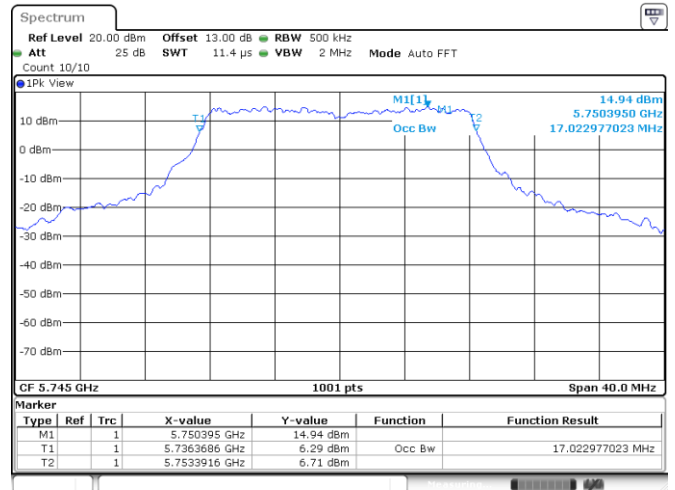

<Chain 2>

<Chain 3>

Test Result of 99% Occupied Bandwidth

802.11a

Band	Channel	Frequency (MHz)	99% Bandwidth (MHz)			
			Chain 0	Chain 1	Chain 2	Chain 3
U-NII-1	36	5180	17.10	16.90	16.90	16.90
	40	5200	16.94	16.90	16.90	16.86
	48	5240	16.86	16.90	16.98	16.94
U-NII-3	149	5745	17.02	17.10	16.90	16.94
	157	5785	16.98	17.82	17.02	16.86
	165	5825	17.06	17.18	17.14	16.94

<Chain 0>

802.11a
Channel 48

Channel 149

Channel 157

Channel 165

<Chain 1>

<Chain 2>

802.11a
Channel 157
Channel 165