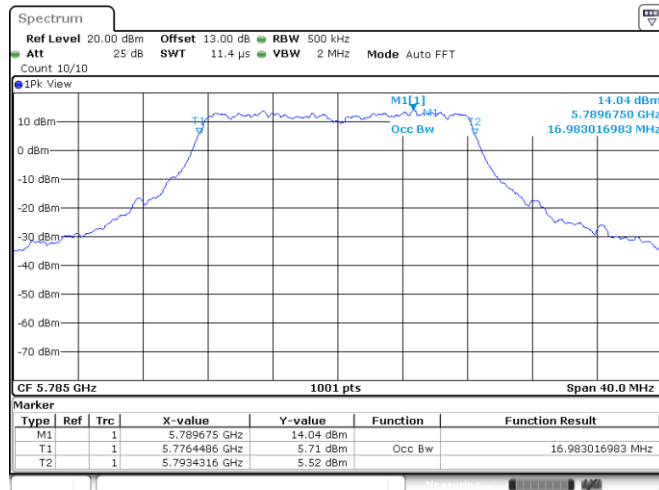

Channel 157