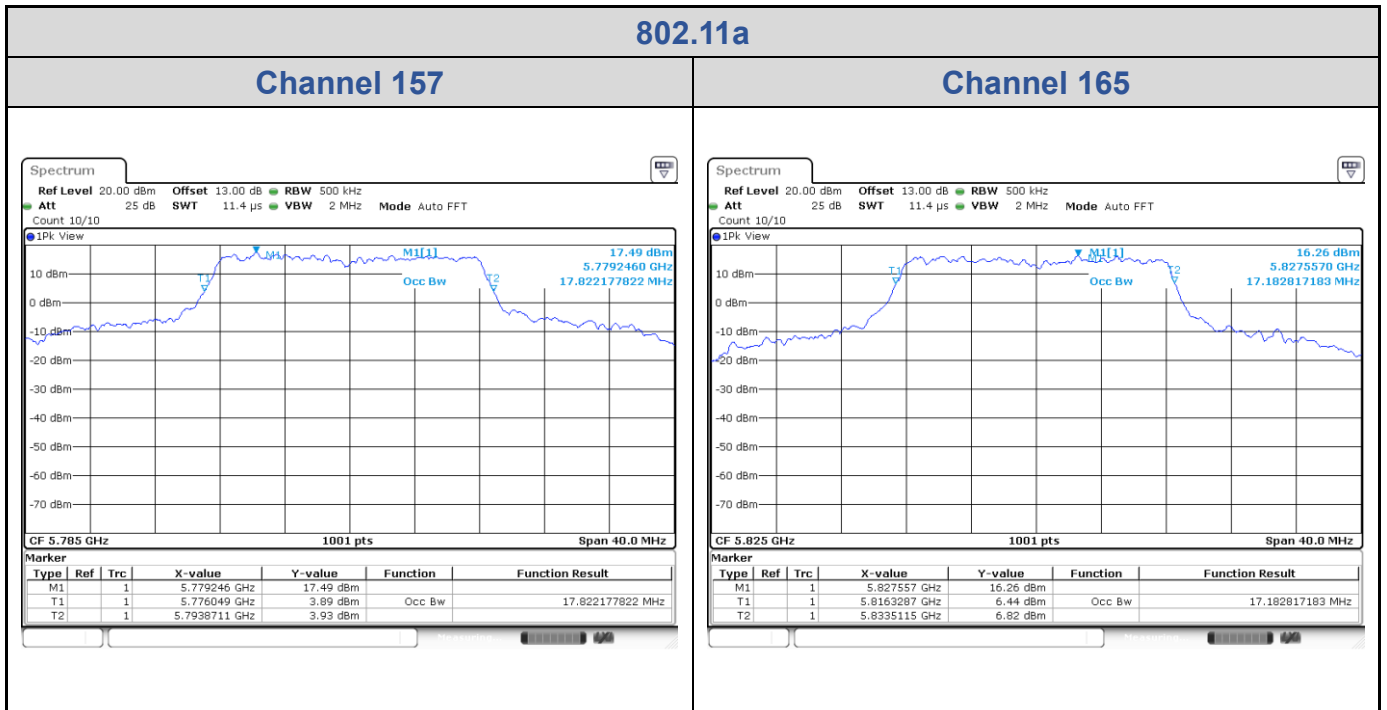

<Chain 2>

<Chain 3>

Test Result of 99% Occupied Bandwidth

802.11a

Band	Channel	Frequency (MHz)	99% Bandwidth (MHz)			
			Chain 0	Chain 1	Chain 2	Chain 3
U-NII-1	36	5180	17.10	16.90	16.90	16.90
	40	5200	16.94	16.90	16.90	16.86
	48	5240	16.86	16.90	16.98	16.94
U-NII-3	149	5745	17.02	17.10	16.90	16.94
	157	5785	16.98	17.82	17.02	16.86
	165	5825	17.06	17.18	17.14	16.94

<Chain 0>

802.11a
Channel 48

Channel 149

Channel 157

Channel 165

<Chain 1>

<Chain 2>

802.11a
Channel 157
Channel 165