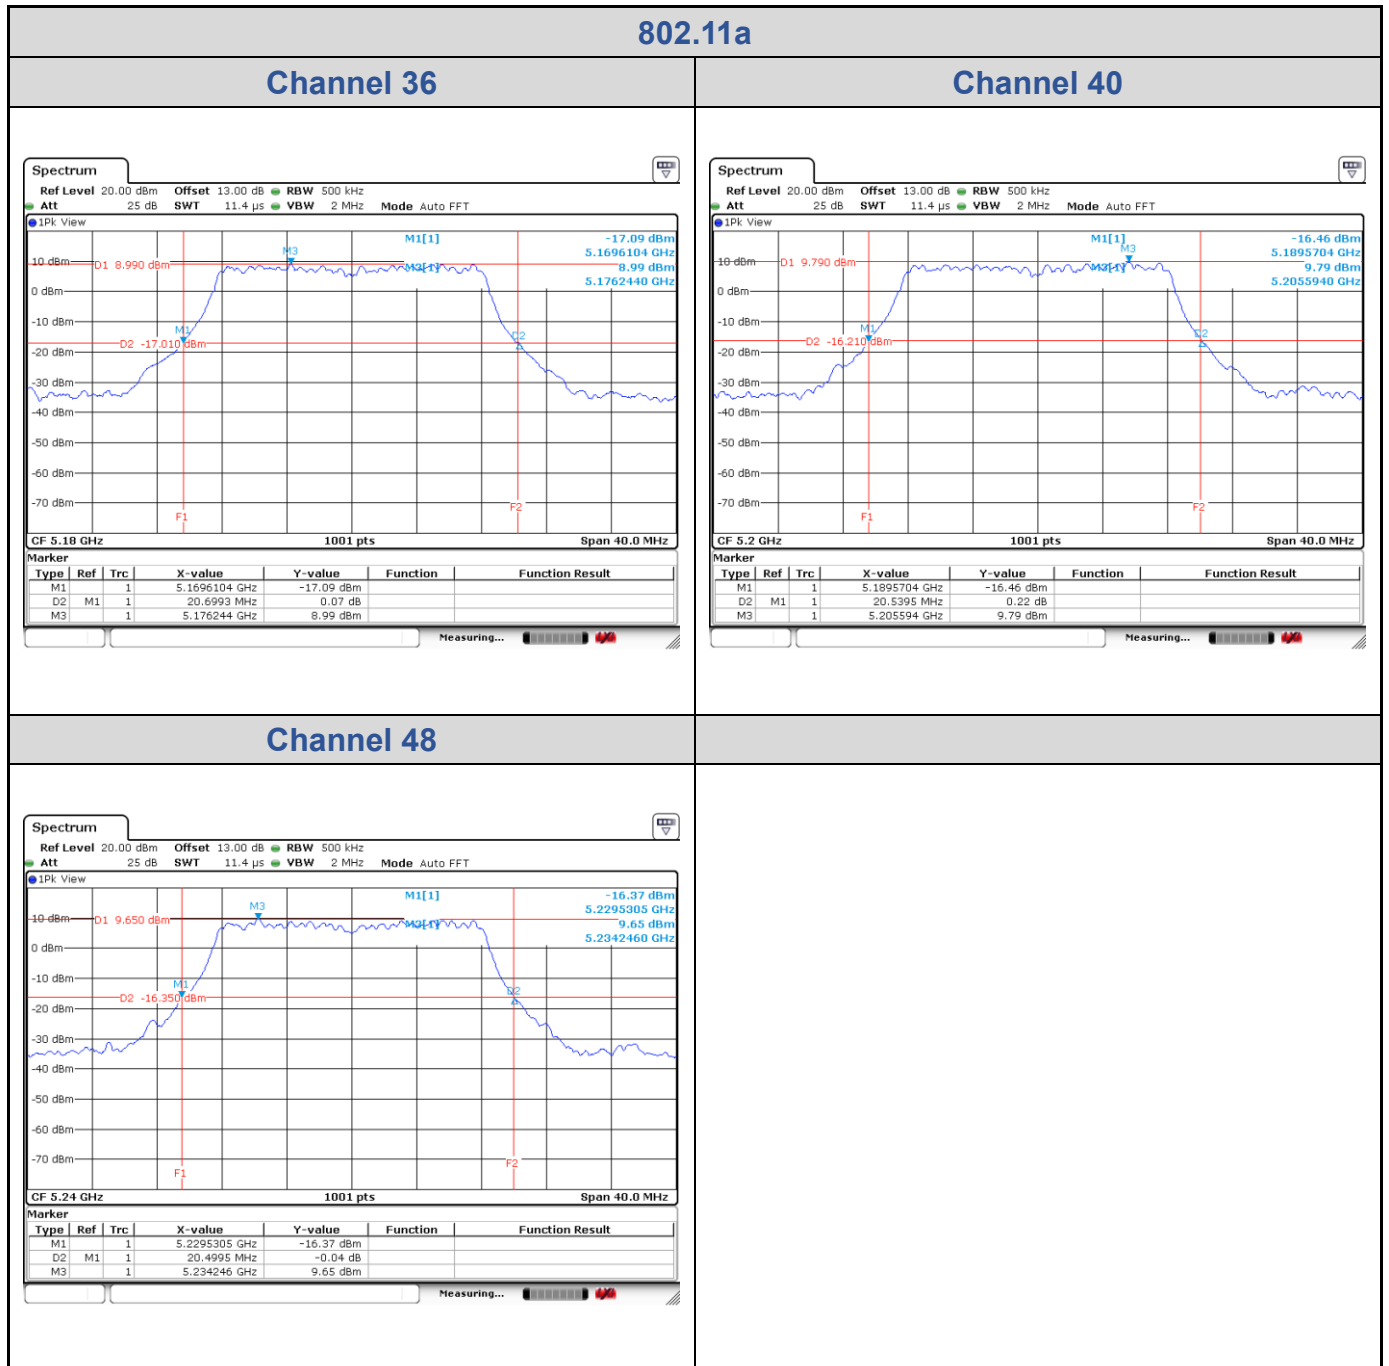

<Chain 0>

<Chain 1>

<Chain 2>

<Chain 3>

802.11ax HE20

Band	Channel	Frequency (MHz)	26 dB Bandwidth (MHz)			
			Chain 0	Chain 1	Chain 2	Chain 3
U-NII-1	36	5180	22.06	22.22	22.10	22.02
	40	5200	22.26	21.90	21.98	22.30
	48	5240	21.74	22.10	22.14	21.54