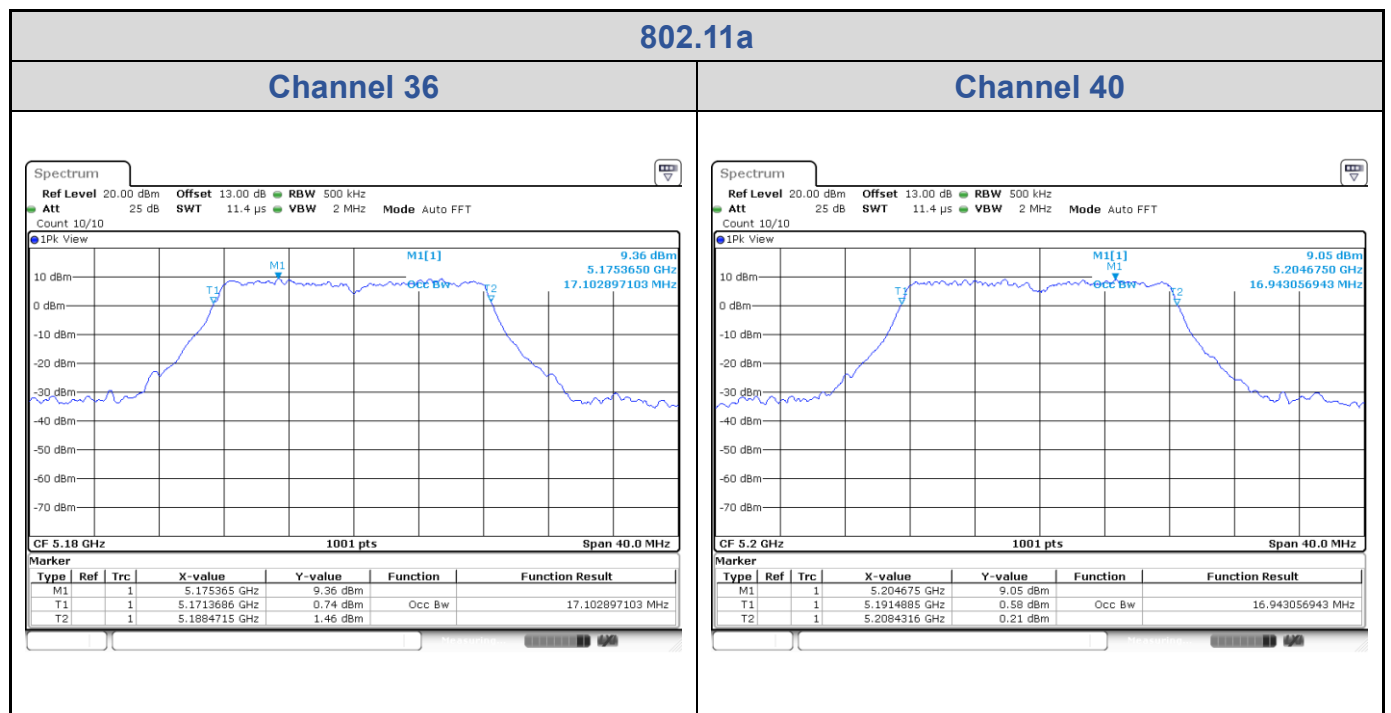

<Chain 2>

<Chain 3>

Test Result of 99% Occupied Bandwidth

802.11a

Band	Channel	Frequency (MHz)	99% Bandwidth (MHz)			
			Chain 0	Chain 1	Chain 2	Chain 3
U-NII-1	36	5180	17.10	16.90	16.90	16.90
	40	5200	16.94	16.90	16.90	16.86
	48	5240	16.86	16.90	16.98	16.94
U-NII-3	149	5745	17.02	17.10	16.90	16.94
	157	5785	16.98	17.82	17.02	16.86
	165	5825	17.06	17.18	17.14	16.94

<Chain 0>

802.11a
Channel 48

Channel 149

Channel 157

Channel 165

<Chain 1>

<Chain 2>

802.11a
Channel 157
Channel 165