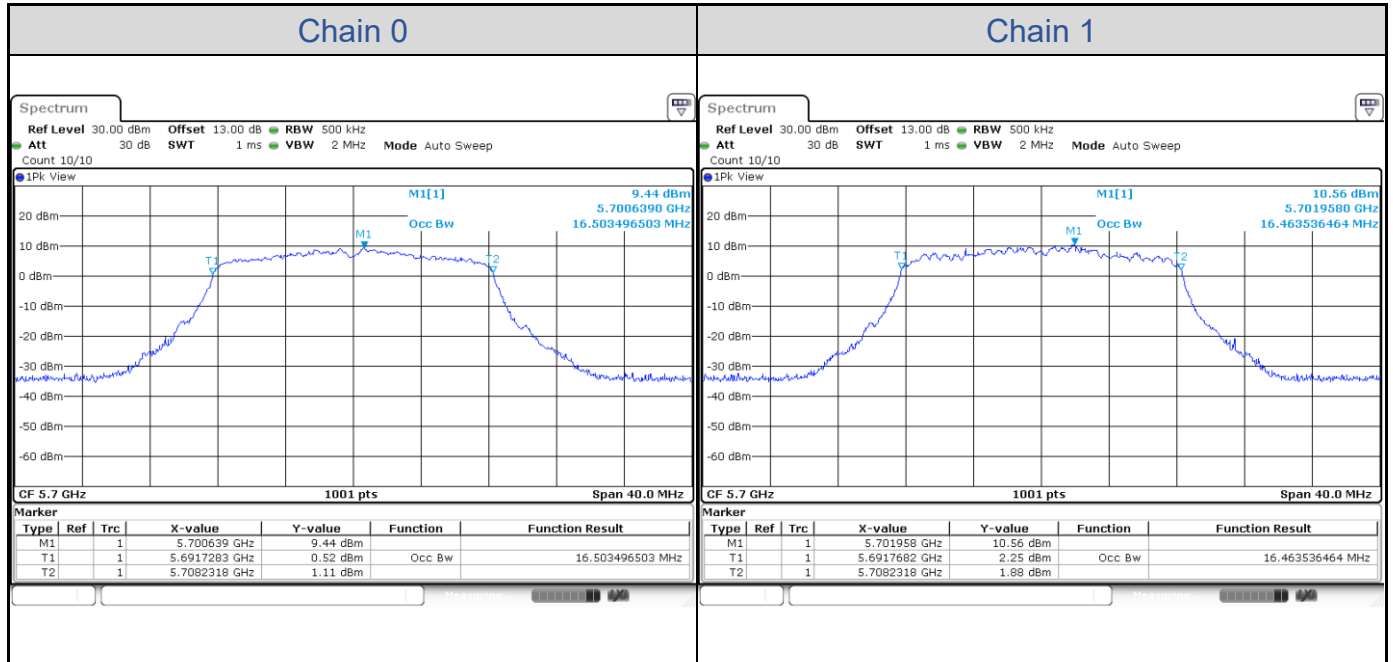

802.11a-Channel 140

802.11ax HE20

Band	Channel	Frequency (MHz)	99% Bandwidth (MHz)	
			Chain 0	Chain 1
U-NII-2A	52	5260	18.94	18.94
	60	5300	18.94	18.90
	64	5320	18.94	18.90
U-NII-2C	100	5500	18.94	18.90
	116	5580	18.90	18.90
	140	5700	18.94	18.90

802.11ax HE20-Channel 52