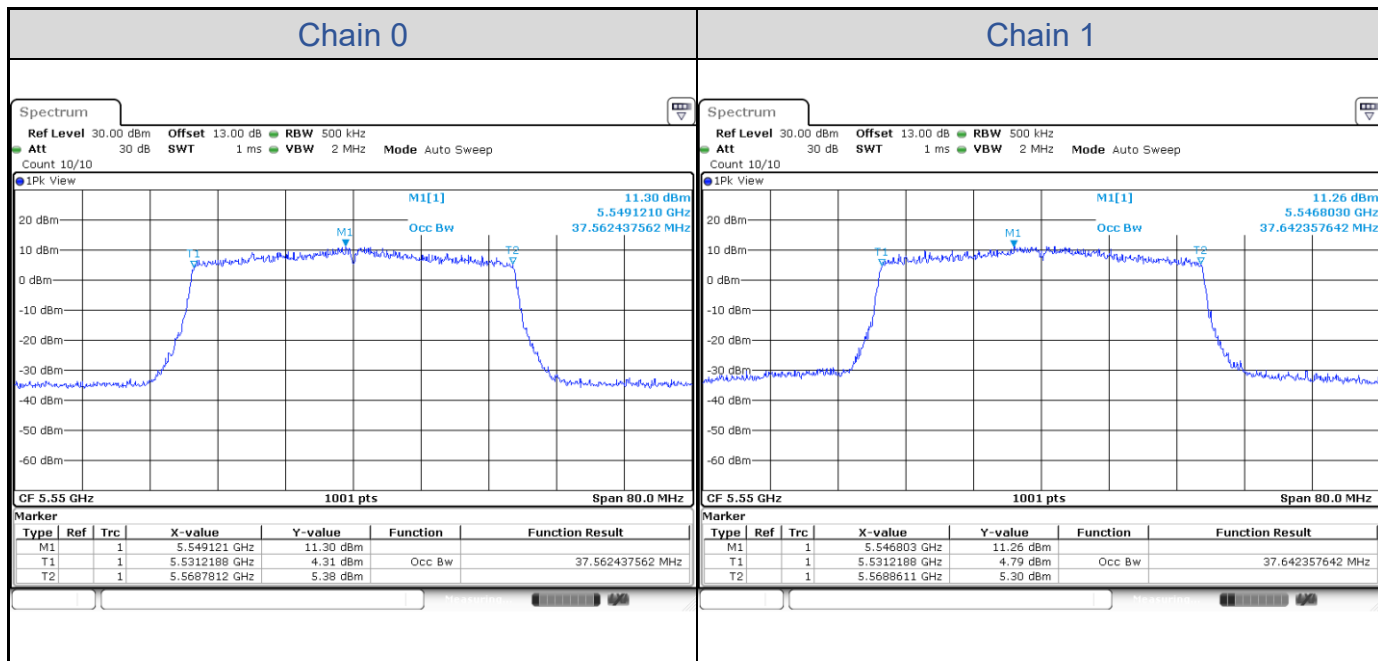

802.11ax HE40-Channel 110