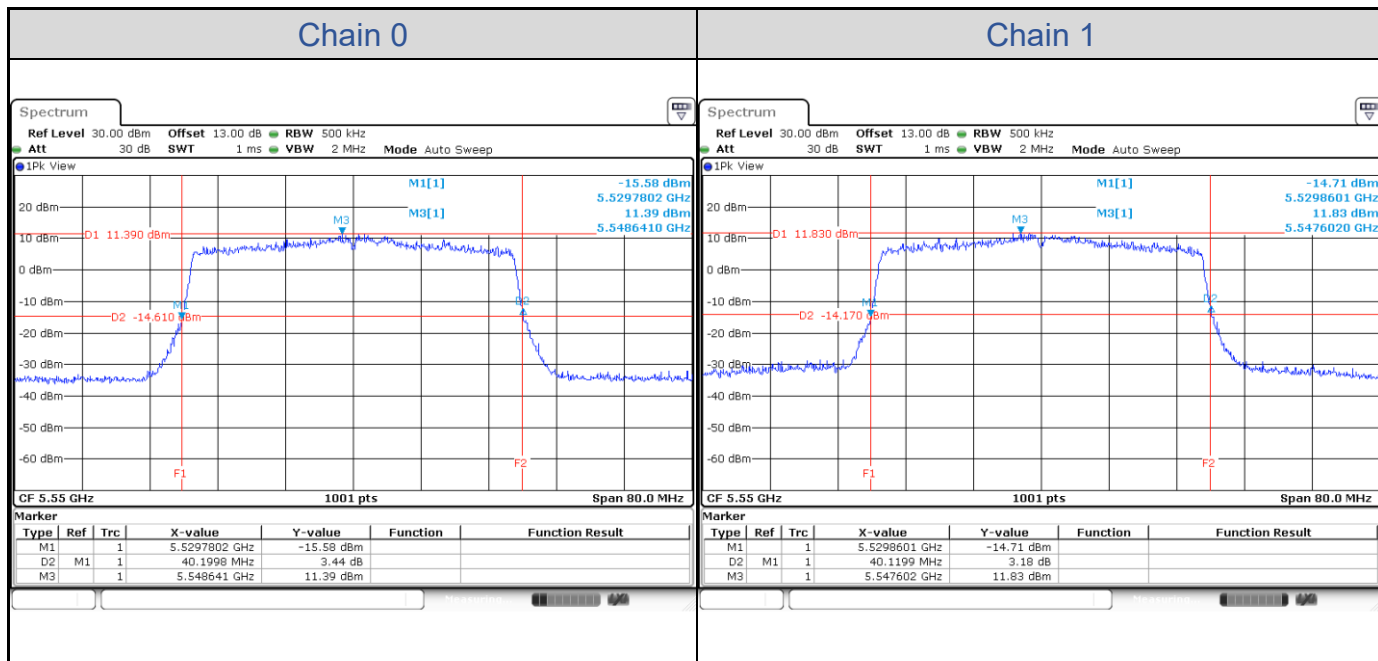

802.11ax HE40-Channel 110