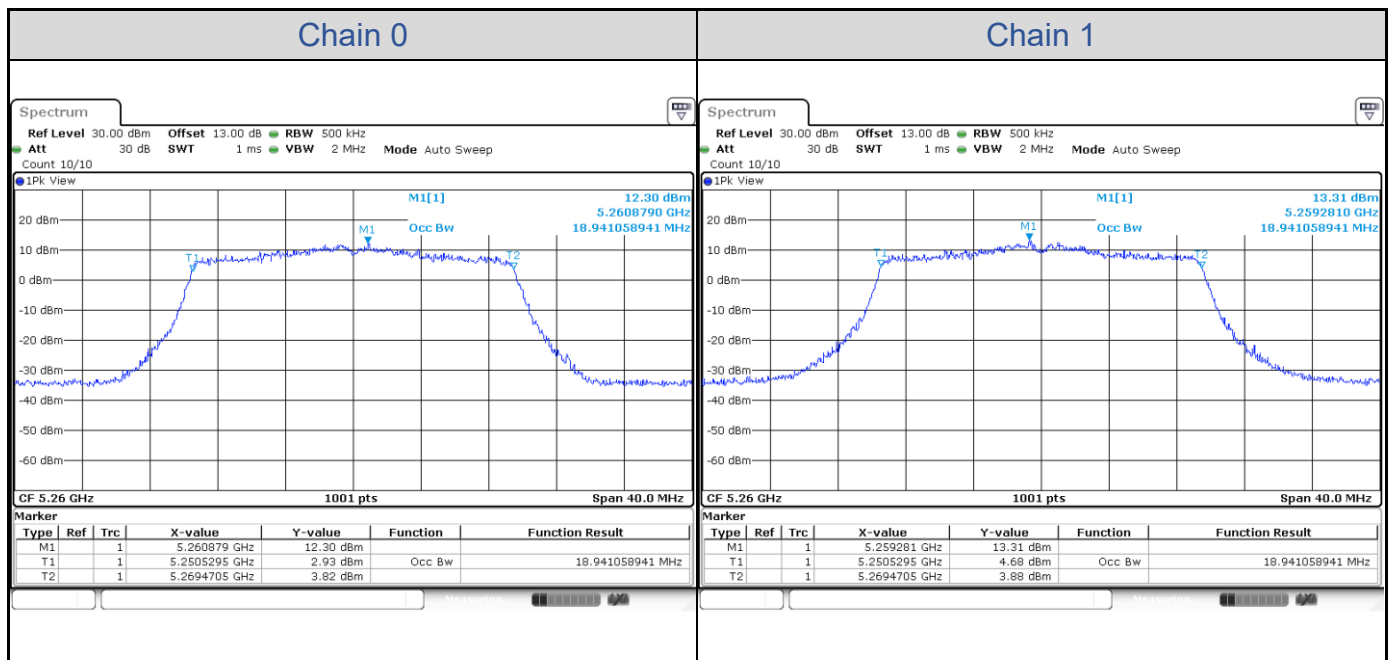

802.11ax HE20

Band	Channel	Frequency (MHz)	99% Bandwidth (MHz)	
			Chain 0	Chain 1
U-NII-2A	52	5260	18.94	18.94
	60	5300	18.94	18.90
	64	5320	18.94	18.90
U-NII-2C	100	5500	18.94	18.90
	116	5580	18.90	18.90
	140	5700	18.94	18.90

802.11ax HE20-Channel 52