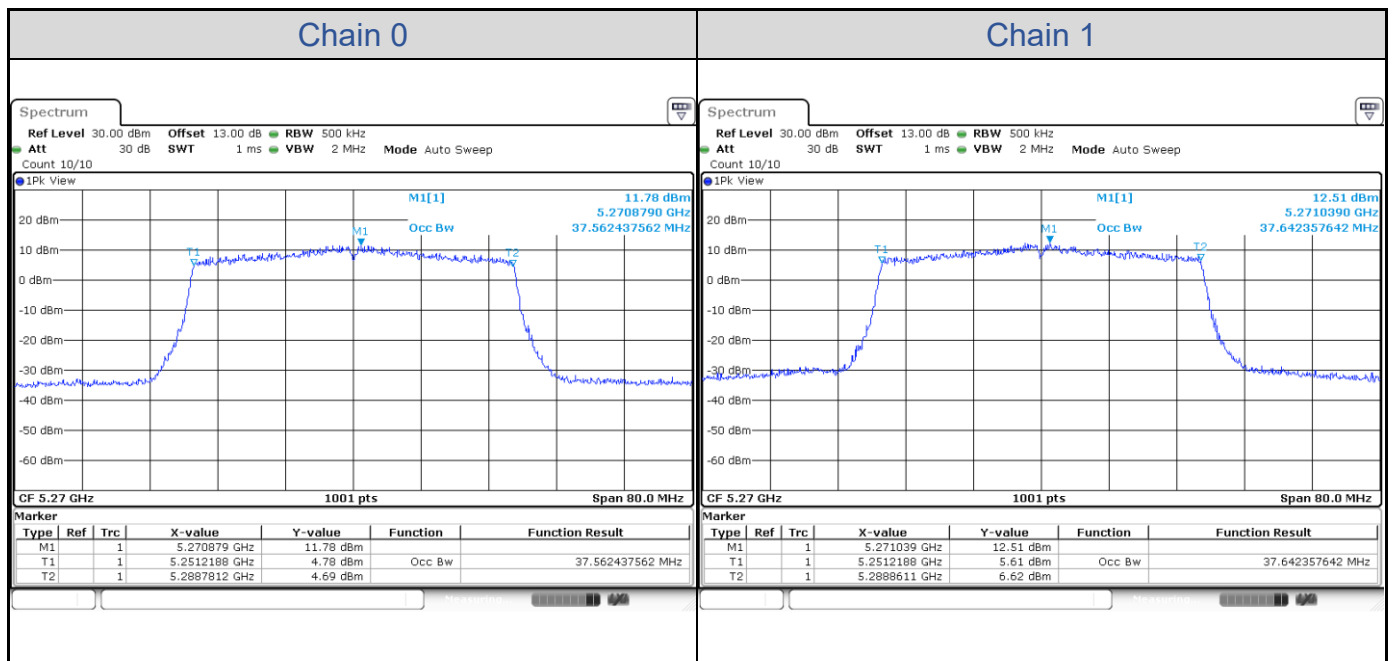

802.11ax HE40

Band	Channel	Frequency (MHz)	99% Bandwidth (MHz)	
			Chain 0	Chain 1
U-NII-2A	54	5270	37.56	37.64
	62	5310	37.56	37.56
U-NII-2C	102	5510	37.64	37.56
	110	5550	37.56	37.64
	134	5670	37.64	37.56

802.11ax HE40-Channel 54