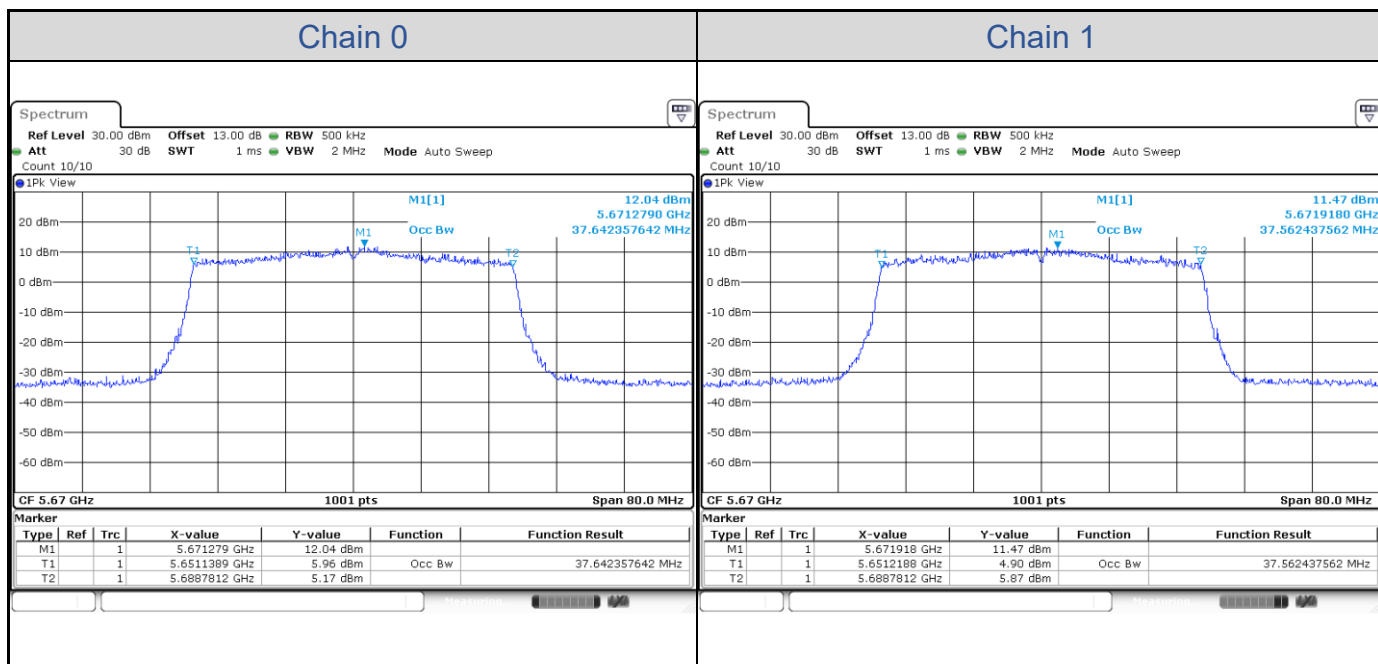

802.11ax HE40-Channel 134