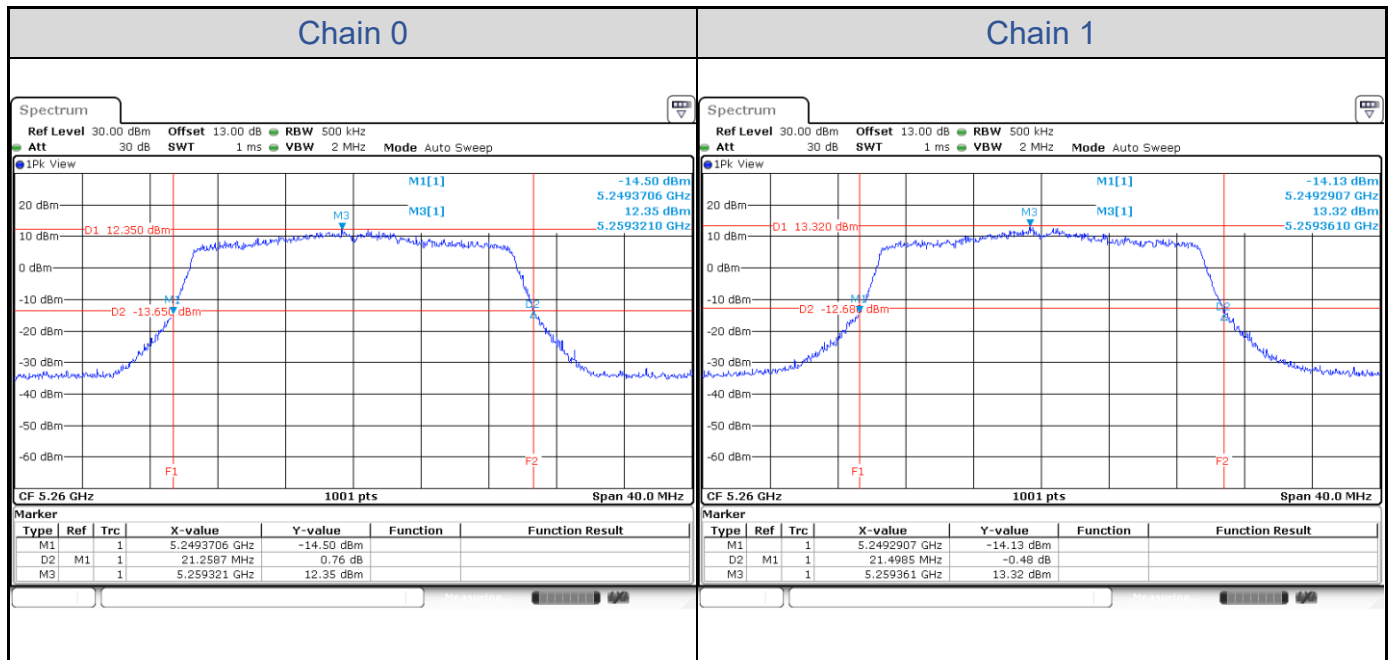

Appendix A: Test Results of Conducted Test

Test Result of 26 dB Bandwidth

802.11a

Band	Channel	Frequency (MHz)	26 dB Bandwidth (MHz)	
			Chain 0	Chain 1
U-NII-2A	52	5260	20.42	19.94
	60	5300	20.54	19.90
	64	5320	20.54	19.74
U-NII-2C	100	5500	20.46	19.86
	116	5580	20.14	19.58
	140	5700	20.26	19.66

802.11a-Channel 52

802.11a-Channel 60

802.11a-Channel 64

802.11a-Channel 100

802.11a-Channel 116

802.11a-Channel 140

802.11ax HE20

Band	Channel	Frequency (MHz)	26 dB Bandwidth (MHz)	
			Chain 0	Chain 1
U-NII-2A	52	5260	21.26	21.50
	60	5300	21.18	21.46
	64	5320	21.38	21.34
U-NII-2C	100	5500	21.26	21.42
	116	5580	21.22	21.18
	140	5700	21.30	21.46

802.11ax HE20-Channel 52

802.11ax HE20-Channel 60

802.11ax HE20-Channel 64

802.11ax HE20-Channel 100

802.11ax HE20-Channel 116

802.11ax HE20-Channel 140

802.11ax HE40

Band	Channel	Frequency (MHz)	26 dB Bandwidth (MHz)	
			Chain 0	Chain 1
U-NII-2A	54	5270	40.36	40.44
	62	5310	40.44	40.52
U-NII-2C	102	5510	40.12	40.28
	110	5500	40.20	40.12
	134	5670	40.44	40.28