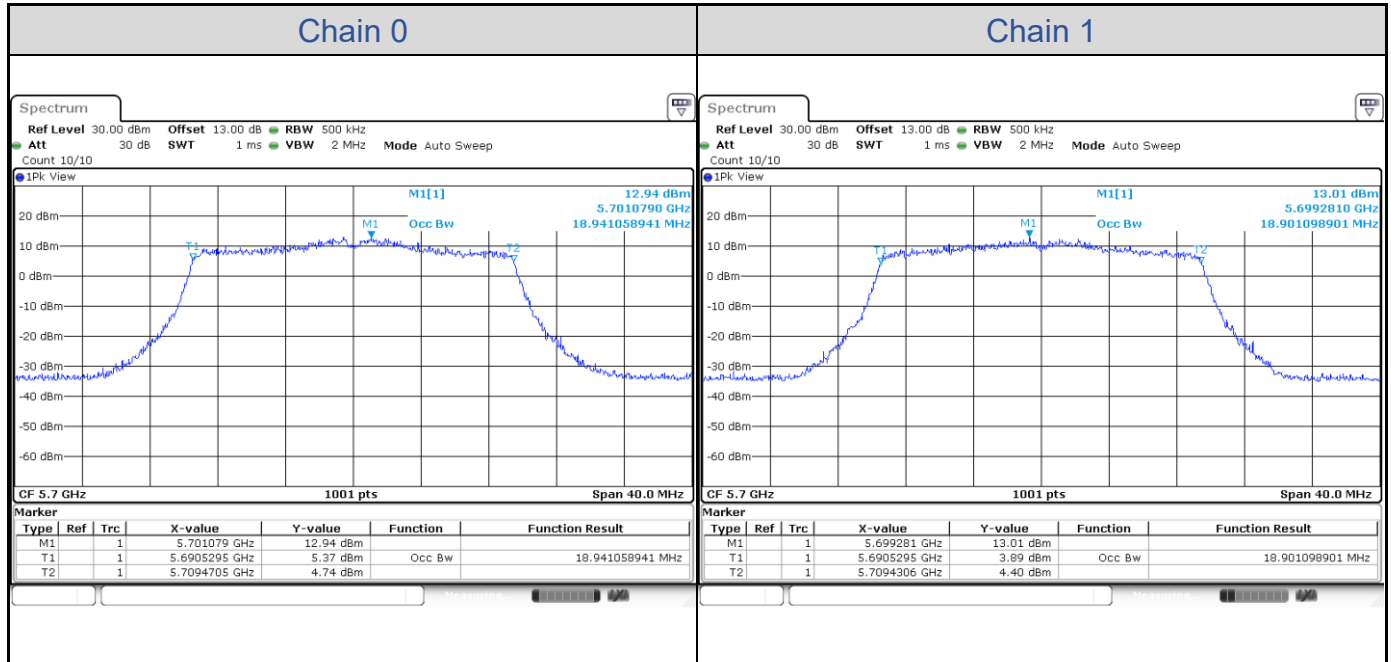

802.11ax HE20-Channel 140

802.11ax HE40

Band	Channel	Frequency (MHz)	99% Bandwidth (MHz)	
			Chain 0	Chain 1
U-NII-2A	54	5270	37.56	37.64
	62	5310	37.56	37.56
U-NII-2C	102	5510	37.64	37.56
	110	5550	37.56	37.64
	134	5670	37.64	37.56

802.11ax HE40-Channel 54