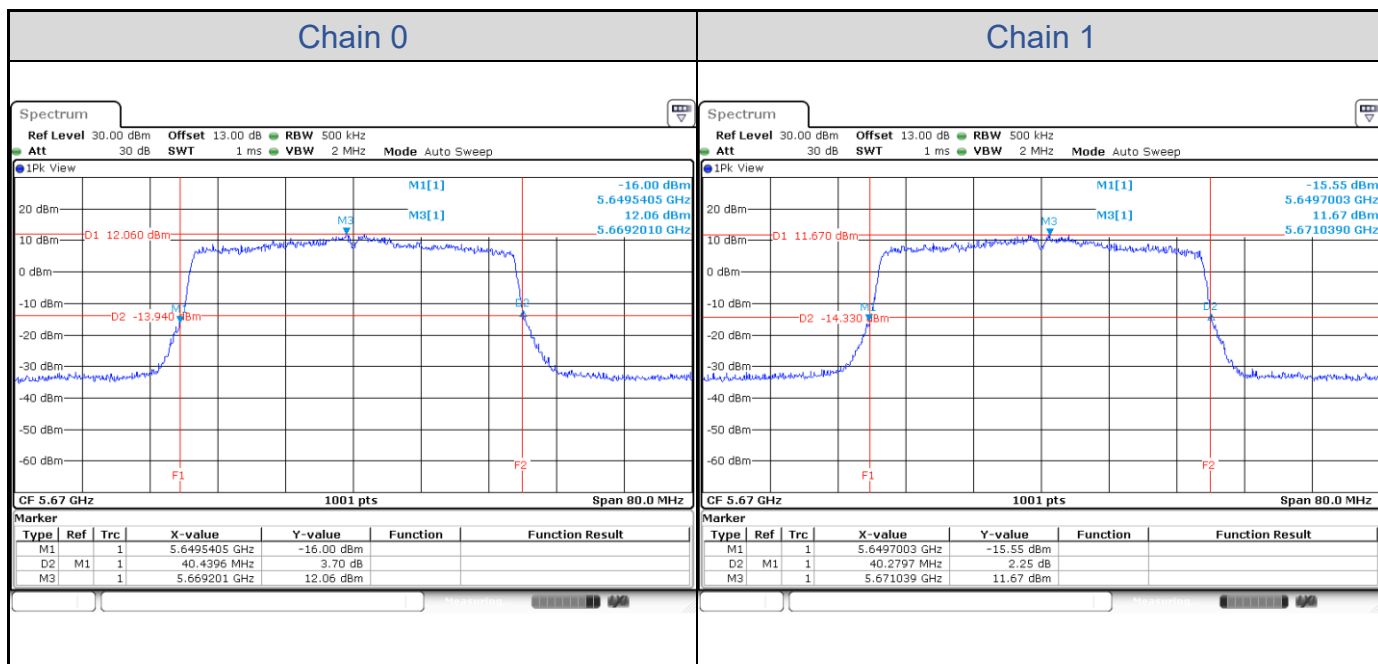

802.11ax HE40-Channel 134