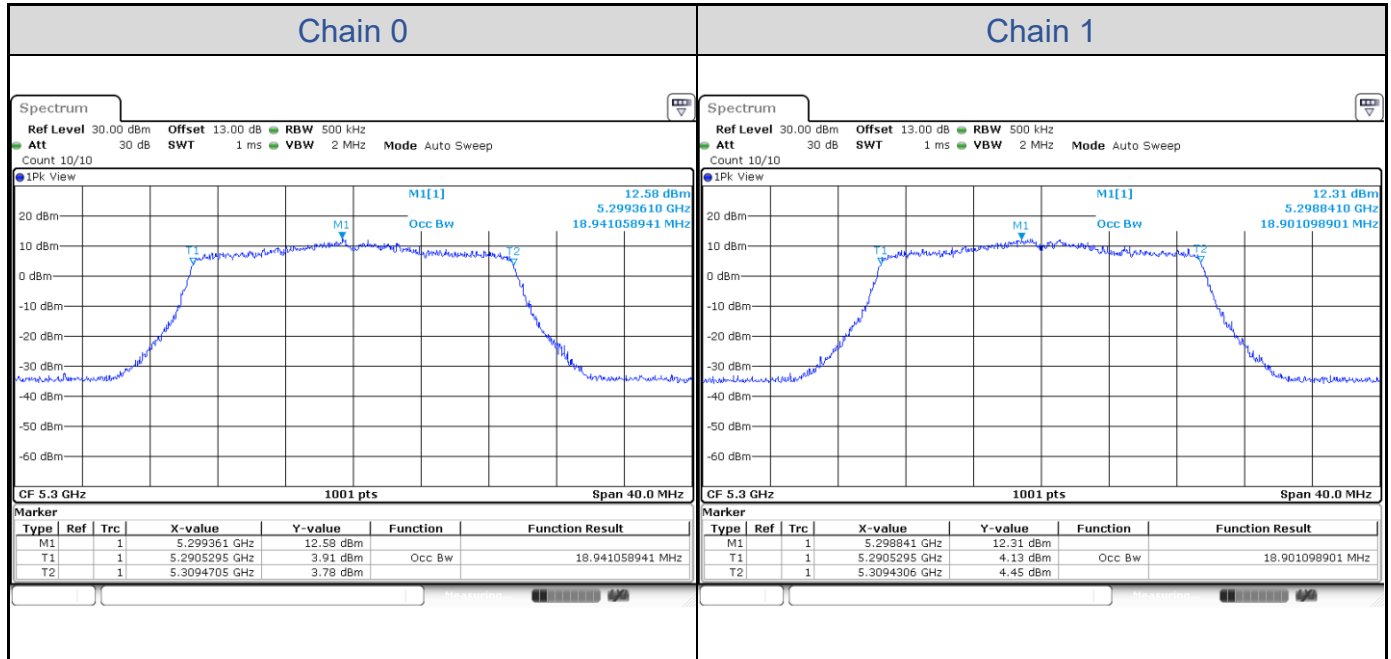

802.11ax HE20-Channel 60