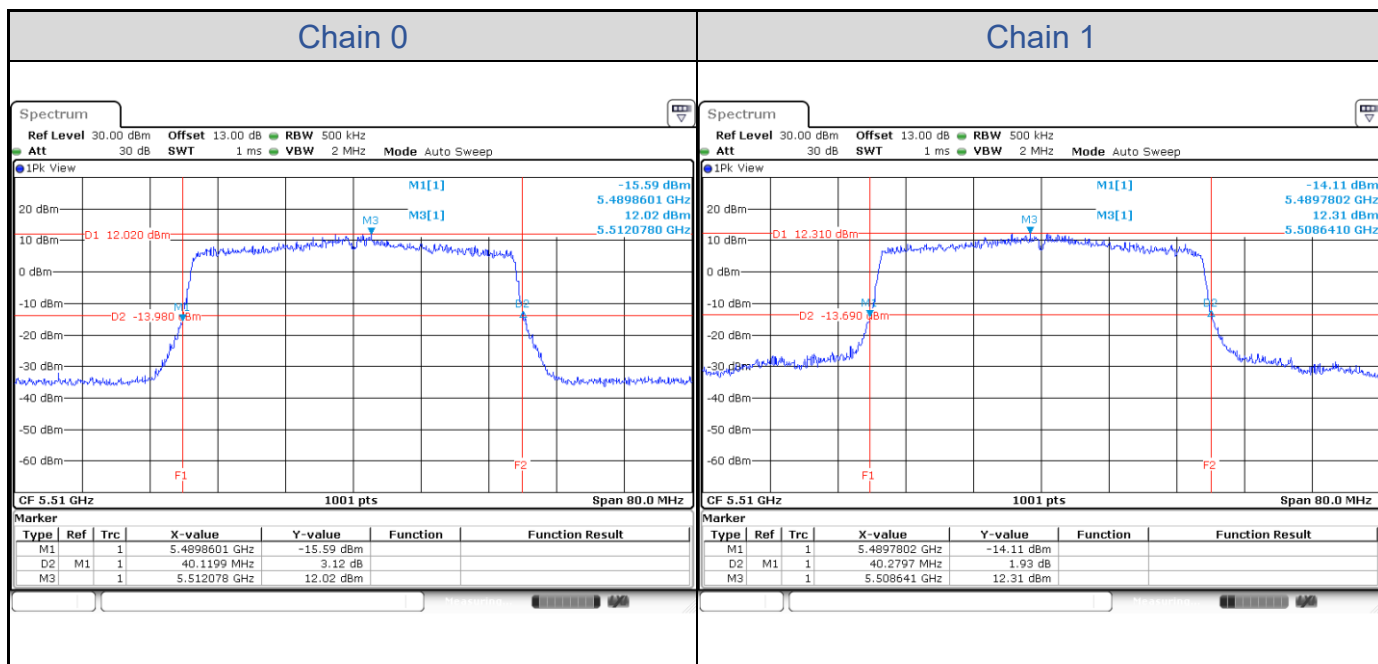

802.11ax HE40-Channel 102