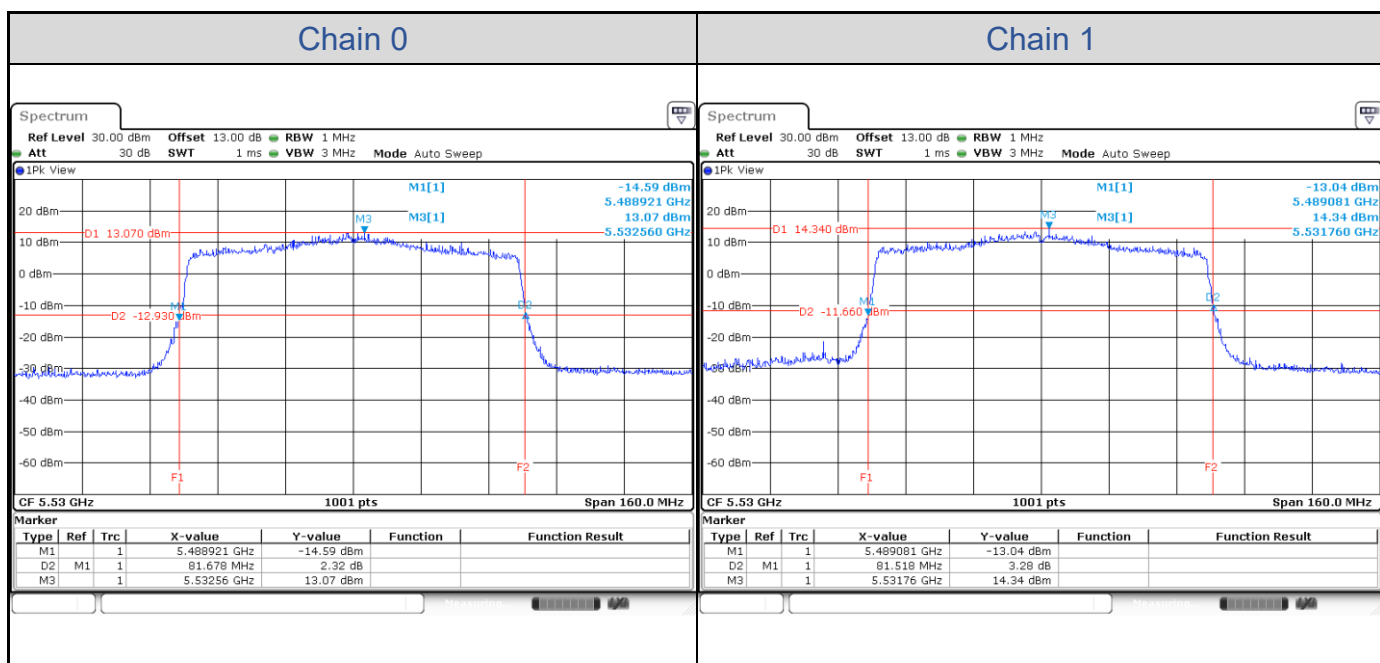

802.11ax HE80-Channel 106