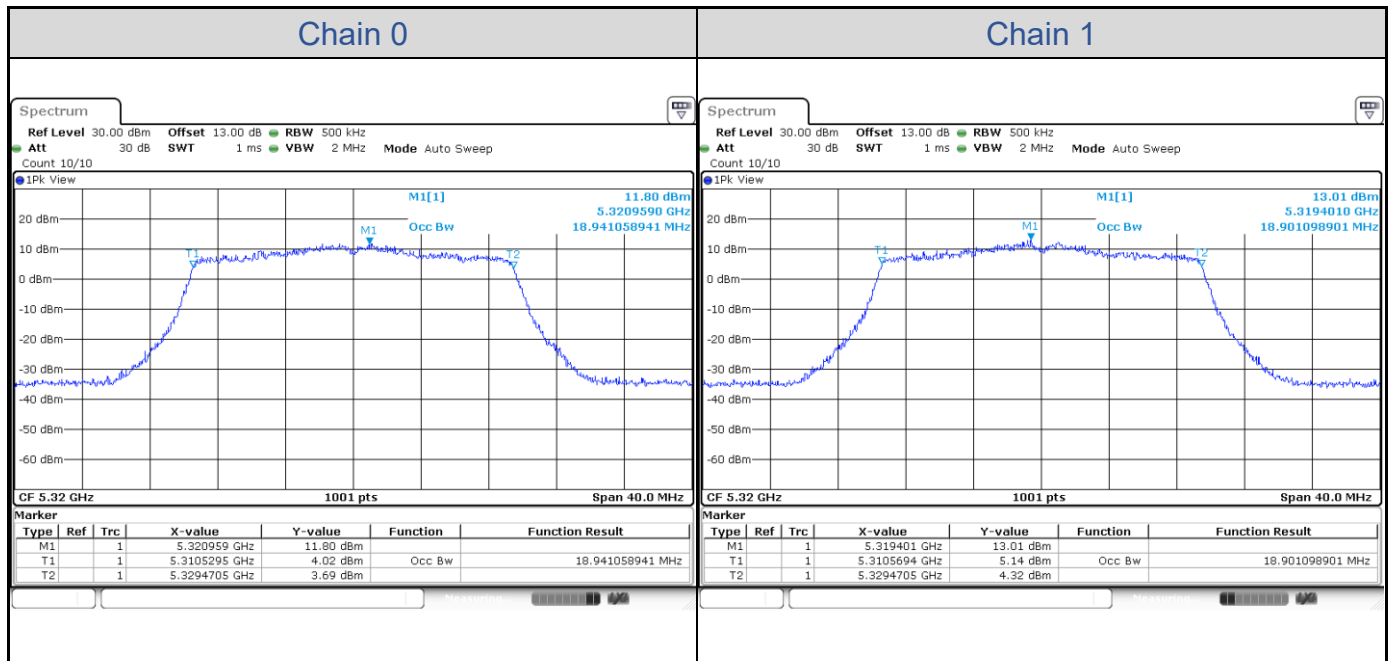

802.11ax HE20-Channel 64