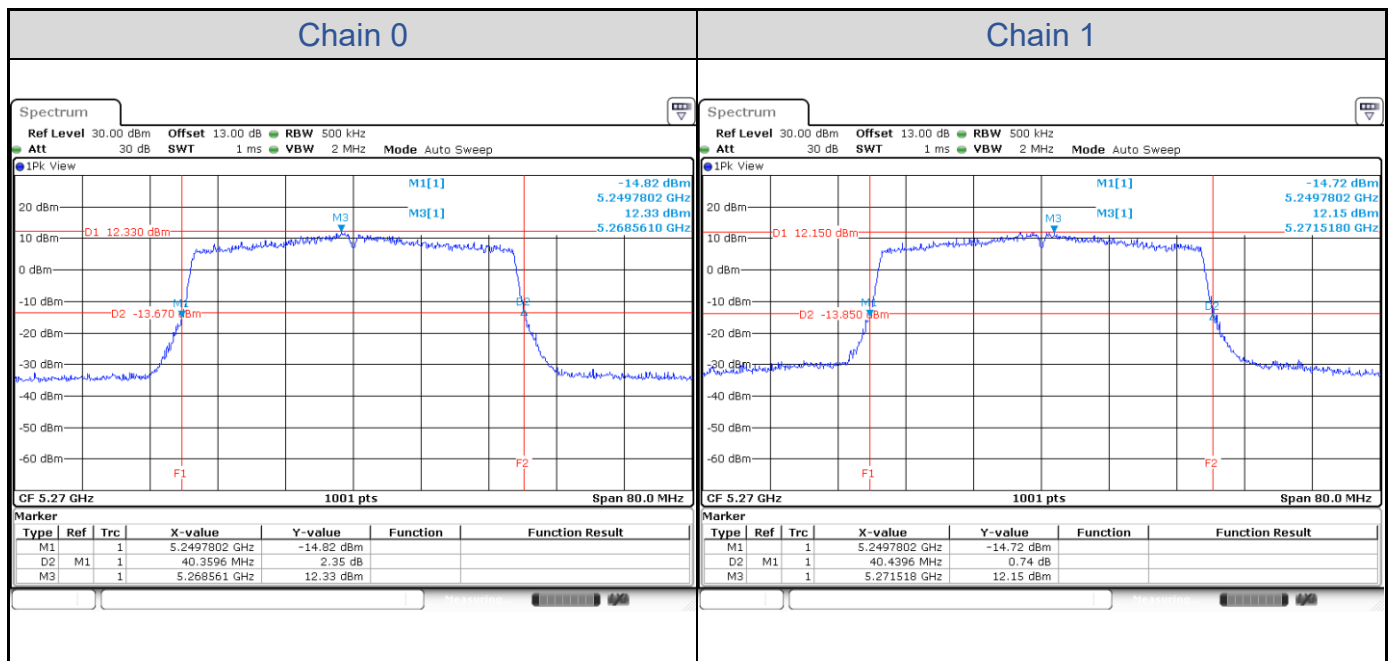

802.11ax HE40

Band	Channel	Frequency (MHz)	26 dB Bandwidth (MHz)	
			Chain 0	Chain 1
U-NII-2A	54	5270	40.36	40.44
	62	5310	40.44	40.52
U-NII-2C	102	5510	40.12	40.28
	110	5500	40.20	40.12
	134	5670	40.44	40.28

802.11ax HE40-Channel 54