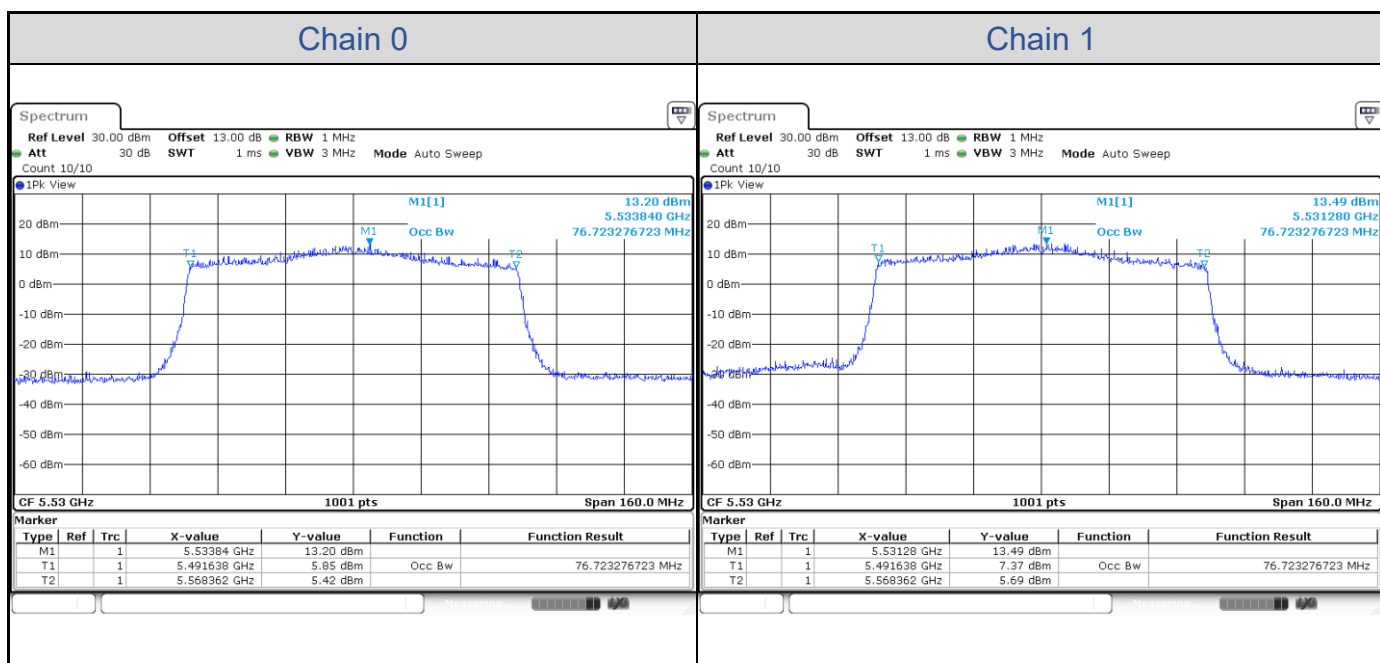

802.11ax HE80-Channel 106