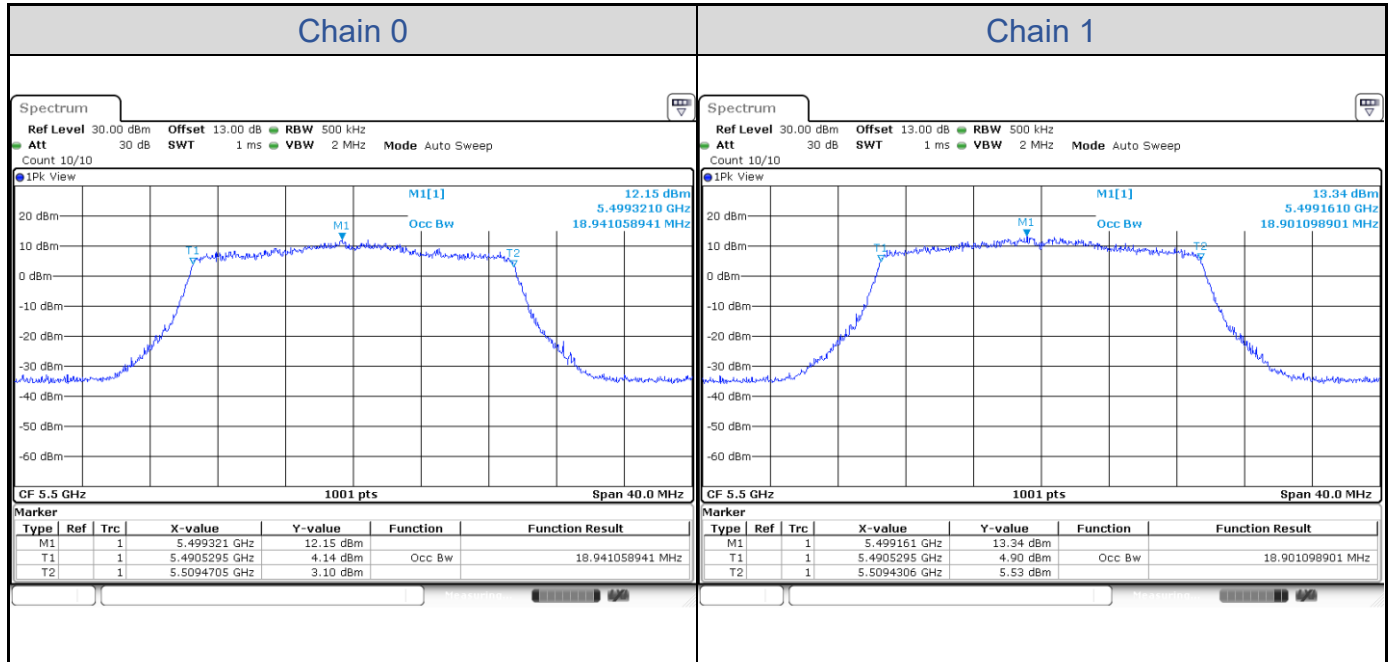

802.11ax HE20-Channel 100