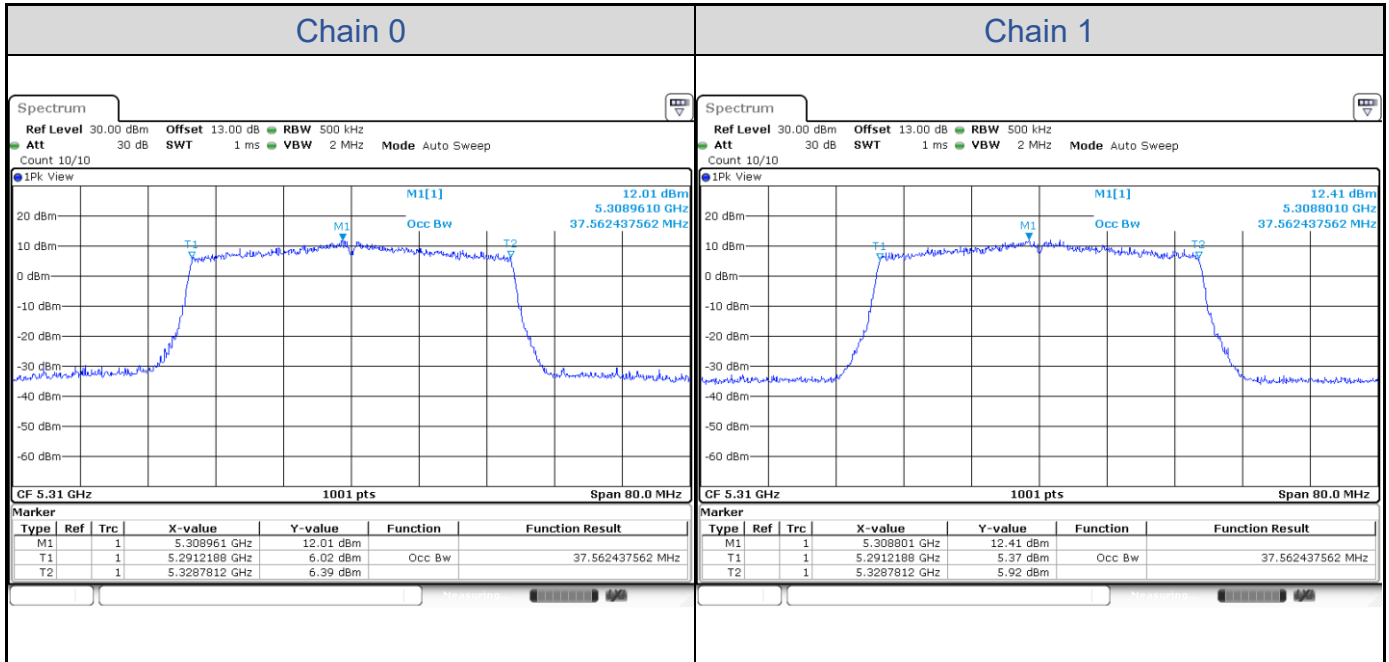

802.11ax HE40-Channel 62