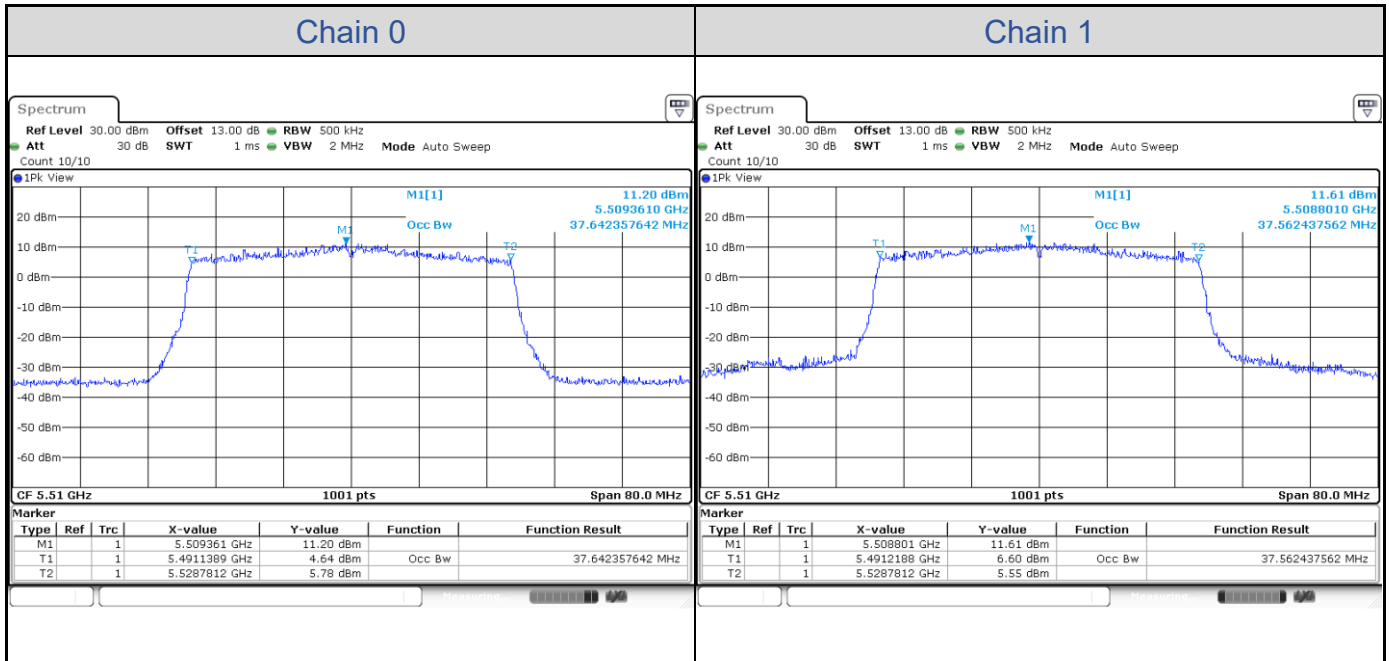

802.11ax HE40-Channel 102