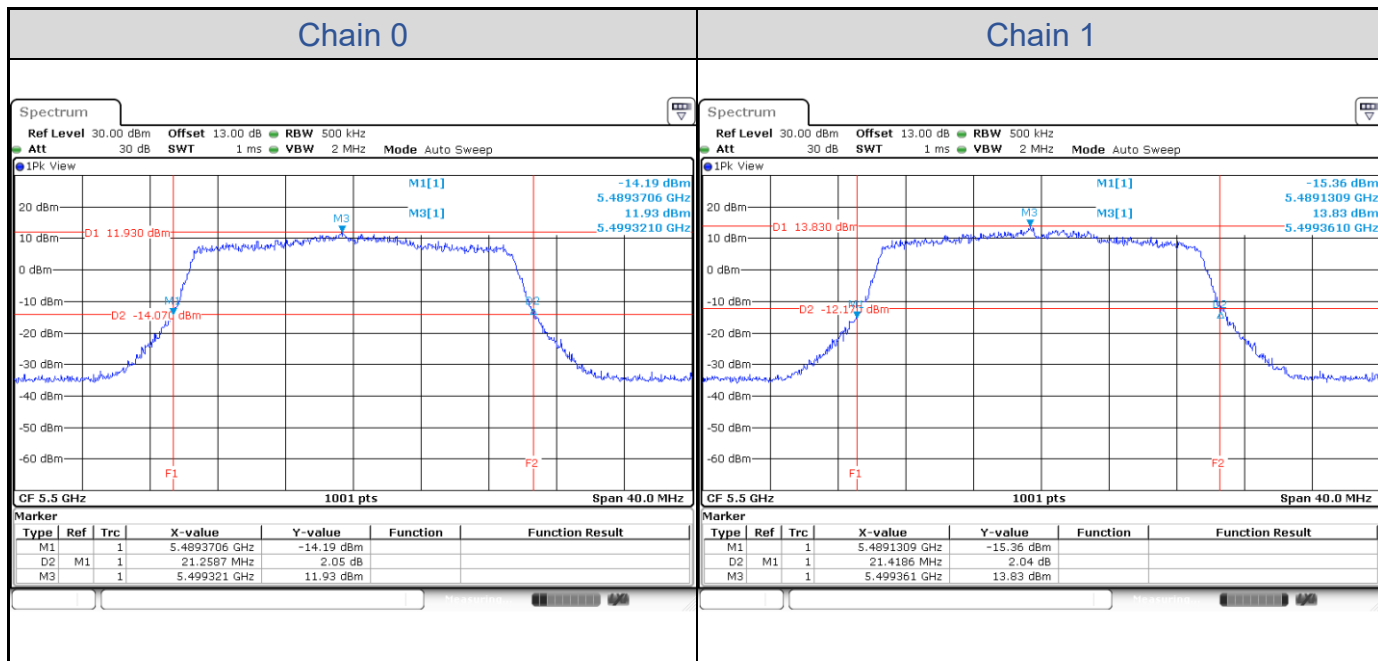

802.11ax HE20-Channel 100