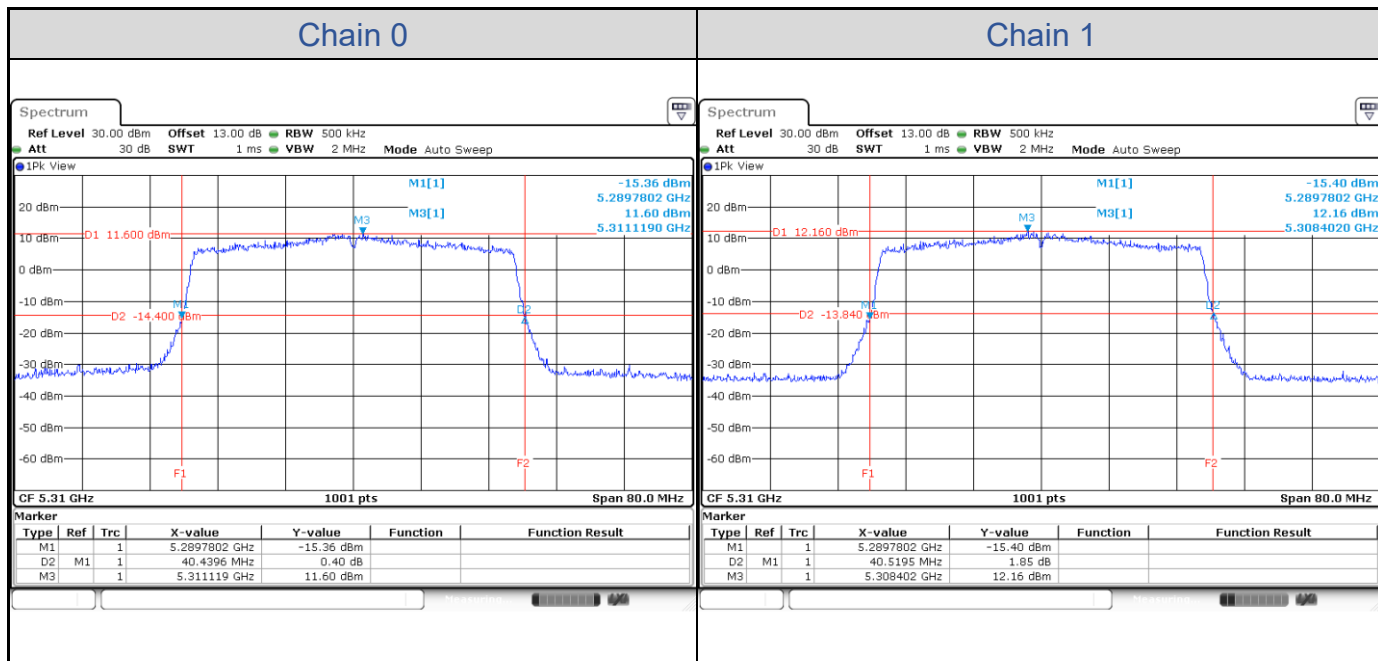

802.11ax HE40-Channel 62