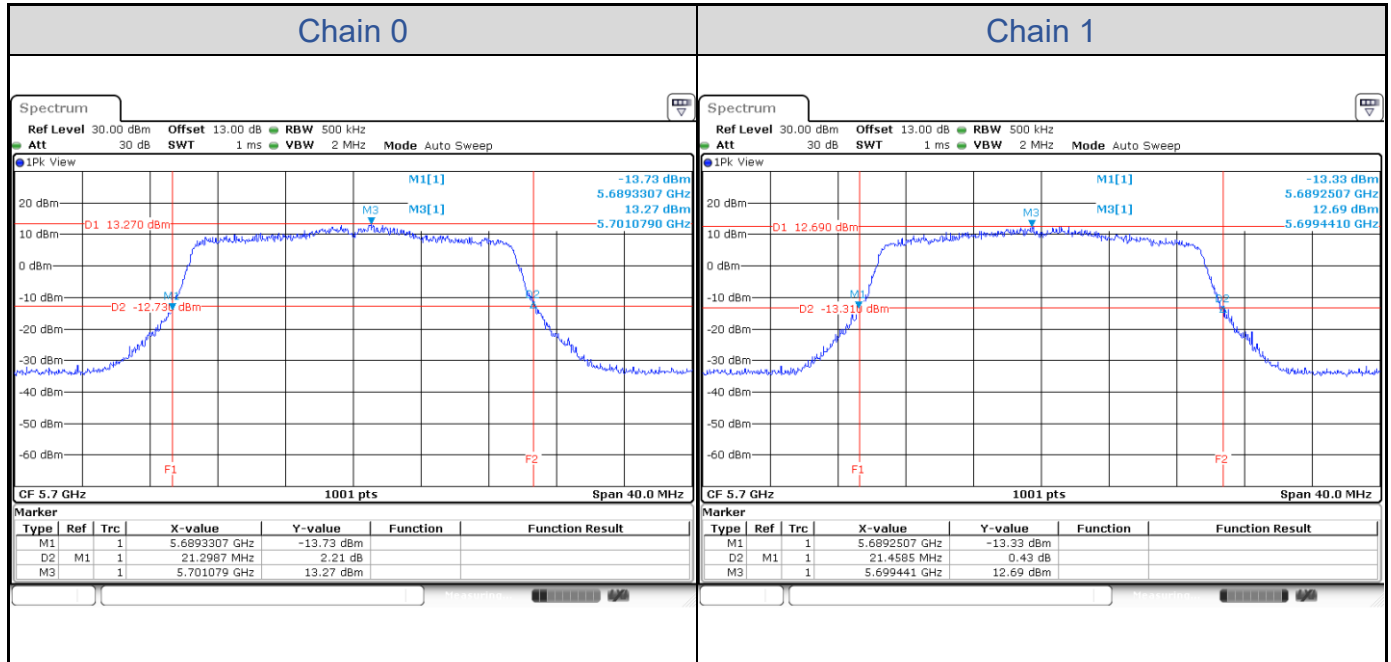

802.11a-Channel 52

802.11a-Channel 60

802.11a-Channel 64

802.11a-Channel 100

802.11a-Channel 116

802.11a-Channel 140

802.11ax HE20

Band	Channel	Frequency (MHz)	26 dB Bandwidth (MHz)	
			Chain 0	Chain 1
U-NII-2A	52	5260	21.26	21.50
	60	5300	21.18	21.46
	64	5320	21.38	21.34
U-NII-2C	100	5500	21.26	21.42
	116	5580	21.22	21.18
	140	5700	21.30	21.46

802.11ax HE20-Channel 52

802.11ax HE20-Channel 60

802.11ax HE20-Channel 64

802.11ax HE20-Channel 100

802.11ax HE20-Channel 116

802.11ax HE20-Channel 140

802.11ax HE40

Band	Channel	Frequency (MHz)	26 dB Bandwidth (MHz)	
			Chain 0	Chain 1
U-NII-2A	54	5270	40.36	40.44
	62	5310	40.44	40.52
U-NII-2C	102	5510	40.12	40.28
	110	5500	40.20	40.12
	134	5670	40.44	40.28