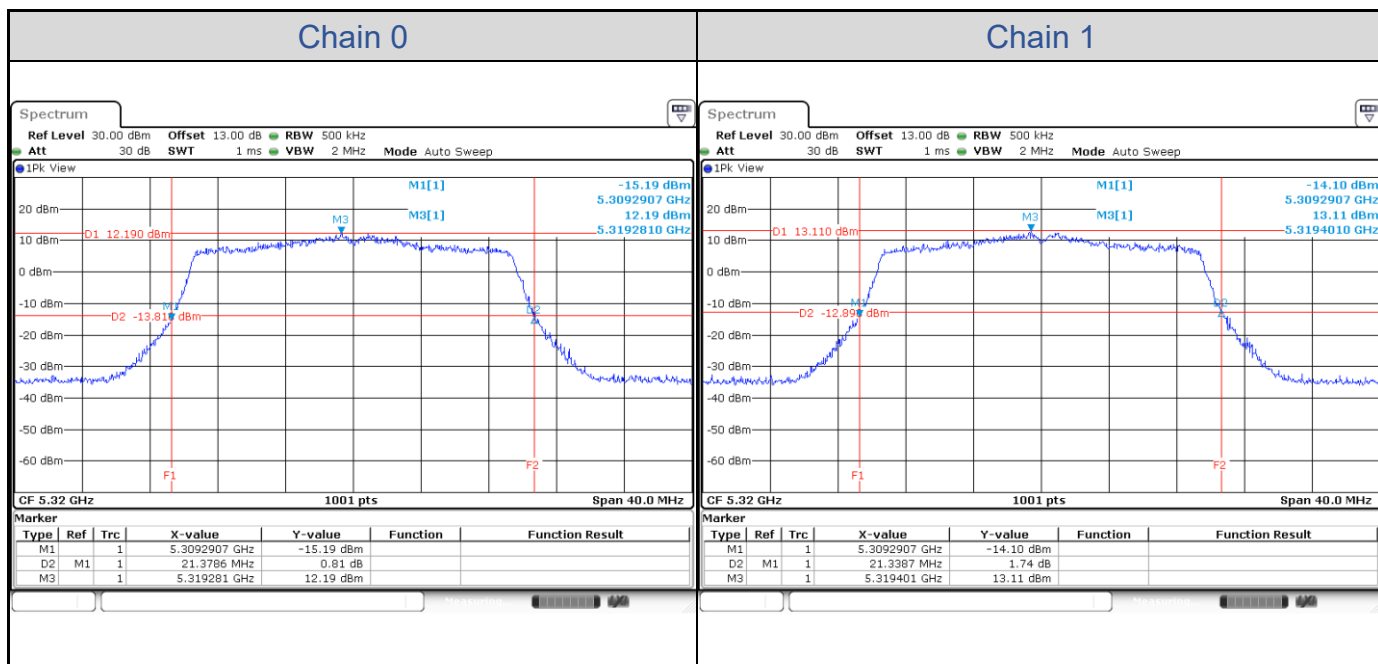

802.11a-Channel 52

802.11a-Channel 60

802.11a-Channel 64

802.11a-Channel 100

802.11a-Channel 116

802.11a-Channel 140

802.11ax HE20

Band	Channel	Frequency (MHz)	26 dB Bandwidth (MHz)	
			Chain 0	Chain 1
U-NII-2A	52	5260	21.26	21.50
	60	5300	21.18	21.46
	64	5320	21.38	21.34
U-NII-2C	100	5500	21.26	21.42
	116	5580	21.22	21.18
	140	5700	21.30	21.46

802.11ax HE20-Channel 52

802.11ax HE20-Channel 60

802.11ax HE20-Channel 64

802.11ax HE20-Channel 100

802.11ax HE20-Channel 116

802.11ax HE20-Channel 140

802.11ax HE40

Band	Channel	Frequency (MHz)	26 dB Bandwidth (MHz)	
			Chain 0	Chain 1
U-NII-2A	54	5270	40.36	40.44
	62	5310	40.44	40.52
U-NII-2C	102	5510	40.12	40.28
	110	5500	40.20	40.12
	134	5670	40.44	40.28