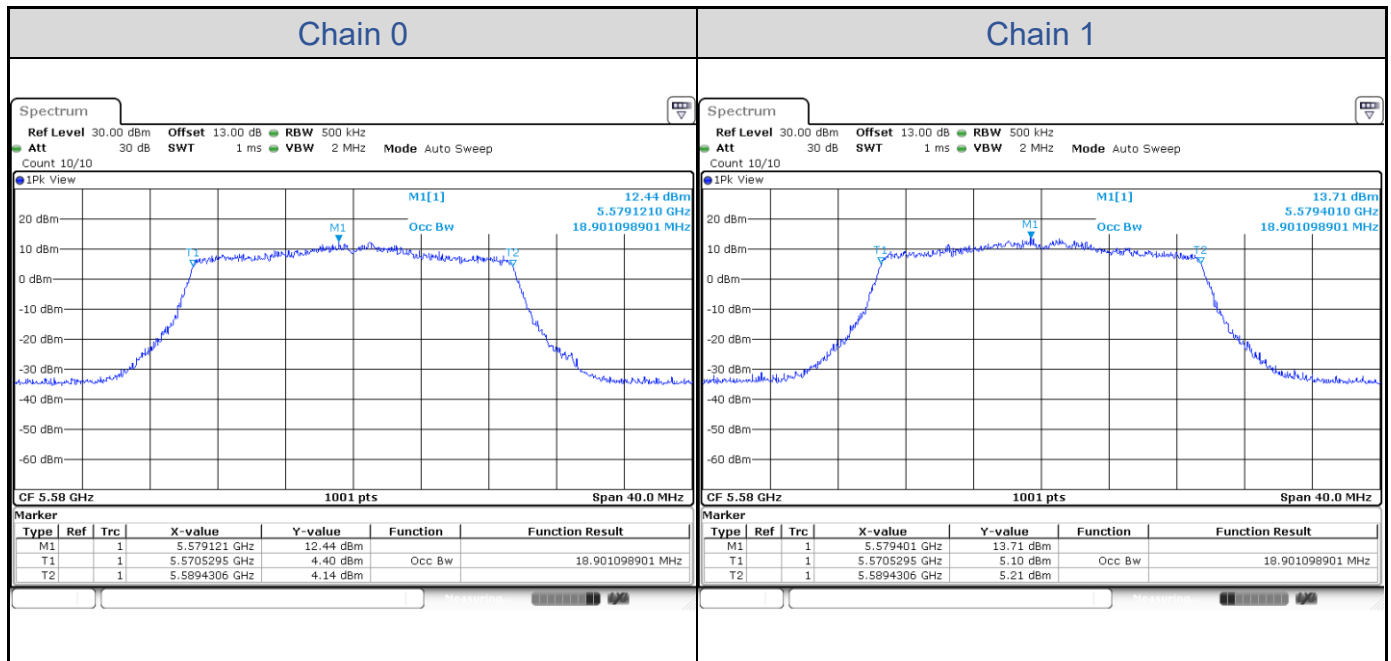

802.11ax HE20-Channel 116