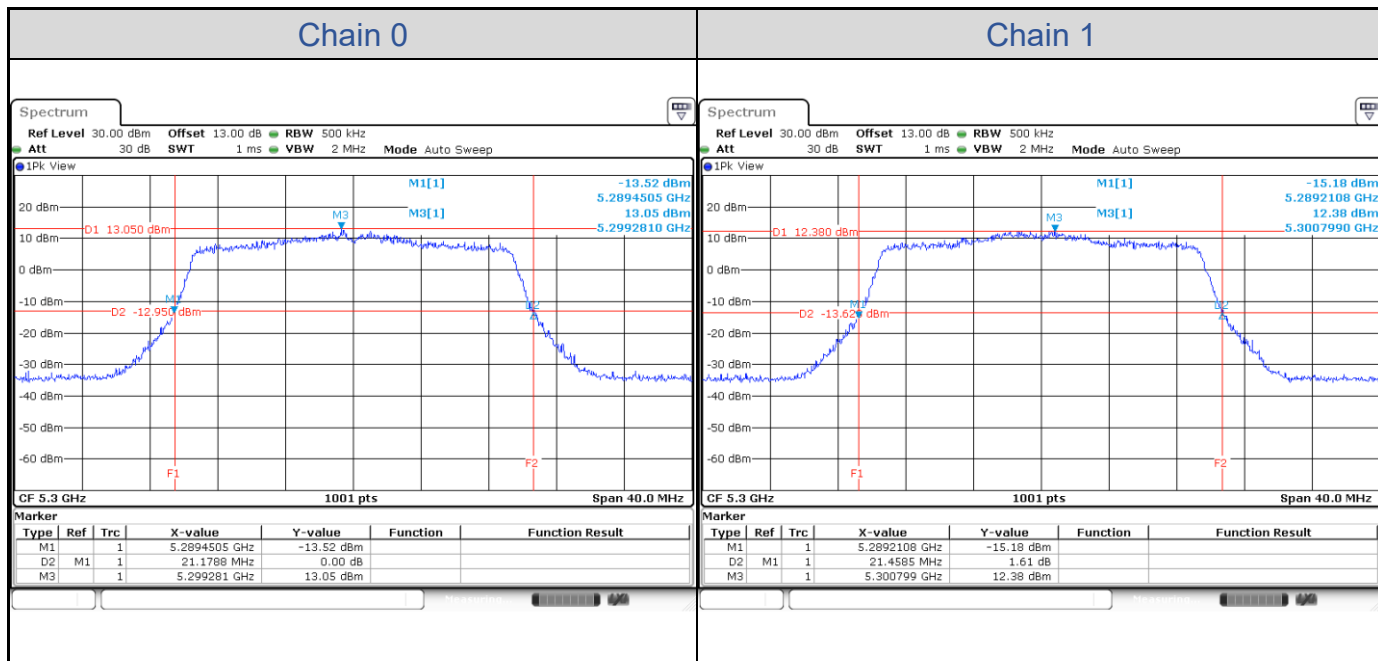

802.11a-Channel 52

802.11a-Channel 60

802.11a-Channel 64

802.11a-Channel 100

802.11a-Channel 116

802.11a-Channel 140

802.11ax HE20

Band	Channel	Frequency (MHz)	26 dB Bandwidth (MHz)	
			Chain 0	Chain 1
U-NII-2A	52	5260	21.26	21.50
	60	5300	21.18	21.46
	64	5320	21.38	21.34
U-NII-2C	100	5500	21.26	21.42
	116	5580	21.22	21.18
	140	5700	21.30	21.46

802.11ax HE20-Channel 52

802.11ax HE20-Channel 60

802.11ax HE20-Channel 64

802.11ax HE20-Channel 100

802.11ax HE20-Channel 116

802.11ax HE20-Channel 140

802.11ax HE40

Band	Channel	Frequency (MHz)	26 dB Bandwidth (MHz)	
			Chain 0	Chain 1
U-NII-2A	54	5270	40.36	40.44
	62	5310	40.44	40.52
U-NII-2C	102	5510	40.12	40.28
	110	5500	40.20	40.12
	134	5670	40.44	40.28