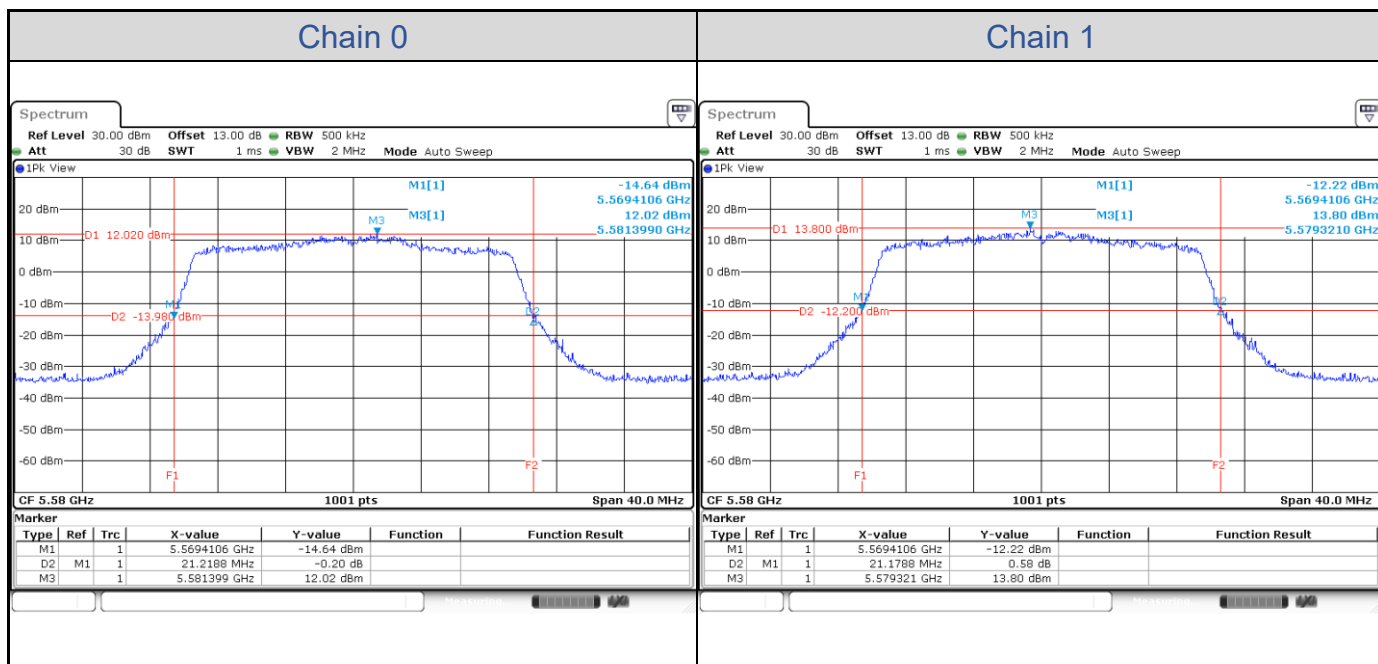

802.11a-Channel 52

802.11a-Channel 60

802.11a-Channel 64

802.11a-Channel 100

802.11a-Channel 116

802.11a-Channel 140

802.11ax HE20

Band	Channel	Frequency (MHz)	26 dB Bandwidth (MHz)	
			Chain 0	Chain 1
U-NII-2A	52	5260	21.26	21.50
	60	5300	21.18	21.46
	64	5320	21.38	21.34
U-NII-2C	100	5500	21.26	21.42
	116	5580	21.22	21.18
	140	5700	21.30	21.46

802.11ax HE20-Channel 52

802.11ax HE20-Channel 60

802.11ax HE20-Channel 64

802.11ax HE20-Channel 100

802.11ax HE20-Channel 116

802.11ax HE20-Channel 140

802.11ax HE40

Band	Channel	Frequency (MHz)	26 dB Bandwidth (MHz)	
			Chain 0	Chain 1
U-NII-2A	54	5270	40.36	40.44
	62	5310	40.44	40.52
U-NII-2C	102	5510	40.12	40.28
	110	5500	40.20	40.12
	134	5670	40.44	40.28