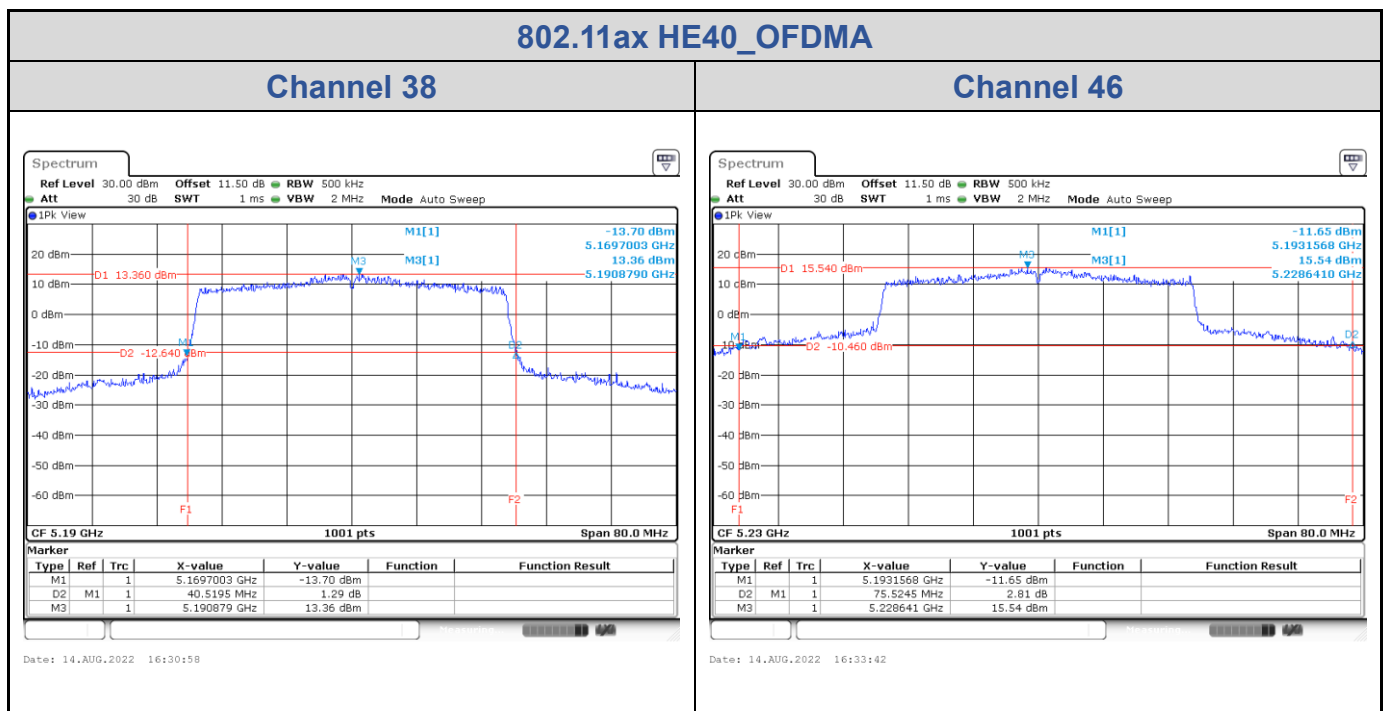

<Chain 1>