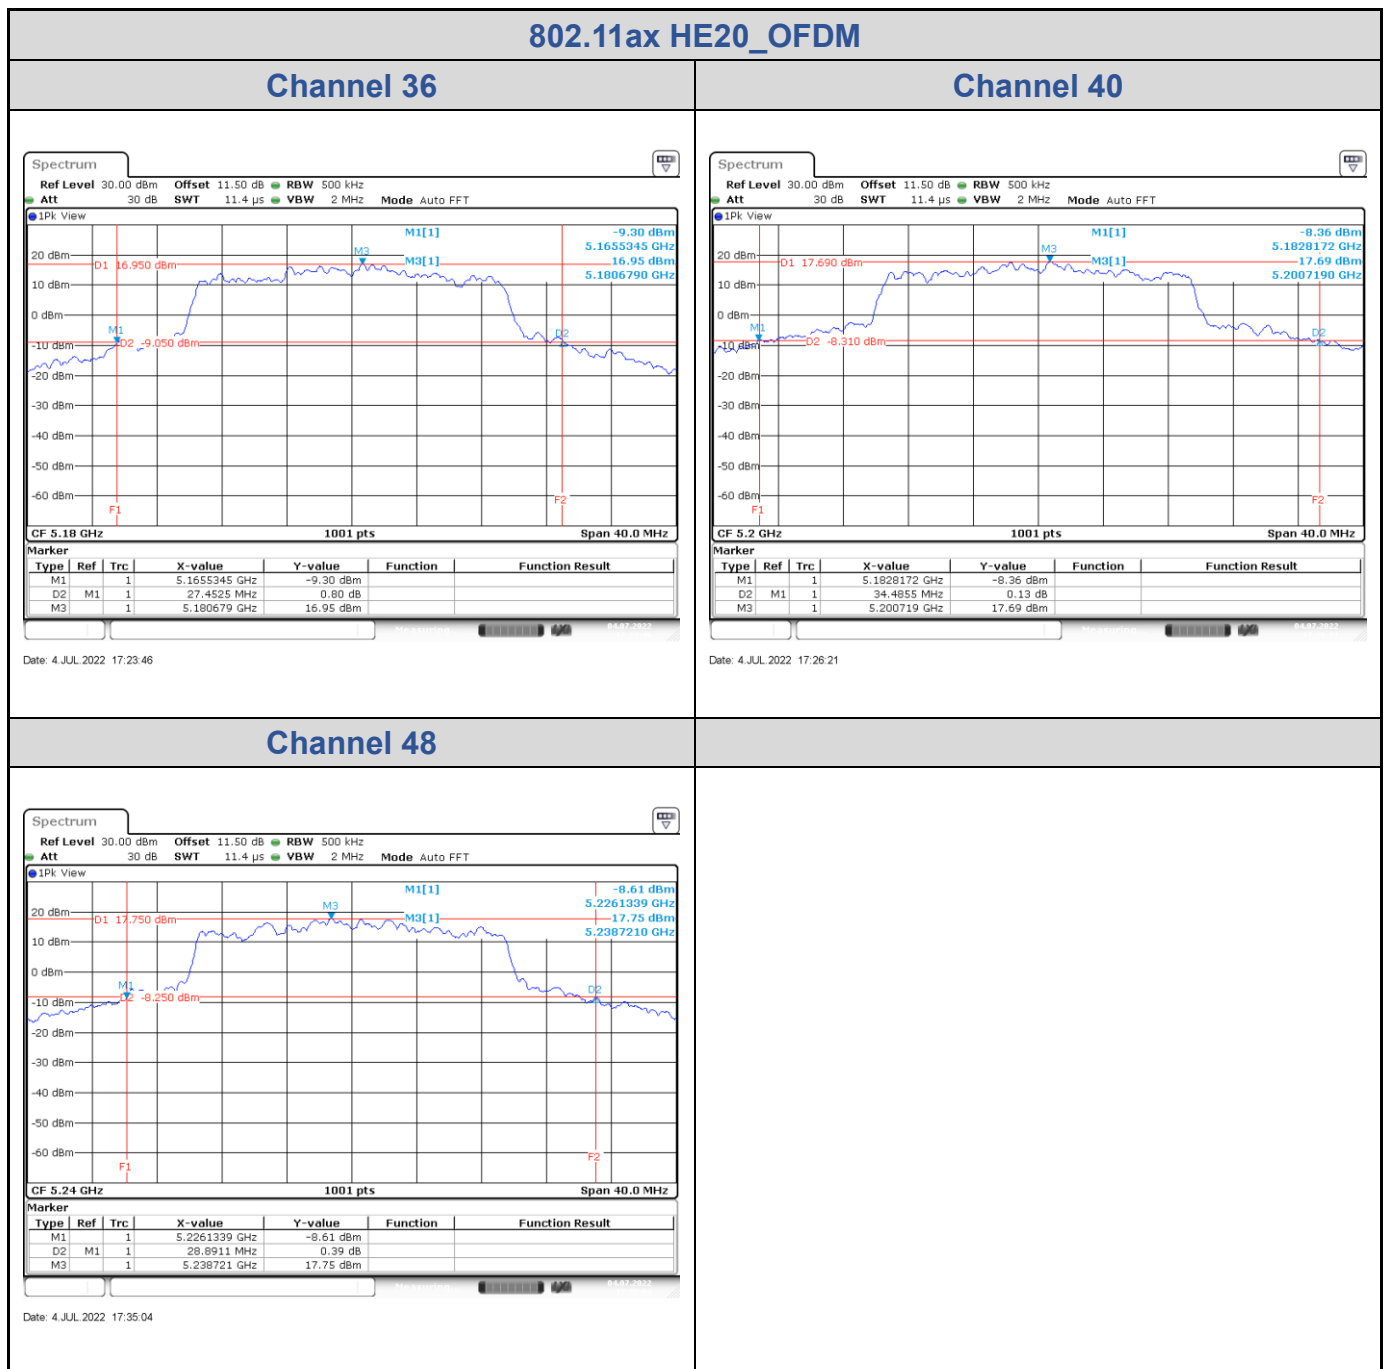

<Chain 0>

<Chain 1>

802.11ax HE20_OFDM

Band	Channel	Frequency (MHz)	26 dB Bandwidth (MHz)	
			Chain 0	Chain 1
U-NII-1	36	5180	21.10	27.45
	40	5200	21.26	34.49
	48	5240	21.66	28.89

<Chain 0>

<Chain 1>

802.11ax HE40_OFDM