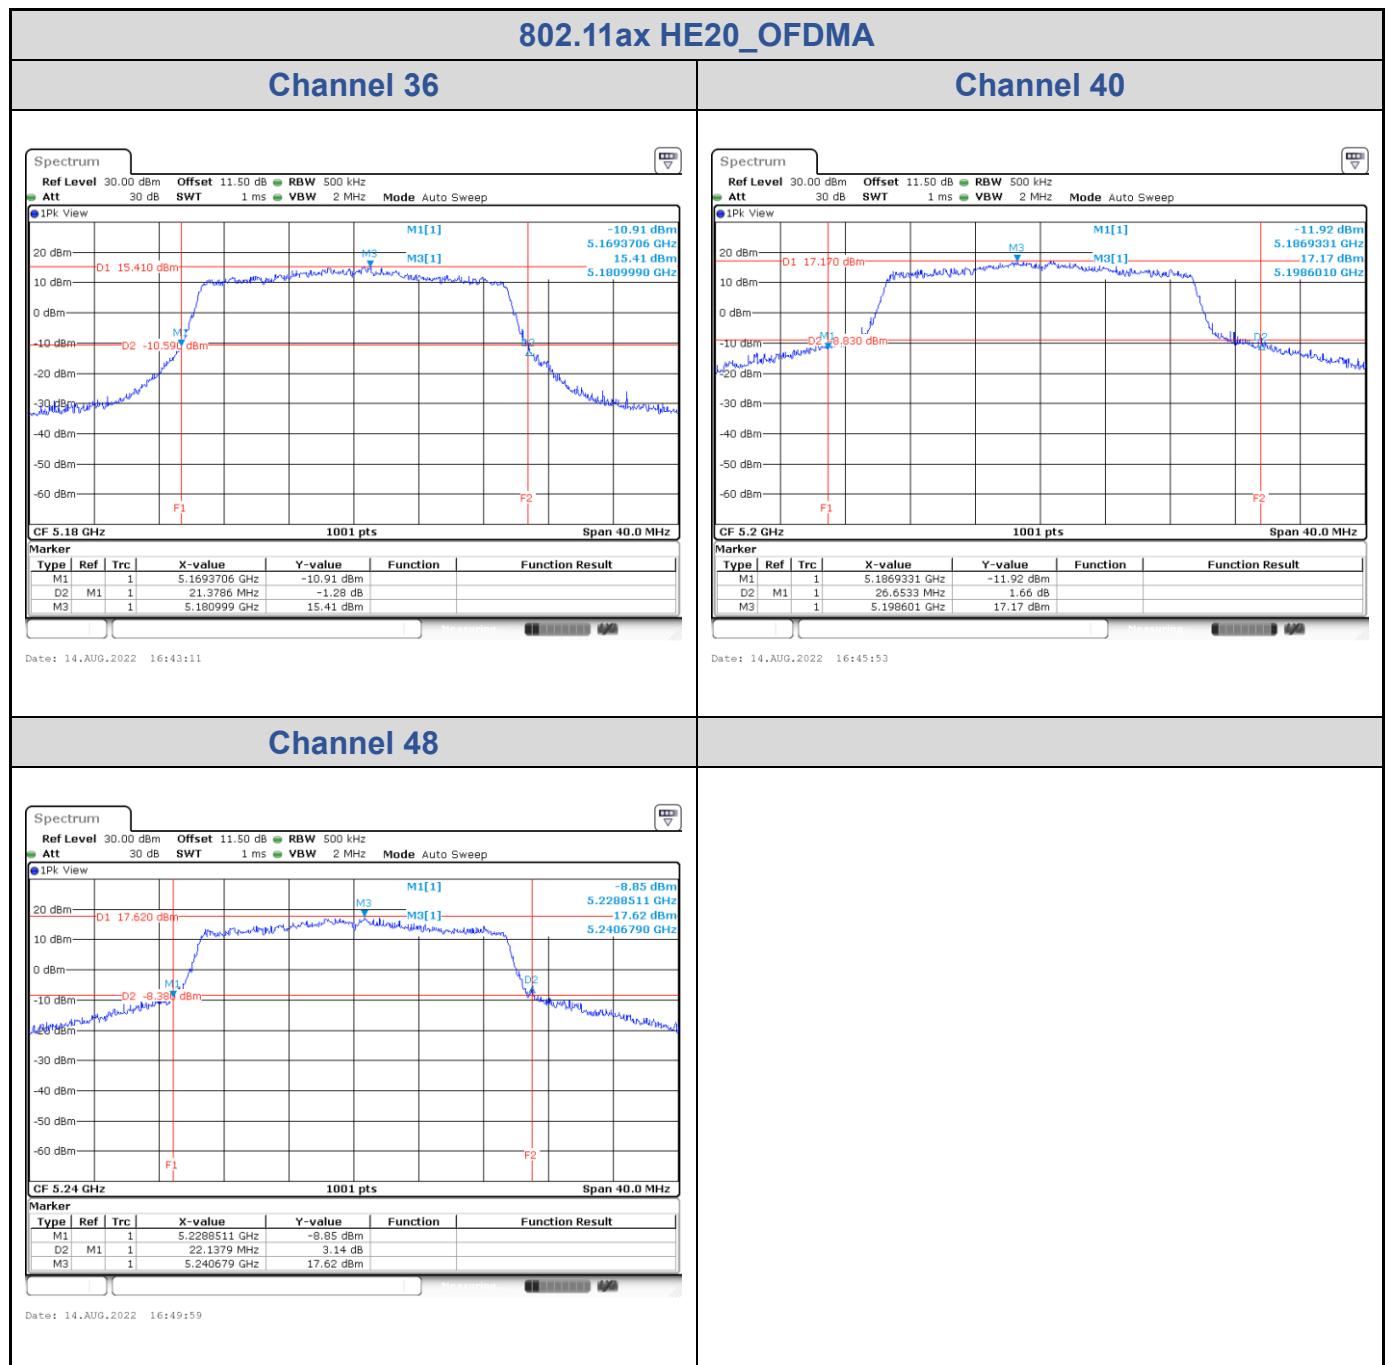

<Chain 0>

<Chain 1>

802.11ax HE20_OFDMA

Band	Channel	Frequency (MHz)	26 dB Bandwidth (MHz)	
			Chain 0	Chain 1
U-NII-1	36	5180	21.38	21.70
	40	5200	26.65	26.53
	48	5240	22.14	35.32

<Chain 0>

<Chain 1>

802.11ax HE40_OFDMA