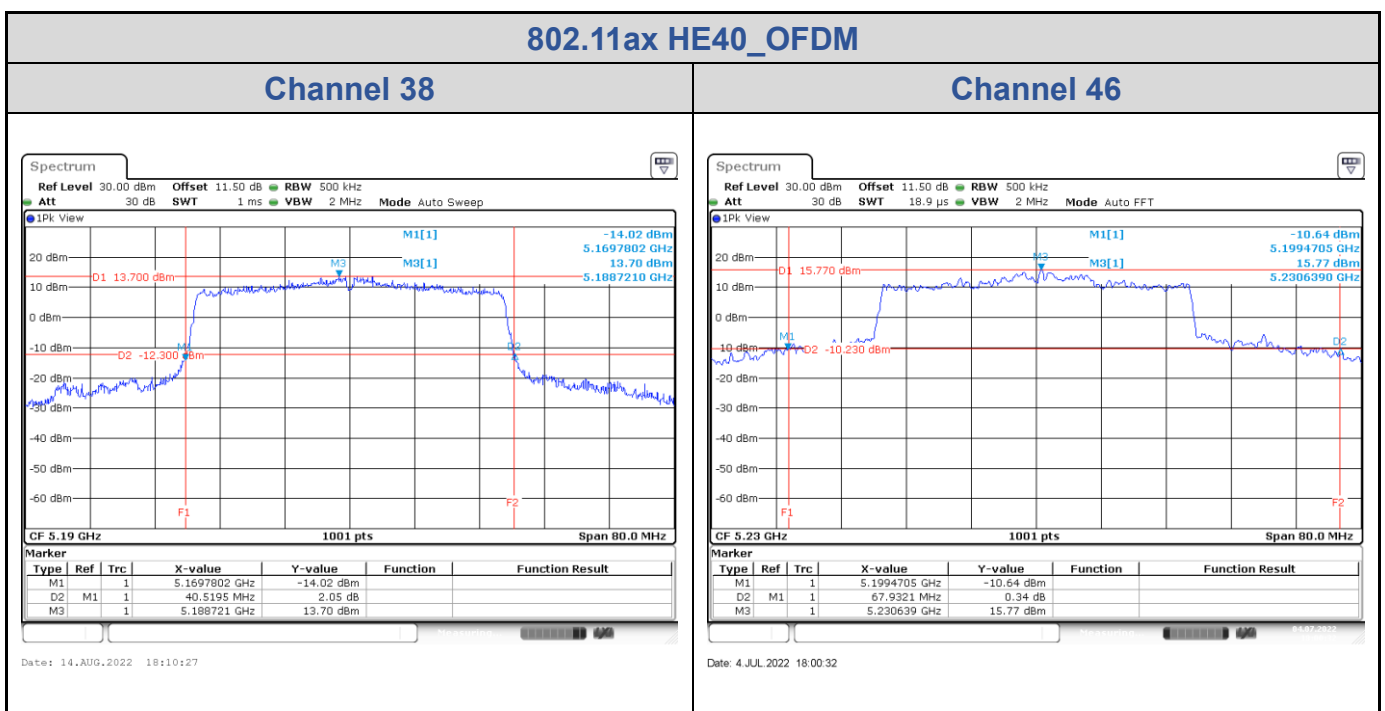

<Chain 1>