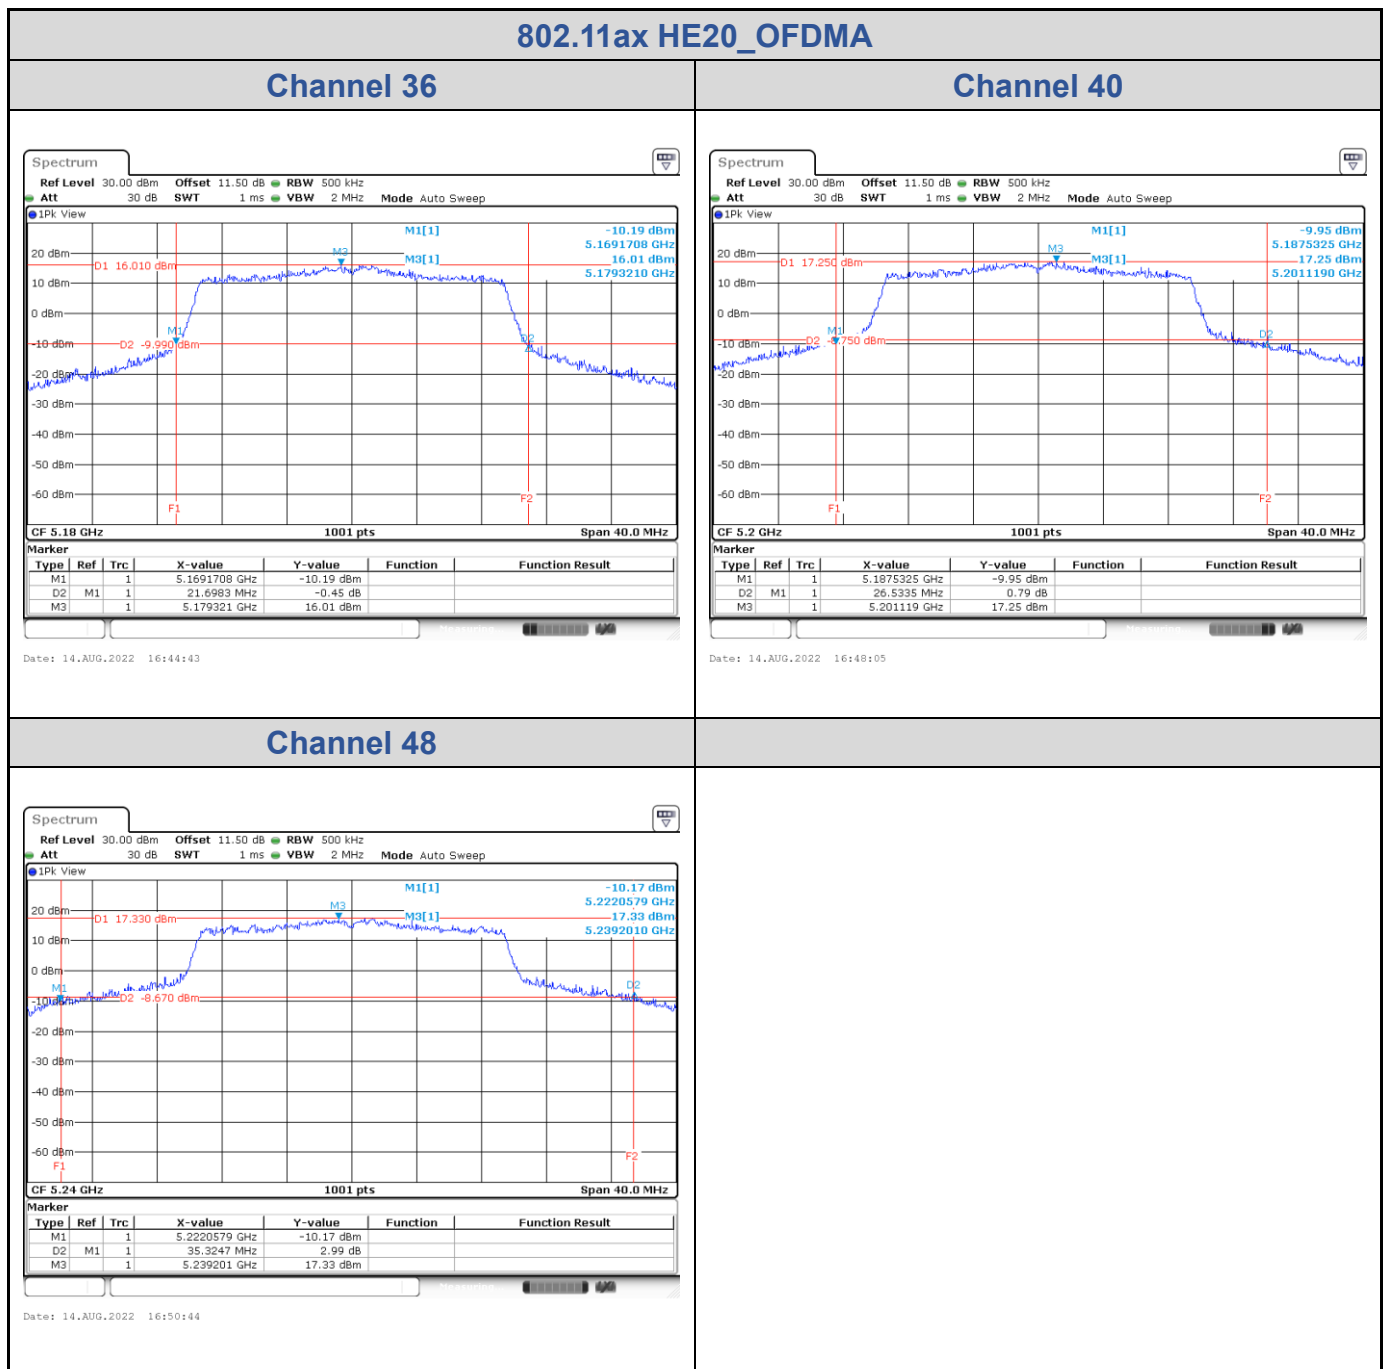

<Chain 0>

<Chain 1>

802.11ax HE20_OFDMA

Band	Channel	Frequency (MHz)	26 dB Bandwidth (MHz)	
			Chain 0	Chain 1
U-NII-1	36	5180	21.38	21.70
	40	5200	26.65	26.53
	48	5240	22.14	35.32

<Chain 0>

<Chain 1>

802.11ax HE40_OFDMA