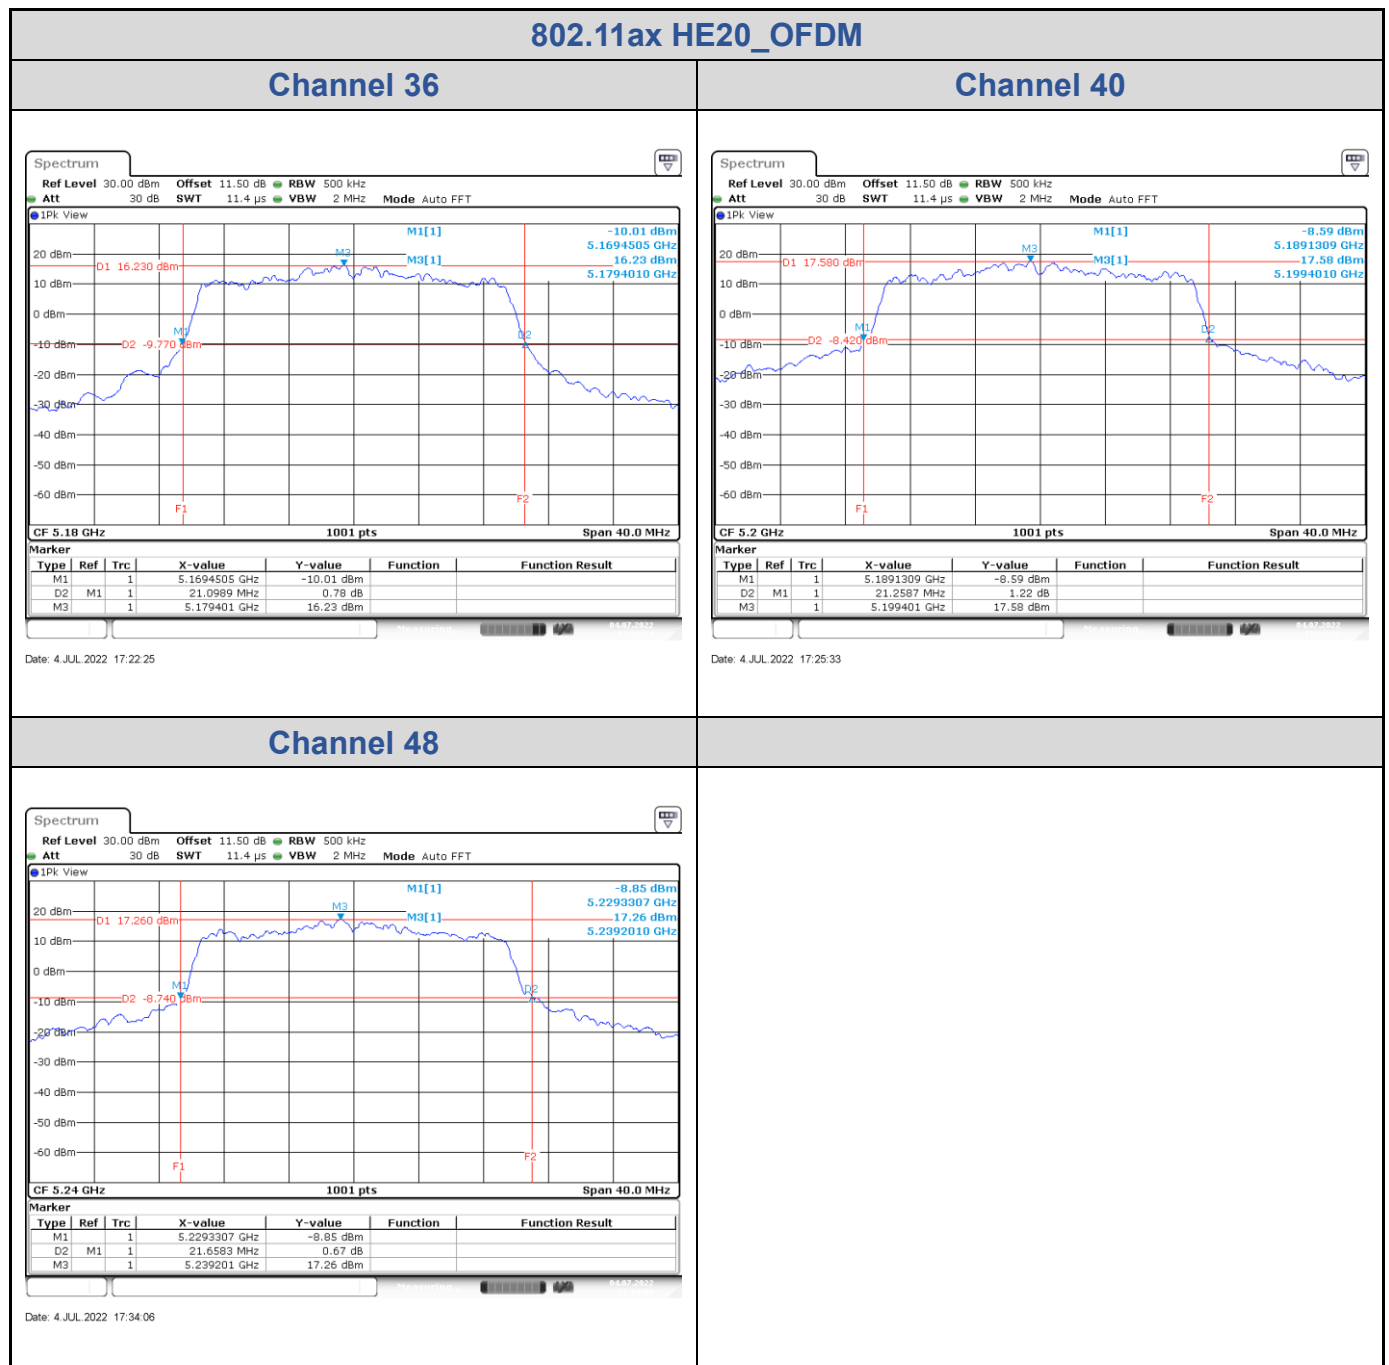

<Chain 0>

<Chain 1>

802.11ax HE20_OFDM

Band	Channel	Frequency (MHz)	26 dB Bandwidth (MHz)	
			Chain 0	Chain 1
U-NII-1	36	5180	21.10	27.45
	40	5200	21.26	34.49
	48	5240	21.66	28.89

<Chain 0>

<Chain 1>

802.11ax HE40_OFDM