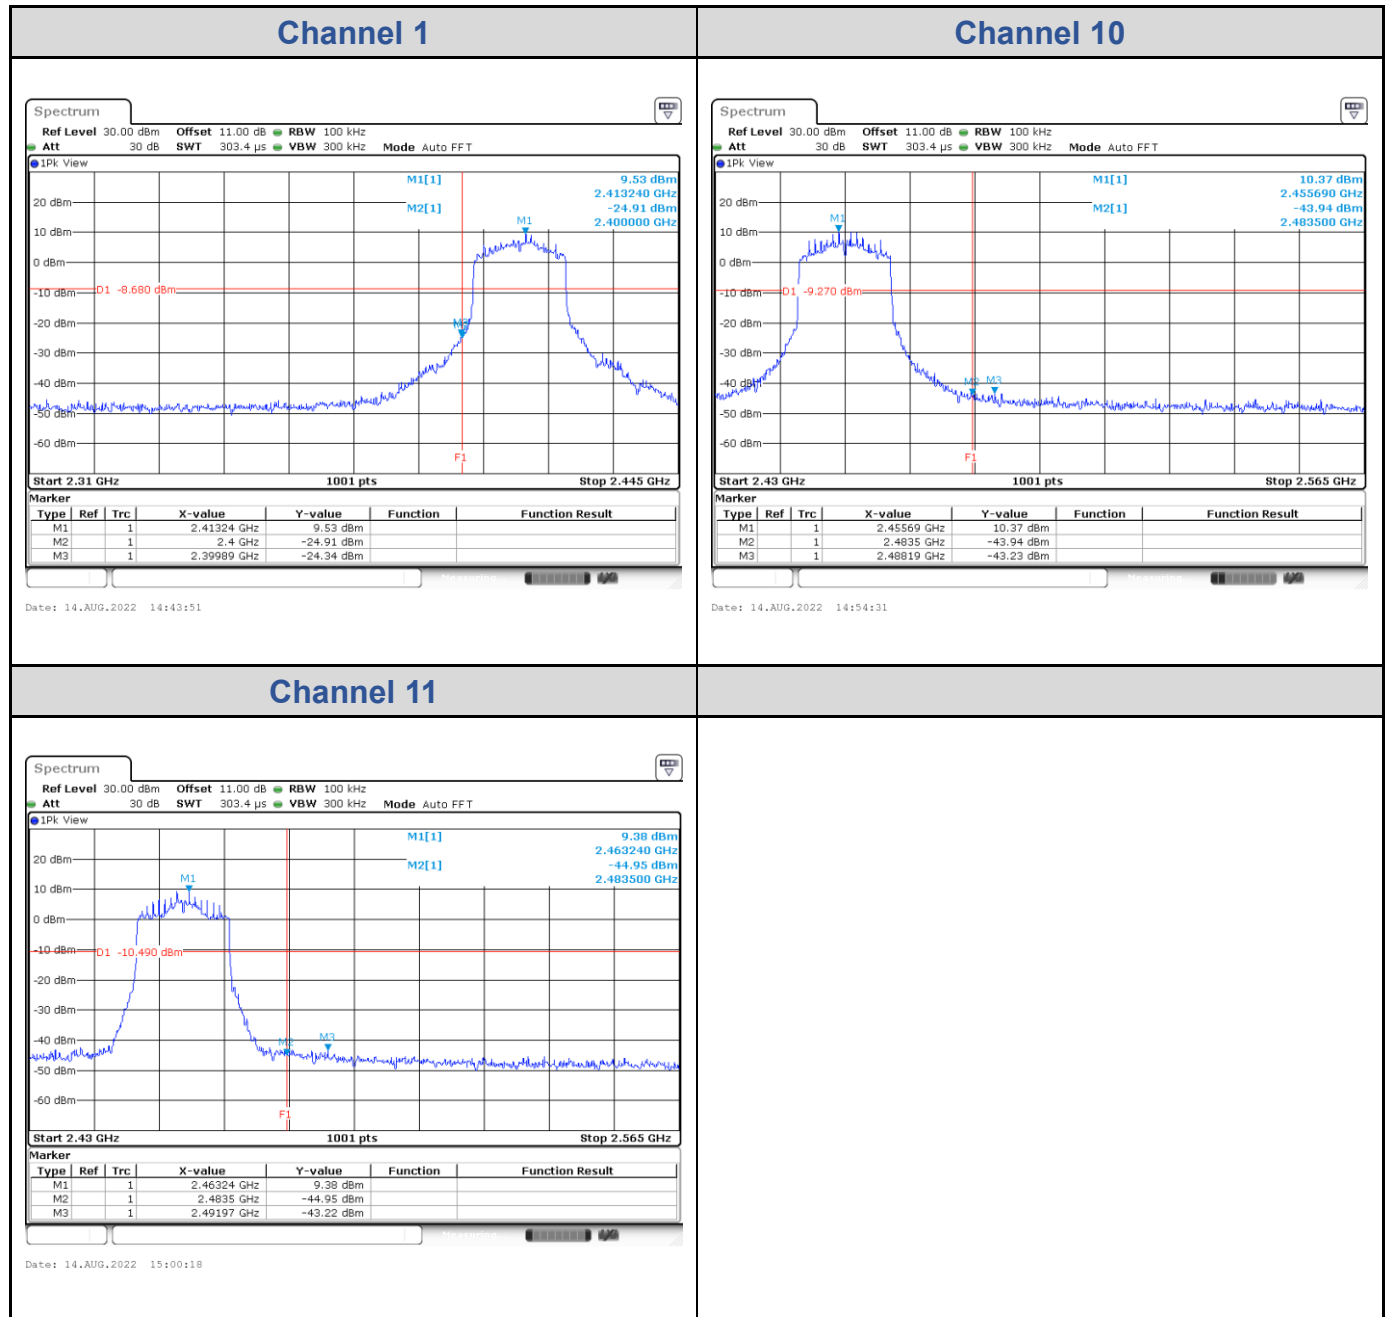

<Chain 1>

802.11ax HE40_OFDM: 2TX
<Chain 0>

<Chain 1>

802.11ax HE20_OFDMA: 2TX

<Chain 0>

<Chain 1>

802.11ax HE40_OFDMA: 2TX
<Chain 0>

<Chain 1>
