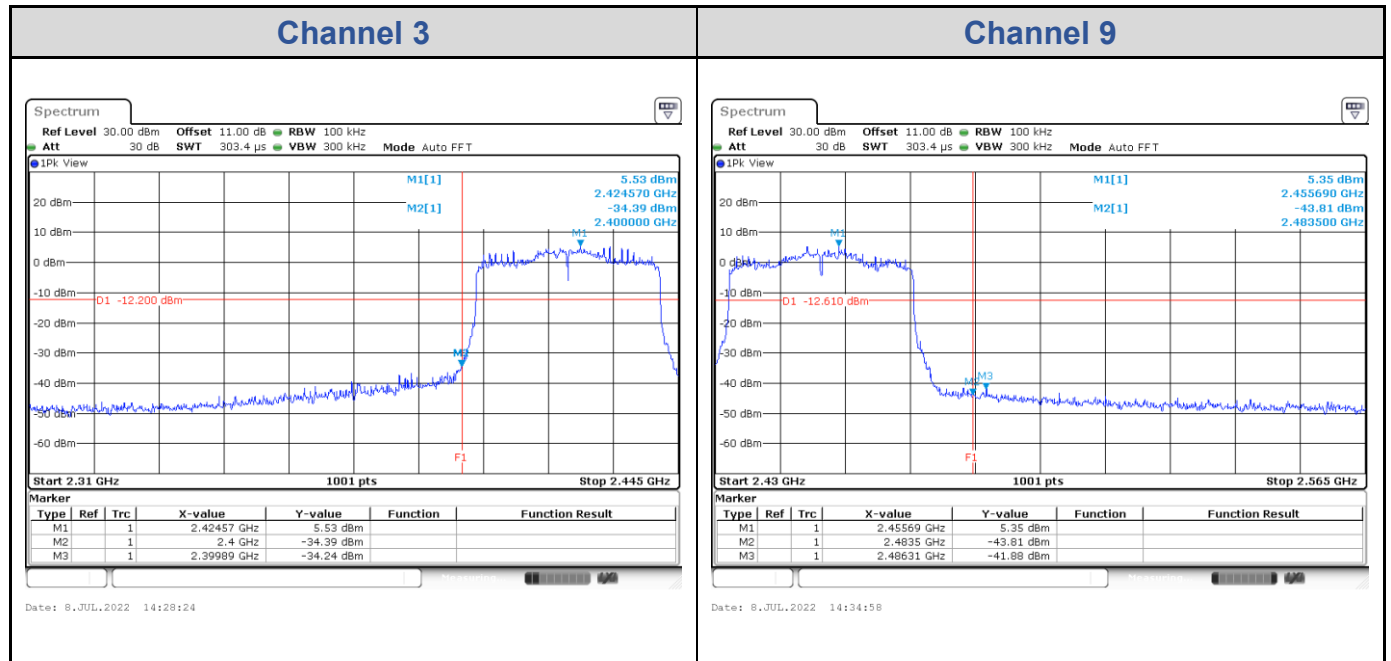

<Chain 1>

802.11ax HE40_OFDM: 2TX
<Chain 0>

<Chain 1>

802.11ax HE20_OFDMA: 2TX

<Chain 0>

<Chain 1>

802.11ax HE40_OFDMA: 2TX
<Chain 0>

<Chain 1>
