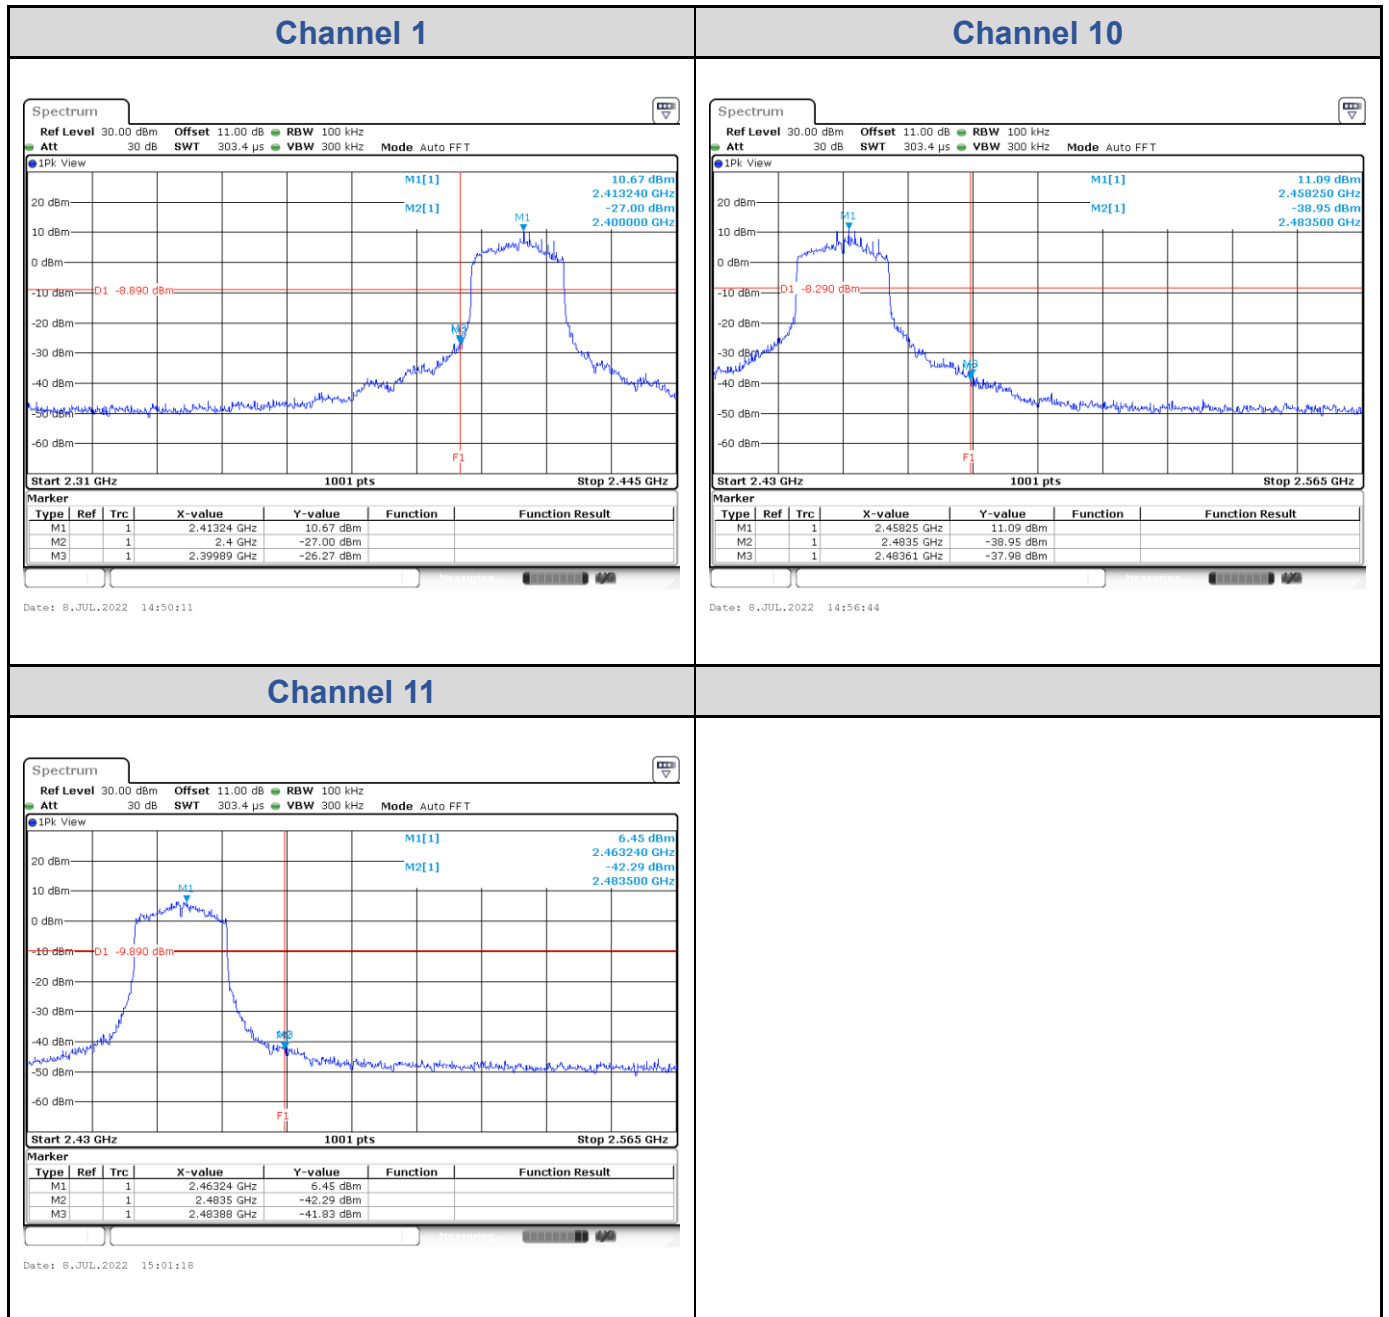

<Chain 1>

802.11ax HE40_OFDM: 2TX
<Chain 0>

<Chain 1>

802.11ax HE20_OFDMA: 2TX

<Chain 0>

<Chain 1>

802.11ax HE40_OFDMA: 2TX
<Chain 0>

<Chain 1>
