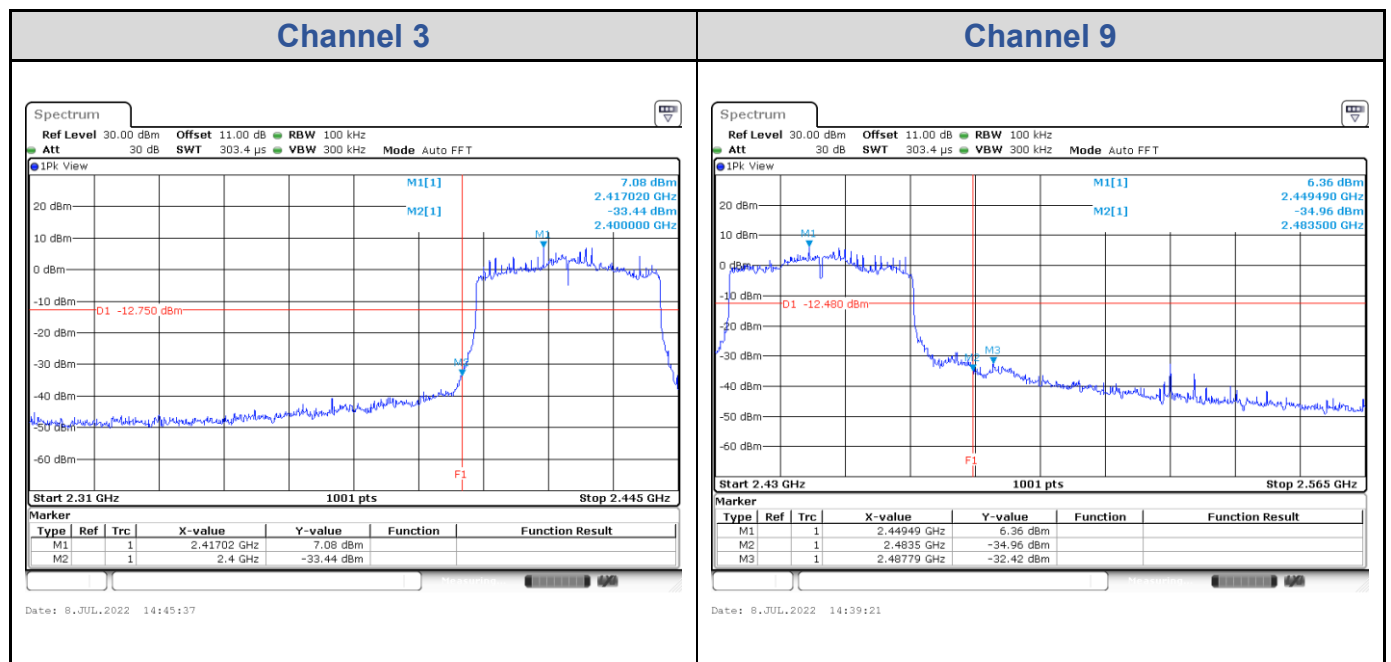

<Chain 1>

802.11ax HE40_OFDM: 2TX
<Chain 0>

<Chain 1>

802.11ax HE20_OFDMA: 2TX

<Chain 0>

<Chain 1>

802.11ax HE40_OFDMA: 2TX
<Chain 0>

<Chain 1>
