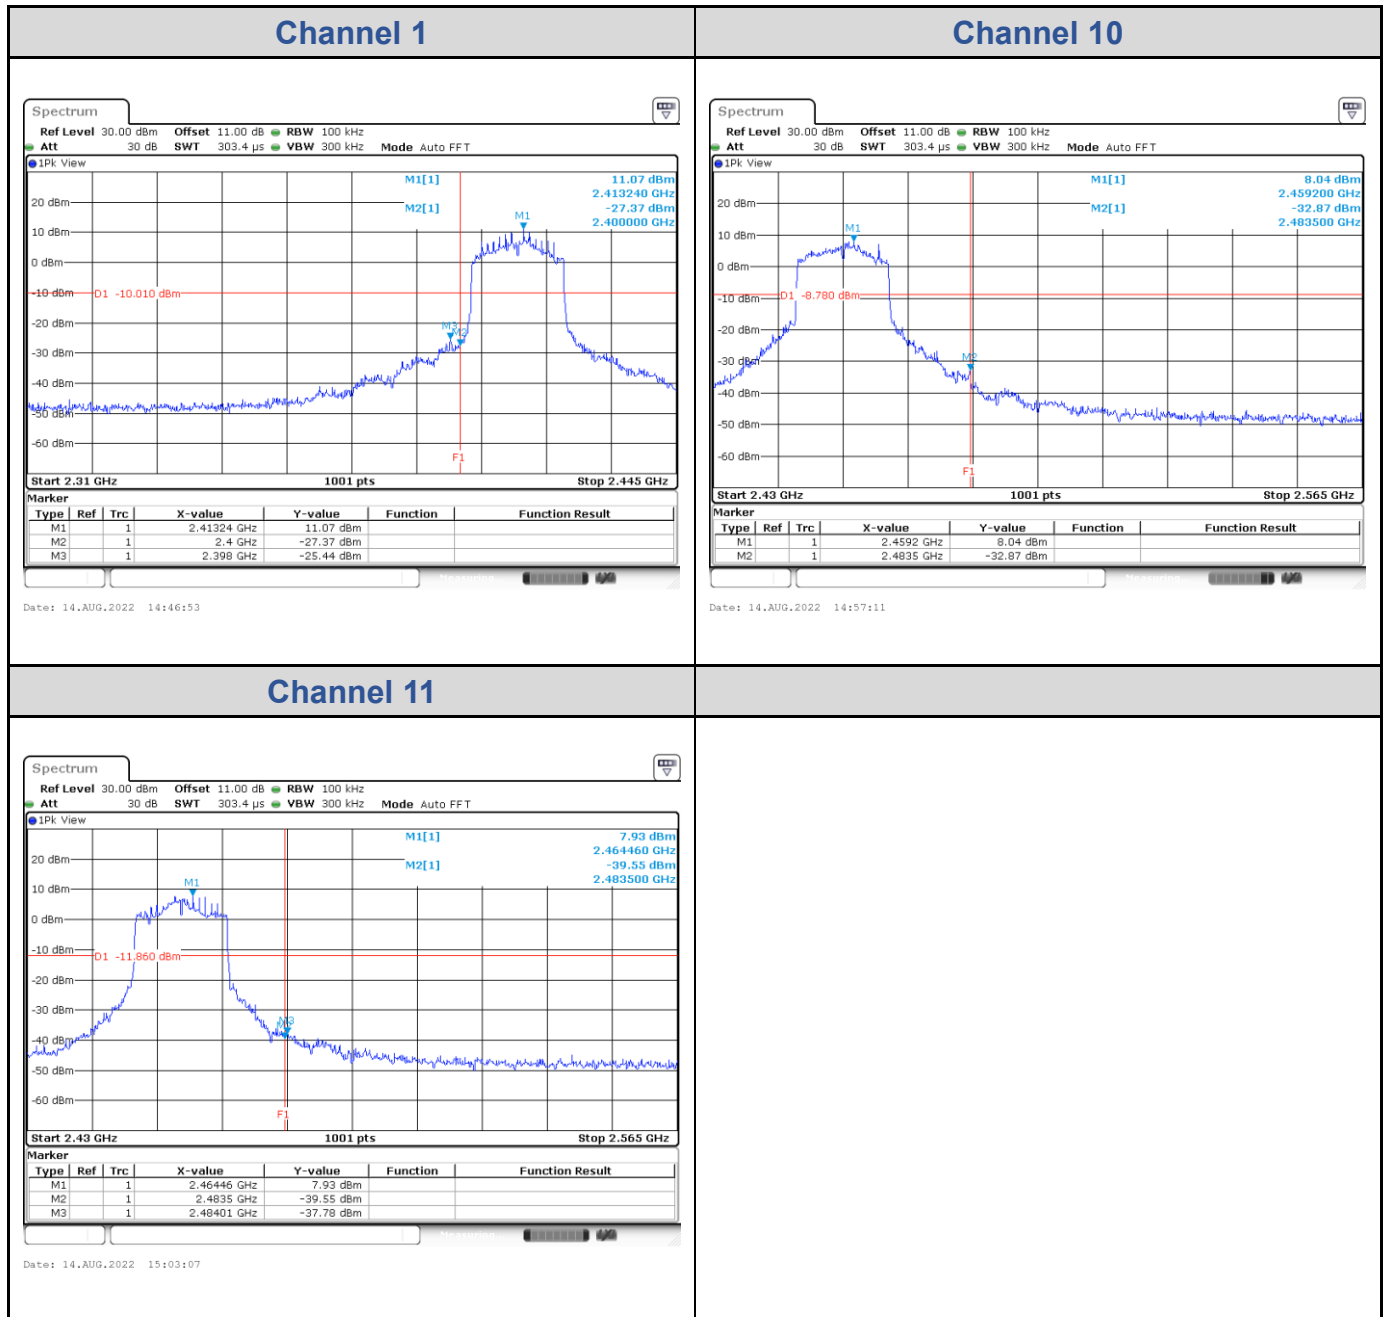

<Chain 1>

802.11ax HE40_OFDM: 2TX
<Chain 0>

<Chain 1>

802.11ax HE20_OFDMA: 2TX

<Chain 0>

<Chain 1>

802.11ax HE40_OFDMA: 2TX
<Chain 0>

<Chain 1>
