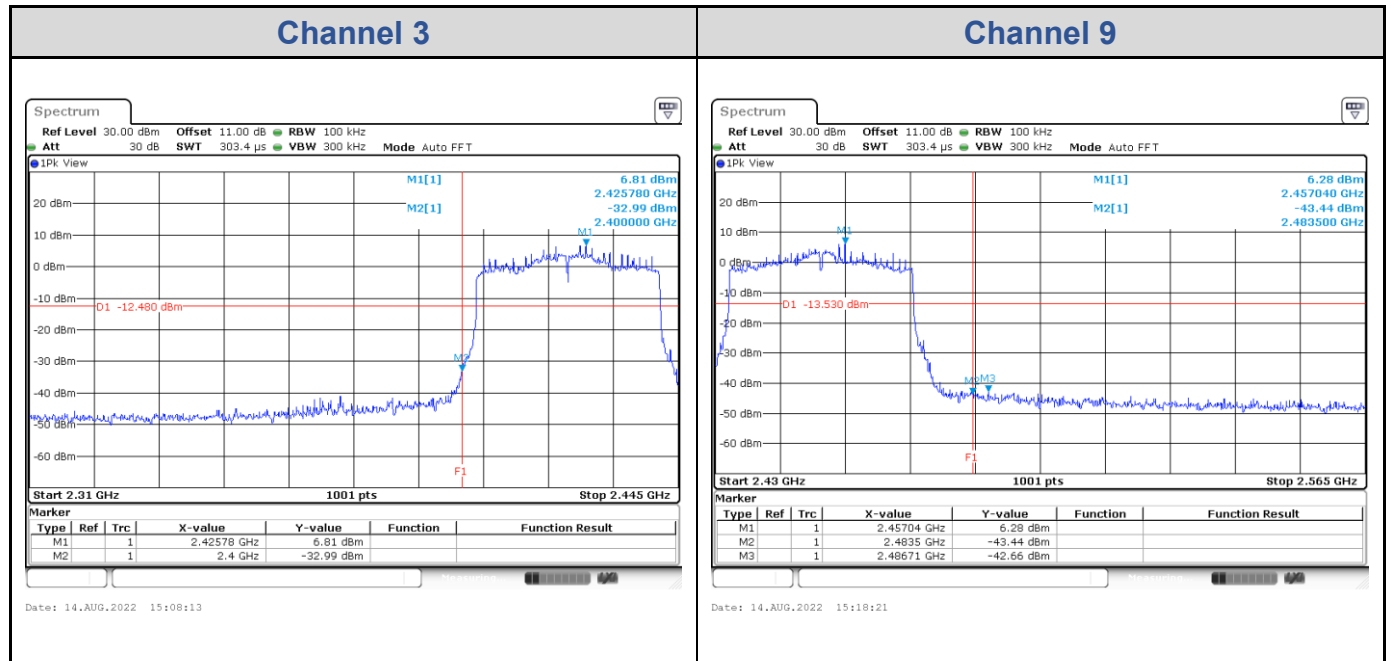

<Chain 1>

802.11ax HE40_OFDM: 2TX
<Chain 0>

<Chain 1>

802.11ax HE20_OFDMA: 2TX

<Chain 0>

<Chain 1>

802.11ax HE40_OFDMA: 2TX
<Chain 0>

<Chain 1>
