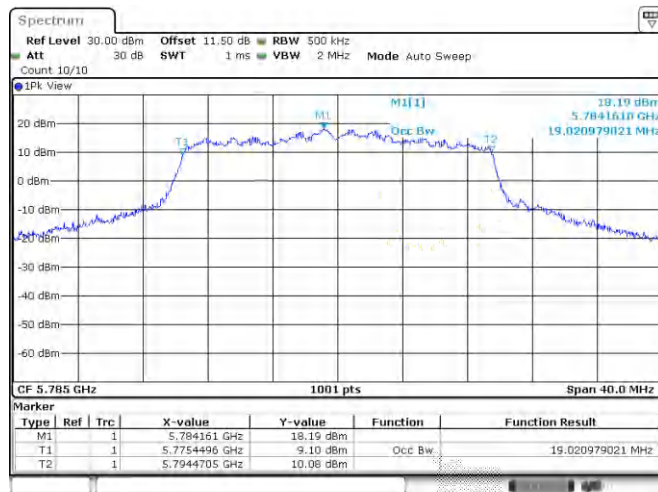

Channel 157

Date: 14.AUG.2022 18:04:21