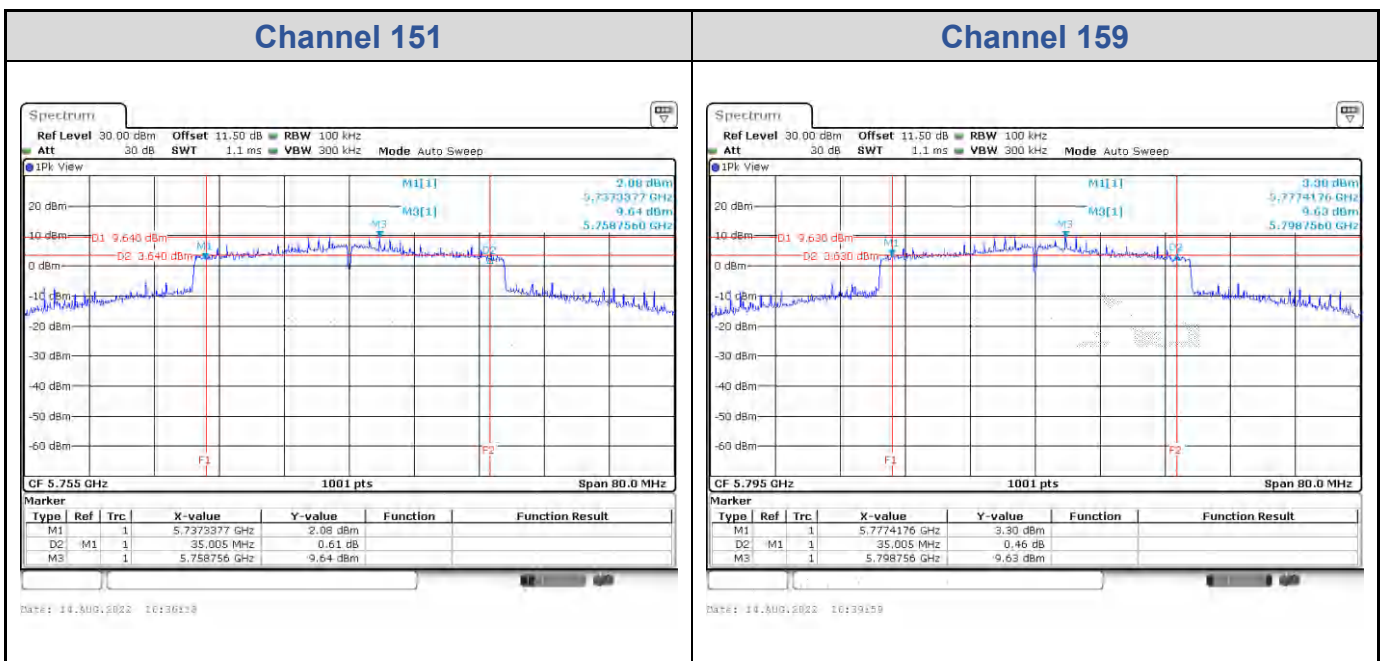

<Chain 1>