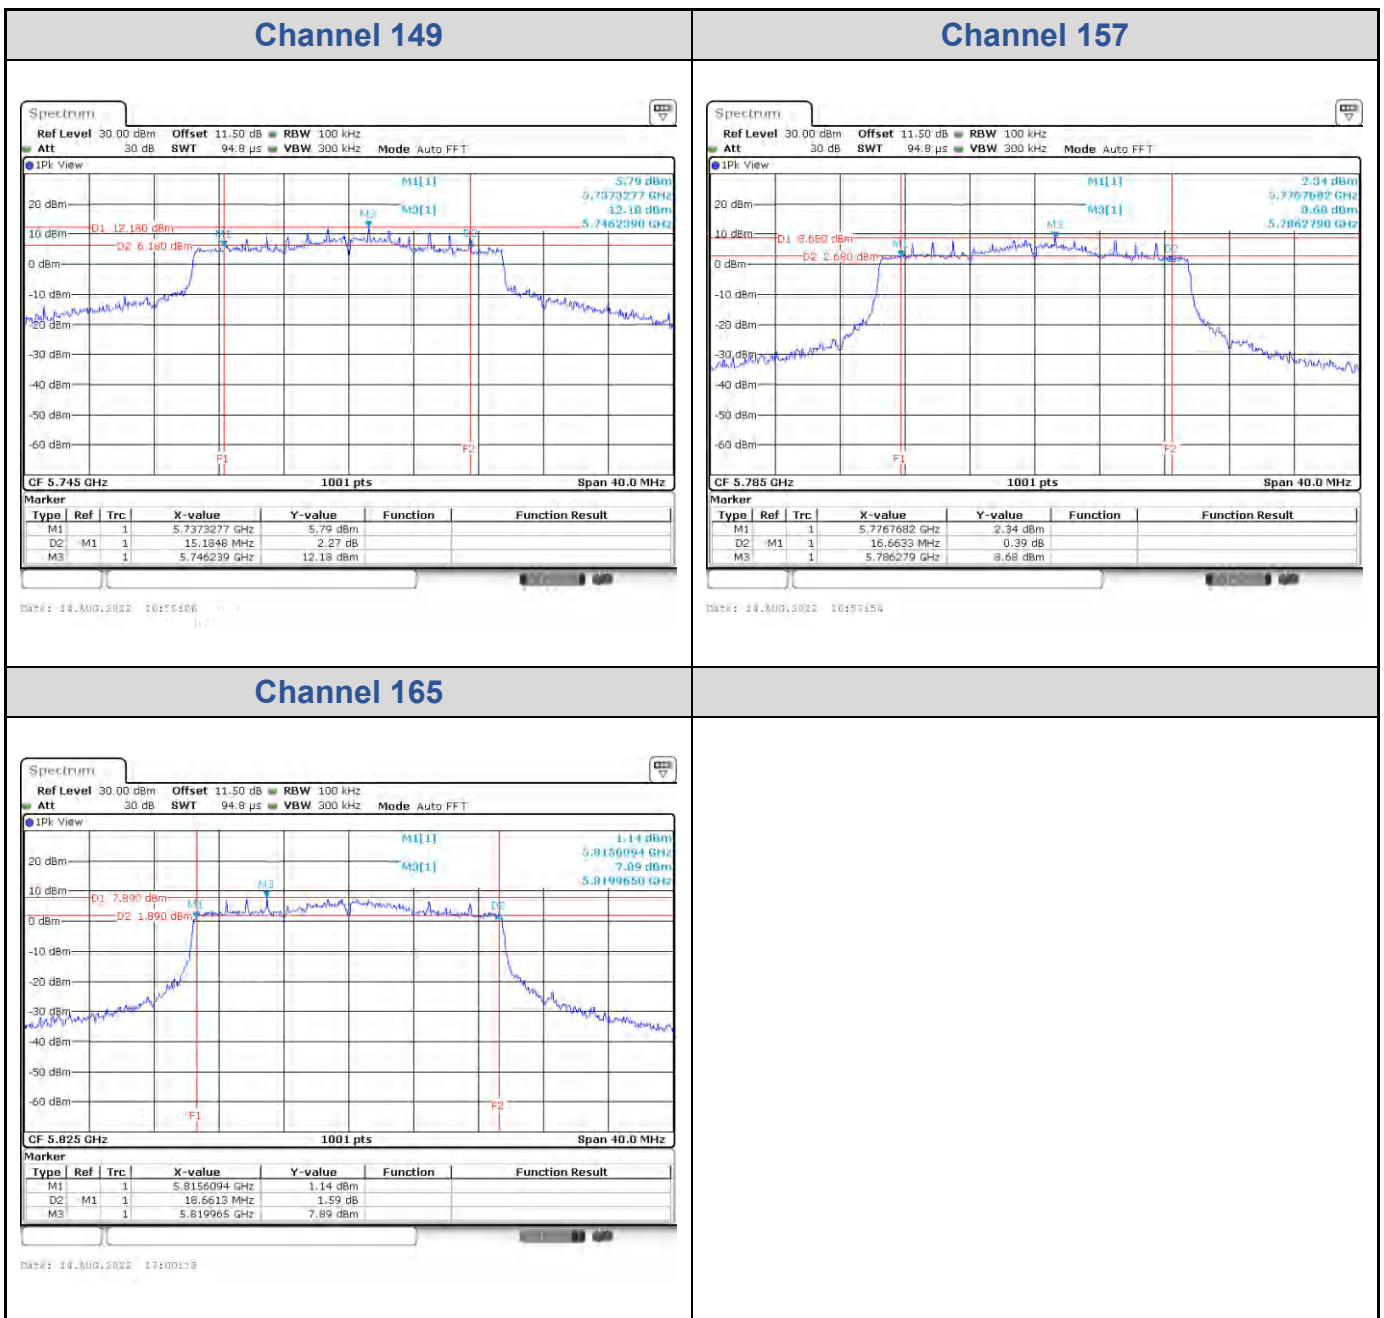

<Chain 0>

<Chain 1>

802.11ax HE20_OFDMA

Band	Channel	Frequency (MHz)	6 dB Bandwidth (MHz)	
			Chain 0	Chain 1
U-NII-3	149	5745	15.18	17.66
	157	5785	16.66	17.66
	165	5825	18.66	17.98

<Chain 0>

<Chain 1>

802.11ax HE40_OFDMA