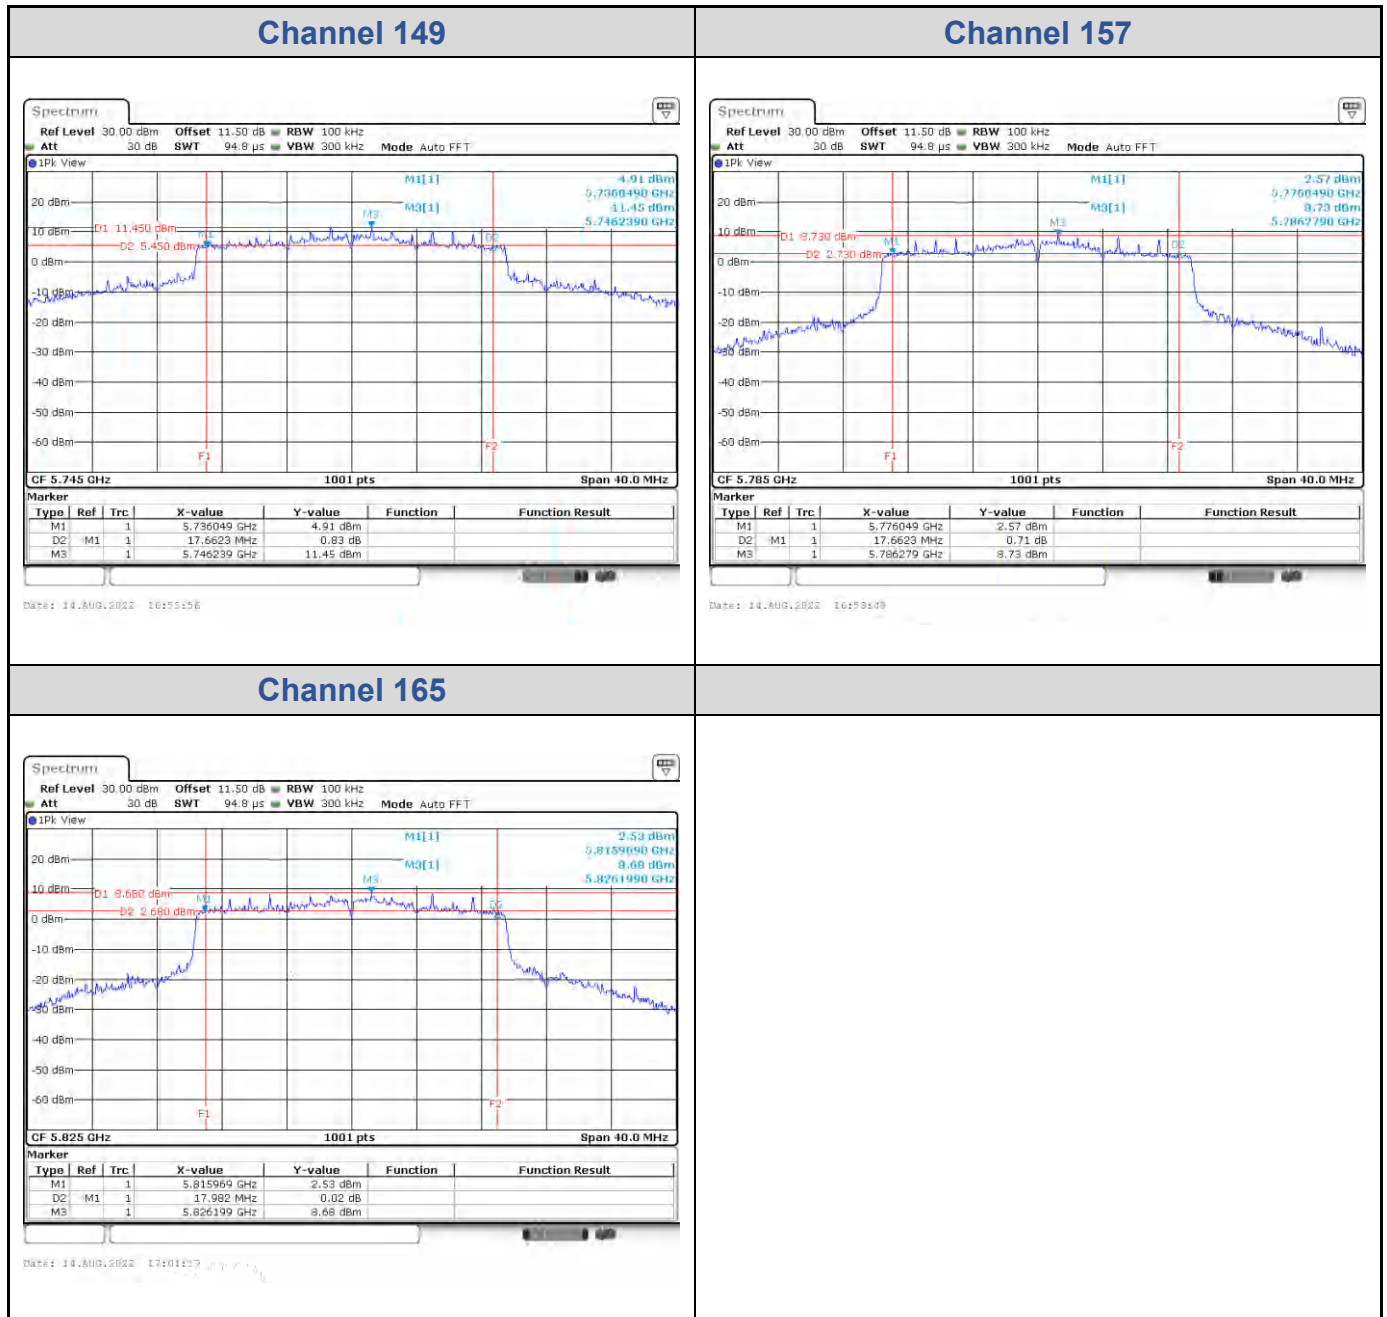

<Chain 0>

<Chain 1>

802.11ax HE20_OFDMA

Band	Channel	Frequency (MHz)	6 dB Bandwidth (MHz)	
			Chain 0	Chain 1
U-NII-3	149	5745	15.18	17.66
	157	5785	16.66	17.66
	165	5825	18.66	17.98

<Chain 0>

<Chain 1>

802.11ax HE40_OFDMA