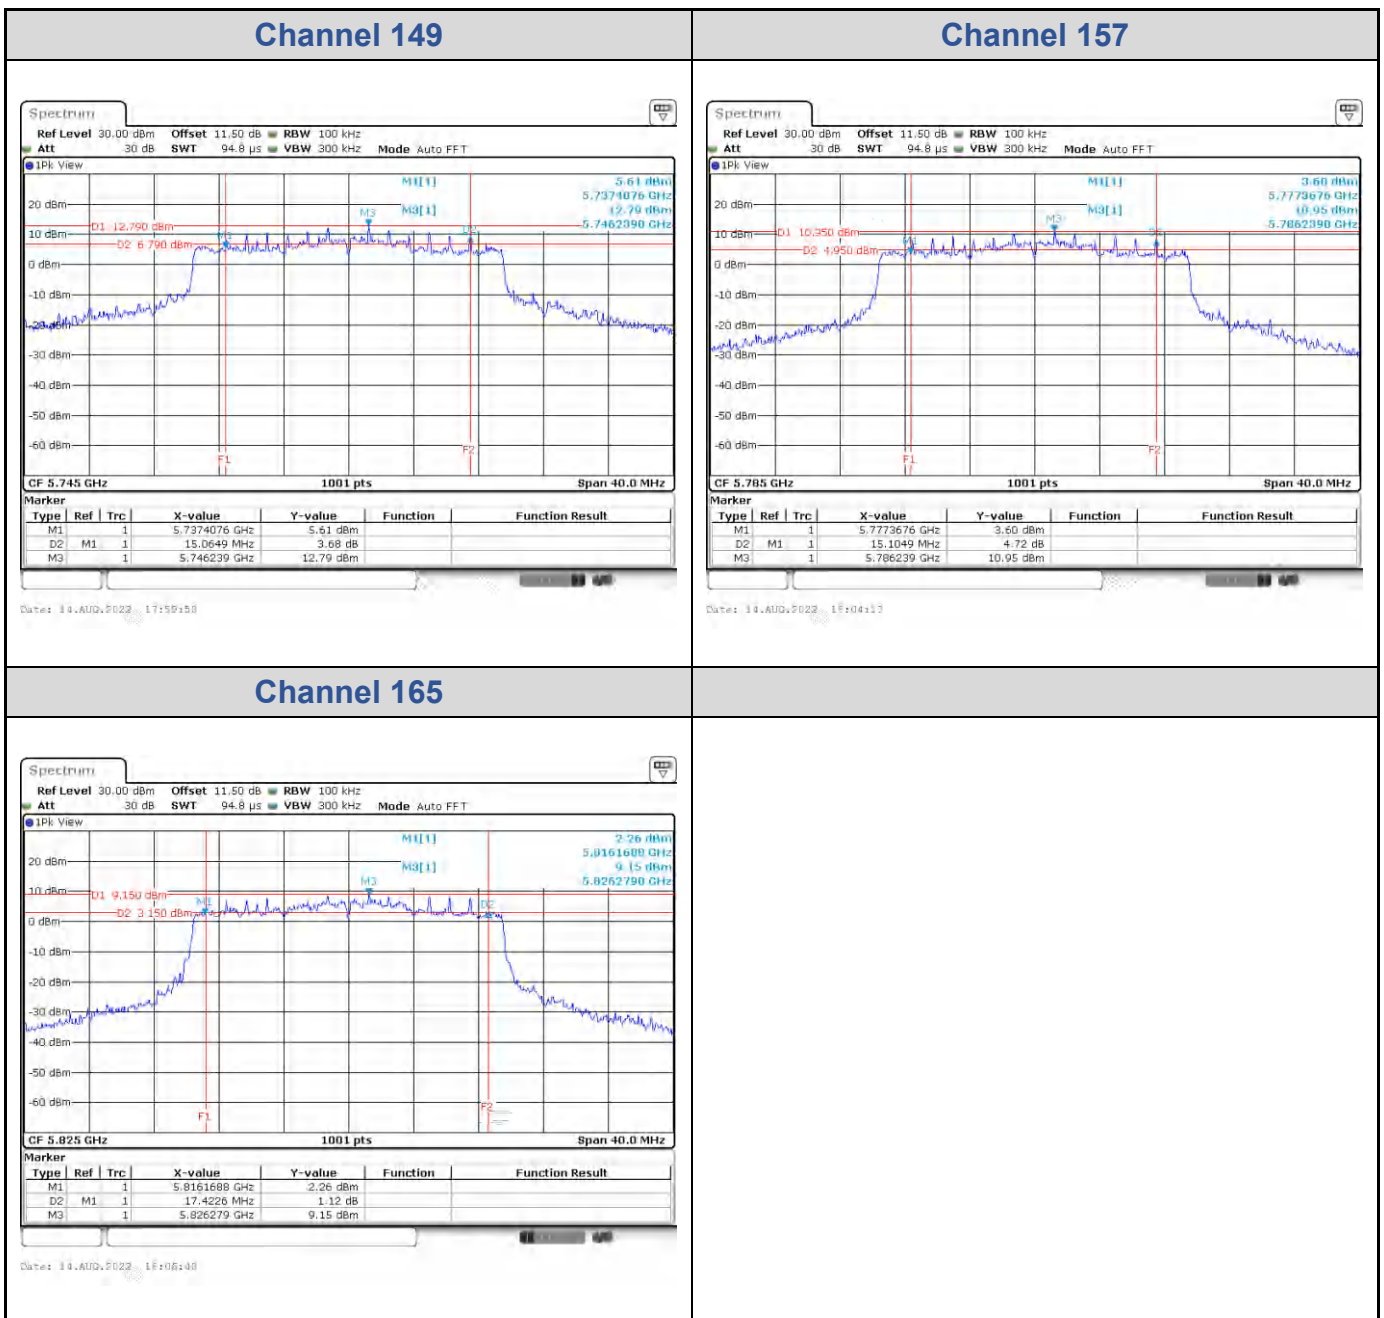

802.11ax HE20_OFDM

Band	Channel	Frequency (MHz)	6 dB Bandwidth (MHz)	
			Chain 0	Chain 1
U-NII-3	149	5745	15.06	18.06
	157	5785	15.10	16.26
	165	5825	17.42	17.86

<Chain 0>