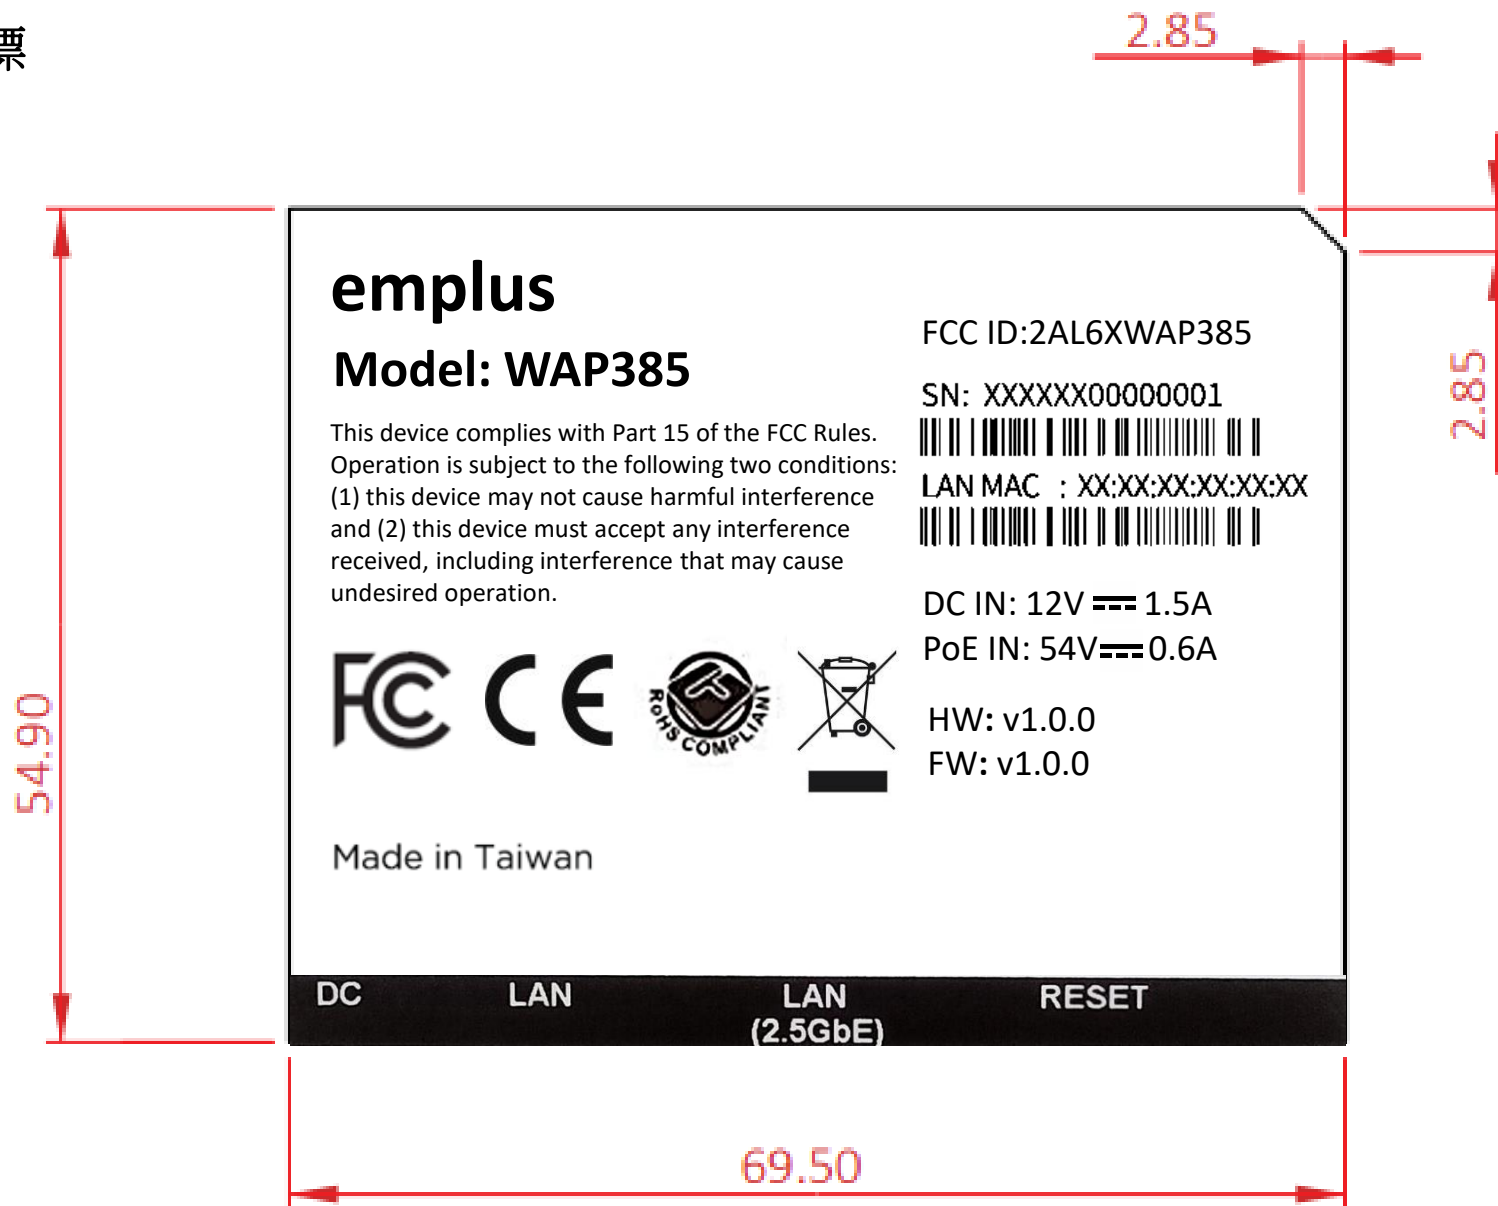

WAP385 機下標

WAP385 機下標位置圖

WAP385-C 機下標

WAP385-C 機下標位置圖