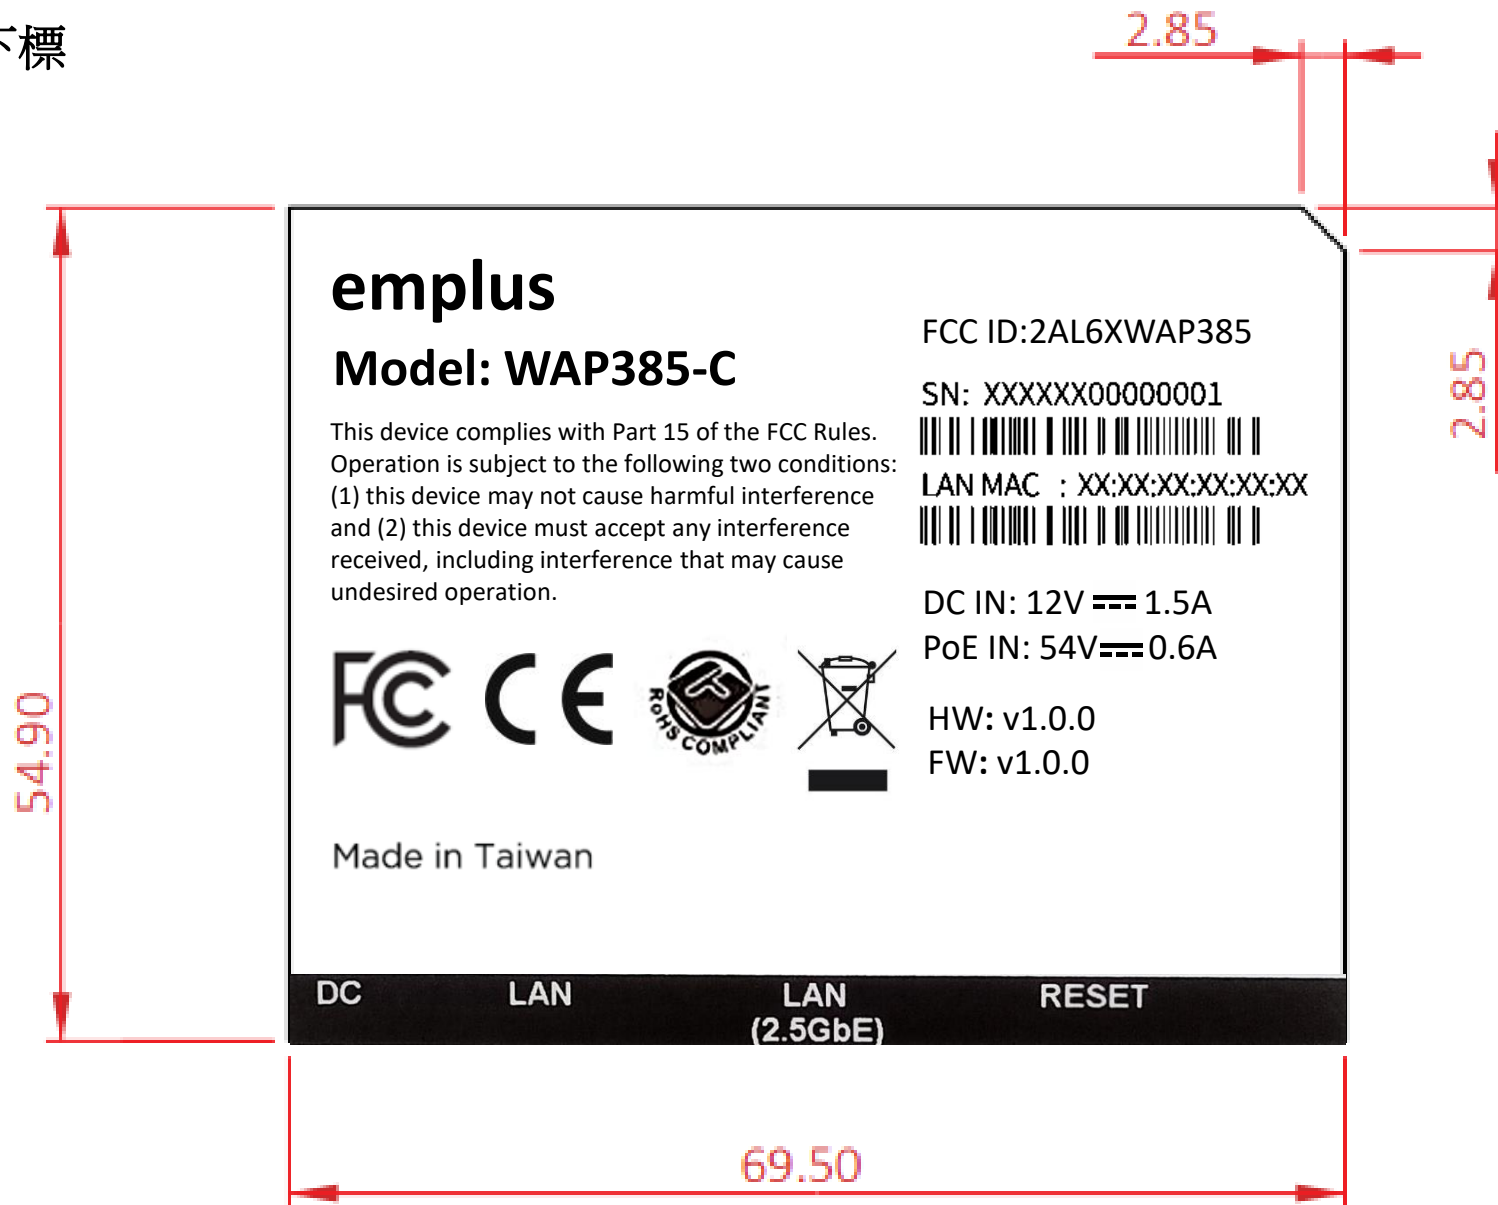

WAP385 機下標

WAP385 機下標位置圖

WAP385-C 機下標

WAP385-C 機下標位置圖