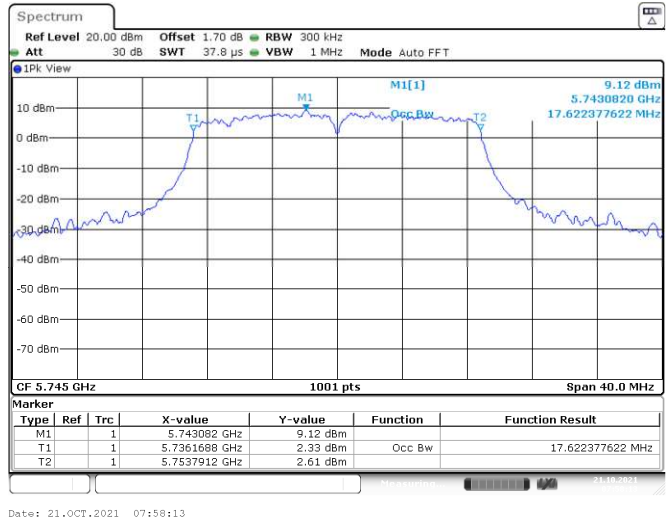

Channel 149