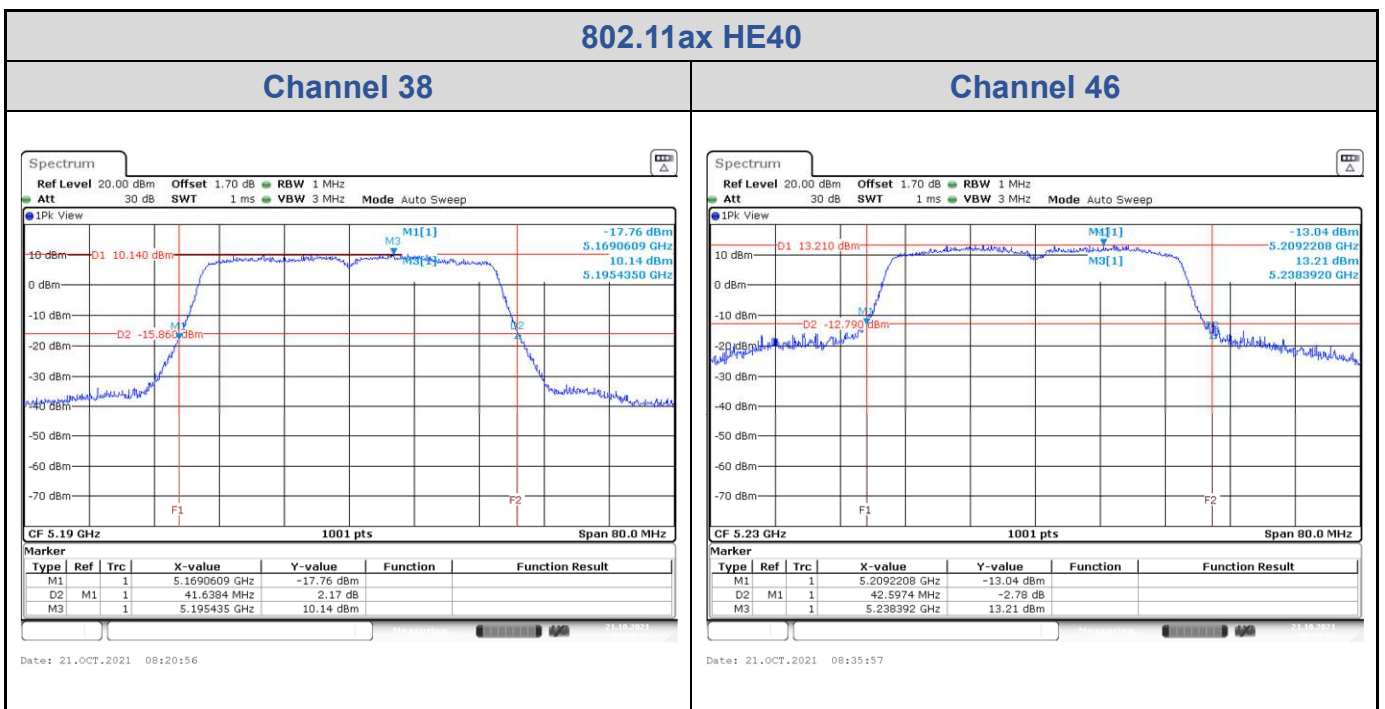

<Chain 0>

<Chain 1>

<Chain 2>

<Chain 3>

802.11ac VHT80

Band	Channel	Frequency (MHz)	26 dB Bandwidth (MHz)			
			Chain 0	Chain 1	Chain 2	Chain 3
U-NII-1	42	5210	82.16	81.20	81.52	81.52

<Chain 0>

<Chain 1>