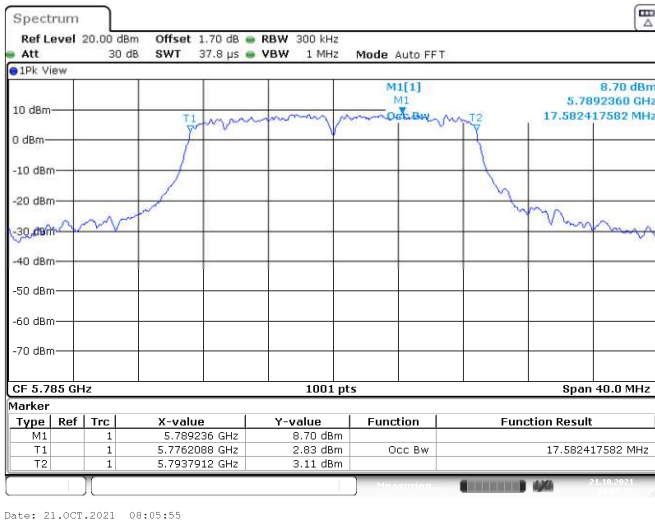

Channel 157