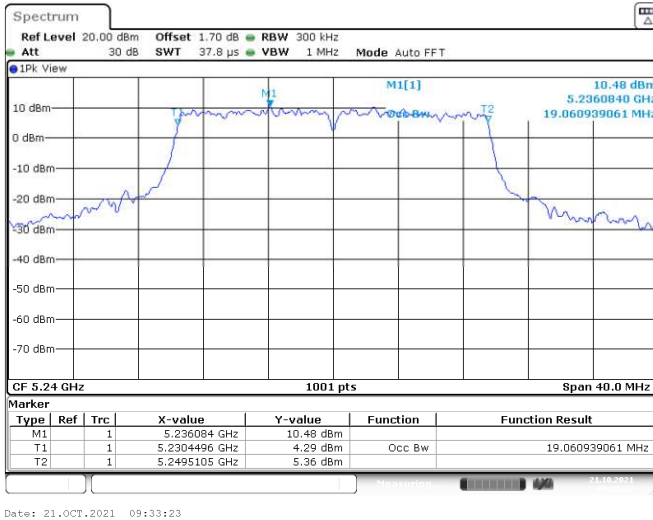

802.11ax HE20

Channel 48