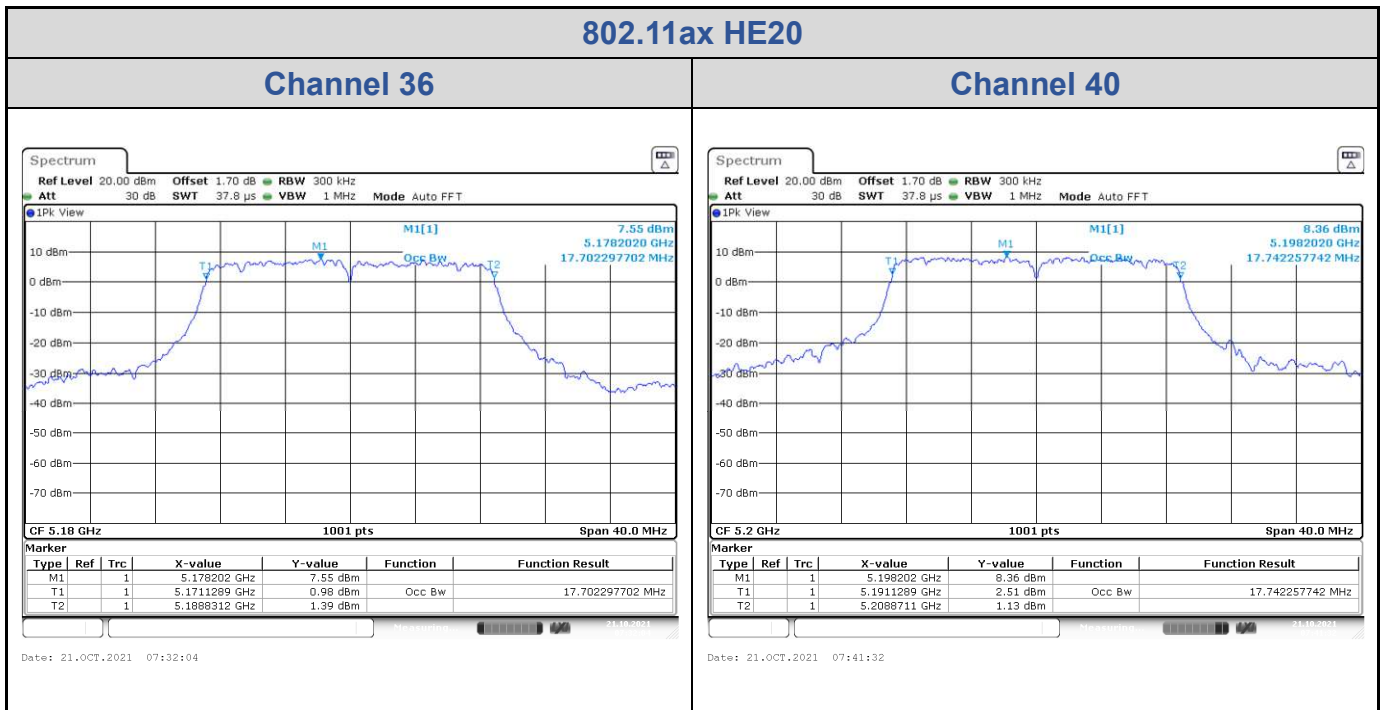

<Chain 3>

802.11ax HE20

Band	Channel	Frequency (MHz)	99% Bandwidth (MHz)			
			Chain 0	Chain 1	Chain 2	Chain 3
U-NII-1	36	5180	17.66	17.70	17.66	17.66
	40	5200	17.86	17.74	17.74	17.66
	48	5240	17.70	17.70	17.70	17.62
U-NII-3	149	5745	17.82	17.62	17.82	17.66
	157	5785	17.78	17.58	17.78	17.62
	165	5825	17.70	17.66	18.02	17.70

<Chain 0>

<Chain 1>

802.11ax HE20
Channel 48

Channel 149

Channel 157

Channel 165

<Chain 2>

<Chain 3>