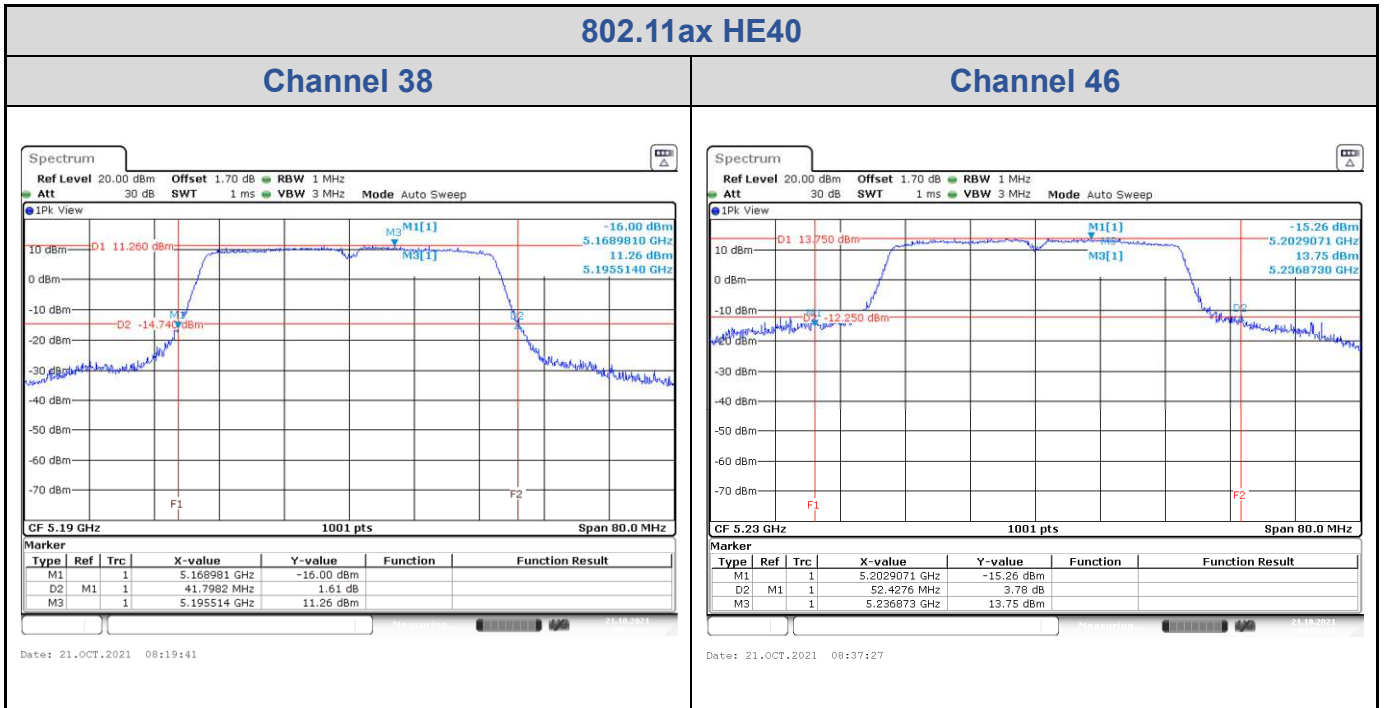

<Chain 0>

<Chain 1>

<Chain 2>

<Chain 3>

802.11ac VHT80

Band	Channel	Frequency (MHz)	26 dB Bandwidth (MHz)			
			Chain 0	Chain 1	Chain 2	Chain 3
U-NII-1	42	5210	82.16	81.20	81.52	81.52

<Chain 0>

<Chain 1>