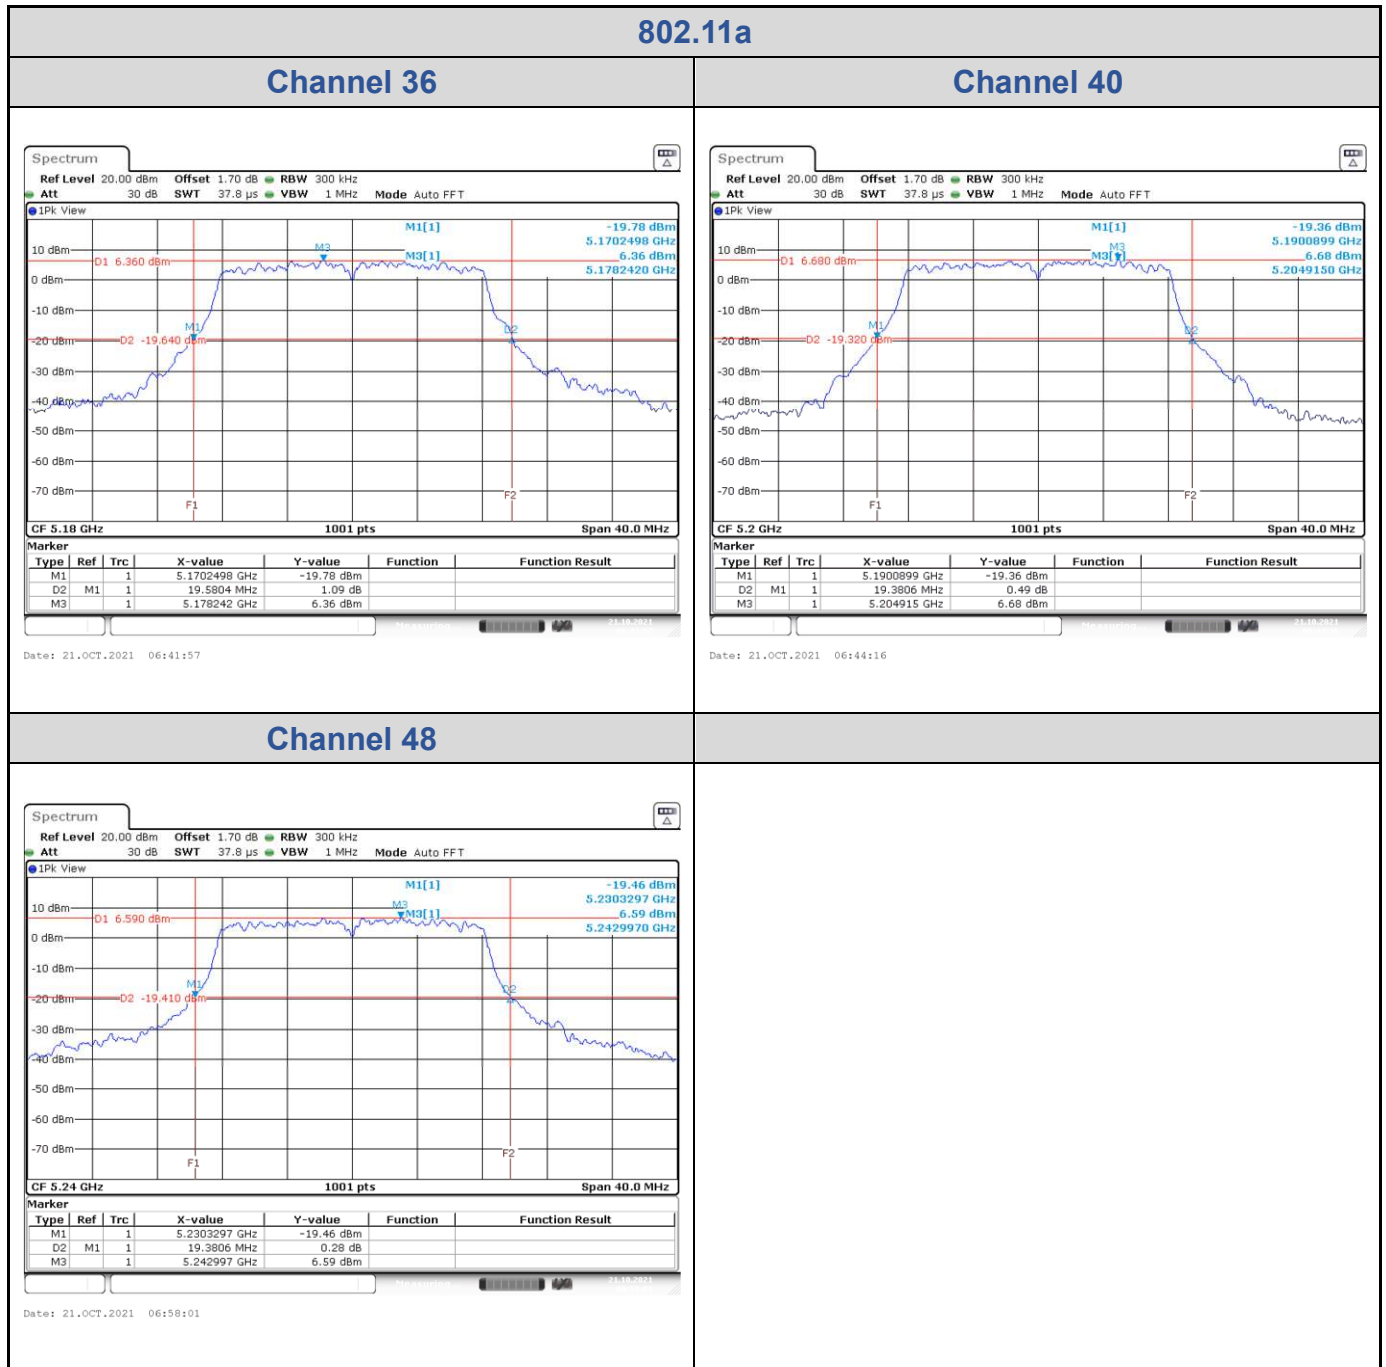

<Chain 0>

<Chain 1>

<Chain 2>

<Chain 3>

802.11n HT20

Band	Channel	Frequency (MHz)	26 dB Bandwidth (MHz)			
			Chain 0	Chain 1	Chain 2	Chain 3
U-NII-1	36	5180	20.90	21.26	21.02	20.62
	40	5200	24.50	21.74	23.98	22.30
	48	5240	23.82	21.42	21.98	21.70