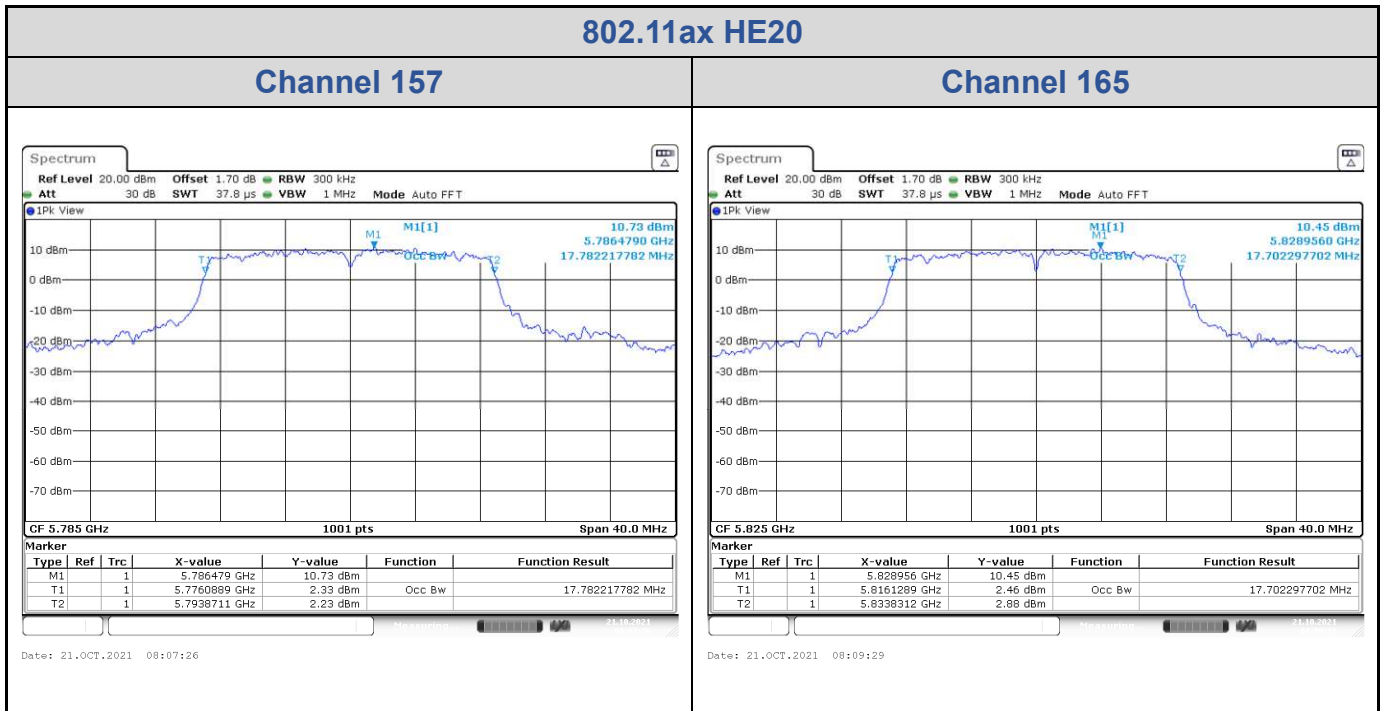

<Chain 3>

802.11ax HE20

Band	Channel	Frequency (MHz)	99% Bandwidth (MHz)			
			Chain 0	Chain 1	Chain 2	Chain 3
U-NII-1	36	5180	17.66	17.70	17.66	17.66
	40	5200	17.86	17.74	17.74	17.66
	48	5240	17.70	17.70	17.70	17.62
U-NII-3	149	5745	17.82	17.62	17.82	17.66
	157	5785	17.78	17.58	17.78	17.62
	165	5825	17.70	17.66	18.02	17.70

<Chain 0>

<Chain 1>

802.11ax HE20
Channel 48

Channel 149

Channel 157

Channel 165

<Chain 2>

<Chain 3>