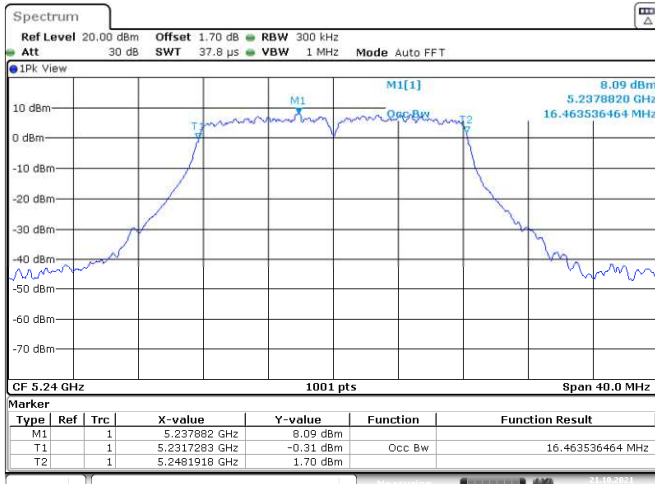

802.11a

Channel 48

Date: 21.OCT.2021 06:54:22