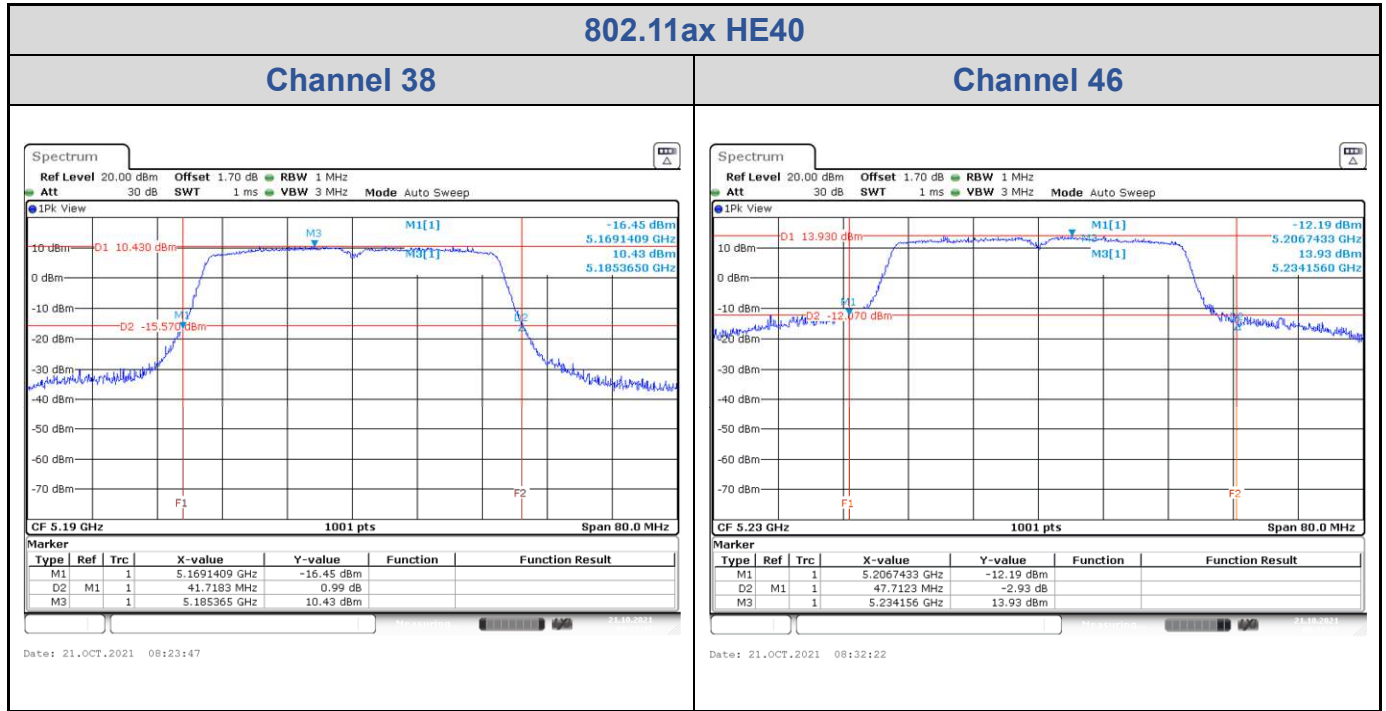

<Chain 0>

<Chain 1>

<Chain 2>

<Chain 3>

802.11ac VHT80

Band	Channel	Frequency (MHz)	26 dB Bandwidth (MHz)			
			Chain 0	Chain 1	Chain 2	Chain 3
U-NII-1	42	5210	82.16	81.20	81.52	81.52

<Chain 0>

<Chain 1>