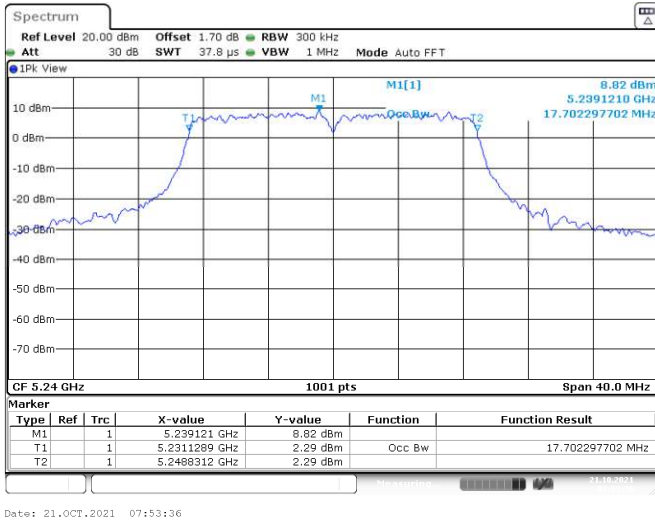

802.11ax HE20

Channel 48