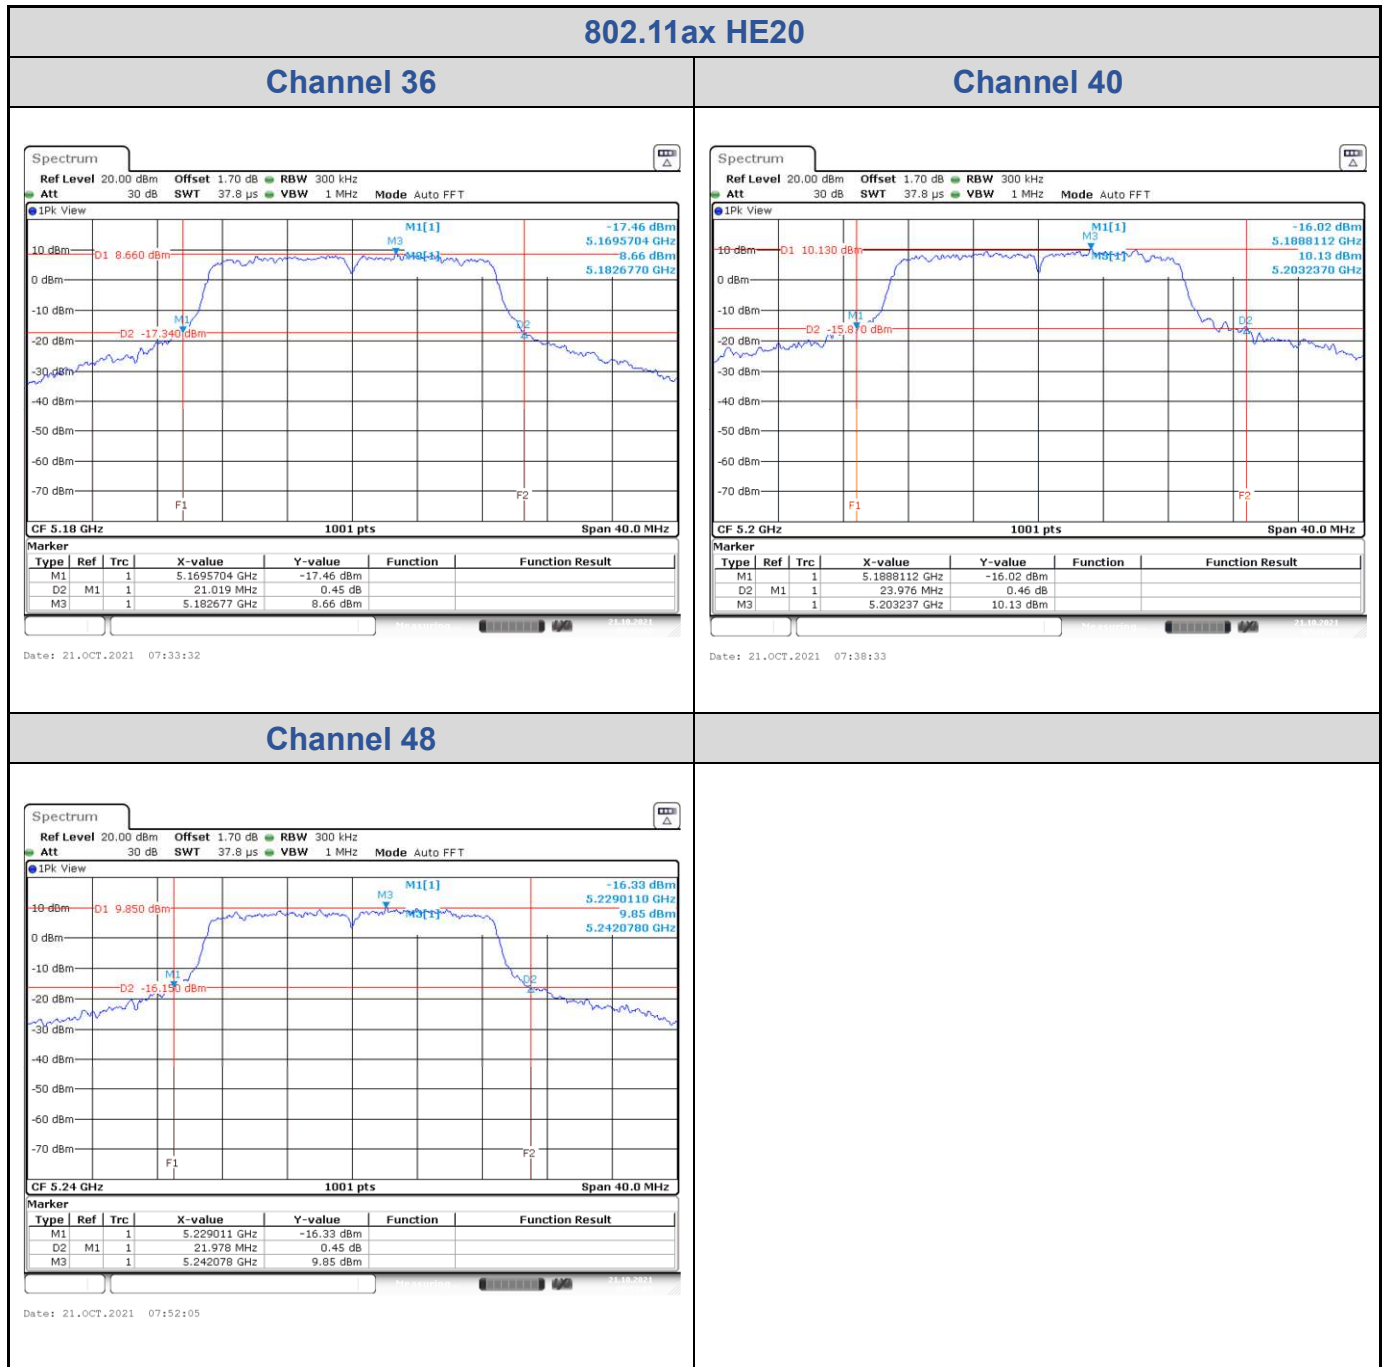

<Chain 2>