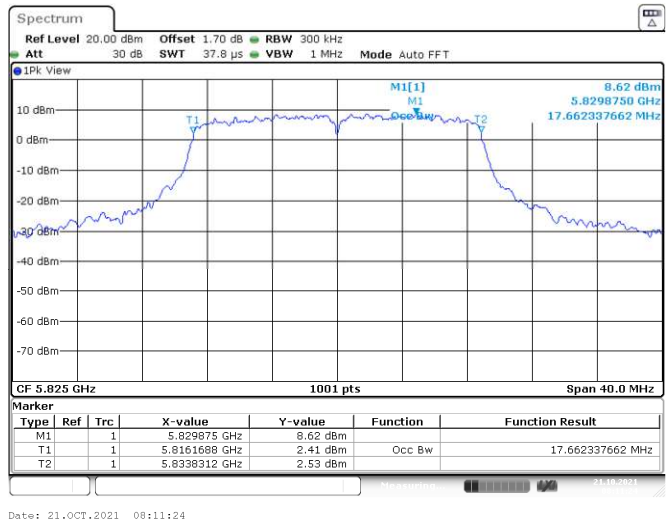

Channel 165