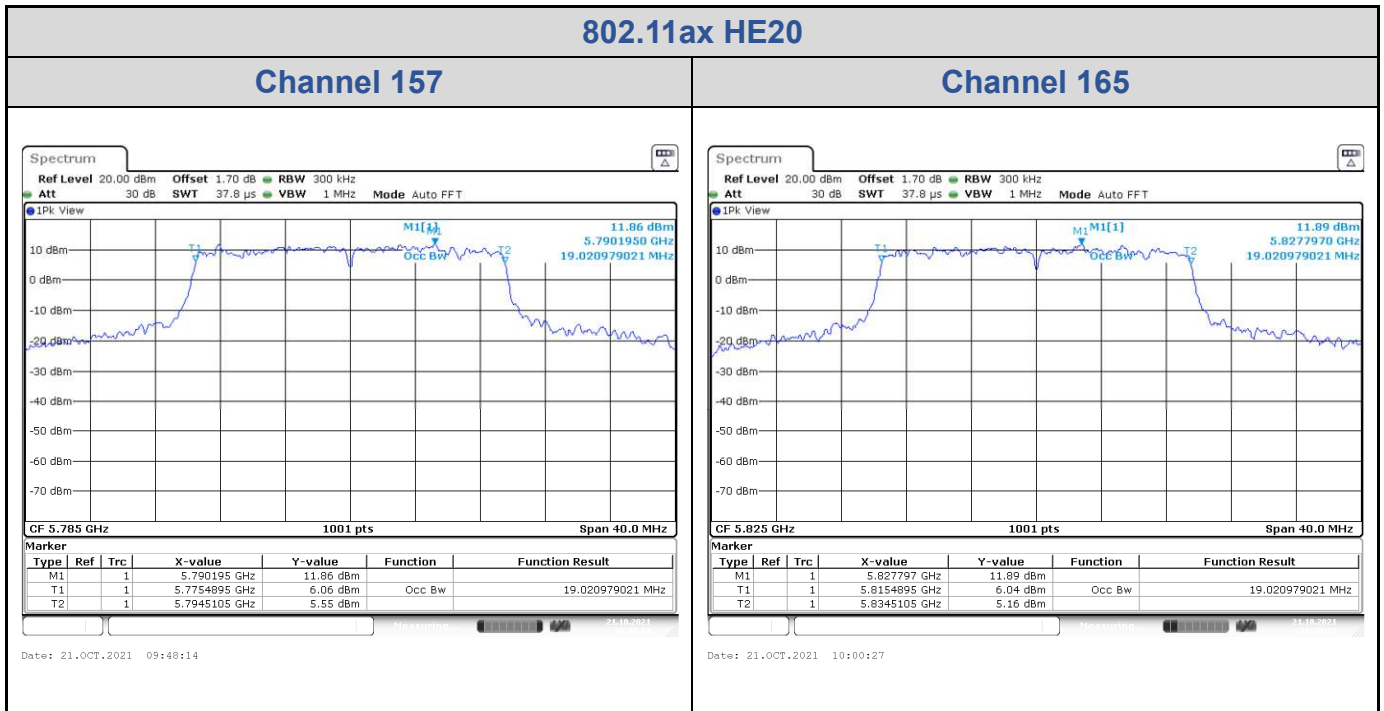

<Chain 0>

<Chain 1>

<Chain 2>

<Chain 3>

802.11ax HE20

Band	Channel	Frequency (MHz)	99% Bandwidth (MHz)			
			Chain 0	Chain 1	Chain 2	Chain 3
U-NII-1	36	5180	18.94	18.94	18.94	18.94
	40	5200	19.02	18.98	19.06	19.06
	48	5240	19.14	19.06	18.98	18.98
U-NII-3	149	5745	19.06	18.94	19.06	18.98
	157	5785	19.02	18.94	19.06	19.02
	165	5825	19.02	19.02	19.14	18.98

<Chain 0>

<Chain 1>

802.11ax HE20
Channel 48

Channel 149

Channel 157

Channel 165

<Chain 2>

<Chain 3>