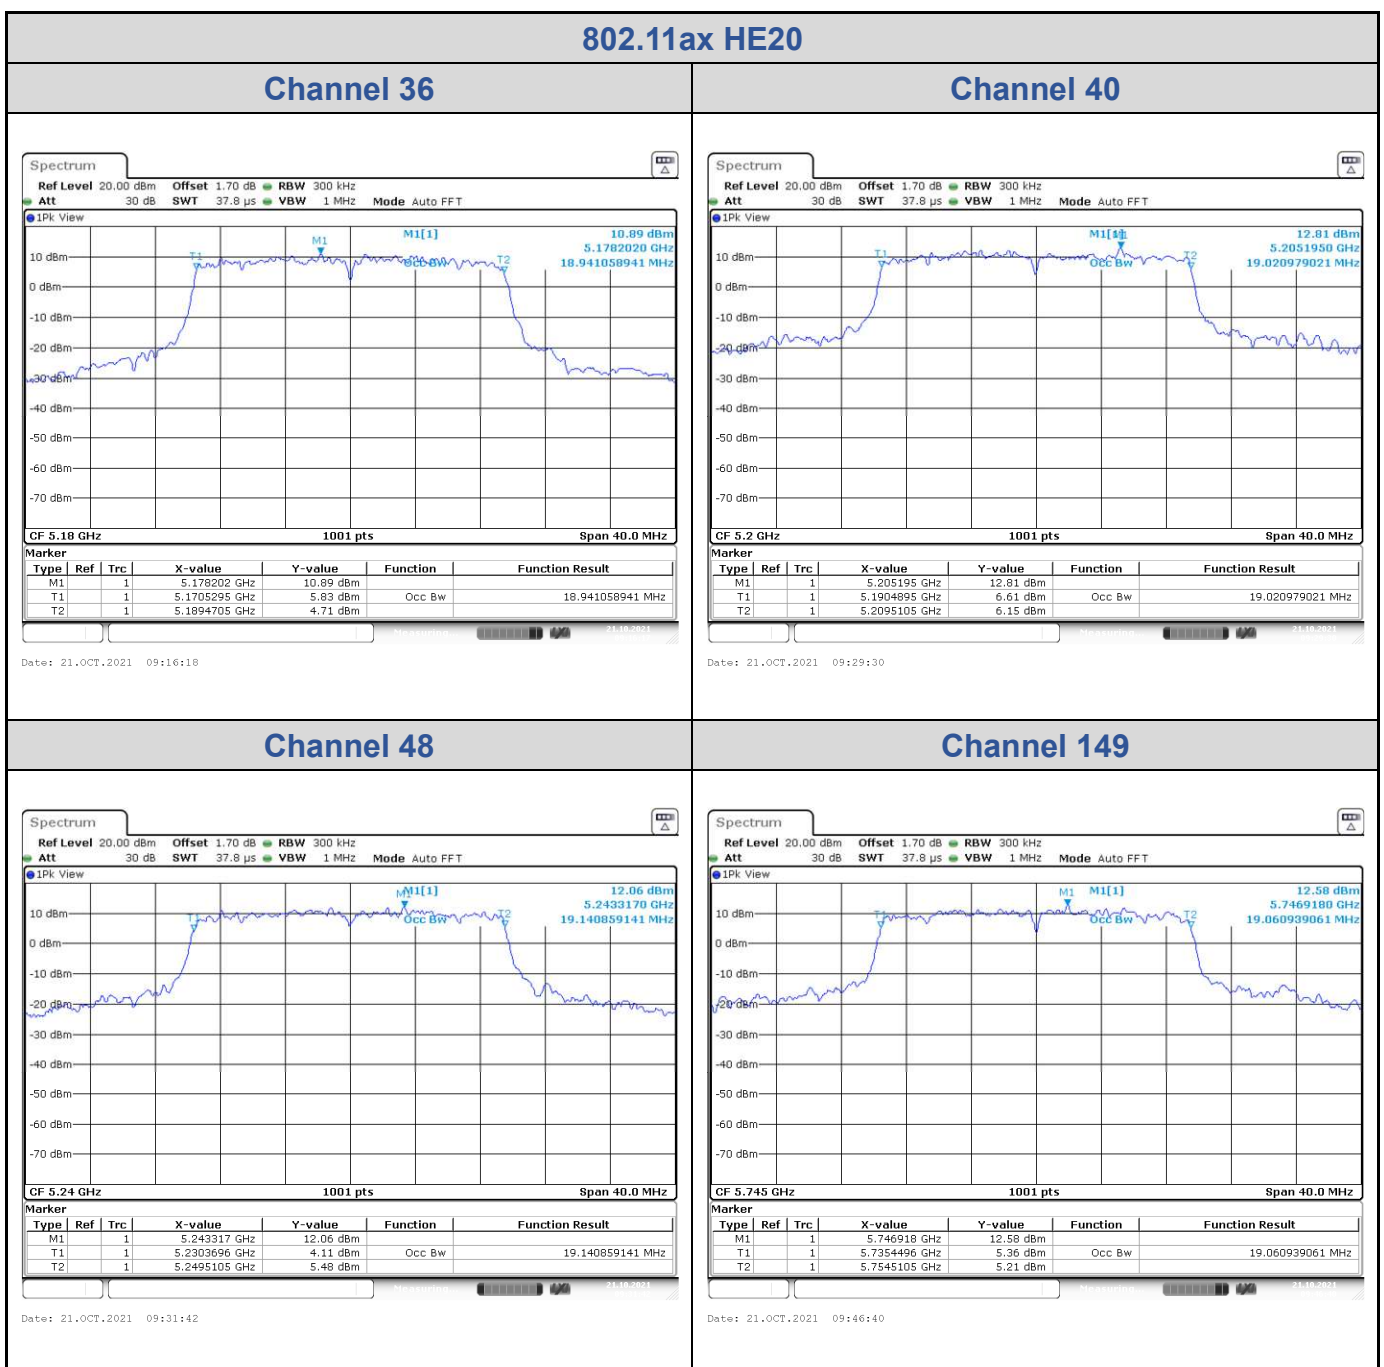

<Chain 0>

<Chain 1>

<Chain 2>

<Chain 3>

802.11ax HE20

Band	Channel	Frequency (MHz)	99% Bandwidth (MHz)			
			Chain 0	Chain 1	Chain 2	Chain 3
U-NII-1	36	5180	18.94	18.94	18.94	18.94
	40	5200	19.02	18.98	19.06	19.06
	48	5240	19.14	19.06	18.98	18.98
U-NII-3	149	5745	19.06	18.94	19.06	18.98
	157	5785	19.02	18.94	19.06	19.02
	165	5825	19.02	19.02	19.14	18.98

<Chain 0>

<Chain 1>

802.11ax HE20
Channel 48

Channel 149

Channel 157

Channel 165

<Chain 2>

<Chain 3>