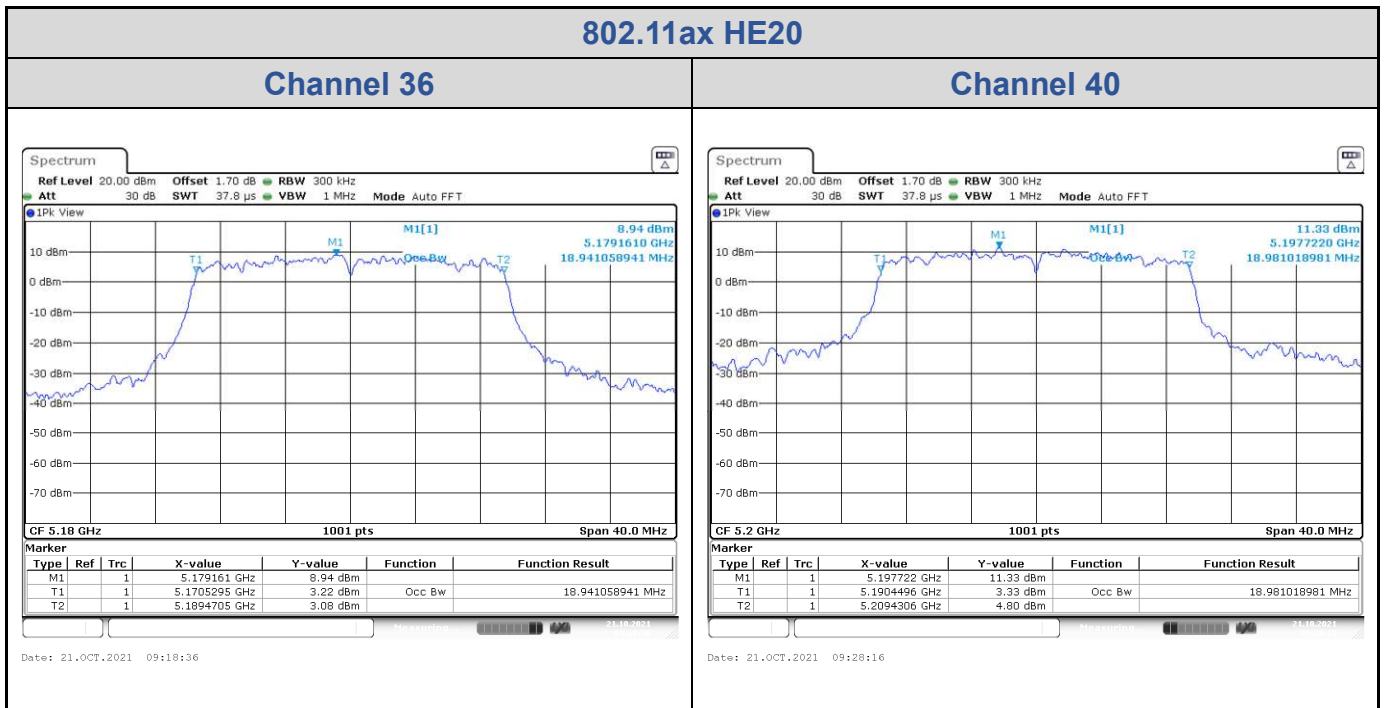

<Chain 0>

<Chain 1>

<Chain 2>

<Chain 3>

802.11ax HE20

Band	Channel	Frequency (MHz)	99% Bandwidth (MHz)			
			Chain 0	Chain 1	Chain 2	Chain 3
U-NII-1	36	5180	18.94	18.94	18.94	18.94
	40	5200	19.02	18.98	19.06	19.06
	48	5240	19.14	19.06	18.98	18.98
U-NII-3	149	5745	19.06	18.94	19.06	18.98
	157	5785	19.02	18.94	19.06	19.02
	165	5825	19.02	19.02	19.14	18.98

<Chain 0>

<Chain 1>

802.11ax HE20
Channel 48

Channel 149

Channel 157

Channel 165

<Chain 2>

<Chain 3>