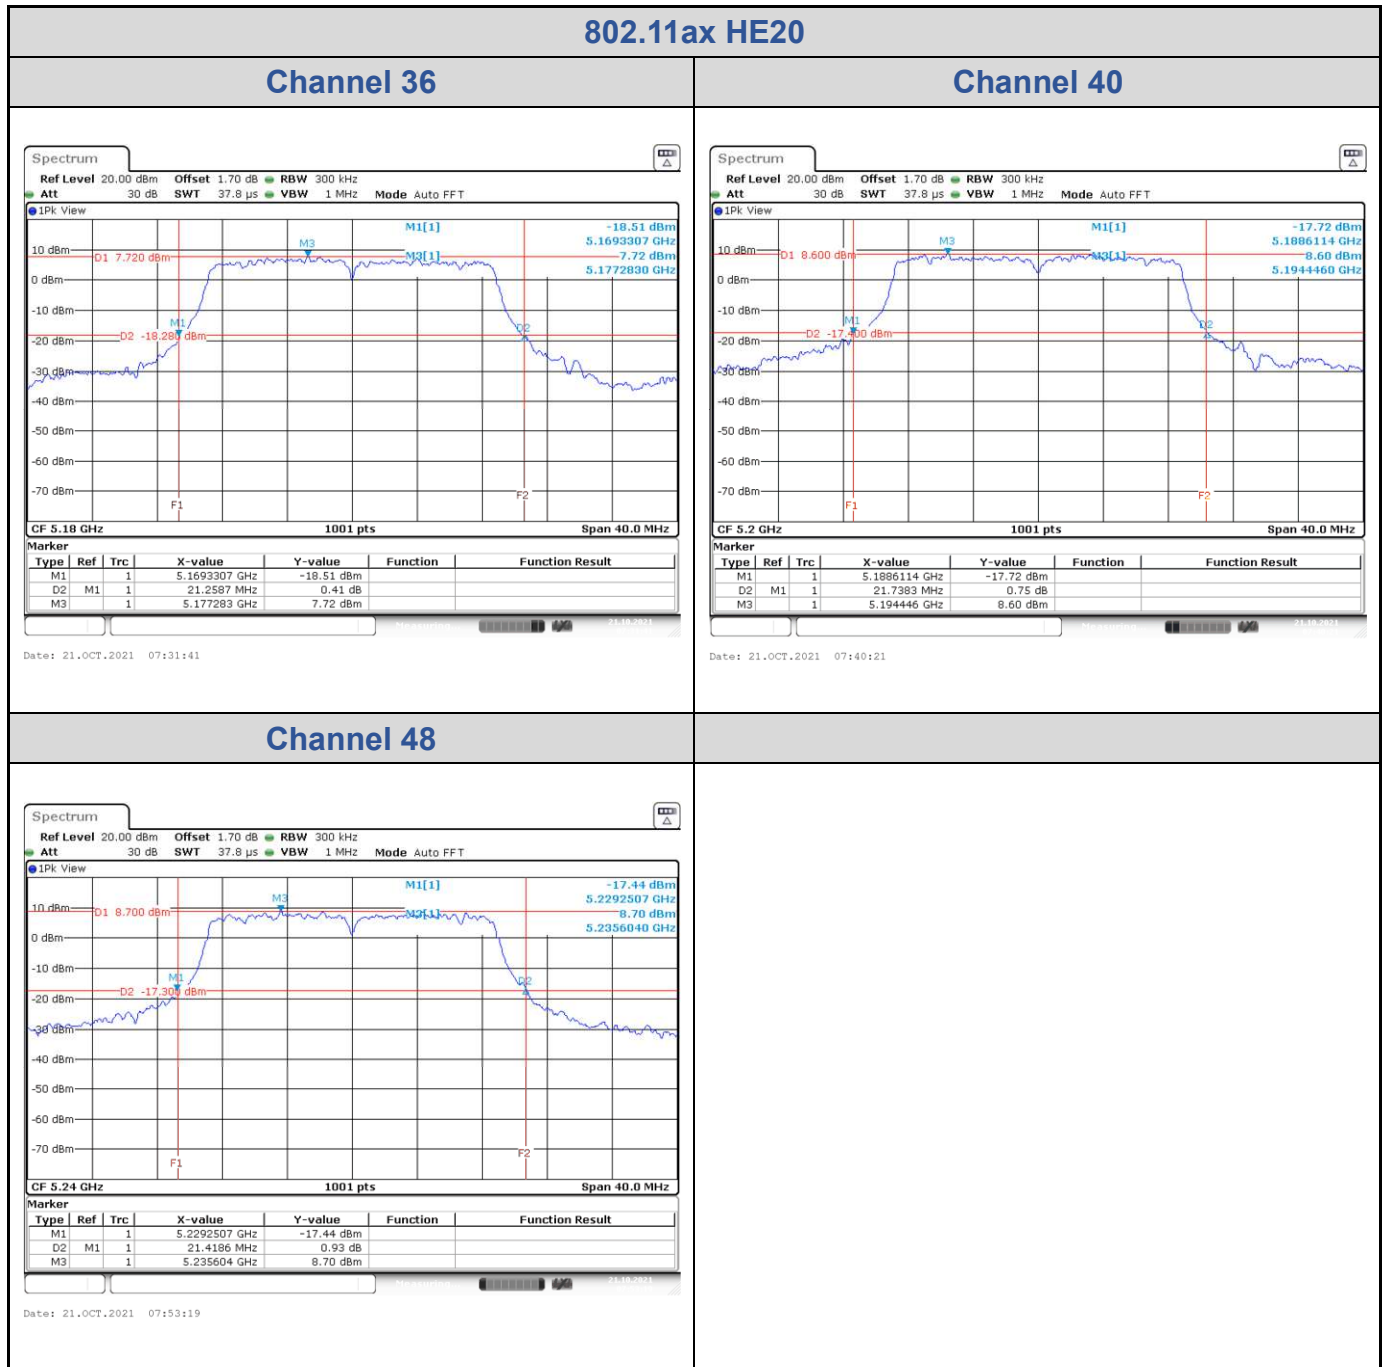

<Chain 1>